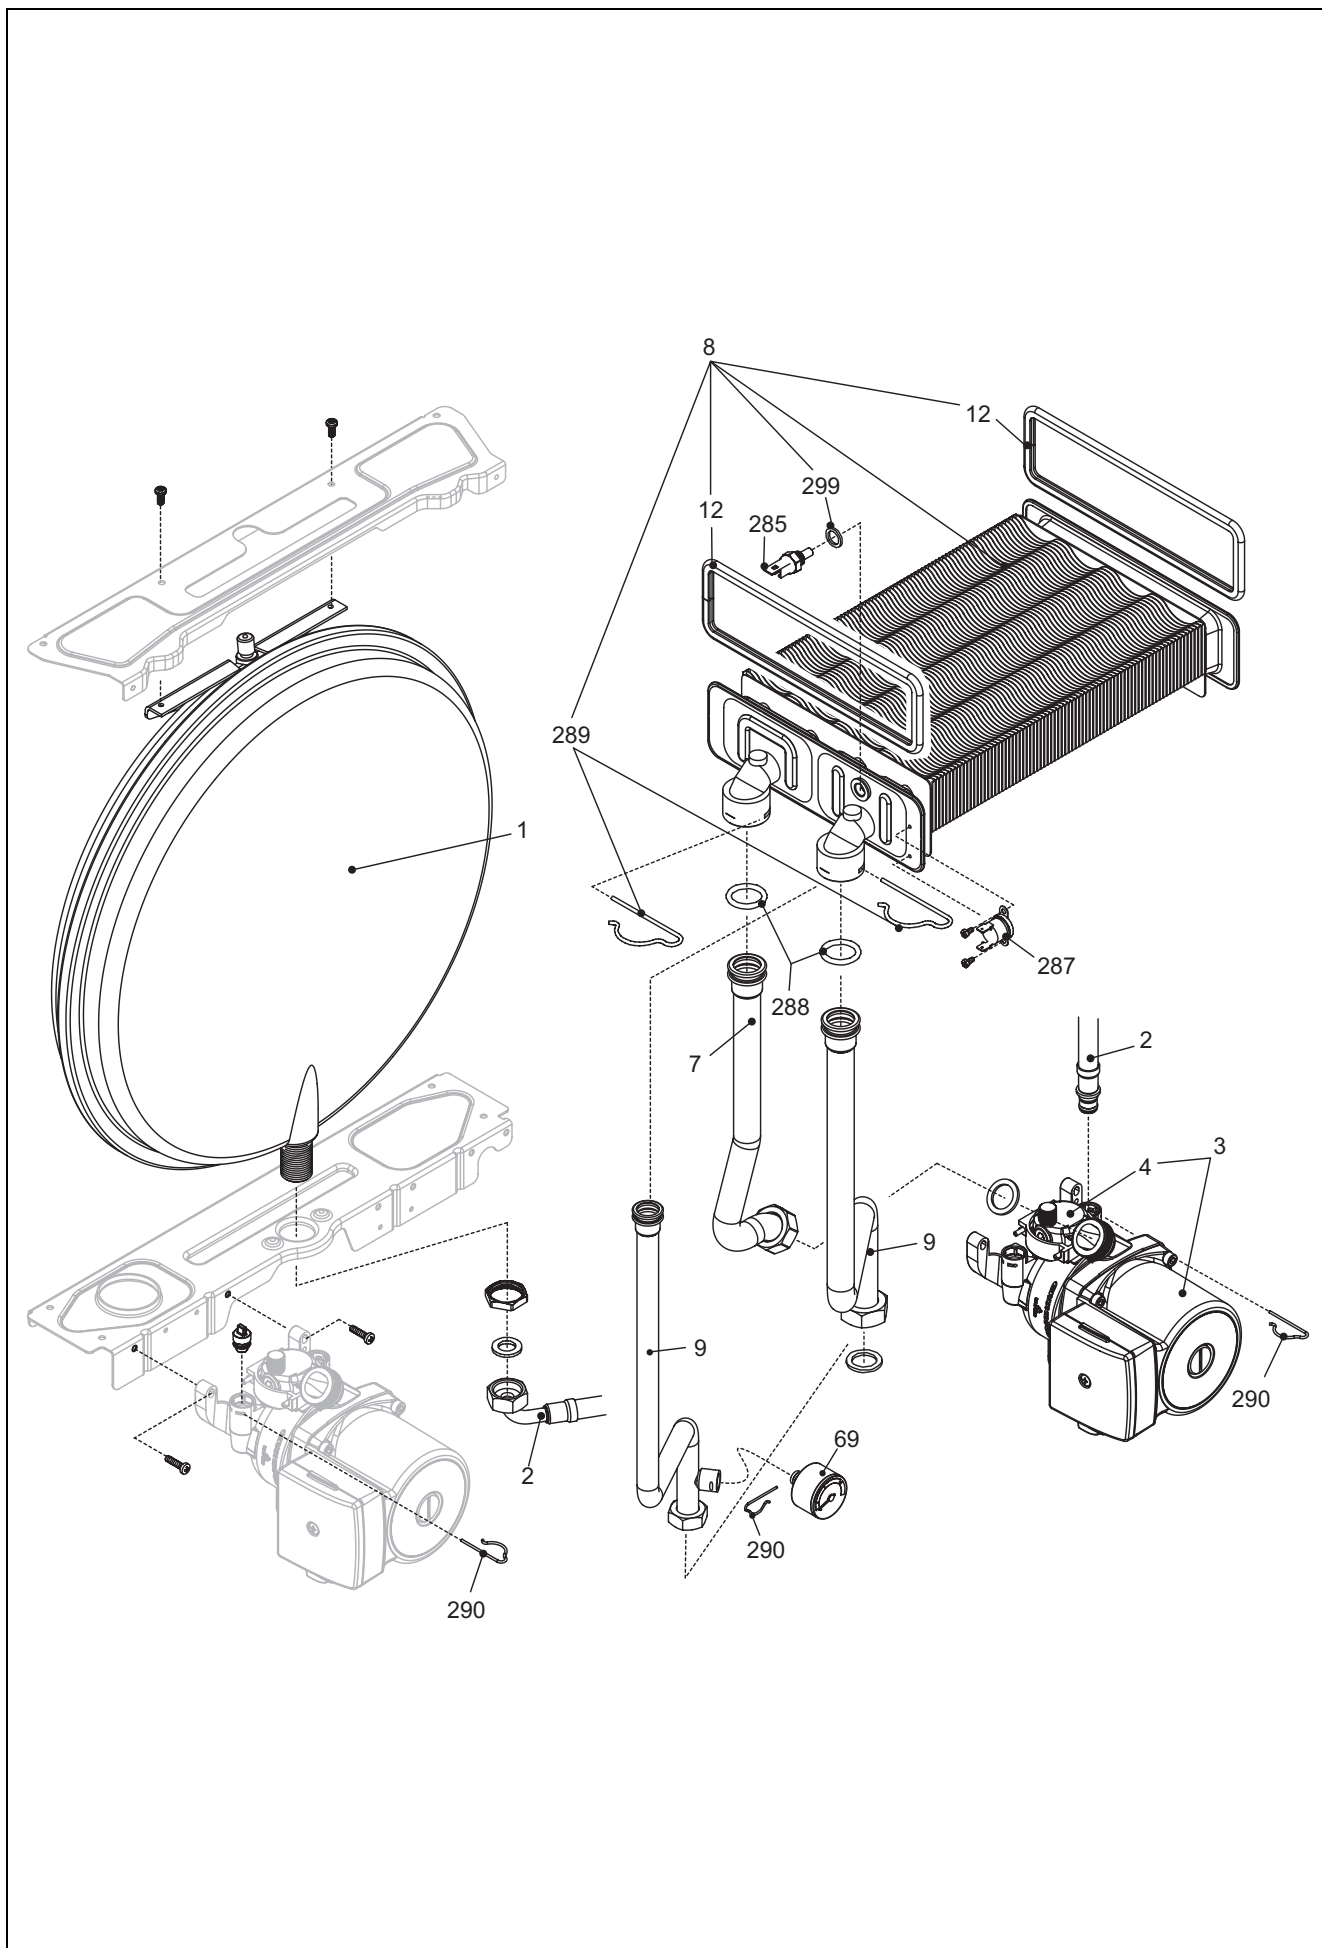

POS.	DESCRIZIONE	26 CSI/AR	30 CSI/AR	32 CSI/AR	30 RSI/AR
1	Vaso espansione	R2204	R2204	R2204	R2204
2	Rampa flessibile vaso espansione	R10025188	R10025188	R10025188	R10025188
3	Circolatore	R10027571	R10027571	R10027258	R10027571
4	Disaereatore	R10025485	R10025485	R10025485	R10025485
7	Rampa	R10025837	R10026357	R10026357	R10026357
8	Scambiatore monotermico (Versione CSI)	R10023651	R10023652	R10023652	R10023652
8	Scambiatore monotermico (Versione CSI AR)	R10024301	R10023878	R10023878	R10023878
9	Rampa (Sino matr.xxxA15xxxxx)	R10025838	R10026358	R10026358	R10026358
9	Rampa (Da matr.xxxA16xxxxx)	R10026708	R10027138	R10027138	R10027138
12	Guarnizione scambiatore	R2226	R2226	R2226	R2226
69	Idrometro (Da matr.xxxA16xxxxx)	R10027135	R10027135	R10027135	R10027135
200	Guarnizione	R5023	R5023	R5023	R5023
201	Guarnizione	R5026	R5026	R5026	R5026
285	Sonda NTC	R10027352	R10027352	R10027352	R10027352
287	Termostato limite	R2258	R2258	R2258	R2258
288	Anello	R6898	R6898	R6898	R6898
289	Molletta	R2223	R2223	R2223	R2223
290	Molletta	R2165	R2165	R2165	R2165
299	Guarnizione	R10022726	R10022726	R10022726	R10022726