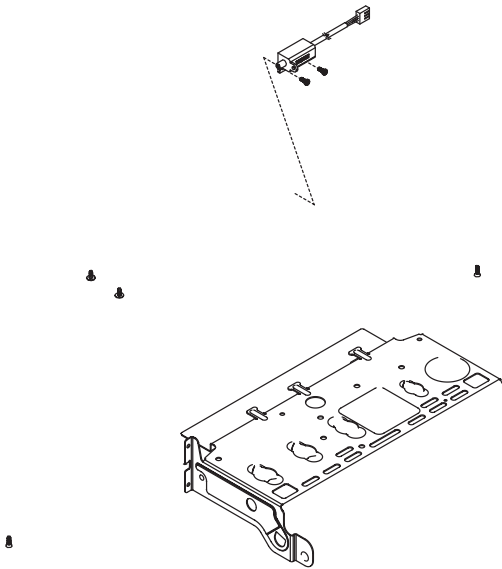

## **Exclusive MIX CSI/RSI**

POS.	DESCRIZIONE	26 CSI/AR	30 CSI/AR	32 CSI/AR	30 RSI/AR
1	Assieme telaio	R01005360	R01005361	R01005361	R01005361
13	Perno	R10023044	R10023044	R10023044	R10023044
18	Copertura parti elettriche	R10025843	R10025843	R10025843	R10025843
20	Scheda gestione AB01B	R10029772	R10029772	R10029772	R10029772
25	Copertura parti elettriche	R10025842	R10025842	R10025842	R10025842
26	Pannello comandi (Versione CSI)	R10025841	R10025841	R10025841	R10026238
26	Pannello comandi (Versione CSI AR)	R10027674	R10027674	R10027674	R10027677
31	Mantello	R10025847	R10026113	R10026113	R10026113
226	Molletta	R5128	R5128	R5128	R5128
270	Trasformatore accensione	R10026031	R10026031	R10026031	R10026031
300	Cablaggio morsettiera b.t. (Sino matr.xxxA15xxxxx)	R10025866	R10025866	R10025866	R10025866
300	Cablaggio morsettiera b.t. (Da matr.xxxA16xxxxx)	R10029959	R10029959	R10029959	R10029959
301	Cablaggio alimentatore	R10025869	R10025869	R10025869	R10025869
302	Cablaggio bassa tensione	R10025871	R10025871	R10025871	R10026715
303	Banda piatta	R10025873	R10025873	R10025873	R10025873