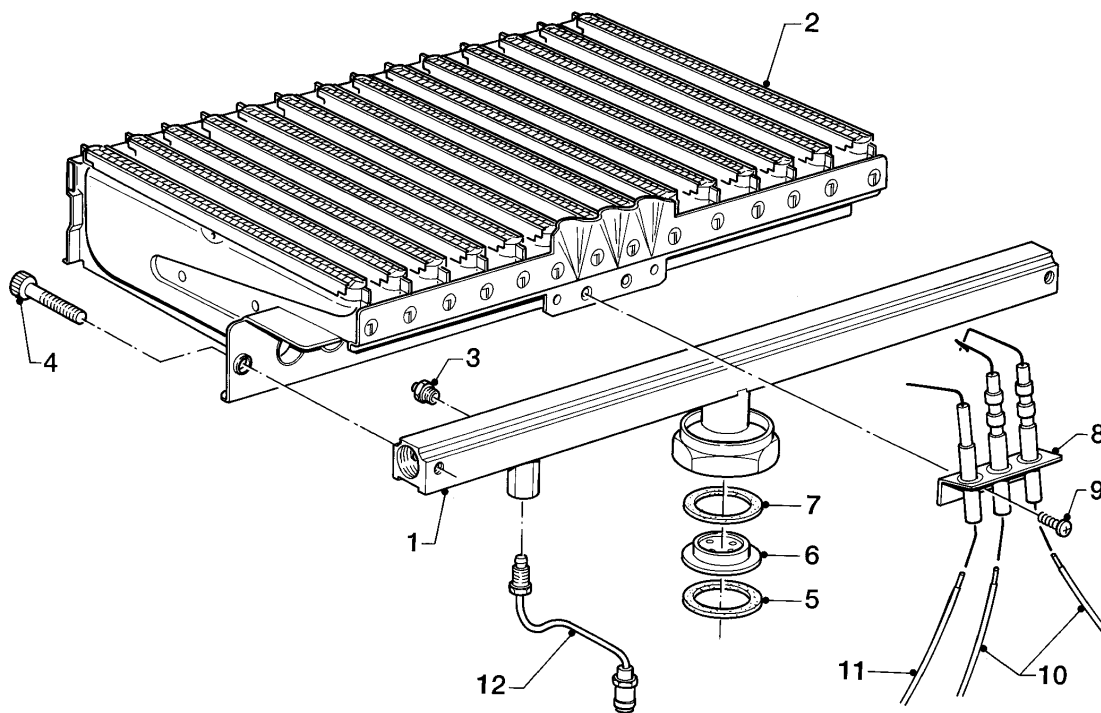

MAG a camera aperta

MAG 275/10 XEW

04 - Bruciatore

01 - 04 - 510

MAG a camera aperta

MAG 275/10 XEW

04 - Bruciatore

Pos.	Codice articolo	Descrizione	avviso
00	100389	Termostato sicurezza	non raffigurato
01	-	-	126586, Rampa bruciatore non più fornibile
02	041921	Gruppo camera bruciatore	Cancellato
03	247130	Ugello bruciatore	D=0,13 mm, metano
03	0020228102	Ugello (10)	D=0,75 mm
04	105777	Vite	
05	981162	Guarnizione (10 pz.)	
06	042590	Pre-ugello 1 x 4,50	GPL Cancellato
07	980285	Guarnizione	
08	043121	Elettrodo d'accensione e controllo	
09	235740	Vite 4,2x9,5 ISO 7049	
10	091535	Cavo di accensione	Cancellato
11	-	-	vedi modulatore