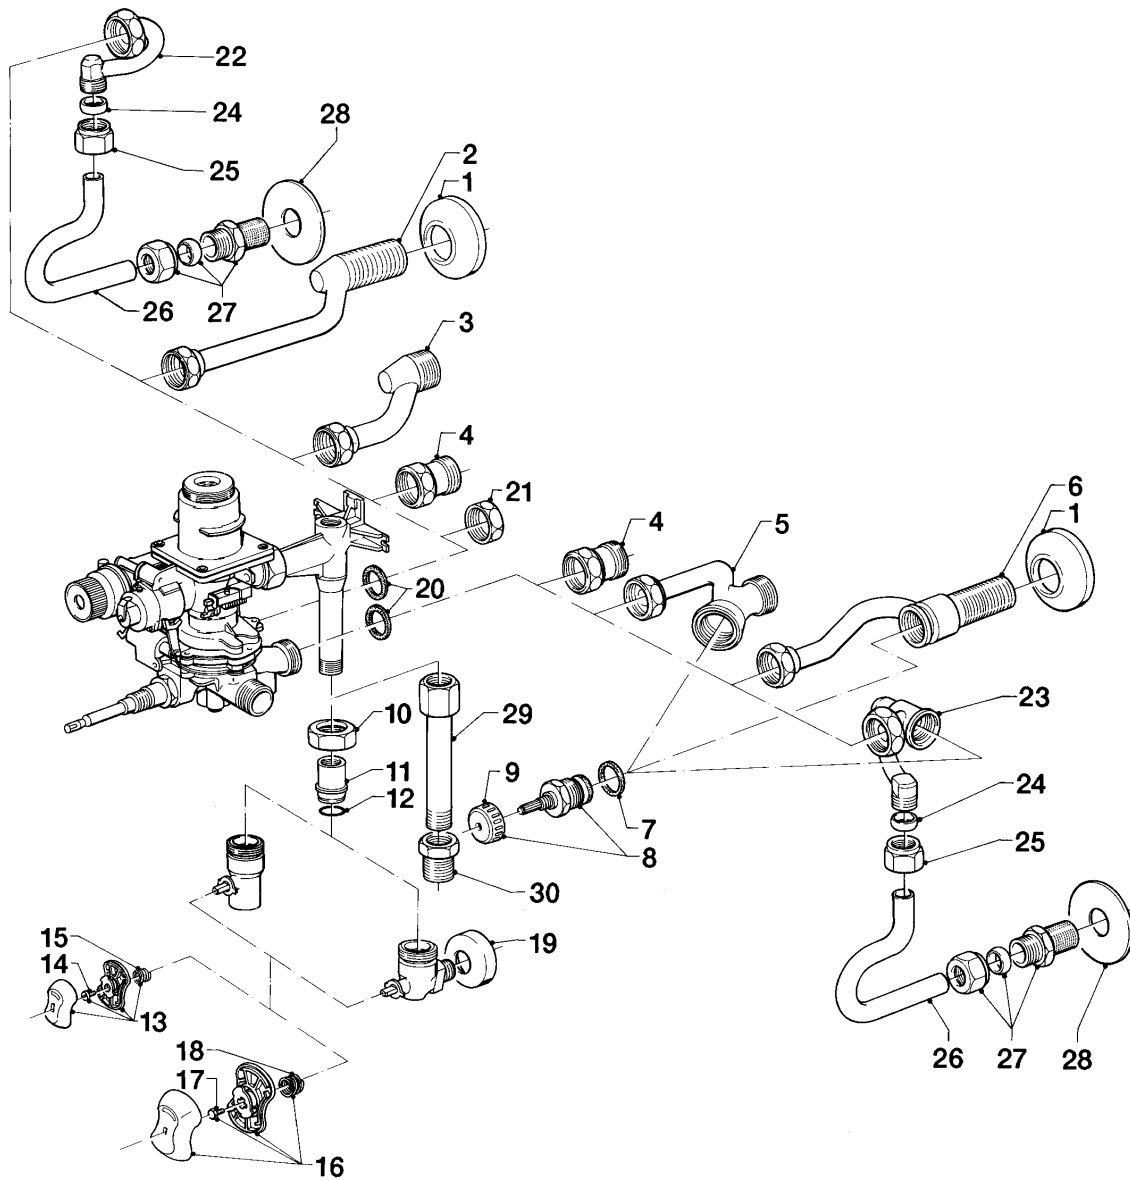

## MAG a camera aperta

MAG 275/10 XEW

08a - Parte idraulica

Pos.	Codice articolo	Descrizione	avviso
01	083501	Tubo raccordo acqua fredda	Cancellato
02	083969	Tubo acqua calda	Cancellato
03	981143	Guarnizione (10 pz.)	
04	981141	Guarnizione (10 pz.)	
05	082645	Raccordo gas	con il pezzo no. 6 Cancellato
06	108905	Filtro gas	Cancellato
07	-	-	non più fornibile
08	-	-	non più fornibile
09	-	-	non più fornibile
10	-	-	non più fornibile
11	-	-	non più fornibile
12	-	-	non più fornibile
13	-	-	non più fornibile
14	-	-	non più fornibile
15	-	-	non più fornibile
16	-	-	non più fornibile
17	981169	Guarnizione (10 pz.)	
18	-	-	non più fornibile
19	-	-	non più fornibile
20	-	-	non più fornibile
21	-	-	non più fornibile
22	-	-	non più fornibile
23	080033	Raccordo di gas	Cancellato
24	-	-	non più fornibile
25	235727	Vite	
26	-	-	non più fornibile
27	-	-	non più fornibile

# MAG a camera aperta

MAG 275/10 XEW

08b - Parte idraulica

01 - 08 - 508

## MAG a camera aperta

MAG 275/10 XEW

08b - Parte idraulica

Pos.	Codice articolo	Descrizione	avviso
01	950088	Rosetta	
02	081148	Raccordo acqua calda	
03	-	-	non più fornibile
04	-	-	non più fornibile
05	-	-	non più fornibile
06	081720	Raccordo acqua fredda	
07	981605	Guarnizione	
08	950057	Rubinetto acqua	
09	143981	Manópola	
10	-	-	non più fornibile
11	-	-	non più fornibile
12	-	-	non più fornibile
13	-	-	non più fornibile
14	-	-	non più fornibile
15	-	-	non più fornibile
16	-	-	non più fornibile
17	-	-	non più fornibile
18	-	-	non più fornibile
19	-	-	non più fornibile
20	981141	Guarnizione (10 pz.)	
21	-	-	non più fornibile
22	-	-	non più fornibile
23	-	-	non più fornibile
24	-	-	non più fornibile
25	-	-	non più fornibile
26	-	-	non più fornibile
27	-	-	non più fornibile
28	-	-	non più fornibile
29	-	-	non più fornibile
30	-	-	non più fornibile