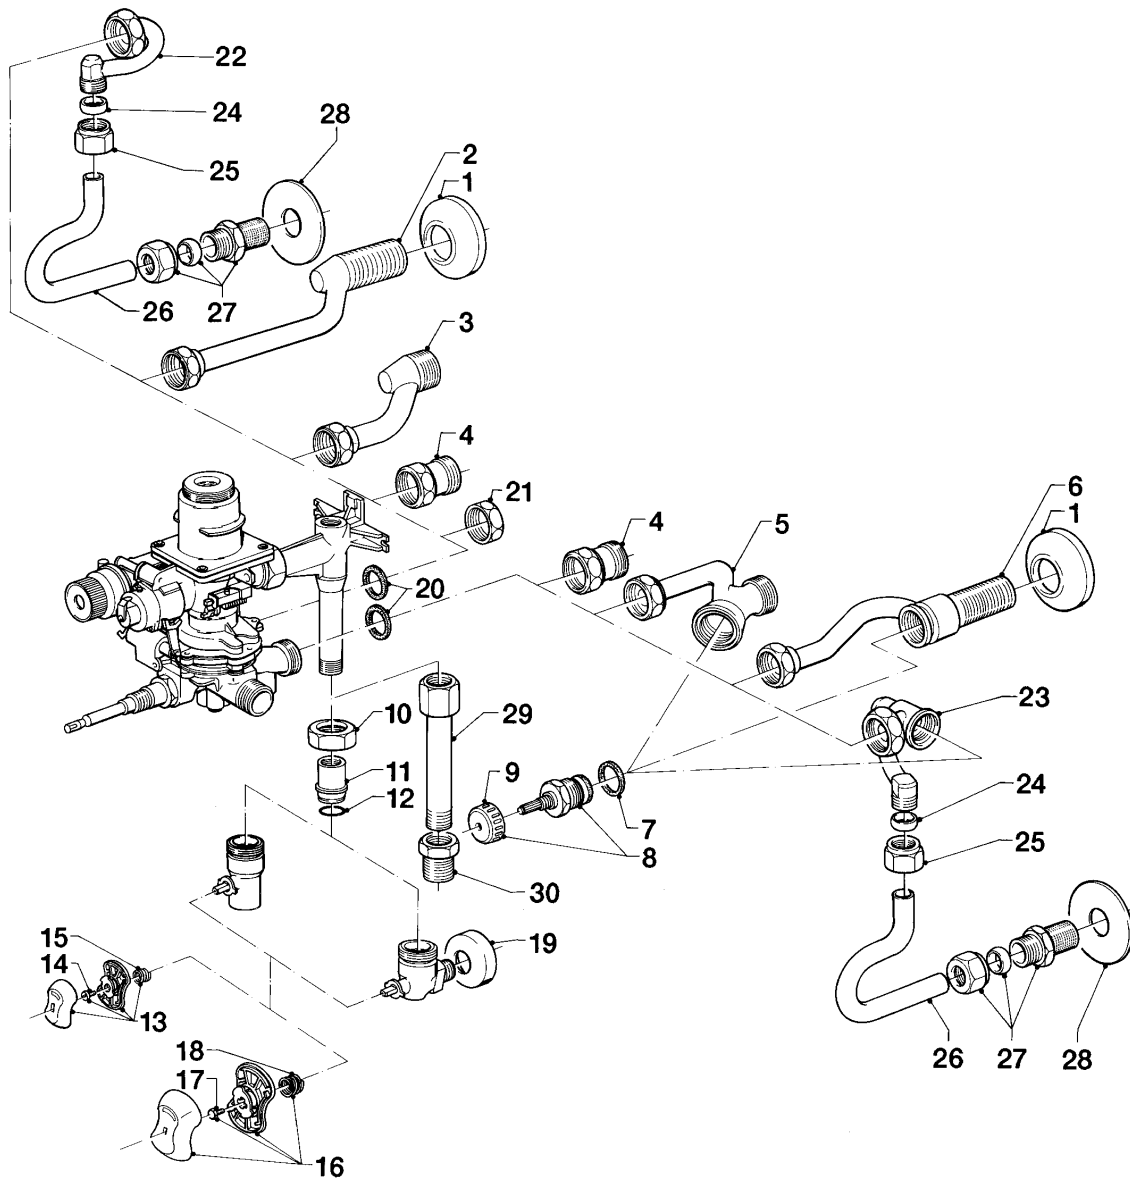

MAG a camera aperta

MAG 275/10 XEW

08c - Accessori

01 - 08 - 508

MAG a camera aperta

MAG 275/10 XEW

08c - Accessori

Pos.	Codice articolo	Descrizione	avviso
01	950088	Rosetta	
02	081148	Raccordo acqua calda	
03	-	-	non più applicabile
04	-	-	non più applicabile
05	-	-	non più applicabile
06	081720	Raccordo acqua fredda	con pezzi no. 07 - 09
07	981605	Guarnizione	
08	950057	Rubinetto acqua	
09	143981	Manópola	
10	-	-	non più applicabile
11	-	-	non più applicabile
12	-	-	non più applicabile
13	-	-	non più applicabile
14	-	-	non più applicabile
15	-	-	non più applicabile
16	-	-	non più applicabile
17	-	-	non più applicabile
18	-	-	non più applicabile
19	-	-	non più applicabile
20	981141	Guarnizione (10 pz.)	
21	-	-	non più applicabile
22	-	-	non più applicabile
23	-	-	non più applicabile
24	-	-	non più applicabile
25	-	-	non più applicabile
26	-	-	non più applicabile
27	-	-	non più applicabile
28	-	-	non più applicabile
29	-	-	non più applicabile