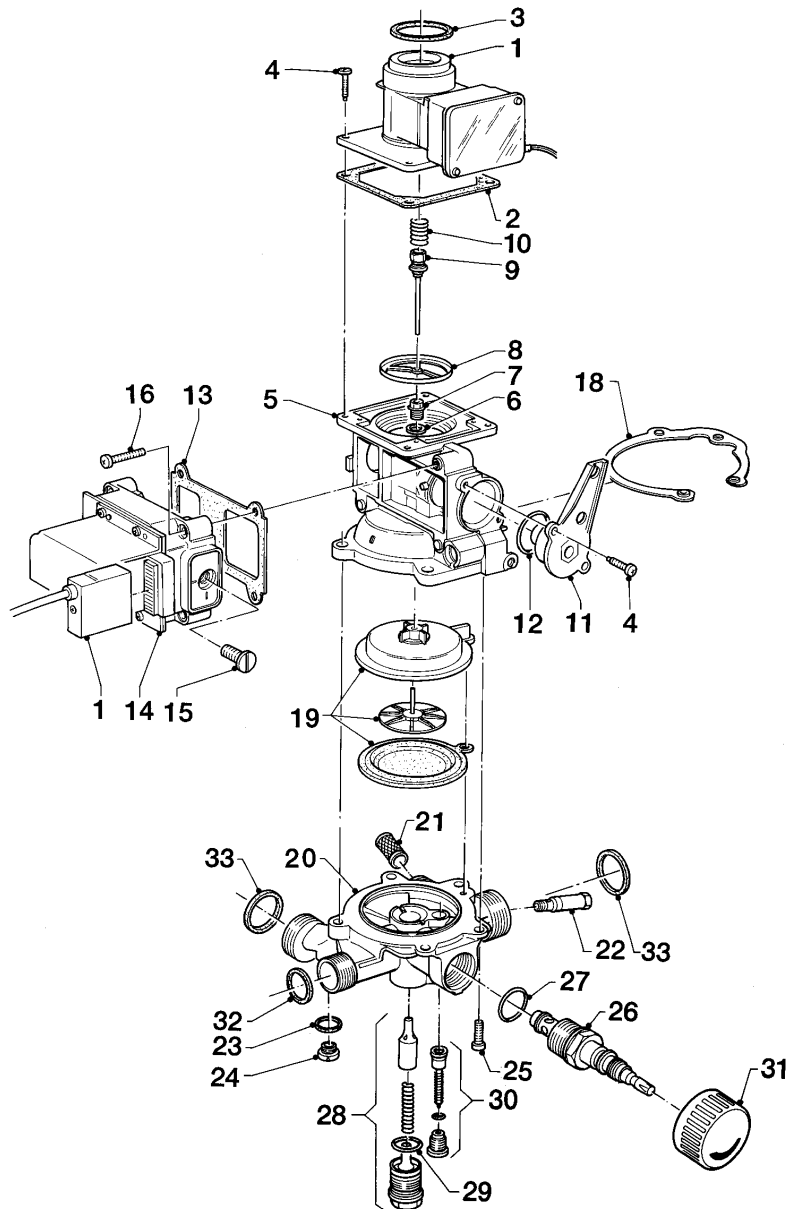

# MAG a camera aperta

MAG 275/10 XEW

01 - Gruppo gas/acqua

01 - 01- 506

## MAG a camera aperta

MAG 275/10 XEW

01 - Gruppo gas/acqua

Pos.	Codice articolo	Descrizione	avviso
01	-	-	186853, non più fornibile
02	980902	Guarnizione	
03	981162	Guarnizione (10 pz.)	
04	118936	Vite	
05	215604	Gruppo gas	
06	981159	Guarnizione (10 pz.)	
07	012149	Premistoppa	
08	183566	Bussola di guida	
09	107831	Asta	Cancellato
10	104289	Molla	
11	-	-	183517, non più fornibile
12	982319	O-ring	
13	980916	Guarnizione	
14	170355	Operatore gas	Cancellato
15	-	-	non fornibile
16	118936	Vite	
18	292211	Anello	
19	010347	Membrana	con il pezzo no. 25
20	013512	Gruppo acqua, parte inferiore	
21	0020028121	Filtro acqua	
22	012854	Tubo venturi	D= 2,1 mm
23	981159	Guarnizione (10 pz.)	
24	010050	Tappo a vite gruppo acqua	
25	105812	Vite gruppo acqua	
26	012546	Selettore temperatura	con il pezzo no.27
27	981175	O-ring (10 pz.)	
28	012946	Regolatore quantità d'acqua	
29	981163	O-ring, (10 pz.)	
30	203030	Regolatore acqua a pistone (giallo)	amarillo
31	0020107732	Manopola	
32	981161	Guarnizione (10 pz.)	
33	981152	Guarnizione (10 pz.)	

## MAG a camera aperta

MAG 275/10 XEW

04 - Bruciatore

01 - 04 - 510

## MAG a camera aperta

MAG 275/10 XEW

04 - Bruciatore

Pos.	Codice articolo	Descrizione	avviso
00	100389	Termostato sicurezza	non raffigurato
01	-	-	126586, Rampa bruciatore non più fornibile
02	041921	Gruppo camera bruciatore	Cancellato
03	247130	Ugello bruciatore	D=0,13 mm, metano
03	0020228102	Ugello (10)	D=0,75 mm
04	105777	Vite	
05	981162	Guarnizione (10 pz.)	
06	042590	Pre-ugello 1 x 4,50	GPL Cancellato
07	980285	Guarnizione	
08	043121	Elettrodo d'accensione e controllo	
09	235740	Vite 4,2x9,5 ISO 7049	
10	091535	Cavo di accensione	Cancellato
11	-	-	vedi modulatore