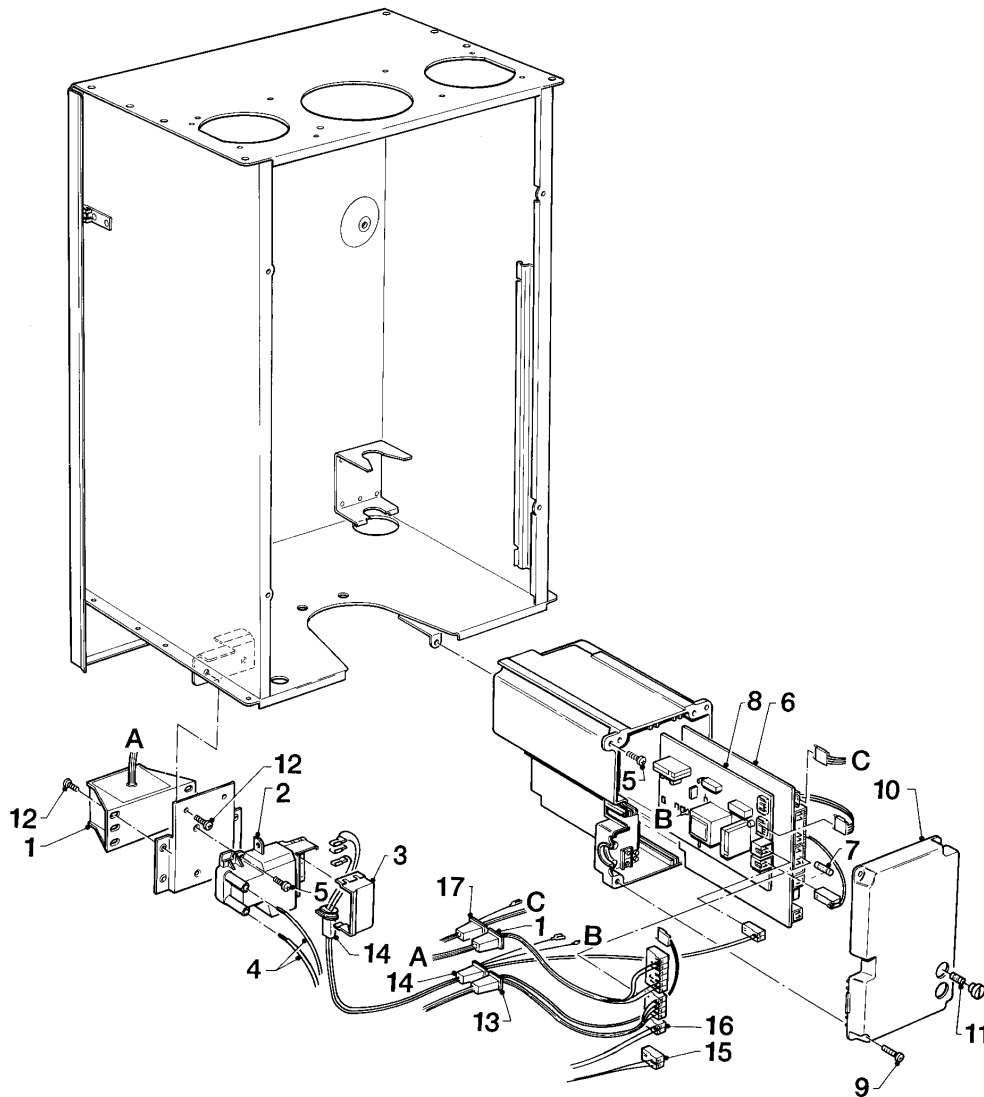

## MAG a camera aperta

MAG 275/10 XEW

08b - Parte idraulica

Pos.	Codice articolo	Descrizione	avviso
01	950088	Rosetta	
02	081148	Raccordo acqua calda	
03	-	-	non più fornibile
04	-	-	non più fornibile
05	-	-	non più fornibile
06	081720	Raccordo acqua fredda	
07	981605	Guarnizione	
08	950057	Rubinetto acqua	
09	143981	Manópola	
10	-	-	non più fornibile
11	-	-	non più fornibile
12	-	-	non più fornibile
13	-	-	non più fornibile
14	-	-	non più fornibile
15	-	-	non più fornibile
16	-	-	non più fornibile
17	-	-	non più fornibile
18	-	-	non più fornibile
19	-	-	non più fornibile
20	981141	Guarnizione (10 pz.)	
21	-	-	non più fornibile
22	-	-	non più fornibile
23	-	-	non più fornibile
24	-	-	non più fornibile
25	-	-	non più fornibile
26	-	-	non più fornibile
27	-	-	non più fornibile
28	-	-	non più fornibile
29	-	-	non più fornibile
30	-	-	non più fornibile

## MAG a camera aperta

MAG 275/10 XEW

08c - Accessori

Pos.	Codice articolo	Descrizione	avviso
01	950088	Rosetta	
02	081148	Raccordo acqua calda	
03	-	-	non più applicabile
04	-	-	non più applicabile
05	-	-	non più applicabile
06	081720	Raccordo acqua fredda	con pezzi no. 07 - 09
07	981605	Guarnizione	
08	950057	Rubinetto acqua	
09	143981	Manópola	
10	-	-	non più applicabile
11	-	-	non più applicabile
12	-	-	non più applicabile
13	-	-	non più applicabile
14	-	-	non più applicabile
15	-	-	non più applicabile
16	-	-	non più applicabile
17	-	-	non più applicabile
18	-	-	non più applicabile
19	-	-	non più applicabile
20	981141	Guarnizione (10 pz.)	
21	-	-	non più applicabile
22	-	-	non più applicabile
23	-	-	non più applicabile
24	-	-	non più applicabile
25	-	-	non più applicabile
26	-	-	non più applicabile
27	-	-	non più applicabile
28	-	-	non più applicabile
29	-	-	non più applicabile

# MAG a camera aperta

MAG 275/10 XEW

12 - Scatola comandi