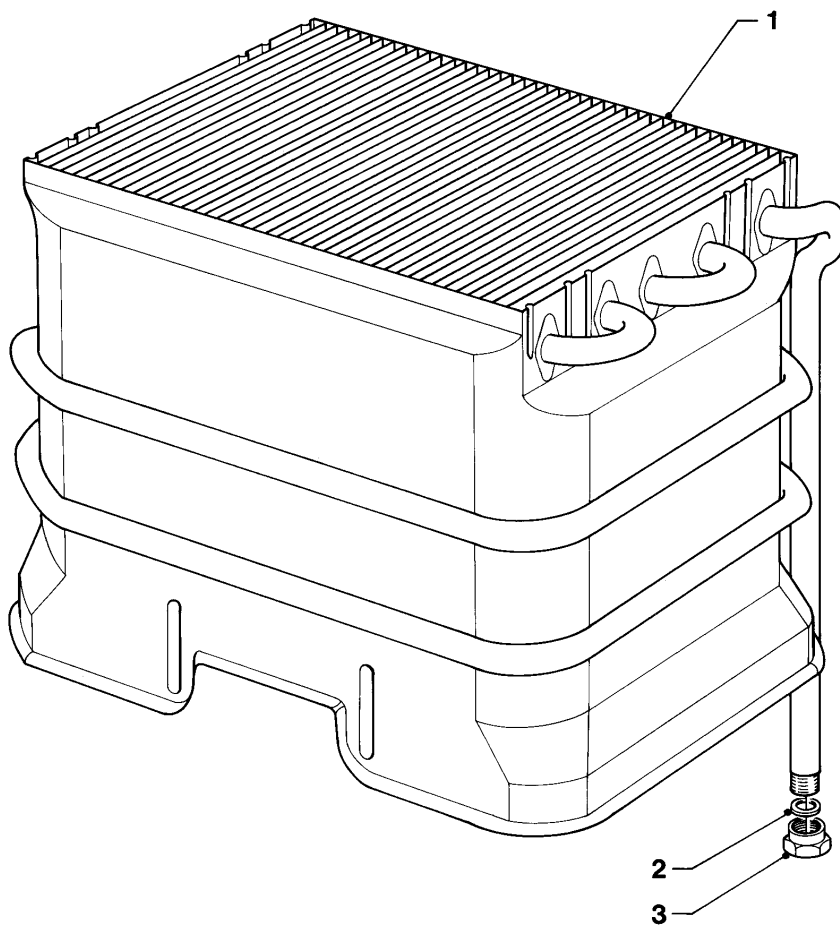

MAG a camera aperta

MAG 275/10 XEW

06 - Scambiatori

01 - 06 - 503

MAG a camera aperta

MAG 275/10 XEW

06 - Scambiatori

Pos.	Codice articolo	Descrizione	avviso
00	126167	Molla di bloccaggio	non raffigurato
01	061612	Elemento di riscaldamento	con pezzi no. 02, 03
02	981143	Guarnizione (10 pz.)	
03	114803	Controdado sambiatore