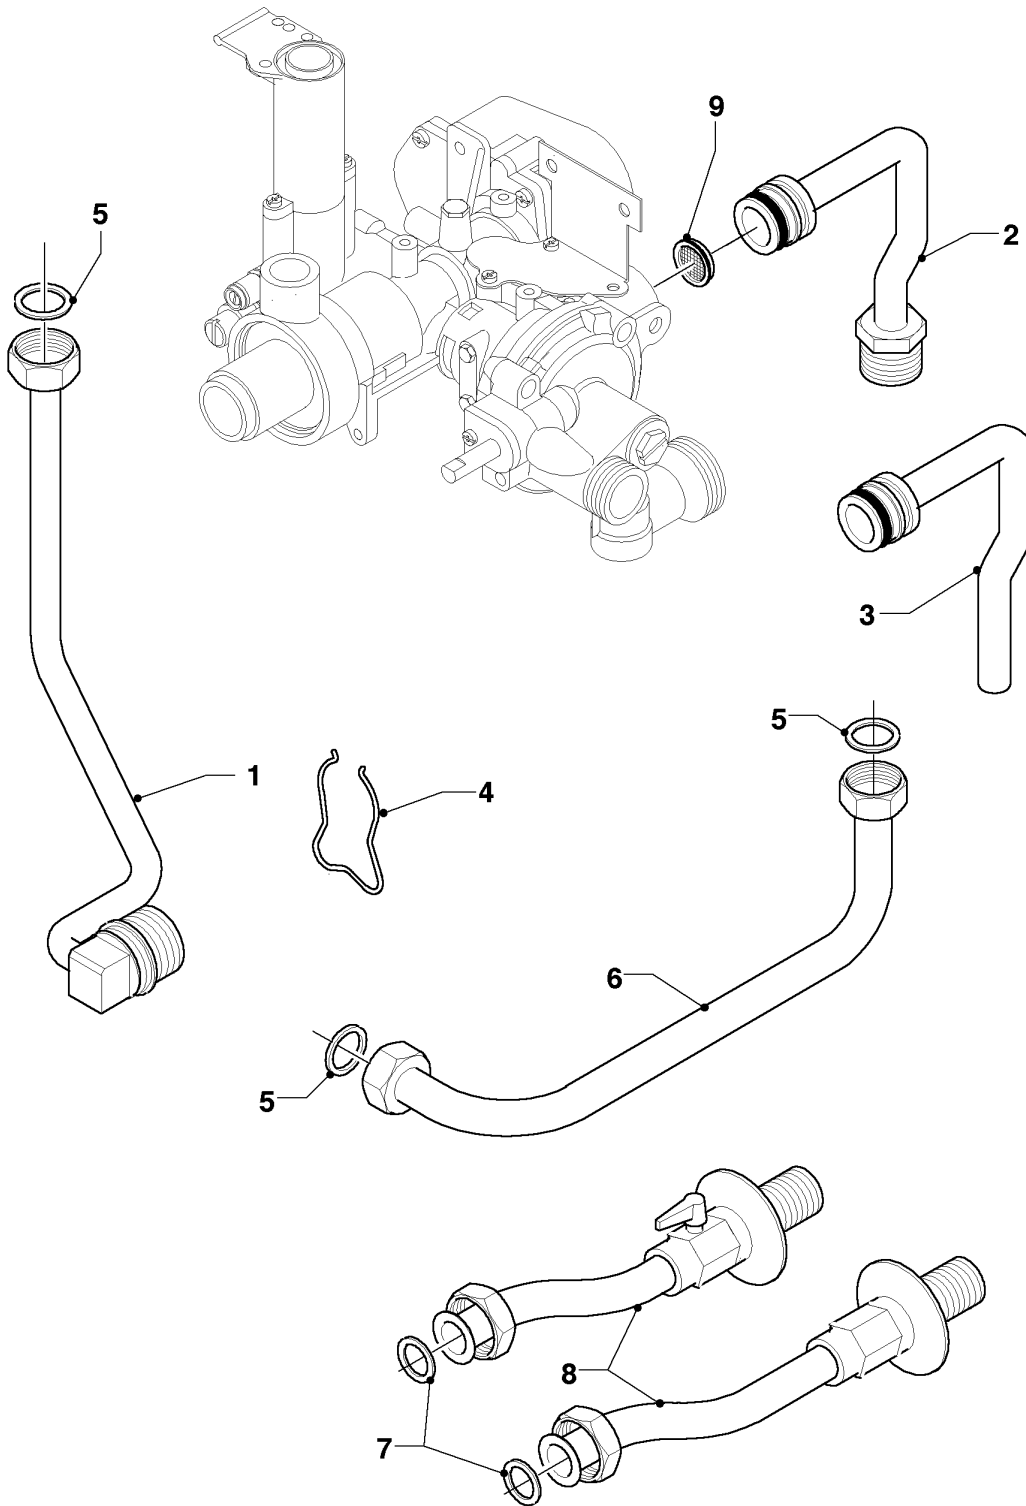

MAG a camera aperta

MAG mini 11-0/0 Y XZ

07 - Rivestimento

01 - 07 - 554

MAG a camera aperta

MAG mini 11-0/0 Y XZ

07 - Rivestimento

Pos.	Codice articolo	Descrizione	avviso
01	115139	Rivestimento	MAG mini 11-0/0 Y XZ, con il pezzo no. 06
01	115142	Rivestimento	MAG 11-0/0 Y XZ, con il pezzo no. 06
02	115149	Frontalino	
03	115163	Manopole	
04	115188	Cappa antivento	
05	117256	Distanziale	MAG 11-0/0 Y XZ
06	105832	Vite (10 pz.)	

MAG a camera aperta

MAG mini 11-0/0 Y XZ

08a - Parte idraulica

01 - 08 - 538

MAG a camera aperta

MAG mini 11-0/0 Y XZ

08a - Parte idraulica

Pos.	Codice articolo	Descrizione	avviso
01	115187	Tubo acqua calda	con il pezzo no. 05
02	-	-	115269, non più fornibile
03	-	-	113856, non più fornibile
04	256619	Clip (10 pz.)	
05	981143	Guarnizione (10 pz.)	
06	-	-	non per questi apparecchi
07	981141	Guarnizione (10 pz.)	
08	304818	Raccordo atmoMAG	accessorio, non fornibile come ricambio
09	115299	Filtro gas, guarnizione	con O-Ring e grasso per tubo adduzione gas

MAG a camera aperta

MAG mini 11-0/0 Y XZ

08b - Parte idraulica, a partire da 11/2008

01 - 08 - 532.02

MAG a camera aperta

MAG mini 11-0/0 Y XZ

08b - Parte idraulica, a partire da 11/2008

Pos.	Codice articolo	Descrizione	avviso
01	-	-	non per questo apparecchio
02	-	-	non per questo apparecchio
03	113858	Tubo raccordo	con il pezzo no. 09
04	-	-	non per questo apparecchio
05	113857	Tubo raccordo	con il pezzo no. 09
06	115298	Tubo	metano
07	115265	Raccordo gas	
08	115299	Filtro gas, guarnizione	
09	981143	Guarnizione (10 pz.)	
10	-	-	non per questo apparecchio
11	113855	Tubo	GPL
12	981141	Guarnizione (10 pz.)	con il pezzo no. 09
13	-	-	non per questo apparecchio
14	-	-	non per questo apparecchio
15	117396	Guarnizione (10 pz.)	