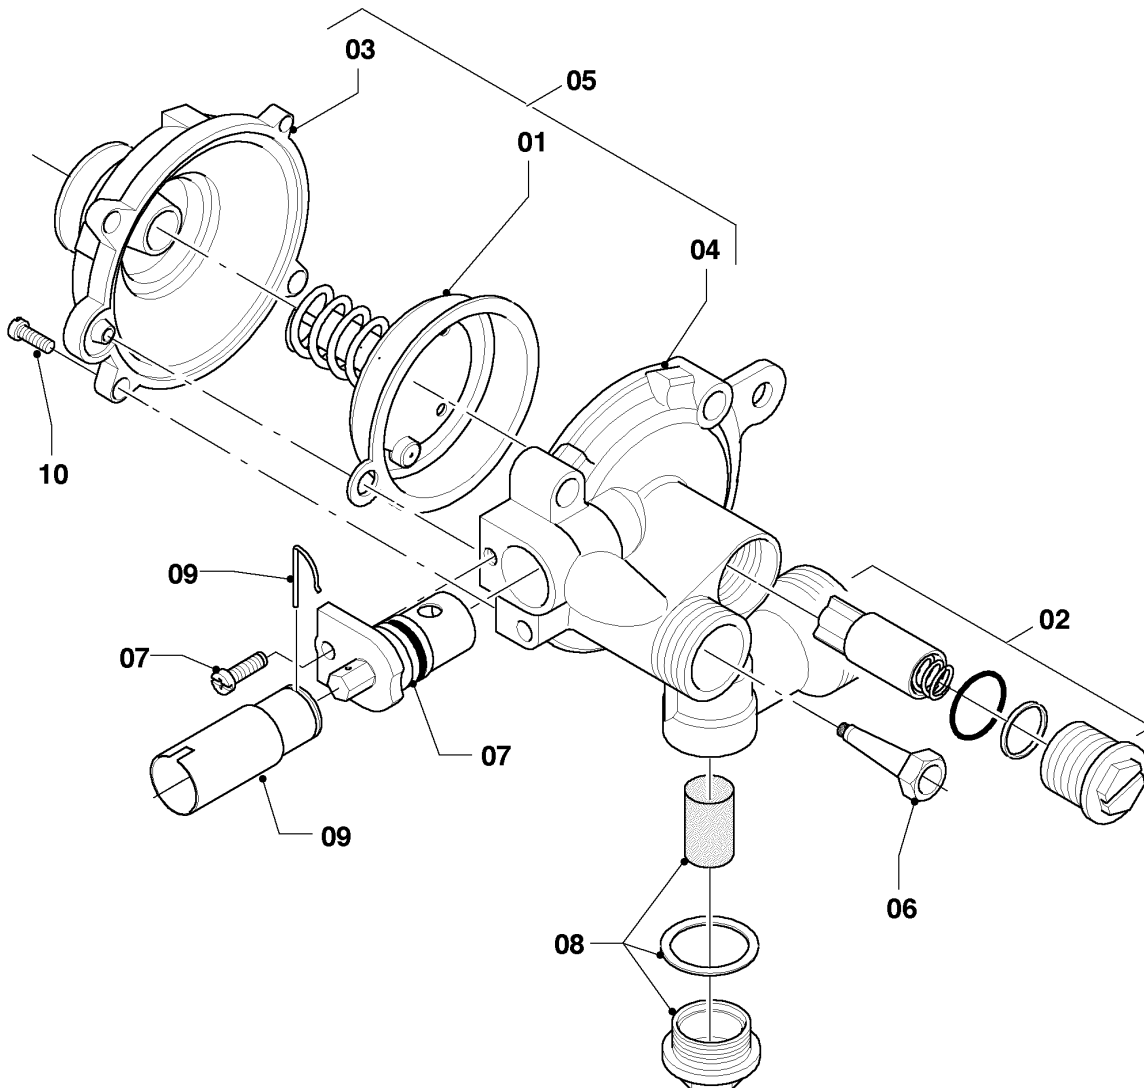

MAG a camera aperta

MAG mini 11-0/0 Y XZ

01 - Gruppo acqua

01 - 01 - 516.01

MAG a camera aperta

MAG mini 11-0/0 Y XZ

01 - Gruppo acqua

Pos.	Codice articolo	Descrizione	avviso
01	115300	Membrana	
02	115301	Regolatore acqua	
03	115302	Gruppo acqua, parte superiore	
04	115303	Gruppo acqua, parte inferiore	
05	115304	Gruppo acqua	con pezzi no. 01, 02, 03, 04, 06, 07, 08 e 10
06	115311	Tubo venturi	
07	115314	Selettore temperatura	
08	115318	Filtro acqua	
09	115166	Adattatore	MAG mini 11-0/0 Y XZ
09	115167	Adattatore	MAG 11-0/0 Y XZ
10	115320	Vite (5 pz.)	

MAG a camera aperta

MAG mini 11-0/0 Y XZ

04 - Bruciatore

01 - 04 - 539

MAG a camera aperta

MAG mini 11-0/0 Y XZ

04 - Bruciatore

Pos.	Codice articolo	Descrizione	avviso
01	115189	Gruppo camera bruciatore	MAG 11-0/0 Y XZ, con il pezzo no. 04
01	115189	Gruppo camera bruciatore	MAG mini 11-0/0 Y XZ, con il pezzo no. 04
02	115191	Rampa bruciatore	MAG 11-0/0 Y XZ, con pezzi no. 04, 05
02	115191	Rampa bruciatore	MAG mini 11-0/0 Y XZ, con pezzi no. 04, 05
03	291202	Ugelli, metano, kit di 12 pz.	MAG 11-0/0 Y XZ, metano, D=1,18 mm
03	291202	Ugelli, metano, kit di 12 pz.	MAG mini 11-0/0 Y XZ, metano, D=1,18 mm
03	291203	Ugelli, GPL (12 pz.)	MAG 11-0/0 Y XZ, GPL, D=0,72 mm
03	291203	Ugelli, GPL (12 pz.)	MAG mini 11-0/0 Y XZ, GPL, D=0,72 mm
04	105831	Vite (10 pz.)	
05	981125	Guarnizione (10 pz.)	
06	115195	Spia	con pezzi no. 08, 11, 12, 13
07	042825	Ugello spia	metano
07	040550	Ugello spia (D= 0,18 mm)	GPL
08	115196	Guarnizione (10 pz.)	
09	115200	Tubo spia	con il pezzo no. 08
10	115242	Accenditore piezo	MAG mini 11-0/0 Y XZ, con il pezzo no. 11
10	115248	Accenditore piezo	MAG 11-0/0 Y XZ, con il pezzo no. 11
11	115198	Vite (10 pz.)	
12	114627	Dado (10 pz.)	
13	191306	Rondella (10 pz.)	
14	115203	Termòstato sicurezza con termocoppia	con sensori fumi e termocoppia