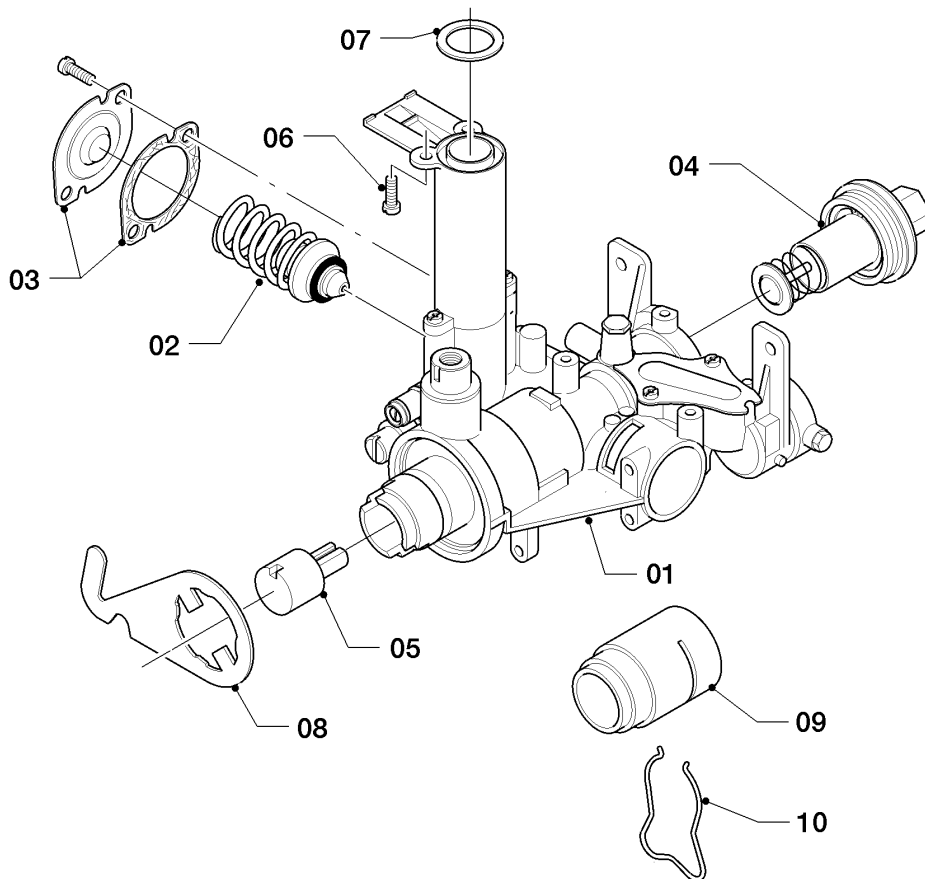

MAG a camera aperta

MAG mini 11-0/0 Y XZ

04 - Bruciatore

01 - 04 - 539

MAG a camera aperta

MAG mini 11-0/0 Y XZ

04 - Bruciatore

Pos.	Codice articolo	Descrizione	avviso
01	115189	Gruppo camera bruciatore	MAG 11-0/0 Y XZ, con il pezzo no. 04
01	115189	Gruppo camera bruciatore	MAG mini 11-0/0 Y XZ, con il pezzo no. 04
02	115191	Rampa bruciatore	MAG 11-0/0 Y XZ, con pezzi no. 04, 05
02	115191	Rampa bruciatore	MAG mini 11-0/0 Y XZ, con pezzi no. 04, 05
03	291202	Ugelli, metano, kit di 12 pz.	MAG 11-0/0 Y XZ, metano, D=1,18 mm
03	291202	Ugelli, metano, kit di 12 pz.	MAG mini 11-0/0 Y XZ, metano, D=1,18 mm
03	291203	Ugelli, GPL (12 pz.)	MAG 11-0/0 Y XZ, GPL, D=0,72 mm
03	291203	Ugelli, GPL (12 pz.)	MAG mini 11-0/0 Y XZ, GPL, D=0,72 mm
04	105831	Vite (10 pz.)	
05	981125	Guarnizione (10 pz.)	
06	115195	Spia	con pezzi no. 08, 11, 12, 13
07	042825	Ugello spia	metano
07	040550	Ugello spia (D= 0,18 mm)	GPL
08	115196	Guarnizione (10 pz.)	
09	115200	Tubo spia	con il pezzo no. 08
10	115242	Accenditore piezo	MAG mini 11-0/0 Y XZ, con il pezzo no. 11
10	115248	Accenditore piezo	MAG 11-0/0 Y XZ, con il pezzo no. 11
11	115198	Vite (10 pz.)	
12	114627	Dado (10 pz.)	
13	191306	Rondella (10 pz.)	
14	115203	Termòstato sicurezza con termocoppia	con sensori fumi e termocoppia

MAG a camera aperta

MAG mini 11-0/0 Y XZ

05 - Gruppo gas

01 - 02 - 514_01

MAG a camera aperta

MAG mini 11-0/0 Y XZ

05 - Gruppo gas

Pos.	Codice articolo	Descrizione	avviso
01	0020010309	Gruppo gas	metano, con pezzi no. 02, 03, 05, 06 e 07
01	0020010702	Gruppo gas	GPL, con pezzi no. 02, 03, 05, 06 e 07
02	0020068524	Guarnizione (10 pz.)	
02	0020010307	Valvola mancanza d'acqua	metano
02	0020010308	Valvola mancanza d'acqua	GPL
03	115329	Coperchio e guarnizione	
04	115353	Magnete	
05	115168	Adattatore	
06	105829	Vite (10 pz.)	
07	981125	Guarnizione (10 pz.)	