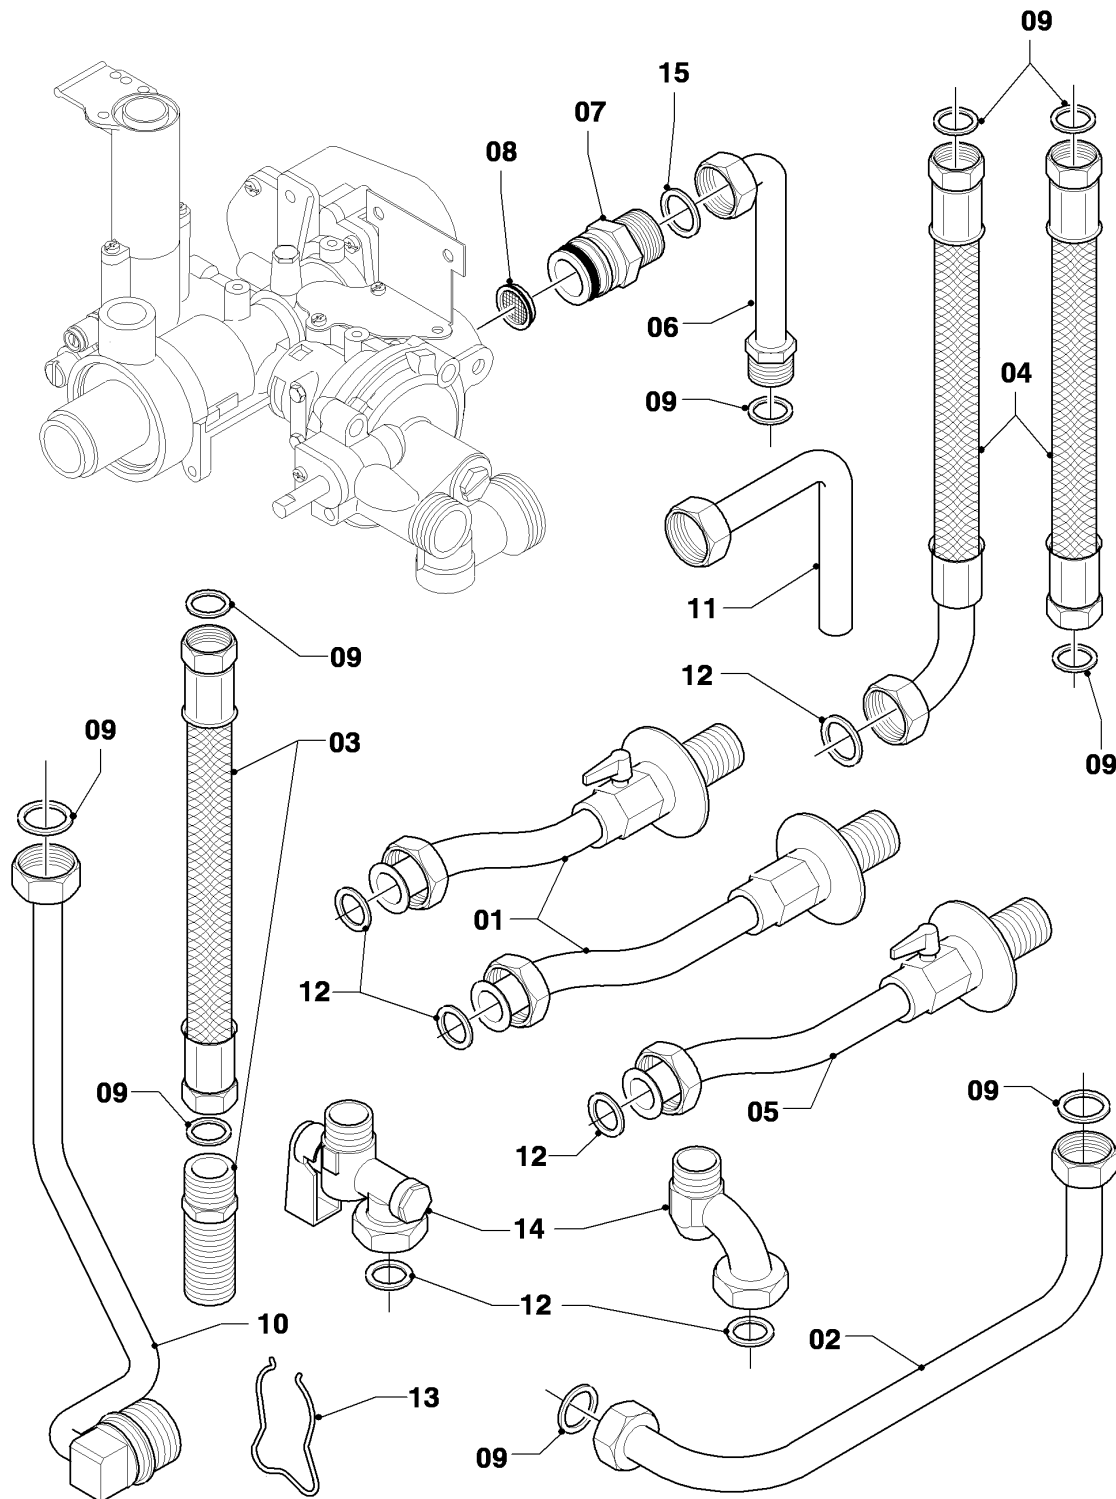

MAG a camera aperta

MAG mini 11-0/0 Y XZ

01 - Gruppo acqua

01 - 01 - 516.01

MAG a camera aperta

MAG mini 11-0/0 Y XZ

01 - Gruppo acqua

Pos.	Codice articolo	Descrizione	avviso
01	115300	Membrana	
02	115301	Regolatore acqua	
03	115302	Gruppo acqua, parte superiore	
04	115303	Gruppo acqua, parte inferiore	
05	115304	Gruppo acqua	con pezzi no. 01, 02, 03, 04, 06, 07, 08 e 10
06	115311	Tubo venturi	
07	115314	Selettore temperatura	
08	115318	Filtro acqua	
09	115166	Adattatore	MAG mini 11-0/0 Y XZ
09	115167	Adattatore	MAG 11-0/0 Y XZ
10	115320	Vite (5 pz.)	

MAG a camera aperta

MAG mini 11-0/0 Y XZ

08a - Parte idraulica

01 - 08 - 538

MAG a camera aperta

MAG mini 11-0/0 Y XZ

08a - Parte idraulica

Pos.	Codice articolo	Descrizione	avviso
01	115187	Tubo acqua calda	con il pezzo no. 05
02	-	-	115269, non più fornibile
03	-	-	113856, non più fornibile
04	256619	Clip (10 pz.)	
05	981143	Guarnizione (10 pz.)	
06	-	-	non per questi apparecchi
07	981141	Guarnizione (10 pz.)	
08	304818	Raccordo atmoMAG	accessorio, non fornibile come ricambio
09	115299	Filtro gas, guarnizione	con O-Ring e grasso per tubo adduzione gas

MAG a camera aperta

MAG mini 11-0/0 Y XZ

08b - Parte idraulica, a partire da 11/2008

01 - 08 - 532.02

MAG a camera aperta

MAG mini 11-0/0 Y XZ

08b - Parte idraulica, a partire da 11/2008

Pos.	Codice articolo	Descrizione	avviso
01	-	-	non per questo apparecchio
02	-	-	non per questo apparecchio
03	113858	Tubo raccordo	con il pezzo no. 09
04	-	-	non per questo apparecchio
05	113857	Tubo raccordo	con il pezzo no. 09
06	115298	Tubo	metano
07	115265	Raccordo gas	
08	115299	Filtro gas, guarnizione	
09	981143	Guarnizione (10 pz.)	
10	-	-	non per questo apparecchio
11	113855	Tubo	GPL
12	981141	Guarnizione (10 pz.)	con il pezzo no. 09
13	-	-	non per questo apparecchio
14	-	-	non per questo apparecchio
15	117396	Guarnizione (10 pz.)	