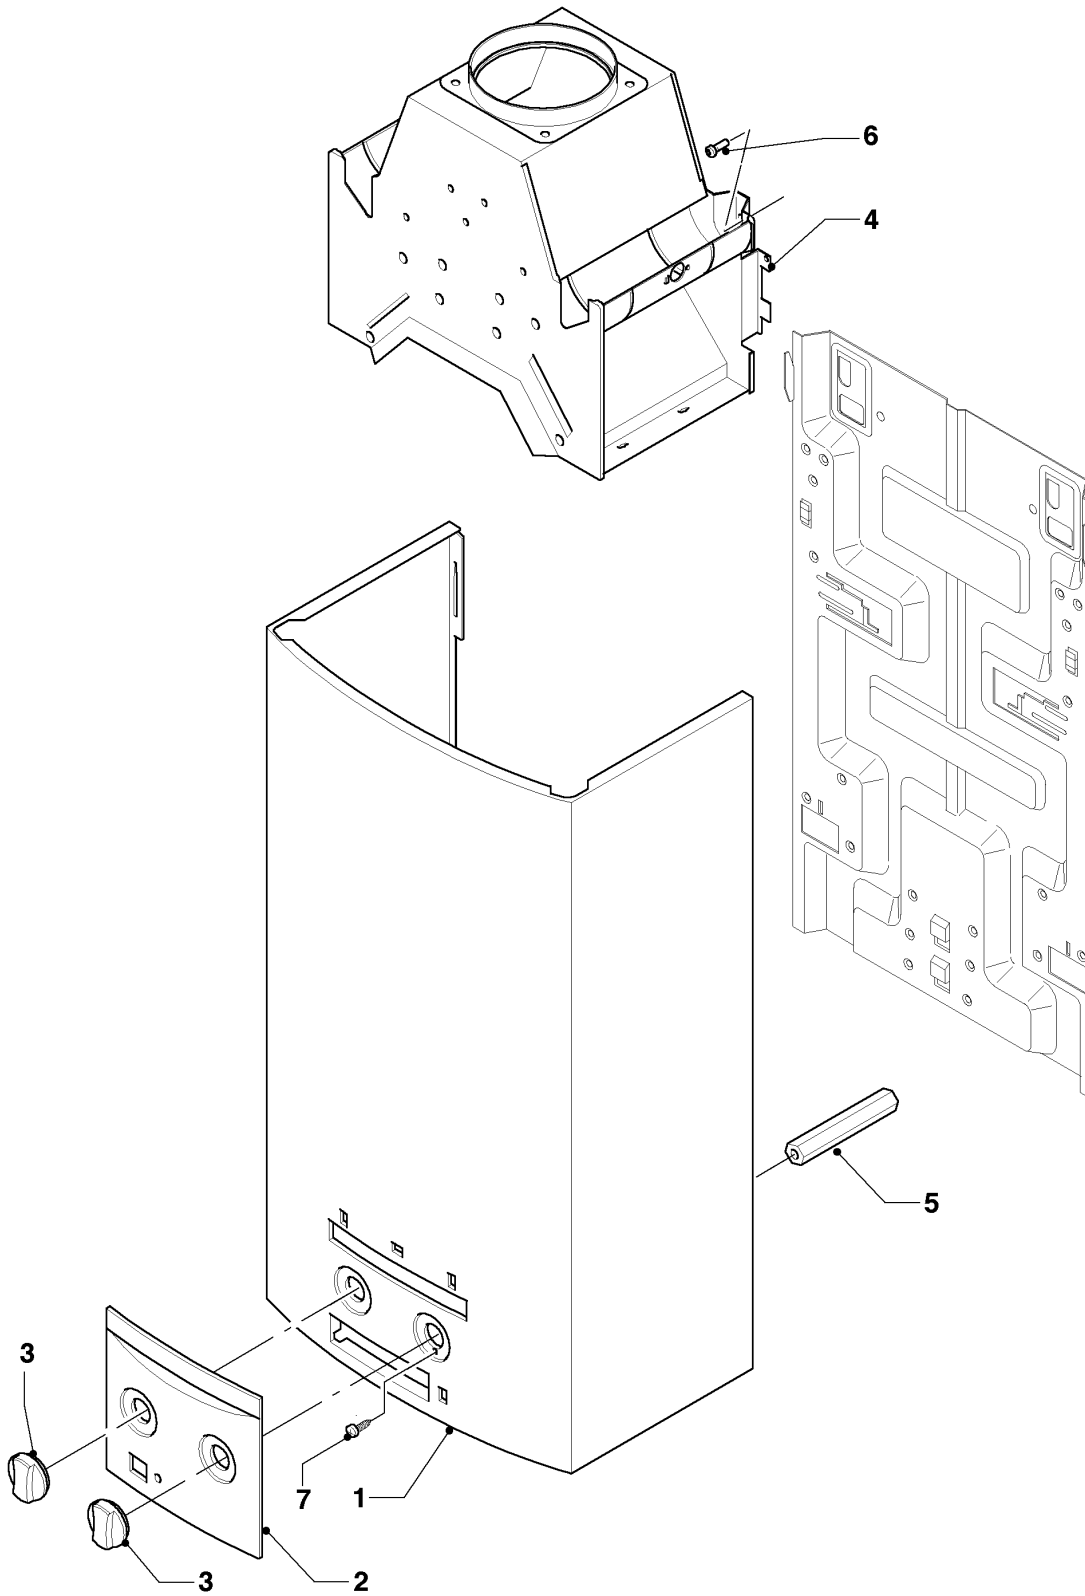

MAG a camera aperta

MAG mini 11-0/0 Y XZ

07 - Rivestimento

01 - 07 - 554

MAG a camera aperta

MAG mini 11-0/0 Y XZ

07 - Rivestimento

Pos.	Codice articolo	Descrizione	avviso
01	115139	Rivestimento	MAG mini 11-0/0 Y XZ, con il pezzo no. 06
01	115142	Rivestimento	MAG 11-0/0 Y XZ, con il pezzo no. 06
02	115149	Frontalino	
03	115163	Manopole	
04	115188	Cappa antivento	
05	117256	Distanziale	MAG 11-0/0 Y XZ
06	105832	Vite (10 pz.)