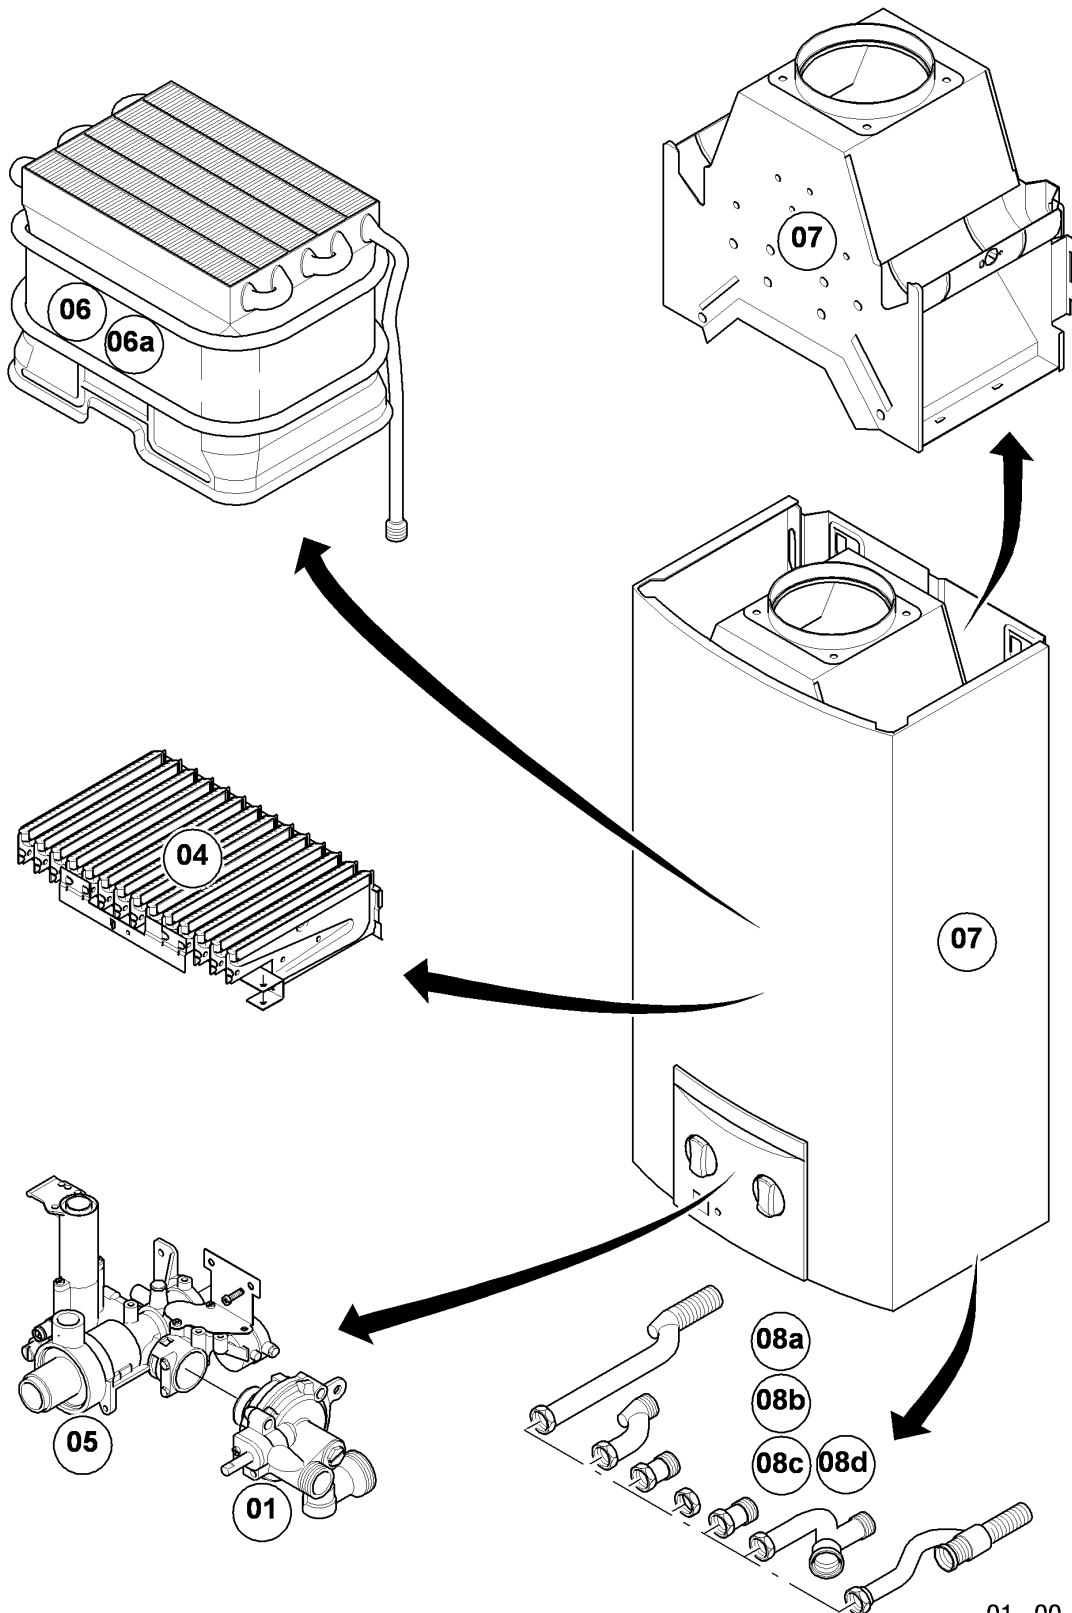

MAG a camera aperta

MAG mini 11-0/0 Y XZ

Elenco gruppi di costruzione

01 - 00 - 533.01

MAG a camera aperta

MAG mini 11-0/0 Y XZ

Elenco gruppi di costruzione

Pos.	Gruppo di costruzione
01	Gruppo acqua
04	Brucciatoe
05	Gruppo gas
06	Scambiatori
07	Rivestimento
08a	Parte idraulica
08b	Parte idraulica, a partire da 11/2008