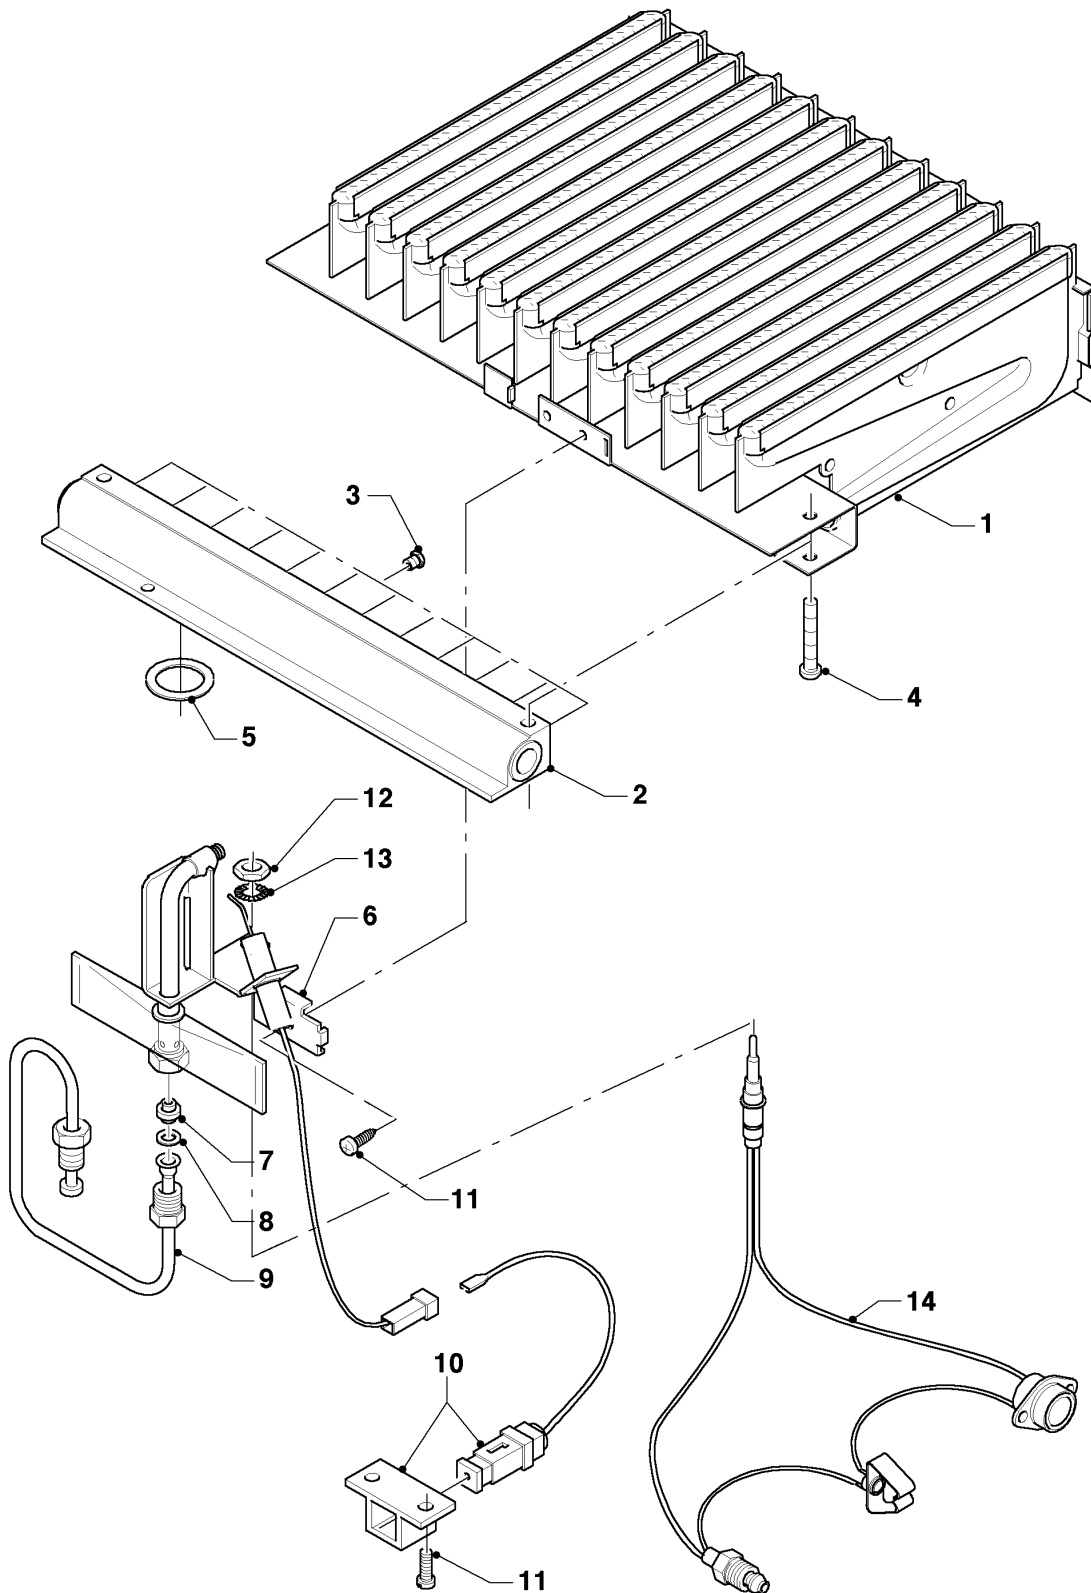

MAG a camera aperta

MAG mini 11-0/0 Y XZ

01 - Gruppo acqua

01 - 01 - 516.01

MAG a camera aperta

MAG mini 11-0/0 Y XZ

01 - Gruppo acqua

Pos.	Codice articolo	Descrizione	avviso
01	115300	Membrana	
02	115301	Regolatore acqua	
03	115302	Gruppo acqua, parte superiore	
04	115303	Gruppo acqua, parte inferiore	
05	115304	Gruppo acqua	con pezzi no. 01, 02, 03, 04, 06, 07, 08 e 10
06	115311	Tubo venturi	
07	115314	Selettore temperatura	
08	115318	Filtro acqua	
09	115166	Adattatore	MAG mini 11-0/0 Y XZ
09	115167	Adattatore	MAG 11-0/0 Y XZ
10	115320	Vite (5 pz.)	

MAG a camera aperta

MAG mini 11-0/0 Y XZ

04 - Bruciatore

01 - 04 - 539

MAG a camera aperta

MAG mini 11-0/0 Y XZ

04 - Bruciatore

Pos.	Codice articolo	Descrizione	avviso
01	115189	Gruppo camera bruciatore	MAG 11-0/0 Y XZ, con il pezzo no. 04
01	115189	Gruppo camera bruciatore	MAG mini 11-0/0 Y XZ, con il pezzo no. 04
02	115191	Rampa bruciatore	MAG 11-0/0 Y XZ, con pezzi no. 04, 05
02	115191	Rampa bruciatore	MAG mini 11-0/0 Y XZ, con pezzi no. 04, 05
03	291202	Ugelli, metano, kit di 12 pz.	MAG 11-0/0 Y XZ, metano, D=1,18 mm
03	291202	Ugelli, metano, kit di 12 pz.	MAG mini 11-0/0 Y XZ, metano, D=1,18 mm
03	291203	Ugelli, GPL (12 pz.)	MAG 11-0/0 Y XZ, GPL, D=0,72 mm
03	291203	Ugelli, GPL (12 pz.)	MAG mini 11-0/0 Y XZ, GPL, D=0,72 mm
04	105831	Vite (10 pz.)	
05	981125	Guarnizione (10 pz.)	
06	115195	Spia	con pezzi no. 08, 11, 12, 13
07	042825	Ugello spia	metano
07	040550	Ugello spia (D= 0,18 mm)	GPL
08	115196	Guarnizione (10 pz.)	
09	115200	Tubo spia	con il pezzo no. 08
10	115242	Accenditore piezo	MAG mini 11-0/0 Y XZ, con il pezzo no. 11
10	115248	Accenditore piezo	MAG 11-0/0 Y XZ, con il pezzo no. 11
11	115198	Vite (10 pz.)	
12	114627	Dado (10 pz.)	
13	191306	Rondella (10 pz.)	
14	115203	Termòstato sicurezza con termocoppia	con sensori fumi e termocoppia