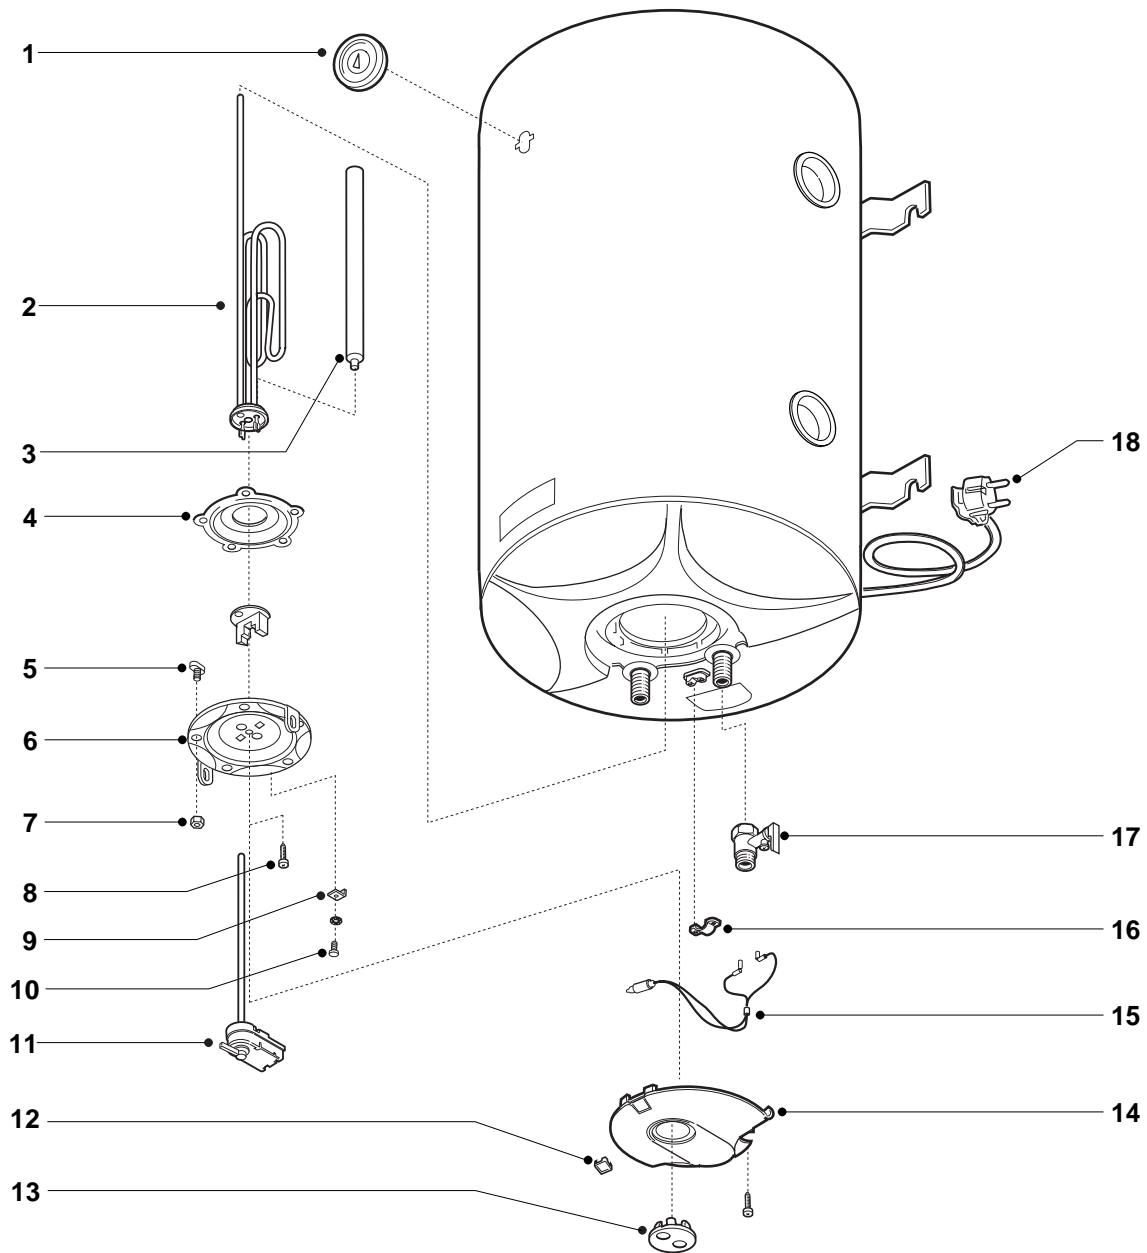

ESPLOSO RICAMBI  
SCALDACQUA ELETTRICI

Modelli

**ST 10R 80 PLDX**

**ST 10R 100 PLDX**

---

Edizione 1 datata 1 Agosto 2001

ER2001830035801000

MODELLO	CODICE	VALIDITA' DA MATRICOLA	RIF.
ST 10R 80 PLDX	828291	010801	A
ST 10R 100 PLDX	828292	010801	B

<b>PART.</b>	<b>CODICE</b>	<b>DESCRIZIONE</b>	<b>RIF.</b>	<b>NOTE</b>
1	571731	Termometro		
2	816707	Resistenza RCF PA M5 1500W-230V		
3	993014	Anodo di magnesio 25,5x230 M5		
4	570393	Guarnizione integrale D. 75		
5	570316	Vite M8x20 TS		
6	570407	Flangia D.75		
7	570127	Dado esagonale AM8x14x8		
8	993000	Vite M6x14 testa esagonale 8mm		
9	570063	Squadretta terra OFF		
10	993015	Vite tril. aut. M4x10 TCB ZN		
11	691694	Termostato TAS AR 300		
12	570405	Gemma spia		
13	993042	Manopola regolazione		
14	993052	Calottina con passacavo		
15	993025	Lampada spia		
16	571743	Fermacavo		
17	571730	Valvola sicurezza 1/2" 8,1 Bar con leva		
18	571751	Cavo alimentazione		
101	469989	Confezione tasselli		11