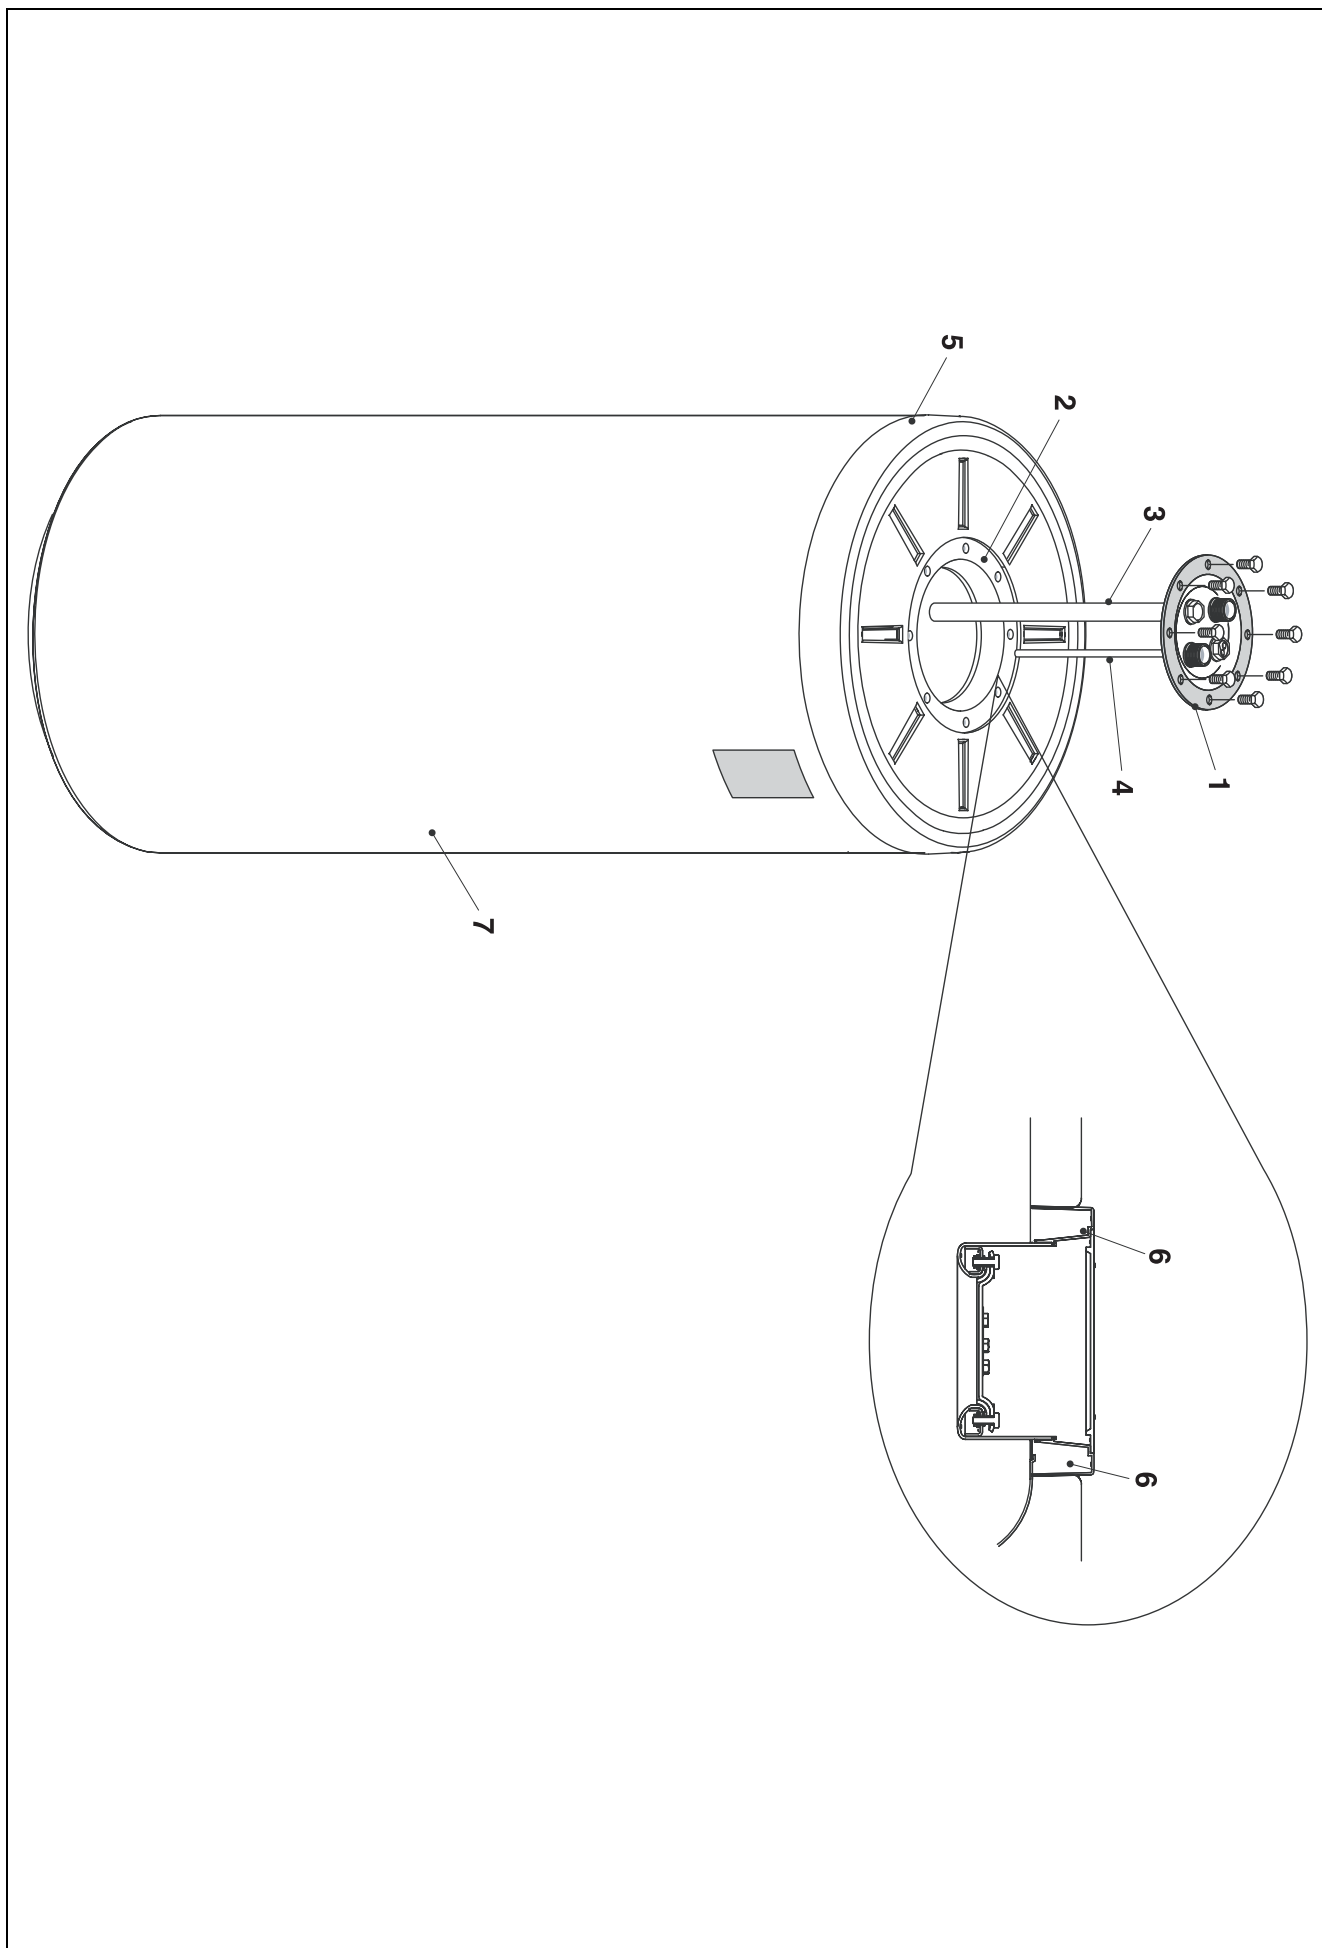

## STOR C

POS.	DESCRIZIONE	Stor C 750	Stor C 1000
1	Controflangia	R106555	R106555
2	Guarnizione controflangia	R106306	R106306
3	Anodo	R106556	R106556
4	Pozzetto	R106557	R106557
5	Coperchio bollitore	R106558	R106558
6	Coperchio copriflangia	R106559	R106559
7	Rivestimento bollitore	R106560	R106560