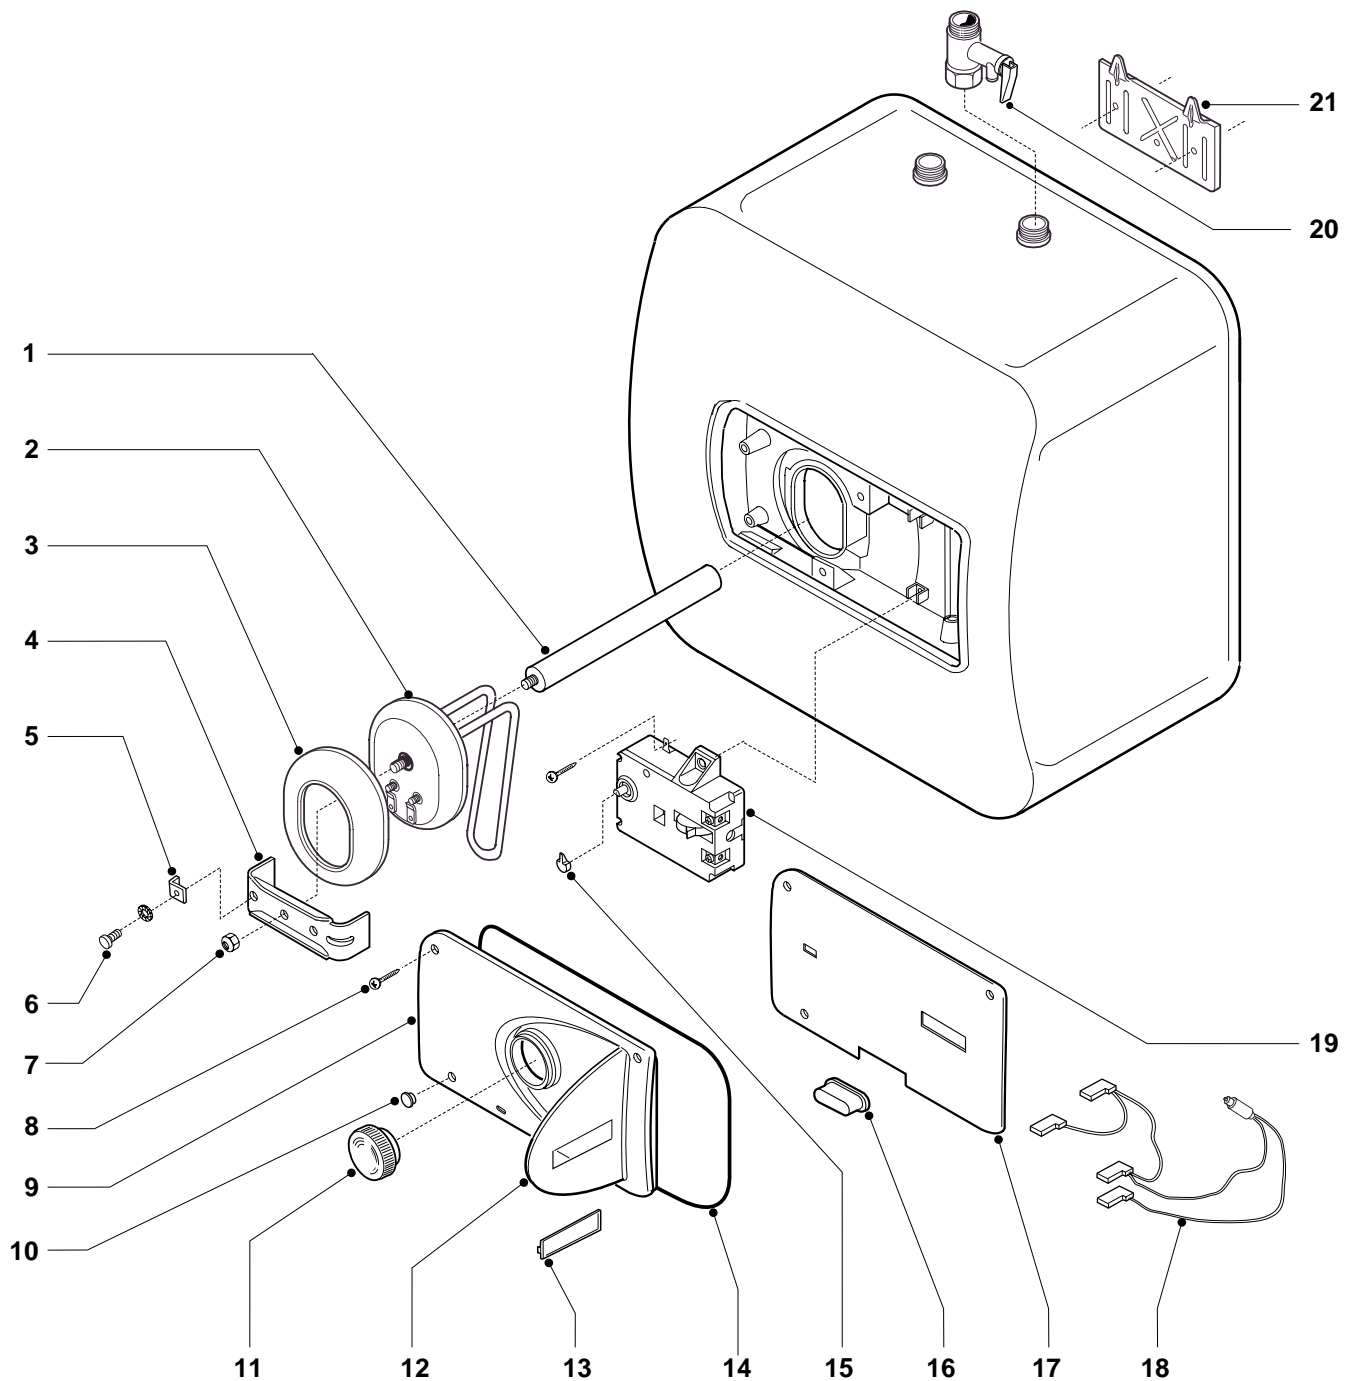

ESPLOSO RICAMBI
SCALDACQUA ELETTRICI

Modelli

TI 10S

TI 15S

Edizione 1 datata 31 Dicembre 2000

ER200830021801000

MODELLO	CODICE	VALIDITA' DA MATRICOLA	RIF.
TI 10S	868331	001201	A
TI 15S	868333	001201	B

PART.	CODICE	DESCRIZIONE	RIF.	NOTE
1	574305	Anodo magnesio 14x155 M4		
2	810786	Resistenza RSCA SG 1200W-230V		
3	570016	Guarnizione flangia autoclavica		
4	570024	Staffa fissaggio flangia autoclavica		
5	570063	Squadretta terra OFF		
6	570078	Vite automaschiante M4x8		
7	570069	Dado M6		
8	570074	Vite 6Px15,87		
9	994085	Calottina		
10	994087	Coprivite calottina		
11	994083	Manopola		
12	994086	Sportello calottina		
13	571403	Vetrino sportello calottina		
14	571406	Guarnizione calottina		
15	570029	Pipetta regolazione		
16	570025	Protezione interruttore		
17	571400	Paraspruzzi		
18	570077	Cablaggio		
19	691499	Termostato TIS 10A		
20	571730	Valvola sicurezza 1/2" 8,1 Bar con leva		
21	570341	Lama attacco a muro		

NOTE	DESCRIZIONE