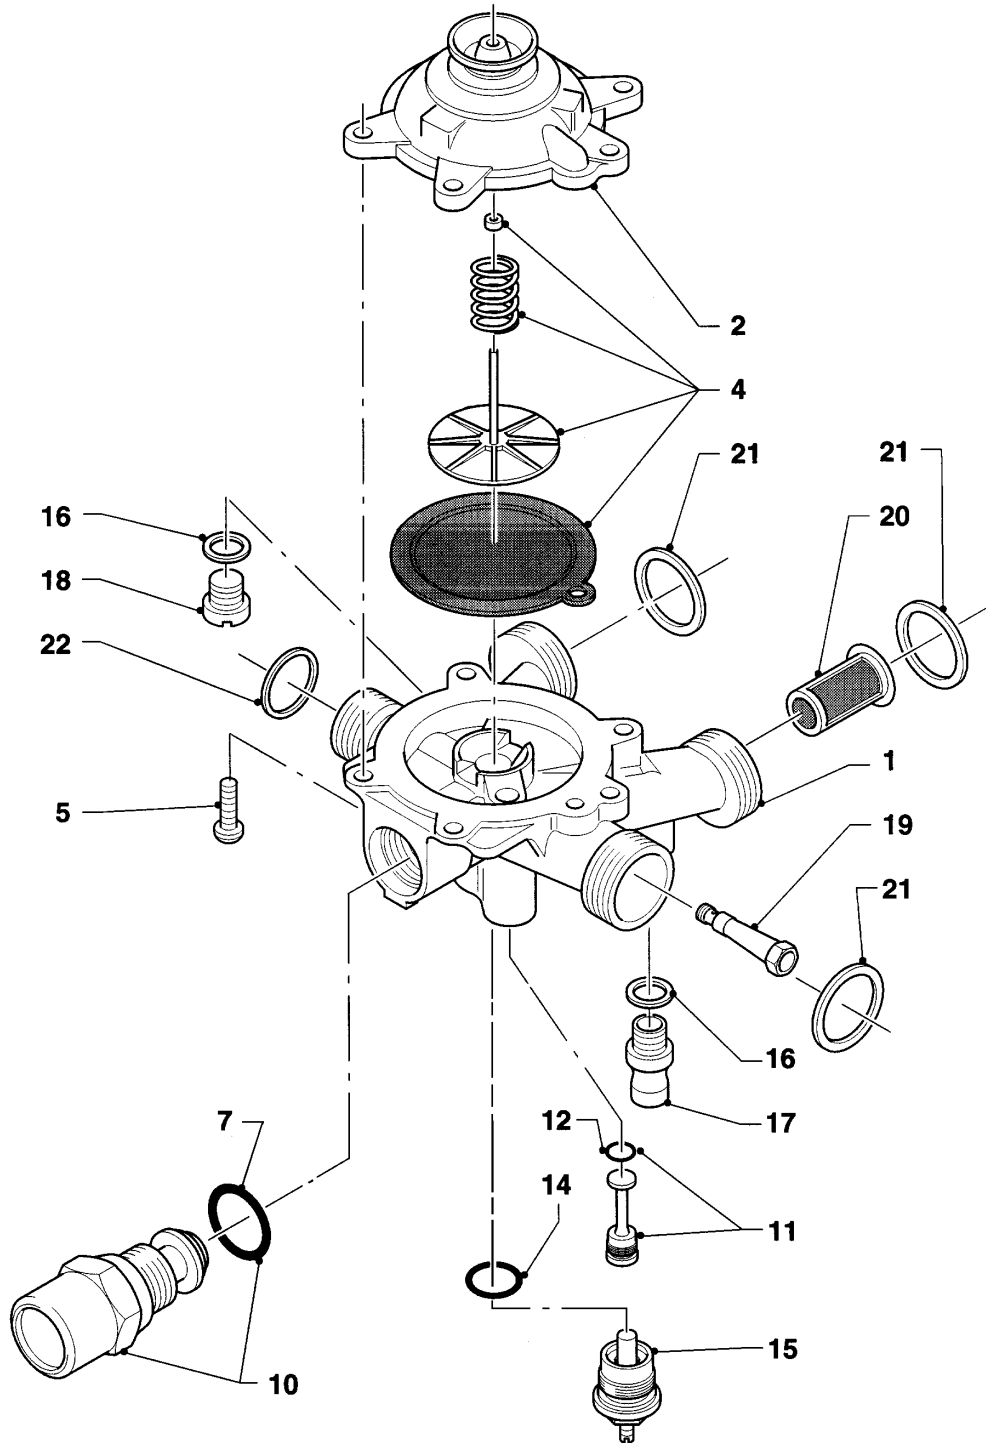

VC-VCW a camera aperta

VCW 240 E

01b - Gruppo acqua (da 05/95)

02-01-007

VC-VCW a camera aperta

VCW 240 E

01b - Gruppo acqua (da 05/95)

Pos.	Codice articolo	Descrizione	avviso
01	011294	Gruppo acqua	con pezzi no. 02, 04, 05, 07, 10-12, 14, 15-22
02	013061	Gruppo acqua, parte superiore	con premistoppa
02	012162	Premistoppa (5 pz.)	non raffigurato
04	010360	Membrana	con il pezzo no. 05
05	118959	Vite	
07	981175	O-ring (10 pz.)	
10	014616	Selettore	
11	109918	Tappo	
12	982484	O-ring	
14	981163	O-ring (10 pz.)	
15	012688	Valvola regolatore acqua	con il pezzo no. 14
16	981159	Guarnizione (10 pz.)	
17	0020107722	Valvola	
18	010050	Tappo a vite gruppo acqua	
19	012866	Tube venturi	D=2,1 mm, nichelato
20	0020028121	Filtro acqua	
21	981141	Guarnizione (10 pz.)	
22	981143	Guarnizione (10 pz.)