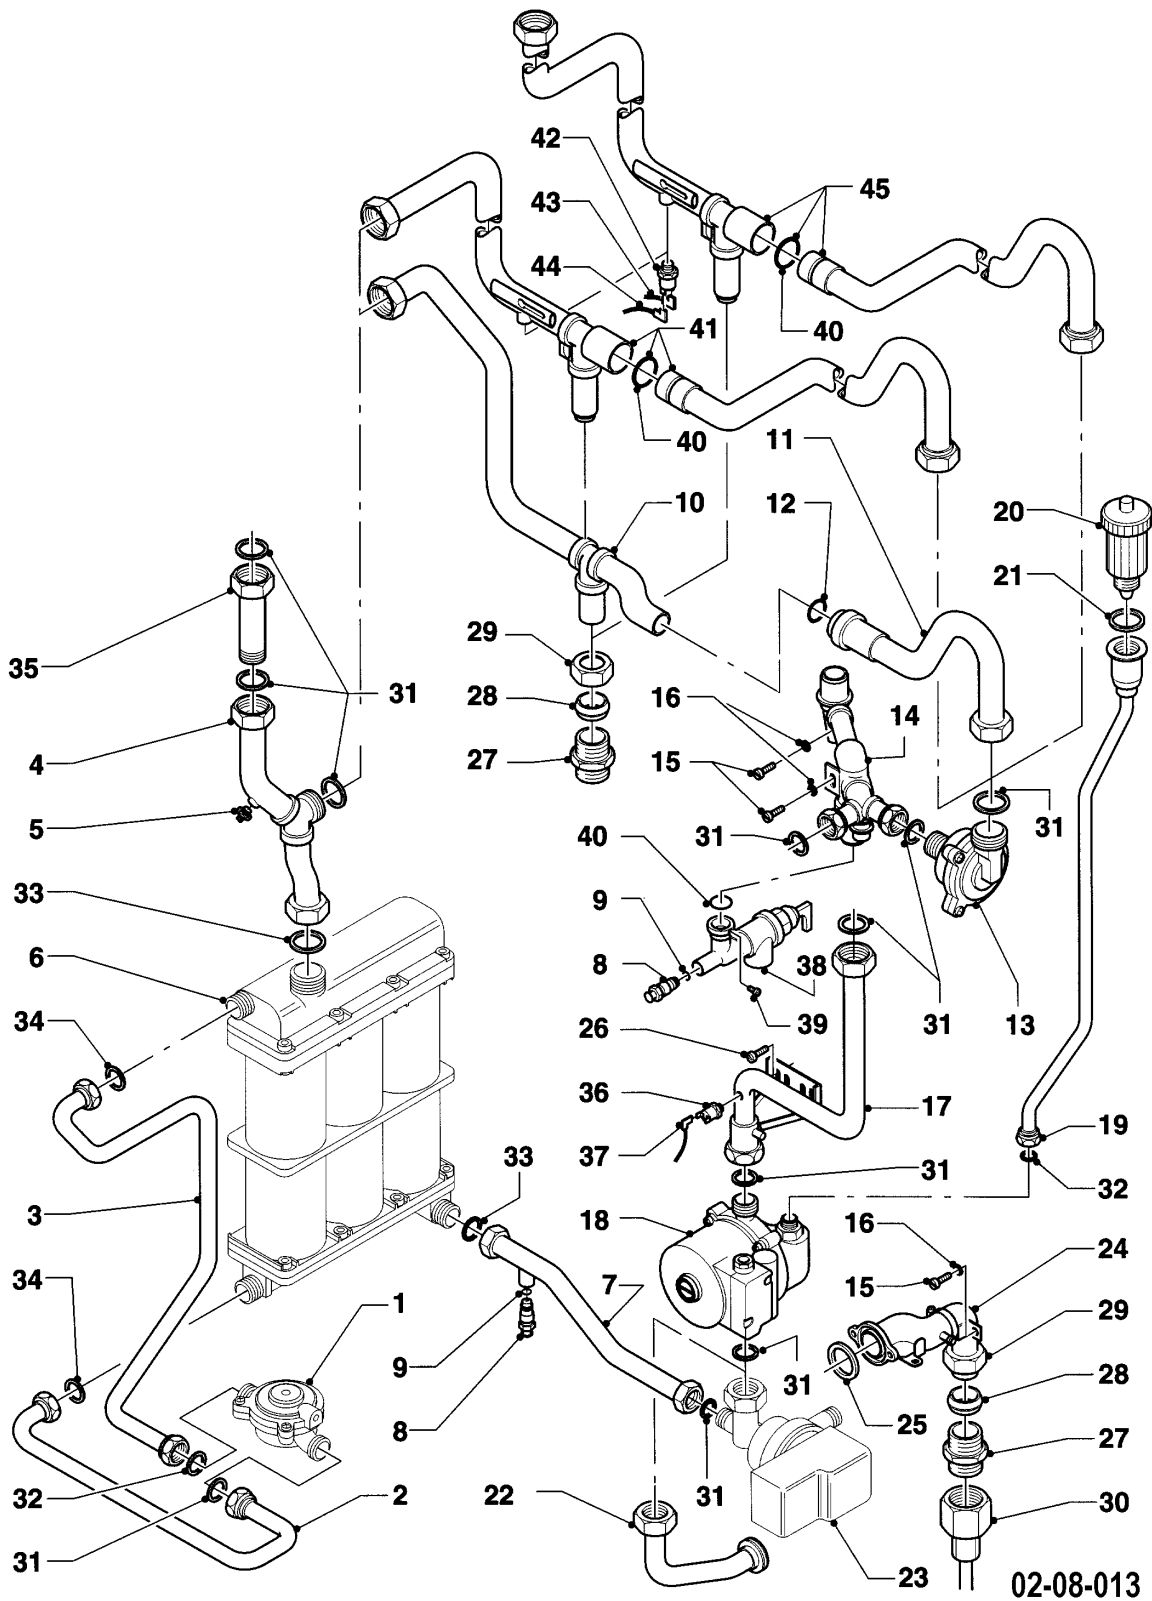

VC-VCW a camera aperta

VCW 240 E

08 - Parte idraulica

VC-VCW a camera aperta

VCW 240 E

08 - Parte idraulica

Pos.	Codice articolo	Descrizione	avviso
01	011294	Gruppo acqua	
02	083746	Tubo raccordo acqua fredda	
03	081415	Tubo raccordo d'acqua calda	Cancellato
04	081314	Tubo raccordo	
05	252805	Sonda NTC	
06	0020073793	Scambiatore secondario (kit)	
07	081315	Tubo raccordo	Cancellato
08	140015	Valvola di sfiato	con il pezzo no. 09
09	981166	O-ring (10 pz.)	
10	-	-	vedi esecuzione (no.) 41 non per questi apparecchi
11	-	-	vedi esecuzione (no.) 41 non per questi apparecchi
12	981176	O-ring (10 pz.)	
13	150216	By-pass automatico	2,5 m
13	150217	By-pass automatico	3,5 m
13	150218	By-pass automatico	1,7 m
14	081058	Tubo ritorno	
14	081072	Raccordo per valvola sicurezza	Norma UNI 7271 Cancellato
15	070361	Vite cappa	
16	111458	Rondella fissaggio vent	
17	081316	Tubo raccordo	
18	161106	Pompa	VCW 240 E, 5,0 m
19	081317	Tubo raccordo	
20	061707	Valvola scarico aria automatica	con il pezzo no. 21
21	981163	O-ring (10 pz.)	
22	-	-	non per questi apparecchi
23	012684	Valvola tre vie	
24	082547	Tubo raccordo	VCW 240 E, R 1, con il pezzo no. 25
25	982499	Guarnizione	
26	235727	Vite	
27	080074	Raccordo a compressione 3/4	con pezzi no. 28, 29, 3/4
27	080075	Raccordo a compressione R1	1, on pezzi no. 28, 29