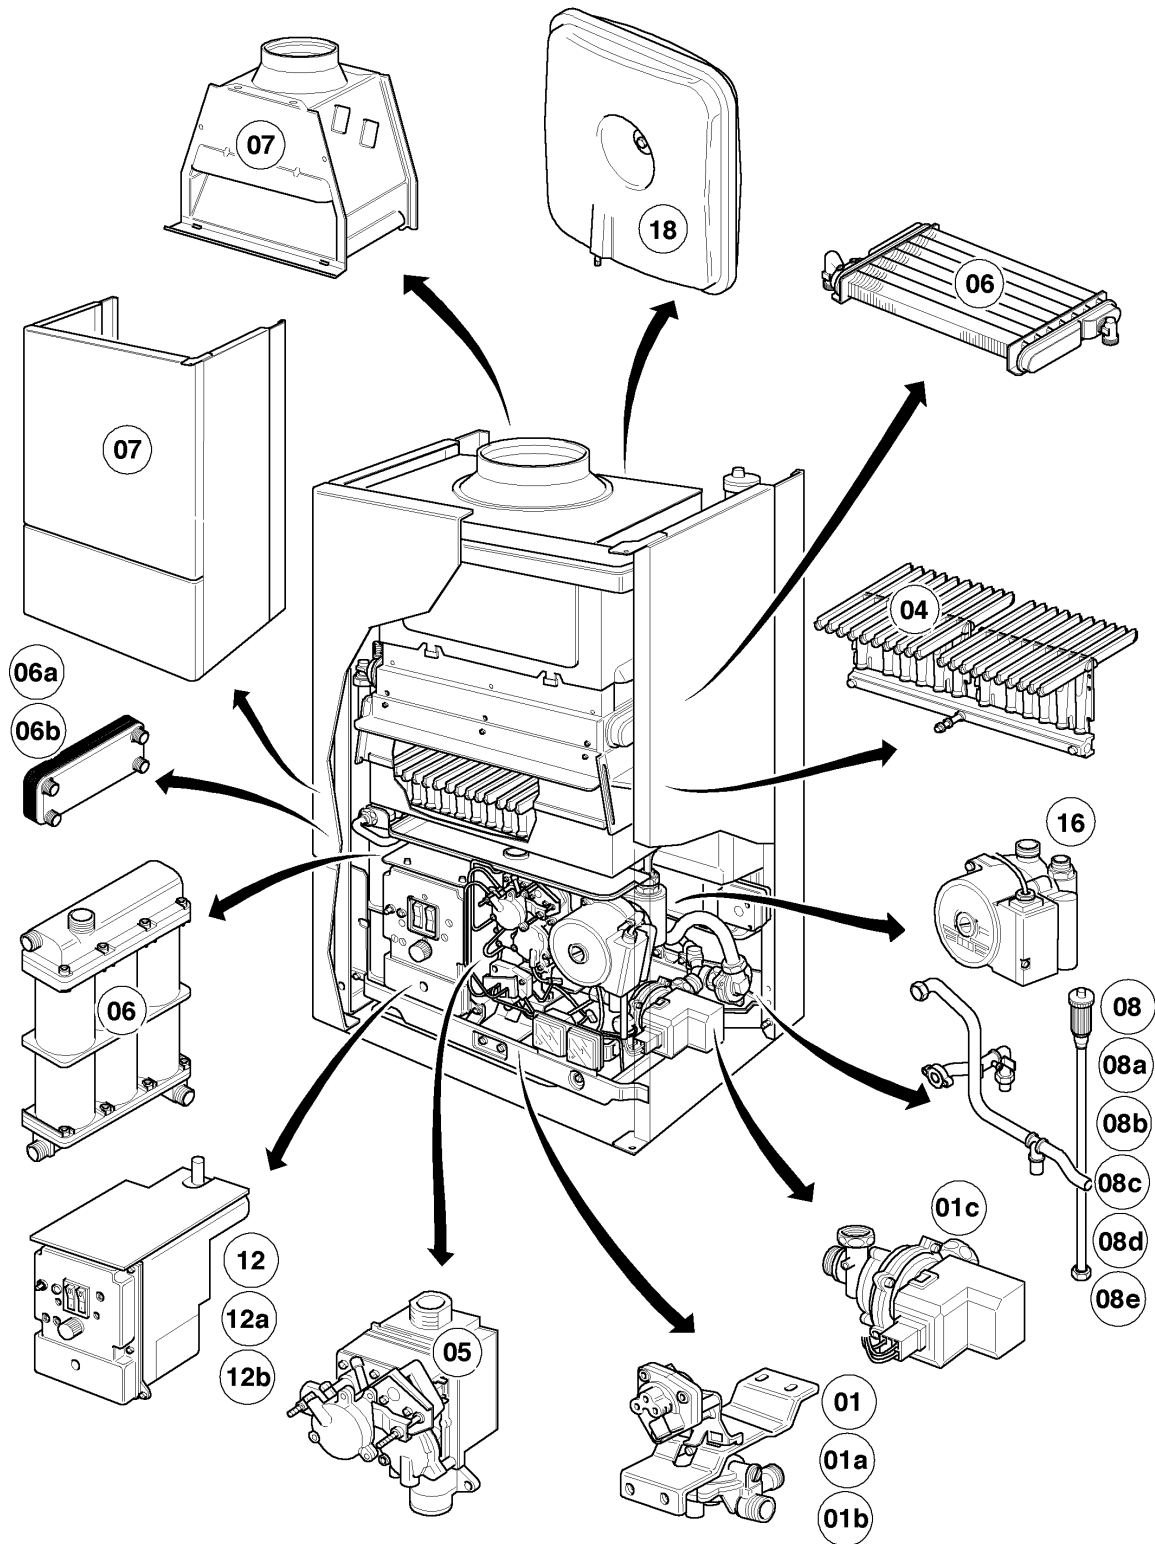

VC-VCW a camera aperta

VCW 240 E

Elenco gruppi di costruzione

02 - 00 - 020 .04

VC-VCW a camera aperta

VCW 240 E

Elenco gruppi di costruzione

Pos.	Gruppo di costruzione
01	Gruppo acqua (fino a 01/89)
01a	Gruppo acqua (da 01/89)
01b	Gruppo acqua (da 05/95)
01c	Gruppo acqua (valvola 3 vie)
04	Brucciato
05	Gruppo gas
06	Scambiatore
06a	Scambiatore secondario (metallo)
07	Rivestimento
08	Parte idraulica
08a	Parte idraulica (serie tubetti)
08b	Parte idraulica (assieme accessori)
08c	Parte idraulica (acc.-no. 9294/97)
08d	Parte idraulica (carico impianto)
12	Scatola comandi
16	Pompa
18	Vaso di espansione