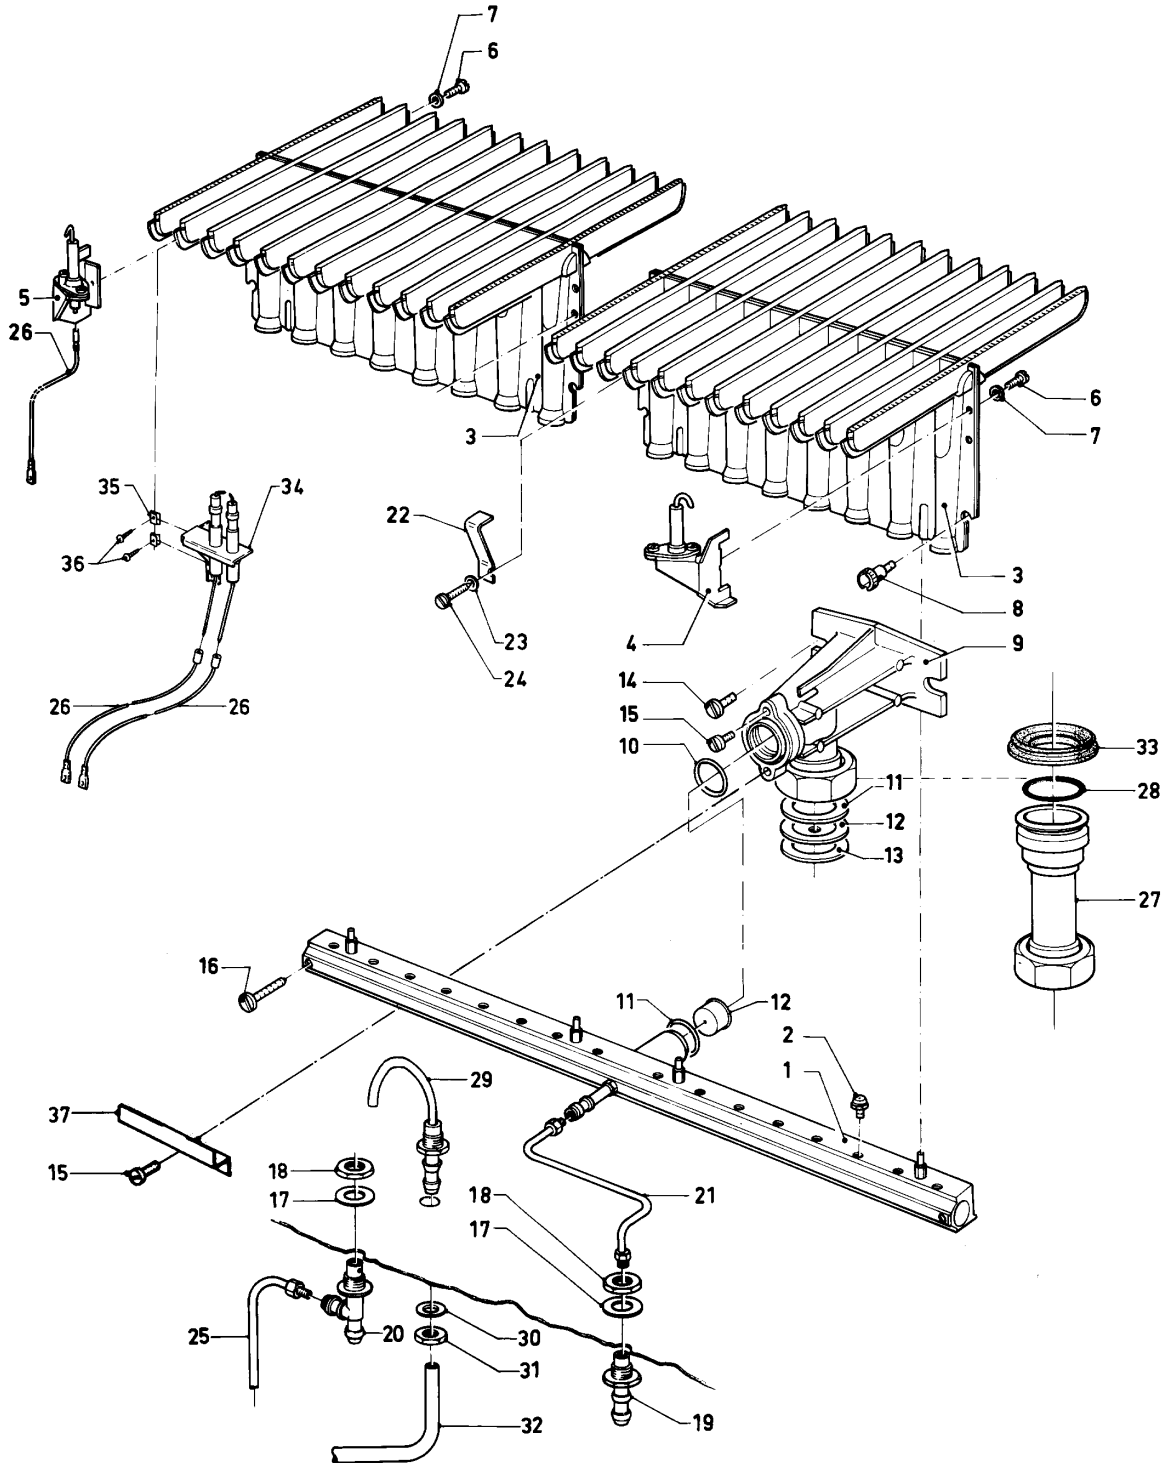

VC-VCW a camera aperta

VCW 240 E

04 - Bruciatore

02 - 04 - 016

VC-VCW a camera aperta

VCW 240 E

04 - Bruciatore

Pos.	Codice articolo	Descrizione	avviso
01	183969	Rampa bruciatore	VCW 240 E, con il pezzo no. 37 Cancellato
02	0020107713	Ugello (18 pz.)	H, D=1,50 mm
02	247080	Ugello bruciatore	B, D=0,80 mm
03	040468	Gruppo camera bruciatore	VCW 240 E
04	090649	Elettrodo controllo	con pezzi no. 06, 07
05	-	-	non fornibile, vedi esecuzione (no.) 34-36
06	139203	Vite, (M4x8) DIN 7500	
07	090034	Rondella	Cancellato
08	133936	Vite fissaggio	
09	084957	Raccordo gas	con il pezzo no. 10
10	0020107693	O-ring (10 pz.)	
11	982481	Guarnizione	B
12	049603	Pre-ugello 1 x 4,00	VCW 240 E, B, D=4,00 mm
13	981162	Guarnizione (10 pz.)	B
14	235727	Vite	
15	105740	Vite	
16	235728	Vite	
17	-	-	non per questi apparecchi
18	-	-	non per questi apparecchi
19	-	-	non per questi apparecchi
20	-	-	non per questi apparecchi
21	-	-	non per questi apparecchi
22	-	-	non per questi apparecchi
23	-	-	non per questi apparecchi
24	-	-	non per questi apparecchi
25	-	-	non per questi apparecchi
26	0020107712	Cavo	
27	-	-	non per questi apparecchi
28	-	-	non per questi apparecchi
29	-	-	non per questi apparecchi
30	-	-	non per questi apparecchi
31	-	-	non per questi apparecchi
32	-	-	non per questi apparecchi