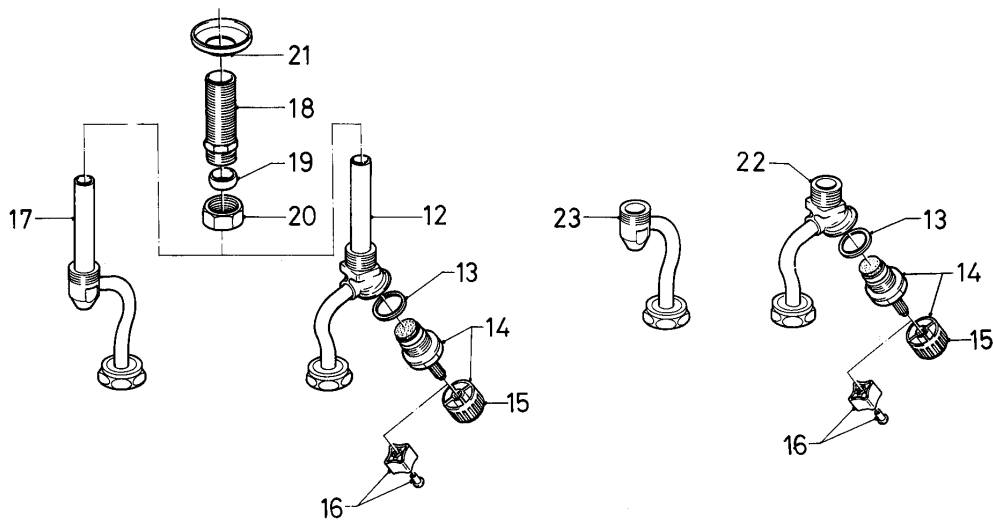

## VC-VCW a camera aperta

VCW 240 E

08a - Parte idraulica (serie tubetti)

G= Gewindeanschluß  
S= Steckanschluß

02 - 08 - 023

## VC-VCW a camera aperta

VCW 240 E

08a - Parte idraulica (serie tubetti)

Pos.	Codice articolo	Descrizione	avviso
01	088902	Tubo raccordo	
02	088904	Tubo raccordo	
03	088906	Tubo sicurezza	
04	088912	Tubo sicurezza	
05	084263	Tubo commutatore idraulico	
06	084266	Tubo commutatore idraulico	
07	084245	Tubo commutatore idraulico	con scarico per pressione
07	088940	Tubo commutatore idraulico	senza scarico per pressione
08	088939	Tubetto depressore	

## VC-VCW a camera aperta

VCW 240 E

08b - Parte idraulica (assieme accessori)

02 - 08 - 026