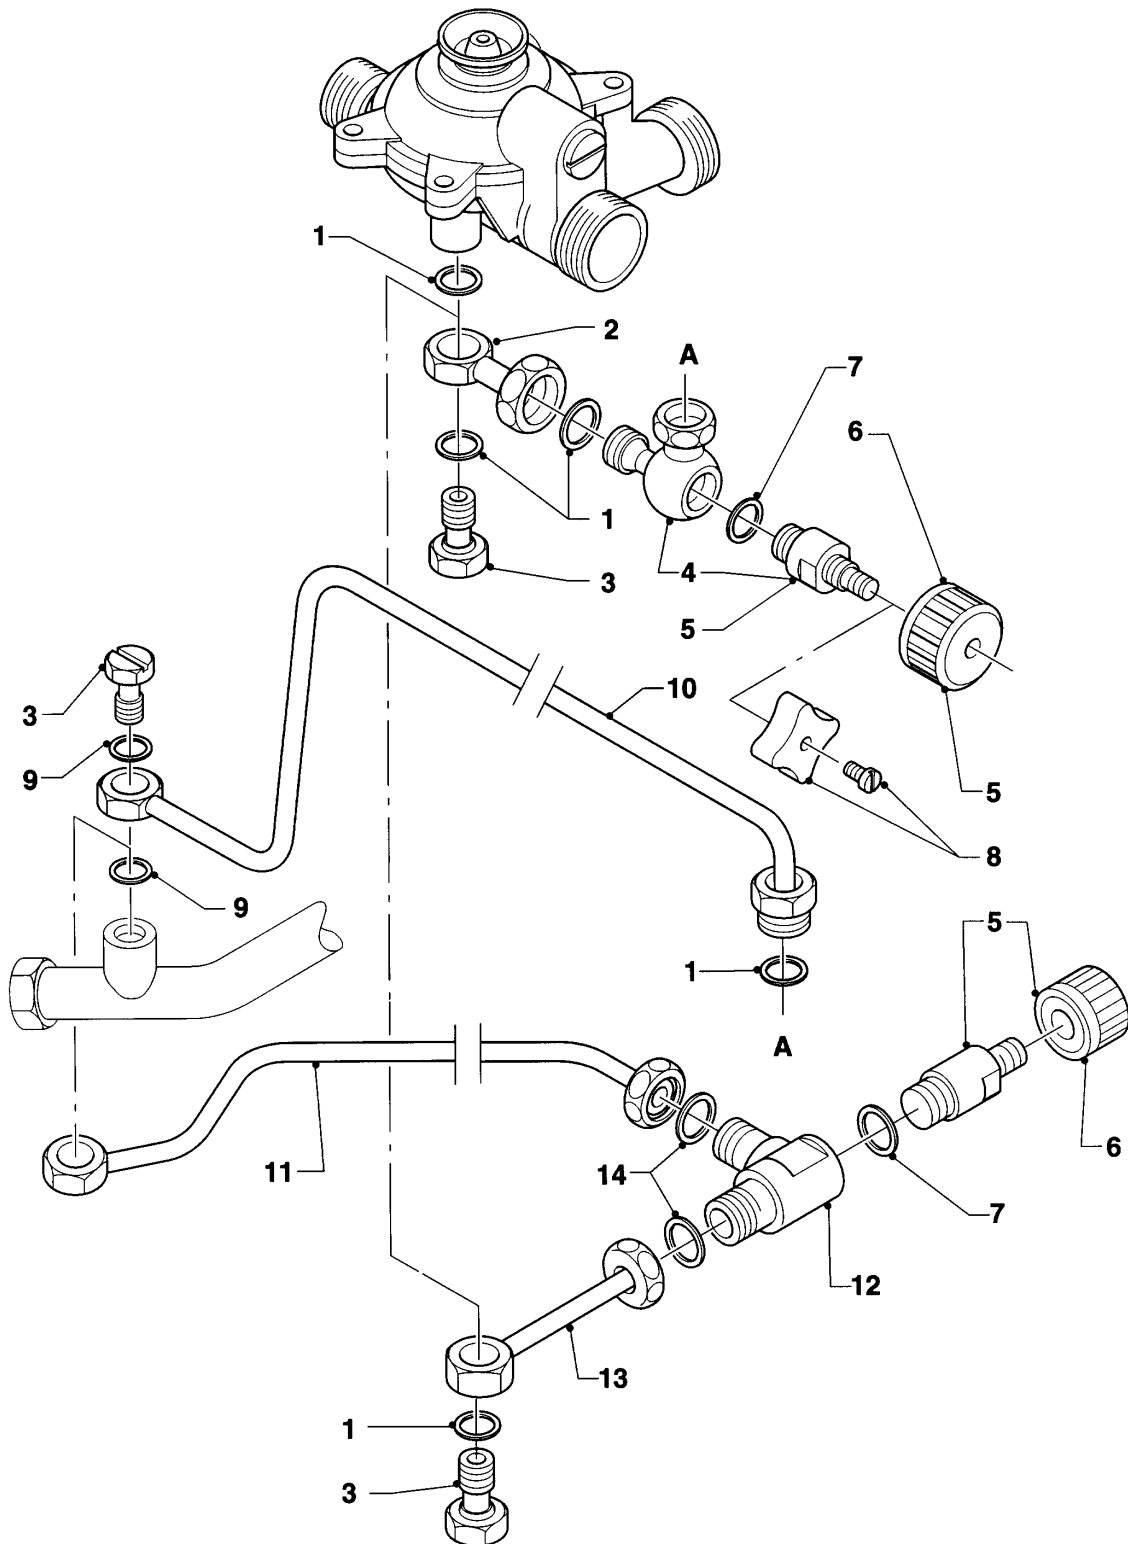

VC-VCW a camera aperta

VCW 240 E

08d - Parte idraulica (carico impianto)

02 - 08 - 031

VC-VCW a camera aperta

VCW 240 E

08d - Parte idraulica (carico impianto)

Pos.	Codice articolo	Descrizione	avviso
01	981149	Guarnizione (10 pz.)	
02	084928	Raccordo collettore carico	
03	155614	Vite per valvola 3 vie	
04	082210	Rubinetto di svuotamento	con pezzi no. 05-07
05	950058	Parte superiore rubinetto	
06	143981	Manópola	
07	980184	Guarnizione	
08	-	-	non fornibile, vedi esecuzione (no.) 05
09	980460	Guarnizione	
10	089115	Tubo raccordo	
11	089093	Tubo raccordo	Cancellato
12	082221	Rubinetto di svuotamento	
13	084976	Raccordo	Cancellato
14	981146	Guarnizione (10 pz.)