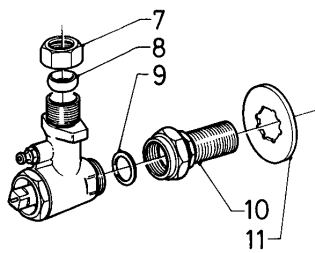

VC-VCW a camera aperta

VCW 240 E

08b - Parte idraulica (assieme accessori)

02 - 08 - 026

VC-VCW a camera aperta

VCW 240 E

08b - Parte idraulica (assieme accessori)

Pos.	Codice articolo	Descrizione	avviso
01	-	-	per rubinetto gas 3/4 non per questi apparecchi
01	125103	Manópola	per rubinetto gas 1
02	492123	Vite a testa svasata (M 4x8) DIN 966	
03	-	-	non fornibile
04	-	-	non fornibile
05	980270	Guarnizione	per rubinetto gas 3/4
05	980271	Guarnizione	per rubinetto gas 1
06	147002	Rosetta per rubinetto gas (R 3/4)	per rubinetto gas 3/4
06	147003	Rosetta per rubinetto gas (R 1)	per rubinetto gas 1
07	080177	Dado	
08	080184	Raccordi a compressione	
09	0020107800	Guarnizione (10 pz.)	
10	081623	Pezzo di raccordo	
11	147021	Rosetta	Cancellato
12	081718	Tube acqua fredda	con pezzi no. 13-16
13	981605	Guarnizione	
14	950057	Rubinetto acqua	
15	143981	Manópola	
16	-	-	non fornibile, vedi esecuzione (no.) 14
17	081142	Raccordo acqua calda	
18	173704	Bussola	
19	980410	Guarnizione	
20	111328	Dado per prolunga	
21	950088	Rosetta	
22	-	-	non per questi apparecchi
23	-	-	non per questi apparecchi