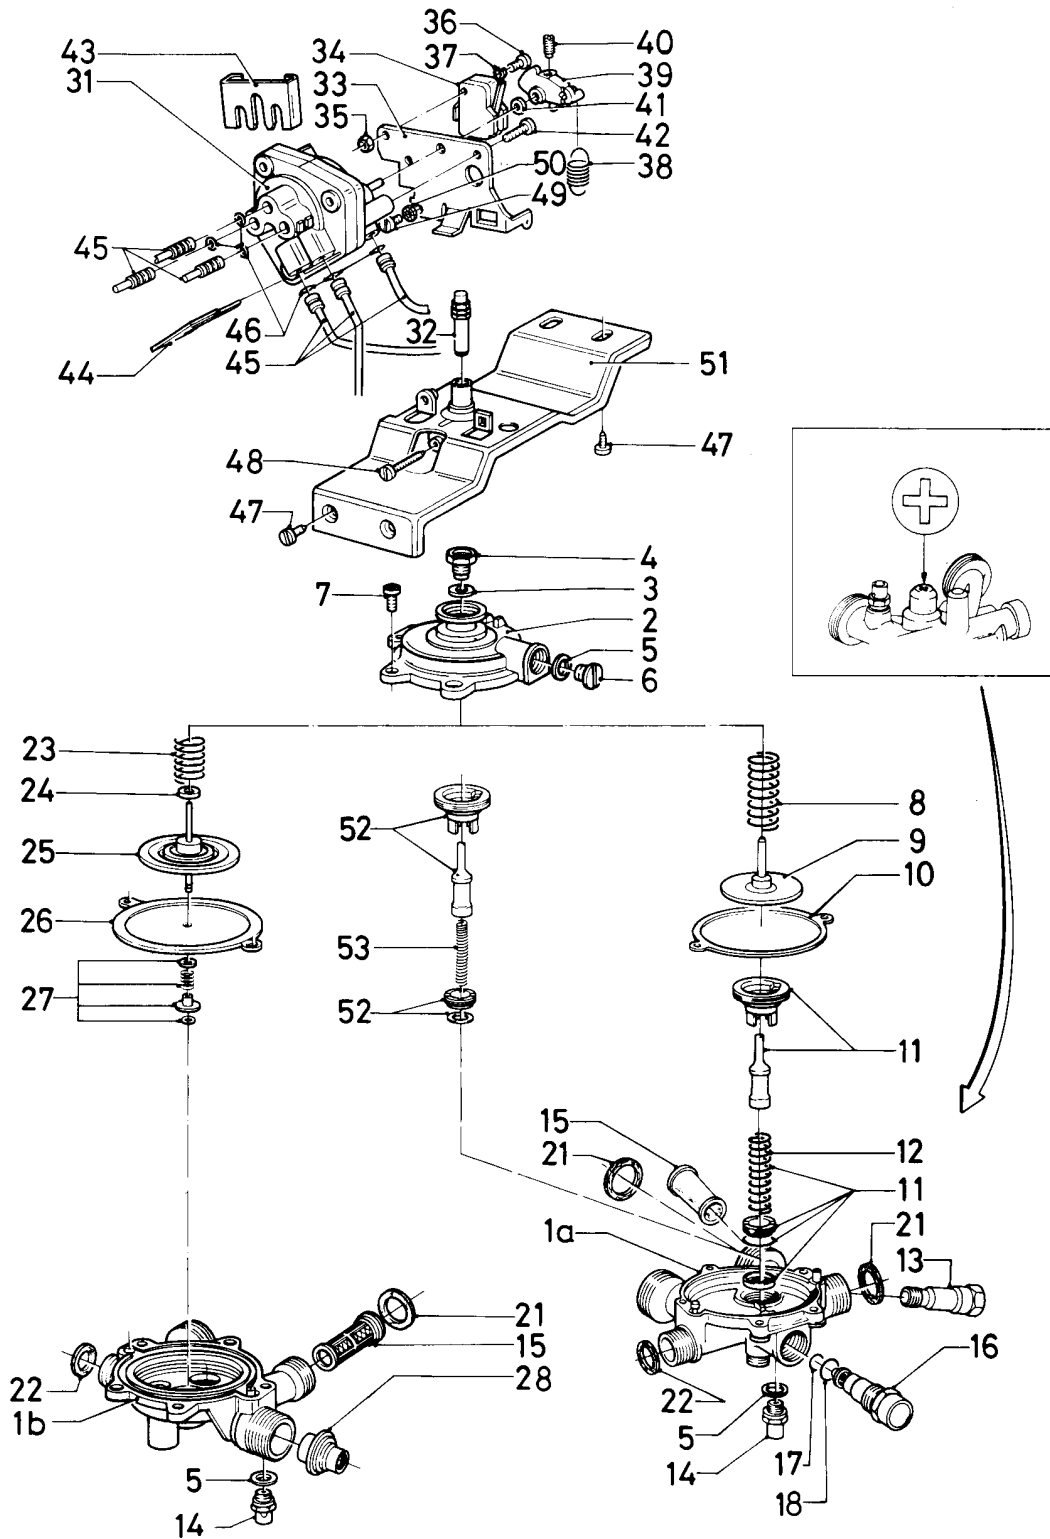

VC-VCW a camera aperta

VCW 240 E

01 - Gruppo acqua (fino a 01/89)

02-01-011

VC-VCW a camera aperta

VCW 240 E

01 - Gruppo acqua (fino a 01/89)

Pos.	Codice articolo	Descrizione	avviso
01	-	-	vedi Gruppo di costruzione 01 Gruppo acqua (esecuzione da 05/95) non fornibile
01b	-	-	vedi Gruppo di costruzione 01 Gruppo acqua (esecuzione da 05/95) non fornibile
02	013014	Gruppo acqua, parte superiore	con pezzi no. 03, 04
03	981147	Guarnizione (10 pz.)	
04	012156	Premistoppa acqua	
05	981147	Guarnizione (10 pz.)	
06	010050	Tappo a vite gruppo acqua	
07	010003	Vite gruppo acqua universale	
08	104263	Molla	
09	010007	Piattello membrana	
10	010375	Membrana (5 pz.)	
11	012944	Regolatore quantita d'acqua	solo per gruppo acqua con indice ' + ' sulla parte inferiore
12	104267	Molla regolatore acqua	solo per gruppo acqua con indice ' + ' sulla parte inferiore
13	012867	Tubo venturi	VCW 240 E, D=2,40 mm, nichelato
14	0020107722	Valvola	
15	010053	Filtro acqua	
16	012667	Valvola regolatore acqua	VCW 240 E, con pezzi no. 17, 18
17	981154	O-ring (10 pz.)	
18	981165	O-ring (10 pz.)	
21	981140	Guarnizione 3/4 (10 pz.)	
22	981150	Guarnizione (10 pz.)	
23	010009	Molla gruppo acqua	
24	191367	Rondella	
25	0020107738	Disco	
26	0020107704	Membrana	
27	088617	Kit di montaggio	
28	012938	Limitatore di acqua	VCW 240 E
31	012646	Commutatore idraulico	con pezzi no. 33-42, 46
32	010727	Distanziale