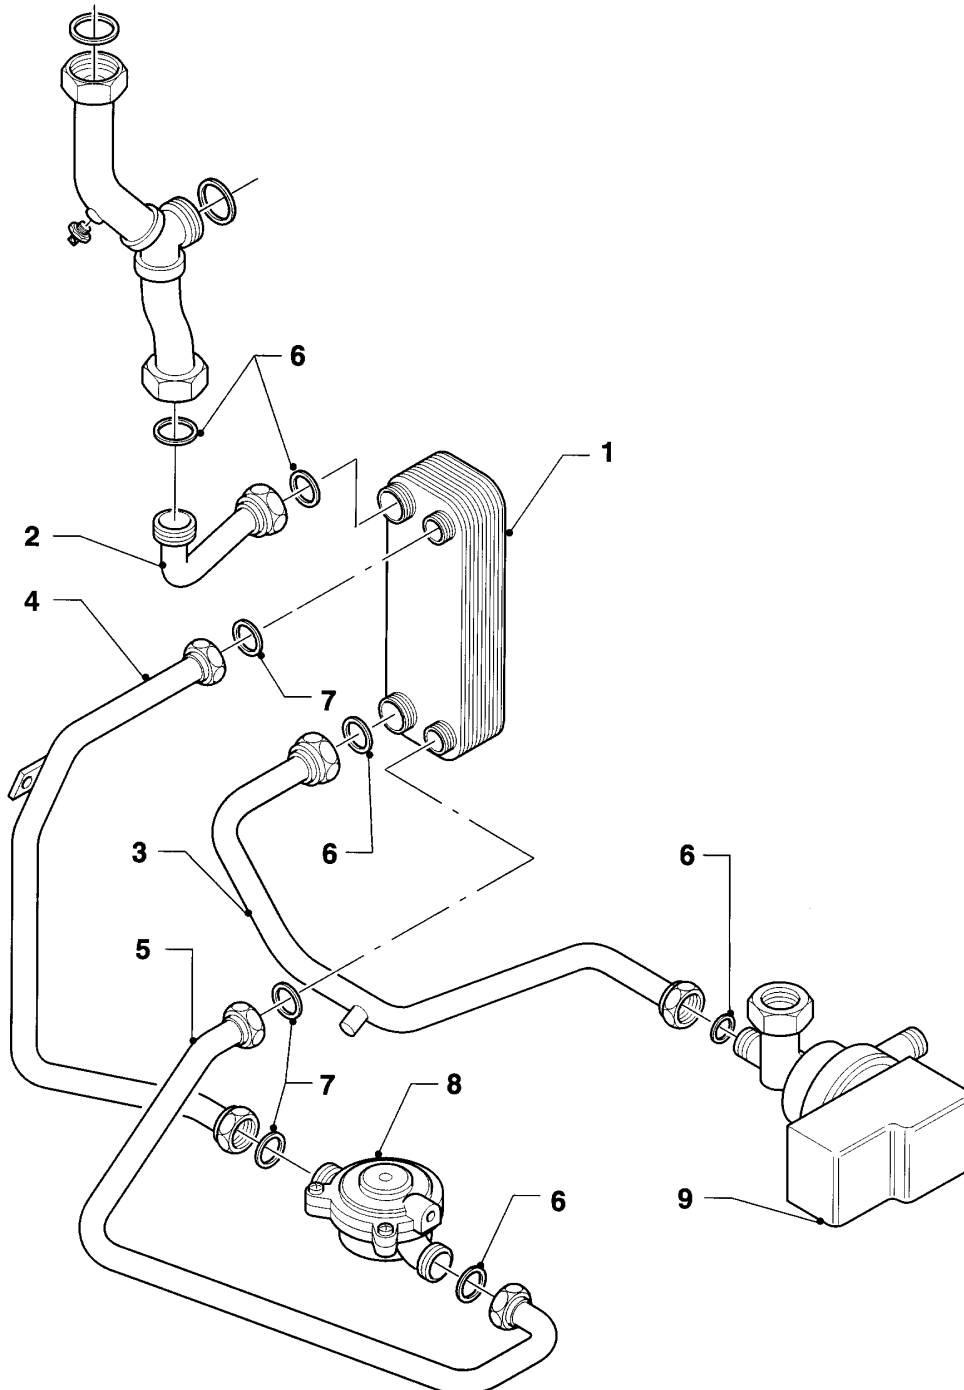

VC-VCW a camera aperta

VCW 240 E

06a - Scambiatore secondario (metallo)

02 - 06 - 009

VC-VCW a camera aperta

VCW 240 E

06a - Scambiatore secondario (metallo)

Pos.	Codice articolo	Descrizione	avviso
01	064946	Scambiatore secondario	con pezzi no. 06, 07
01	0020073793	Scambiatore secondario (kit)	con pezzi no. 02 - 07, solo come ricambio per versione in noril (kit di trasformazione)
02	089298	Tubo raccordo	
03	089094	Tubo raccordo	con il pezzo 140015
03	140015	Valvola di sfiato	non raffigurato, per tubo raccordo 089094
04	089299	Tubo raccordo d'acqua calda	
05	089003	Tubo raccordo acqua fredda	
06	981140	Guarnizione 3/4 (10 pz.)	
07	981142	Guarnizione (10 pz.)	
08	-	-	gruppo acqua vedi gruppo di costruzione 01 Gruppo acqua
09	-	-	gruppo valvola 3 vie vedi gruppo di costruzione 01 Gruppo acqua (valvola 3 vie)