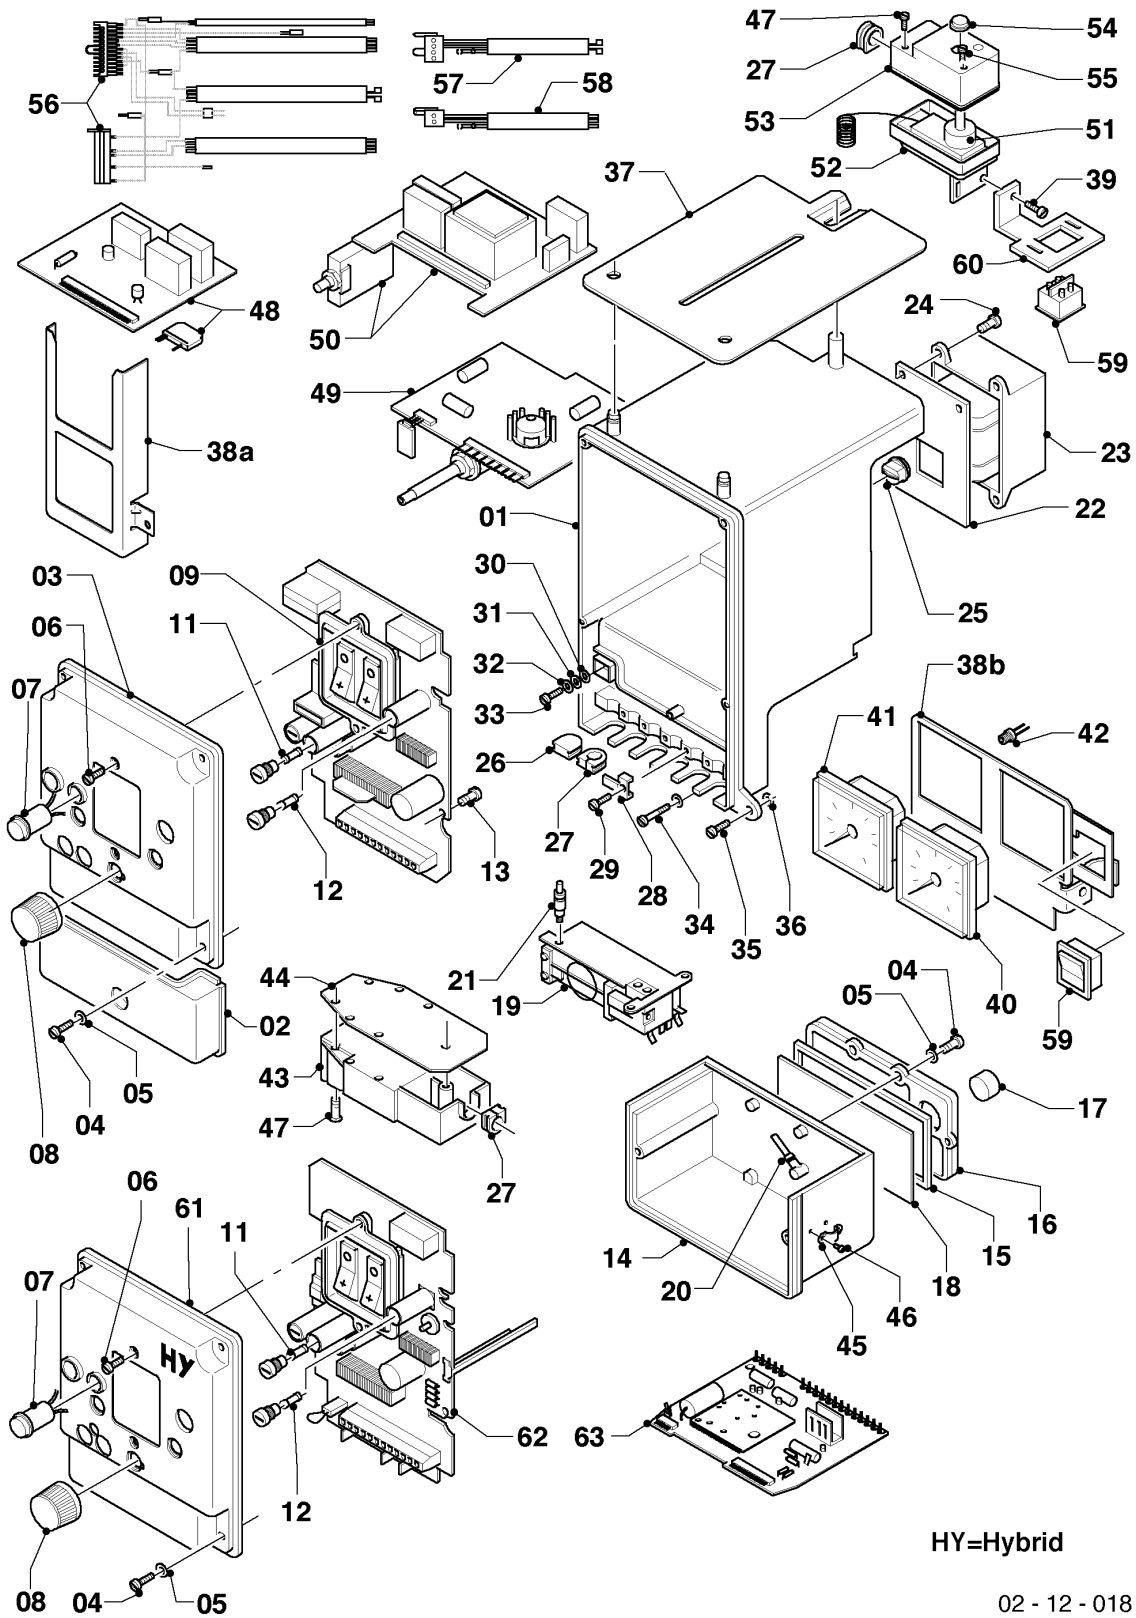

VC-VCW a camera aperta

VCW 240 E

12 - Scatola comandi

HY=Hybrid

02 - 12 - 018

VC-VCW a camera aperta

VCW 240 E

12 - Scatola comandi

Pos.	Codice articolo	Descrizione	avviso
01	-	-	non fornibile
02	071775	Coperchio	
03	-	-	non fornibile
04	105780	Vite	
05	090034	Rondella	Cancellato
06	139211	Vite	Cancellato
07	250626	Lampadina di controllo	
08	143967	Manópola	
09	130241	Pannello comandi	con pezzi no. 11, 12, senza hybrid
11	0020067507	Fusibile 2,0 A T2H (10 pz.)	2,0 AT
12	251960	Fusibile 0,16 AT (10 pz.)	0,16 AT
13	492147	Vite	
13	280217	Clips	non raffigurato Cancellato
14	071788	Coperchio	con pezzi no. 04, 05
15	-	-	vedi pos. 14
16	-	-	vedi pos. 14
17	-	-	vedi pos. 14
18	-	-	vedi pos. 14
19	160108	Pompa aria	con il pezzo no. 21
20	080368	Tubo	
21	137286	Tappo	
22	210654	Piastra isolante	Cancellato
23	287412	Trasformatore	
24	235740	Vite 4,2x9,5 ISO 7049	
25	201835	Passacavo	
26	201848	Passacavo	
27	201849	Passacavo	
28	188627	Fissacavo	
29	140012	Vite	
30	120020	Piastrina di presa terra	Cancellato
31	105814	Vite	Cancellato
32	-	-	vedi pos. 31
33	-	-	vedi pos. 31