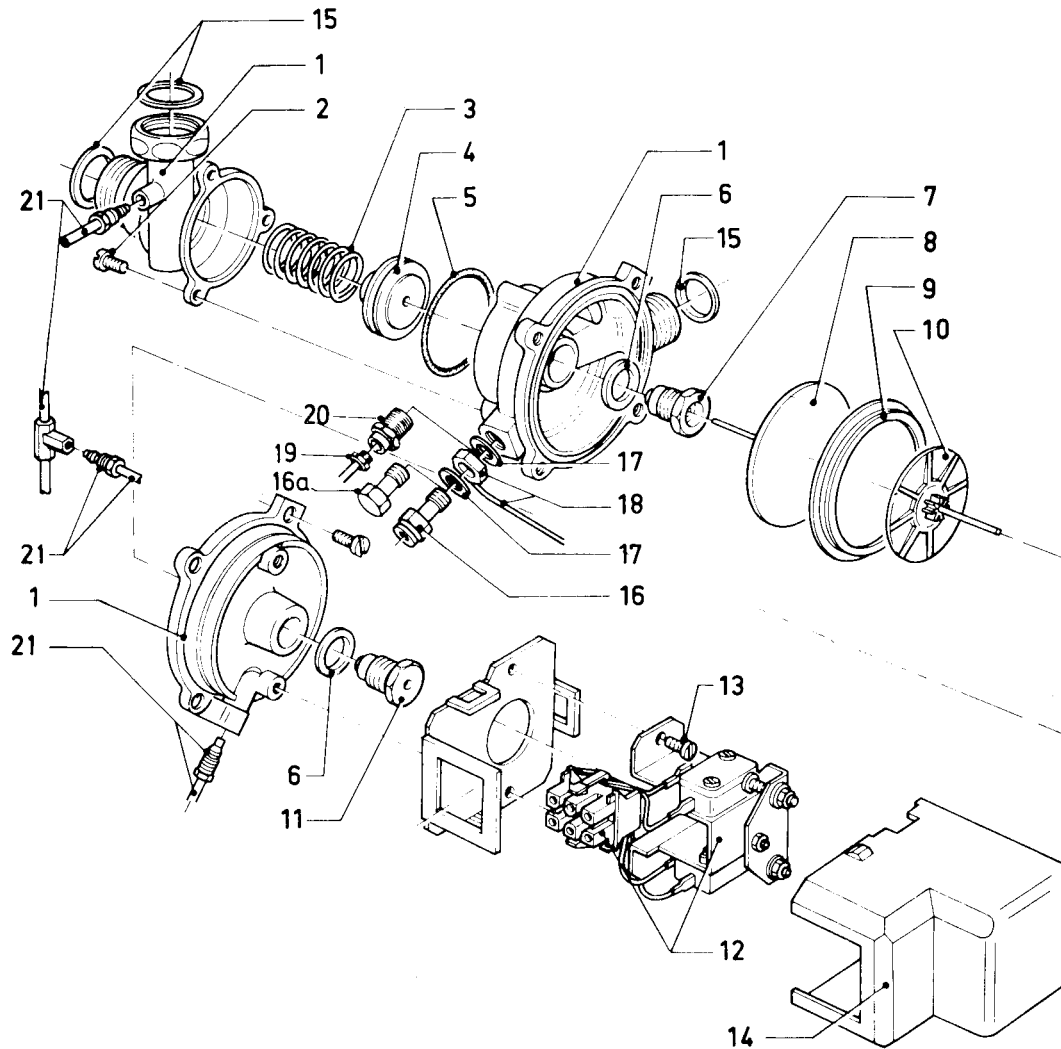

VC-VCW a camera aperta

VCW 240 E

01c - Gruppo acqua (valvola 3 vie)

02-01-009

VC-VCW a camera aperta

VCW 240 E

01c - Gruppo acqua (valvola 3 vie)

Pos.	Codice articolo	Descrizione	avviso
01	012684	Valvola tre vie	con pezzi no. 02-15, 17
02	010003	Vite gruppo acqua universale	
03	104244	Molla 3 vie	
04	020636	Piatto valvola	
05	982488	O-ring	
06	981173	Guarnizione (10 pz.)	
07	0020107780	Premistoppa acqua universale	
08	010457	Piattello membrana	
09	0020107779	Membrana	
10	0020039718	Piattello membrana	
11	0020107781	Premistoppa acqua universale	
12	126233	Microinterruttore	
13	105760	Vite ISO 1207	
14	205521	Protezione micro 3 vie	
15	981140	Guarnizione 3/4 (10 pz.)	
16	-	-	non fornibile, vedi esecuzione (no.) 16a
16a	155614	Vite per valvola 3 vie	
17	981898	Guarnizione	
18	084245	Tubo commutatore idraulico	
19	088940	Tubo commutatore idraulico	
20	0020107764	Raccordo	
21	-	-	vedi Gruppo di costruzione 08 Parte idraulica (Serie tubetti)