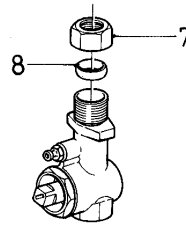

VC-VCW a camera aperta

VCW 240 E

08b - Parte idraulica (assieme accessori)

02 - 08 - 026

VC-VCW a camera aperta

VCW 240 E

08b - Parte idraulica (assieme accessori)

Pos.	Codice articolo	Descrizione	avviso
01	-	-	per rubinetto gas 3/4 non per questi apparecchi
01	125103	Manópola	per rubinetto gas 1
02	492123	Vite a testa svasata (M 4x8) DIN 966	
03	-	-	non fornibile
04	-	-	non fornibile
05	980270	Guarnizione	per rubinetto gas 3/4
05	980271	Guarnizione	per rubinetto gas 1
06	147002	Rosetta per rubinetto gas (R 3/4)	per rubinetto gas 3/4
06	147003	Rosetta per rubinetto gas (R 1)	per rubinetto gas 1
07	080177	Dado	
08	080184	Raccordi a compressione	
09	0020107800	Guarnizione (10 pz.)	
10	081623	Pezzo di raccordo	
11	147021	Rosetta	Cancellato
12	081718	Tube acqua fredda	con pezzi no. 13-16
13	981605	Guarnizione	
14	950057	Rubinetto acqua	
15	143981	Manópola	
16	-	-	non fornibile, vedi esecuzione (no.) 14
17	081142	Raccordo acqua calda	
18	173704	Bussola	
19	980410	Guarnizione	
20	111328	Dado per prolunga	
21	950088	Rosetta	
22	-	-	non per questi apparecchi
23	-	-	non per questi apparecchi