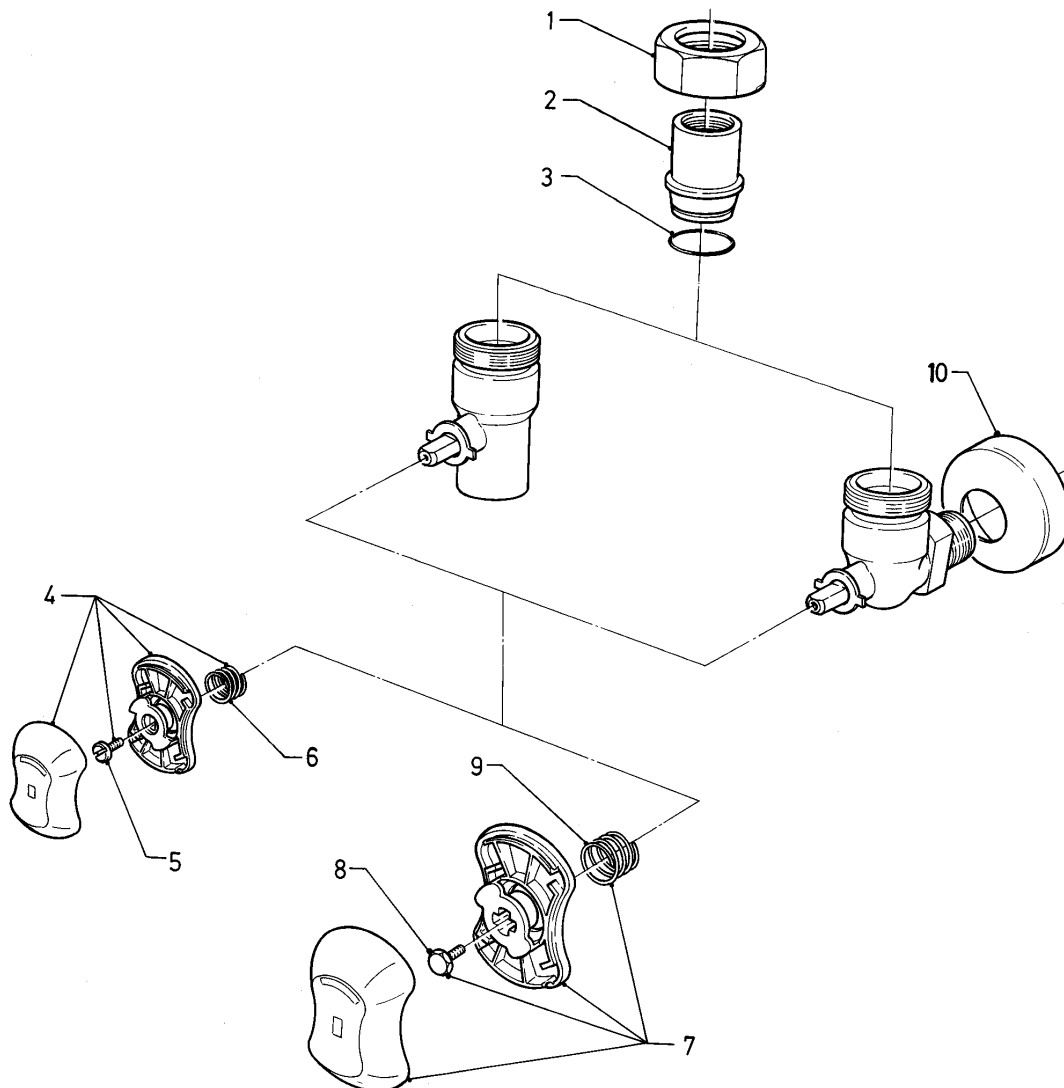

VC-VCW a camera aperta

VCW 240 E

08c - Parte idraulica (acc.-no. 9294/97)

02 - 08 - 028

VC-VCW a camera aperta

VCW 240 E

08c - Parte idraulica (acc.-no. 9294/97)

Pos.	Codice articolo	Descrizione	avviso
01	-	-	non fornibile
02	-	-	non fornibile
03	982320	O-ring	
04	280875	Manópola	
05	700215	Vite	Cancellato
06	104292	Molla	
07	-	-	non per questi apparecchi
08	-	-	non per questi apparecchi
09	-	-	non per questi apparecchi
10	147004	Rosetta per rubinetto gas (R 1/2)	solo per acc.-no. 9294