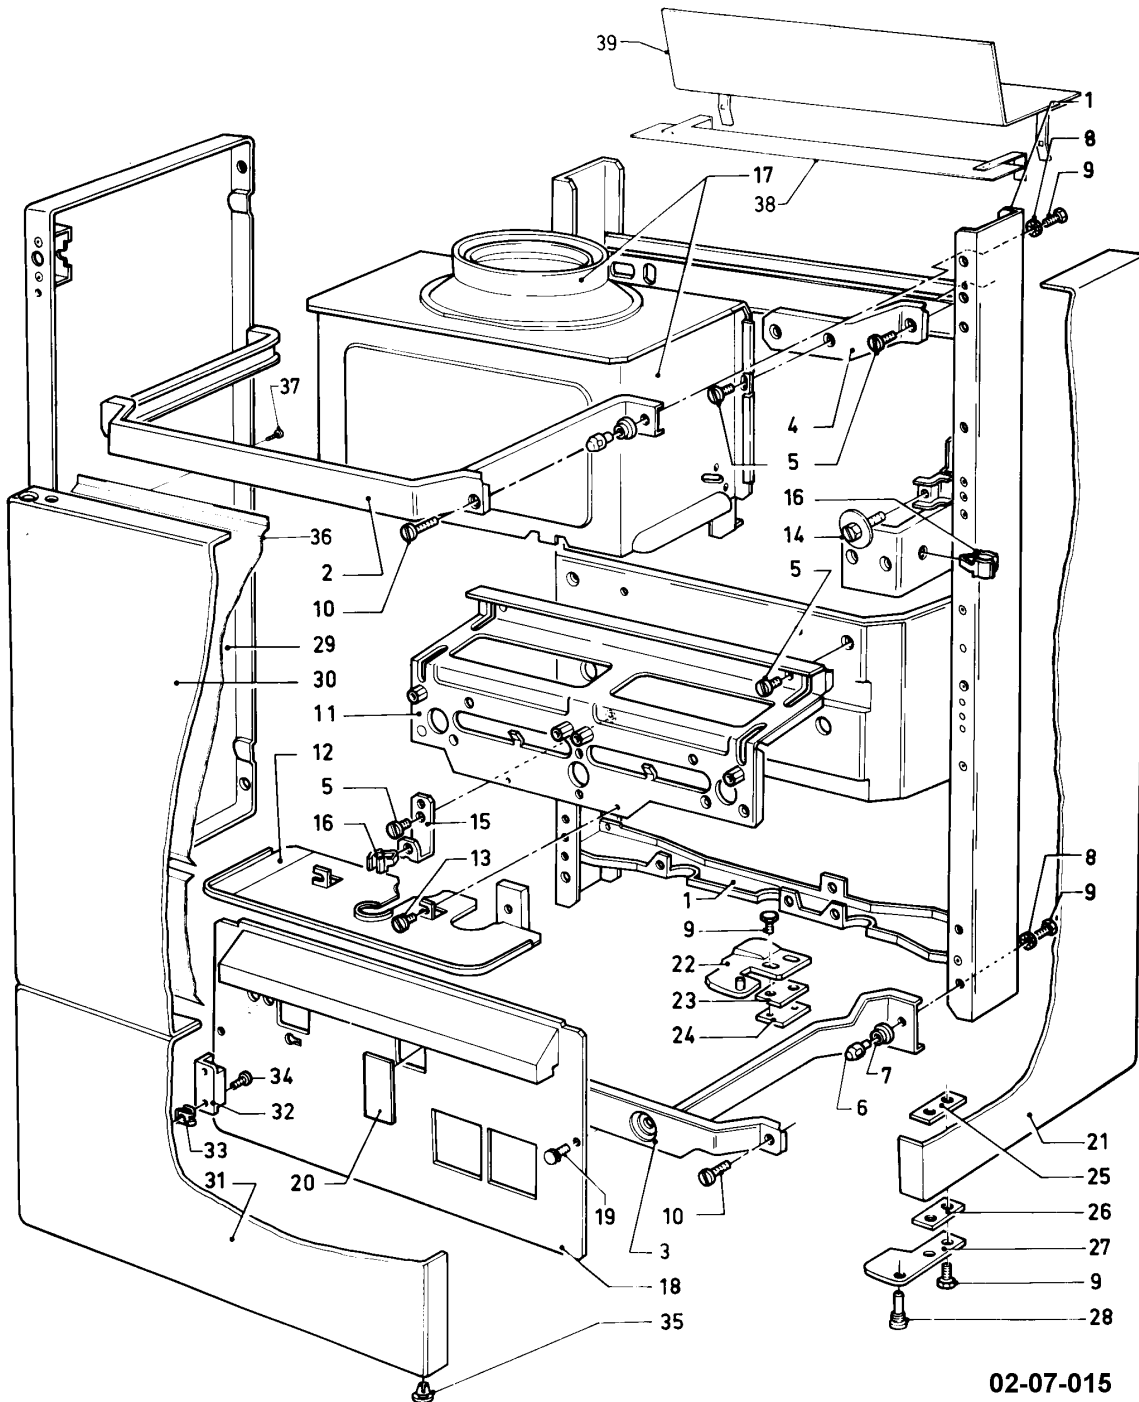

VC-VCW a camera aperta

VCW 240 E

07 - Rivestimento

02-07-015

VC-VCW a camera aperta

VCW 240 E

07 - Rivestimento

Pos.	Codice articolo	Descrizione	avviso
00	086583	Supporto	non raffigurato Cancellato
01	-	-	non fornibile
02	154220	Staffa	Cancellato
03	154227	Staffa	Cancellato
04	086322	Supporto	Cancellato
05	235727	Vite	
06	070357	Dado	Cancellato
07	980093	Guarnizione	Cancellato
08	060020	Rondella	
09	070350	Vite	
10	235737	Vite autofilettante (ST 6,3x16)	Cancellato
11	149628	Supporto bruciatore	VCW 240 E
12	213362	Lamiera di protezione	Cancellato
13	139203	Vite, (M4x8) DIN 7500	
14	116477	Vite esagonale	
15	221723	Supporto scatola comandi	Cancellato
16	126153	Molla guida scat. com.	Cancellato
17	074921	Cappa antivento	VCW 240 E
18	075461	Frontalino	
19	0020107737	Vite	M 4X8
19	0020107695	Vite (10 pz.)	ST 4,8x 9,5
20	208672	Frontalino	Cancellato
21	079920	Fianco destro	con pezzi no. 09, 22-27 Cancellato
22	088620	Kit di montaggio	
23	-	-	vedi pos. 22
24	-	-	vedi pos. 22
25	-	-	vedi pos. 22
26	-	-	vedi pos. 22
27	-	-	vedi pos. 22
28	070351	Vite sportello	
29	079921	Fianco sinistro	Cancellato