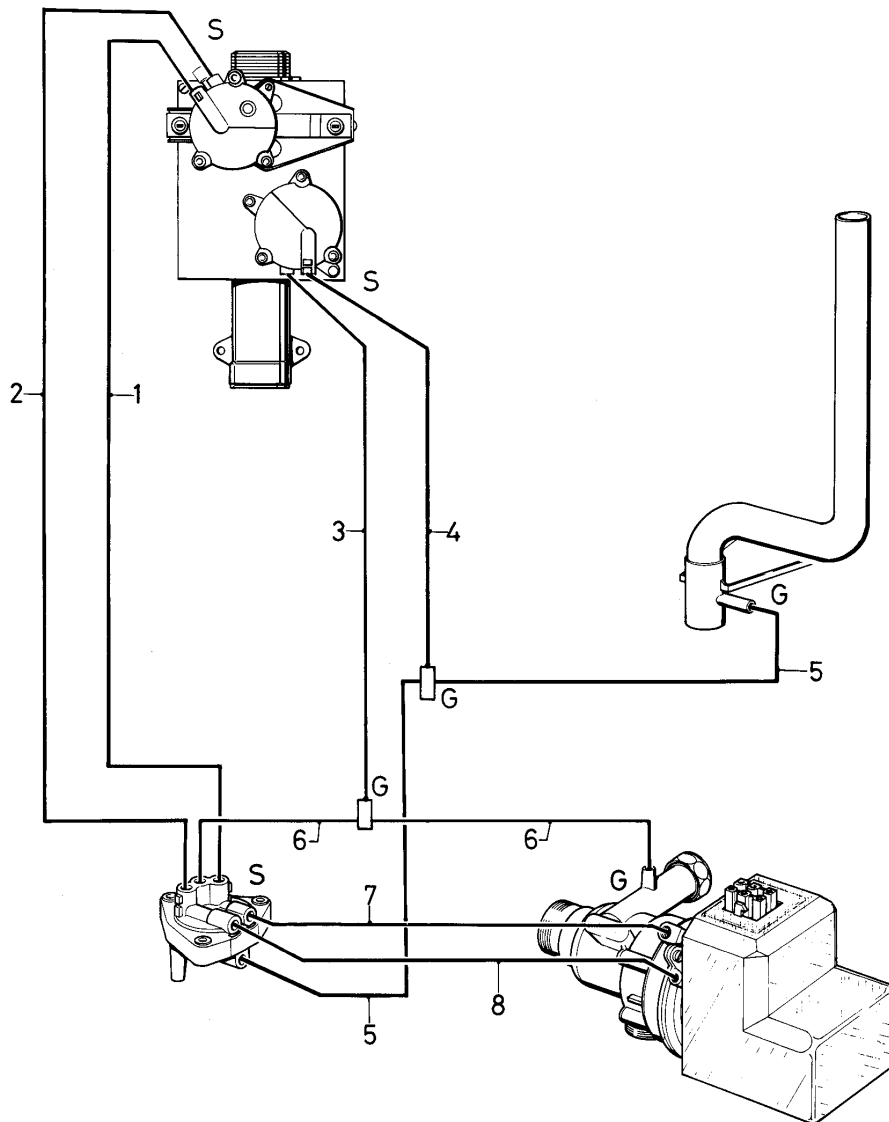

VC-VCW a camera aperta

VCW 240 E

08a - Parte idraulica (serie tubetti)

G= Gewindeanschluß
S= Steckanschluß

02 - 08 - 023

VC-VCW a camera aperta

VCW 240 E

08a - Parte idraulica (serie tubetti)

Pos.	Codice articolo	Descrizione	avviso
01	088902	Tubo raccordo	
02	088904	Tubo raccordo	
03	088906	Tubo sicurezza	
04	088912	Tubo sicurezza	
05	084263	Tubo commutatore idraulico	
06	084266	Tubo commutatore idraulico	
07	084245	Tubo commutatore idraulico	con scarico per pressione
07	088940	Tubo commutatore idraulico	senza scarico per pressione
08	088939	Tubetto depressore