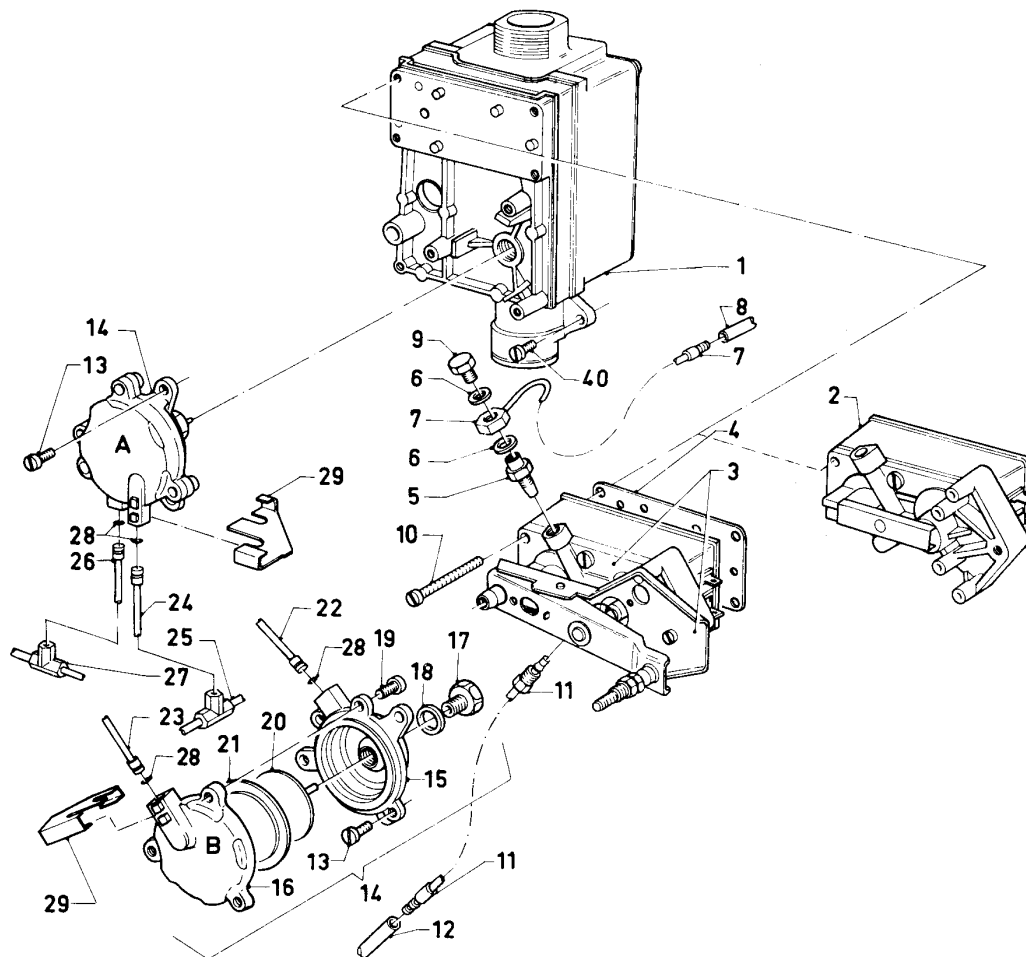

VC-VCW a camera aperta

VCW 240 E

05 - Gruppo gas

02-05-014

VC-VCW a camera aperta

VCW 240 E

05 - Gruppo gas

Pos.	Codice articolo	Descrizione	avviso
01	053080	Gruppo gas	H, con pezzi no. 03, 04, 06, 10, 13-21
01	053081	Gruppo gas	B, con pezzi no. 02, 04, 06, 10, 13-21
01	128520	Filtro gas	non raffigurato Cancellato
02	-	-	non per questi apparecchi
03	050164	Operatore gruppo gas	H, con pezzi no. 04, 06,
03	050165	Operatore gruppo gas	B, con pezzi no. 04, 06,
03	050225	Operatore gruppo gas	
04	980831	Guarnizione	
05	219233	Ugello aria	VCW 240 E, H, 16 M
05	219232	Nipplo di riduzione	B
06	980224	Guarnizione	
07	084128	Raccordo tubo	
08	080357	Tubo aria	
09	133702	Vite	
10	118943	Vite	
11	084127	Raccordo tubo	Cancellato
12	080358	Tubo aria	
13	118948	Vite	
14	151017	Depressore	con pezzi no. 12, 15-21, 29
15	-	-	non fornibile
16	-	-	non fornibile
17	012156	Premistoppa acqua	
18	981147	Guarnizione (10 pz.)	
19	118947	Vite	
20	010456	Piattello membrana	
21	020220	Membrana	
22	-	-	serie tubetti vedi Gruppo di costruzione 08 Parte idraulica (serie tubetti)
23	-	-	serie tubetti vedi Gruppo di costruzione 08 Parte idraulica (serie tubetti)