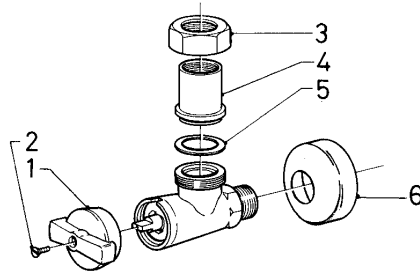

VC-VCW a camera aperta

VCW 240 E

08b - Parte idraulica (assieme accessori)

02 - 08 - 026

VC-VCW a camera aperta

VCW 240 E

08b - Parte idraulica (assieme accessori)

Pos.	Codice articolo	Descrizione	avviso
01	-	-	per rubinetto gas 3/4 non per questi apparecchi
01	125103	Manópola	per rubinetto gas 1
02	492123	Vite a testa svasata (M 4x8) DIN 966	
03	-	-	non fornibile
04	-	-	non fornibile
05	980270	Guarnizione	per rubinetto gas 3/4
05	980271	Guarnizione	per rubinetto gas 1
06	147002	Rosetta per rubinetto gas (R 3/4)	per rubinetto gas 3/4
06	147003	Rosetta per rubinetto gas (R 1)	per rubinetto gas 1
07	080177	Dado	
08	080184	Raccordi a compressione	
09	0020107800	Guarnizione (10 pz.)	
10	081623	Pezzo di raccordo	
11	147021	Rosetta	Cancellato
12	081718	Tube acqua fredda	con pezzi no. 13-16
13	981605	Guarnizione	
14	950057	Rubinetto acqua	
15	143981	Manópola	
16	-	-	non fornibile, vedi esecuzione (no.) 14
17	081142	Raccordo acqua calda	
18	173704	Bussola	
19	980410	Guarnizione	
20	111328	Dado per prolunga	
21	950088	Rosetta	
22	-	-	non per questi apparecchi
23	-	-	non per questi apparecchi