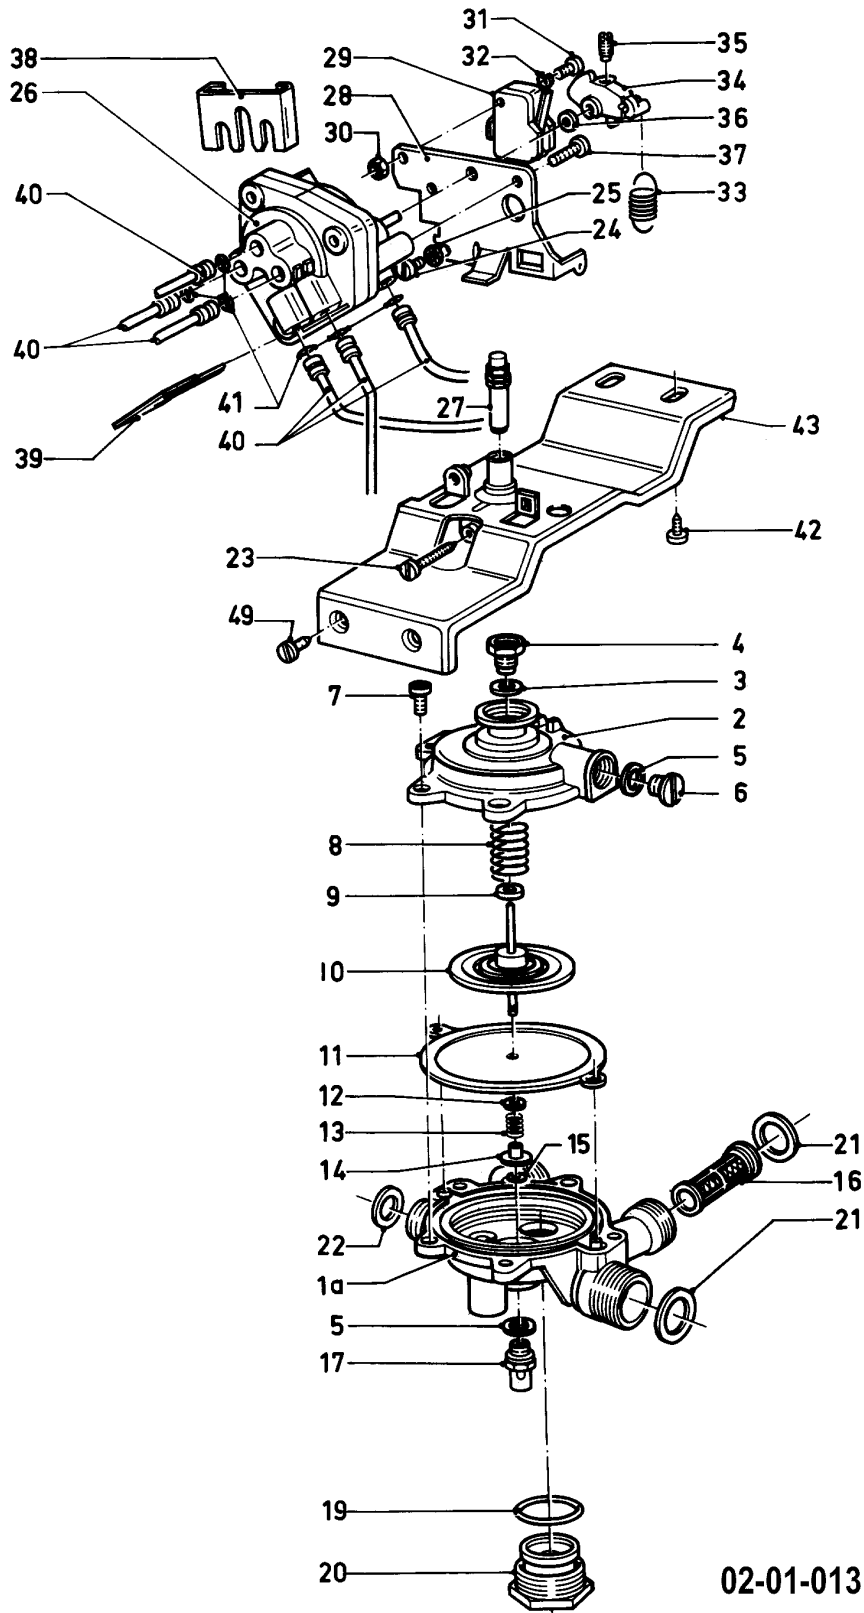

VC-VCW a camera aperta

VCW 240 E

01a - Gruppo acqua (da 01/89)

02-01-013

VC-VCW a camera aperta

VCW 240 E

01a - Gruppo acqua (da 01/89)

Pos.	Codice articolo	Descrizione	avviso
01	-	-	vedi Gruppo di costruzione 01 Gruppo acqua (esecuzione da 05/95) non fornibile
02	013014	Gruppo acqua, parte superiore	con pezzi no. 03, 04
03	981147	Guarnizione (10 pz.)	
04	012156	Premistoppa acqua	
05	981147	Guarnizione (10 pz.)	
06	010050	Tappo a vite gruppo acqua	
07	010003	Vite gruppo acqua universale	
08	010009	Molla gruppo acqua	
09	191367	Rondella	
10	0020107738	Disco	
11	0020107704	Membrana	
12	088617	Kit di montaggio	
13	-	-	vedi pos. 12
14	-	-	vedi pos. 12
15	-	-	vedi pos. 12
16	010053	Filtro acqua	
17	0020107722	Valvola	
19	982458	O-ring	
20	012654	Valvola regolatore acqua	con il pezzo no. 19
21	981140	Guarnizione 3/4 (10 pz.)	
22	981150	Guarnizione (10 pz.)	
23	0020107692	Vite (10 pz.)	
24	105797	Vite ISO 1207	
25	090034	Rondella	Cancellato
26	012646	Commutatore idraulico	con pezzi no. 28-32, 41
27	010727	Distanziale	
28	-	-	non fornibile
29	0020107782	Interuttore	
30	150014	Dado	
31	150008	Vite microinterruttore	
32	280715	Rondella	
33	0020107698	Molla