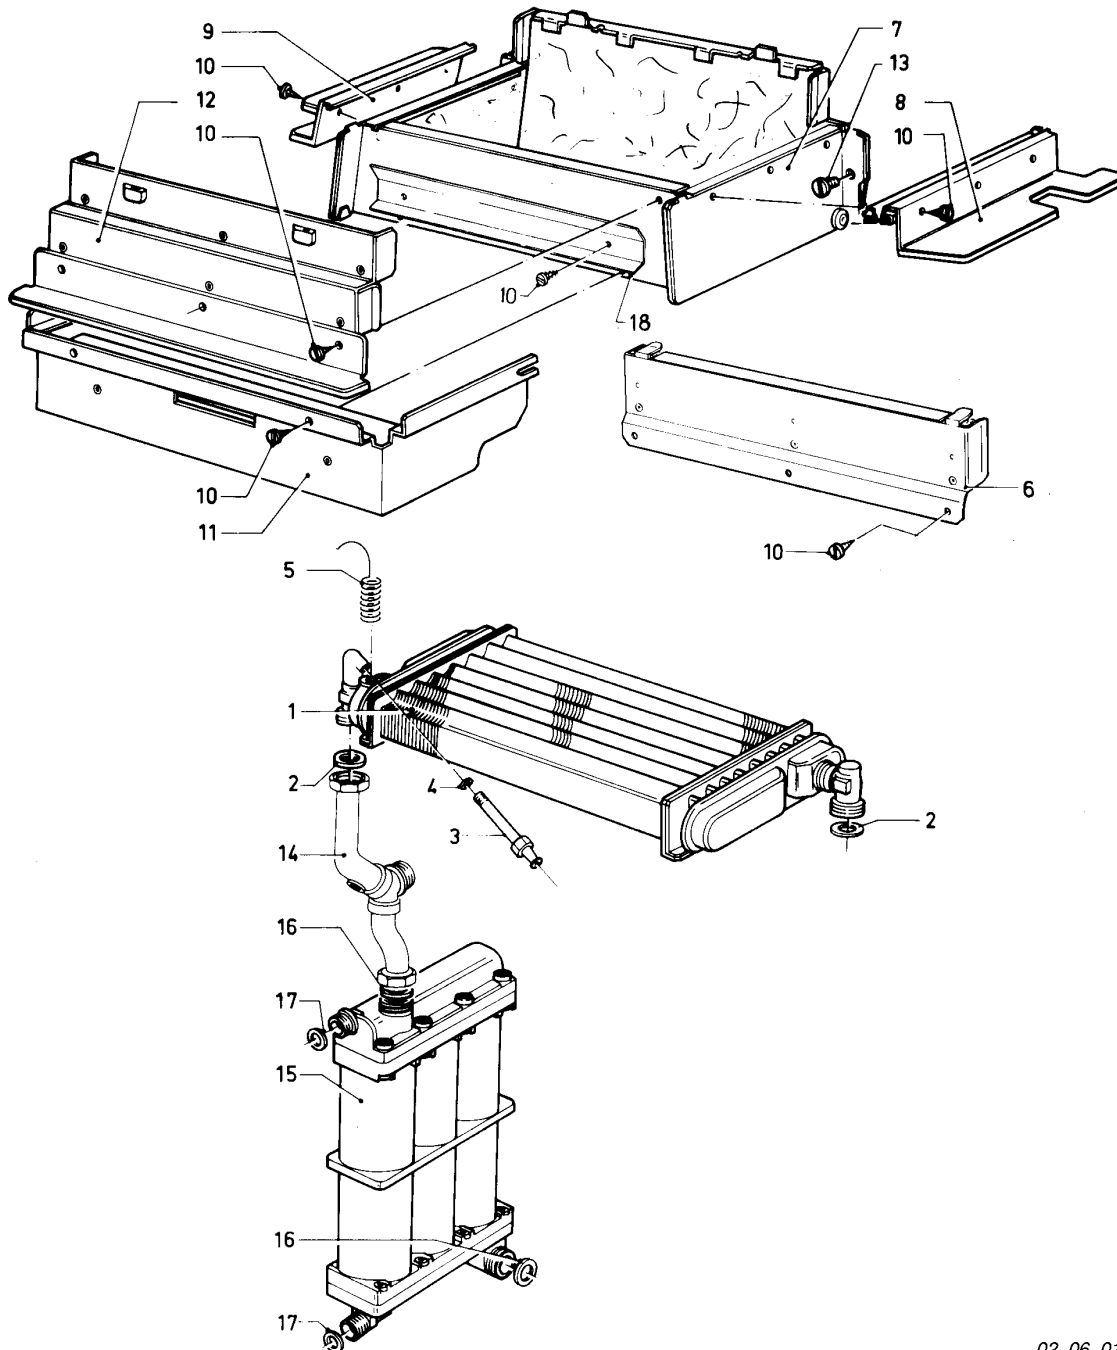

VC-VCW a camera aperta

VCW 240 E

06 - Scambiatore

02-06-012

VC-VCW a camera aperta

VCW 240 E

06 - Scambiatore

Pos.	Codice articolo	Descrizione	avviso
01	061836	Scambiatore	VCW 240 E, con pezzi no. 02-04
02	981140	Guarnizione 3/4 (10 pz.)	
03	140015	Valvola di sfiato	con il pezzo no. 04
04	981166	O-ring (10 pz.)	
05	101384	Termostato sicurezza	VCW 240 E
05	100354	Termostato sicurezza	Norma UNI 7221
06	-	-	non fornibile
07	118465	Camera combustione	VCW 240 E
08	-	-	vedi pos. 07
09	-	-	vedi pos. 07
10	088624	Vite (kit)	
11	079405	Telaio anteriore bruciatore	VCW 240 E
12	084936	Lamiera camera combustibile	VCW 240 E Cancellato
13	235727	Vite	
14	-	-	raccordo vedi gruppo di costruzione 08 Gruppo idraulico
15	-	-	scambiatore secondario (versione noril) vedi gruppo di costruzione 06a Scambiatore secondario (versione metallo) non per questi apparecchi
16	981157	Guarnizione (10 pz.)	
17	981156	Guarnizione (10 pz.)