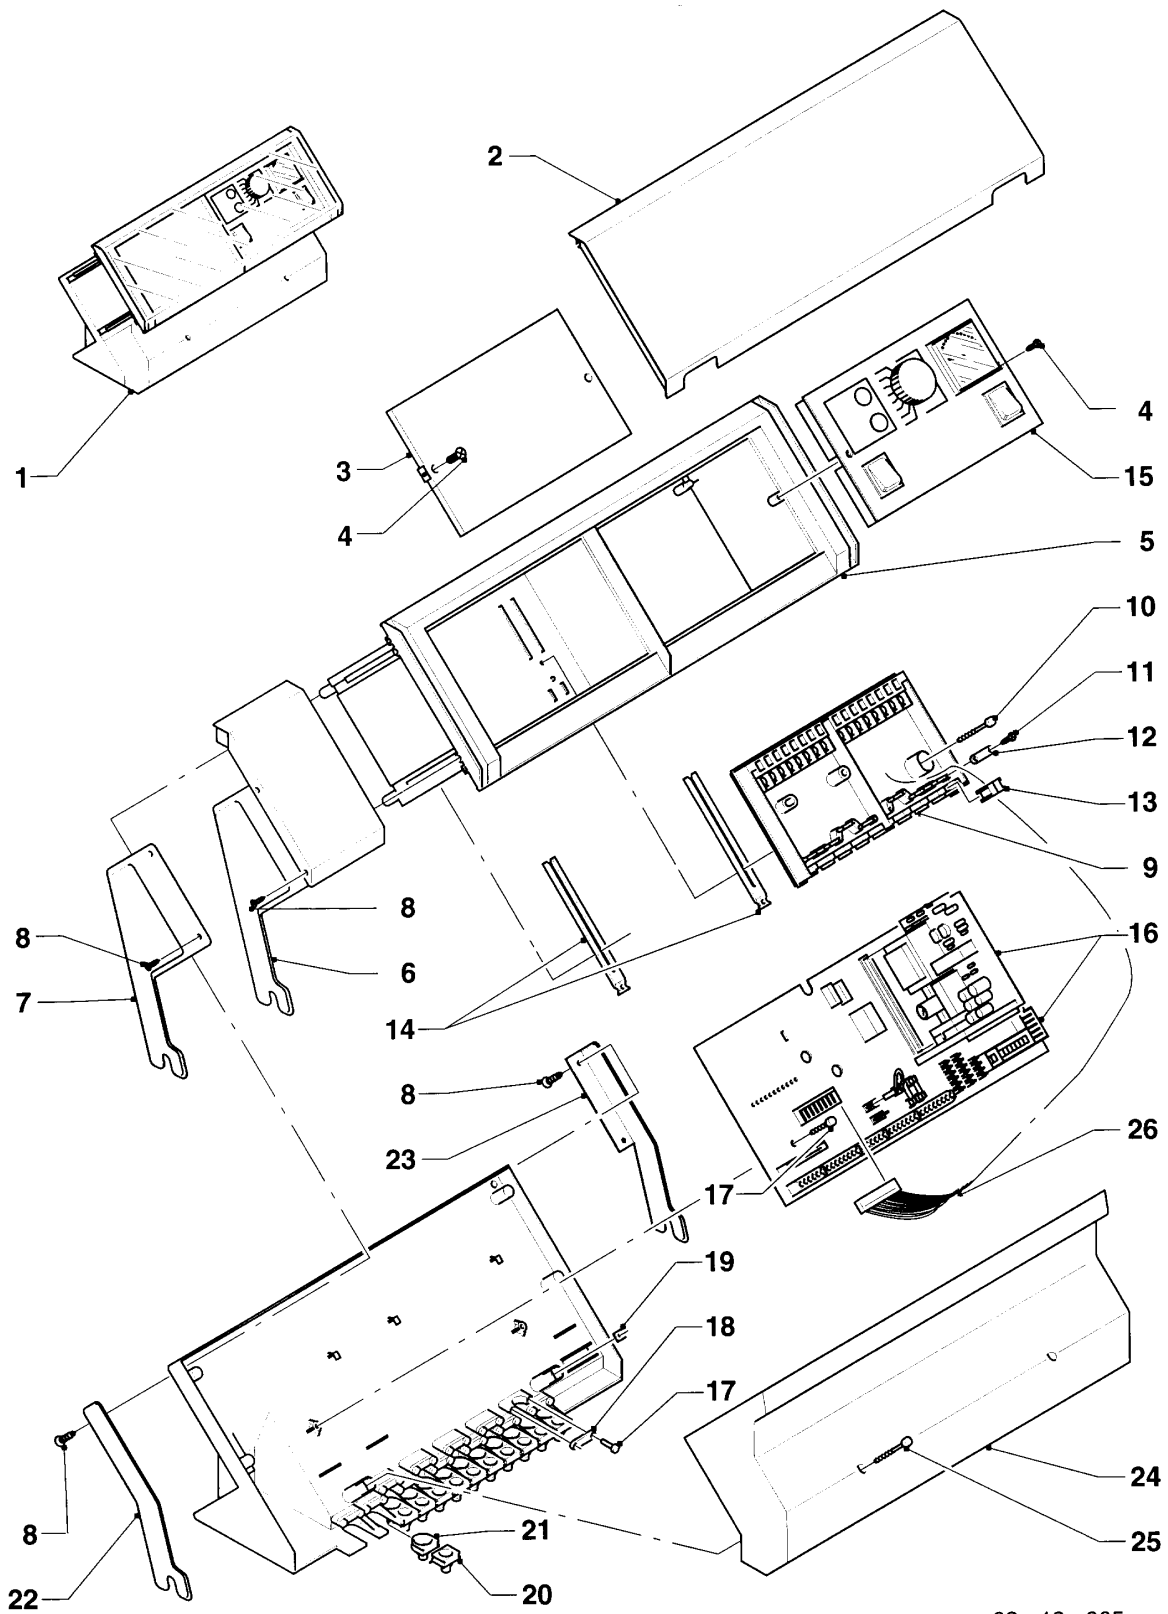

VK-VKS

VK 47/4-1 XE

12a - Contenitore pannello acc.

03 - 12 - 005

VK-VKS

VK 47/4-1 XE

12a - Contenitore pannello acc.

Pos.	Codice articolo	Descrizione	avviso
01	-	-	non fornibile
02	076081	Coperchio centralina	
03	209582	Coperchio	Cancellato
04	139229	Vite	
05	137006	Cassetta scatola comandi	
06	081640	Pezzo di raccordo	VK 47/4-1 XE Cancellato
07	163543	Curva sinistra	solo per VK 21/4-1 XE Cancellato
08	139231	Vite	
09	711346	VRC-zoccolo	Cancellato
10	139232	Vite	Cancellato
11	235748	Vite ISO 7049	
12	188642	Fascetta	
13	201849	Passacavo	
14	213848	Pezzo di distanza	Cancellato
15	-	-	termostato di regolazione vedi gruppo di costruzione 12c
16	-	-	circuito stampato vedi gruppo di costruzione 12b
17	139226	Vite	
18	188675	Fissacavo	Cancellato
19	114611	Dado quadrangolare	
20	201860	Passacavo	Cancellato
21	201859	Passacavo	
22	-	-	non per questi apparecchi
23	163542	Curva destra	Cancellato
24	076058	Coperchio	con il pezzo no. 25 Cancellato
25	133925	Vite	
26	089626	Cavo di collegamento