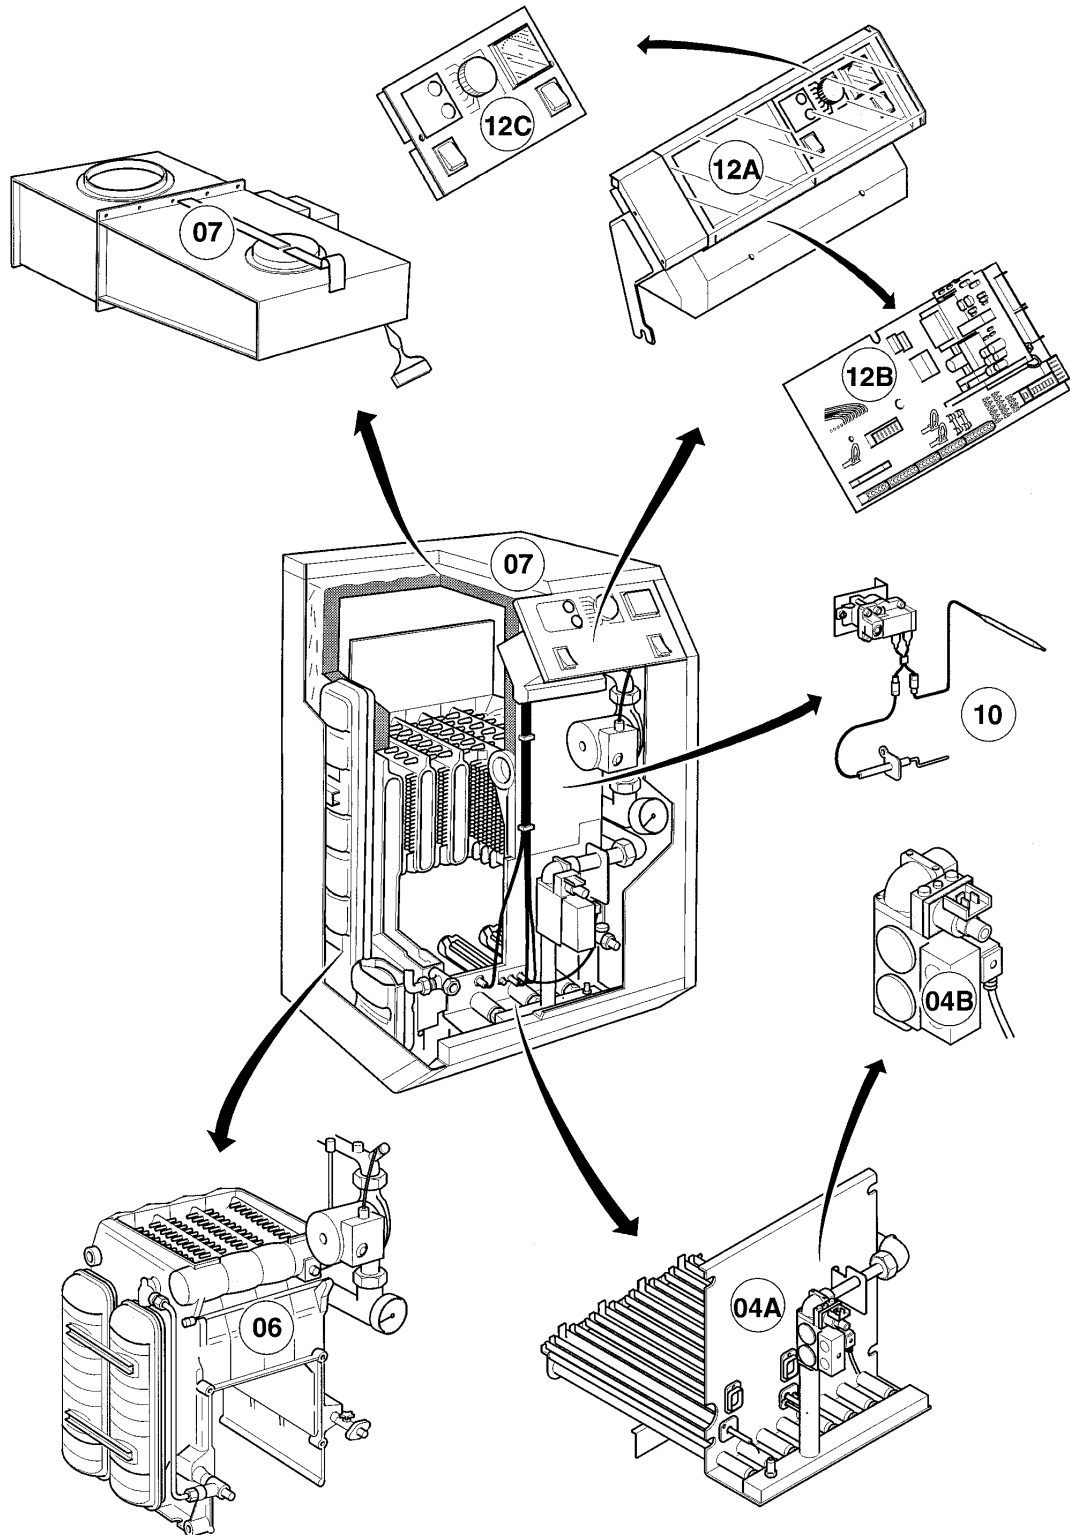

VK-VKS

VK 47/4-1 XE

Elenco gruppi di costruzione

03 - 00 - 001. 01

VK-VKS

VK 47/4-1 XE

Elenco gruppi di costruzione

Pos.	Gruppo di costruzione
04a	Brucciatoe
04b	Esecuzione rampa gas
06	Blocco caldaia
07	Rivestimento
10	Sensore fumi (fino al 12/94)
12a	Contenitore pannello acc.
12b	Circuito stampato
12c	Termostato di regolazione