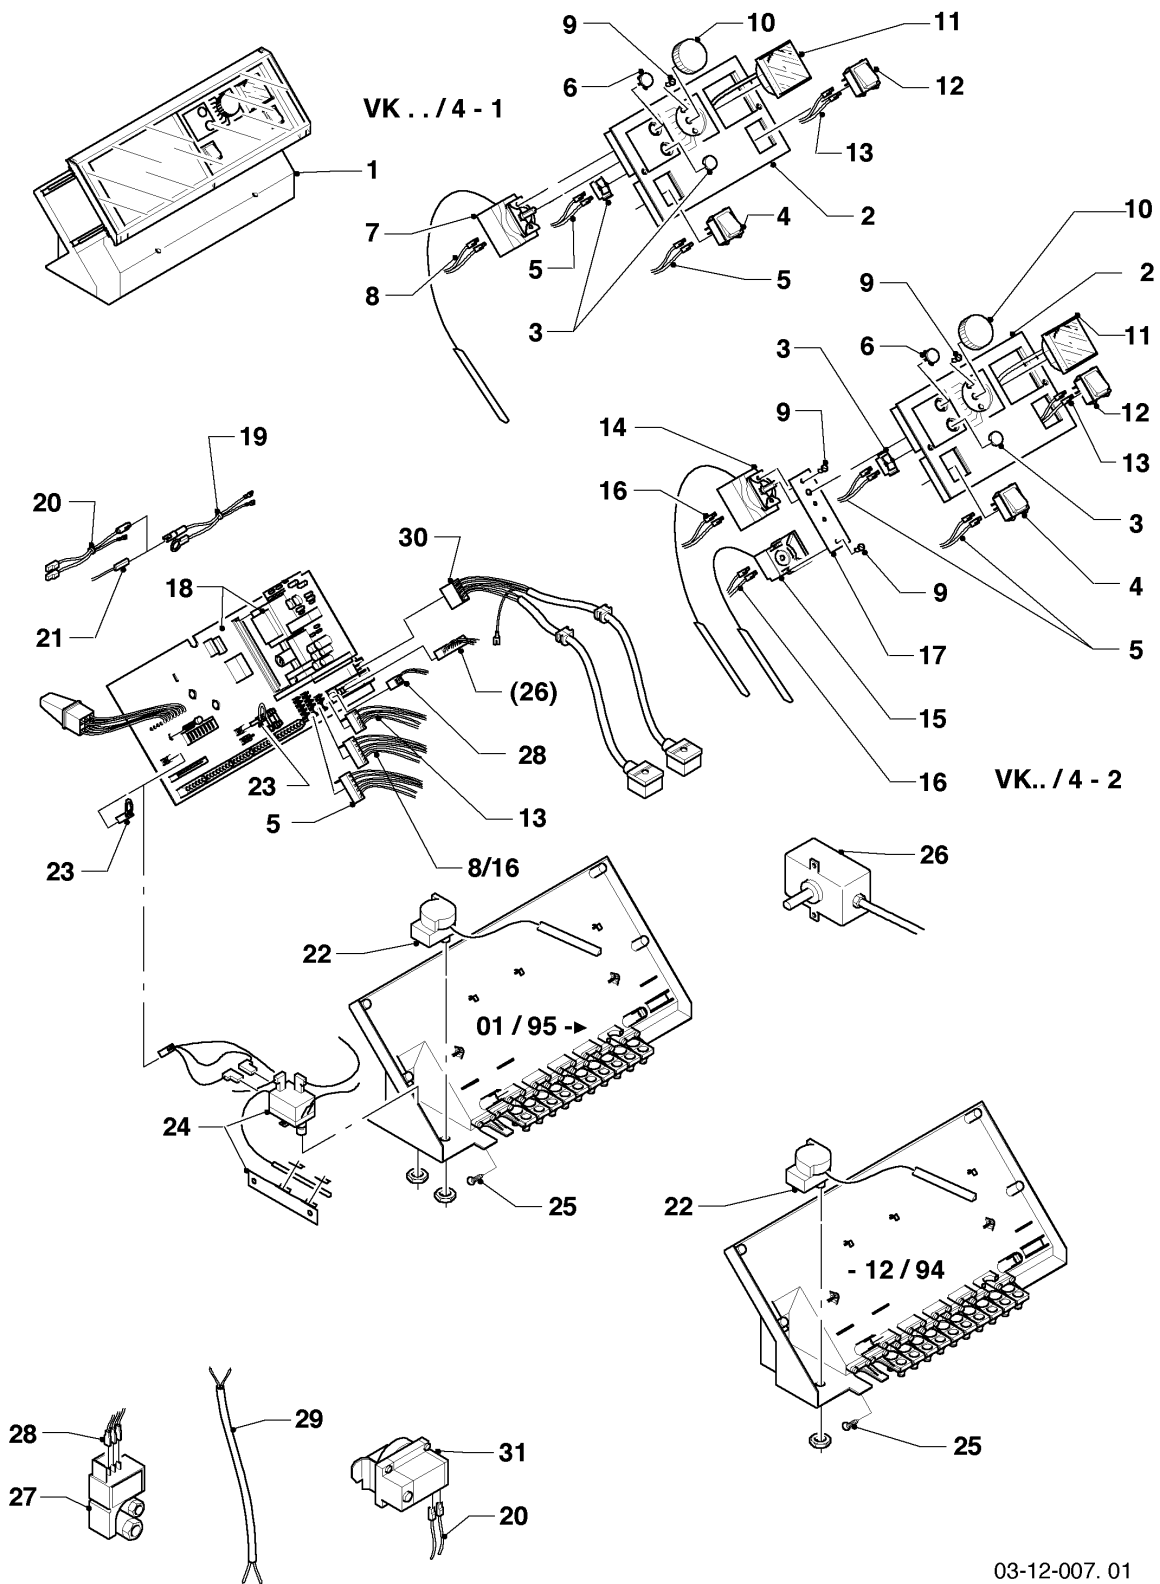

VK-VKS

VK 47/4-1 XE

12c - Termostato di regolazione

03-12-007. 01

VK-VKS

VK 47/4-1 XE

12c - Termostato di regolazione

Pos.	Codice articolo	Descrizione	avviso
01	-	-	non fornibile
02	-	-	209581, non più fornibile
03	257932	Interruttore	
04	257926	Interruttore	
05	089622	Cavo di collegamento	per centralina VRC Cancellato
06	720898	Frontalino	Cancellato
07	101741	Termostato regolazione	con pezzi no. 09-10 Cancellato
08	089639	Cavo di collegamento	per termostato di regolazione Cancellato
09	060018	Vite di supporto spia	
10	143994	Bottone girevole	
11	101552	Termometro	
12	251777	Interruttore	
13	089621	Cavo di collegamento	per interruttore generale Cancellato
14	-	-	non per questi apparecchi
15	-	-	non per questi apparecchi
16	-	-	non per questi apparecchi
17	-	-	non per questi apparecchi
18	-	-	circuito stampato vedi gruppo di costruzione 12b
19	089623	Cavo di collegamento	per sensore-fumi (fino al 12/94)
20	089638	Cavo di collegamento	per sensore-fumi (fino al 12/94) Cancellato
21	-	-	elettrodo di controllo vedi gruppo di costruzione 04a
22	100365	Termostato sicurezza	
23	250790	Spina a ponte	per sensore-fumi (fino al 12/94)
24	100398	Sensore-fumi	sensore-fumi (dopo il 01/95)
25	139231	Vite	
26	-	-	non per questi apparecchi
27	091246	Trasformatore d'accensione	
28	089619	Cavo di collegamento	per trasformatore d'accensione