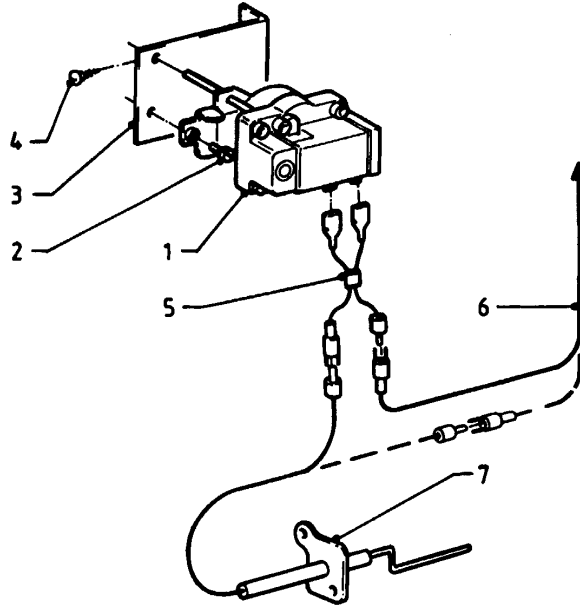

VK-VKS

VK 47/4-1 XE

10 - Sensore fumi (fino al 12/94)

03-10-001

VK-VKS

VK 47/4-1 XE

10 - Sensore fumi (fino al 12/94)

Pos.	Codice articolo	Descrizione	avviso
01	100334	Sensore-fumi VKS 11..93/1 XE, VK../4 XE	
02	060018	Vite di supporto spia	
03	085907	Supporto	
04	088624	Vite (kit)	
05	089638	Cavo di collegamento	Cancellato
06	089623	Cavo di collegamento	
07	090694	Elettrodo di rilevazione	
08	163483	Supporto