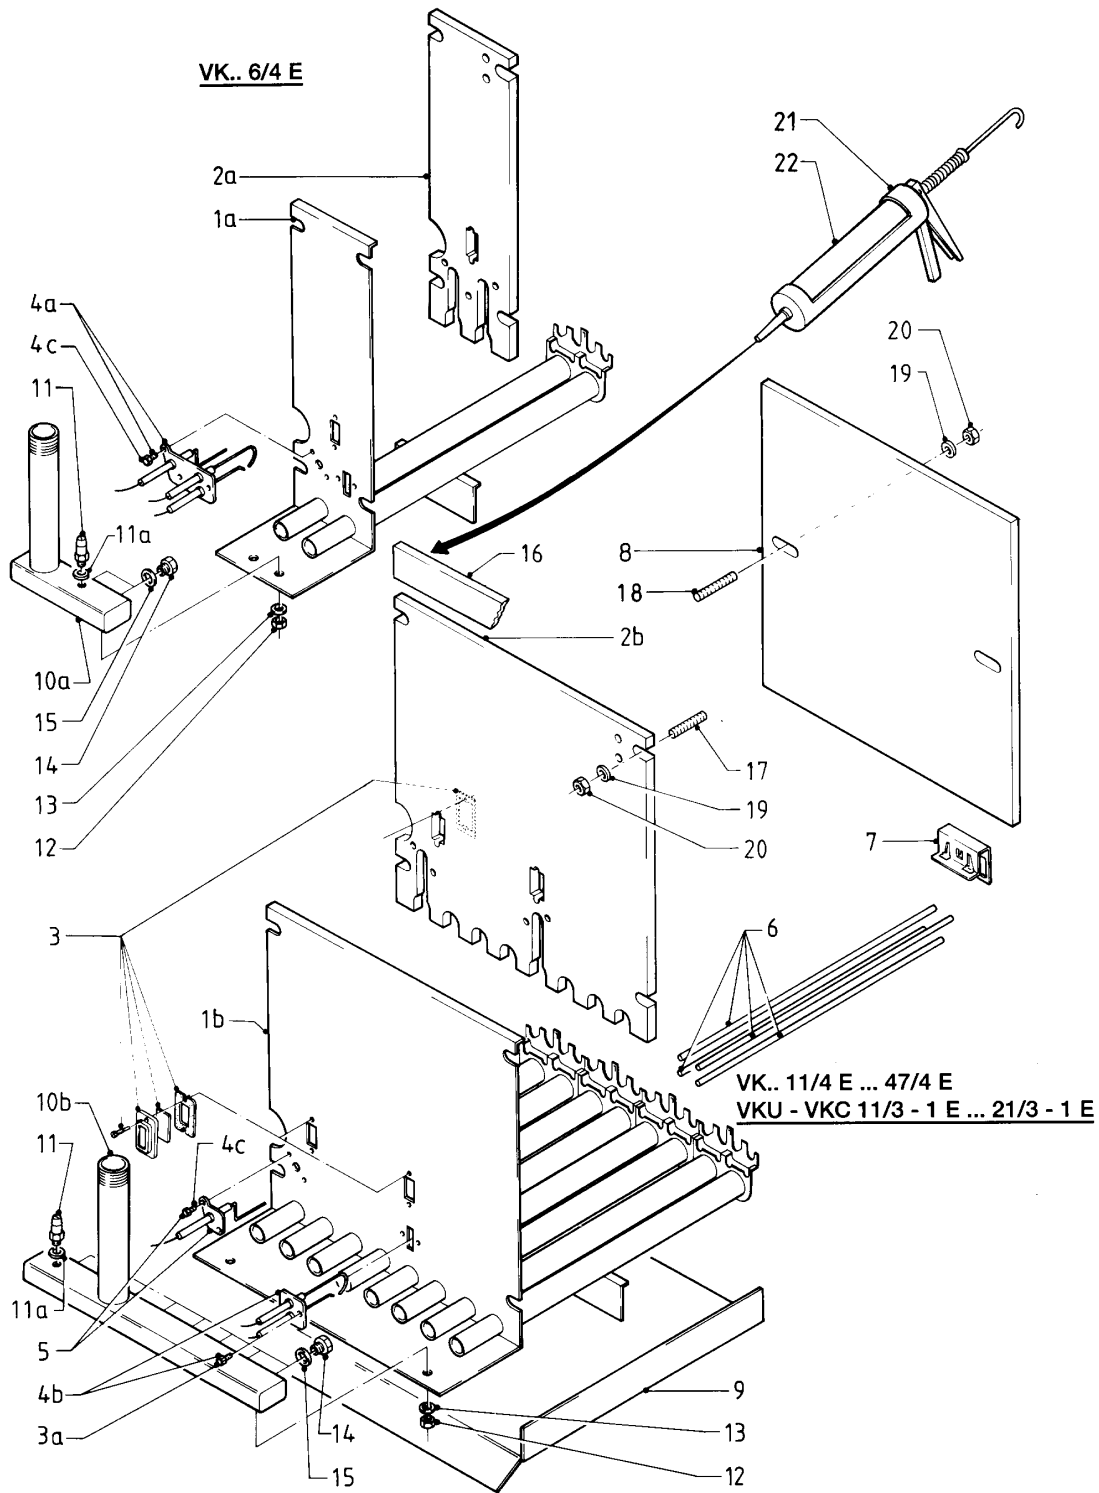

VK-VKS
VK 47/4-1 XE
04a - Bruciatore

03-04-001.02

VK-VKS

VK 47/4-1 XE

04a - Bruciatore

Pos.	Codice articolo	Descrizione	avviso
01a	-	-	non per questi apparecchi
01b	041133	Bruciatore	VK 47/4-1 XE, con pezzi no. 02b, 03, 03a Cancellato
02a	-	-	non per questi apparecchi
02b	210683	Piastra isolante	VK 47/4-1 XE
03	161241	Vetrino ispezione	con il pezzo no. 03a
03a	119110	Vite	
04a	-	-	non per questi apparecchi
04b	090693	Elettrodo d'accensione doppio	con il pezzo no. 04c
04c	119109	Vite	
05	090694	Elettrodo di rilevazione	con il pezzo no. 04c
06	041670	Barrette ceramiche, kit di 8 pz.	solo per esecuzione metano (H), 8 pezzi
07	283020	Lamiera di sicurezza	solo per esecuzione metano (H)
08	185200	Pannello posteriore	VK 47/4-1 XE
09	123381	Vaschetta	VK 47/4-1 XE
10a	-	-	non per questi apparecchi
10b	184028	Rampa bruciatore	VK 47/4-1 XE
11	133509	Presse pressione	
11a	980487	Guarnizione	
12	114888	Dado	
13	191407	Rondella	
14	200132	Set ugelli di bruciatore (6x D 1,50)	metano (H), 6 pezzi, D = 1,50, con il pezzo no. 15
14	200133	Set ugelli di bruciatore (8x D 1,50)	metano (H), 8 pezzi, D = 1,50, con il pezzo no. 15
14	200144	Set ugelli di bruciatore (6x D 0,88)	con il pezzo no. 15, gas liquido (B), 6 pezzi, D = 0,88
14	200145	Set ugelli di bruciatore (8x D 0,88)	con il pezzo no. 15, gas liquido (B), 8 pezzi, D = 0,88
15	980486	Guarnizione	
16	299876	Listello di tenuta	VK 47/4-1 XE Cancellato
17	139239	Perno filettato	
18	139239	Perno filettato	

VK-VKS

VK 47/4-1 XE

04a - Bruciatore

Pos.	Codice articolo	Descrizione	avviso
19	191407	Rondella	
20	114809	Dado M 8-EN 1661	
21	-	-	non più fornibile
22	990204	Mastice in tubetto 120 mm	

VK-VKS

VK 47/4-1 XE