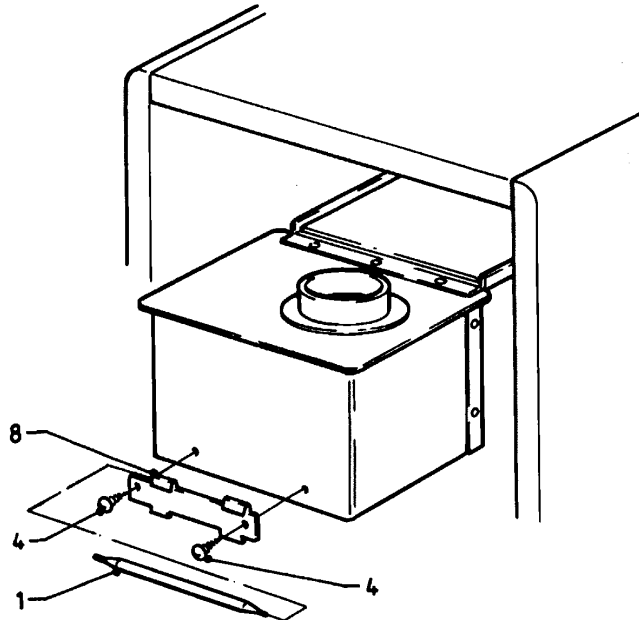

VK-VKS

VK 47/4-1 XE

10 - Sensore fumi (fino al 12/94)

03-10-001

VK-VKS

VK 47/4-1 XE

10 - Sensore fumi (fino al 12/94)

Pos.	Codice articolo	Descrizione	avviso
01	100334	Sensore-fumi VKS 11..93/1 XE, VK../4 XE	
02	060018	Vite di supporto spia	
03	085907	Supporto	
04	088624	Vite (kit)	
05	089638	Cavo di collegamento	Cancellato
06	089623	Cavo di collegamento	
07	090694	Elettrodo di rilevazione	
08	163483	Supporto