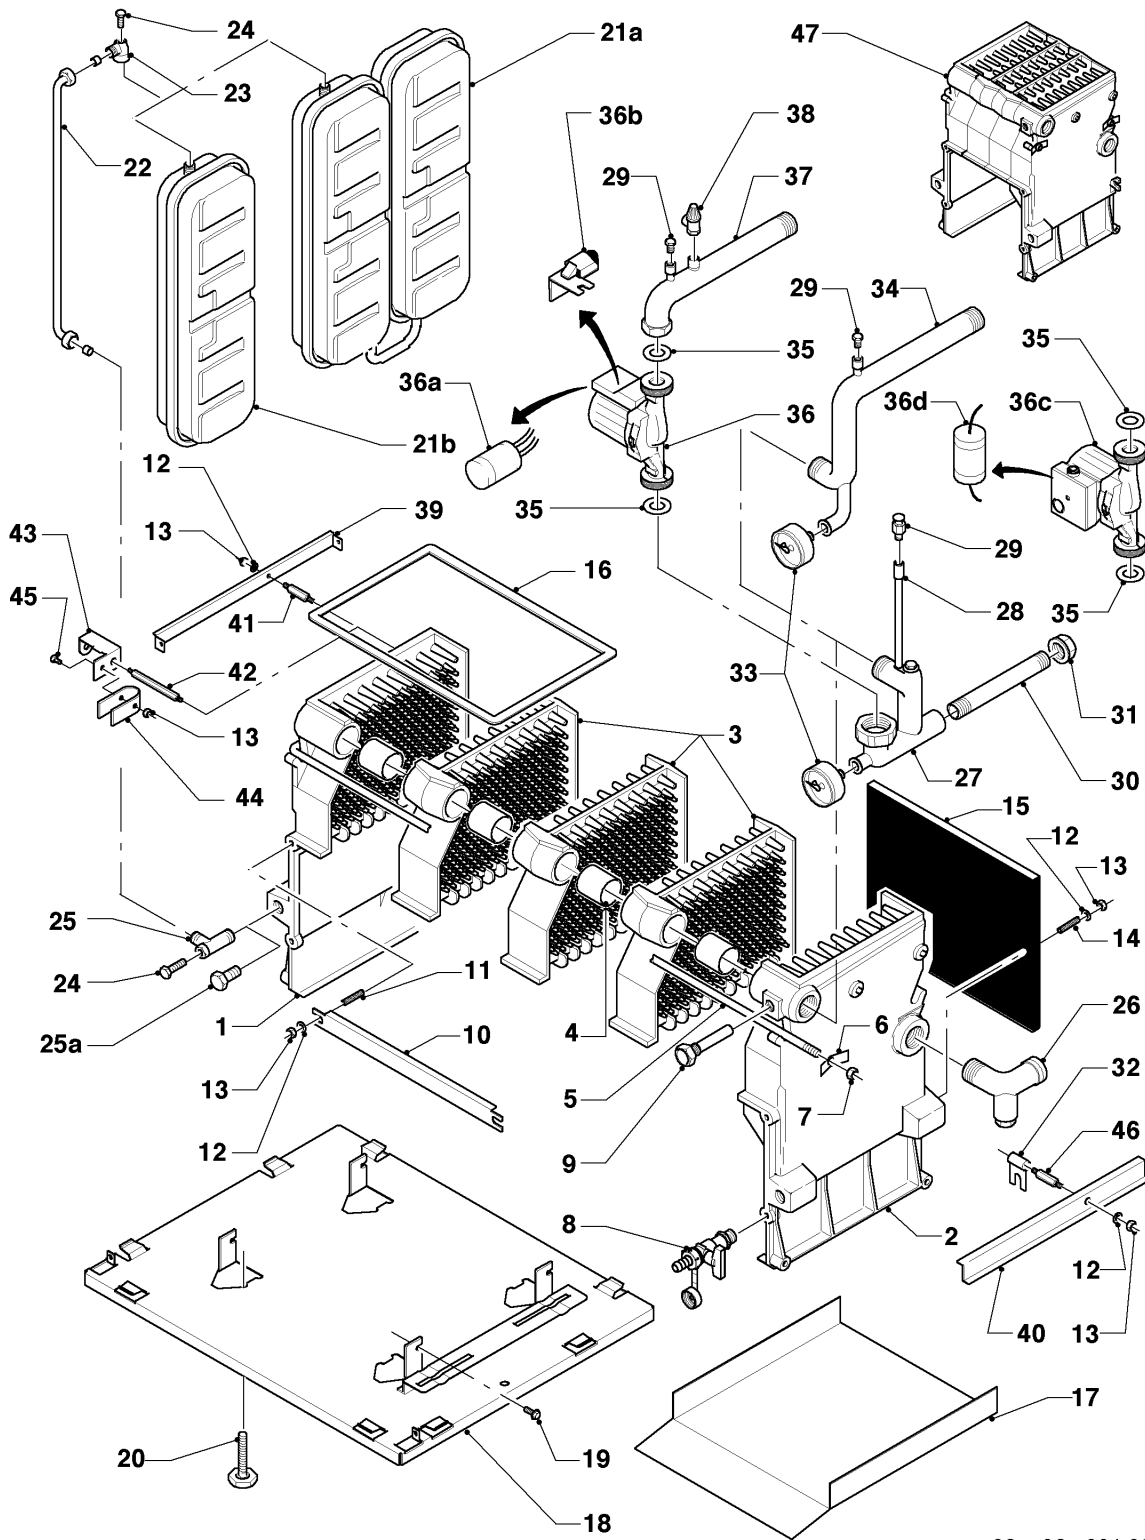

VK-VKS

VK 47/4-1 XE

06 - Blocco caldaia

03 - 06 - 001.02

VK-VKS

VK 47/4-1 XE

06 - Blocco caldaia

Pos.	Codice articolo	Descrizione	avviso
01	062471	Elemento terminale sinistro	Cancellato
02	062469	Elemento terminale destro	Cancellato
03	459902	Elemento intermedio	
04	061523	Nipple	
05	062284	Tirante di bloccaggio	VK 47/4-1 XE, con pezzi no. 06-07
06	280716	Rondella	
07	114888	Dado	
08	082225	Rubinetto scarico	
09	060058	Sede per sonda termostato	
10	299876	Listello di tenuta	VK 47/4-1 XE Cancellato
11	490218	Perno filettato	Cancellato
12	191407	Rondella	
13	114809	Dado M 8-EN 1661	
14	490216	Perno filettato	Cancellato
15	185200	Pannello posteriore	VK 47/4-1 XE
16	-	-	VK 47/4-1 XE, 136686, non più applicabile
17	123381	Vaschetta	VK 47/4-1 XE
18	-	-	non per questi apparecchi
19	116486	Vite esagonale	Cancellato
20	071935	Piede regolabile	
21	-	-	non per questi apparecchi
22	-	-	non per questi apparecchi
23	-	-	non per questi apparecchi
24	-	-	non per questi apparecchi
25	-	-	non per questi apparecchi
25a	454699	Vite di svuotamento	Cancellato
26	095308	Tubo di ritorno	VK 47/4-1 XE
27	-	-	non per questi apparecchi
28	-	-	non per questi apparecchi
29	060051	Valvola di sfiato aria	
30	-	-	non per questi apparecchi
31	-	-	non per questi apparecchi
32	-	-	non per questi apparecchi