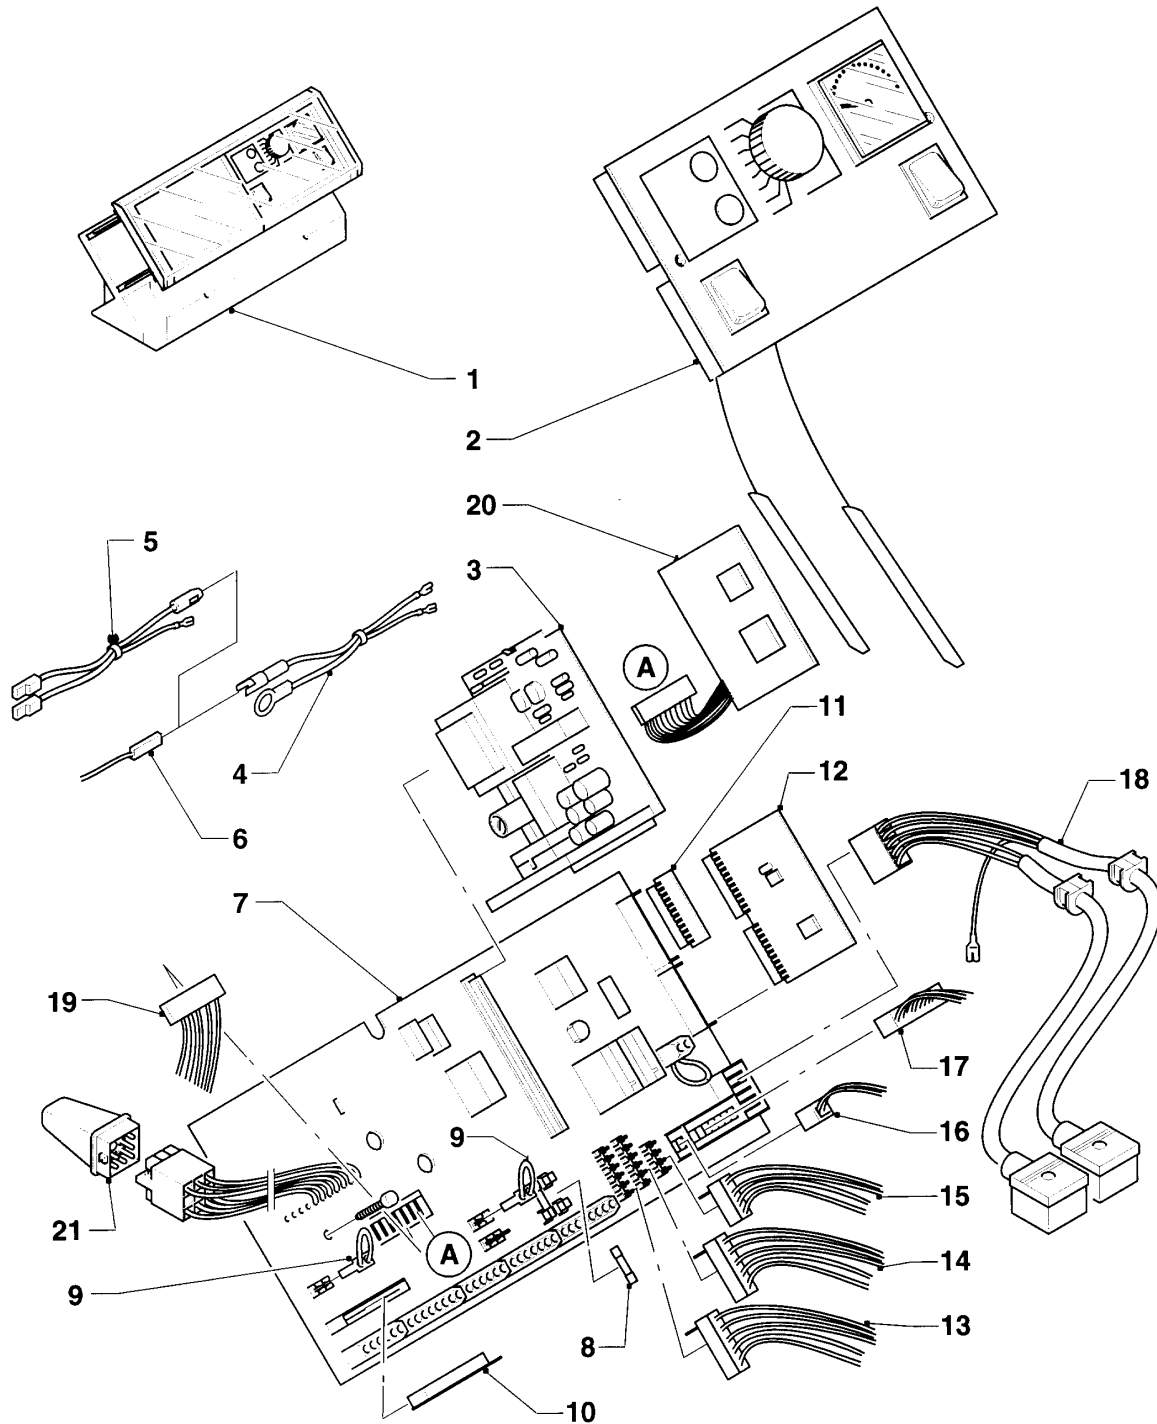

VK-VKS

VK 47/4-1 XE

12b - Circuito stampato

03 - 12 - 006

VK-VKS

VK 47/4-1 XE

12b - Circuito stampato

Pos.	Codice articolo	Descrizione	avviso
01	-	-	non fornibile
02	-	-	termostato di regolazione vedi gruppo di costruzione 12c
03	100558	Pannello d'accensione	
04	089623	Cavo di collegamento	per sensore-fumi (fino a 12/94)
05	089638	Cavo di collegamento	per sensore-fumi (fino a 12/94) Cancellato
06	-	-	elettrodo di controllo vedi gruppo di costruzione 04a
07	130386	Pannello comandi	con pezzi no. 08-09 sostituzione per vecchia esecuzione 130370
08	0020067507	Fusibile 2,0 A T2H (10 pz.)	2,0 AT
09	250790	Spina a ponte	
10	130365	Ponte (VRC-BW)	Cancellato
10	130366	Ponte (VRC-MBW)	Cancellato
11	-	-	non per questi apparecchi
12	130371	Pannello comandi	Cancellato
13	089622	Cavo di collegamento	per interruttore pannello di accensione e limitatore di temperatura Cancellato
14	089639	Cavo di collegamento	per termostato di regolazione Cancellato
15	089621	Cavo di collegamento	per interruttore generale Cancellato
16	089619	Cavo di collegamento	per trasformatore d'accensione
17	-	-	non per questi apparecchi
18	090922	Cavo di collegamento	per tipo SIGMA
18	089697	Cavo di collegamento	per tipo TANDEM e NOVA
19	089626	Cavo di collegamento	per centralina VRC
20	-	-	non per questi apparecchi
21	252764	Spina a ponte