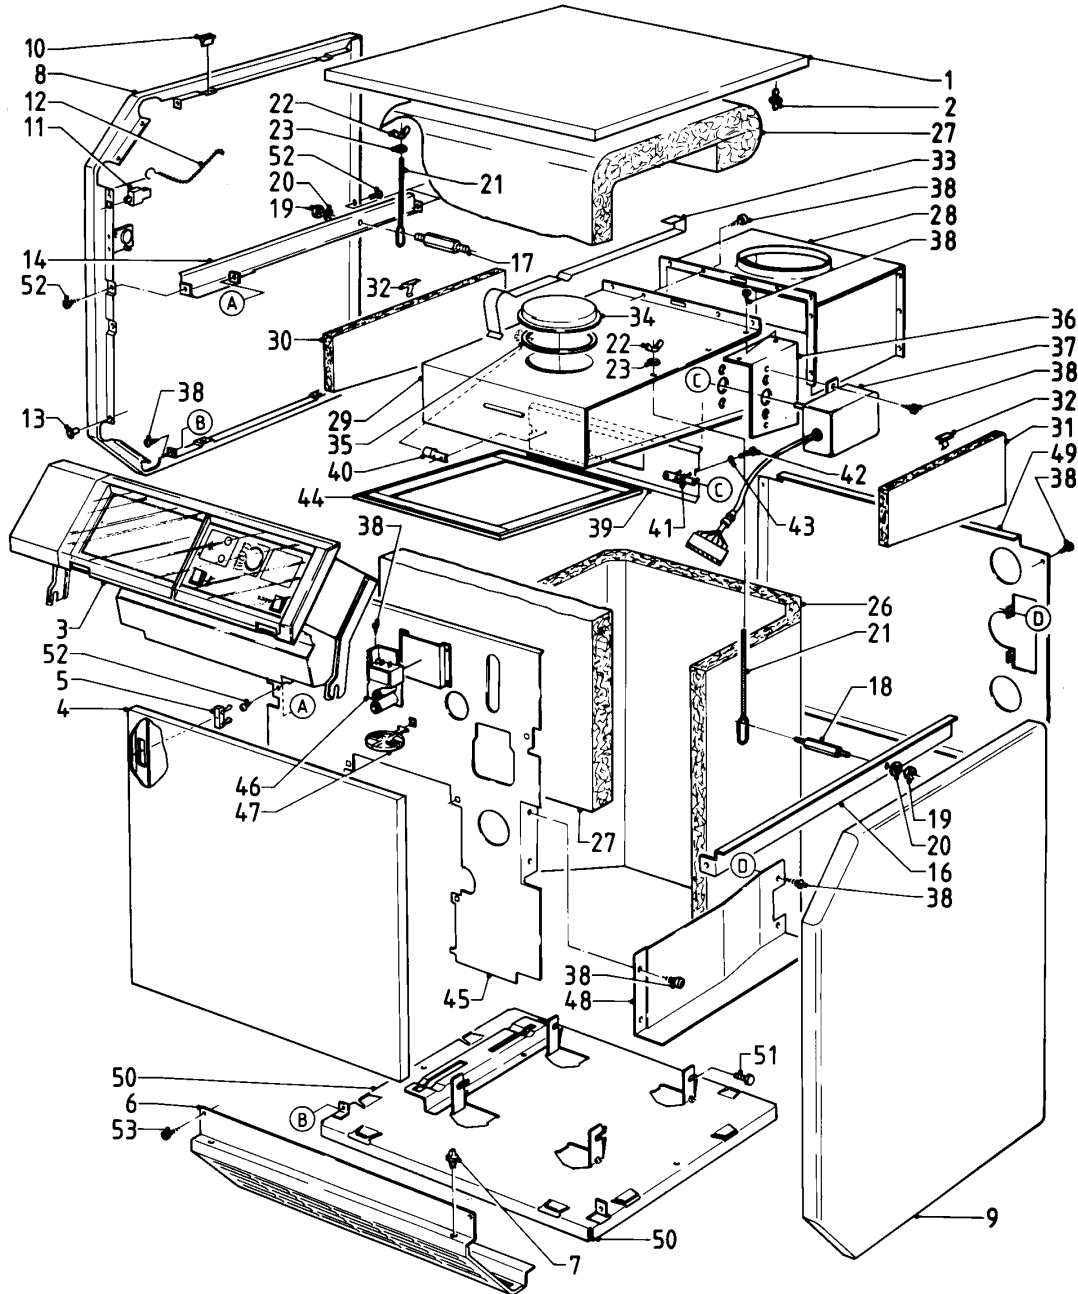

VK-VKS
VK 47/4-1 XE
07 - Rivestimento

03-07-003

VK-VKS

VK 47/4-1 XE

07 - Rivestimento

Pos.	Codice articolo	Descrizione	avviso
01	072140	Pannello di copertura	VK 47/4-1 XE, con il pezzo no. 02
02	225716	Bullone d'arresto	
03	-	-	assieme parti elettriche vedi gruppo di costruzione 12a-c
04	070255	Pannello frontale	VK 47/4-1 XE, con il pezzo no. 05 Cancellato
05	088720	Arresto	Cancellato
06	289426	Zoccolo frontale	VK 47/4-1 XE, con il pezzo no. 07 Cancellato
07	132908	Bullone	
08	074713	Fianco sinistro	con pezzi no. 10-13
09	074714	Fianco destro	con pezzi no. 10-13 Cancellato
10	225717	Bullone d'arresto	
11	0020107789	Dispositivo di chiusura	
12	-	-	non per questi apparecchi
13	114616	Dado	
14	072269	Traversa laterale sin.	
16	072270	Traversa laterale destra	
17	289736	Bullone distanziale, sinistro	
18	289737	Bullone distanziale, destro	
19	114809	Dado M 8-EN 1661	
20	191407	Rondella	
21	138921	Vite di fissaggio	
22	490058	Dado ad alette	
23	191447	Rondella	
26	075868	Isolamento	VK 47/4-1 XE Cancellato
27	075859	Isolamento	VK 47/4-1 XE Cancellato
28	075081	Cappa antivento	VK 47/4-1 XE
28	280235	Clips	per cappa antivento, non raffigurato
29	076856	Cappa collettore di scarico	VK 47/4-1 XE, con pezzi no. 30-35 Cancellato
30	210687	Piastra isolante, sinistra	Cancellato