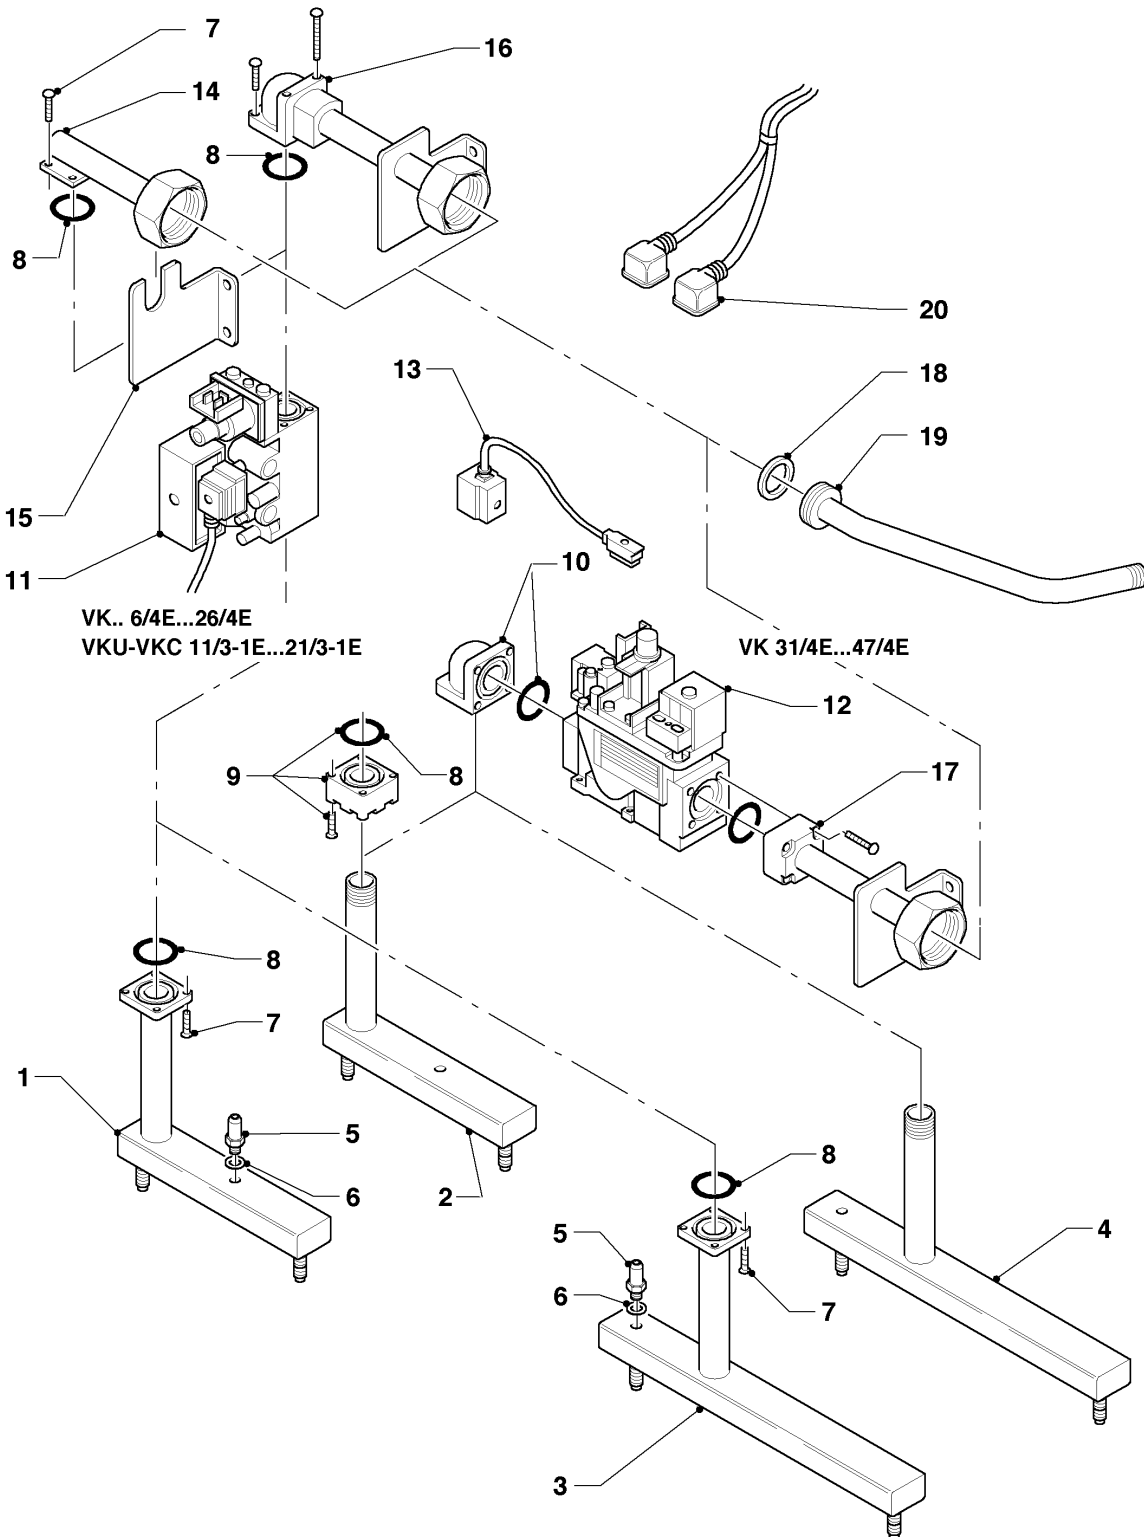

VK-VKS

VK 47/4-1 XE

04b - Esecuzione rampa gas

03 - 04 - 003.02

VK-VKS

VK 47/4-1 XE

04b - Esecuzione rampa gas

Pos.	Codice articolo	Descrizione	avviso
01	-	-	non per questi apparecchi
02	-	-	non per questi apparecchi
04	184028	Rampa bruciatore	VK 47/4-1 XE
05	133509	Preso pressione	
06	980487	Guarnizione	
07	492147	Vite	
08	982315	O-ring	solo per VK 26/4-1 XE
09	082495	Flangia	Cancellato
10	981360	O-ring (10 pz.)	VK 47/4-1 XE
10	088105	Flangia	VK 47/4-1 XE
12	053483	Gruppo gas	VK 47/4-1 XE, con il pezzo no. 20 (tipo SIGMA) sostituzione per valvola gas 051073 (tipo NOVA)
13	250735	Cavo adattatore	VK 47/4-1 XE, solo per tipo NOVA
17	089647	Cavo di collegamento	VK 47/4-1 XE
18	981167	Guarnizione (10 pz.)	
19	089258	Tubo raccordo	
20	090922	Cavo di collegamento	per tipo SIGMA
20	089697	Cavo di collegamento	per tipo TANDEM e NOVA