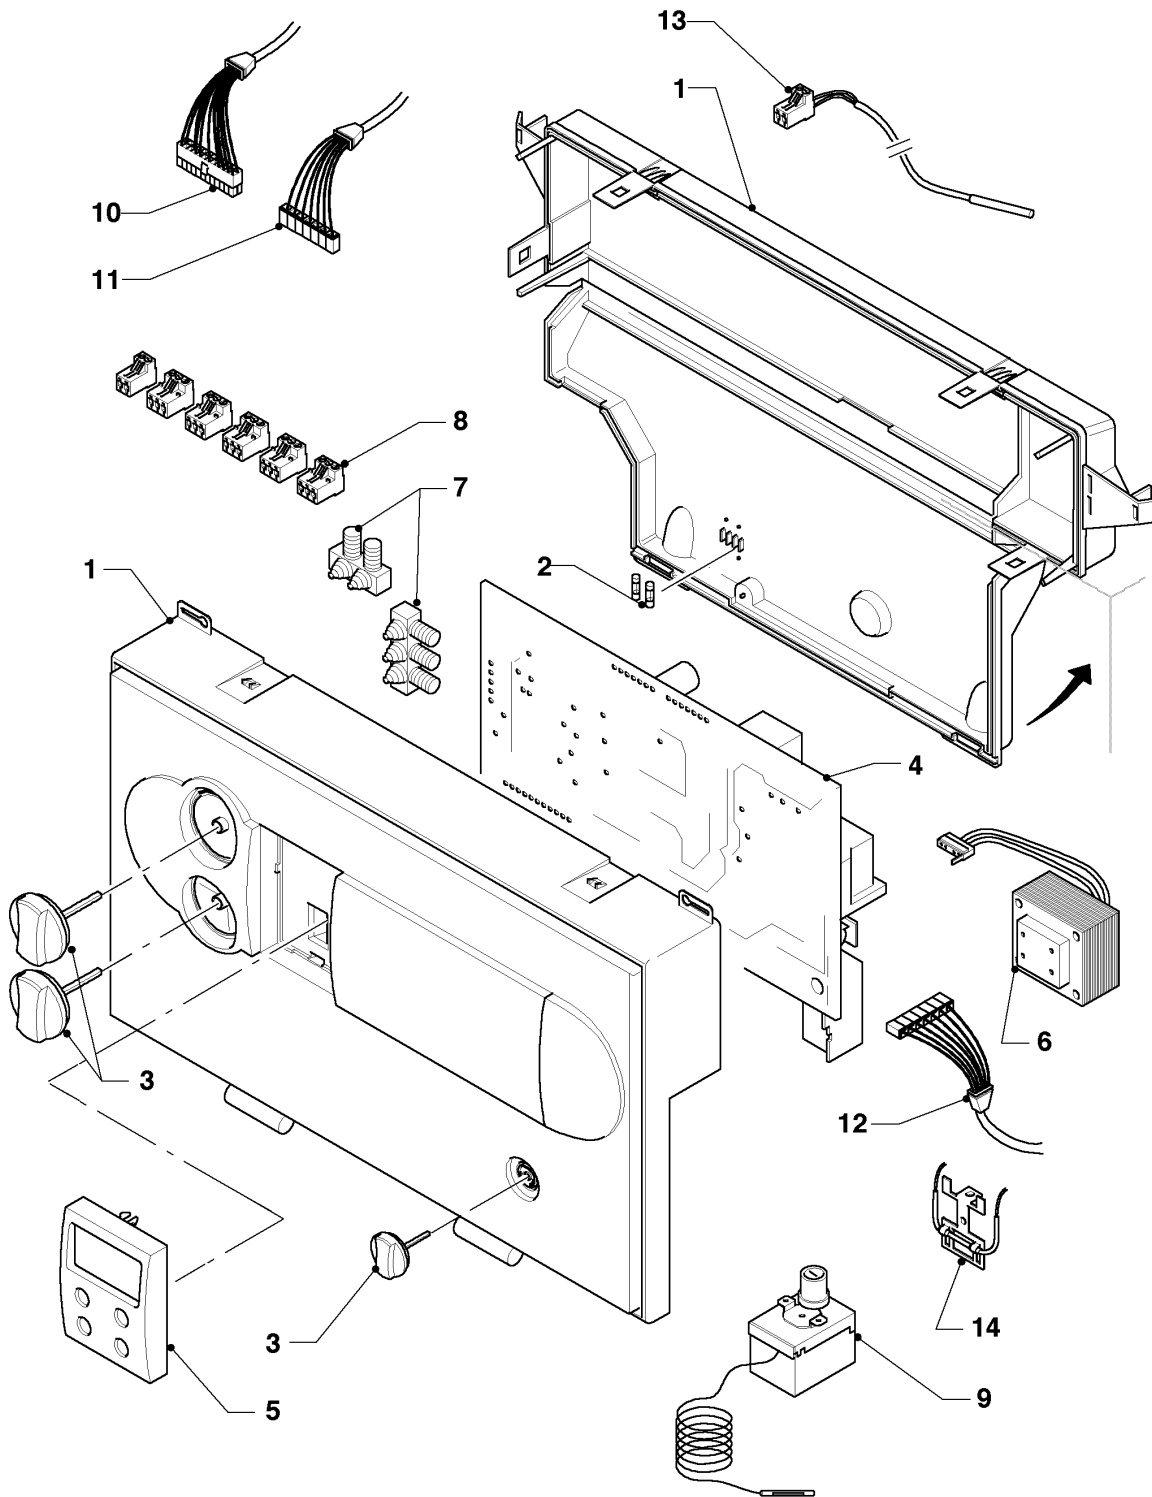

VK-VKS

VK INT 1254/9

12 - Scatola comandi

03 - 12 - 058

VK-VKS

VK INT 1254/9

12 - Scatola comandi

Pos.	Codice articolo	Descrizione	avviso
00	306253	MODULO MULTIFUNZIONE 1/5	accessorio, non fornibile come ricambio (non raffigurato)
00	306247	Multi-function module (2 from 6)	accessorio, non fornibile come ricambio (non raffigurato)
00	306248	COMANDO ELETTRONICO PER DISP.A	accessorio, non fornibile come ricambio (non raffigurato)
00	0020139898	VR 39 per centraline ebus e caldaie 7-8-	accessorio, non fornibile come ricambio (non raffigurato)
00	098907	Supporto (2 pz.)	per scatola comandi, non raffigurato
01	295292	Scatola comandi	con il pezzo no. 03
02	251957	Fusibile T4H (10 pz.)	
02	251961	Fusibile 1,25 AT (10 pz.)	
03	114288	Manopole grigio, kit di 3 pz.	
04	295535	Circuito stampato	
04	295536	Circuito stampato, modulo supplementare	
05	295548	Pannello comandi display	
06	287450	Trasformatore	
07	078533	Passacavo	
08	253815	Connettore (set)	con morsetti (p: poli) 2p-azzurro, 3p-bianco, 3p-turchese, 3p-violetto
08	733737	Connettore	verde
08	733734	Connettore	grigio
09	101198	Termostato di sicurezza	
10	295543	Cablaggio circuito stampato	
10	295544	Cavo per pressostato gas	
11	295539	Cablaggio per bassa tensione	
11	295542	Cablaggio bruciatore	VK INT 1254/9, per gas metano, solo per gruppo gas VR 432
12	295540	Cablaggio per servomotorino	
13	253552	Sonda riscaldamento	
14	295552	Sensore fumi	
14	295553	Sensore fumi resistenza sost.	non raffigurato
14	235740	Vite 4,2x9,5 ISO 7049	per sensori fumi