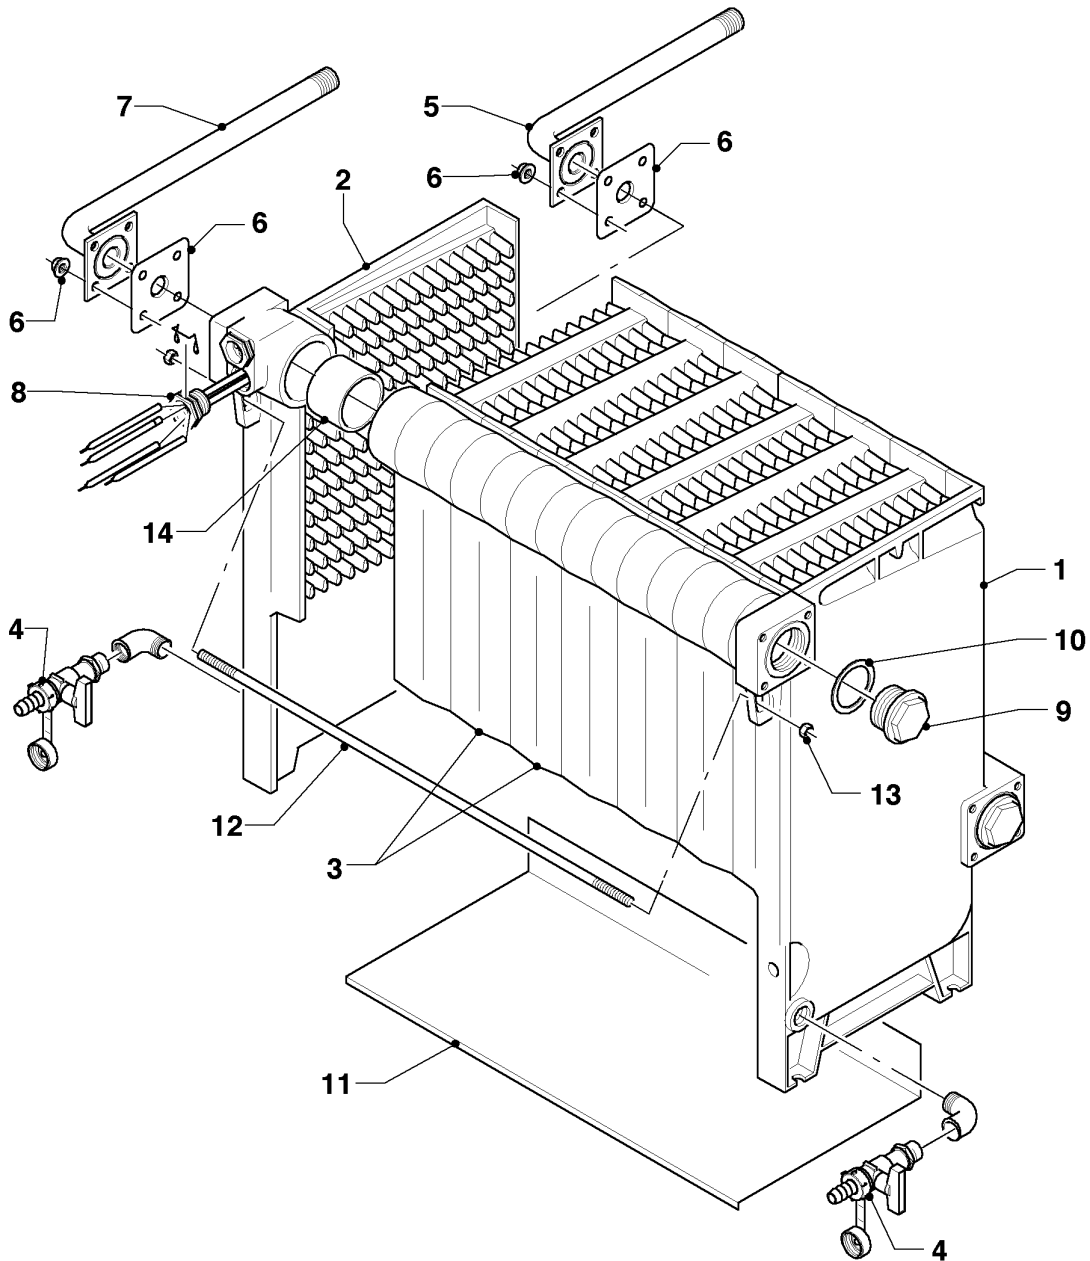

VK-VKS

VK INT 1254/9

06 - Scambiatore

03 - 06 - 073

VK-VKS

VK INT 1254/9

06 - Scambiatore

Pos.	Codice articolo	Descrizione	avviso
00	297004	Spazzola per pulizia scambiatore	non raffigurato
00	0020204447	Spazzola, 590x100x10x40 mm	non raffigurato
01	295512	Elemento laterale destro	
02	295511	Elemento laterale sinistro	
03	295513	Elemento intermedio	
04	295590	Kit idraulico scambiatore	con valvole scarico e di ritegno, sede sonda termostato, tappo G 1 1/2
05	295508	Rampa bruciatore	VK INT 1254/9
06	295501	Kit pezzi fissaggio distributore	
07	295586	Tubo	
08	295590	Kit idraulico scambiatore	con valvole scarico e di ritegno, sede sonda termostato, tappo G 1 1/2
09	295590	Kit idraulico scambiatore	con valvole scarico e di ritegno, sede sonda termostato, tappo G 1 1/2
10	295591	Kit pezzi fissaggio scambiatore	con dadi, vite e guarnizioni
11	509517	Protezione di fondo 130 KW	VK INT 1254/9
12	295520	Tirante	VK INT 1254/9
13	-	-	non fornibile come ricambio. Vedi esecuzione no. 10
14	295514	Bicono di tenuta elementi (2 pz.)