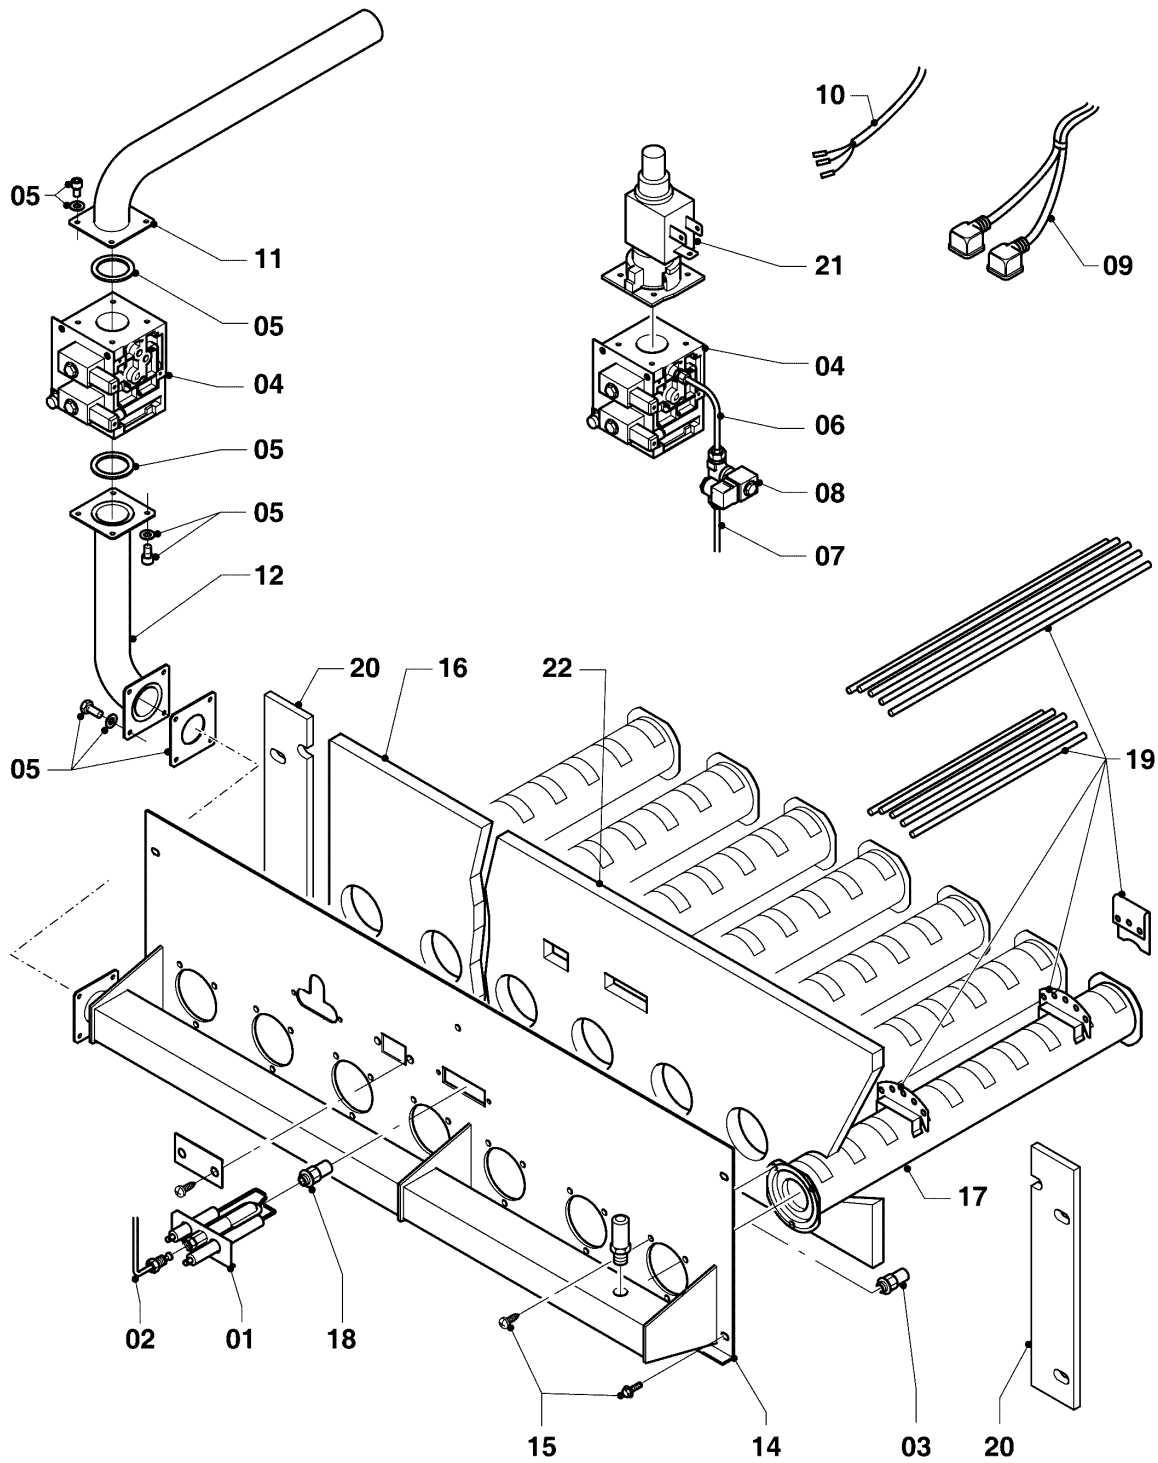

VK-VKS

VK INT 1254/9

04 - Bruciatore

03-04-071.02

VK-VKS

VK INT 1254/9

04 - Bruciatore

Pos.	Codice articolo	Descrizione	avviso
00	509528	Soppòrto per raccordo gas	non raffigurato
01	295485	Spia	con ugelli pilota per gas E, H, LL, P
02	509530	Tubo gas alla spia, 130 kW...165 kW	VK INT 1254/9
03	178826	Kit di trasformazione	VK INT 1254/9, metano 20 mbar, 18 ugelli D 2.80
03	178828	Kit di trasformazione	propano 37 mbar, 18 ugelli D 1.65 (con il pezzo no. 21)
04	295476	Gruppo gas	con guarzioni e cablaggio 295542 per metano (per gas propano usare cablaggio 295550)
05	0020032742	Kit di fissaggio per tubo gas	
07	295583	Tubo gas propano da 130 kW	VK INT 1254/9, 2 pz. da valvola gas alla valvola d'arresto ed al bruciatore spia
08	295480	Valvola d'arresto gas propano	
09	295541	Cablaggio bruciatore	per gas metano, solo per gruppo gas VRB 25
09	295542	Cablaggio bruciatore	per gas metano, solo per gruppo gas VR 432
09	295549	Cavi valvola d'arresto gas propano	per gas propano, solo per gruppo gas VRB 25
09	295550	Cavi valvola d'arresto gas propano	per gas propano, solo per gruppo gas VR 432
10	295543	Cablaggio circuito stampato	
10	295544	Cavo per pressostato gas	
11	295462	Raccordo gas	VK INT 1254/9
12	295461	Raccordo gas	VK INT 1254/9
14	295431	Lamiera bruciatore	VK INT 1254/9
14	133509	Preso pressione	non raffigurato
15	295416	Kit viti per isolamento bruciatore	
15	0020013316	Kit viti per bruciatore	
16	295414	Isolamento	
17	295435	Tubo bruciatore	
17	0020107695	Vite (10 pz.)	non raffigurato