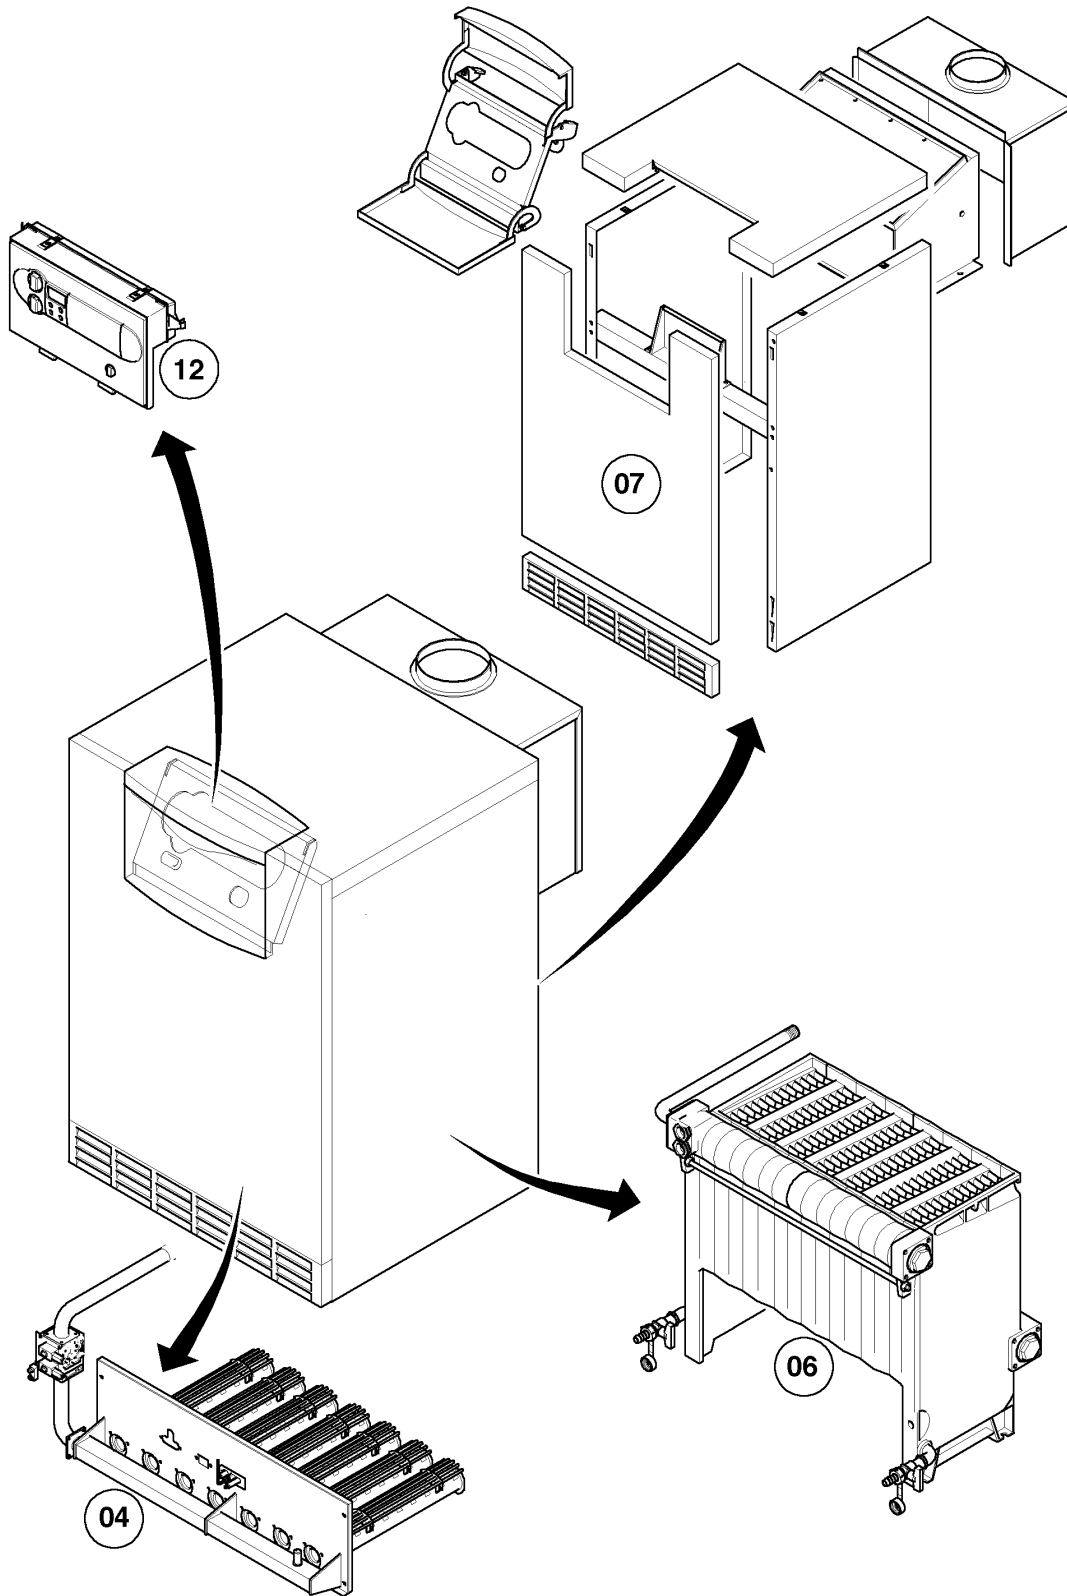

VK-VKS

VK INT 1254/9

Elenco gruppi di costruzione

03 - 00 - 072

VK-VKS

VK INT 1254/9

Elenco gruppi di costruzione

Pos.	Gruppo di costruzione
04	Brucciato
06	Scambiatore
07	Rivestimento
12	Scatola comandi