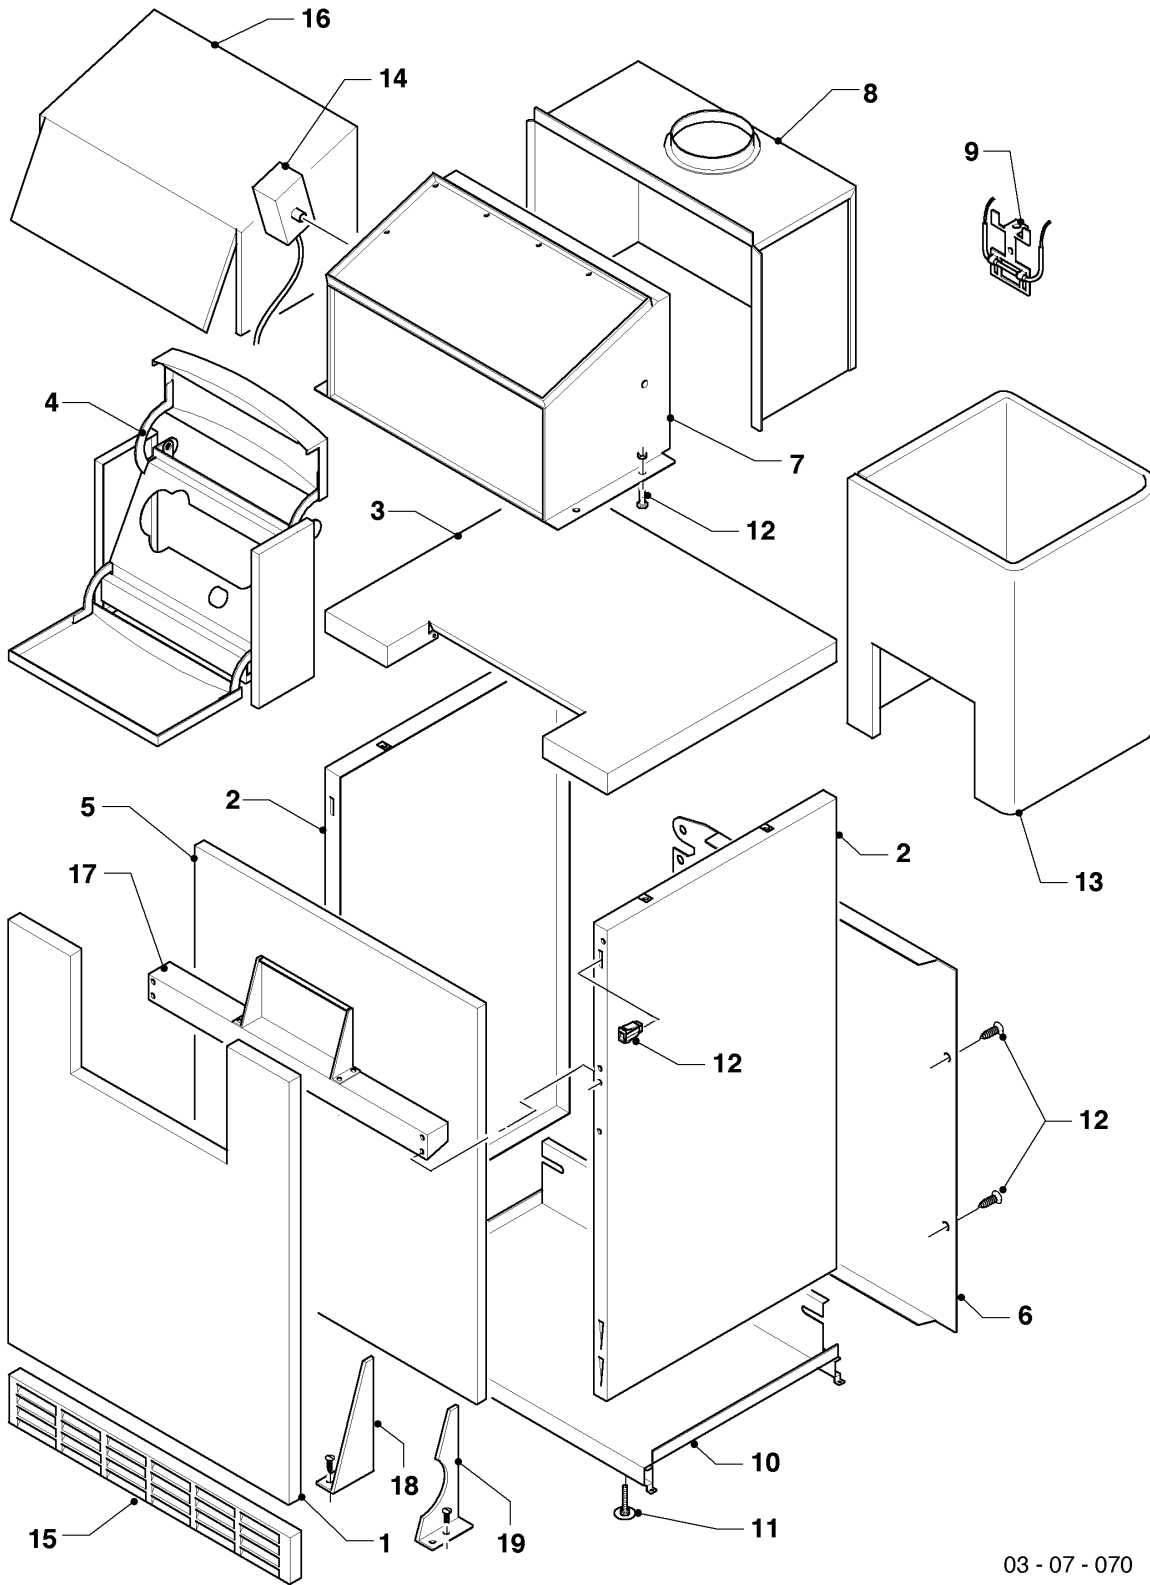

VK-VKS
VK INT 1254/9
07 - Rivestimento

03 - 07 - 070

VK-VKS

VK INT 1254/9

07 - Rivestimento

Pos.	Codice articolo	Descrizione	avviso
01	509581	Pannello frontale 130 kW	VK INT 1254/9
02	509541	Fianco	utilizzabile per entrambi lati
03	509573	Coperchio, 130 kW	VK INT 1254/9
04	509026	Cassetta	
04	118096	Targhetta marchio Vaillant	fino a 06/13 (non raffigurato)
04	0020085482	Targhetta, Vaillant 3D	a partire da 07/13 (non raffigurato)
05	509536	Divisione 130 KW	VK INT 1254/9
06	509547	Pannello posteriore, 130 KW	VK INT 1254/9
06	509550	Pannello posteriore, sinistro	non raffigurato
06	509551	Pannello posteriore, destro	non raffigurato
07	509597	Collettore scarico fumi, 130 kW	VK INT 1254/9
07	295502	Kit diaframme aria	per sportello del collettore fumi (non raffigurato)
07	295436	Kit viti per collettore fumi	
08	509589	Cappa antivento, 130 kW	VK INT 1254/9
09	295552	Sensore fumi	
10	509509	Piastra di fondo 130 KW	VK INT 1254/9
10	509501	Supporto per piastra di fondo 130 KW	VK INT 1254/9
10	509525	Telaio, 130 kW	VK INT 1254/9, non raffigurato
11	0020198221	Piede	
12	219656	Viti di fissaggio	
13	295562	Isolamento, blocco caldaia	VK INT 1254/9
14	295438	Servomotorino	
14	0020107762	Supporto	su asse del servomotorino e sportello collettore fumi (non raffigurato)
15	509565	Zoccolo frontale 130 KW	VK INT 1254/9
16	295570	Isolamento	VK INT 1254/9
17	509557	Supporto, 130 kW	VK INT 1254/9
18	509539	Supporto scatola comandi, a sinistra	pezzo distanziatore per pos. 1 e 5
19	509540	Supporto scatola comandi, a destra	pezzo distanziatore per pos. 1 e 5