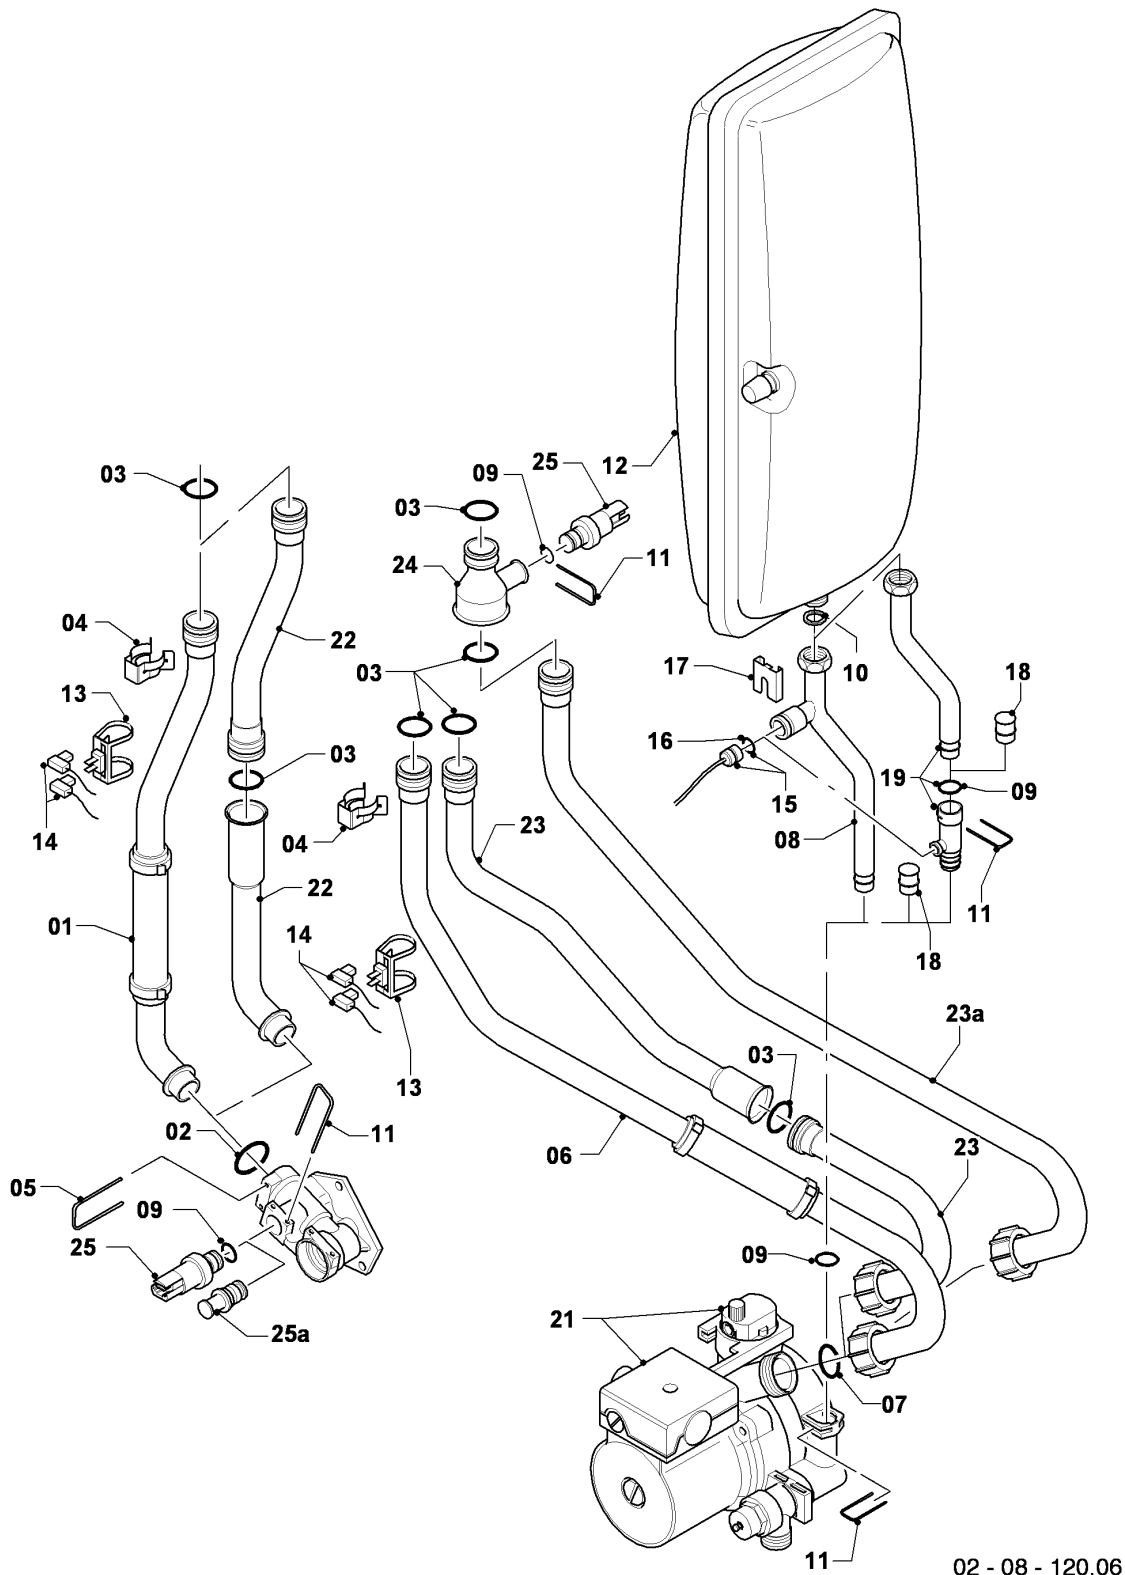

VM a condensazione

VM 306/3-5 R3

08a - Parte idraulica

02 - 08 - 120.06

VM a condensazione

VM 306/3-5 R3

08a - Parte idraulica

Pos.	Codice articolo	Descrizione	avviso
01	-	-	180946 non più fornibile, vedi esecuzione no. 22
02	193537	O-ring (10 pz.)	
03	103415	O-ring (10 pz.)	
04	103417	Molla (10 pz.)	
05	178992	Molla (10 pz.)	
06	-	-	180948 non più fornibile, vedi esecuzione no. 23a
07	193539	O-ring (10 pz.)	
08	-	-	non più fornibile, vedi esecuzione no. 19
09	178993	O-ring (10 pz.)	
10	981149	Guarnizione (10 pz.)	
11	0020107694	Clip (5 pz.)	
12	181051	Vaso di espansione 10 litri	
13	193592	Sonda NTC	
14	193586	Cablaggio principale	
15	180982	Manometro	
16	981155	O-ring (10 pz.)	
17	0020107709	Supporto	
18	-	-	non per questi apparecchi
19	0020025045	Tubo raccordo	con pezzi no. 10, 11, 16, 17
20	-	-	non per questi apparecchi
21	178983	Pompa	
22	0020068957	Tubo raccordo	VM 306/3-5 R3, con pezzi no. 02, 03
23	-	-	non più fornibile, vedi esecuzione no. 23a
23a	0020068958	Tubo raccordo	con pezzi no. 03, 04, 07, 09, 11, 24, 25a
24	0020087657	Adattatore	con pezzi no. 03, 09, 11, 25a
25	0020059717	Sensore (pressione dell'acqua)	con pezzi no. 09, 11
25a	-	-	non fornibile, vedi esecuzione no. 23a, 24