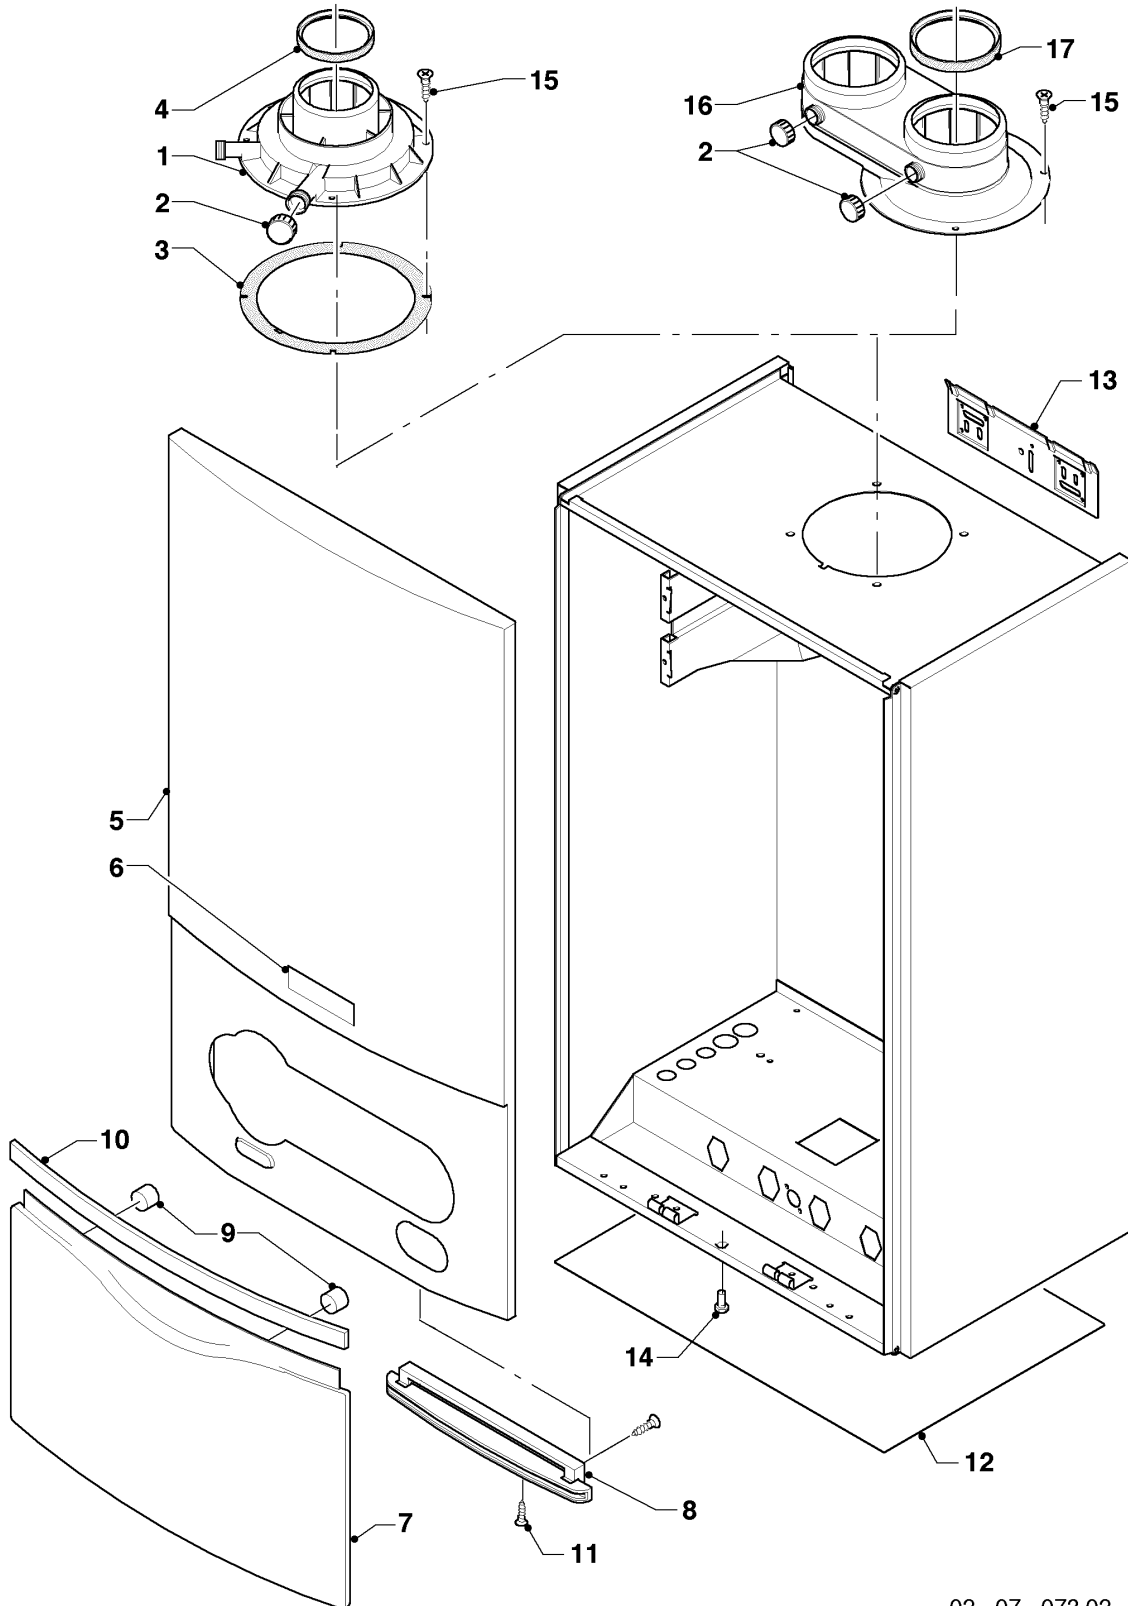

VM a condensazione

VM 306/3-5 R3

07 - Rivestimento

02 - 07 - 073.02

VM a condensazione

VM 306/3-5 R3

07 - Rivestimento

Pos.	Codice articolo	Descrizione	avviso
01	180932	Adattatore 60/100 mm	con pezzi no. 02, 03, 04
02	147392	Tappo (5 pz.)	
03	981232	Guarnizione	
04	981233	Guarnizione a 'C' EPDM (DN 60)	
05	180936	Pannello frontale	VM 306/3-5 R3, con pezzi no. 06 - 11
06	118096	Targhetta marchio Vaillant	
07	180940	Coperchio	con pezzi no. 09, 10, 11
08	180944	Cerniera	con il pezzo no. 11
09	-	-	180941 non più fornibile, sostituzione vedi esecuzione no. 10
10	180942	Maniglia (bianco)	con il pezzo no. 09
11	193538	Vite (10 pz.)	
12	180988	Copertura inferiore	
13	180987	Supporto	
13	0020130588	Kit di fissaggio (viti + ancore)	non raffigurato
14	105839	Vite (10 pz.)	
15	500046	Vite	
16	-	-	accessorio, non é disponibile come ricambio
17	-	-	accessorio, non é disponibile come ricambio