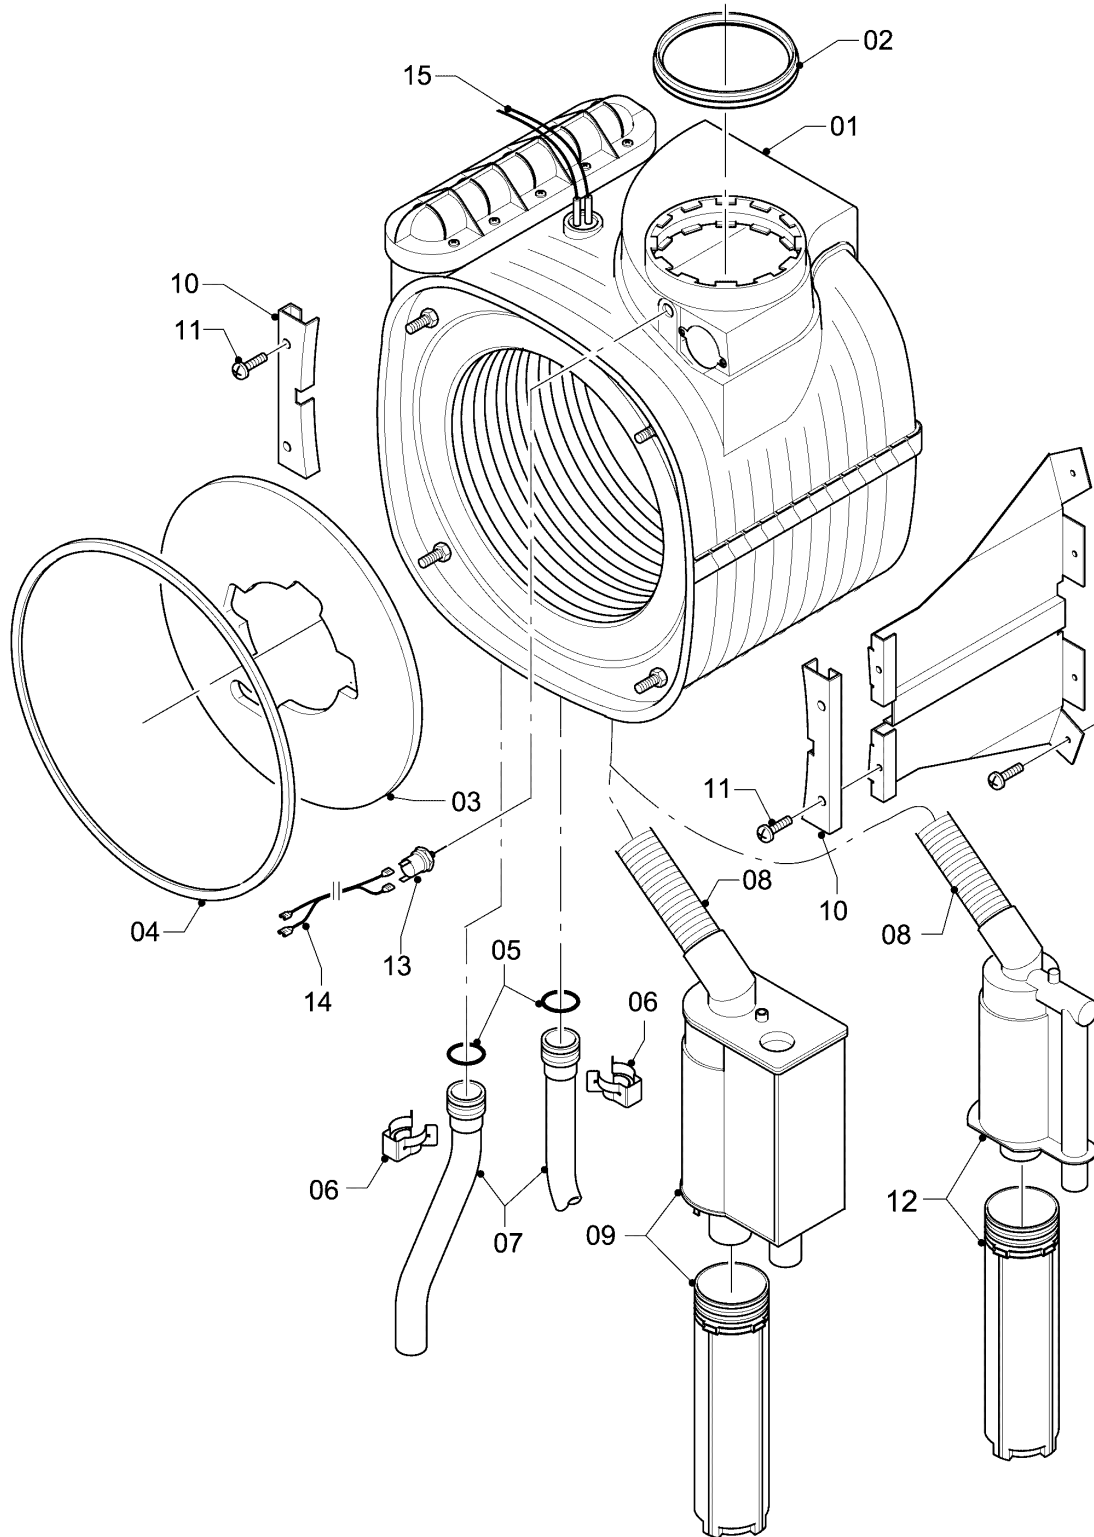

VM a condensazione

VM 306/3-5 R3

06 - Scambiatori

02-06-046.04

VM a condensazione

VM 306/3-5 R3

06 - Scambiatori

Pos.	Codice articolo	Descrizione	avviso
01	103412	Scambiatore	VM 306/3-5 R3, con pezzi no. 02, 04-06
01	0020093190	Isolante, 16 mm con dado e rondella	per scambiatore, non raffigurato
02	981227	Guarnizione EPDM (DN 80)	
03	193595	Piastra isolante	
04	0020025929	Set di guarnizioni	
05	103415	O-ring (10 pz.)	
06	103417	Molla (10 pz.)	
07	-	-	vedi gruppo di costruzione 08a
08	-	-	non fornibile, vedi esecuzione no. 12
09	-	-	non per questi apparecchi
10	180989	Supporto (2 pz.)	con il pezzo no. 11
11	178968	Vite (10 pz.)	
12	180984	Sifone	con il pezzo no. 08
12	0020077919	O-ring (5 pz.)	non raffigurato, Sifone inferiore
13	-	-	non per questi apparecchi
14	-	-	non per questi apparecchi
15	0020135111	Cavo sensore