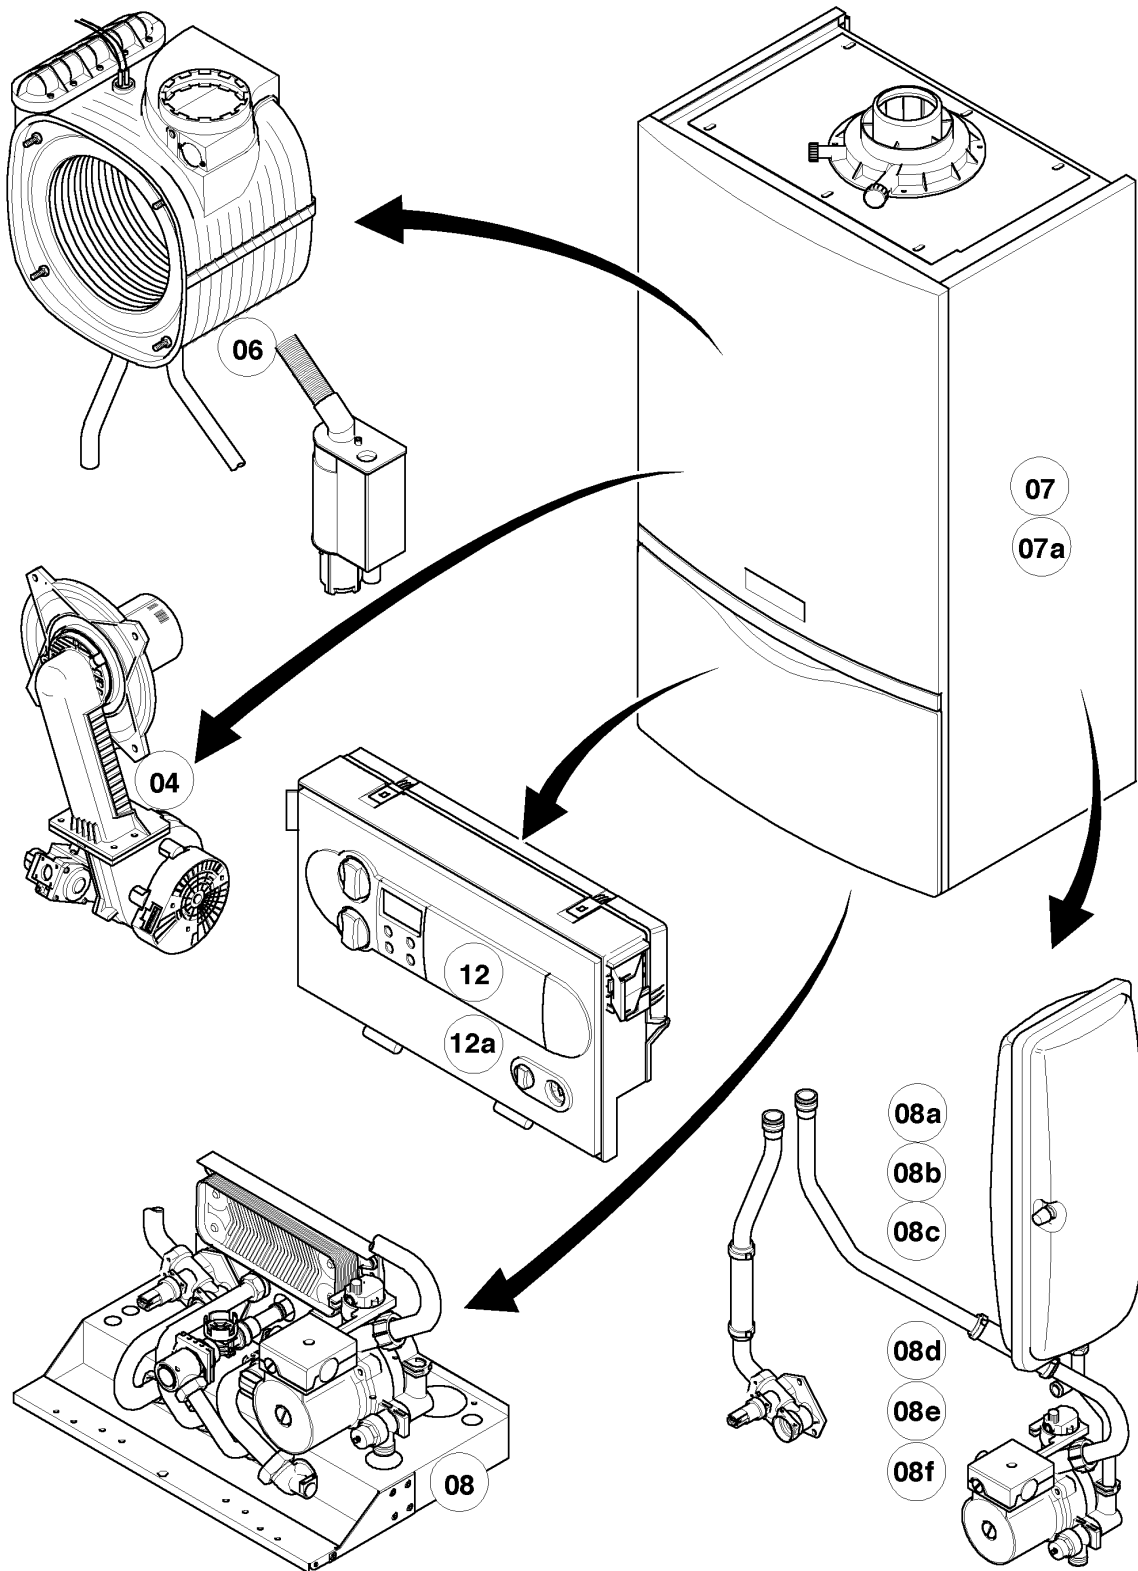

VM a condensazione

VM 306/3-5 R3

Elenco gruppi di costruzione

02 - 00 - 077.04

VM a condensazione

VM 306/3-5 R3

Elenco gruppi di costruzione

Pos.	Gruppo di costruzione
04	Brucciato
06	Scambiatori
07	Rivestimento
08	Parte idraulica (Hydroblock)
08a	Parte idraulica
12	Scatola comandi (fino a 08/07)
12a	Scatola comandi (a partire da 09/07)