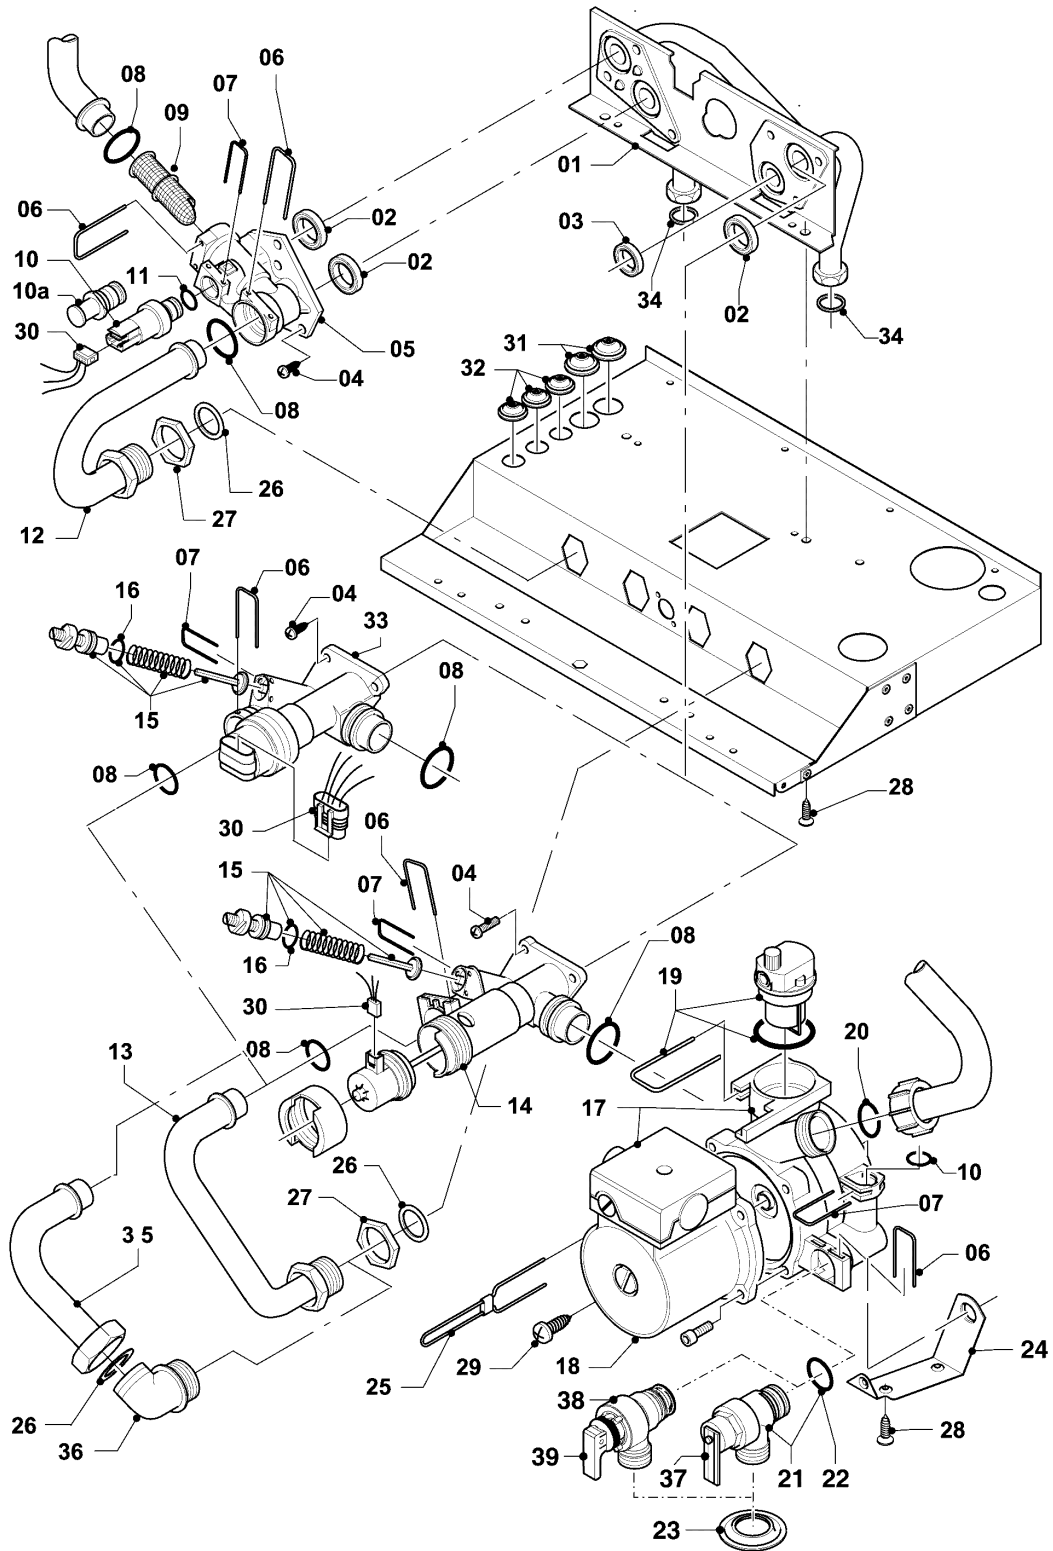

VM a condensazione

VM 306/3-5 R3

08 - Parte idraulica (Hydroblock)

02-08-127.05

VM a condensazione

VM 306/3-5 R3

08 - Parte idraulica (Hydroblock)

Pos.	Codice articolo	Descrizione	avviso
01	0020046782	Lamiera	con pezzi no. 02, 03, 07, 08, 26, 28
02	193535	Guarnizione, Typ C (10 pz.)	
03	178969	Guarnizione, C-Typ (10 pz.)	
04	178967	Vite M5 x 18 mm (10 pz.)	
05	179031	Raccordo, ottone	con pezzi no. 03, 04, 06, 07, 08
06	178992	Molla (10 pz.)	
07	0020107694	Clip (5 pz.)	
08	193537	O-ring (10 pz.)	
09	179030	Filtro	con pezzi no. 06, 08
10	0020059717	Sensore (pressione dell'acqua)	con pezzi no. 06, 11
11	178993	O-ring (10 pz.)	
12	179033	Tubo	con pezzi no. 08, 26
13	180999	Tubo	con pezzi no. 08, 26
14	-	-	non per questi apparecchi
15	178980	By-pass manuale	con il pezzo no. 07
16	193539	O-ring (10 pz.)	
17	178983	Pompa	con pezzi no. 02, 06, 08, 10, 19, 20, 22, 29
18	-	-	non fornibile, vedi esecuzione no. 17
19	104521	Valvola scarico aria automatica	
20	193539	O-ring (10 pz.)	
21	178985	Valvola di sicurezza , 3 bar	con pezzi no. 06, 22, 37
22	178986	O-ring (10 pz.)	
23	980765	Guarnizione rossa	
24	178984	Supporto	
25	178981	Staffa blocco	
26	981140	Guarnizione 3/4 (10 pz.)	
27	193598	Dado (4 pz.)	
28	0020107695	Vite (10 pz.)	
29	235756	Vite autofilettante (ST 4,8x19)	
30	0020128696	Cablaggio componenti idraulici	