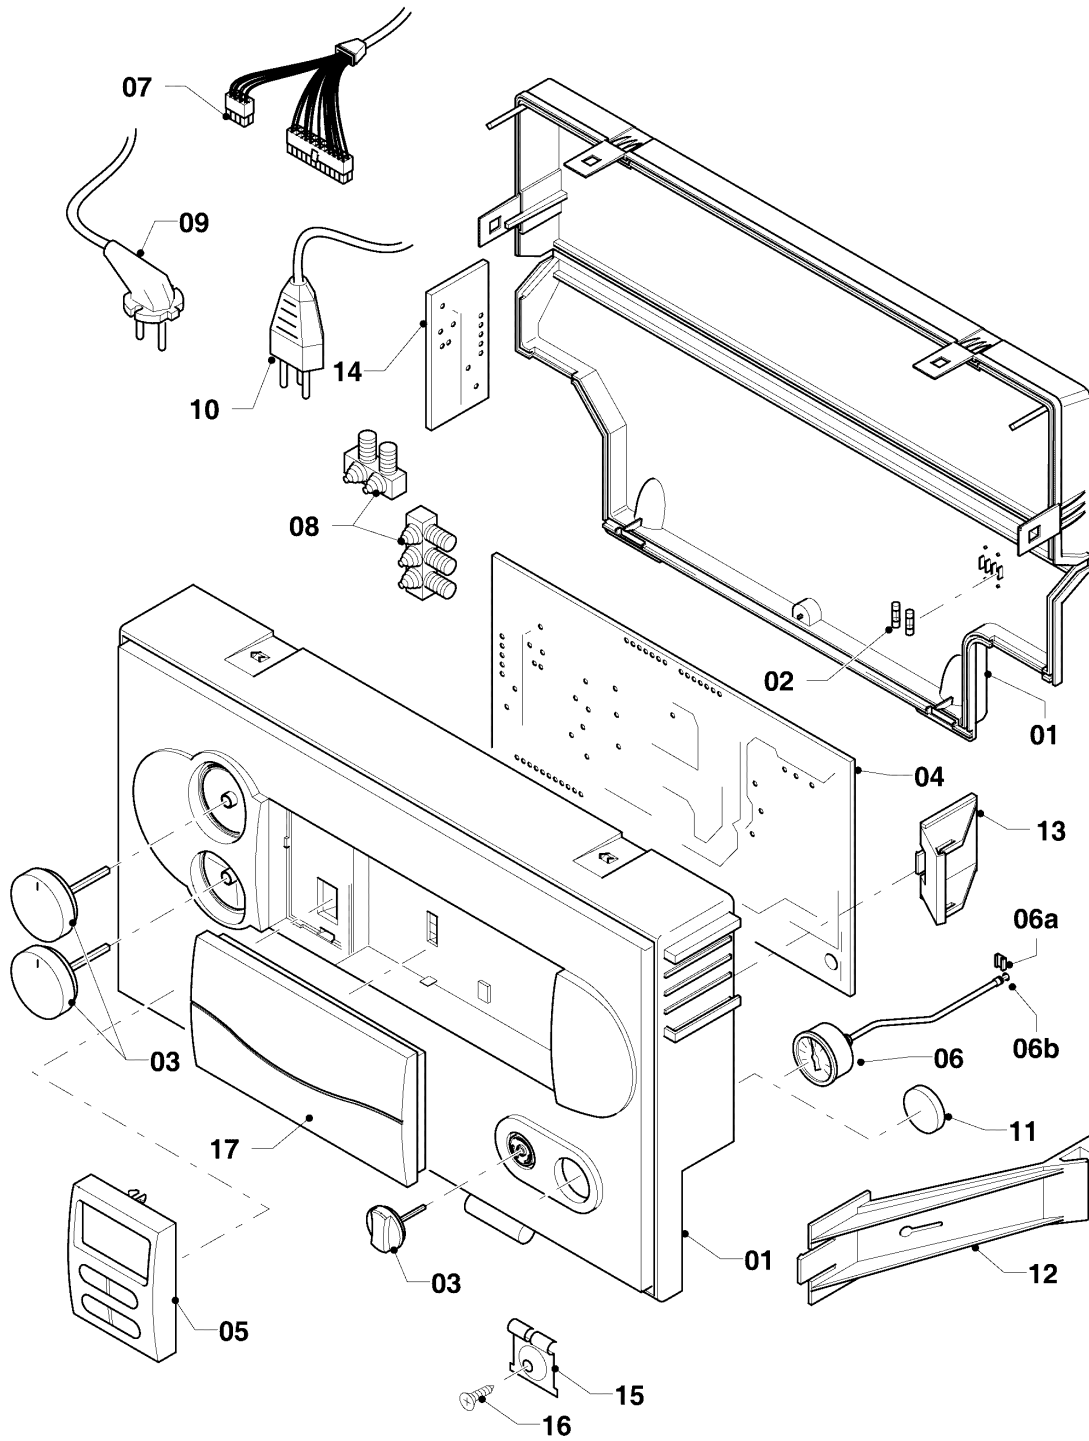

VM a condensazione

VM 306/3-5 R3

12a - Scatola comandi (a partire da 09/07)

02-12-048.04

VM a condensazione

VM 306/3-5 R3

12a - Scatola comandi (a partire da 09/07)

Pos.	Codice articolo	Descrizione	avviso
01	0020041164	Coperchio (Performance, grigio)	con il pezzo no. 02
02	0020067507	Fusibile 2,0 A T2H (10 pz.)	2,0 AT
03	0020048969	Manopole grigio, kit di 3 pz.	
04	0020132764	Pannello comandi	con il pezzo no. 02
05	0020056561	Display, grigio	
06	180982	Manometro	
06a	0020107709	Supporto	
06b	981155	O-ring (10 pz.)	
07	0020025036	Cablaggio principale	connettore X20
07	0020128696	Cablaggio componenti idraulici	connettore X2
08	078533	Passacavo	
09	-	-	non per questi apparecchi
10	-	-	non per questi apparecchi
11	-	-	non per questi apparecchi
12	-	-	non per questi apparecchi
13	193584	Supporto (2 pz.)	VM 306/3-5 R3
14	-	-	non per questi apparecchi
15	0020020025	Supporto (2 pz.)	con il pezzo no. 16
16	0020107695	Vite (10 pz.)	
17	0020130489	Coperchio regolatore, bigio