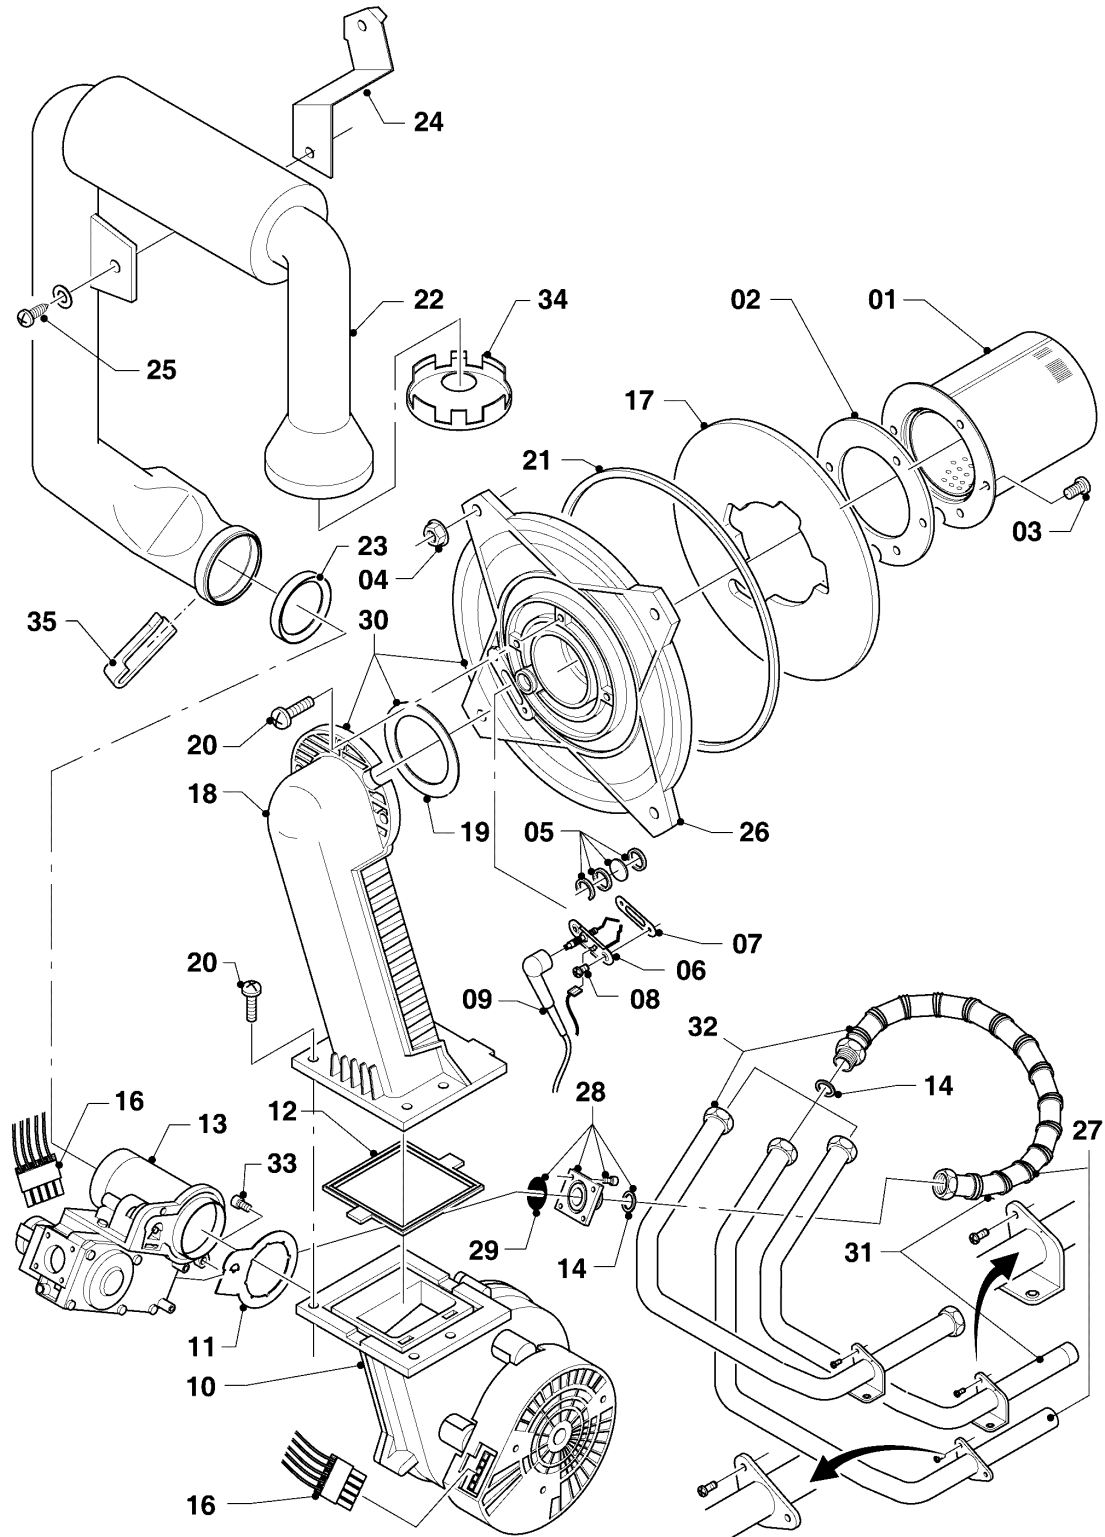

VM a condensazione

VM 306/3-5 R3

04 - Bruciatore

02-04-038.07

VM a condensazione

VM 306/3-5 R3

04 - Bruciatore

Pos.	Codice articolo	Descrizione	avviso
00	0020018315	Kit trasformazione a propano	H -> P (non raffigurato)
00	0020018316	Kit trasformazione a metano	P -> H (non raffigurato)
01	050430	Bruciatore	VM 306/3-5 R3, con pezzo no. 02, 03
02	981103	Guarnizione	
03	105900	Vite (10 pz.)	
04	0020026537	Dado (5 pz.)	
05	161245	Vetrino ispezione	
06	090709	Elettrodo accensione	con pezzi no. 07, 08
07	981330	Guarnizione	
08	118883	Vite	
09	193590	Cavo di accensione	
09	0020075412	Presa	non raffigurato
10	193593	Ventilatore	con pezzo no. 11, 12
11	981104	Guarnizione	
12	193594	Guarnizione	
13	053500	Gruppo gas	VM 306/3-5 R3, con pezzi no. 11, 14, 29
14	981142	Guarnizione (10 pz.)	
16	0020025036	Cablaggio principale	VM 306/3-5 R3
17	193595	Piastra isolante	con pezzi no. 02, 03
18	-	-	non fornibile, vedi esecuzione no. 30
19	0020107727	Guarnizione	
20	193597	Vite (10 pz.)	
21	0020025929	Set di guarnizioni	con il pezzo no. 07
22	103404	Tubo aspirazione aria	VM 306/3-5 R3, con il pezzo no. 23
23	981111	Guarnizione	
24	103405	Supporto	
25	235756	Vite autofilettante (ST 4,8x19)	
26	-	-	non fornibile, vedi esecuzione no. 30
27	180945	Tubo	fino a 01/07 (con il pezzo no. 28)
28	0020010868	Adattatore	

VM a condensazione

VM 306/3-5 R3

04 - Bruciatore

Pos.	Codice articolo	Descrizione	avviso
29	982319	O-ring	
30	0020010867	Flangia, con curva	con pezzi no. 02, 03, 04, 05, 07, 08, 12, 14, 17, 19, 20, 21
31	0020046863	Tubo	a partire da 02/07 (con il pezzo no. 28)
32	-	-	non per questi apparecchi
33	509685	Vite (10 pz.)	
34	-	-	non per questi apparecchi