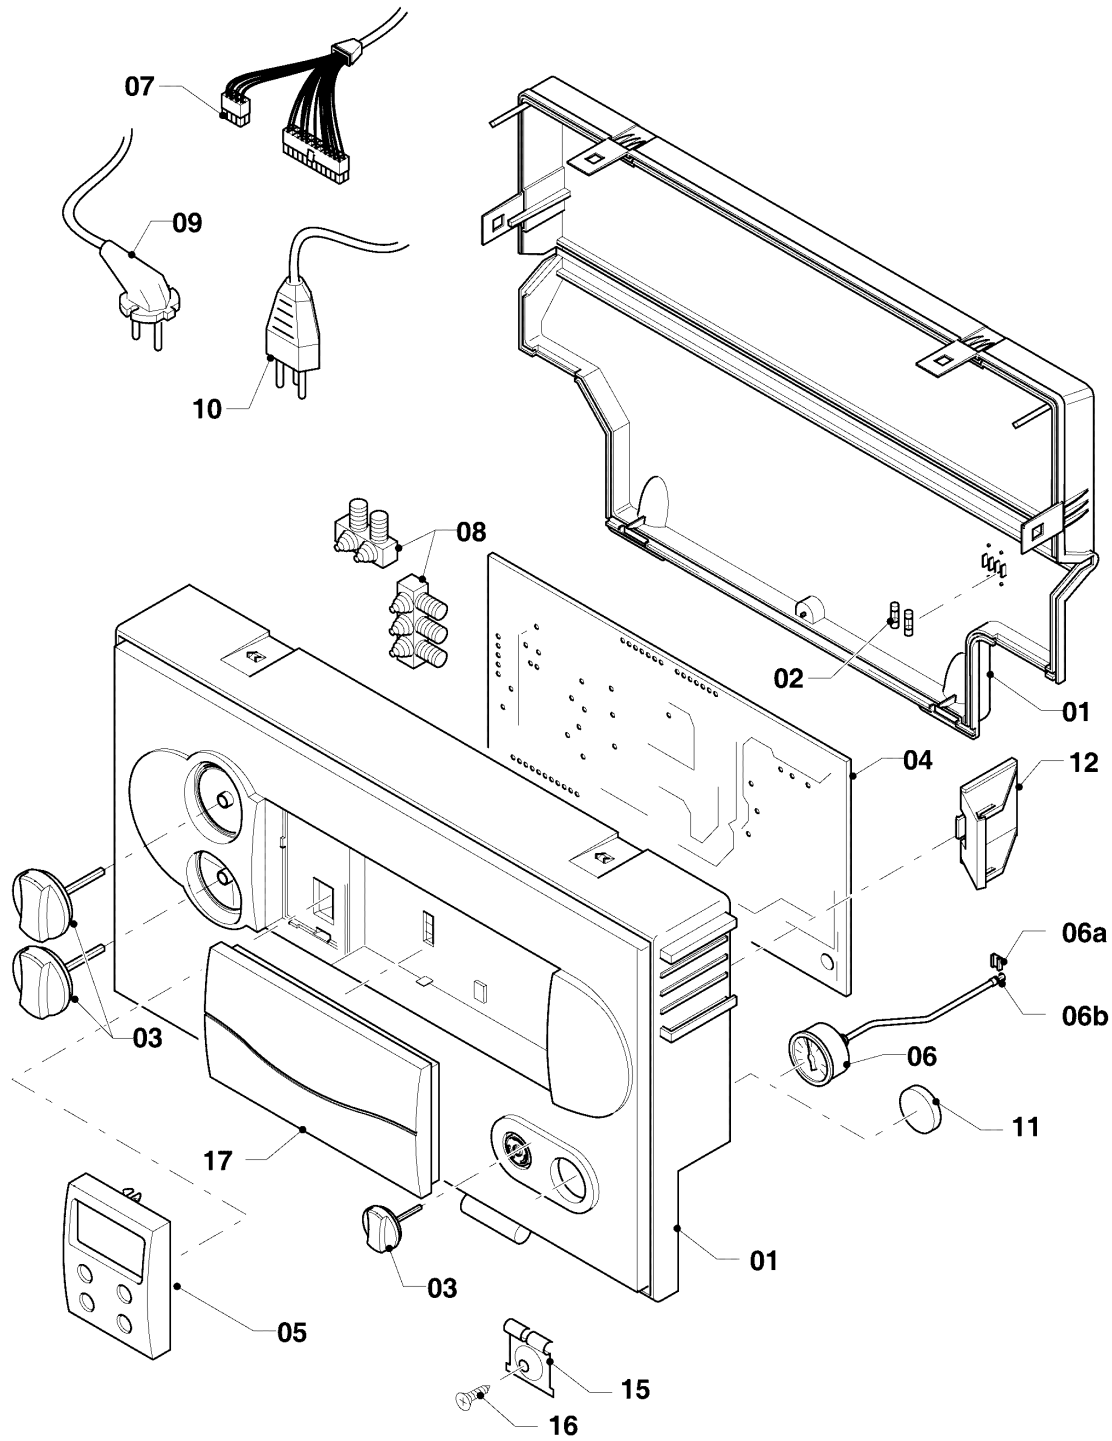

VM a condensazione

VM 306/3-5 R3

12 - Scatola comandi (fino a 08/07)

02-12-046.04

VM a condensazione

VM 306/3-5 R3

12 - Scatola comandi (fino a 08/07)

Pos.	Codice articolo	Descrizione	avviso
01	193582	Coperchio	
02	0020067507	Fusibile 2,0 A T2H (10 pz.)	
03	0020074963	Manopole grigio, kit di 3 pz.	
04	0020132764	Pannello comandi	con il pezzo no. 02
05	0020056561	Display, grigio	
06	180982	Manometro	
06a	0020107709	Supporto	
06b	981155	O-ring (10 pz.)	
07	193586	Cablaggio principale	connettore X20
07	0020128696	Cablaggio componenti idraulici	connettore X2
08	078533	Passacavo	
09	-	-	non per questi apparecchi
10	-	-	non per questi apparecchi
11	-	-	non per questi apparecchi
13	-	-	non per questi apparecchi
14	-	-	non per questi apparecchi
15	0020020025	Supporto (2 pz.)	con il pezzo no.16
16	0020107695	Vite (10 pz.)	
17	0020130489	Coperchio regolatore, bigio