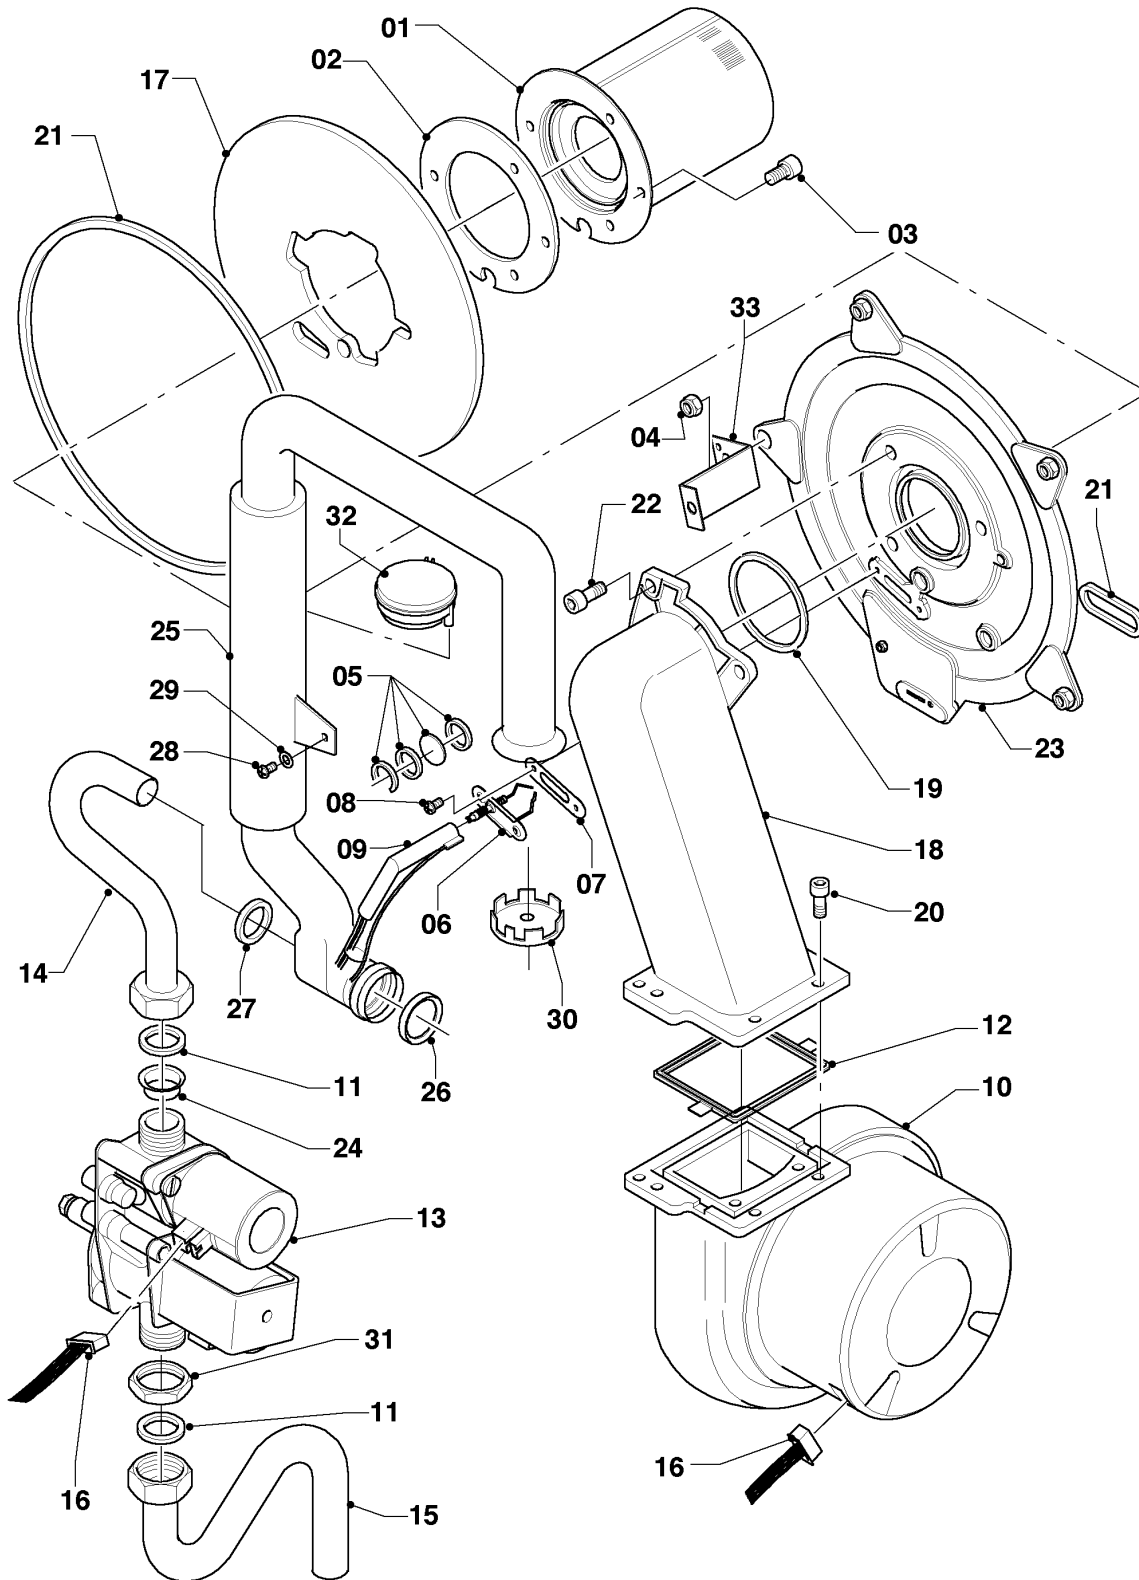

VM a condensazione

VM 356/4-7

Elenco gruppi di costruzione

02 -00 - 091

VM a condensazione

VM 356/4-7

Elenco gruppi di costruzione

Pos.	Gruppo di costruzione
04	Bruciatore
06	Scambiatori
07	Rivestimento
08	Parte idraulica
12	Scatola comandi

VM a condensazione

VM 356/4-7

04 - Bruciatore

02 - 04 - 042.02

VM a condensazione

VM 356/4-7

04 - Bruciatore

Pos.	Codice articolo	Descrizione	avviso
00	0020052090	Kit di trasformazione	H -> P (non raffigurato)
00	0020052091	Kit di trasformazione	P -> H (non raffigurato)
01	050430	Bruciatore	con pezzi no. 02, 03
02	981103	Guarnizione	
03	105900	Vite (10 pz.)	
04	0020026537	Dado (5 pz.)	
05	161245	Vetrino ispezione	
06	0020133816	Elettrodo	con pezzi no. 07, 08
07	981330	Guarnizione	
08	118883	Vite	
09	193590	Cavo di accensione	
09	0020075412	Presca	non raffigurato
10	0020037653	Ventilatore	con il pezzo no. 12
10	0020105684	Coperchio di protezione (Ventilatore)	non raffigurato
11	981142	Guarnizione (10 pz.)	
12	981376	Guarnizione	
13	0020050574	Gruppo gas	con il pezzo no. 11
14	0020045918	Tubo	con il pezzo no. 11
15	0020045920	Tubo	con il pezzo no. 11
16	0020037658	Cablaggio	
17	202802	Piastra isolante	con pezzi no. 02, 03
18	116701	Tubo miscelazione gas/aria	con pezzi no. 12, 19
19	0020107727	Guarnizione	
20	193597	Vite (10 pz.)	
21	0020025929	Set di guarnizioni	con il pezzo no. 07
22	118882	Vite	
23	088155	Flangia	con pezzi no. 02-05, 07, 08, 17, 21
24	-	-	non per questi apparecchi
25	0020045930	Tubo	con pezzi no. 26, 27
26	981111	Guarnizione	
27	0020039723	Guarnizione	
28	235756	Vite autofilettante (ST 4,8x19)	
29	0020135152	Rondella (10 pz.)	