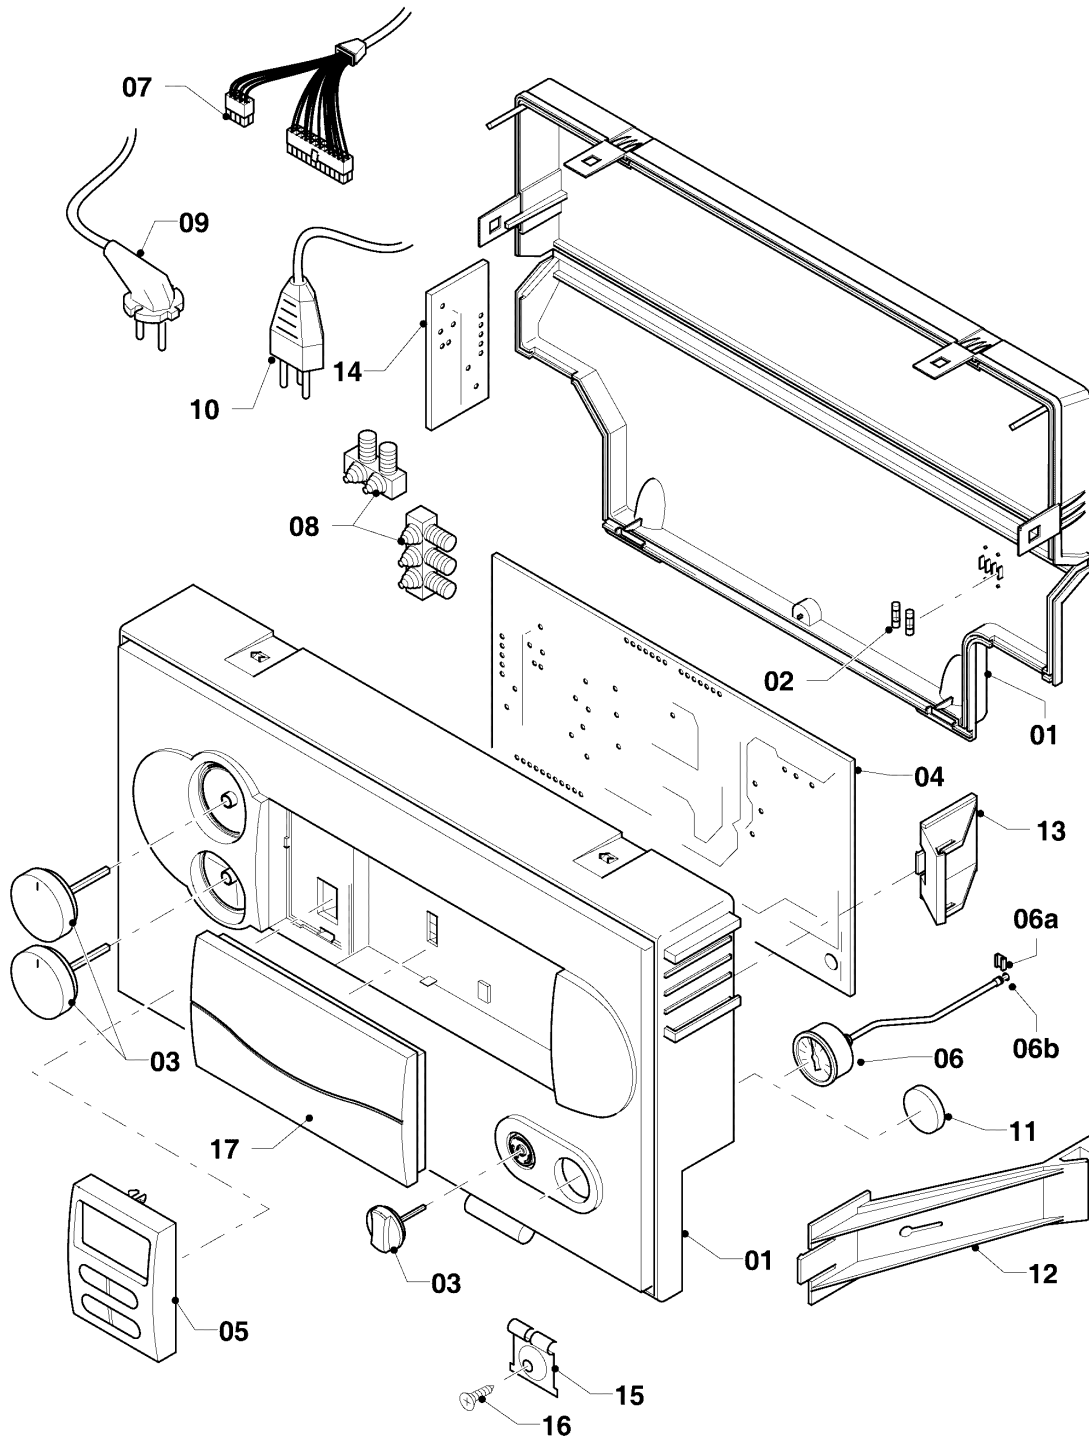

VM a condensazione

VM 356/4-7

12 - Scatola comandi

02-12-048.04

VM a condensazione

VM 356/4-7

12 - Scatola comandi

Pos.	Codice articolo	Descrizione	avviso
01	0020048919	Coperchio (exclusiv, bianca)	con pezzi no. 02, 03
02	0020067507	Fusibile 2,0 A T2H (10 pz.)	2,0 AT
03	0020048920	Manopole bianche (excl.), kit di 3 pz.	
04	0020146365	Scheda comandi	con il pezzo no. 02
05	0020060811	Display (bianco)	
06	180982	Manometro	con pezzi no. 06a, 06b
06a	0020107709	Supporto	
06b	981155	O-ring (10 pz.)	
07	0020037658	Cablaggio	
08	078533	Passacavo	
09	-	-	non per questi apparecchi
10	-	-	non per questi apparecchi
11	-	-	non per questi apparecchi
12	0020021026	Supporto	
13	-	-	non per questi apparecchi
14	-	-	non per questi apparecchi
15	0020020025	Supporto (2 pz.)	con il pezzo no. 16
16	0020107695	Vite (10 pz.)	
17	0020130231	Coperchio regolatore, bianco