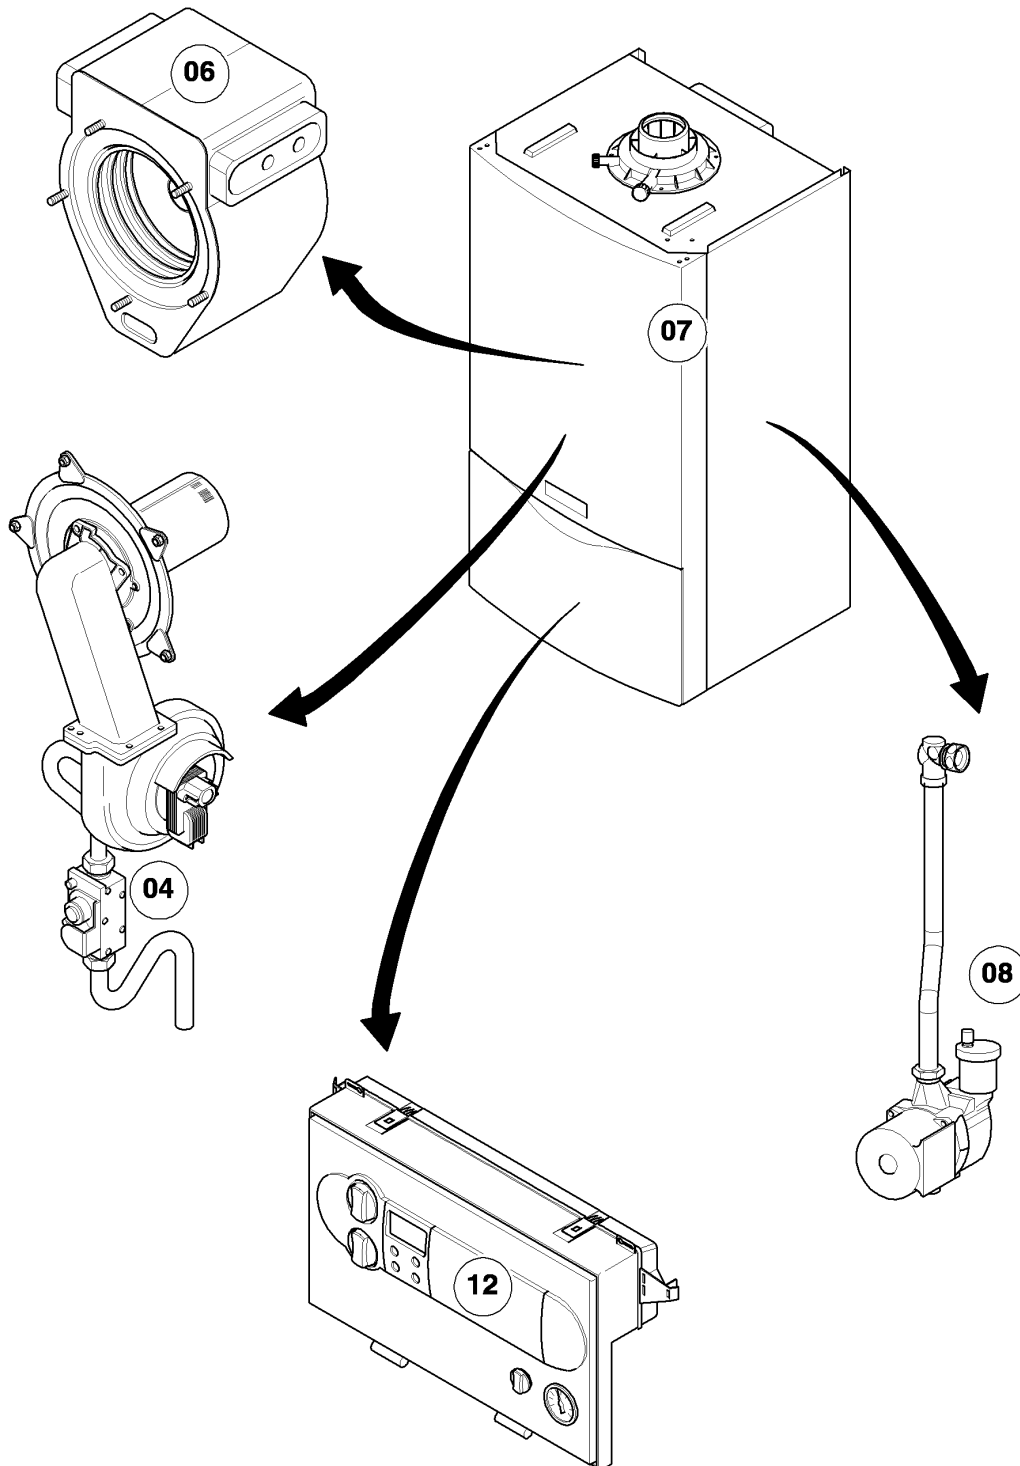

VM a condensazione

VM 356/4-7

Elenco gruppi di costruzione

02 -00 - 091

VM a condensazione

VM 356/4-7

Elenco gruppi di costruzione

Pos.	Gruppo di costruzione
04	Bruciatore
06	Scambiatori
07	Rivestimento
08	Parte idraulica
12	Scatola comandi