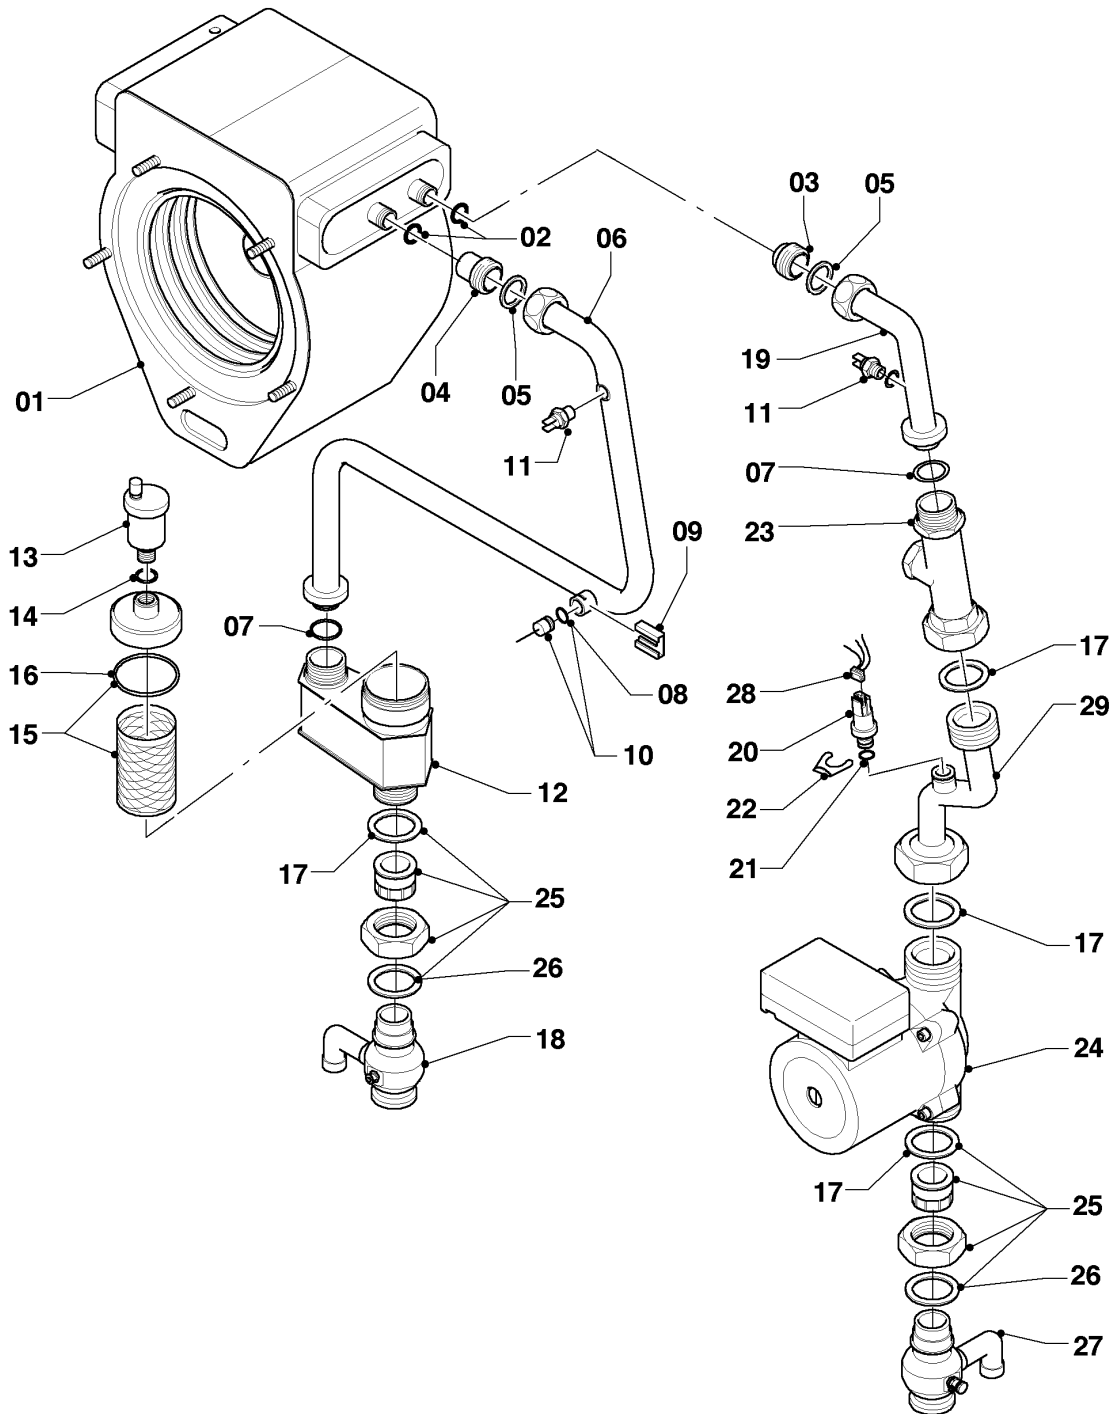

VM a condensazione

VM 356/4-7

08 - Parte idraulica

02 - 08 - 152.03

VM a condensazione

VM 356/4-7

08 - Parte idraulica

Pos.	Codice articolo	Descrizione	avviso
00	190721	Valvola di sicurezza	non raffigurato
01	065150	Scambiatore	con pezzi no. 02, 05
02	981140	Guarnizione 3/4 (10 pz.)	
03	092006	Pezzo di raccordo	con pezzi no. 02, 05
04	092007	Pezzo di raccordo	con pezzi no. 02, 05
05	980270	Guarnizione	
06	0020045971	Tubo	con pezzi no. 05, 07, 08
07	981311	O-ring (10 pz.)	
08	981155	O-ring (10 pz.)	
09	0020107709	Supporto	
10	180982	Manometro	con pezzi no. 08, 09
11	0020045972	Sensore (NTC)	
12	0020045973	Adattatore	con pezzi no. 07, 13 - 16
13	061707	Valvola scarico aria automatica	con il pezzo no. 14
14	981163	O-ring (10 pz.)	
15	0020045974	Filtro	
16	0020045975	O-ring (10 pz.)	
17	981272	O-ring (10 pz.)	
18	0020046479	Raccordo	con il pezzo no. 26
19	0020045976	Tubo	con pezzi no. 05, 07
20	0020059717	Sensore (pressione dell'acqua)	con pezzi no. 21, 22
21	981377	O-ring (10 pz.)	
22	219660	Clip (10 pz.)	
23	0020045977	Sensore (Vortex)	con pezzi no. 07, 17
24	160976	Pompa	con il pezzo no. 17
25	0020046478	Prolunga	
26	0020045979	O-ring (10 pz.)	
27	0020046482	Raccordo	con il pezzo no. 26
28	0020037658	Cablaggio	
29	0020045978	Tubo	con pezzi no. 17, 21