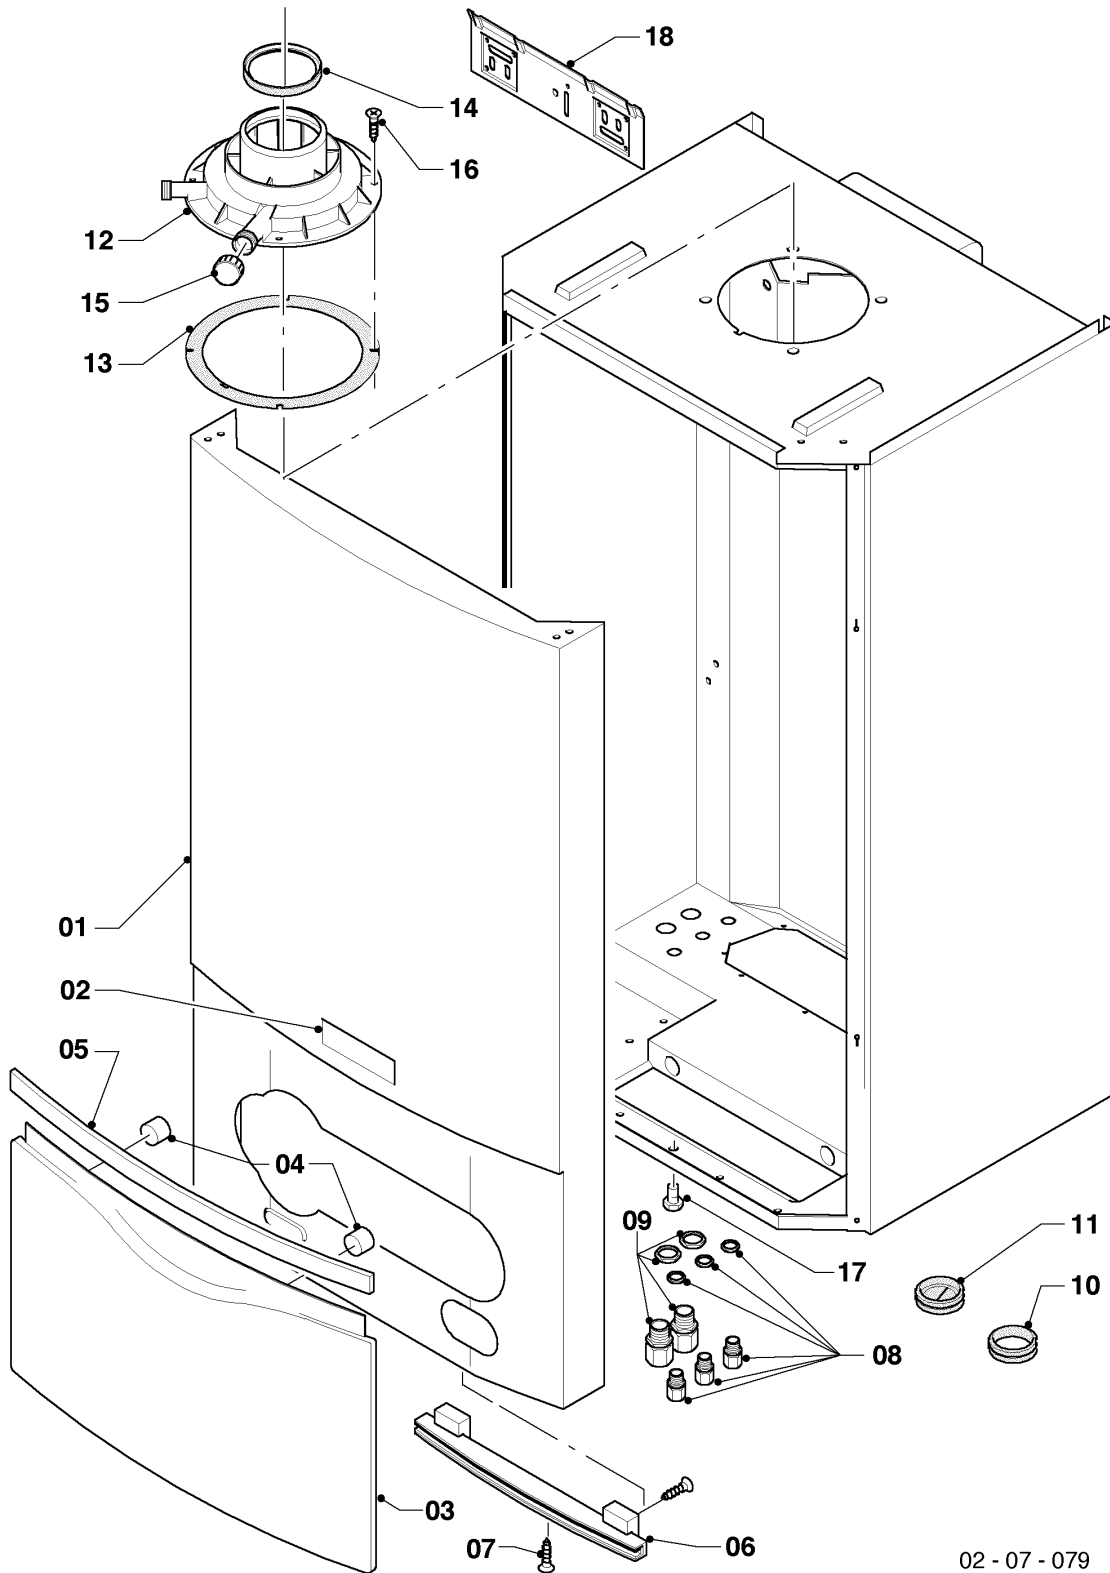

VM a condensazione

VM 356/4-7

07 - Rivestimento

02 - 07 - 079

VM a condensazione

VM 356/4-7

07 - Rivestimento

Pos.	Codice articolo	Descrizione	avviso
01	0020022747	Pannello frontale	con pezzi no. 02 - 07
02	118096	Targhetta marchio Vaillant	
03	0020022748	Coperchio	con pezzi no. 04, 05, 07
04	-	-	non fornibile, vedi esecuzione no. 05
05	0020022749	Manópola	con il pezzo no. 04
06	088028	Cerniera	con il pezzo no. 07
07	193538	Vite (10 pz.)	
08	088367	Passacavi	
09	088368	Passacavi	
10	201865	Passacavo	
11	980660	Guarnizione	
12	303926	Adattatore 80/125 mm PP	accessorio, non fornibile come ricambio, con pezzi no. 13 - 15
13	981232	Guarnizione	
14	981227	Guarnizione EPDM (DN 80)	
15	147392	Tappo (5 pz.)	
16	500046	Vite	
17	105839	Vite (10 pz.)	
18	180987	Supporto	
18	0020130588	Kit di fissaggio (viti + ancore)	non raffigurato