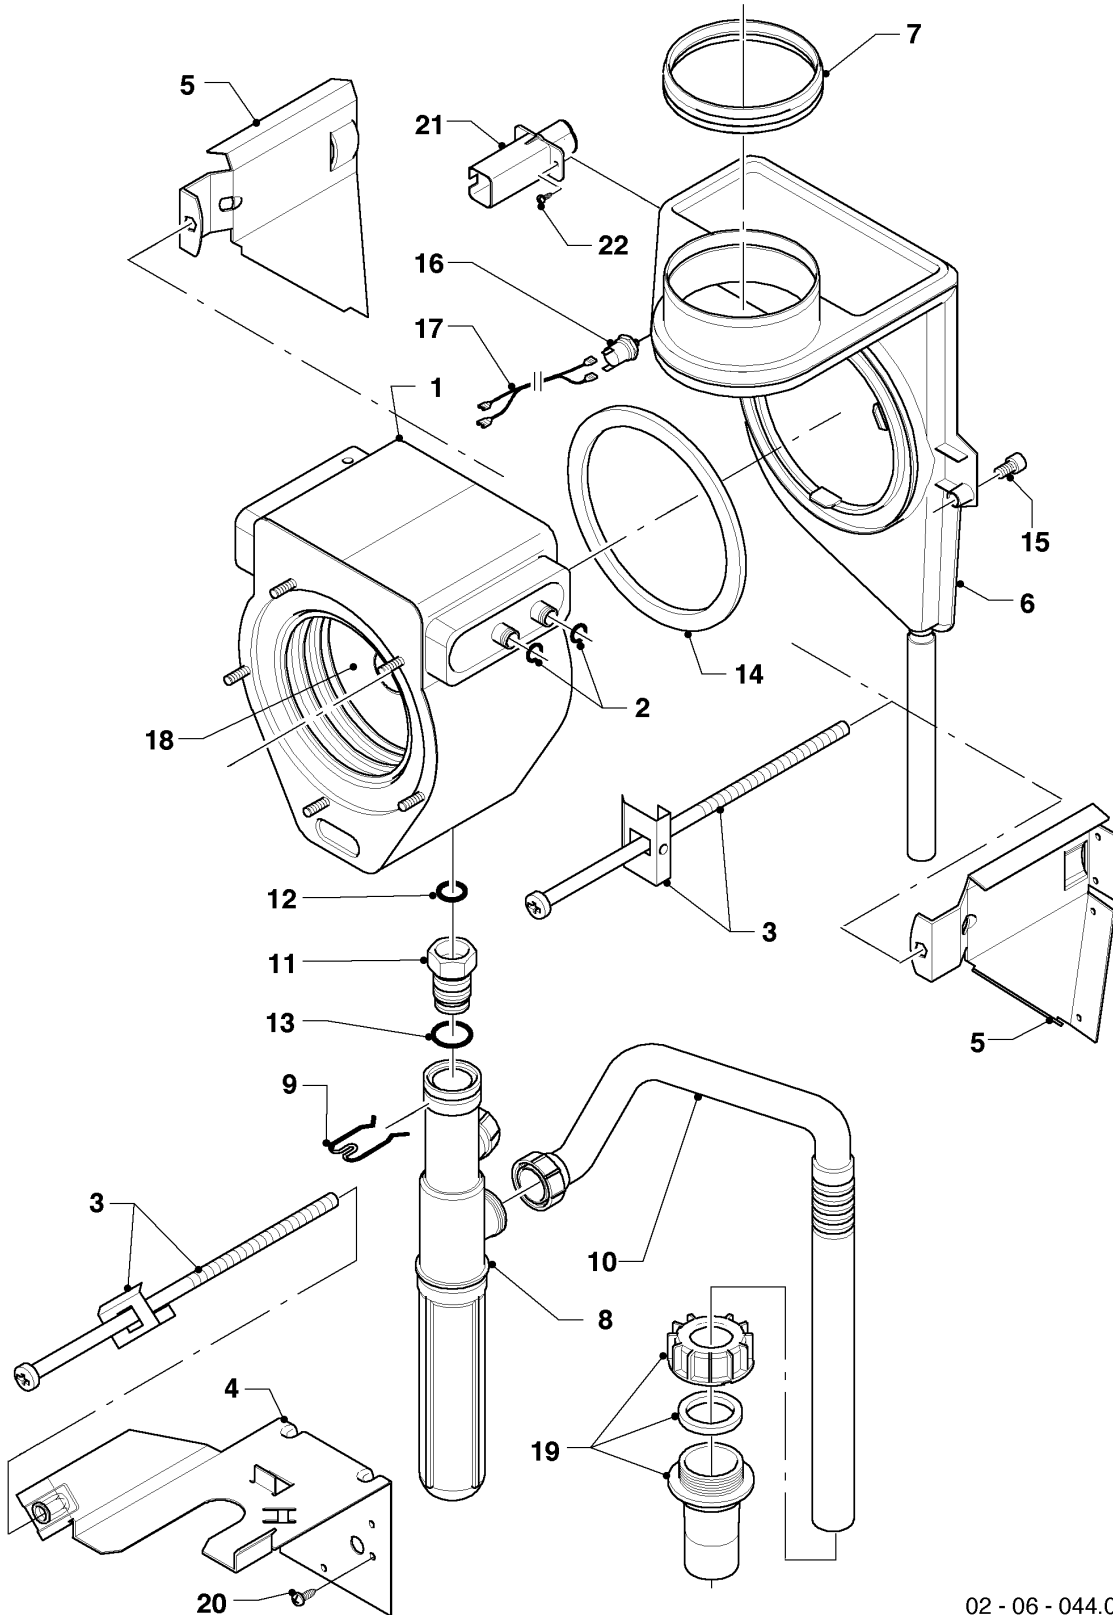

VM a condensazione

VM 356/4-7

06 - Scambiatori

02 - 06 - 044.02

VM a condensazione

VM 356/4-7

06 - Scambiatori

Pos.	Codice articolo	Descrizione	avviso
01	065150	Scambiatore	con pezzi no. 02, 14, 18
02	981140	Guarnizione 3/4 (10 pz.)	
03	111993	Tirante	
04	111995	Suppòrto	con il pezzo no. 20
05	-	-	non fornibile
06	097723	Collettore scàrigo fumi	con pezzi no. 07, 14
07	981227	Guarnizione EPDM (DN 80)	
08	0020081567	Sifone	con pezzi no. 09, 14 - 16
08	982488	O-ring	non raffigurato, Sifone inferiore
08	0020078062	Guarnizione	non raffigurato, Sifone Tubo flessibile
08	0020143487	Tubo flessibile 0,525 m	non raffigurato
09	0020107702	Clip (5 pz.)	
10	0020041889	Tubo	
11	087310	Pezzo di raccordo	con pezzi no. 09, 12, 13
12	-	-	non fornibile, vedi esecuzione no. 11
13	981158	O-ring (10 pz.)	
14	981306	Guarnizione	
15	118885	Vite	
16	-	-	non per questi apparecchi
17	-	-	non per questi apparecchi
18	210779	Piastra isolante 10 mm dado/ rondella	
19	092018	Pezzo di raccordo	
20	235740	Vite 4,2x9,5 ISO 7049	
21	0020209505	Sensore	con il pezzo no. 22
22	500046	Vite