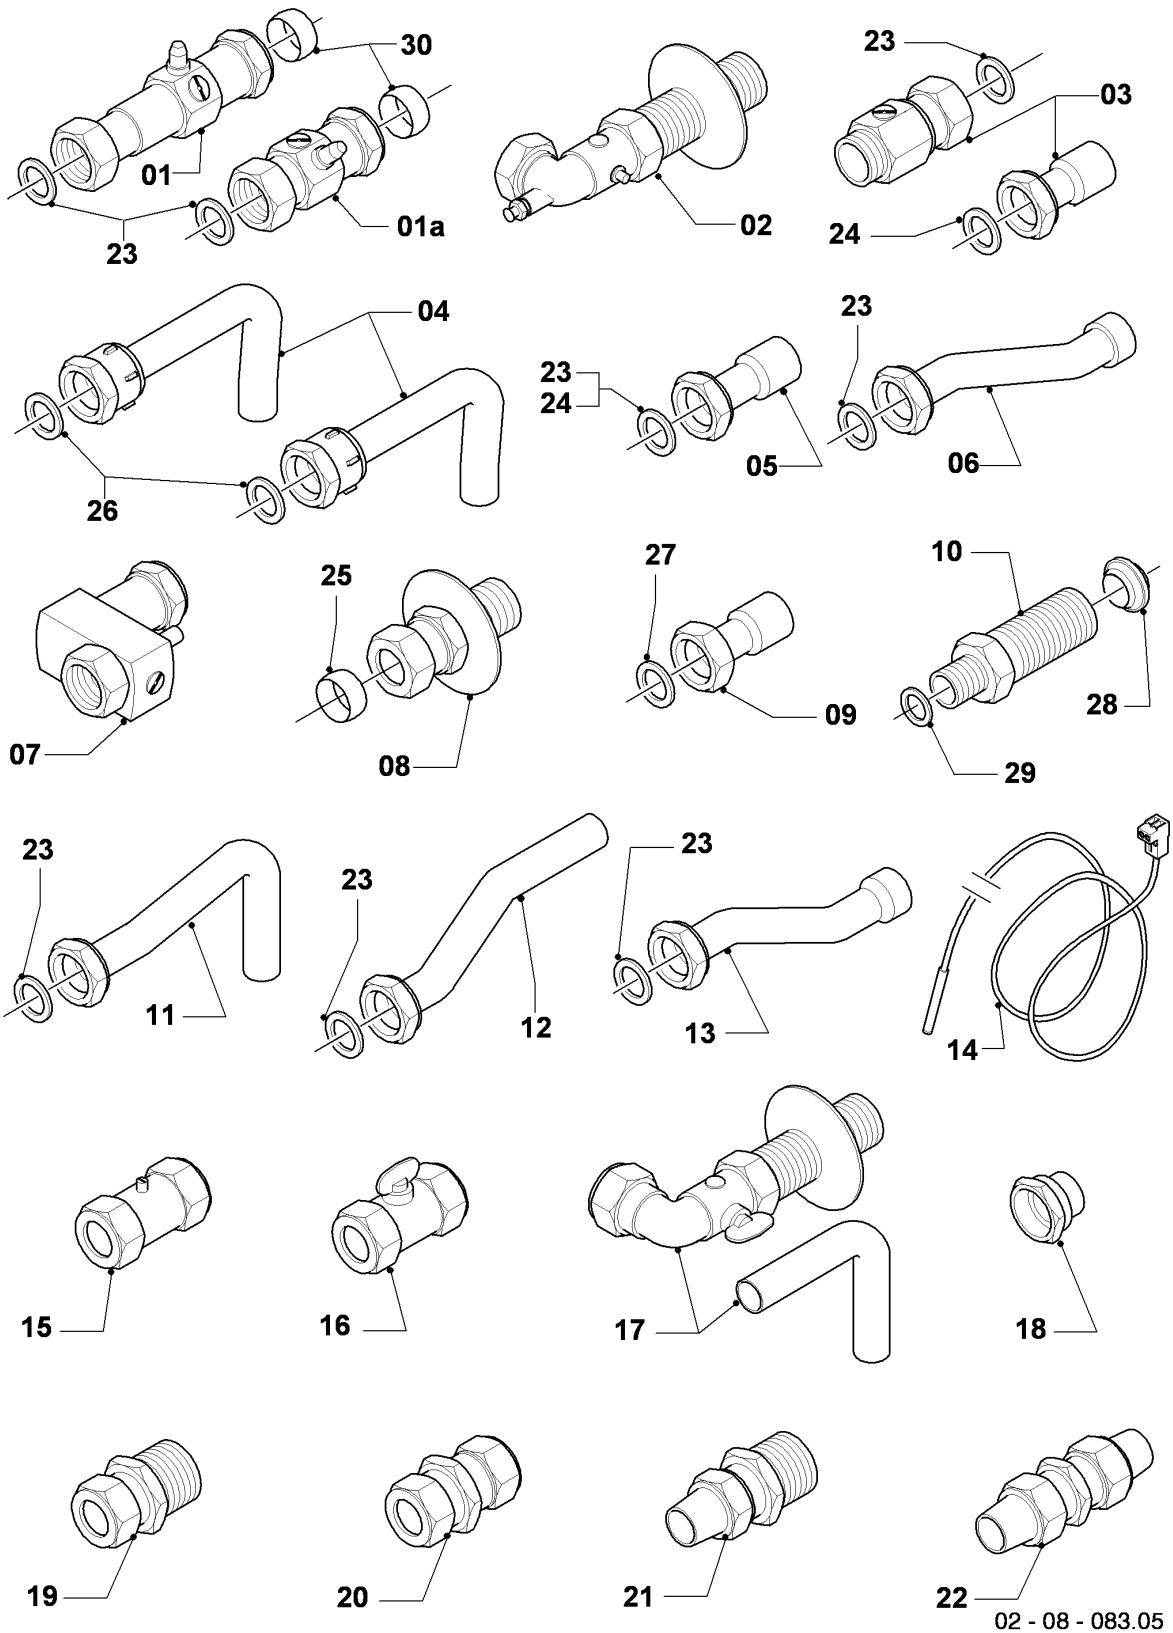

VM-VMW a camera aperta

VM 240-5

08b - Accessori

VM-VMW a camera aperta

VM 240-5

08b - Accessori

Pos.	Codice articolo	Descrizione	avviso
01	-	-	sostituito per 135752 (pos. 01a)
01a	135752	Rubinetto di raccordo sin. e des.	3/4 x 22, con pezzi no. 23,30 (incluso raccordo di prolunga)
02	306200	Kit rubinetto acqua EURO IT	3/4 x 22 (accessorio)
03	-	-	accessorio non disponibile in Italia
04	306202	Tubo risc. pro	22 x 1,5 (accessorio), con il pezzo no. 26
05	-	-	accessorio non disponibile in Italia
06	-	-	accessorio non disponibile in Italia
07	014714	Valvola acqua	3/4 x 15
08	097020	Raccordo (2 pz.)	1/2 x 15, con il pezzo no. 25
09	-	-	accessorio non disponibile in Italia
10	022756	Pezzo di raccordo	nell'accessorio 306261, con pezzi no. 28,29
11	-	-	accessorio non disponibile in Italia
12	081445	Tubo raccordo	con il pezzo no. 23
13	-	-	accessorio non disponibile in Italia
14	253583	Sonda bollitore	disponibile come accessorio 306257 L=3m
15	-	-	accessorio non disponibile in Italia
16	-	-	accessorio non disponibile in Italia
17	306210	Kit rubinetto gas	15 x 3/4 (accessorio), con il pezzo no. 20
18	-	-	accessorio non disponibile in Italia
19	083437	Raccordo a compressione	15 x 3/4
19	0020012768	Raccordo a compressione 3/4 x 22	22 x 3/4
20	083435	Raccordo a compressione, doppio	15 x 15
21	-	-	accessorio non disponibile in Italia
22	-	-	accessorio non disponibile in Italia
23	981152	Guarnizione (10 pz.)	17,0 x 24,0 x 1,5
24	-	-	accessorio non disponibile in Italia
25	980410	Guarnizione	15,2 x 18,0 x 8,0
26	981141	Guarnizione (10 pz.)	17,0 x 24,0 x 2,0
27	-	-	accessorio non disponibile in Italia