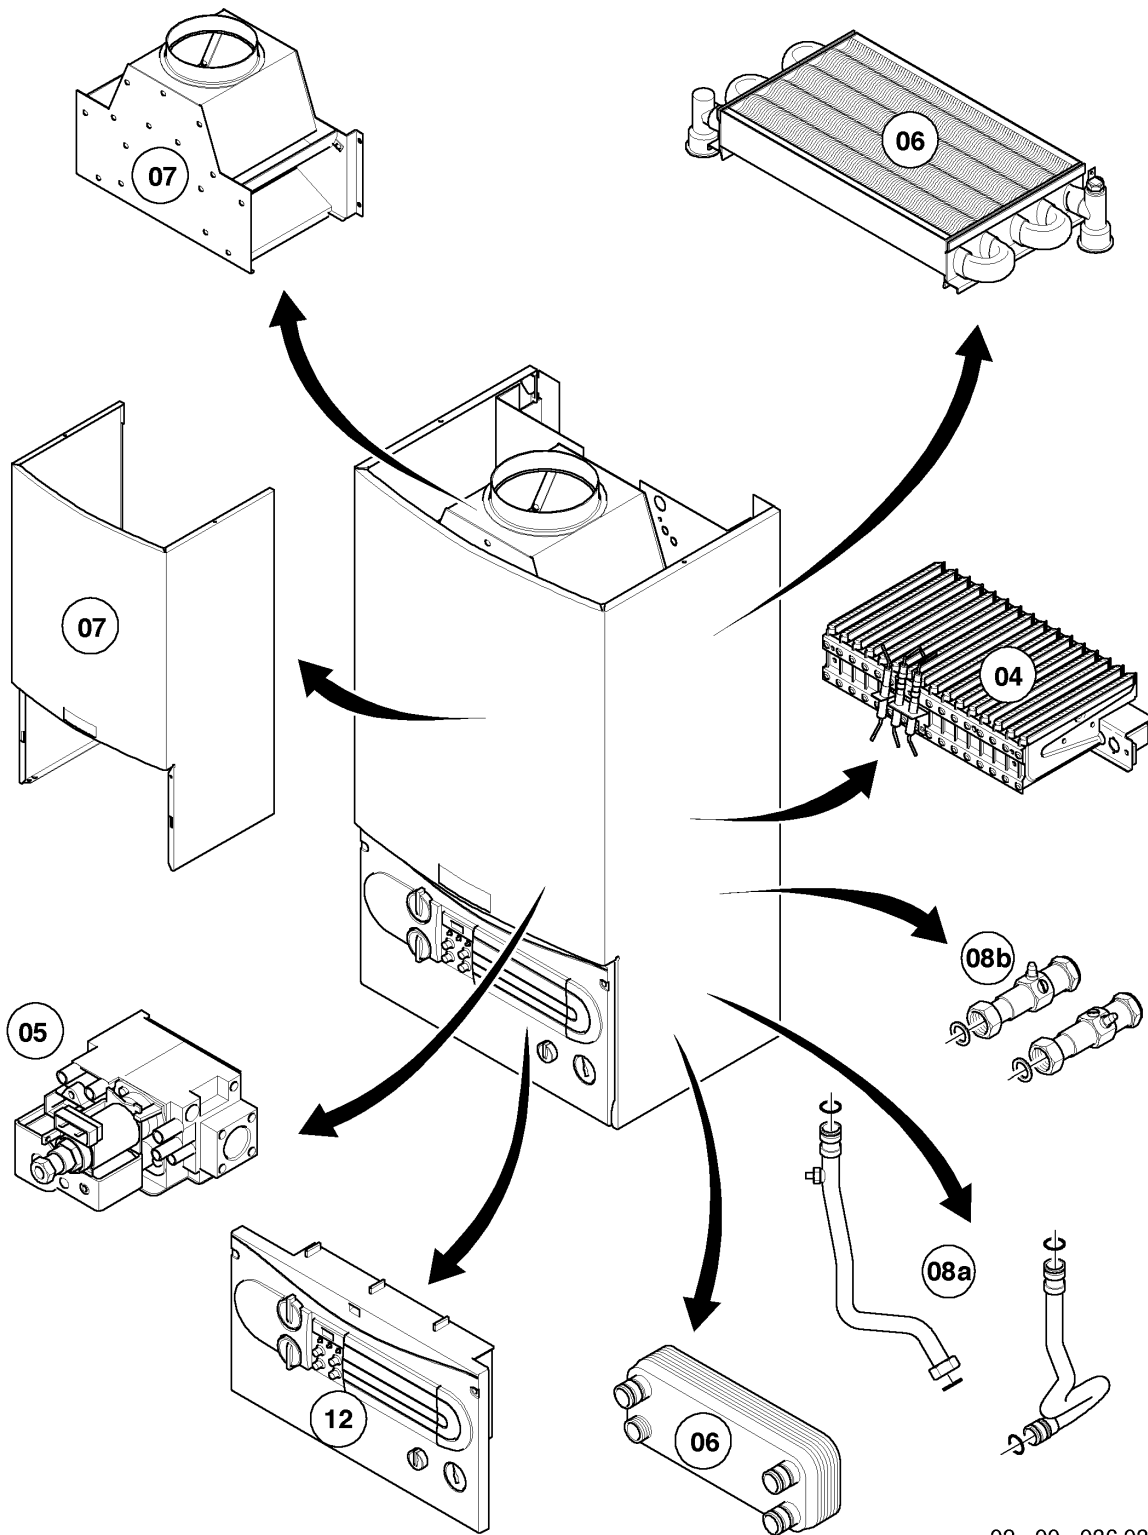

VM-VMW a camera aperta

VM 240-5

Elenco gruppi di costruzione

02 - 00 - 036.03

VM-VMW a camera aperta

VM 240-5

Elenco gruppi di costruzione

Pos.	Gruppo di costruzione
04	Bruciatore
05	Gruppo gas
06	Scambiatori
07	Rivestimento
08a	Parte idraulica
08b	Accessori
12	Scatola comandi