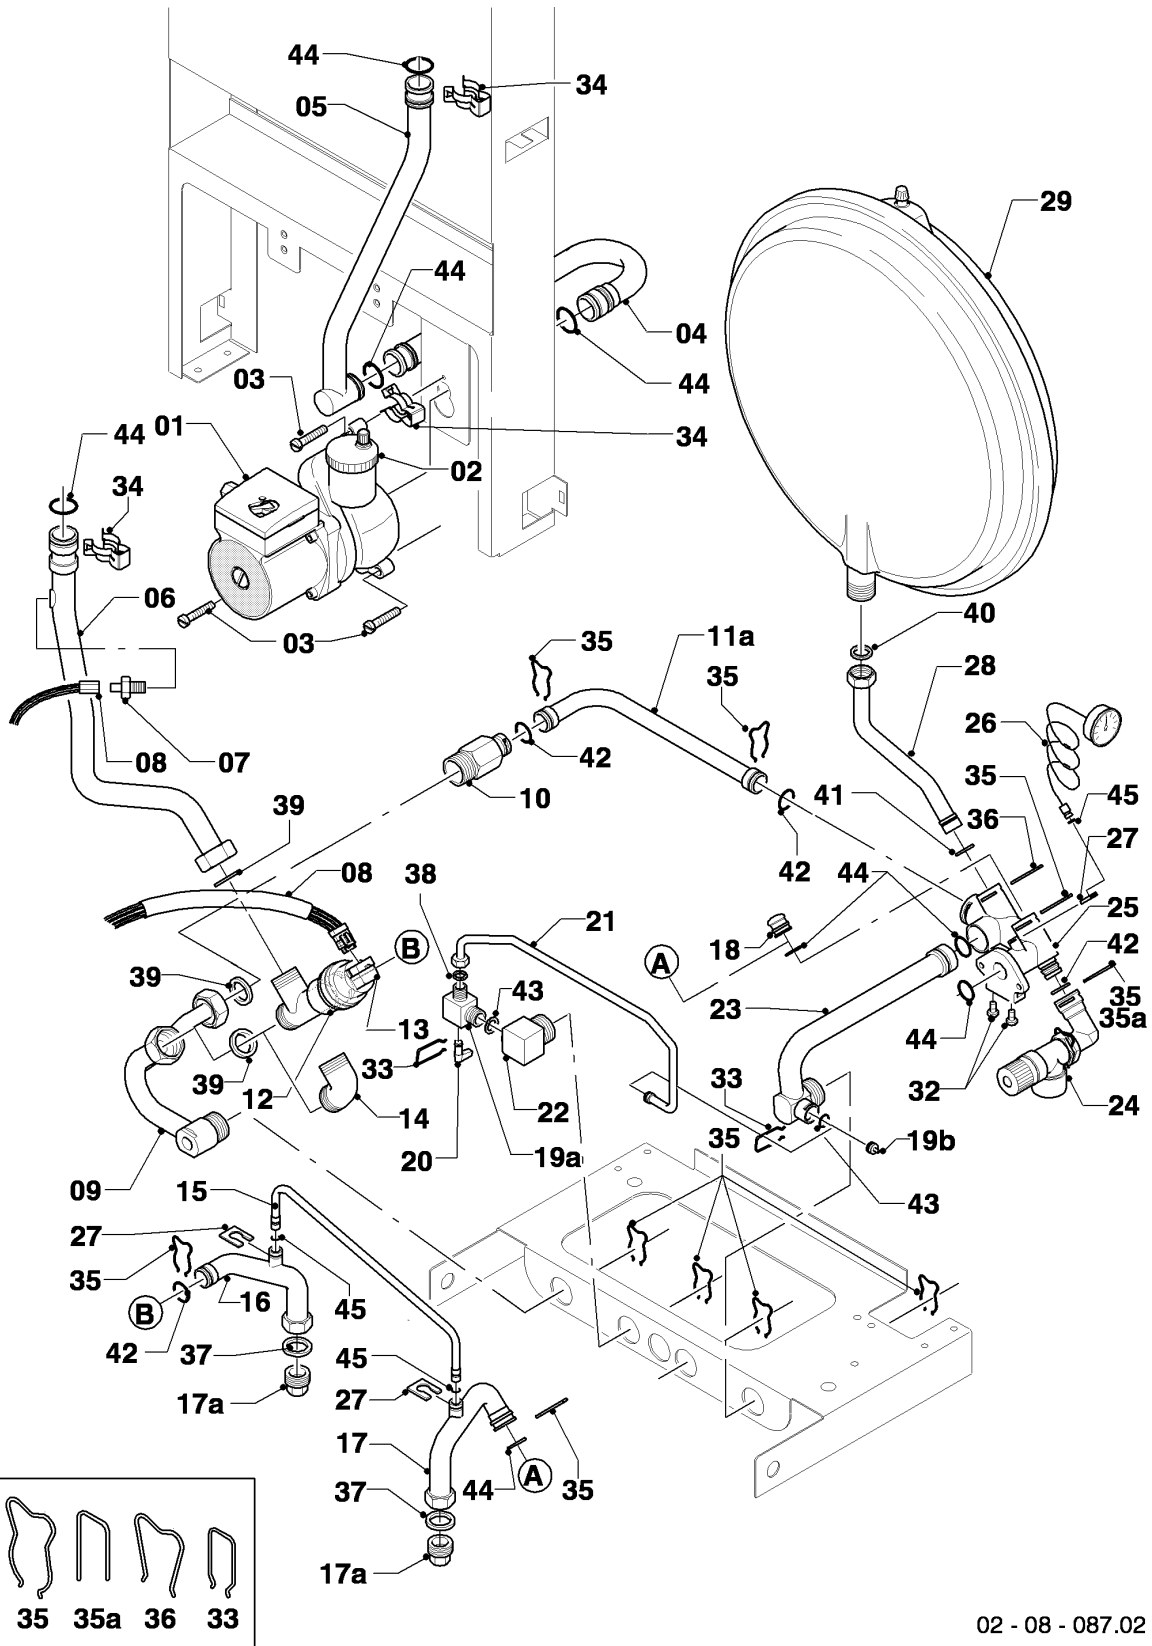

VM-VMW a camera aperta

VM 240-5

08a - Parte idraulica

VM-VMW a camera aperta

VM 240-5

08a - Parte idraulica

Pos.	Codice articolo	Descrizione	avviso
01	160928	Pompa VP5	con pezzi no. 03,44
02	061707	Valvola scarico aria automatica	
03	118951	Vite a testa bombata (M 6x28,5)	
04	019382	Tubo di raccordo	con pezzi no. 34,44
05	019378	Tubo di raccordo	VM 240-5, con pezzi no. 34,44
06	019384	Tubo di raccordo	VM 240-5, con pezzi no. 34,39,44
07	252805	Sonda NTC	
08	256115	Cablaggio	
09	019391	Tubo di raccordo	con pezzi no. 35,39
10	150240	By-pass automatico 2,5m	con pezzi no. 35,39,42
10	150242	By-pass automatico 1,7m	con pezzi no. 35,39,42
10	150243	By-pass automatico 3,5m	con pezzi no. 35,39,42
11a	019390	Tubo di raccordo	con pezzi no. 35,42
12	0020073799	Valvola 3 vie	con pezzi no. 35,39,42
13	140429	Servomotore	
14	084984	Raccordo	con il pezzo no. 39
15	088852	Bypass	con pezzi no. 27,45
16	081676	Tubo di raccordo	con pezzi no. 17a,27,35,37,42,45
17	081677	Tubo raccordo	con pezzi no. 17a,27,35,37,44,45
17a	136376	Nipplo	
18	109926	Tappo	con il pezzo no. 44
19a	014675	Rubinetto carico senza valvola ritegno	con pezzi no. 33,38,43
19b	139471	Tappo	con il pezzo no. 43
20	125151	Manópola per rubinetto di carico	
21	022656	Tubo di carico	con pezzi no. 33,38,43
22	081689	Raccordo di carico	con pezzi no. 35,43
23	019377	Tubo di raccordo	con pezzi no. 19b,33,35,43,44
24	190732	Valvola di sicurezza	con pezzi no. 35,42
25	019392	Pezzo di raccordo	con pezzi no. 03,27,30,32,35,36,41,42,44,45
26	101271	Manometro	con pezzi no. 27,45