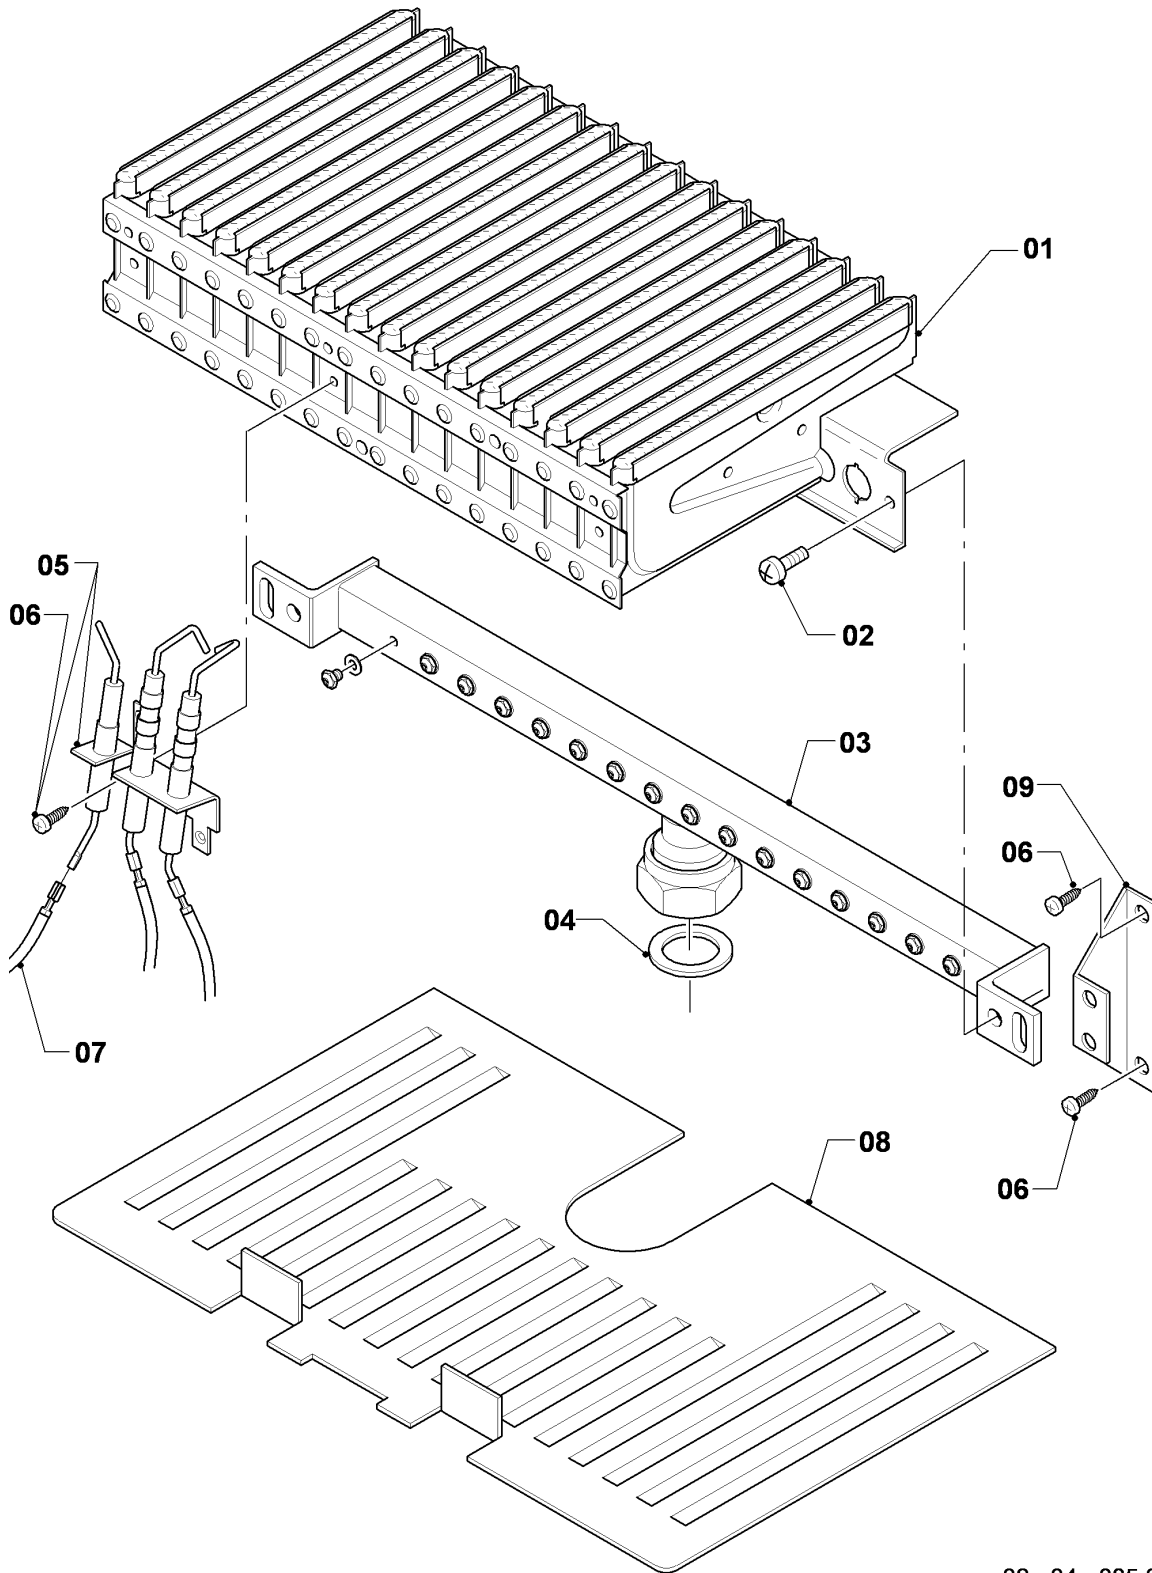

VM-VMW a camera aperta

VM 240-5

04 - Bruciatore

02 - 04 - 035.02

VM-VMW a camera aperta

VM 240-5

04 - Bruciatore

Pos.	Codice articolo	Descrizione	avviso
01	031500	Gruppo camera	VM 240-5, con il pezzo no. 02
02	118937	Vite a testa bombata (M 5x12)	
03	126752	Rampa bruciatore 24kW H	VM 240-5, H, con pezzi no. 02,04
03	126755	Rampa bruciatore 24kW B	VM 240-5, B, con pezzi no. 02,04
04	981142	Guarnizione (10 pz.)	
05	090724	Elettrodo	con il pezzo no. 06
06	0020107695	Vite (10 pz.)	
07	256115	Cablaggio	
08	213257	Lamiera di protezione	
09	-	-	non per questi apparecchi