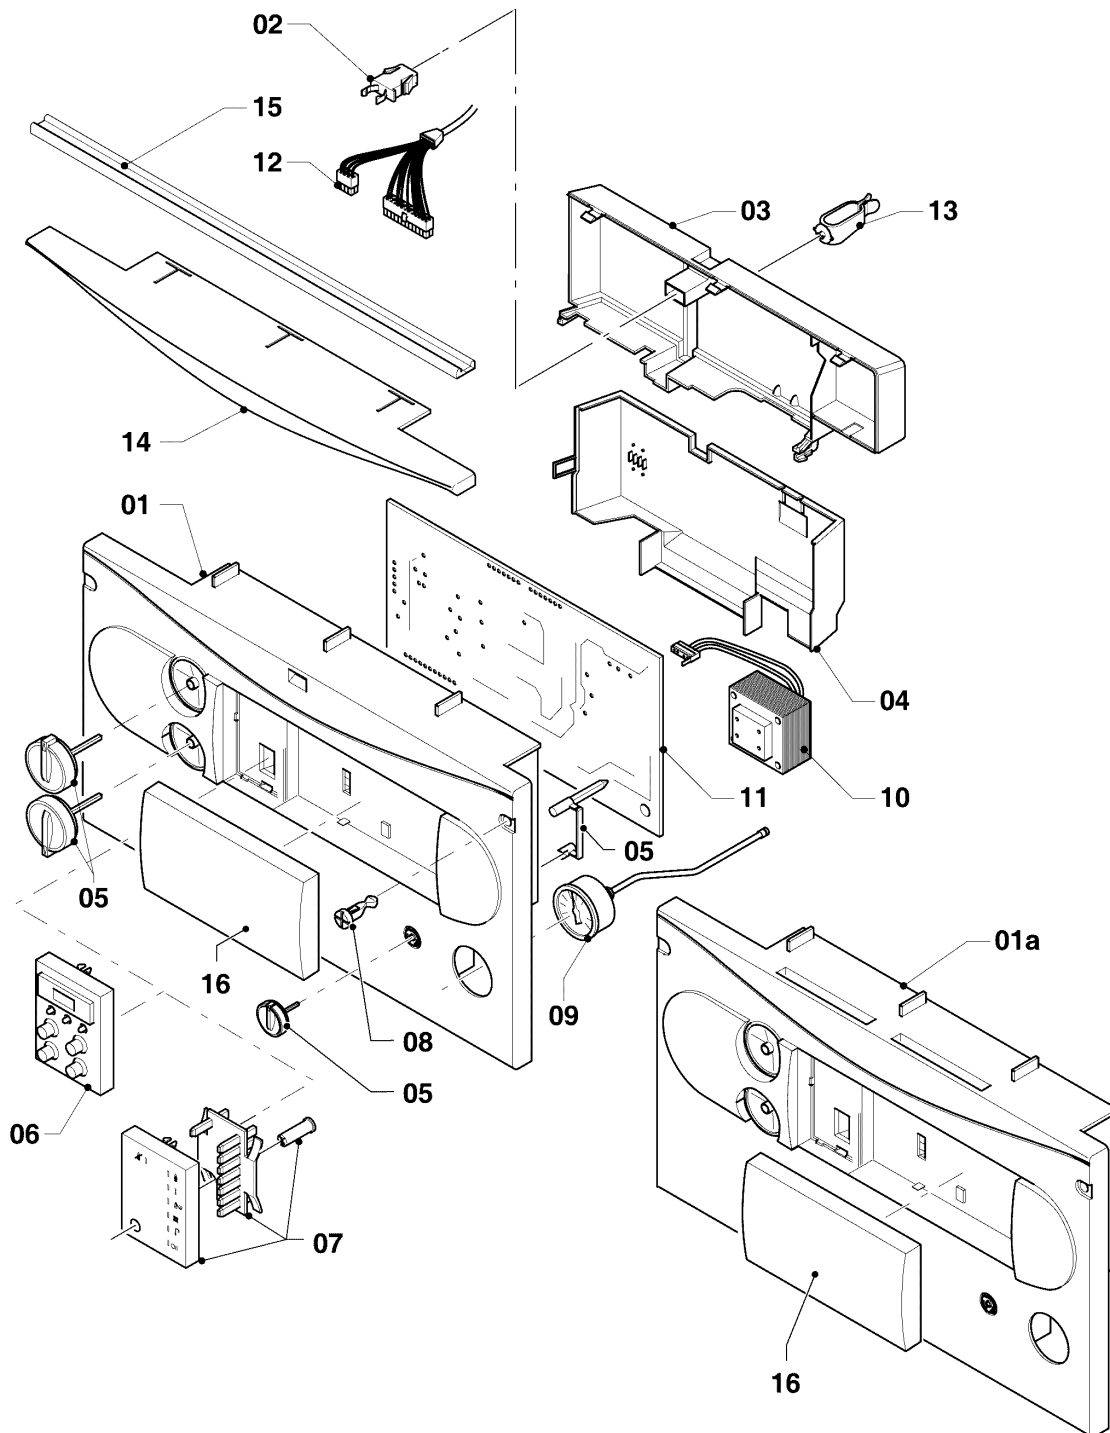

VM-VMW a camera aperta

VM 240-5

12 - Scatola comandi

02-12-029.06

VM-VMW a camera aperta

VM 240-5

12 - Scatola comandi

Pos.	Codice articolo	Descrizione	avviso
00	251961	Fusibile 1,25 AT (10 pz.)	1,25 AT, non raffigurato
00	0020067507	Fusibile 2,0 A T2H (10 pz.)	2,0 AT, non raffigurato
01	-	-	non più fornibile, sostituito da pos. 01a (deve essere sostituito anche il pannello di chiusura!)
01a	136894	Parte anteriore (grigio)	con il pezzo no. 05
02	088734	Chiusura	
03	-	-	non fornibile
04	136882	Coperchio scatola comandi	
05	114286	Manopole verdi, kit di 3 pz.	verde
05	114288	Manopole grigio, kit di 3 pz.	grigio
06	130807	Display (grigio)	
07	-	-	solo per ...-3
08	132925	Viti di bloccaggio (10 pz.)	
09	101271	Manometro	
09	101270	Termomanometro	solo per ...-3
10	287450	Trasformatore	
11	0020034604	Scheda comandi	
12	256115	Cablaggio	
13	219629	Molla (5 pz.)	
14	-	-	solo per ...-3
15	283815	Guarnizione	solo per balkon
16	0020130491	Coperchio regolatore, bigio