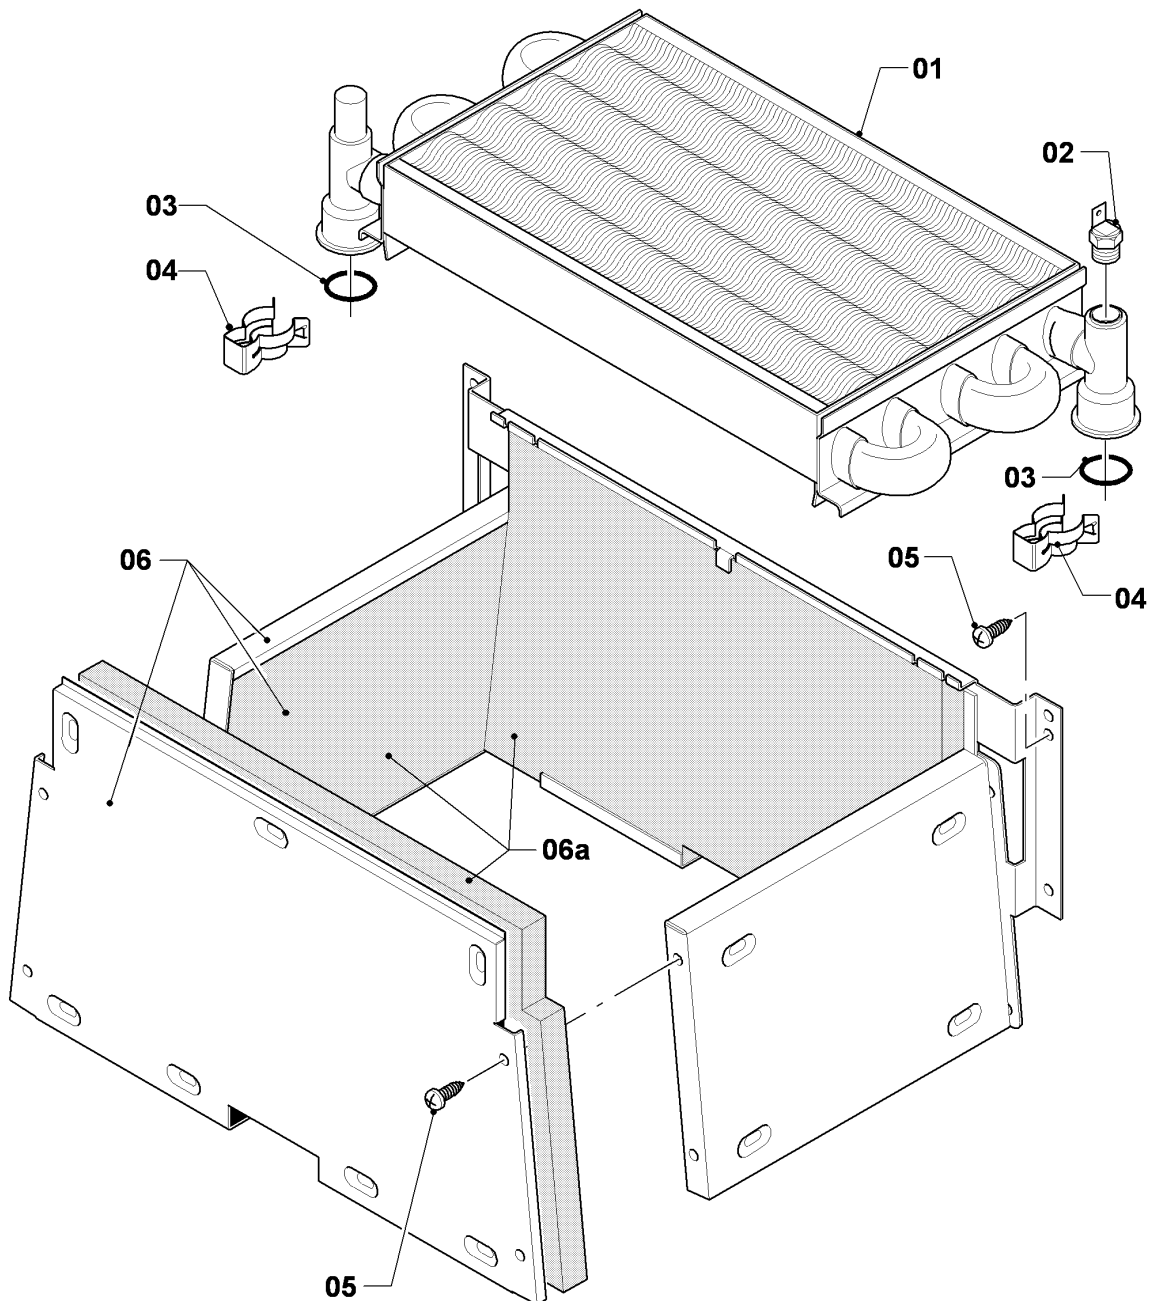

VM-VMW a camera aperta

VM 240-5

06 - Scambiatori

02 - 06 - 036.02

VM-VMW a camera aperta

VM 240-5

06 - Scambiatori

Pos.	Codice articolo	Descrizione	avviso
01	064713	Scambiatore primario (89 lamierine)	VM 240-5, con pezzi no. 03,04
02	252805	Sonda NTC	
03	981151	O-ring (10 pz.)	
04	219621	Molla di bloccaggio (10 pz.)	
05	0020107695	Vite (10 pz.)	
06	117546	Camera combustione	VM 240-5, con il pezzo no. 05
06a	0020082194	Isolante (set)	VM 240-5