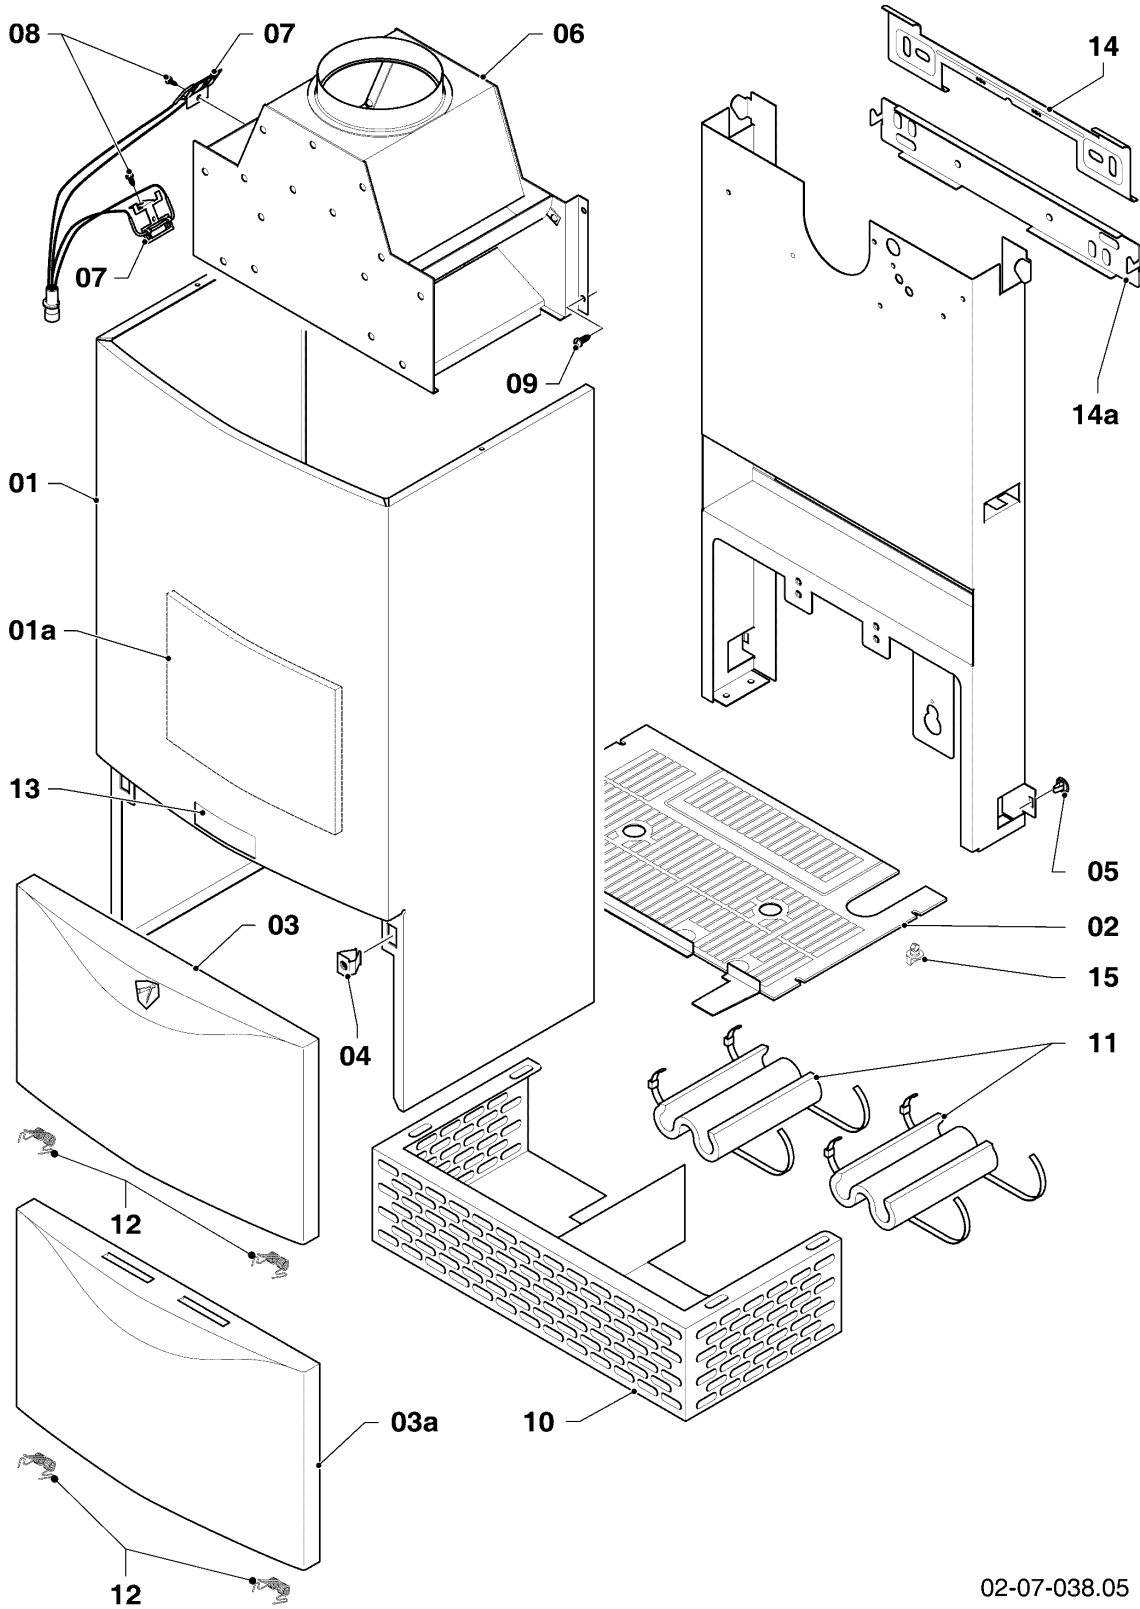

VM-VMW a camera aperta

VM 240-5

07 - Rivestimento

02-07-038.05

VM-VMW a camera aperta

VM 240-5

07 - Rivestimento

Pos.	Codice articolo	Descrizione	avviso
01	067314	Rivestimento	con pezzi no. 04,05,13
01a	159114	Piastra di protezione termico	
02	079533	Pannello di protezione	
03	209714	Coperchio, rivestimento (plastico)	
03	078954	Coperchio, rivestimento (metallo)	con il pezzo no. 12
03a	-	-	non per questi apparecchi
04	219620	Clip (10 pz.)	
05	219619	Clip (10 pz.)	
06	102514	Cappa antivento	VM 240-5, con il pezzo no. 09
07	253549	Sensore fumi	con il pezzo no. 08
08	235750	Vite	
09	0020107695	Vite (10 pz.)	
10	079437	Griglia protezione vento	solo per balkon
11	076629	Isolamento (2 pz.)	solo per balkon
12	188742	Molla (2 pz.)	
13	118096	Targhetta marchio Vaillant	
14	098919	Supporto	fino a 09/02
14a	091417	Supporto (kit montaggio)	a partire 09/02
15	290811	Clip (4 pz.)