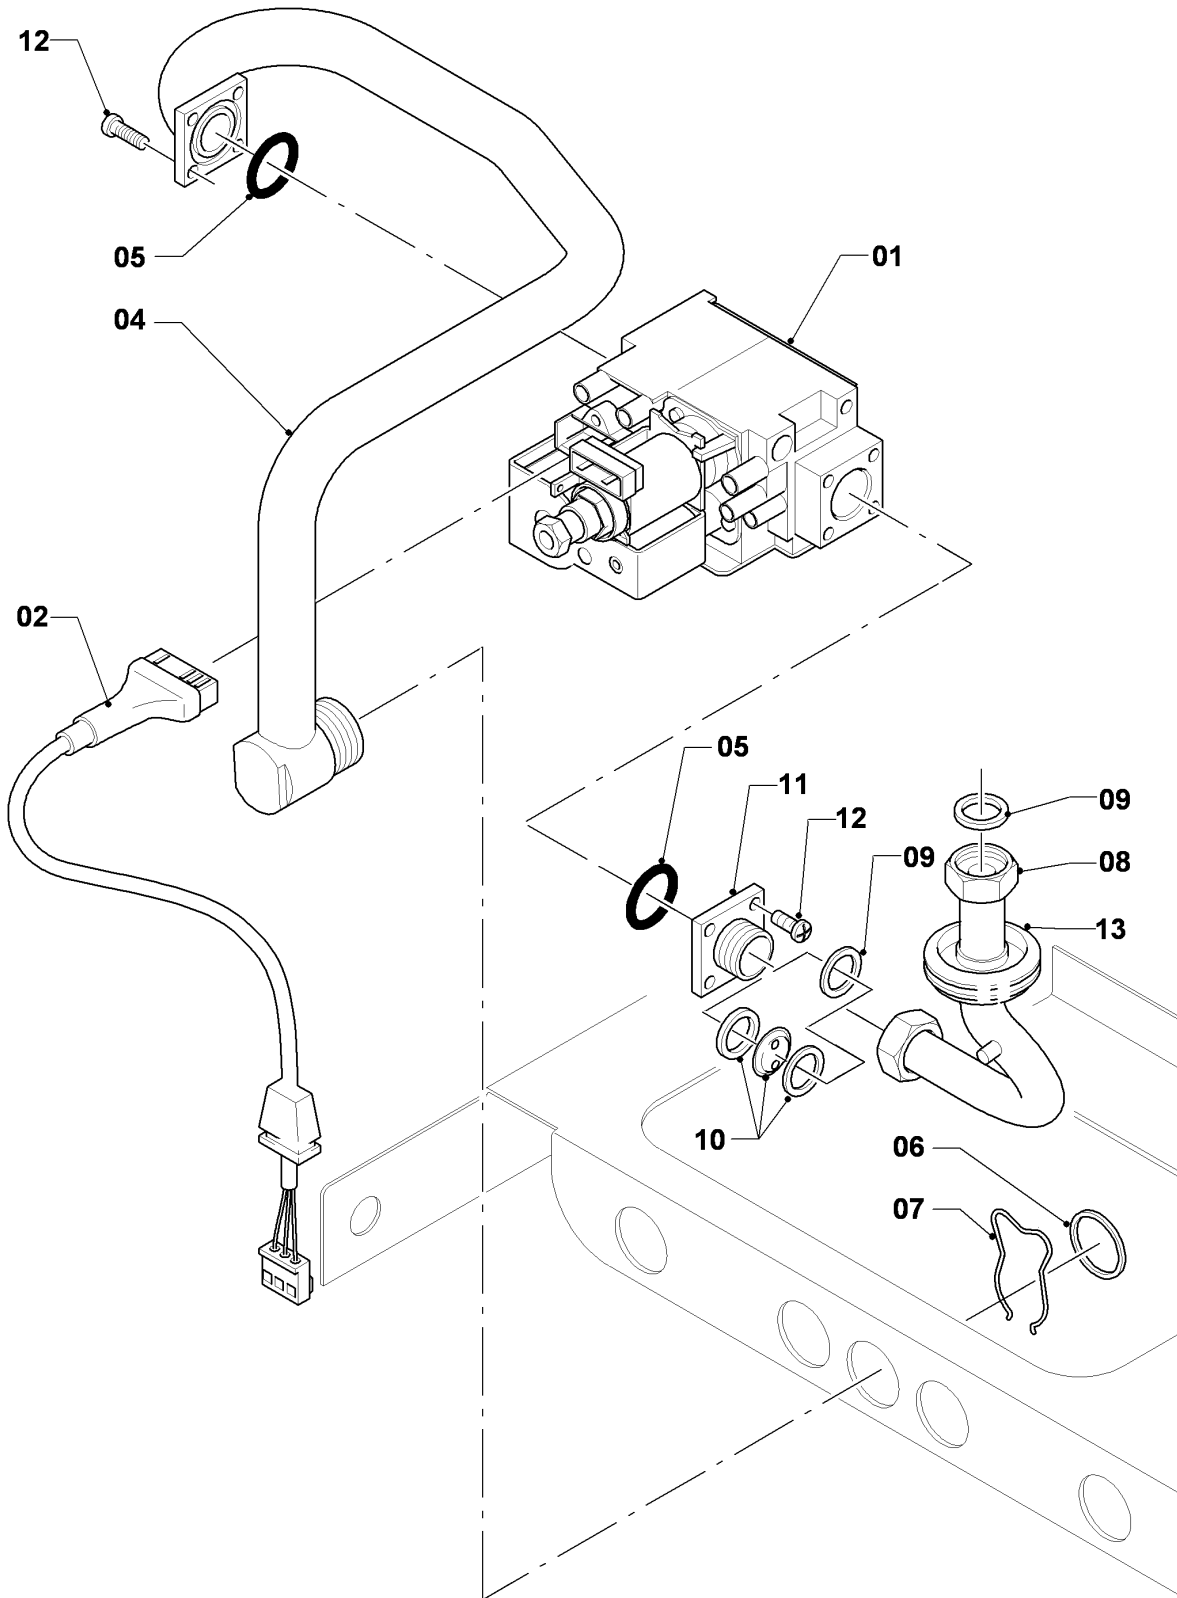

VM-VMW a camera aperta

VM 240-5

05 - Gruppo gas

02 - 05 - 011.03

VM-VMW a camera aperta

VM 240-5

05 - Gruppo gas

Pos.	Codice articolo	Descrizione	avviso
00	201994	Kit di trasformazione B (SIT)	VM 240-5, H, non raffigurato
00	201996	Kit di trasformazione H (SIT)	VM 240-5, B, non raffigurato
01	053462	Gruppo gas H	VM 240-5, H, con pezzi no. 05,09,11,12
01	053463	Gruppo gas	VM 240-5, B, con pezzi no. 05,10,11,12
02	090915	Cavo di collegamento	
04	123467	Tubo gas	con pezzi no. 05,06,07
05	982319	O-ring	
06	981140	Guarnizione 3/4 (10 pz.)	
07	219622	Molla di bloccaggio (10 pz.)	
08	123421	Tubo	VM 240-5, con pezzi no. 09,10
09	981142	Guarnizione (10 pz.)	
10	049749	Pre-ugello 2 x 3,25	VM 240-5, B
11	147759	Adattatore	con pezzi no. 05,09,10,12
12	105901	Vite M4x10 (10 pz.)	
13	-	-	solo per Turboblock