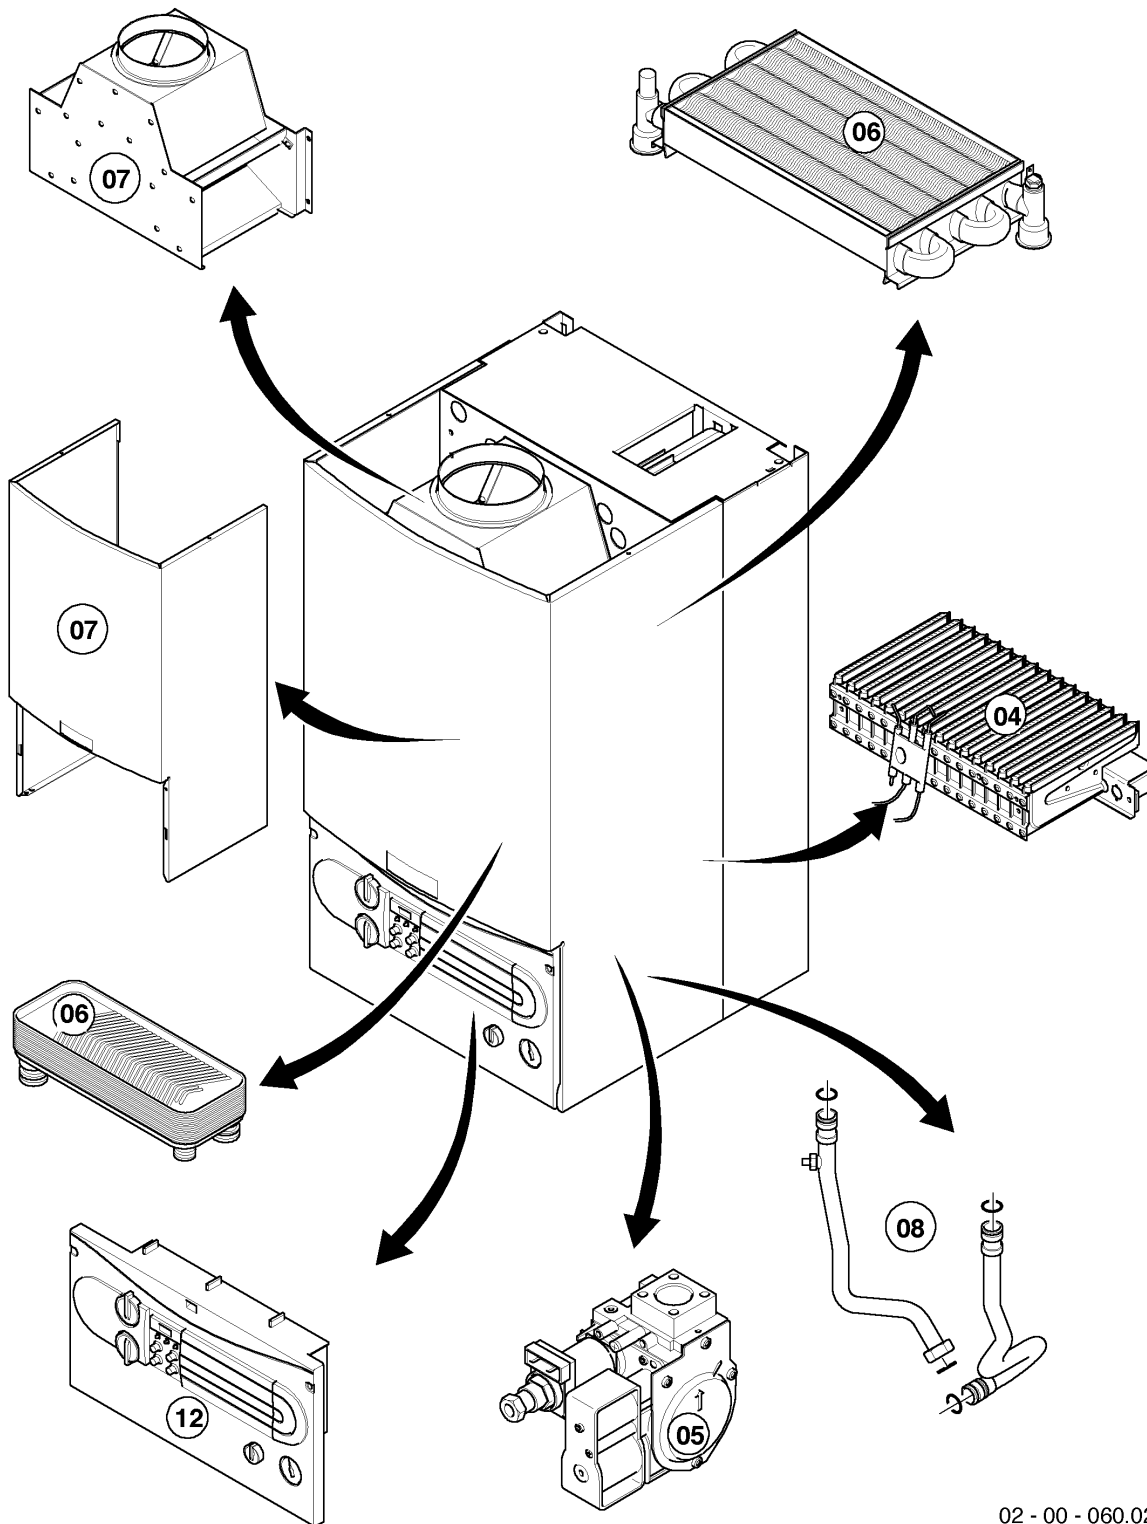

VMI a camera aperta

VMI 240-7

Elenco gruppi di costruzione

02 - 00 - 060.02

VMI a camera aperta

VMI 240-7

Elenco gruppi di costruzione

Pos.	Gruppo di costruzione
04	Brucciatoe
05	Gruppo gas
06	Scambiatori
07	Rivestimento
08	Parte idraulica
12	Scatola comandi