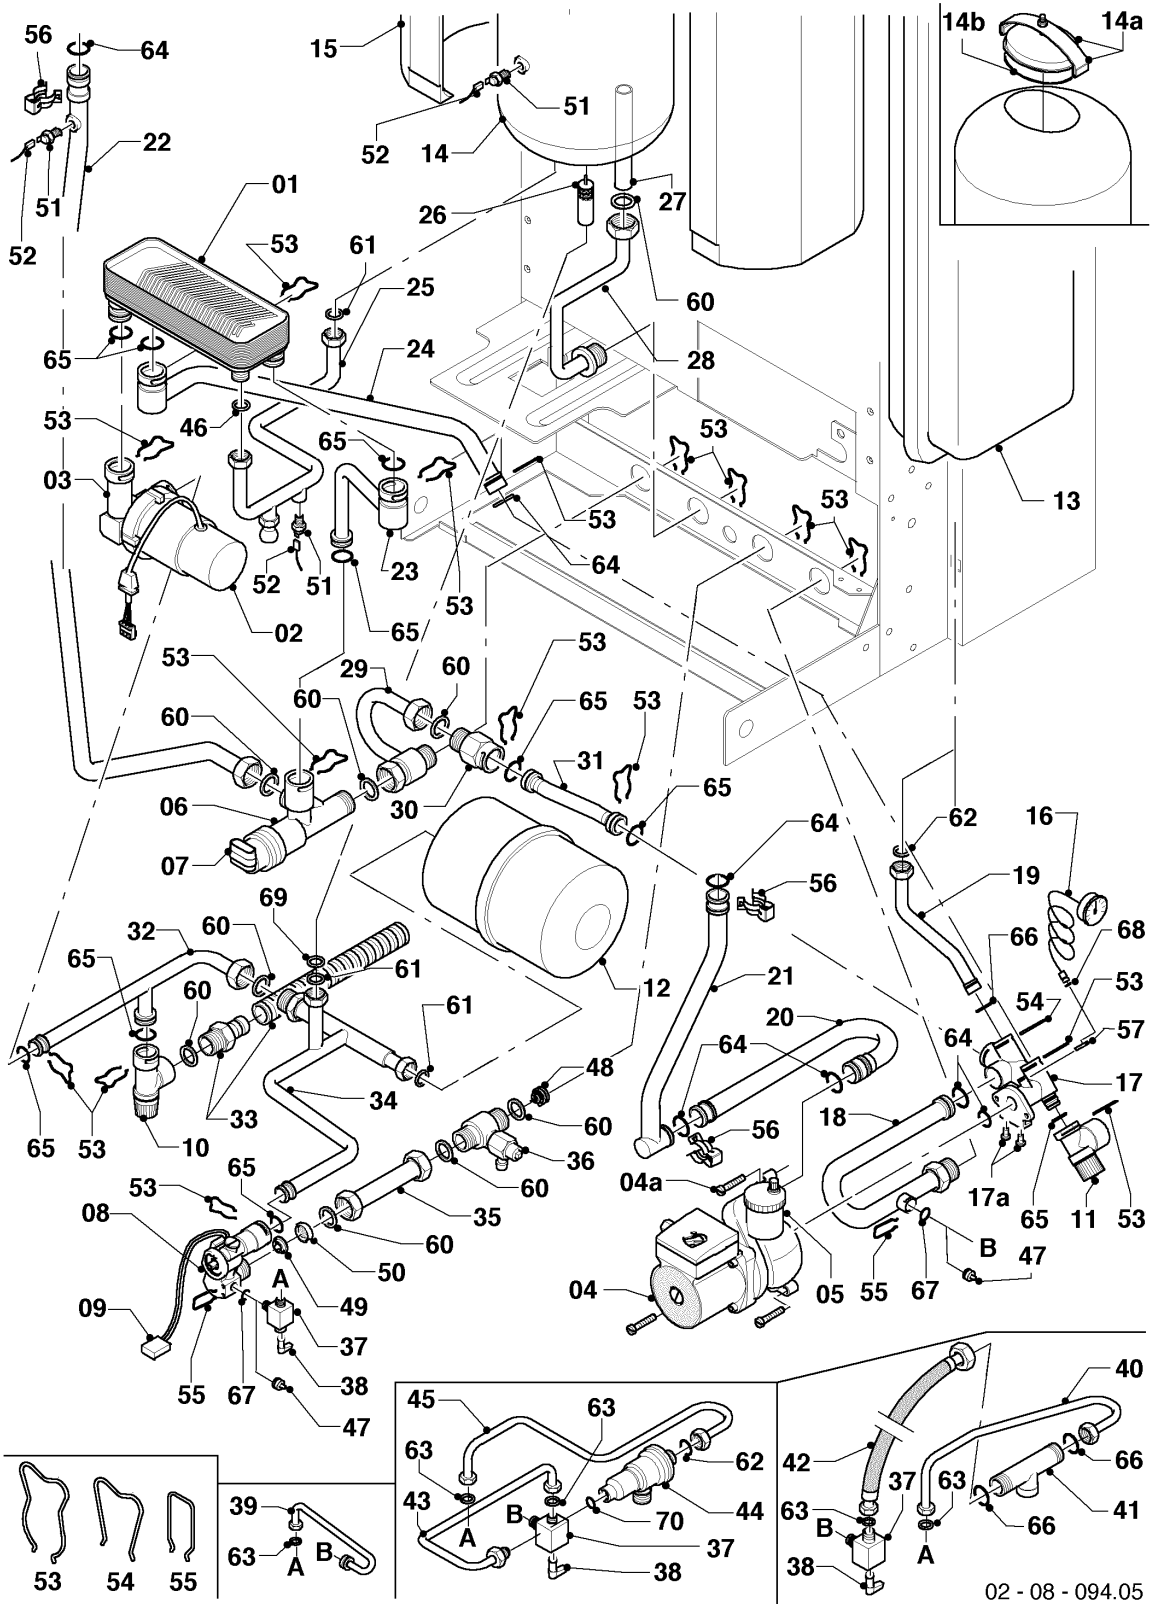

VMi a camera aperta

VMi 240-7

08 - Parte idraulica

02 - 08 - 094.05

VMI a camera aperta

VMI 240-7

08 - Parte idraulica

Pos.	Codice articolo	Descrizione	avviso
01	0020073795	Scambiatore secondario (12 piastre)	VMI 240-7, con pezzi no. 46,53,65
02	0020183478	Motore pompa a.c.s. (E1)	Se nessun modulo relè esterno è ancora presente (vedere Gruppo 12, punto 14), questo deve essere necessariamente ordinato anche! Senza questo modulo, la pompa non può essere utilizzato in modo sicuro.
03	092001	Chiocciola pompa san. c. valvola ritegno	
04	160928	Pompa VP5	con pezzi no. 04a,64
04a	118951	Vite a testa bombata (M 6x28,5)	
05	061707	Valvola scarico aria automatica	
06	0020073799	Valvola 3 vie	con pezzi no. 53,60,65
07	140429	Servomotore	
08	194819	Flussometro	con pezzi no. 47,50,53,55,60,65,67
08	0020029604	Elica flussometro	non raffigurato
09	711933	Sensore hall	
10	190745	Valvola di sicurezza san. 10 bar	con pezzi no. 53,65
11	190732	Valvola di sicurezza	con pezzi no. 53,65
12	181081	Vaso di espansione 1 ltr. a.c.s.	
13	181079	Vaso di espansione 10 ltr.	con il pezzo no. 62
14	064073	Accumulo 20 L a.c.s.	con pezzi no. 15,26,60,61,69
14a	0020050743	Coperchio	con il pezzo no. 14b
14b	0020050744	Guarnizione	
15	-	-	non fornibile (vedi pos. 14)
16	101271	Manometro	con pezzi no. 57,68
17	019392	Pezzo di raccordo	con pezzi no. 17a,53,54,57,64,65,66,68
17a	118937	Vite a testa bombata (M 5x12)	
18	094111	Tubo di raccordo	con pezzi no. 55,64,67
19	094115	Tubo di raccordo	con pezzi no. 54,62,66