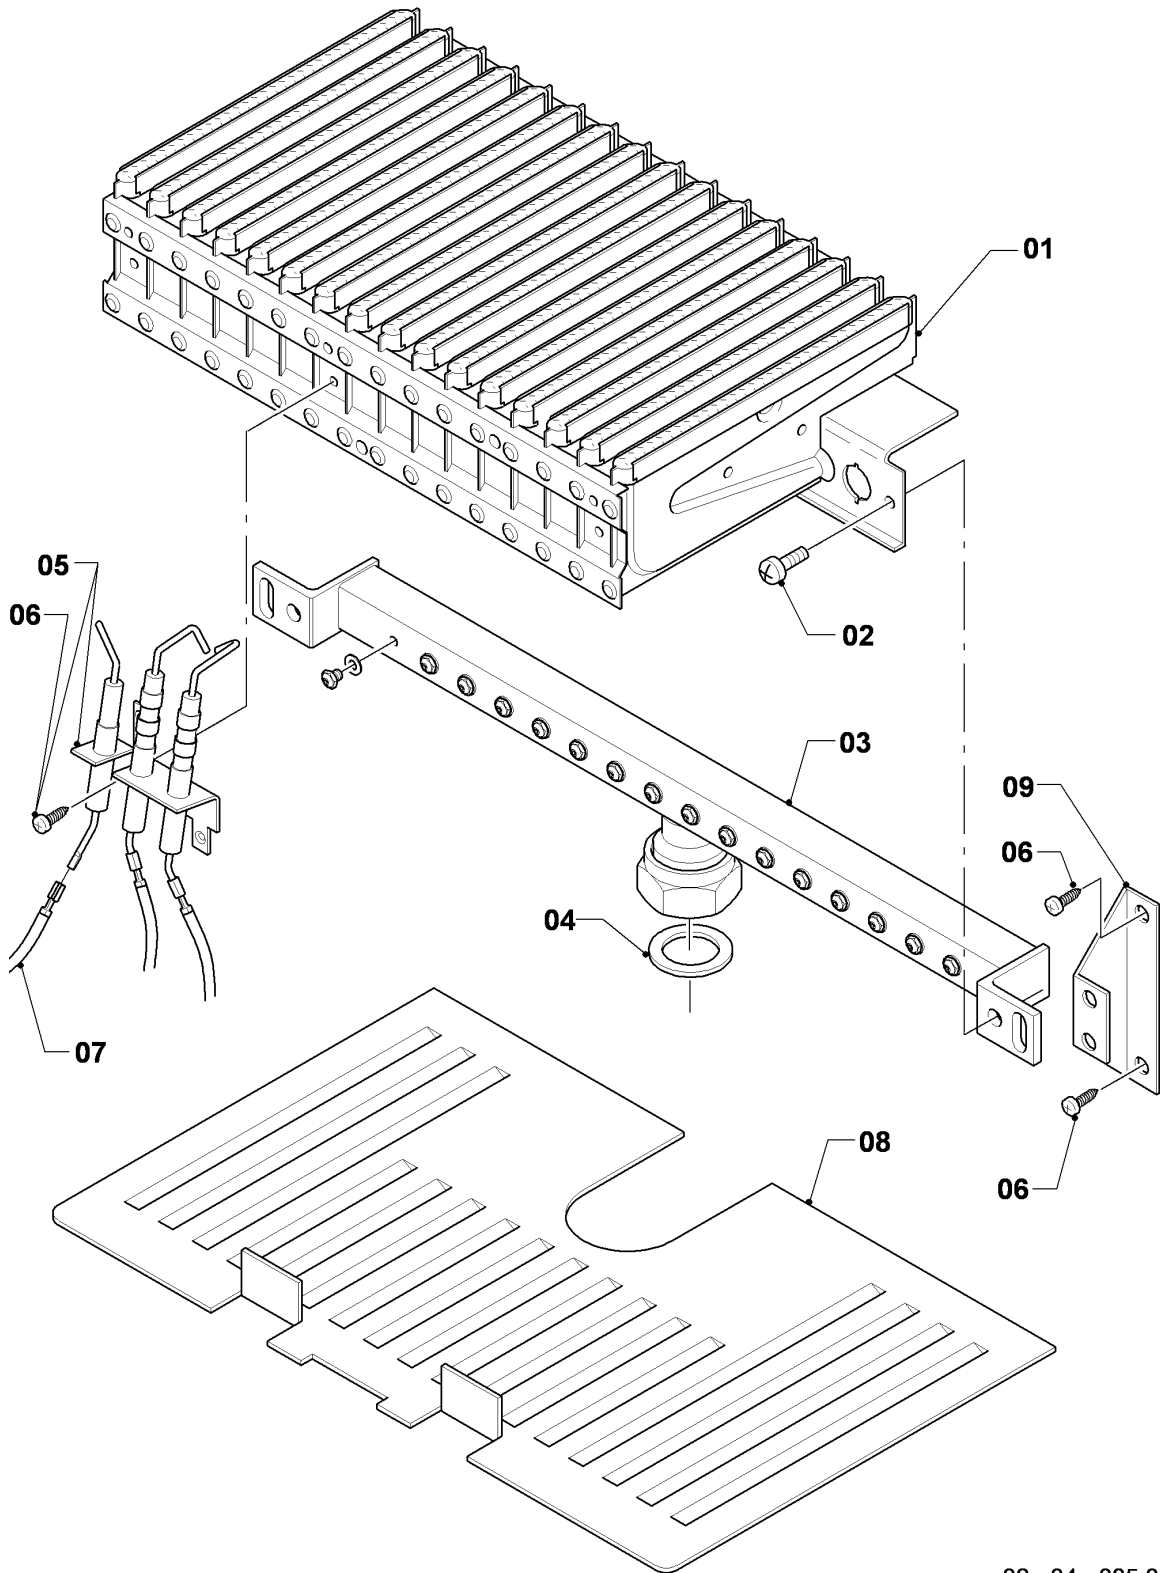

VMI a camera aperta

VMI 240-7

04 - Bruciatore

02 - 04 - 035.02

VMI a camera aperta

VMI 240-7

04 - Bruciatore

Pos.	Codice articolo	Descrizione	avviso
01	031500	Gruppo camera	VMI 240-7, con il pezzo no. 02
02	118937	Vite a testa bombata (M 5x12)	
03	126780	Rampa bruciatore 24kW H	VMI 240-7, H, con pezzi no. 02,04
03	126781	Rampa bruciatore 24/25kW B	VMI 240-7, B, con pezzi no. 02,04
04	981142	Guarnizione (10 pz.)	
05	090724	Elettrodo	con il pezzo no. 06
06	235750	Vite	
07	256187	Cablaggio	
08	213257	Lamiera di protezione	
09	098916	Supporto (2 pz.)	con pezzi no. 02,06