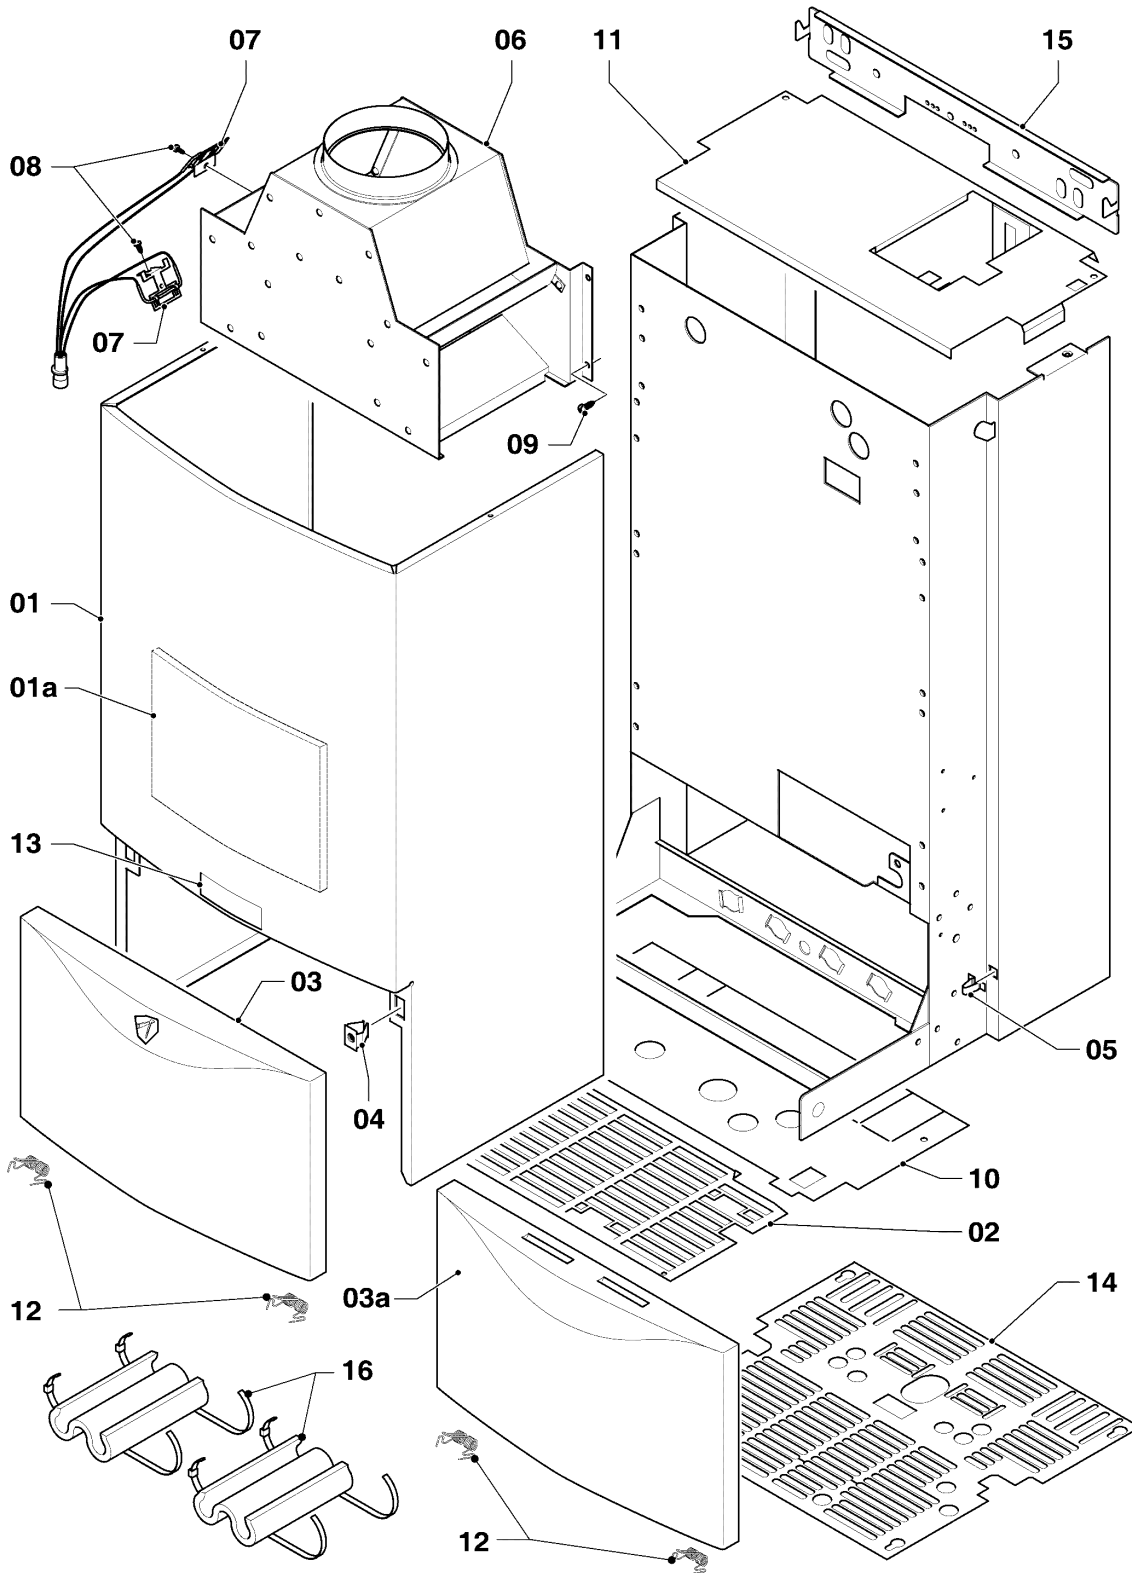

VMI a camera aperta

VMI 240-7

07 - Rivestimento

02-07-062.07

VMI a camera aperta

VMI 240-7

07 - Rivestimento

Pos.	Codice articolo	Descrizione	avviso
00	0020012769	Griglia protezione vento APC	solo per balkon, non raffigurato
01	067314	Rivestimento	con pezzi no. 04,05,13
01a	159114	Piastra di protezione termico	
02	-	-	non più fornibile
03	078954	Coperchio, rivestimento (metallo)	fino a 09/02, con il pezzo no. 12
03a	078345	Coperchio, rivestimento (metallo)	a partire 09/02, con il pezzo no. 12
04	219620	Clip (10 pz.)	
05	219619	Clip (10 pz.)	
06	102514	Cappa antivento	VMI 240-7, con il pezzo no. 09
07	253549	Sensore fumi	con il pezzo no. 08
08	235750	Vite	
09	0020107695	Vite (10 pz.)	
10	-	-	non più fornibile
11	069934	Coperchio superiore	
12	188742	Molla (2 pz.)	
13	118096	Targhetta marchio Vaillant	
14	079639	Coperchio	
15	099035	Supporto	
16	076629	Isolamento (2 pz.)	solo per balkon