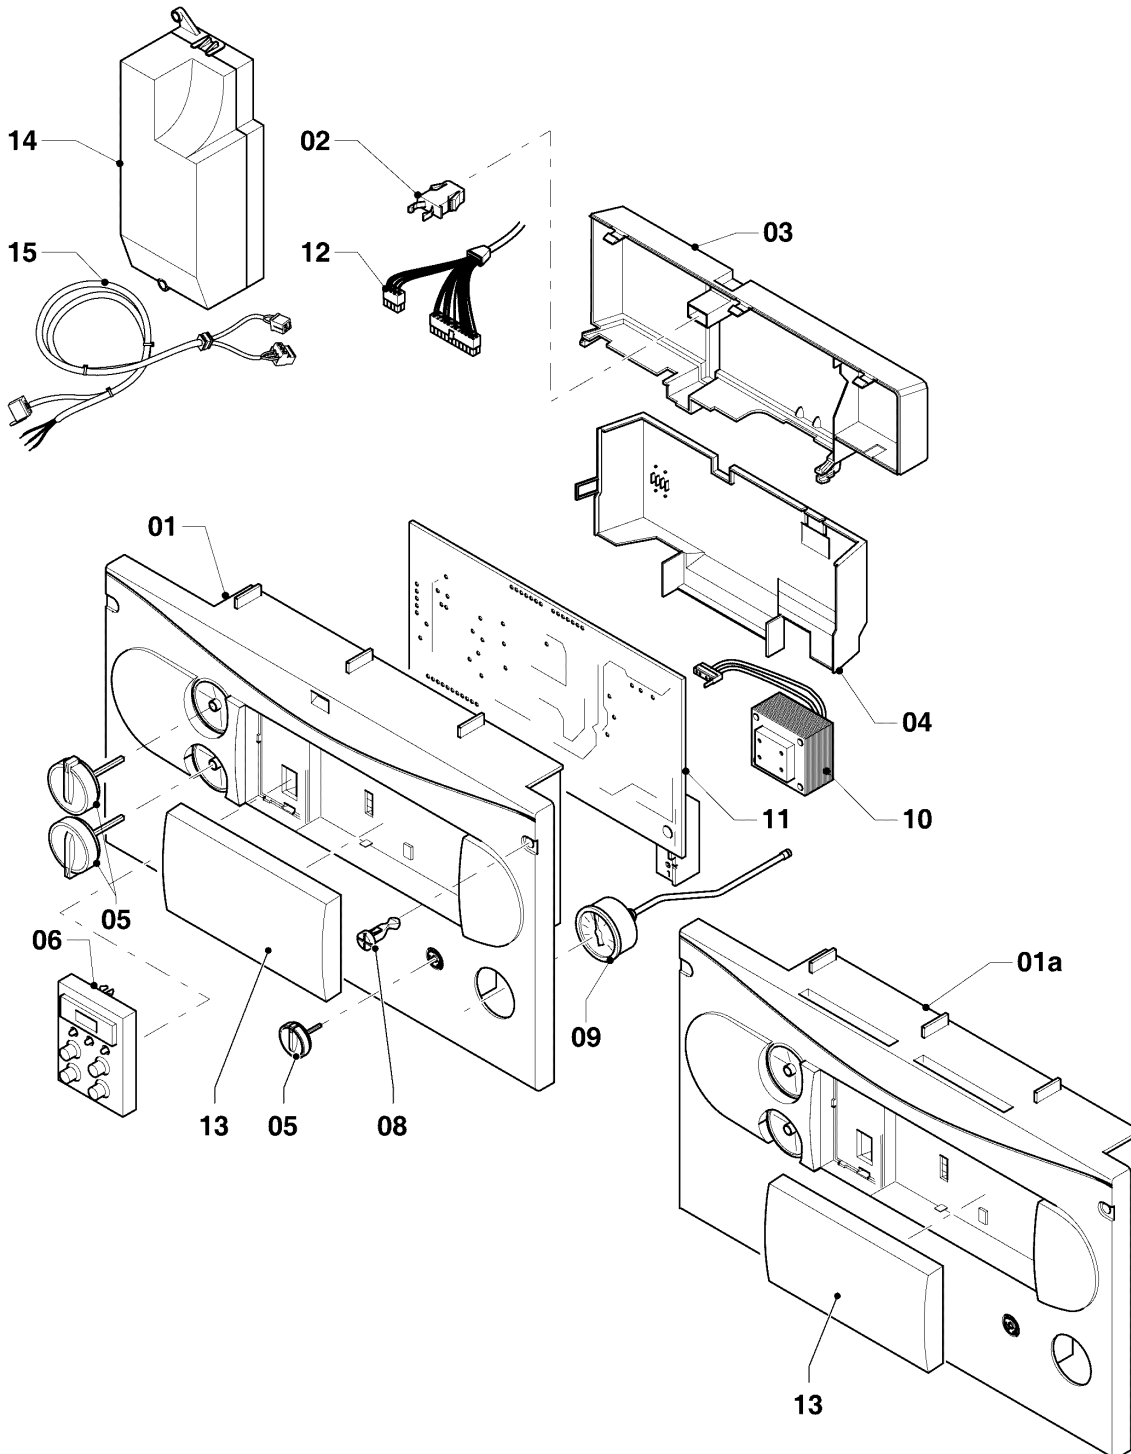

VMI a camera aperta

VMI 240-7

12 - Scatola comandi

02-12-042.07

VMI a camera aperta

VMI 240-7

12 - Scatola comandi

Pos.	Codice articolo	Descrizione	avviso
00	251961	Fusibile 1,25 AT (10 pz.)	1,25 AT (non raffigurato)
00	0020067507	Fusibile 2,0 A T2H (10 pz.)	2,0 AT, non raffigurato
00	251957	Fusibile T4H (10 pz.)	4,0 AT (non raffigurato), usare solo con resistenze antigelo
01	-	-	non più fornibile, sostituito da pos. 01a (deve essere sostituito anche il pannello di chiusura!)
01a	136894	Parte anteriore (grigio)	grigio, con il pezzo no. 05
01a	295311	Parte anteriore (platino)	platino, con il pezzo no. 05
02	088734	Chiusura	
03	-	-	non fornibile
04	136882	Coperchio scatola comandi	
05	114288	Manopole grigio, kit di 3 pz.	grigio
05	114289	Manopole platino, kit di 3 pz.	platino
06	130822	Display (grigio)	grigio
06	130817	Display (platino)	platino
08	132925	Viti di bloccaggio (10 pz.)	
09	101271	Manometro	
10	287450	Trasformatore	
11	0020034604	Scheda comandi	
12	256187	Cablaggio	
13	0020130491	Coperchio regolatore, bigio	grigio
13	0020130490	Coperchio regolatore, argenteo	platino
14	0020183479	Scatola di allacciamento, pompa acs VMI	
15	0020192046	Cavo, modulo relè esterno