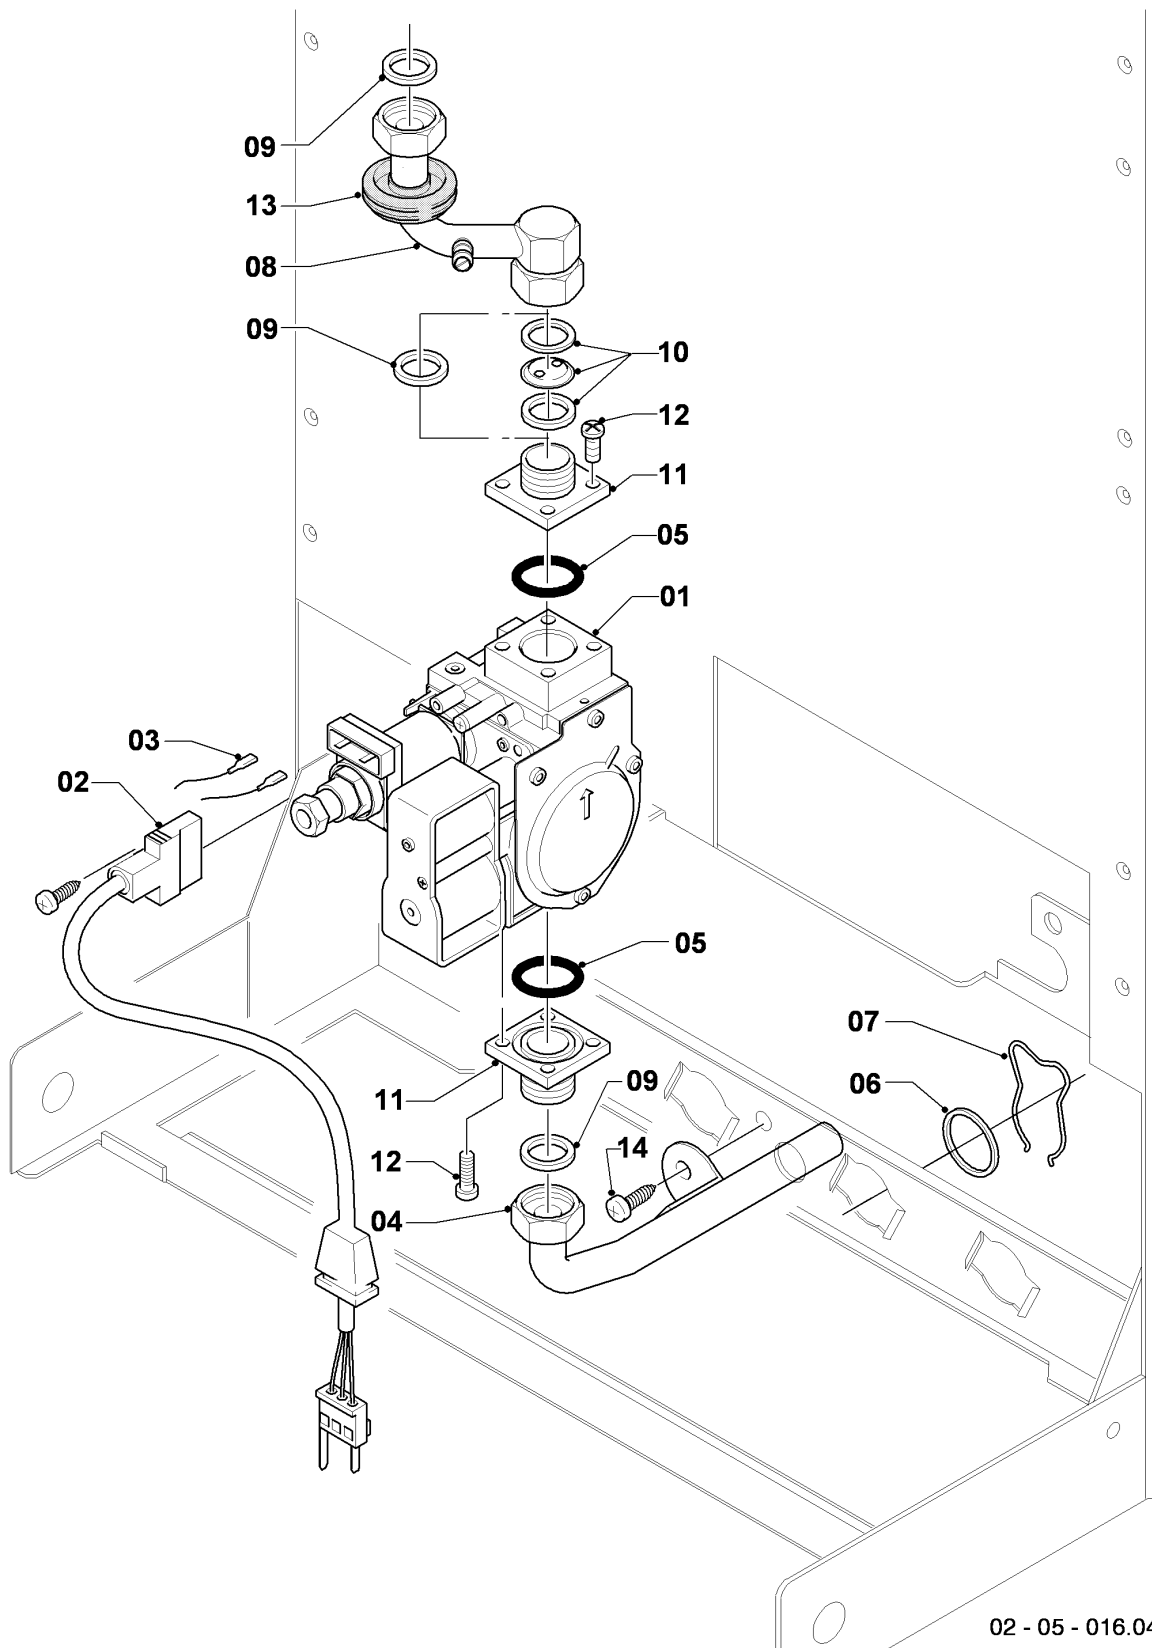

VMI a camera aperta

VMI 240-7

05 - Gruppo gas

VMI a camera aperta

VMI 240-7

05 - Gruppo gas

Pos.	Codice articolo	Descrizione	avviso
00	222331	Kit di trasformazione B (SIT)	H, non raffigurato
00	222336	Kit di trasformazione H (SIT)	B, non raffigurato
01	053462	Gruppo gas H	H, con pezzi no. 05,09,10,11,12
01	053463	Gruppo gas	B, con pezzi no. 05,09,10,11,12
02	090915	Cavo di collegamento	
03	256187	Cablaggio	
04	123503	Tubo gas	con pezzi no. 06,07,09,14
05	982319	O-ring	
06	981140	Guarnizione 3/4 (10 pz.)	
07	219622	Molla di bloccaggio (10 pz.)	
08	123551	Tubo gas	VMI 240-7, con il pezzo no. 09
09	981142	Guarnizione (10 pz.)	
10	049753	Pre-ugello 2 x 4,20	VMI 240-7, H
10	049748	Pre-ugello 2 x 2,75	VMI 240-7, B
11	147759	Adattatore	con pezzi no. 05,09,10,12
12	105901	Vite M4x10 (10 pz.)	
13	-	-	solo per VMI turbo
14	0020107695	Vite (10 pz.)