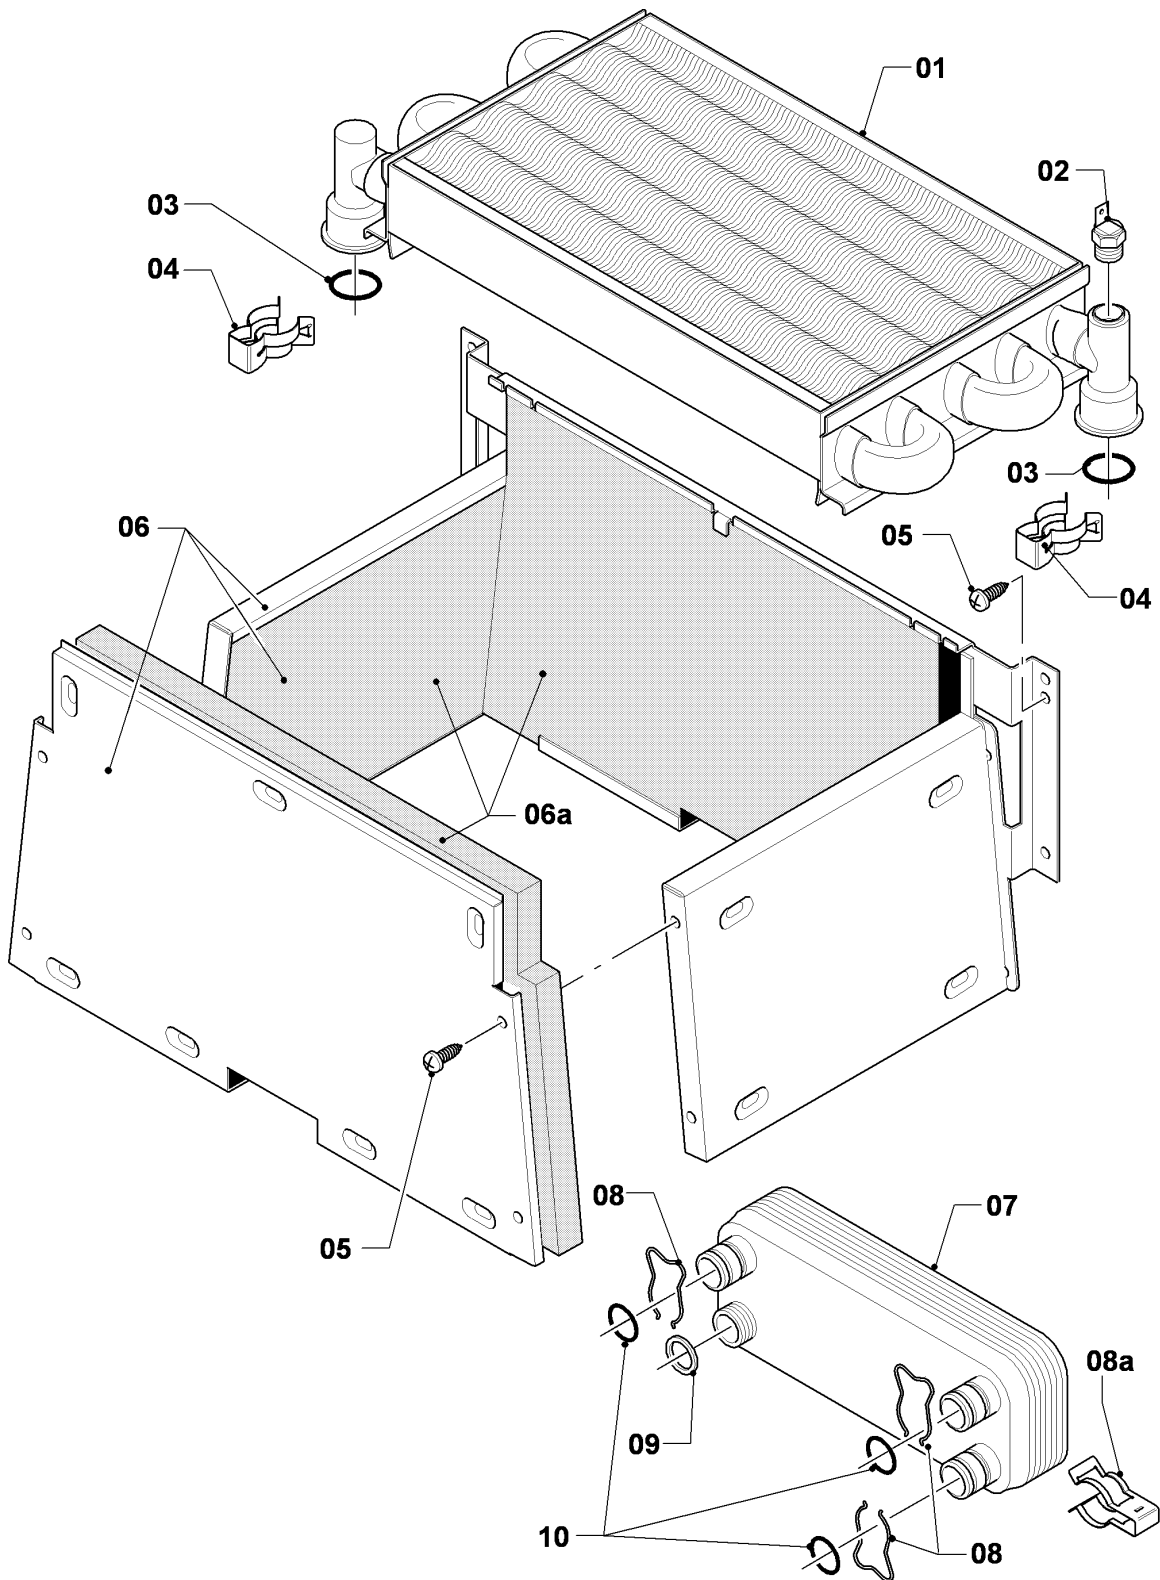

VMI a camera aperta

VMI 240-7

06 - Scambiatori

02 - 06 - 026.03

VMI a camera aperta

VMI 240-7

06 - Scambiatori

Pos.	Codice articolo	Descrizione	avviso
01	064713	Scambiatore primario (89 lamierine)	VMI 240-7, con pezzi no. 03,04
02	252805	Sonda NTC	
03	981151	O-ring (10 pz.)	
04	219621	Molla di bloccaggio (10 pz.)	
05	0020107695	Vite (10 pz.)	
06	117546	Camera combustione	VMI 240-7, con il pezzo no. 05
06a	0020082194	Isolante (set)	VMI 240-7
07	0020073795	Scambiatore secondario (12 piastre)	VMI 240-7, con pezzi no. 08,08a,09,10
08	219622	Molla di bloccaggio (10 pz.)	
08a	219636	Molla (2 pz.)	
09	981142	Guarnizione (10 pz.)	
10	981163	O-ring (10 pz.)