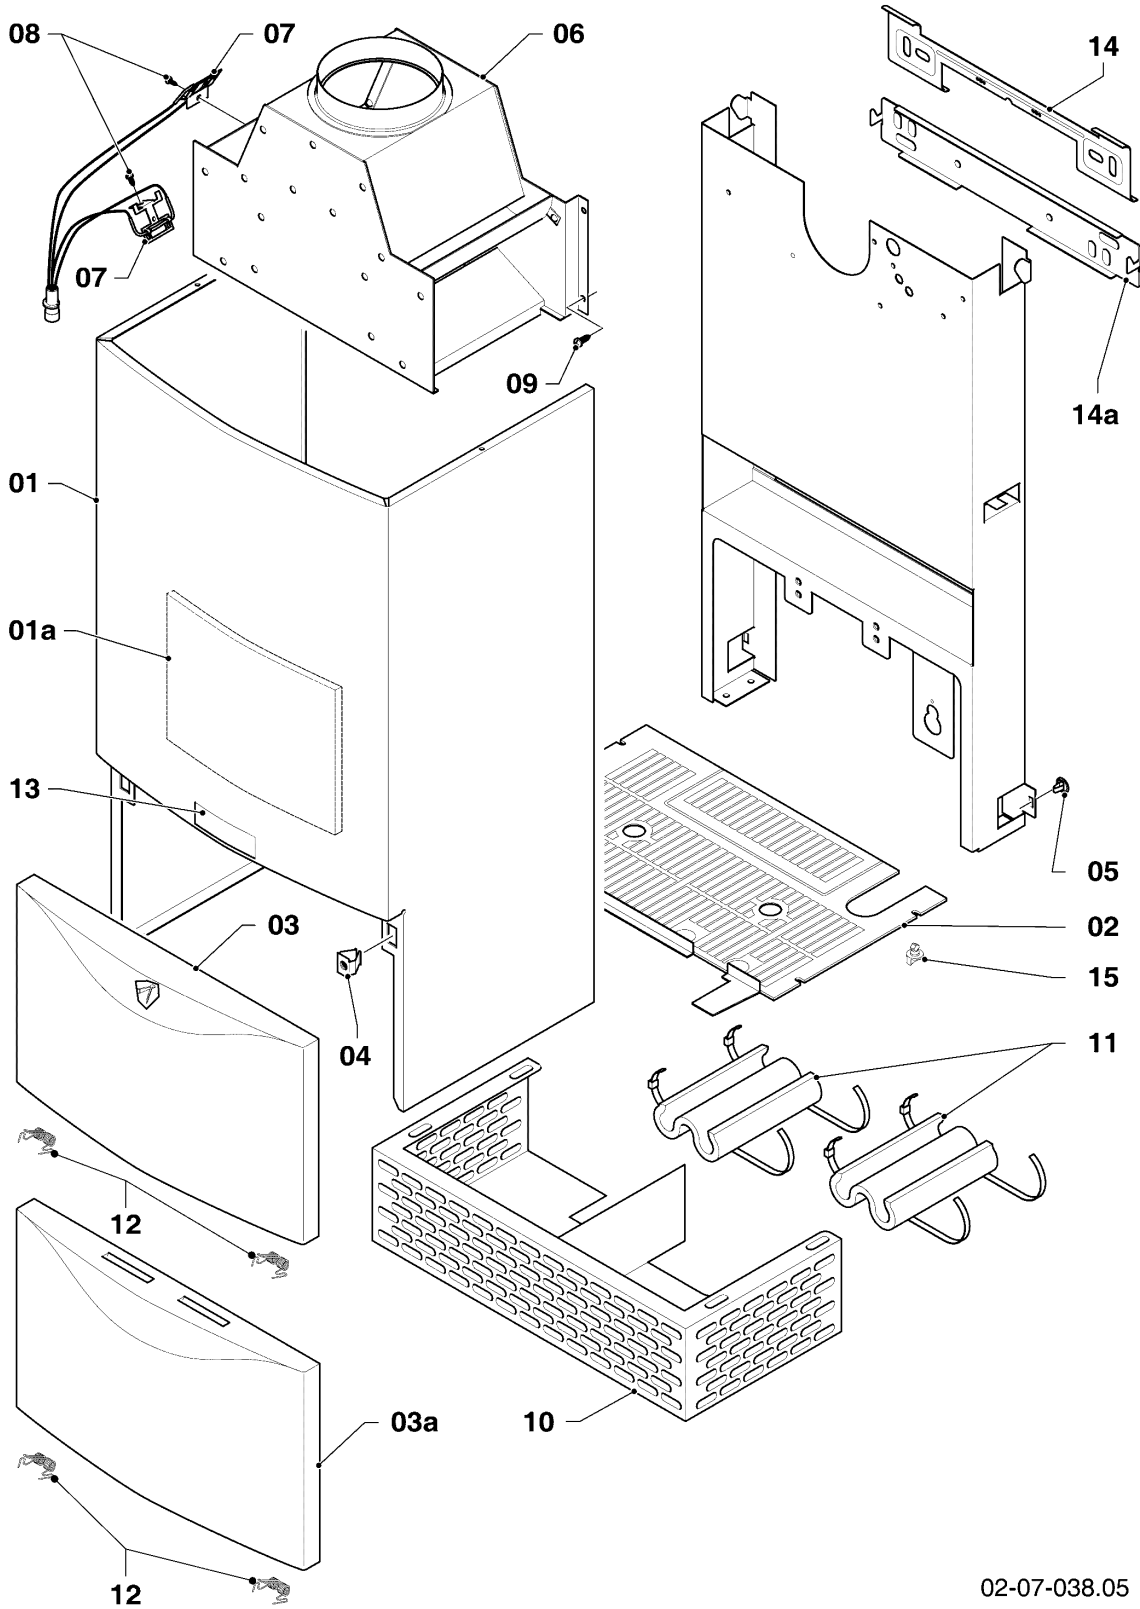

VM-VMW a camera aperta

VMW 200/2-3 R1

07 - Rivestimento

02-07-038.05

VM-VMW a camera aperta

VMW 200/2-3 R1

07 - Rivestimento

Pos.	Codice articolo	Descrizione	avviso
01	067314	Rivestimento	con pezzi no. 04,05,13
01a	159114	Piastra di protezione termico	
02	079533	Pannello di protezione	
03	209714	Coperchio, rivestimento (plastico)	fino a 09/02
03	078954	Coperchio, rivestimento (metallo)	fino a 09/02, con il pezzo no. 12
03a	078978	Coperchio, rivestimento (plastico)	a partire 09/02
03a	078345	Coperchio, rivestimento (metallo)	a partire 09/02, con il pezzo no. 12
04	219620	Clip (10 pz.)	
05	219619	Clip (10 pz.)	
06	102516	Cappa antivento	VMW 200/2-3 R1, con il pezzo no. 09
07	253549	Sensore fumi	con il pezzo no. 08
08	235750	Vite	
09	0020107695	Vite (10 pz.)	
10	079437	Griglia protezione vento	solo per balkon
11	076629	Isolamento (2 pz.)	solo per balkon
12	188742	Molla (2 pz.)	
13	118096	Targhetta marchio Vaillant	
14	098919	Supporto	fino a 09/02
14a	091417	Supporto (kit montaggio)	a partire 09/02
15	290811	Clip (4 pz.)