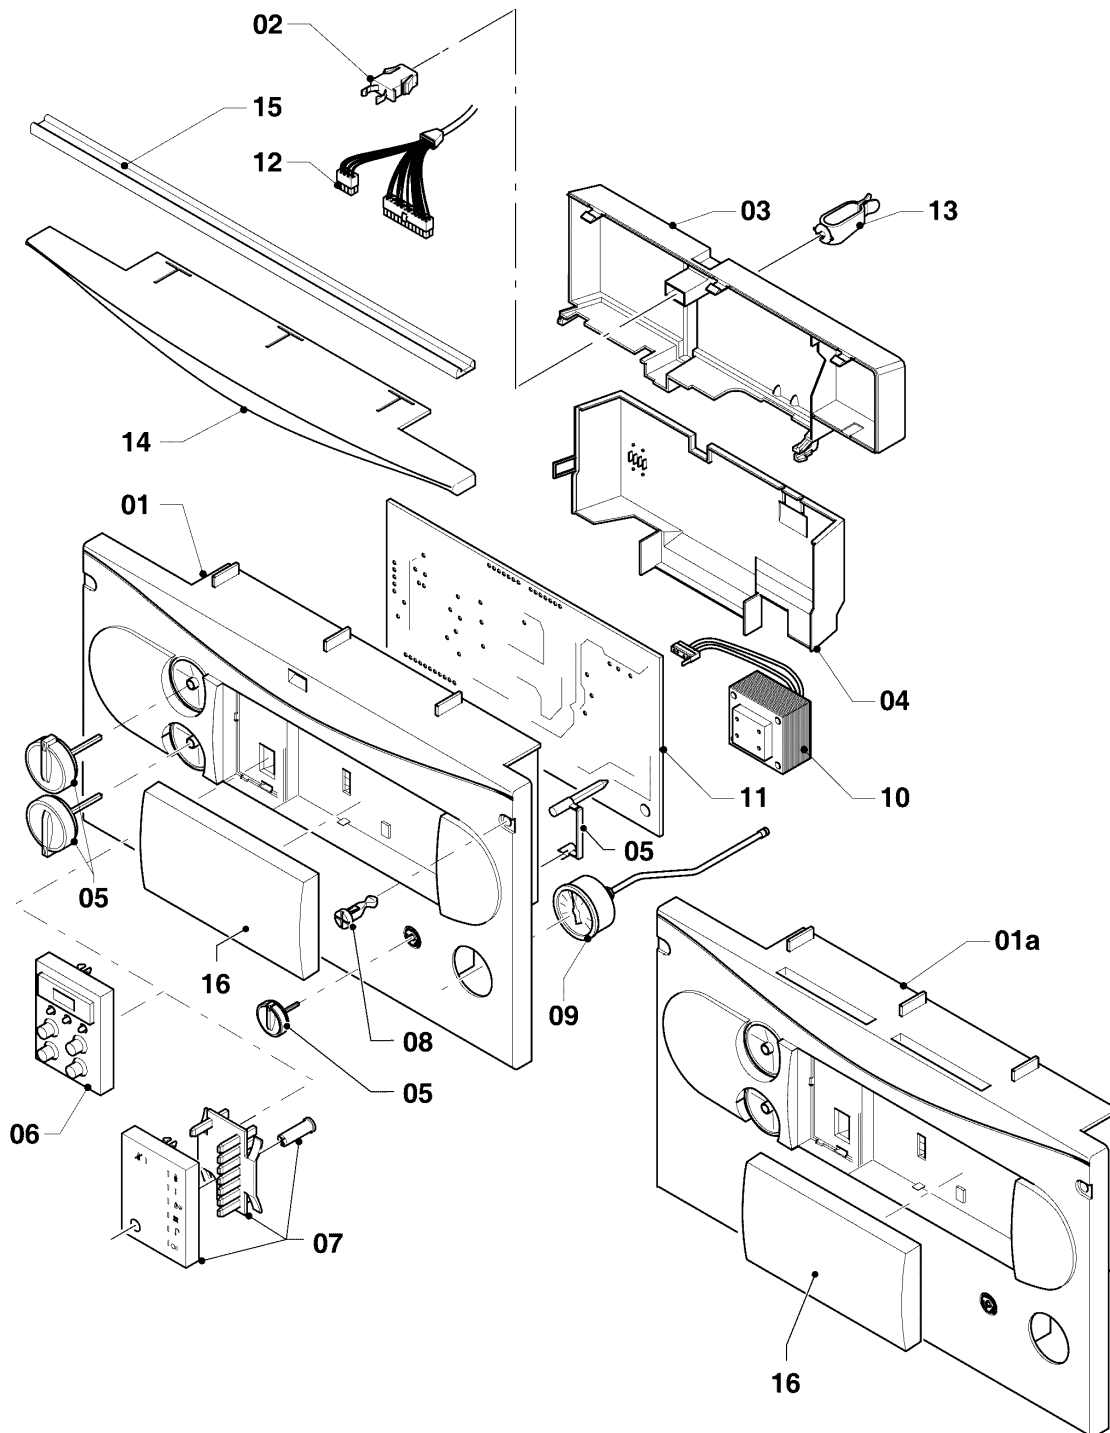

VM-VMW a camera aperta

VMW 200/2-3 R1

12 - Scatola comandi

02-12-029.06

VM-VMW a camera aperta

VMW 200/2-3 R1

12 - Scatola comandi

Pos.	Codice articolo	Descrizione	avviso
00	251961	Fusibile 1,25 AT (10 pz.)	1,25 AT, non raffigurato
00	0020067507	Fusibile 2,0 A T2H (10 pz.)	2,0 AT, non raffigurato
01	-	-	non più fornibile, sostituito da pos. 01a (deve essere sostituito anche il pannello di chiusura!)
01a	136894	Parte anteriore (grigio)	con il pezzo no. 05
02	088734	Chiusura	
03	-	-	non fornibile
04	136882	Coperchio scatola comandi	
05	114286	Manopole verdi, kit di 3 pz.	verde
05	114288	Manopole grigio, kit di 3 pz.	grigio
06	-	-	VMW 200/2-3 R1, non per questi apparecchi
07	077978	Pannellino (grigio)	VMW 200/2-3 R1
08	132925	Viti di bloccaggio (10 pz.)	
09	101270	Termomanometro	VMW 200/2-3 R1
10	287450	Trasformatore	
11	0020034604	Scheda comandi	
12	256096	Cablaggio	se non c'è la sonda NTC uscita sanitario (vedi la posizione 15b nel gruppo 08 Parte idraulica)
12	256106	Cablaggio	se c'è la sonda NTC uscita sanitario (vedi la posizione 15b nel gruppo 08 Parte idraulica)
13	219629	Molla (5 pz.)	
14	077958	Coperchio mantello	VMW 200/2-3 R1
15	-	-	VMW 200/2-3 R1, non per questi apparecchi
16	0020130491	Coperchio regolatore, bigio