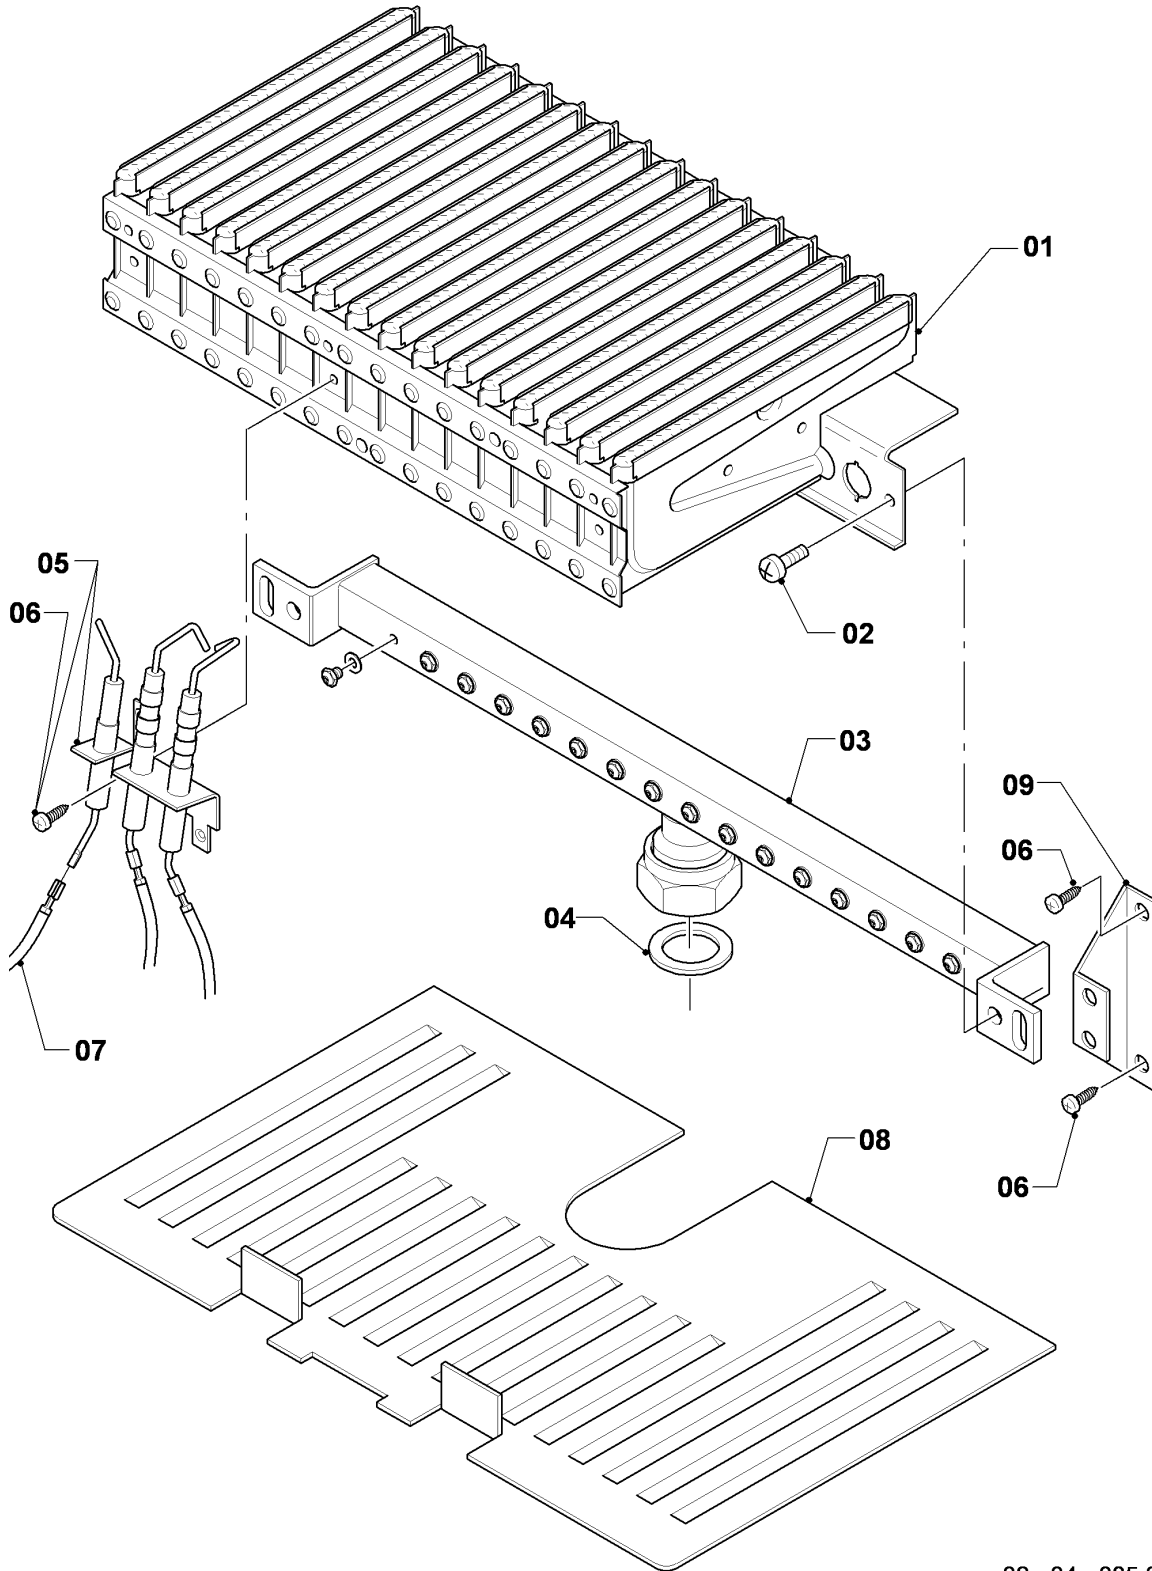

VM-VMW a camera aperta

VMW 200/2-3 R1

04 - Bruciatore

02 - 04 - 035.02

VM-VMW a camera aperta

VMW 200/2-3 R1

04 - Bruciatore

Pos.	Codice articolo	Descrizione	avviso
01	031509	Gruppo camera bruciatore	VMW 200/2-3 R1, con il pezzo no. 02
02	118937	Vite a testa bombata (M 5x12)	
03	126778	Rampa bruciatore 18/20kW H	VMW 200/2-3 R1, H, con pezzi no. 02,04
03	126779	Rampa bruciatore 20kW B	VMW 200/2-3 R1, B, con pezzi no. 02,04
04	981142	Guarnizione (10 pz.)	
05	090724	Elettrodo	con il pezzo no. 06
06	0020107695	Vite (10 pz.)	
07	256096	Cablaggio	se non c'è la sonda NTC uscita sanitario (vedi la posizione 15b nel gruppo 08a Parte idraulica)
07	256106	Cablaggio	se c'è la sonda NTC uscita sanitario (vedi la posizione 15b nel gruppo 08a Parte idraulica)
08	213257	Lamiera di protezione	
09	098916	Supporto (2 pz.)	con pezzi no. 02,06