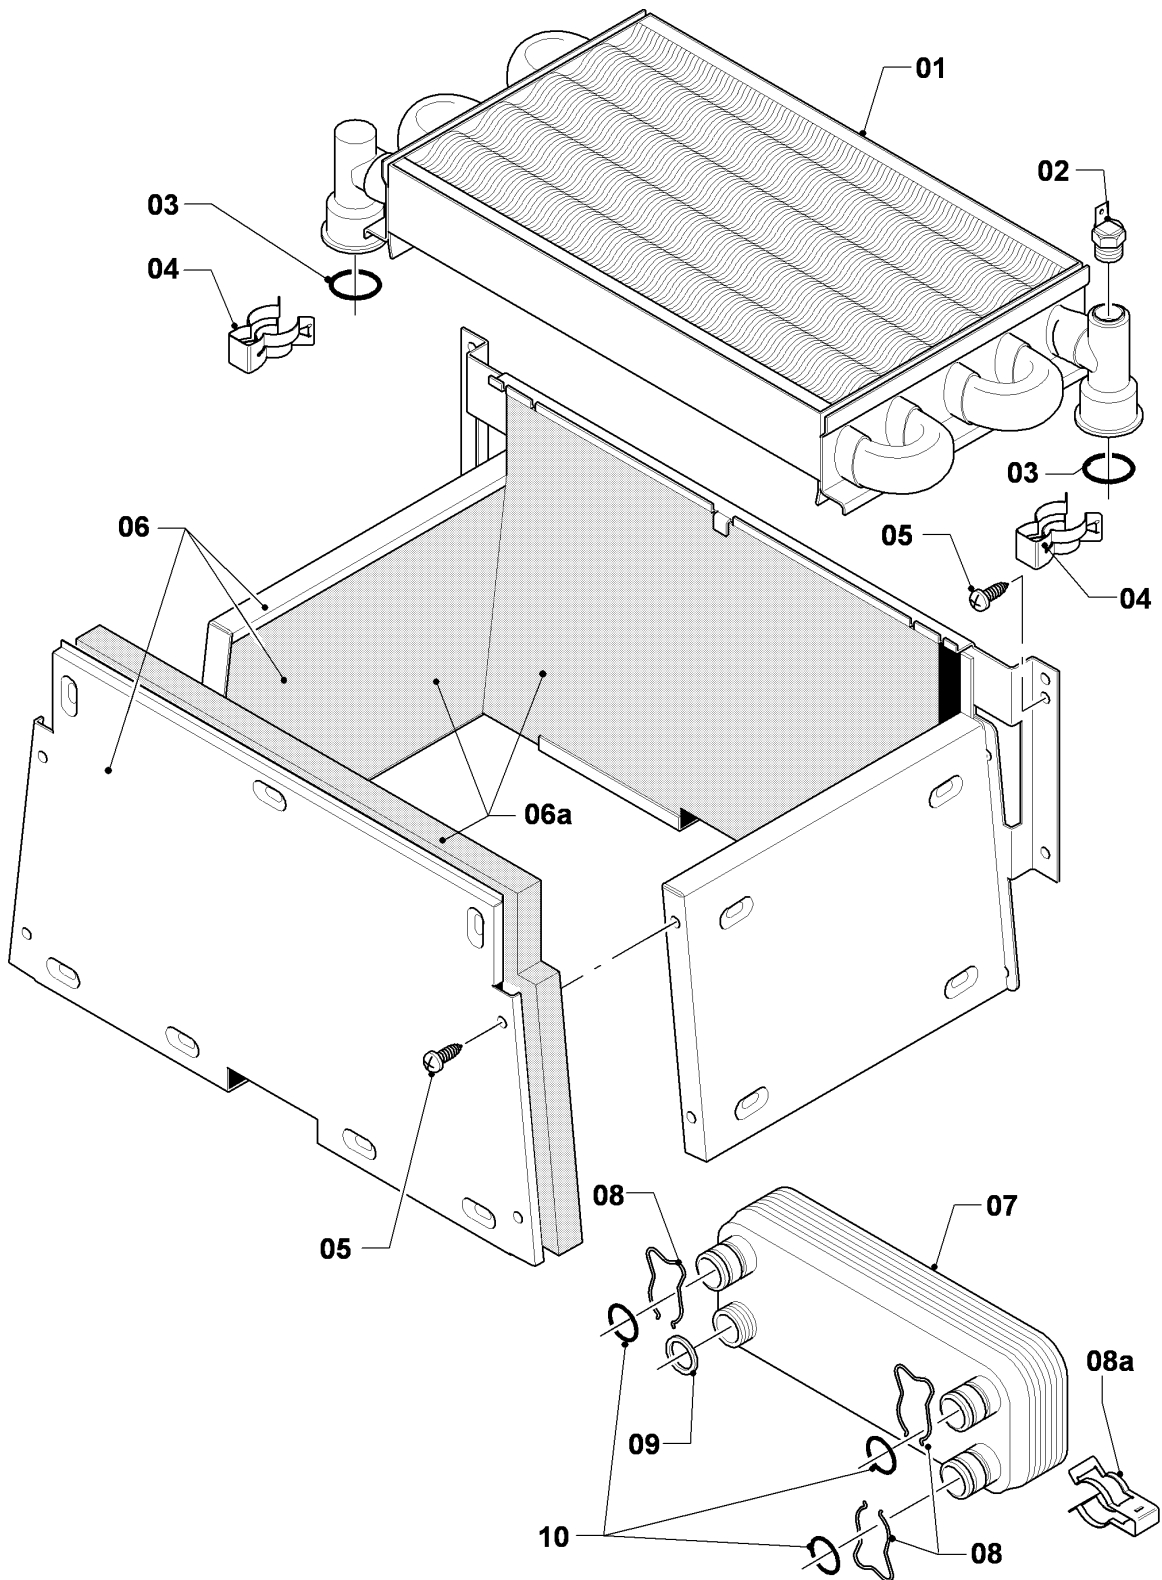

VM-VMW a camera aperta

VMW 200/2-3 R1

06 - Scambiatori

02 - 06 - 026.03

VM-VMW a camera aperta

VMW 200/2-3 R1

06 - Scambiatori

Pos.	Codice articolo	Descrizione	avviso
01	065098	Scambiatore primario (77 lamierine)	VMW 200/2-3 R1, con pezzi no. 03,04
02	252805	Sonda NTC	
03	981151	O-ring (10 pz.)	
04	219621	Molla di bloccaggio (10 pz.)	
05	0020107695	Vite (10 pz.)	
06	117547	Camera combustione	VMW 200/2-3 R1, con il pezzo no. 05
06a	0020082195	Isolante (set)	VMW 200/2-3 R1
07	0020073795	Scambiatore secondario (12 piastre)	con pezzi no. 08,09,10
07	065153	Scambiatore secondario (20 piastre)	con pezzi no. 08,09,10
08	219622	Molla di bloccaggio (10 pz.)	
08a	219636	Molla (2 pz.)	
09	981142	Guarnizione (10 pz.)	
10	981163	O-ring (10 pz.)