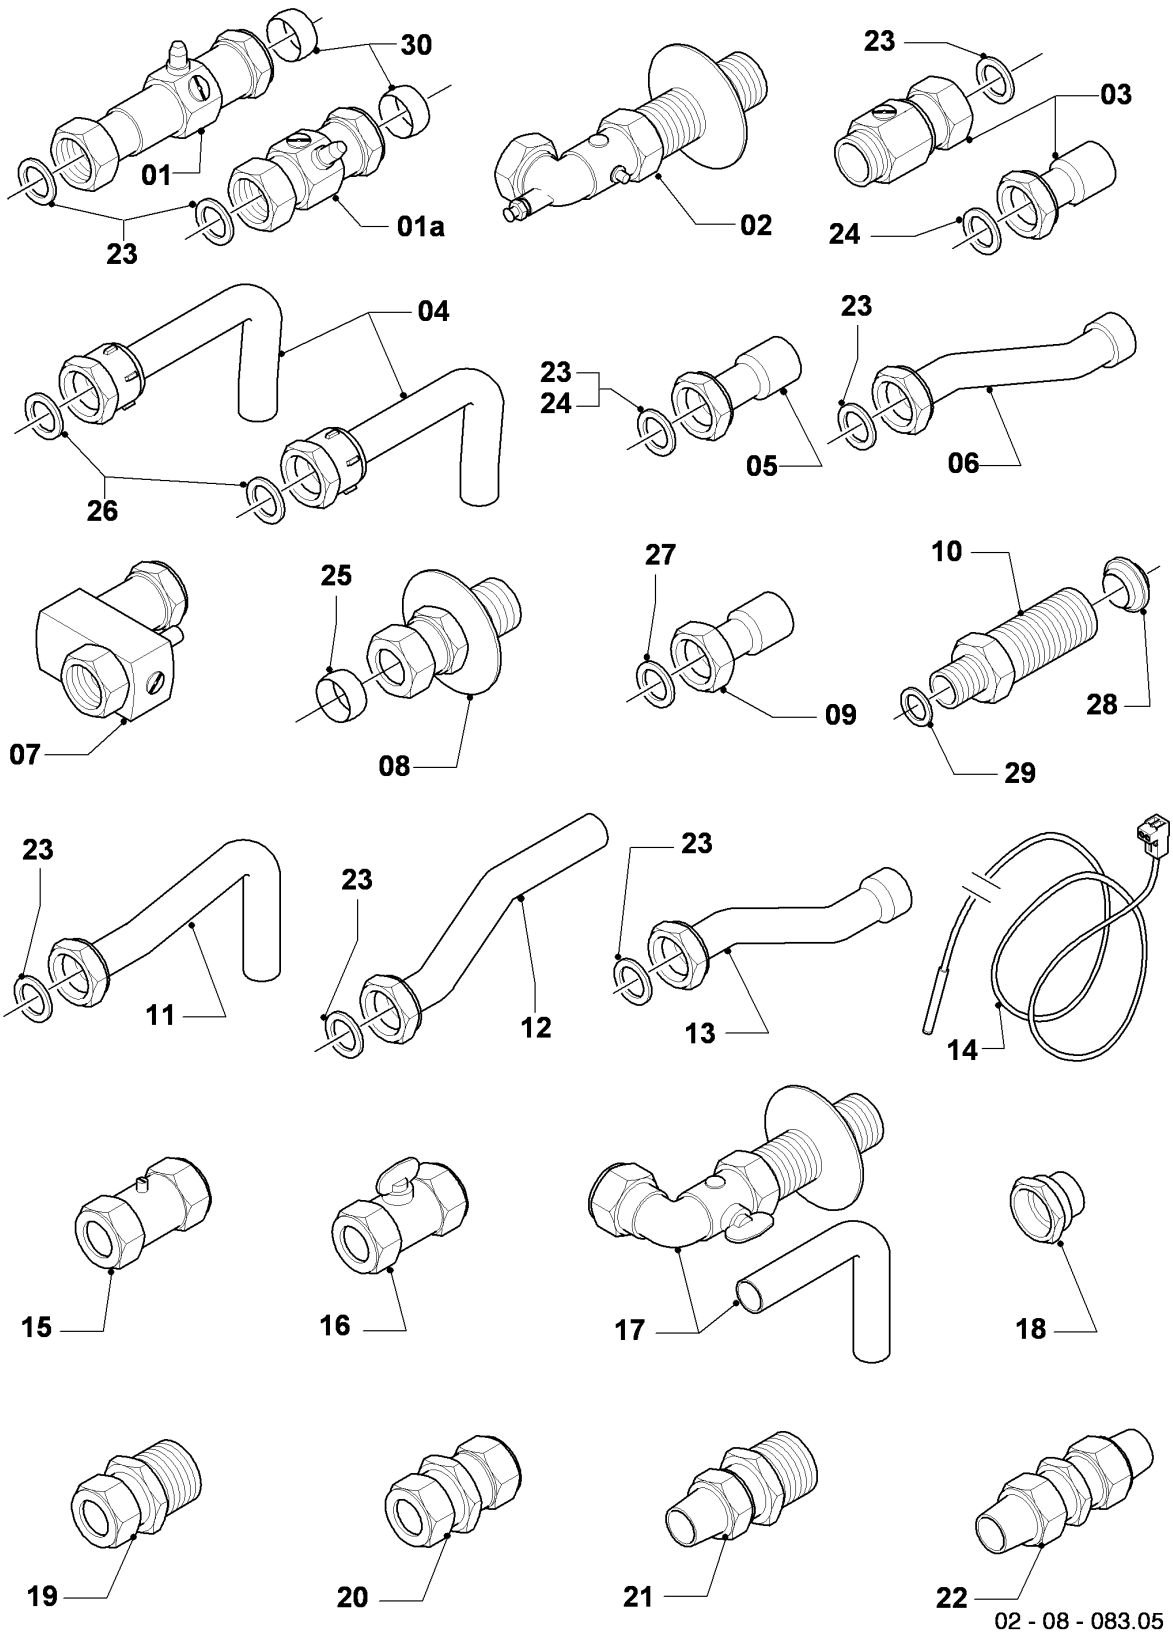

VM-VMW a camera aperta

VMW 200/2-3 R1

08b - Accessori

02 - 08 - 083.05

VM-VMW a camera aperta

VMW 200/2-3 R1

08b - Accessori

Pos.	Codice articolo	Descrizione	avviso
01	-	-	sostituito per 135752 (pos. 01a)
01a	135752	Rubinetto di raccordo sin. e des.	3/4 x 22, con pezzi no. 23,30 (incluso raccordo di prolunga)
02	306200	Kit rubinetto acqua EURO IT	3/4 x 22 (accessorio)
03	-	-	accessorio non disponibile in Italia
04	306202	Tubo risc. pro	22 x 1,5 (accessorio), con il pezzo no. 26
05	-	-	accessorio non disponibile in Italia
06	-	-	accessorio non disponibile in Italia
07	014714	Valvola acqua	3/4 x 15
08	097020	Raccordo (2 pz.)	1/2 x 15, con il pezzo no. 25
09	-	-	accessorio non disponibile in Italia
10	022756	Pezzo di raccordo	nell'accessorio 306261, con pezzi no. 28,29
11	-	-	accessorio non disponibile in Italia
12	081445	Tubo raccordo	con il pezzo no. 23
13	-	-	accessorio non disponibile in Italia
14	253583	Sonda bollitore	disponibile come accessorio 306257 L=3m
15	-	-	accessorio non disponibile in Italia
16	-	-	accessorio non disponibile in Italia
17	306210	Kit rubinetto gas	15 x 3/4 (accessorio), con il pezzo no. 20
18	-	-	accessorio non disponibile in Italia
19	083437	Raccordo a compressione	15 x 3/4
19	0020012768	Raccordo a compressione 3/4 x 22	22 x 3/4
20	083435	Raccordo a compressione, doppio	15 x 15
21	-	-	accessorio non disponibile in Italia
22	-	-	accessorio non disponibile in Italia
23	981152	Guarnizione (10 pz.)	17,0 x 24,0 x 1,5
24	-	-	accessorio non disponibile in Italia
25	980410	Guarnizione	15,2 x 18,0 x 8,0
26	981141	Guarnizione (10 pz.)	17,0 x 24,0 x 2,0
27	-	-	accessorio non disponibile in Italia