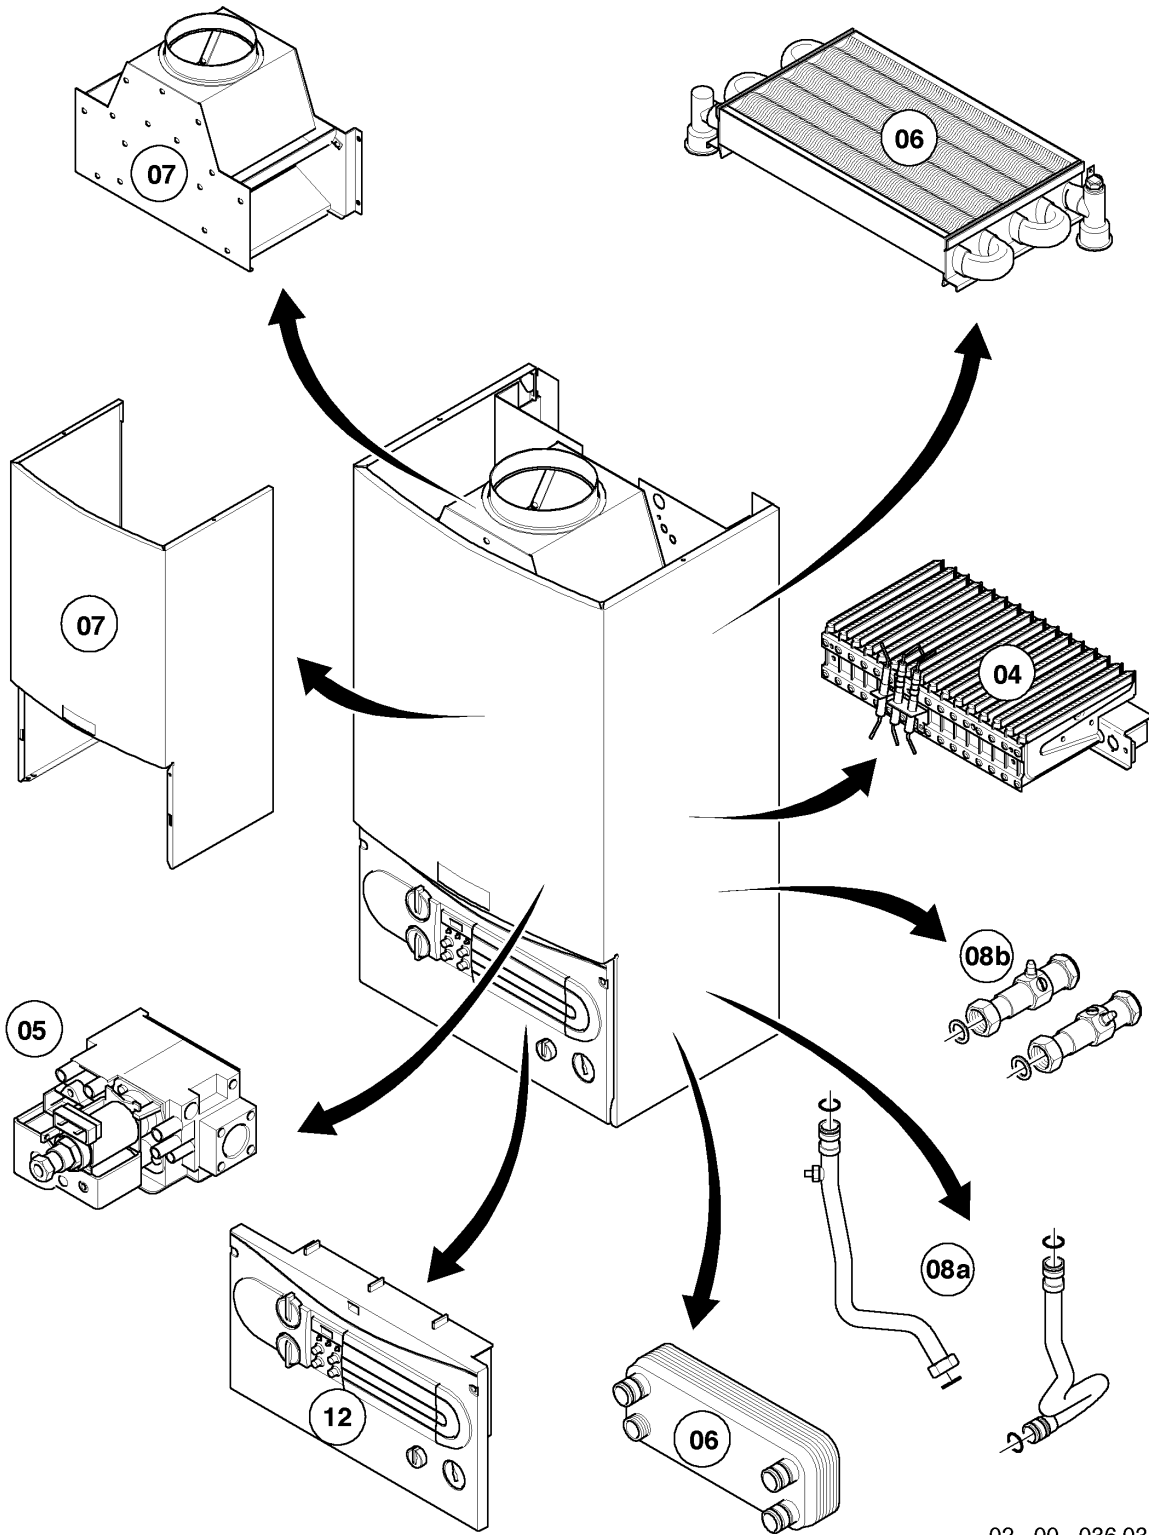

VM-VMW a camera aperta

VMW 200/2-3 R1

Elenco gruppi di costruzione

02 - 00 - 036.03

VM-VMW a camera aperta

VMW 200/2-3 R1

Elenco gruppi di costruzione

Pos.	Gruppo di costruzione
04	Bruciatore
05	Gruppo gas
06	Scambiatori
07	Rivestimento
08a	Parte idraulica
08b	Accessori
12	Scatola comandi