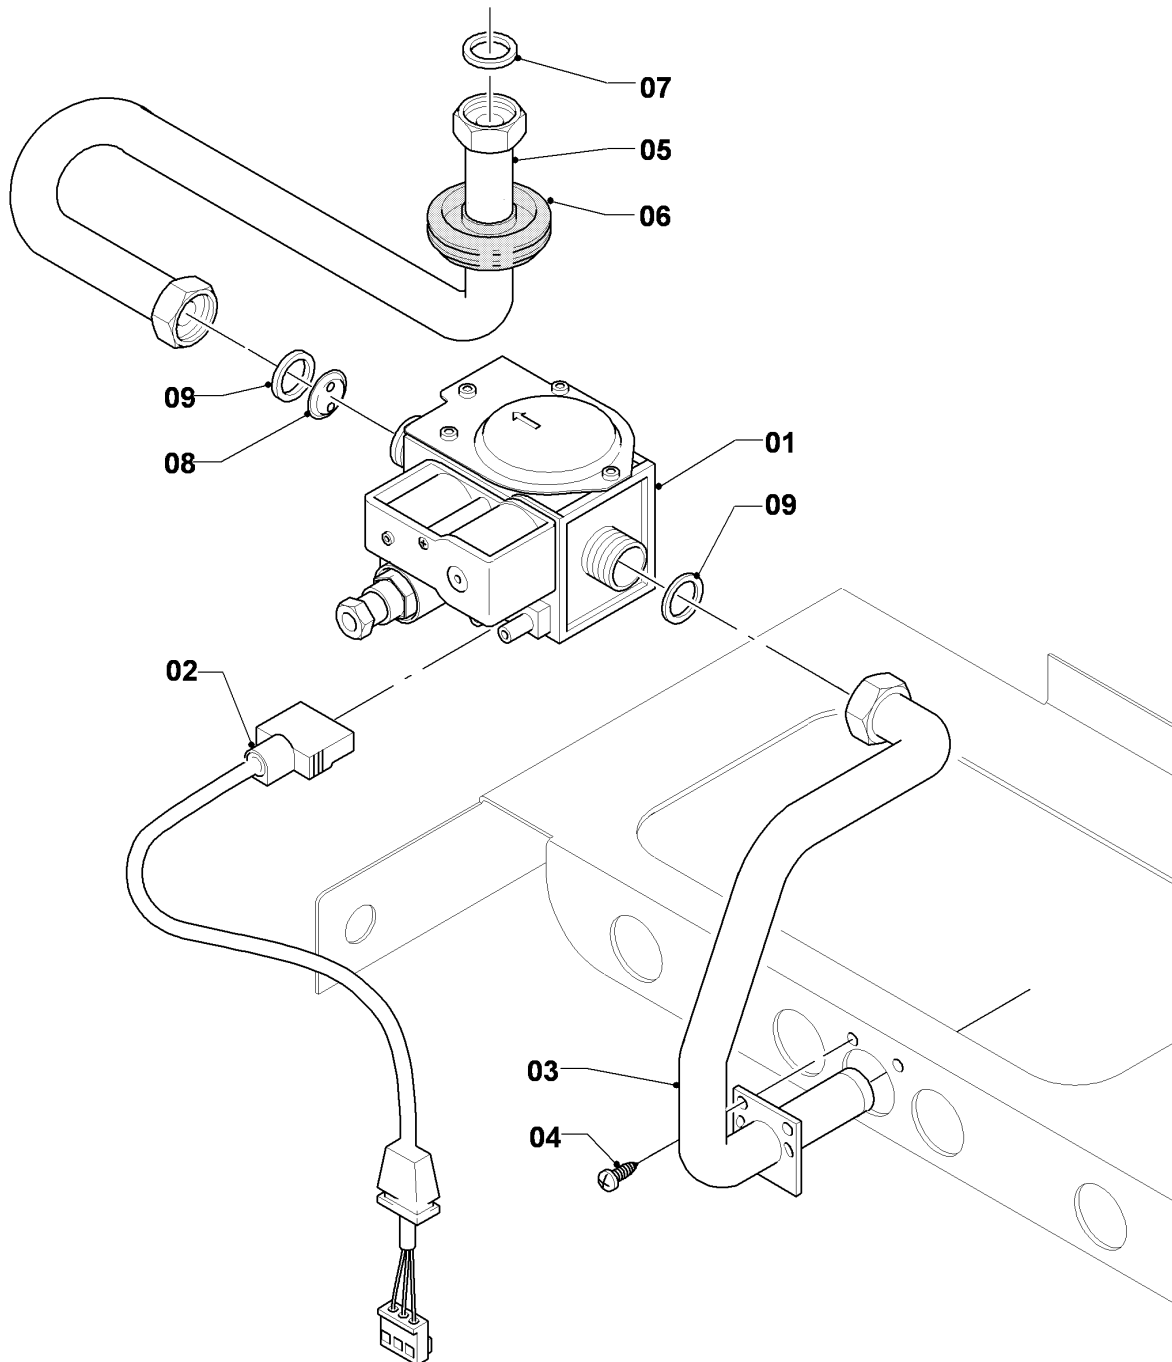

VM-VMW a camera aperta

VMW 200/2-3 R1

05 - Gruppo gas

02 - 05 - 019.01

VM-VMW a camera aperta

VMW 200/2-3 R1

05 - Gruppo gas

Pos.	Codice articolo	Descrizione	avviso
00	202083	Kit di trasformazione B	H -> B, non raffigurato
00	202095	Kit di trasformazione H	B -> H, non raffigurato
01	053560	Gruppo gas H	H, con il pezzo no. 09
01	053561	Gruppo gas	B, con il pezzo no. 09
02	090915	Cavo di collegamento	
03	123525	Tubo gas ingresso valvola	con pezzi no. 04,09
04	0020107695	Vite (10 pz.)	
05	123523	Tubo gas uscita valvola	VMW 200/2-3 R1, con pezzi no. 07,09
06	-	-	solo per Turboblock
07	981142	Guarnizione (10 pz.)	
08	049751	Pre-ugello 2 x 3,75	VMW 200/2-3 R1, H, con il pezzo no. 09
08	049748	Pre-ugello 2 x 2,75	VMW 200/2-3 R1, B, con il pezzo no. 09
09	981307	Guarnizione (10 pz.)