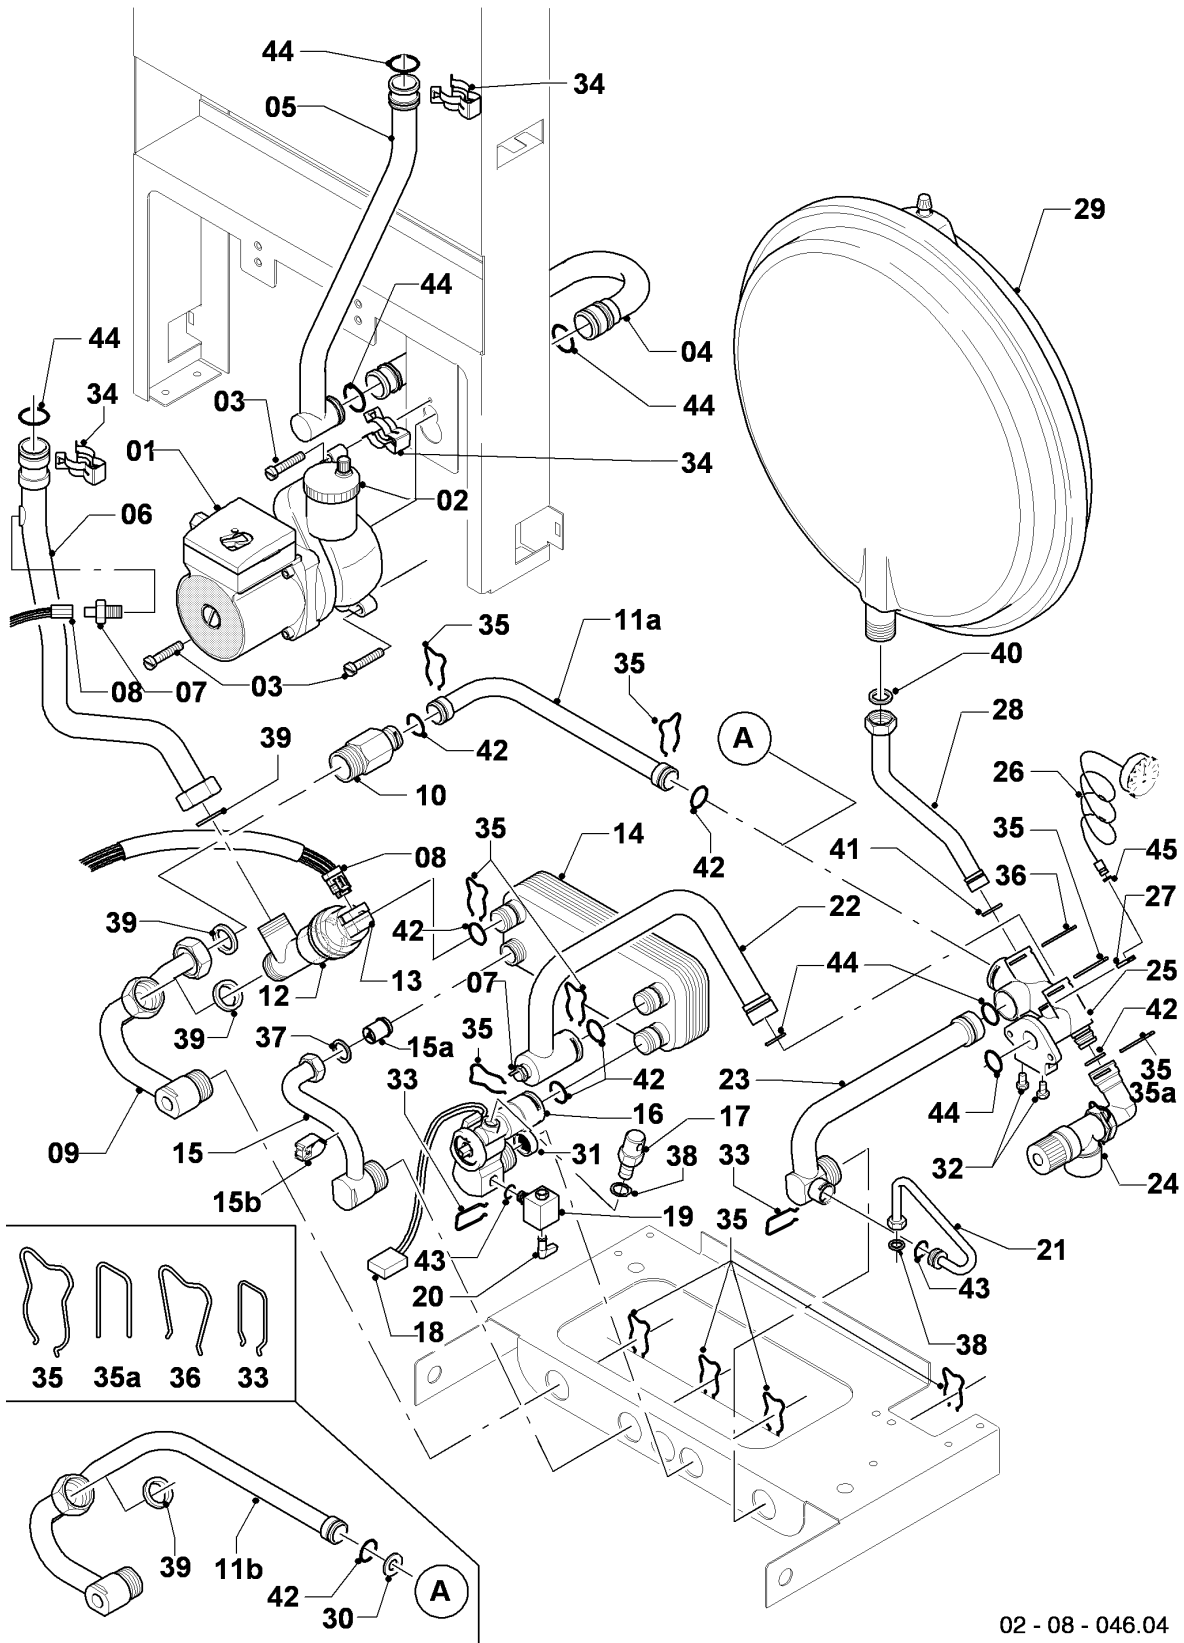

VM-VMW a camera aperta

VMW 200/2-3 R1

08a - Parte idraulica

02 - 08 - 046.04

VM-VMW a camera aperta

VMW 200/2-3 R1

08a - Parte idraulica

Pos.	Codice articolo	Descrizione	avviso
01	160928	Pompa VP5	con pezzi no. 03,44
02	061707	Valvola scarico aria automatica	solo per pompa Grundfos
02	104521	Valvola scarico aria automatica	solo per pompa WILO
03	118951	Vite a testa bombata (M 6x28,5)	
04	019382	Tubo di raccordo	con pezzi no. 34,44
05	019378	Tubo di raccordo	VMW 200/2-3 R1, con pezzi no. 34,44
06	022779	Tubo di raccordo	VMW 200/2-3 R1, con pezzi no. 34,39,44
07	252805	Sonda NTC	
08	256096	Cablaggio	se non c'è la sonda NTC uscita sanitario (vedi la posizione 15b nel gruppo 08a Parte idraulica)
08	256106	Cablaggio	se c'è la sonda NTC uscita sanitario (vedi la posizione 15b nel gruppo 08a Parte idraulica)
09	-	-	VMW 200/2-3 R1, non per questi apparecchi
10	-	-	VMW 200/2-3 R1, non per questi apparecchi
11a	-	-	VMW 200/2-3 R1, non per questi apparecchi
11b	022783	Tubo di raccordo	VMW 200/2-3 R1, con pezzi no. 30,35,39,42
12	0020073799	Valvola 3 vie	con pezzi no. 35,39,42
13	140429	Servomotore	
14	0020073795	Scambiatore secondario (12 piastre)	con pezzi no. 35,37,42
14	065153	Scambiatore secondario (20 piastre)	con pezzi no. 35,37,42
15	022776	Raccordo acqua calda	con pezzi no. 35,37
15a	014737	Valvola non ritorno	
15b	252814	Sonda NTC	
16	194819	Flussometro	con pezzi no. 31,33,35,42,43
16	0020029604	Elica flussometro	non raffigurato