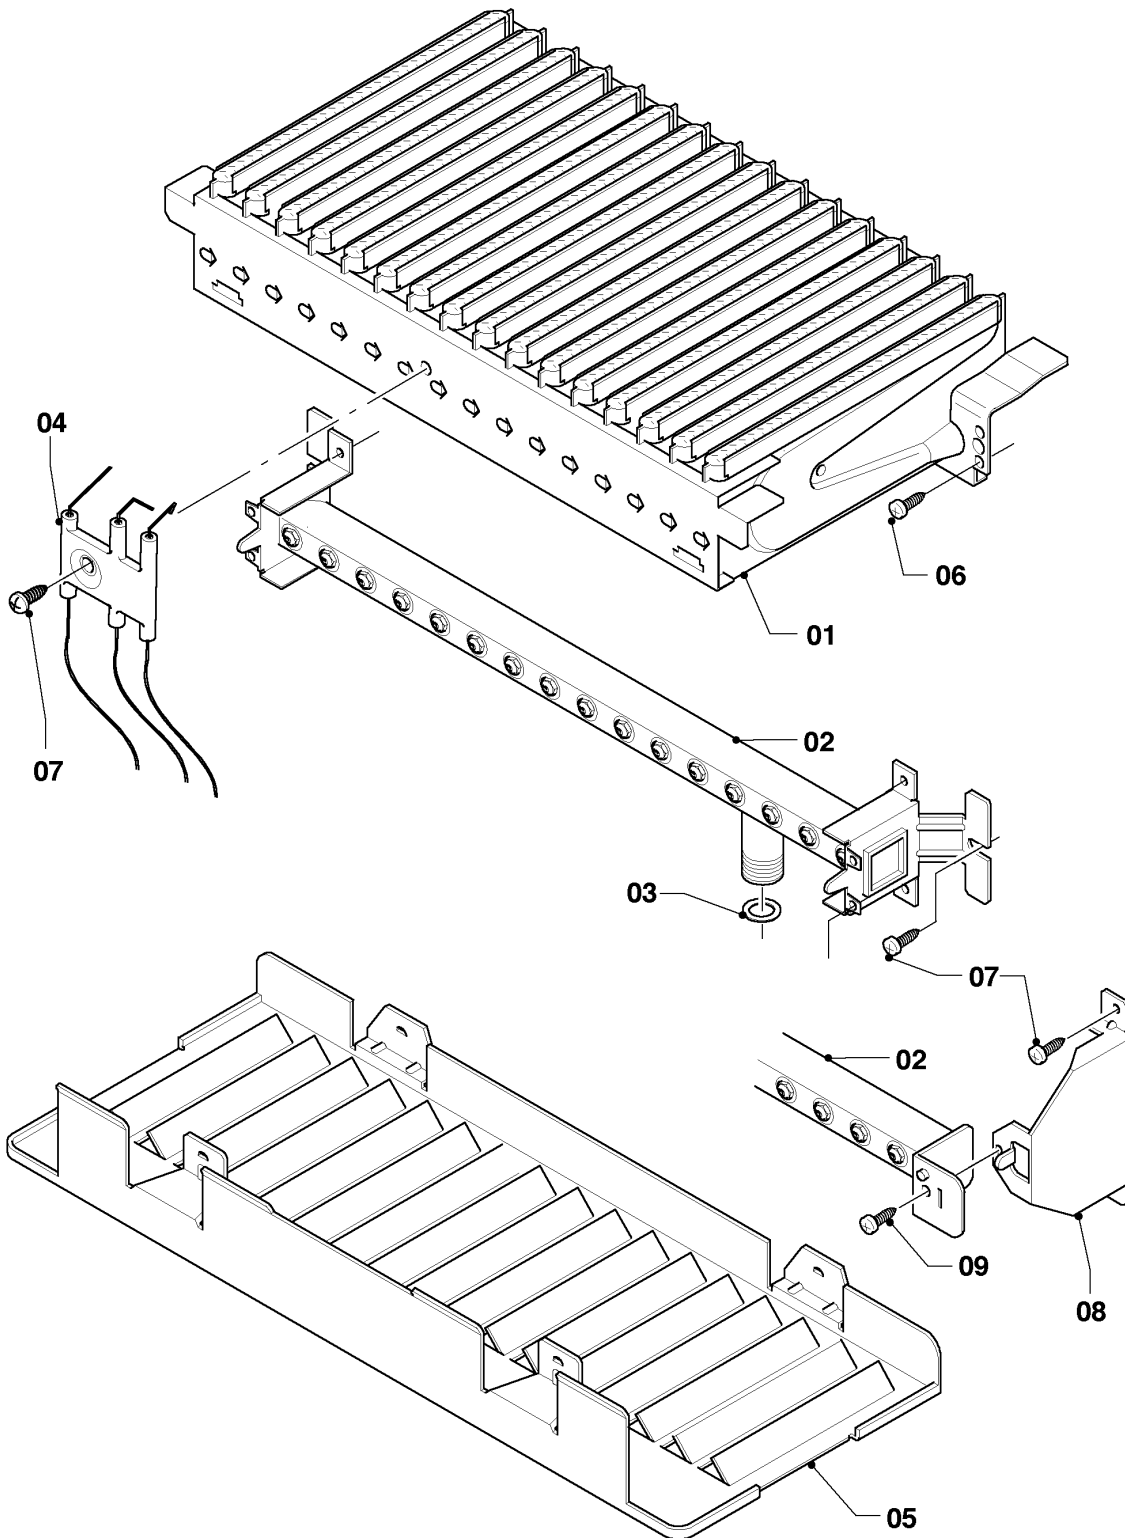

VM-VMW a camera aperta

VMW 280/5-5

04 - Bruciatore

02 - 04 - 045.01

VM-VMW a camera aperta

VMW 280/5-5

04 - Bruciatore

Pos.	Codice articolo	Descrizione	avviso
01	0020039046	Gruppo camera bruciatore 28kW	VMW 280/5-5, con il pezzo no. 06
02	0020039053	Rampa bruciatore 28kW H	VMW 280/5-5, metano, con pezzi no. 03,07
02	0020039054	Rampa bruciatore 28kW B	VMW 280/5-5, GPL, con pezzi no. 03,07
03	981142	Guarnizione (10 pz.)	
04	0020039057	Elettrodo	con il pezzo no. 07
05	0020039058	Lamiera di protezione	
06	0020218970	Vite, (10 pz.)	
07	0020136643	Vite (10 pz.)	
08	-	-	non per questi apparecchi
09	-	-	non per questi apparecchi

VM-VMW a camera aperta

VMW 280/5-5

05 - Gruppo gas

02 - 05 - 034

VM-VMW a camera aperta

VMW 280/5-5

05 - Gruppo gas

Pos.	Codice articolo	Descrizione	avviso
00	0020199906	Kit di trasformazione, H -> PB (30mbar)	per trasformazione a GPL, non raffigurato
00	0020202409	Kit di trasformazione, PB->H (13/20mbar)	per trasformazione a metano, non raffigurato
00	0020199909	Kit di trasformazione, PB-> M	per trasformazione a aria propanata (50%-50% Vol.) - Sardegna, non raffigurato
01	0020200723	Valvola gas	con il pezzo no. 05
02	0020200691	Tubo del gas	con pezzi no. 05,08
03	0020200707	Tubo del gas	VMW 280/5-5, metano, con il pezzo no. 06
03	0020200704	Tubo del gas	VMW 280/5-5, GPL, con il pezzo no. 06
04	-	-	VMW 280/5-5, non per questi apparecchi
05	981140	Guarnizione 3/4 (10 pz.)	
06	981142	Guarnizione (10 pz.)	
07	108628	Vite (10 pz.)	
08	0020136643	Vite (10 pz.)	
09	0020200700	Supporto	con pezzi no. 07,08
10	0020216971	Viteria di compressione	