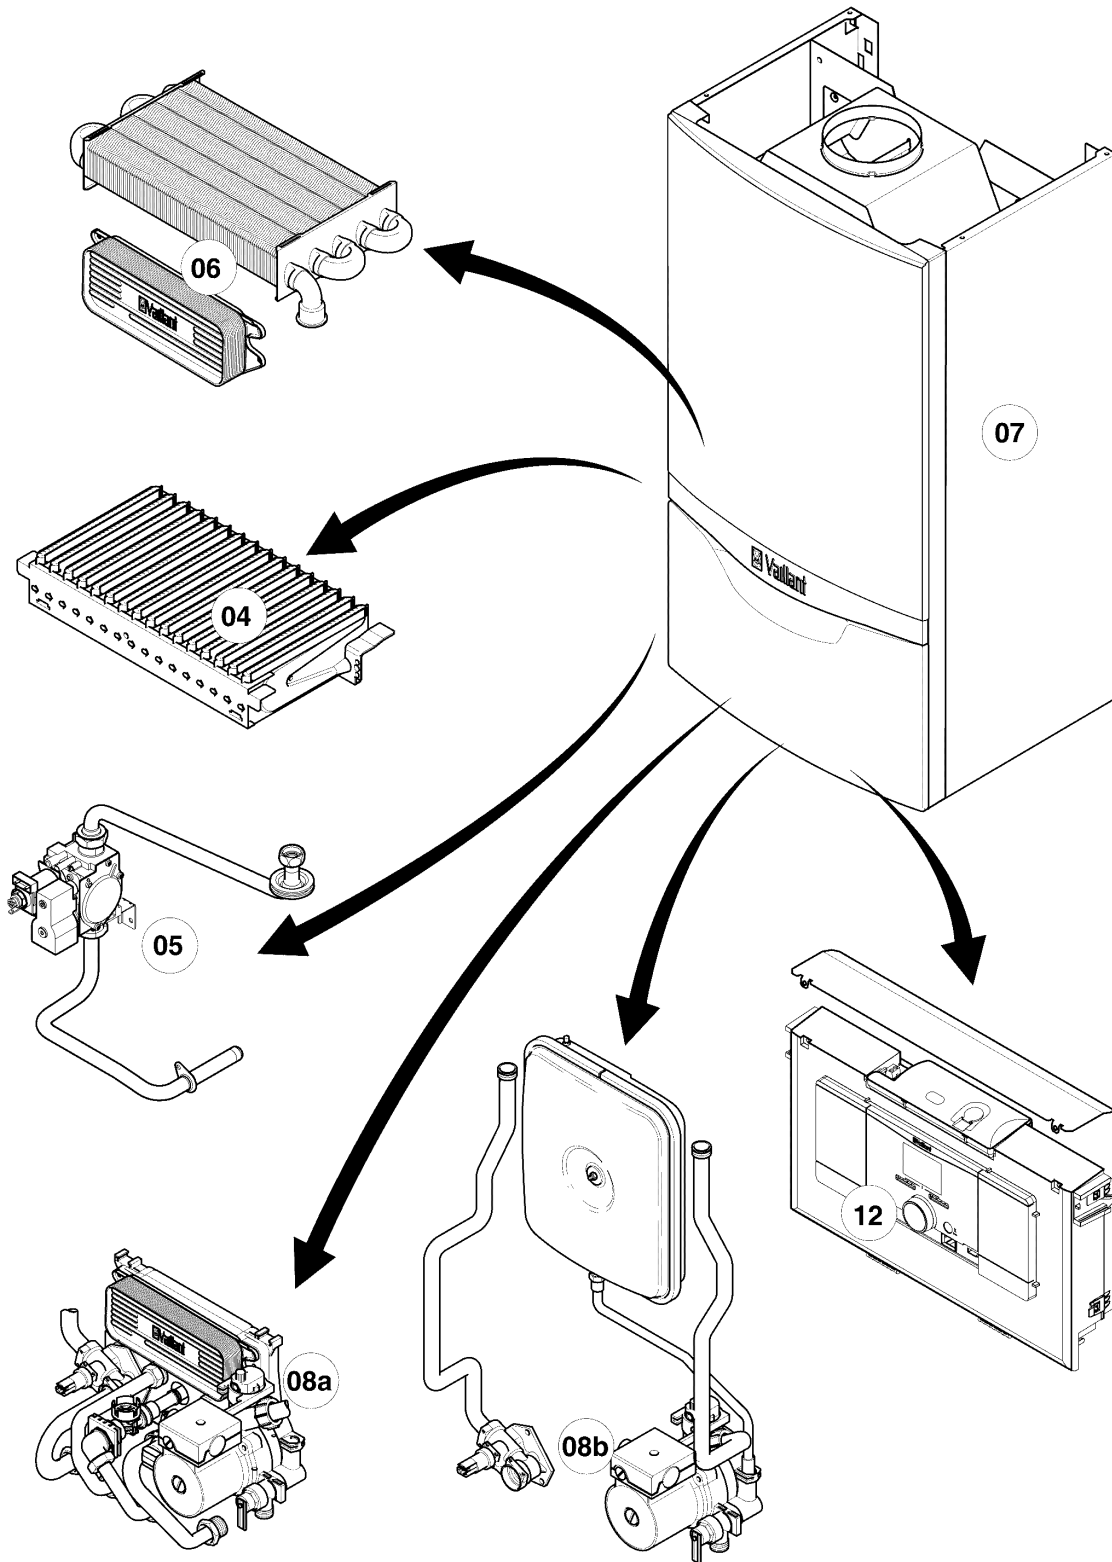

VM-VMW a camera aperta

VMW 280/5-5

Elenco gruppi di costruzione

02 - 00 - 135

VM-VMW a camera aperta

VMW 280/5-5

Elenco gruppi di costruzione

Pos.	Gruppo di costruzione
04	Bruciatore
05	Gruppo gas
06	Scambiatori
07	Rivestimento
08a	Parte idraulica
08b	Parte idraulica
12	Scatola comandi