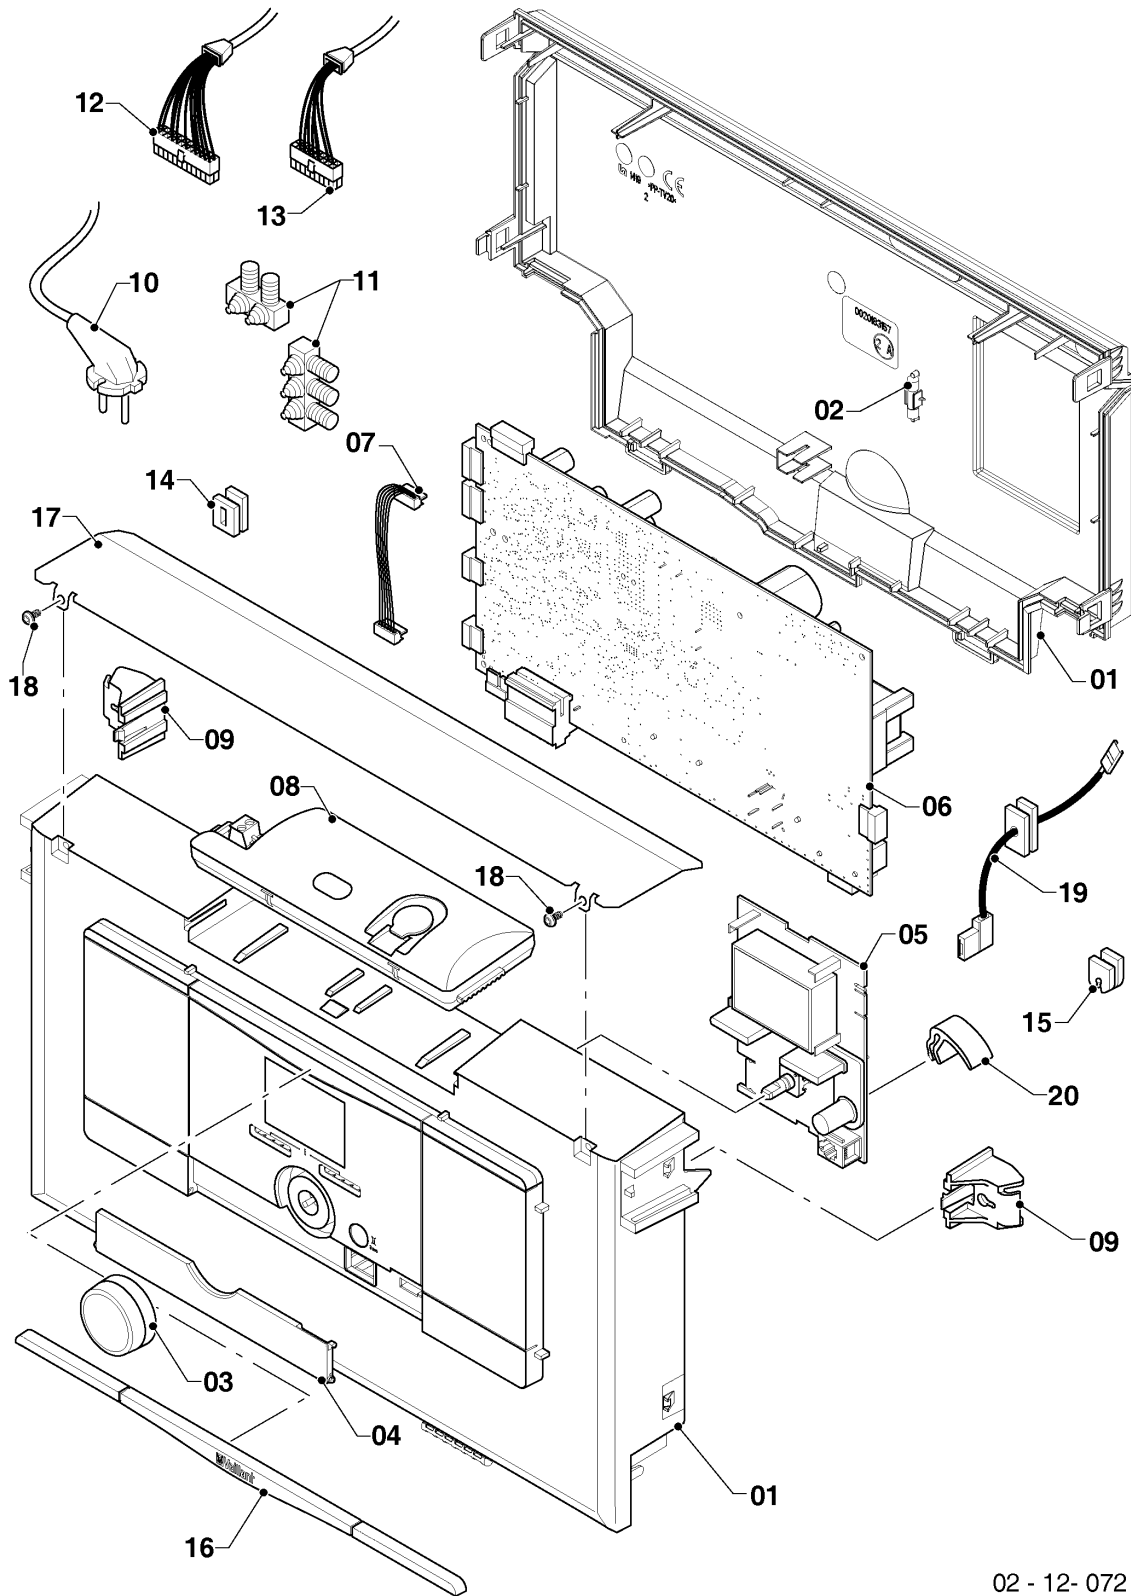

VM-VMW a camera aperta

VMW 280/5-5

12 - Scatola comandi

02 - 12- 072

VM-VMW a camera aperta

VMW 280/5-5

12 - Scatola comandi

Pos.	Codice articolo	Descrizione	avviso
01	0020216296	Mantello	VMW 280/5-5, con pezzi no. 02,03,04
02	0020067507	Fusibile 2,0 A T2H (10 pz.)	
03	0020213174	Manopola	
04	0020216972	Sportello (kit)	
05	0020202560	Display Plus	VMW 280/5-5
06	0020202559	Scheda elettronica	
07	0020136630	Cavo display	
08	-	-	termostato senza fili (accessorio)
09	0020200703	Distanziale	
10	-	-	non per questi apparecchi
11	078533	Passacavo	
12	0020220503	Cablaggio	VMW 280/5-5
13	0020207150	Cablaggio	VMW 280/5-5
14	0020210117	Tappo	
15	078533	Passacavo	
16	0020216303	Coperchio	VMW 280/5-5
17	0020210118	Coperchio	
18	0020207152	Vite, (10 pz.)	
19	0020197541	Cavo	
20	0020216997	Distanziale