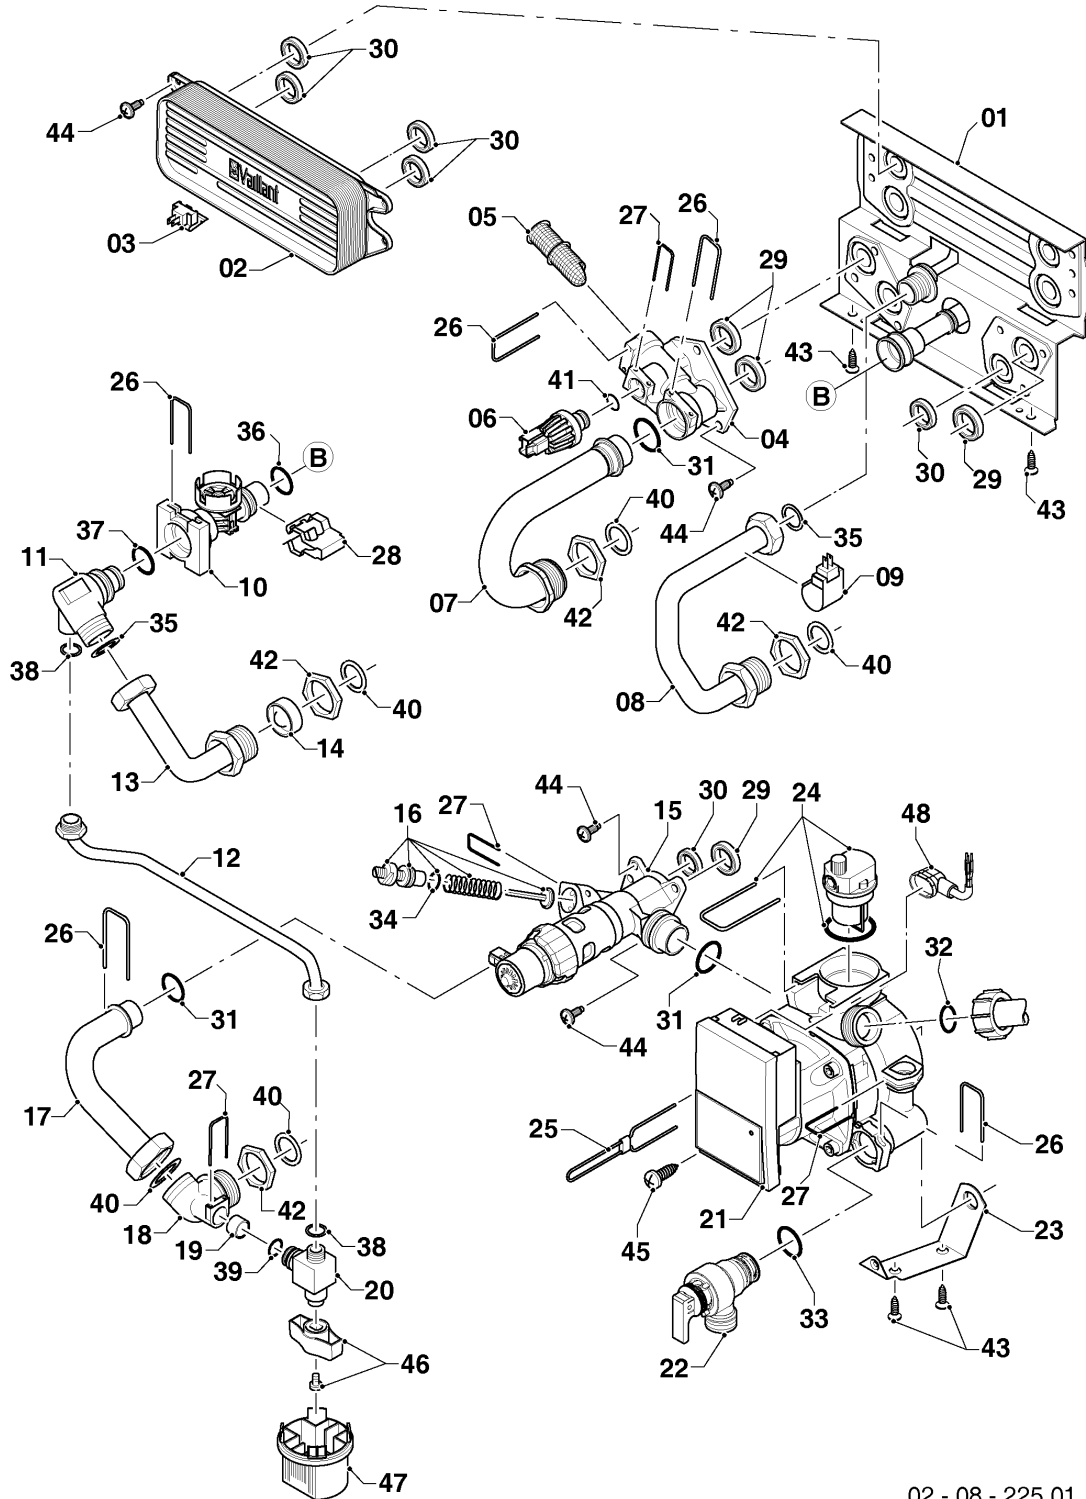

VM-VMW a camera aperta

VMW 280/5-5

08a - Parte idraulica

02 - 08 - 225.01

VM-VMW a camera aperta

VMW 280/5-5

08a - Parte idraulica

Pos.	Codice articolo	Descrizione	avviso
01	178965	Piastra	con pezzi no. 28,29,30,31,35,36,40,43,44
02	0020038572	Scambiatore secondario (19 piastre)	VMW 280/5-5, con pezzi no. 30,44
03	103430	Sonda NTC scambiatore secondario	VMW 280/5-5
04	0020140559	Raccordo, plastico composito	con pezzi no. 05,26,27,29,31,41,44
05	179030	Filtro	con pezzi no. 26,31
06	0020059717	Sensore (pressione dell'acqua)	con pezzi no. 27,41
07	179033	Tubo	con pezzi no. 31,40,42
08	179034	Tubo	con pezzi no. 35,40,42
09	103429	Sonda NTC uscita sanitario	
10	178988	Flussometro	con pezzi no. 26,28,36,37
11	0020018067	Pezzo di raccordo	con pezzi no. 26,35,37,38
12	0020018066	Tubo	con il pezzo no. 38
13	179037	Tubo	con pezzi no. 14,35,40,42
14	074514	Filtro	
15	0020020015	Valvola tre vie, plastico	con pezzi no. 16,26,27,29,30,31,34,44
16	178980	By-pass manuale	con pezzi no. 27,34
17	179036	Tubo	con pezzi no. 31,40
18	0020018068	Pezzo di raccordo	con pezzi no. 39,40,42
19	0020018064	Valvola di non ritorno	
20	0020018065	Rubinetto di carico	con pezzi no. 38,39,46
21	0020220505	Pompa	con pezzi no. 23,24,26,27,31,32,33,43,45,48
22	178985	Valvola di sicurezza , 3 bar	con pezzi no. 26,33
23	178984	Supporto	con pezzi no. 43,45
24	104521	Valvola scarico aria automatica	
25	178981	Staffa blocco	
26	178992	Molla (10 pz.)	
27	0020107694	Clip (5 pz.)	
28	178966	Staffa blocco	
29	193535	Guarnizione, Typ C (10 pz.)	