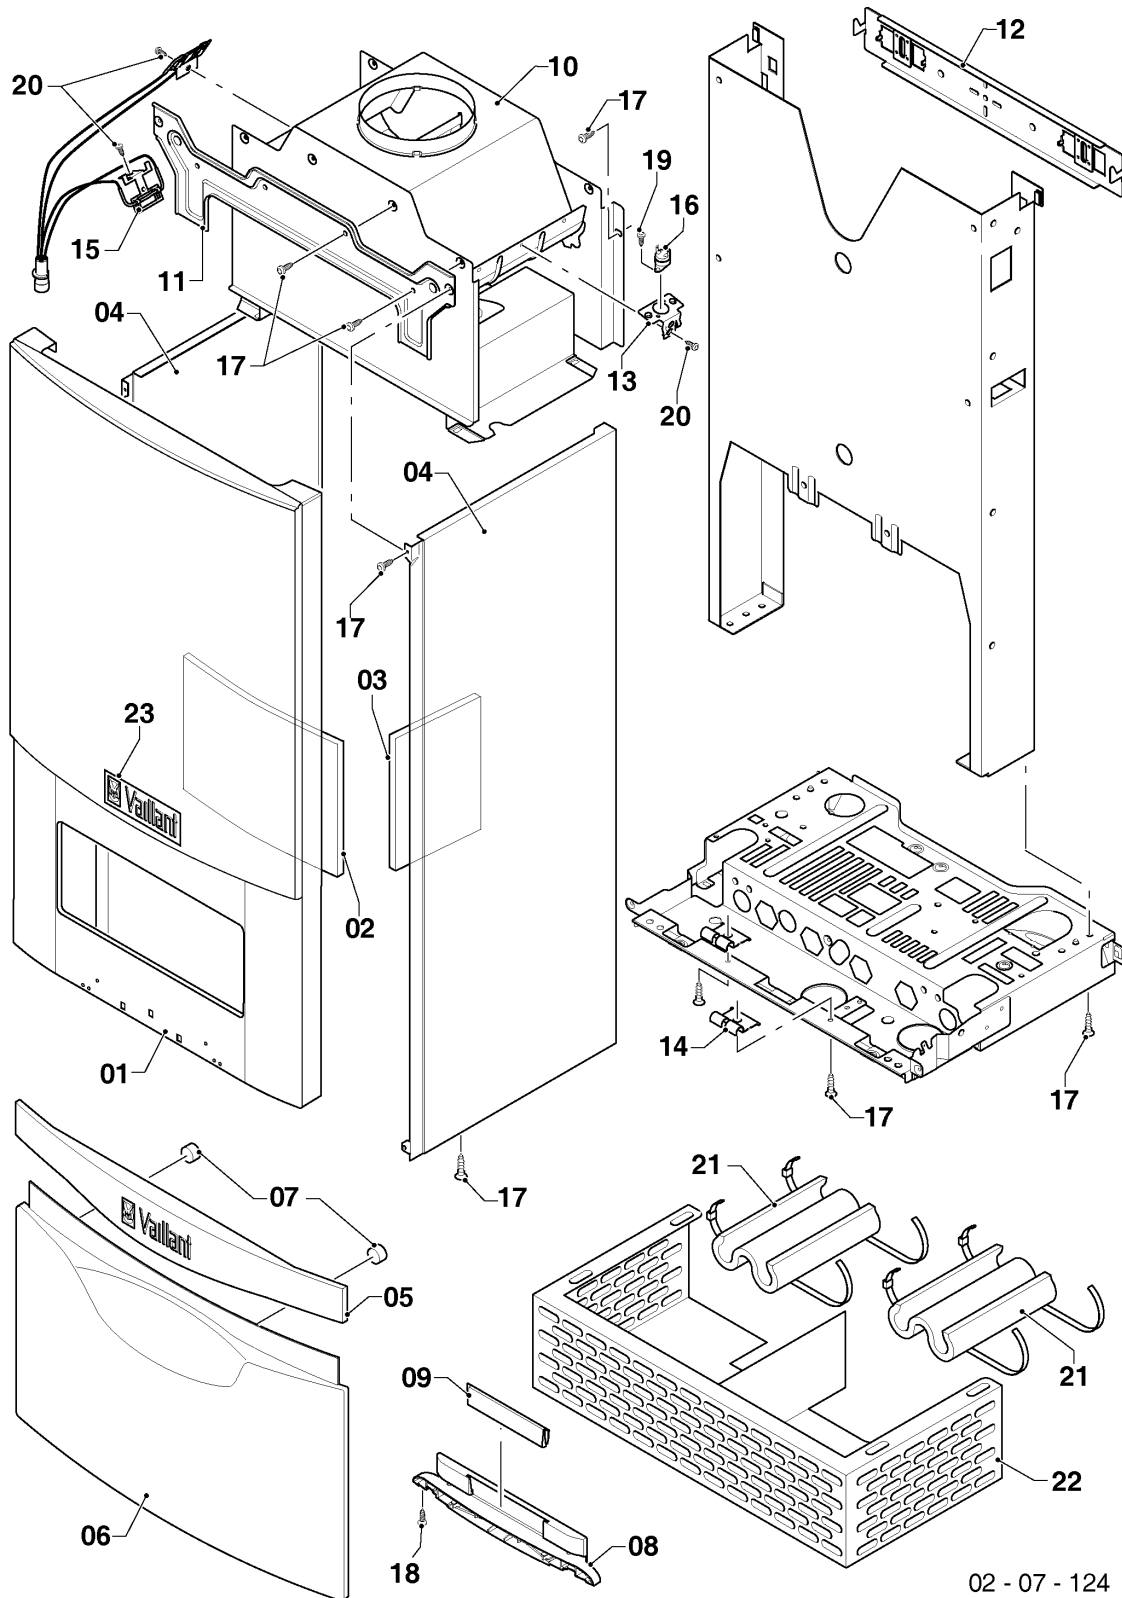

VM-VMW a camera aperta

VMW 280/5-5

07 - Rivestimento

02 - 07 - 124

VM-VMW a camera aperta

VMW 280/5-5

07 - Rivestimento

Pos.	Codice articolo	Descrizione	avviso
01	0020200693	Mantello	VMW 280/5-5, con pezzi no. 02,17
02	159114	Piastra di protezione termico	VMW 280/5-5
03	0020216974	Isolante	
04	0020039074	Lamiera laterale	con pezzi no. 03,17
05	0020144609	Manopola	VMW 280/5-5, con il pezzo no. 07
06	0020200695	Mantello	VMW 280/5-5, con pezzi no. 05,07,08,18
07	0020068136	Magnete (2 pz.)	VMW 280/5-5
08	0020144595	Cerniera	VMW 280/5-5, con il pezzo no. 08
09	0020210120	Targhetta, non stampata	VMW 280/5-5
10	0020216966	Cappa fumi	VMW 280/5-5, con pezzi no. 17,20
11	0020210119	Supporto	con il pezzo no. 17
12	0020039072	Supporto	
13	0020200701	Supporto	con il pezzo no. 19
14	0020144611	Supporto, scatola di allacciam. (2 pz.)	con il pezzo no. 17
15	0020039083	Sensore gas di combustione	con il pezzo no. 20
16	0020200721	Sensore	VMW 280/5-5
17	0020136643	Vite (10 pz.)	
18	193538	Vite (10 pz.)	VMW 280/5-5
19	0020207152	Vite, (10 pz.)	
20	108542	Vite (10 pz.)	
21	076629	Isolamento (2 pz.)	solo per balkon (...B)
22	0020039085	Pannello protezione vento	solo per balkon (...B)
23	-	-	VMW 280/5-5, non per questi apparecchi