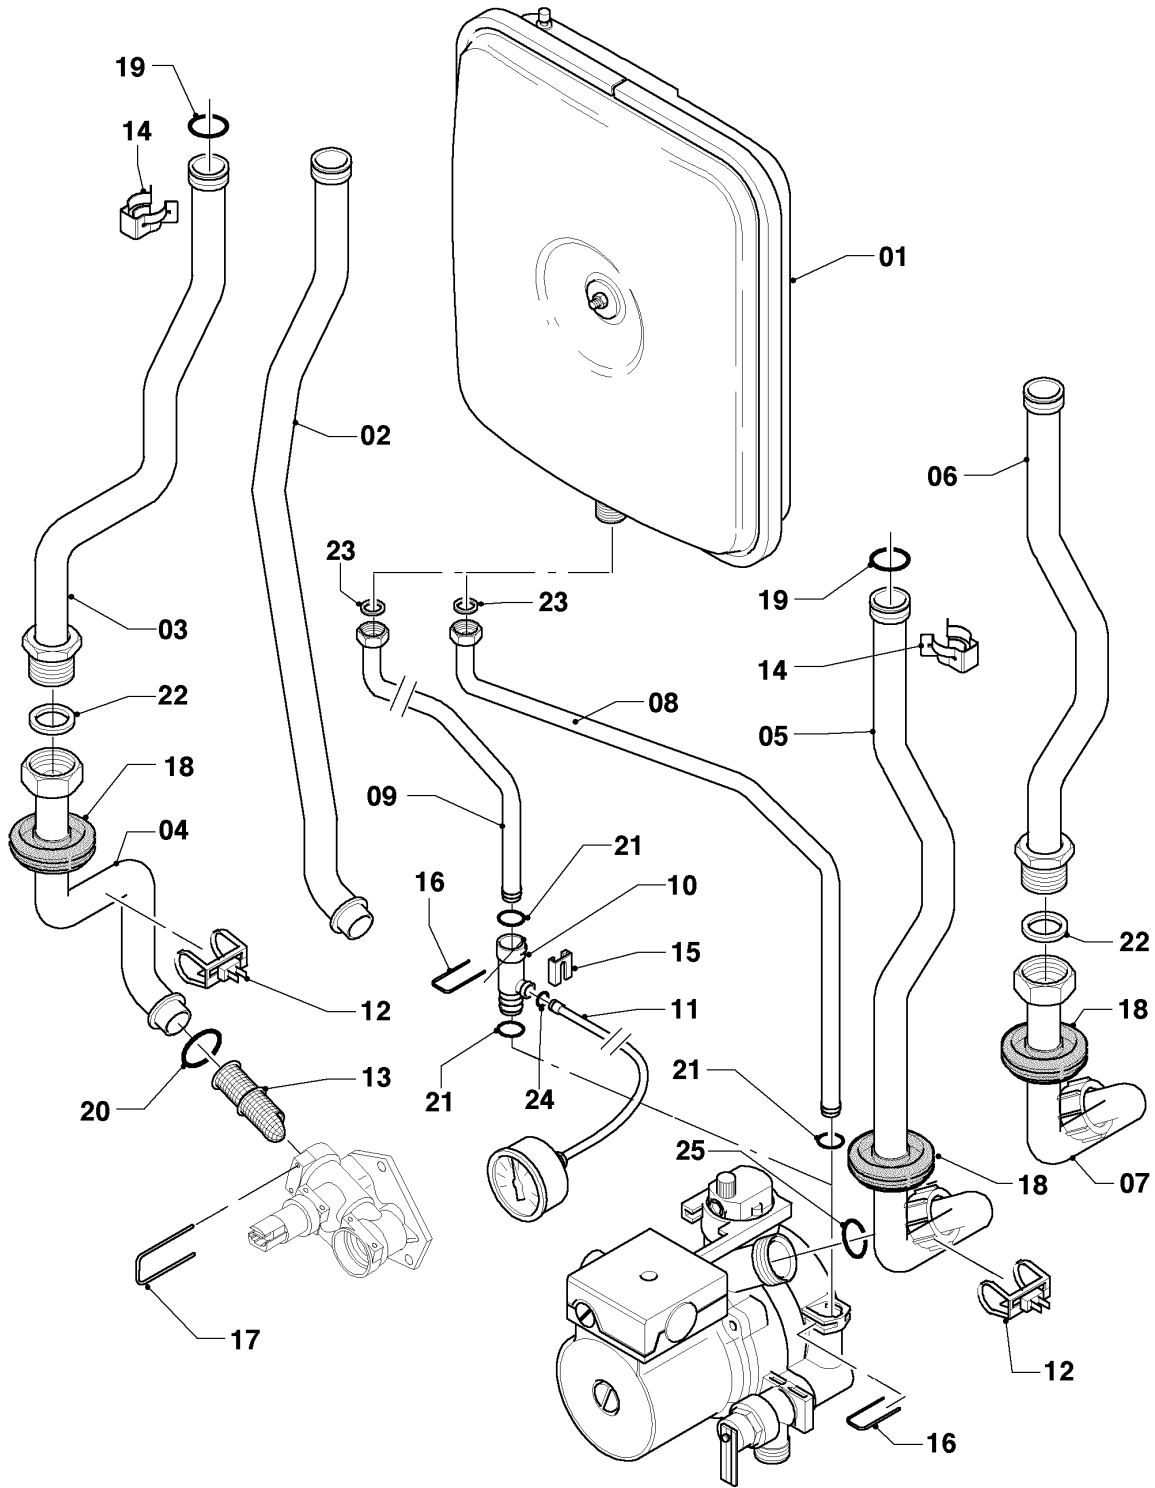

VM-VMW a camera aperta

VMW 280/5-5

08b - Parte idraulica

02 - 08 - 142.01

VM-VMW a camera aperta

VMW 280/5-5

08b - Parte idraulica

Pos.	Codice articolo	Descrizione	avviso
01	181057	Vaso di espansione 10 ltr.	VMW 280/5-5
02	0020041918	Tubo 28kW atmo	VMW 280/5-5, con pezzi no. 14,17,19,20
03	-	-	non per questi apparecchi
04	-	-	non per questi apparecchi
05	0020041926	Tubo 28kW atmo	VMW 280/5-5, con pezzi no. 14,19,25
06	-	-	non per questi apparecchi
07	-	-	non per questi apparecchi
08	0020041914	Tubo	con pezzi no. 16,21,23
09	-	-	non per questi apparecchi
10	-	-	non per questi apparecchi
11	-	-	non per questi apparecchi
12	0020068120	Sensore, NTC 19mm	
13	179030	Filtro	con pezzi no. 17,20
14	219621	Molla di bloccaggio (10 pz.)	
15	-	-	non per questi apparecchi
16	0020107694	Clip (5 pz.)	
17	178992	Molla (10 pz.)	
18	-	-	non per questi apparecchi
19	981151	O-ring (10 pz.)	
20	193537	O-ring (10 pz.)	
21	178993	O-ring (10 pz.)	
22	-	-	non per questi apparecchi
23	981149	Guarnizione (10 pz.)	
24	-	-	non per questi apparecchi
25	193539	O-ring (10 pz.)