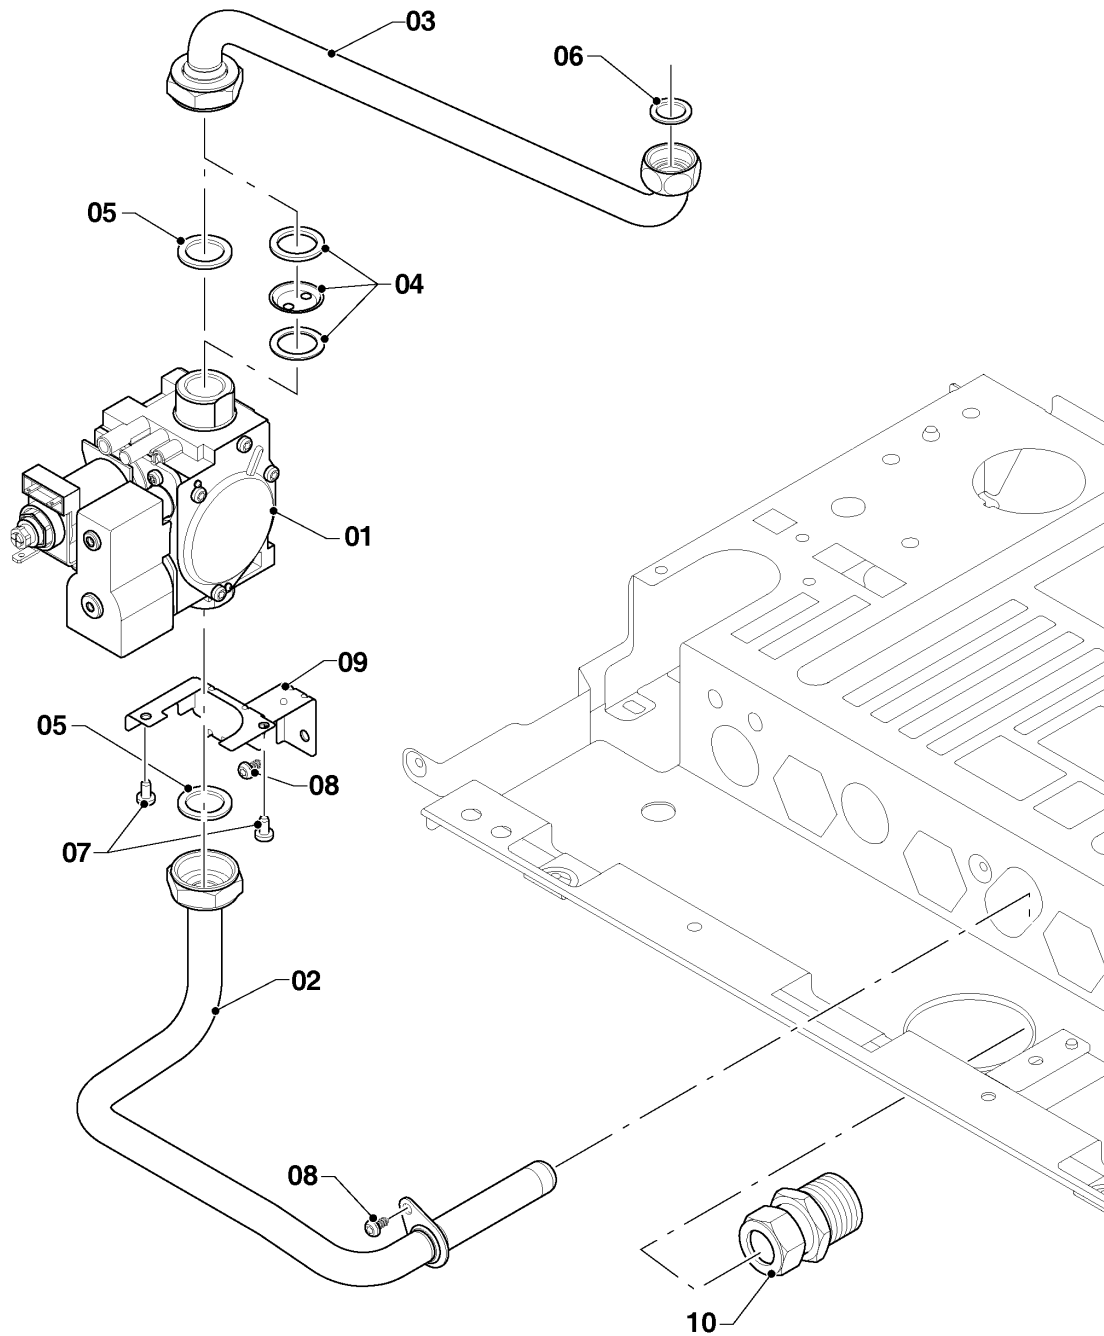

VM-VMW a camera aperta

VMW 280/5-5

04 - Bruciatore

02 - 04 - 045.01

VM-VMW a camera aperta

VMW 280/5-5

04 - Bruciatore

Pos.	Codice articolo	Descrizione	avviso
01	0020039046	Gruppo camera bruciatore 28kW	VMW 280/5-5, con il pezzo no. 06
02	0020039053	Rampa bruciatore 28kW H	VMW 280/5-5, metano, con pezzi no. 03,07
02	0020039054	Rampa bruciatore 28kW B	VMW 280/5-5, GPL, con pezzi no. 03,07
03	981142	Guarnizione (10 pz.)	
04	0020039057	Elettrodo	con il pezzo no. 07
05	0020039058	Lamiera di protezione	
06	0020218970	Vite, (10 pz.)	
07	0020136643	Vite (10 pz.)	
08	-	-	non per questi apparecchi
09	-	-	non per questi apparecchi

VM-VMW a camera aperta

VMW 280/5-5

05 - Gruppo gas

02 - 05 - 034

VM-VMW a camera aperta

VMW 280/5-5

05 - Gruppo gas

Pos.	Codice articolo	Descrizione	avviso
00	0020199906	Kit di trasformazione, H -> PB (30mbar)	per trasformazione a GPL, non raffigurato
00	0020202409	Kit di trasformazione, PB->H (13/20mbar)	per trasformazione a metano, non raffigurato
00	0020199909	Kit di trasformazione, PB-> M	per trasformazione a aria propanata (50%-50% Vol.) - Sardegna, non raffigurato
01	0020200723	Valvola gas	con il pezzo no. 05
02	0020200691	Tubo del gas	con pezzi no. 05,08
03	0020200707	Tubo del gas	VMW 280/5-5, metano, con il pezzo no. 06
03	0020200704	Tubo del gas	VMW 280/5-5, GPL, con il pezzo no. 06
04	-	-	VMW 280/5-5, non per questi apparecchi
05	981140	Guarnizione 3/4 (10 pz.)	
06	981142	Guarnizione (10 pz.)	
07	108628	Vite (10 pz.)	
08	0020136643	Vite (10 pz.)	
09	0020200700	Supporto	con pezzi no. 07,08
10	0020216971	Viteria di compressione	