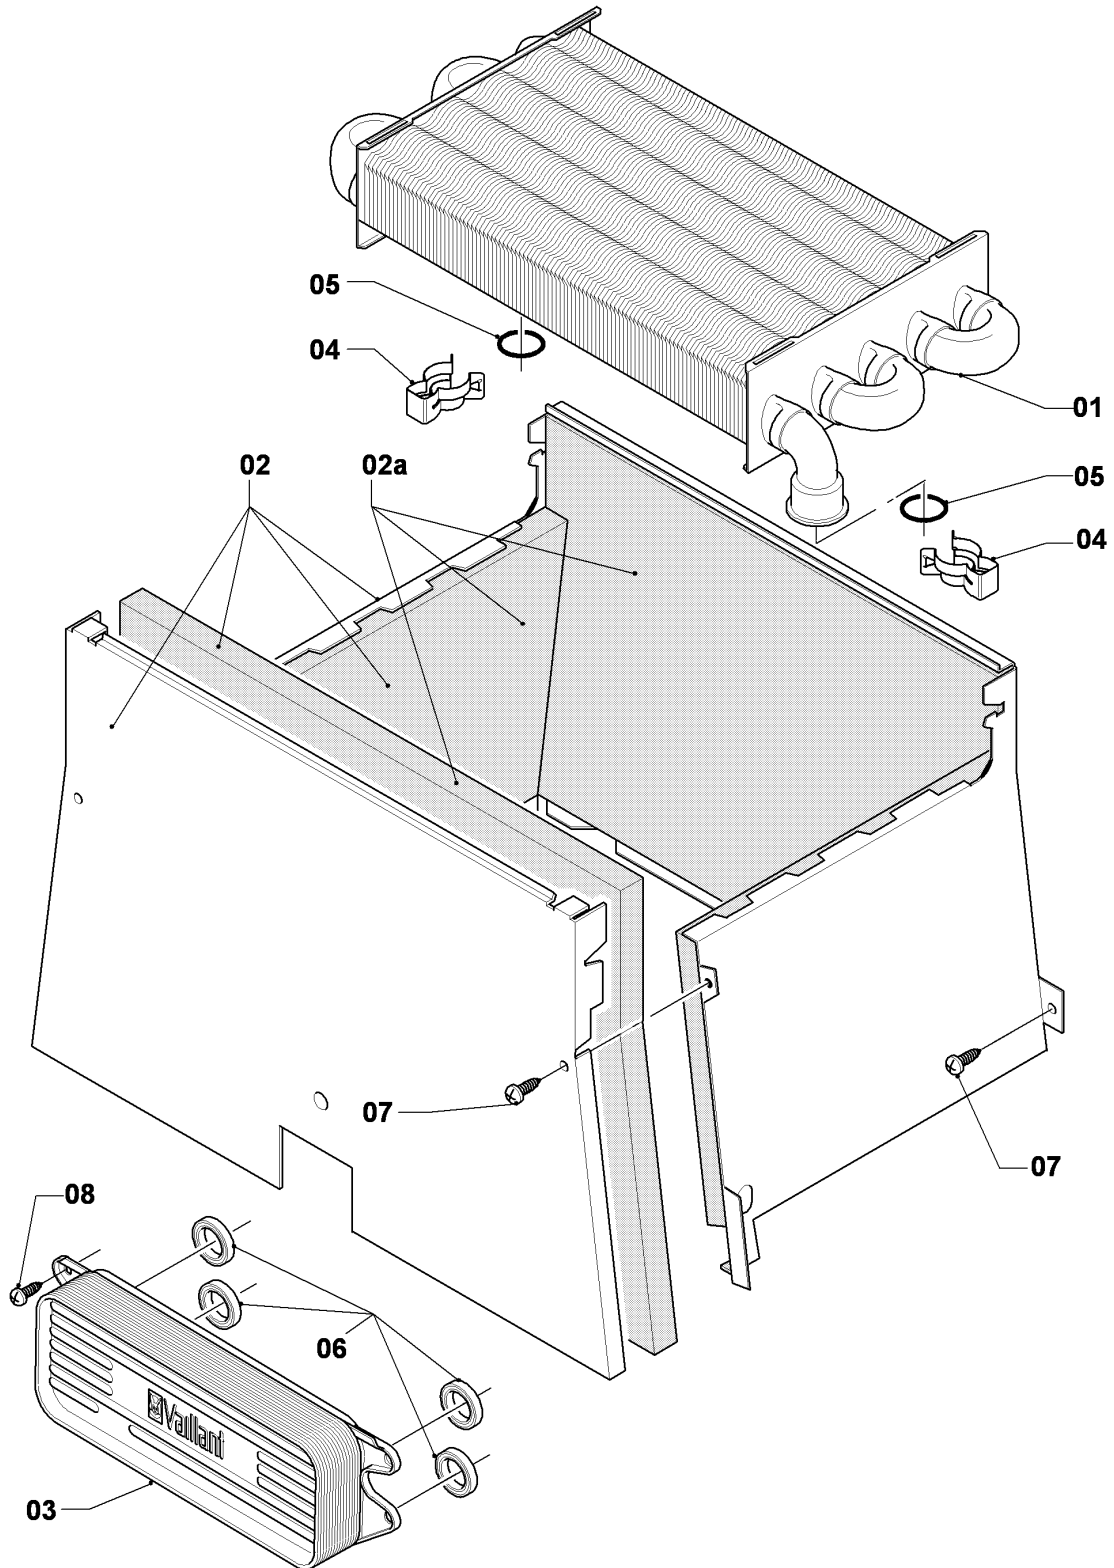

VM-VMW a camera aperta

VMW 280/5-5

06 - Scambiatori

02 - 06 - 051.01

VM-VMW a camera aperta

VMW 280/5-5

06 - Scambiatori

Pos.	Codice articolo	Descrizione	avviso
01	0020039068	Scambiatore primario (101 lamierine)	VMW 280/5-5, con pezzi no. 04,05
02	0020039071	Camera combustione	VMW 280/5-5, con il pezzo no. 07
02a	0020082191	Isolante (set)	VMW 280/5-5
03	0020038572	Scambiatore secondario (19 piastre)	VMW 280/5-5, con pezzi no. 06,08
04	219621	Molla di bloccaggio (10 pz.)	
05	981151	O-ring (10 pz.)	
06	178969	Guarnizione, C-Typ (10 pz.)	
07	0020136643	Vite (10 pz.)	
08	178968	Vite (10 pz.)