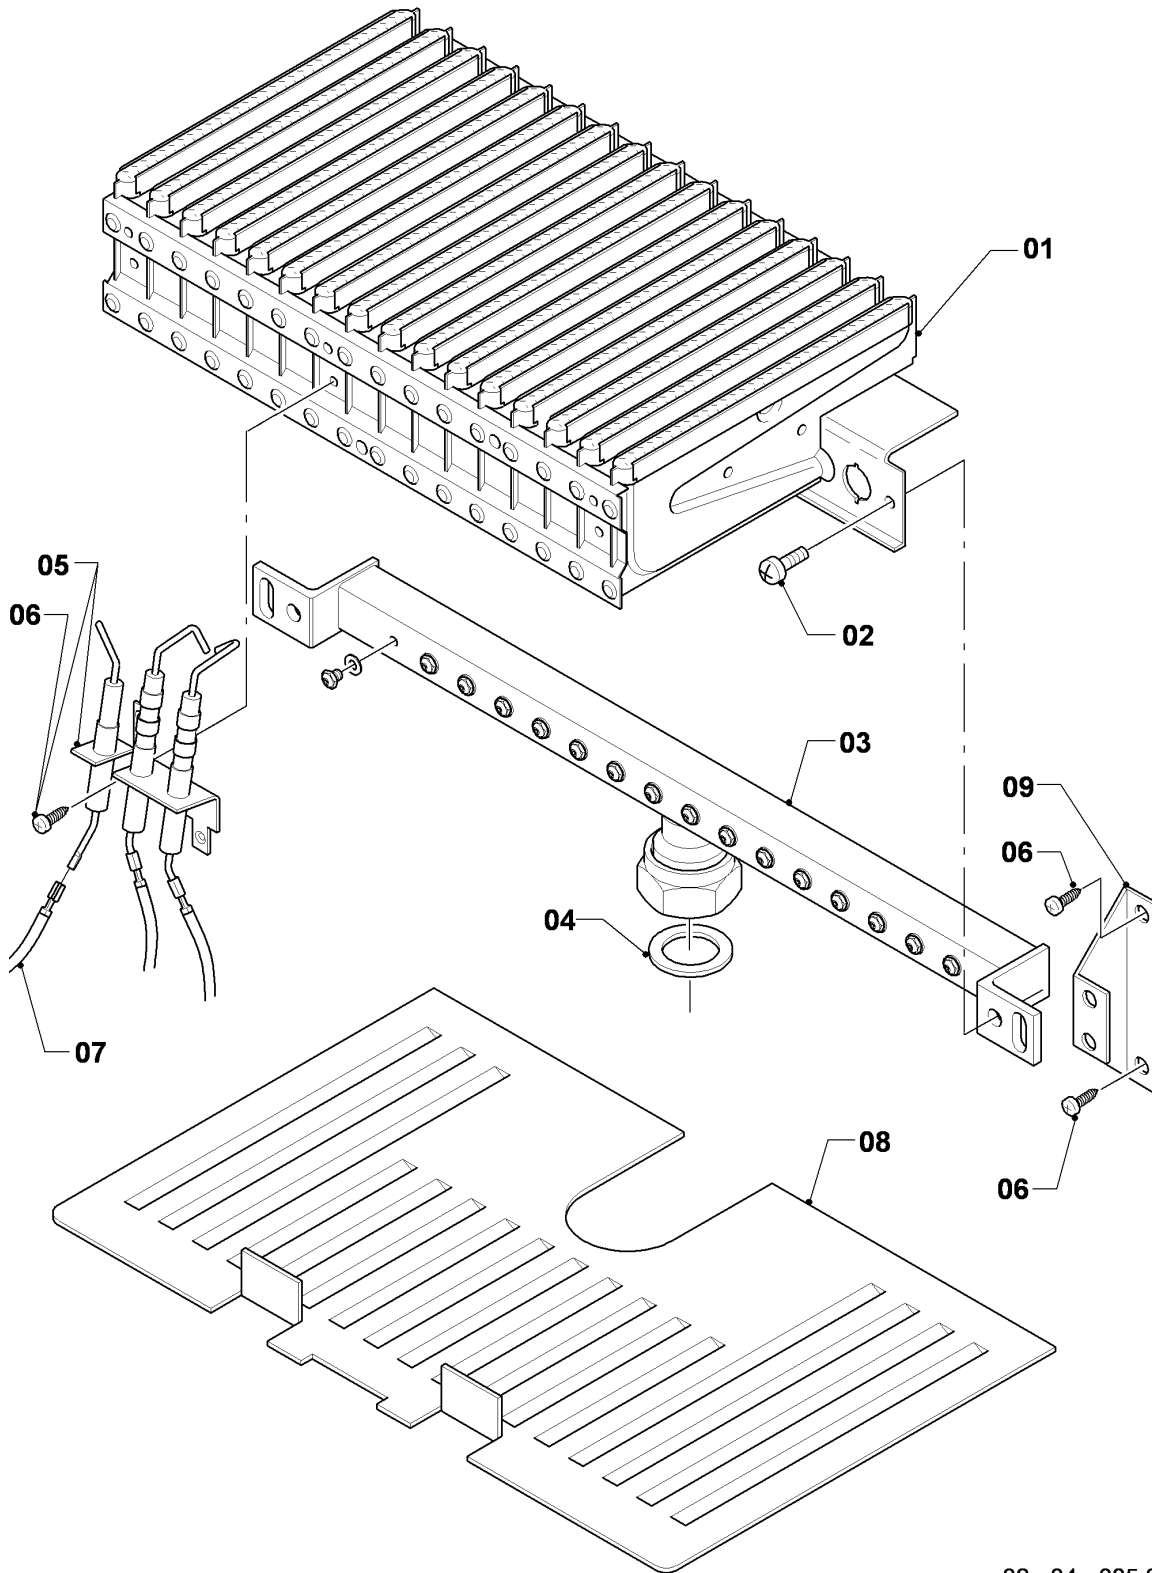

VM-VMW a camera stagna

VMW 282/2-5B R1

Elenco gruppi di costruzione

02 - 00 - 037.03

VM-VMW a camera stagna

VMW 282/2-5B R1

Elenco gruppi di costruzione

Pos.	Gruppo di costruzione
04	Bruciatore
05	Gruppo gas
06	Scambiatori
07a	Rivestimento
07b	Camera stagna
08a	Parte idraulica
08b	Accessori
12	Scatola comandi

VM-VMW a camera stagna

VMW 282/2-5B R1

04 - Bruciatore

02 - 04 - 035.02

VM-VMW a camera stagna

VMW 282/2-5B R1

04 - Bruciatore

Pos.	Codice articolo	Descrizione	avviso
01	031501	Gruppo camera	VMW 282/2-5B R1, con il pezzo no. 02
02	118937	Vite a testa bombata (M 5x12)	
03	126782	Rampa bruciatore 28kW H	VMW 282/2-5B R1, H, con pezzi no. 02,04
03	126783	Rampa bruciatore 28kW B	VMW 282/2-5B R1, B, con pezzi no. 02,04
04	981142	Guarnizione (10 pz.)	
05	090724	Elettrodo	VMW 282/2-5B R1, con il pezzo no. 06
06	0020107695	Vite (10 pz.)	
07	256097	Cablaggio	VMW 282/2-5B R1
08	-	-	non per questi apparecchi
09	098916	Supporto (2 pz.)	con pezzi no. 02,06

VM-VMW a camera stagna

VMW 282/2-5B R1

05 - Gruppo gas

02 - 05 - 019.01

VM-VMW a camera stagna

VMW 282/2-5B R1

05 - Gruppo gas

Pos.	Codice articolo	Descrizione	avviso
00	202084	Kit di trasformazione B	H -> B, non raffigurato
00	202096	Kit di trasformazione H	B -> H, non raffigurato
01	053560	Gruppo gas H	H, con il pezzo no. 09
01	053561	Gruppo gas	B, con il pezzo no. 09
02	090915	Cavo di collegamento	
03	123526	Tubo gas ingresso valvola	con pezzi no. 04,09
04	0020107695	Vite (10 pz.)	
05	123522	Tubo gas uscita valvola	con pezzi no. 06,07,09
06	980765	Guarnizione rossa	
07	981142	Guarnizione (10 pz.)	
08	-	-	VMW 282/2-5B R1, H, non per questi apparecchi
08	049750	Pre-ugello 2 x 3,50	VMW 282/2-5B R1, B, con il pezzo no. 09
09	981307	Guarnizione (10 pz.)	