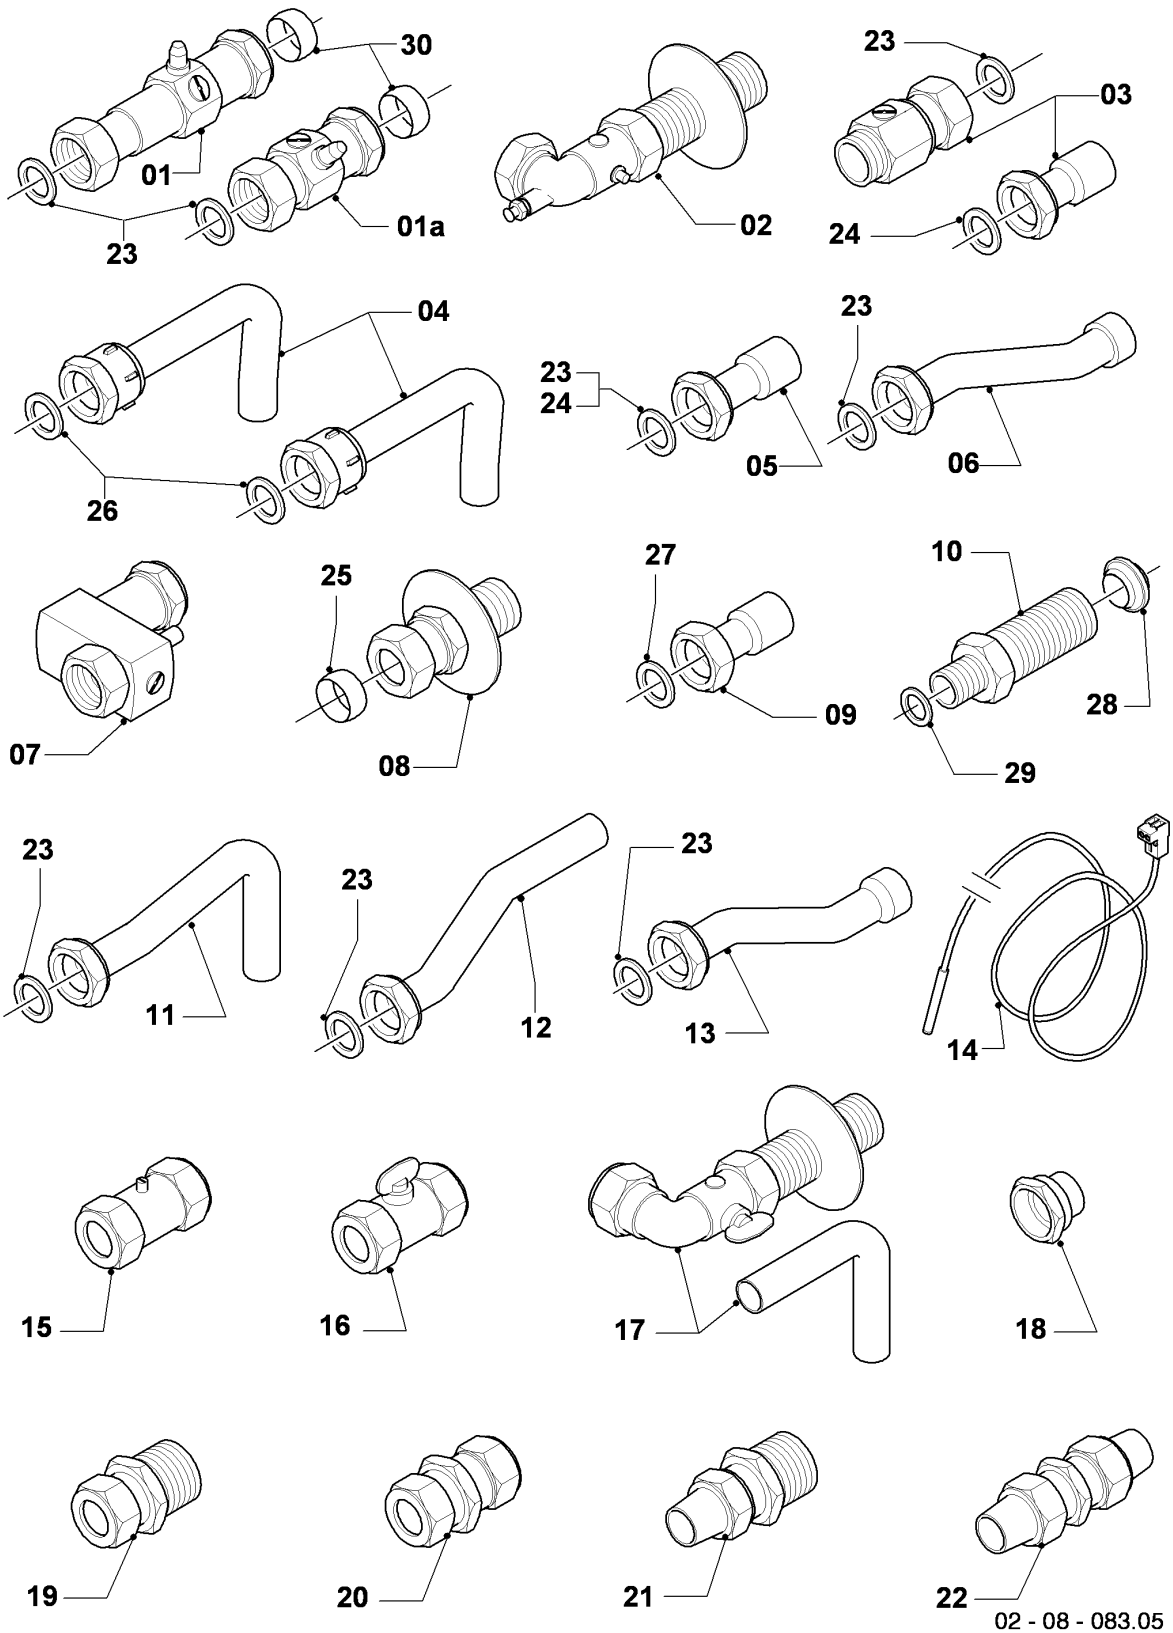

VM-VMW a camera stagna

VMW 282/2-5B R1

08b - Accessori

VM-VMW a camera stagna

VMW 282/2-5B R1

08b - Accessori

Pos.	Codice articolo	Descrizione	avviso
01	-	-	sostituito per 135752 (pos. 01a)
01a	135752	Rubinetto di raccordo sin. e des.	3/4 x 22, con pezzi no. 23,30 (incluso raccordo di prolunga)
02	306200	Kit rubinetto acqua EURO IT	3/4 x 22 (accessorio)
03	-	-	accessorio non disponibile in Italia
04	306202	Tubo risc. pro	22 x 1,5 (accessorio), con il pezzo no. 26
05	-	-	accessorio non disponibile in Italia
06	-	-	accessorio non disponibile in Italia
07	014714	Valvola acqua	3/4 x 15
08	097020	Raccordo (2 pz.)	1/2 x 15, con il pezzo no. 25
09	-	-	accessorio non disponibile in Italia
10	022756	Pezzo di raccordo	nell'accessorio 306261, con pezzi no. 28,29
11	-	-	accessorio non disponibile in Italia
12	081445	Tubo raccordo	con il pezzo no. 23
13	-	-	accessorio non disponibile in Italia
14	253583	Sonda bollitore	disponibile come accessorio 306257 L=3m
15	-	-	accessorio non disponibile in Italia
16	-	-	accessorio non disponibile in Italia
17	306210	Kit rubinetto gas	15 x 3/4 (accessorio), con il pezzo no. 20
18	-	-	accessorio non disponibile in Italia
19	083437	Raccordo a compressione	15 x 3/4
19	0020012768	Raccordo a compressione 3/4 x 22	22 x 3/4
20	083435	Raccordo a compressione, doppio	15 x 15
21	-	-	accessorio non disponibile in Italia
22	-	-	accessorio non disponibile in Italia
23	981152	Guarnizione (10 pz.)	17,0 x 24,0 x 1,5
24	-	-	accessorio non disponibile in Italia
25	980410	Guarnizione	15,2 x 18,0 x 8,0
26	981141	Guarnizione (10 pz.)	17,0 x 24,0 x 2,0
27	-	-	accessorio non disponibile in Italia