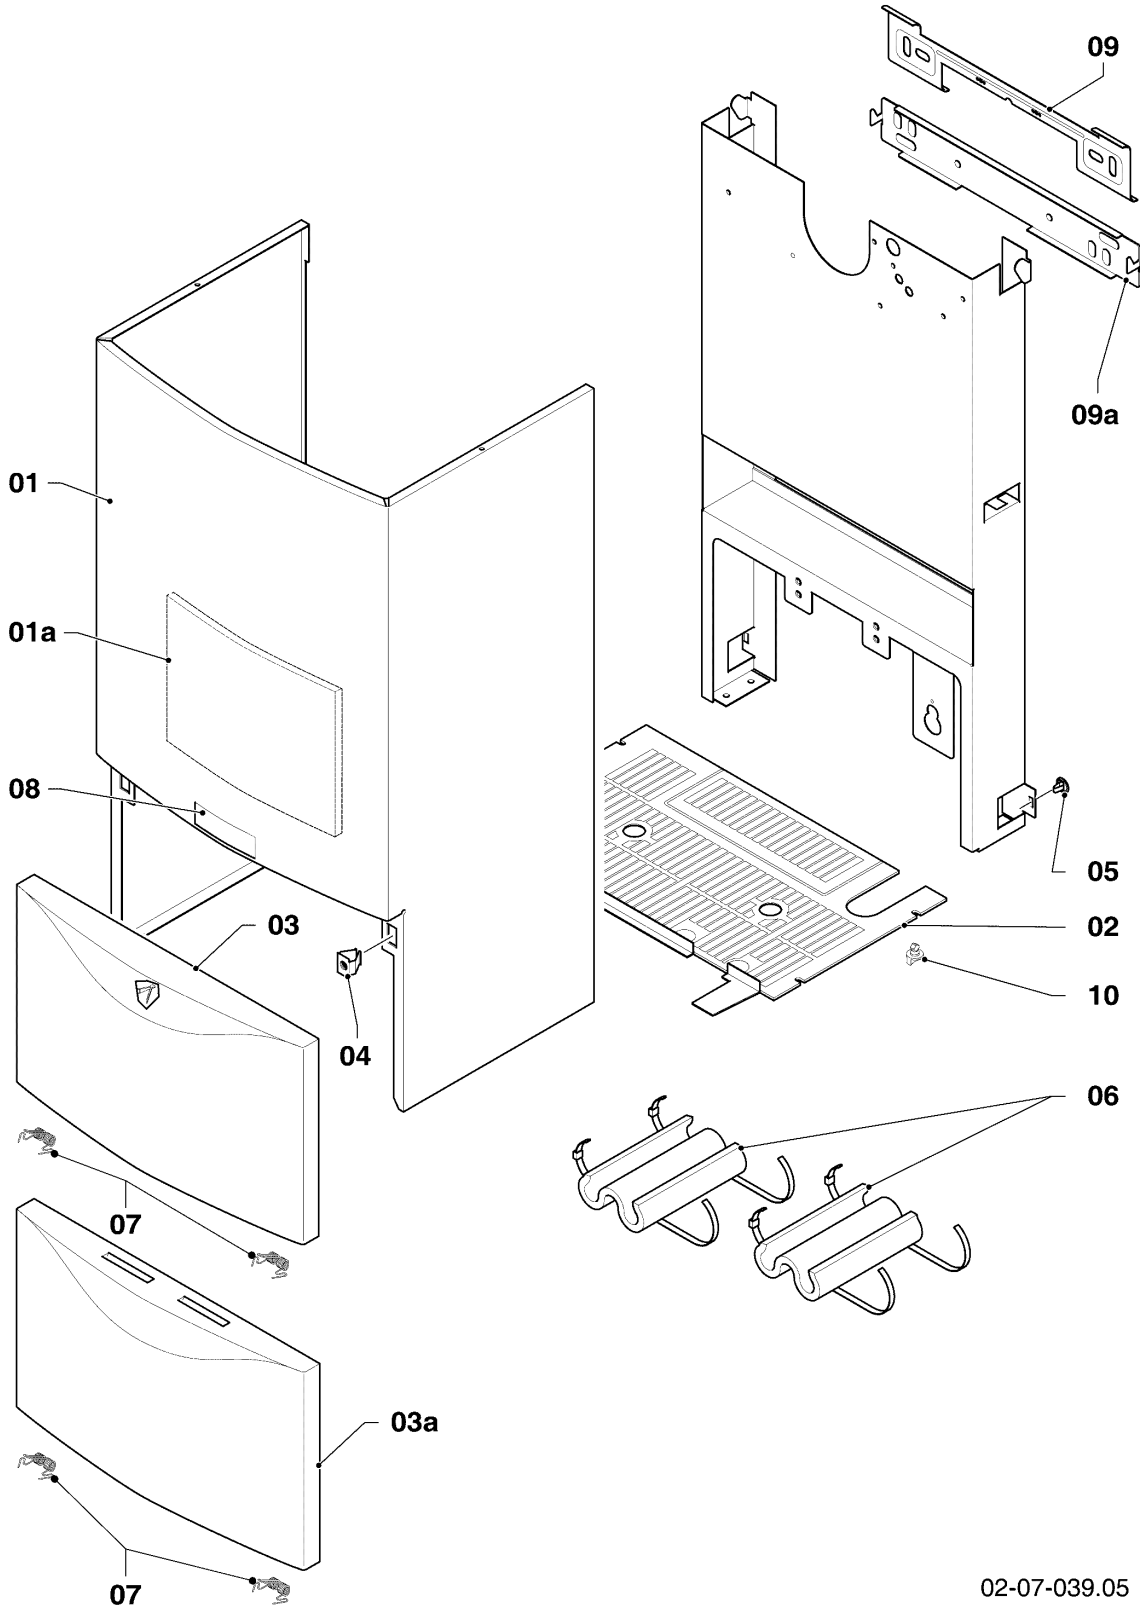

VM-VMW a camera stagna

VMW 282/2-5B R1

07a - Rivestimento

02-07-039.05

VM-VMW a camera stagna

VMW 282/2-5B R1

07a - Rivestimento

Pos.	Codice articolo	Descrizione	avviso
01	067314	Rivestimento	con pezzi no. 04,05,08
01a	159114	Piastra di protezione termico	
02	079533	Pannello di protezione	
03	209714	Coperchio, rivestimento (plastico)	fino a 09/02
03	078954	Coperchio, rivestimento (metallo)	fino a 09/02, con il pezzo no. 07
03a	078978	Coperchio, rivestimento (plastico)	a partire 09/02
03a	078345	Coperchio, rivestimento (metallo)	a partire 09/02, con il pezzo no. 07
04	219620	Clip (10 pz.)	
05	219619	Clip (10 pz.)	
06	076629	Isolamento (2 pz.)	solo per balkon
07	188742	Molla (2 pz.)	
08	118096	Targhetta marchio Vaillant	
09	098919	Supporto	fino a 09/02
09a	091417	Supporto (kit montaggio)	a partire 09/02
10	290811	Clip (4 pz.)