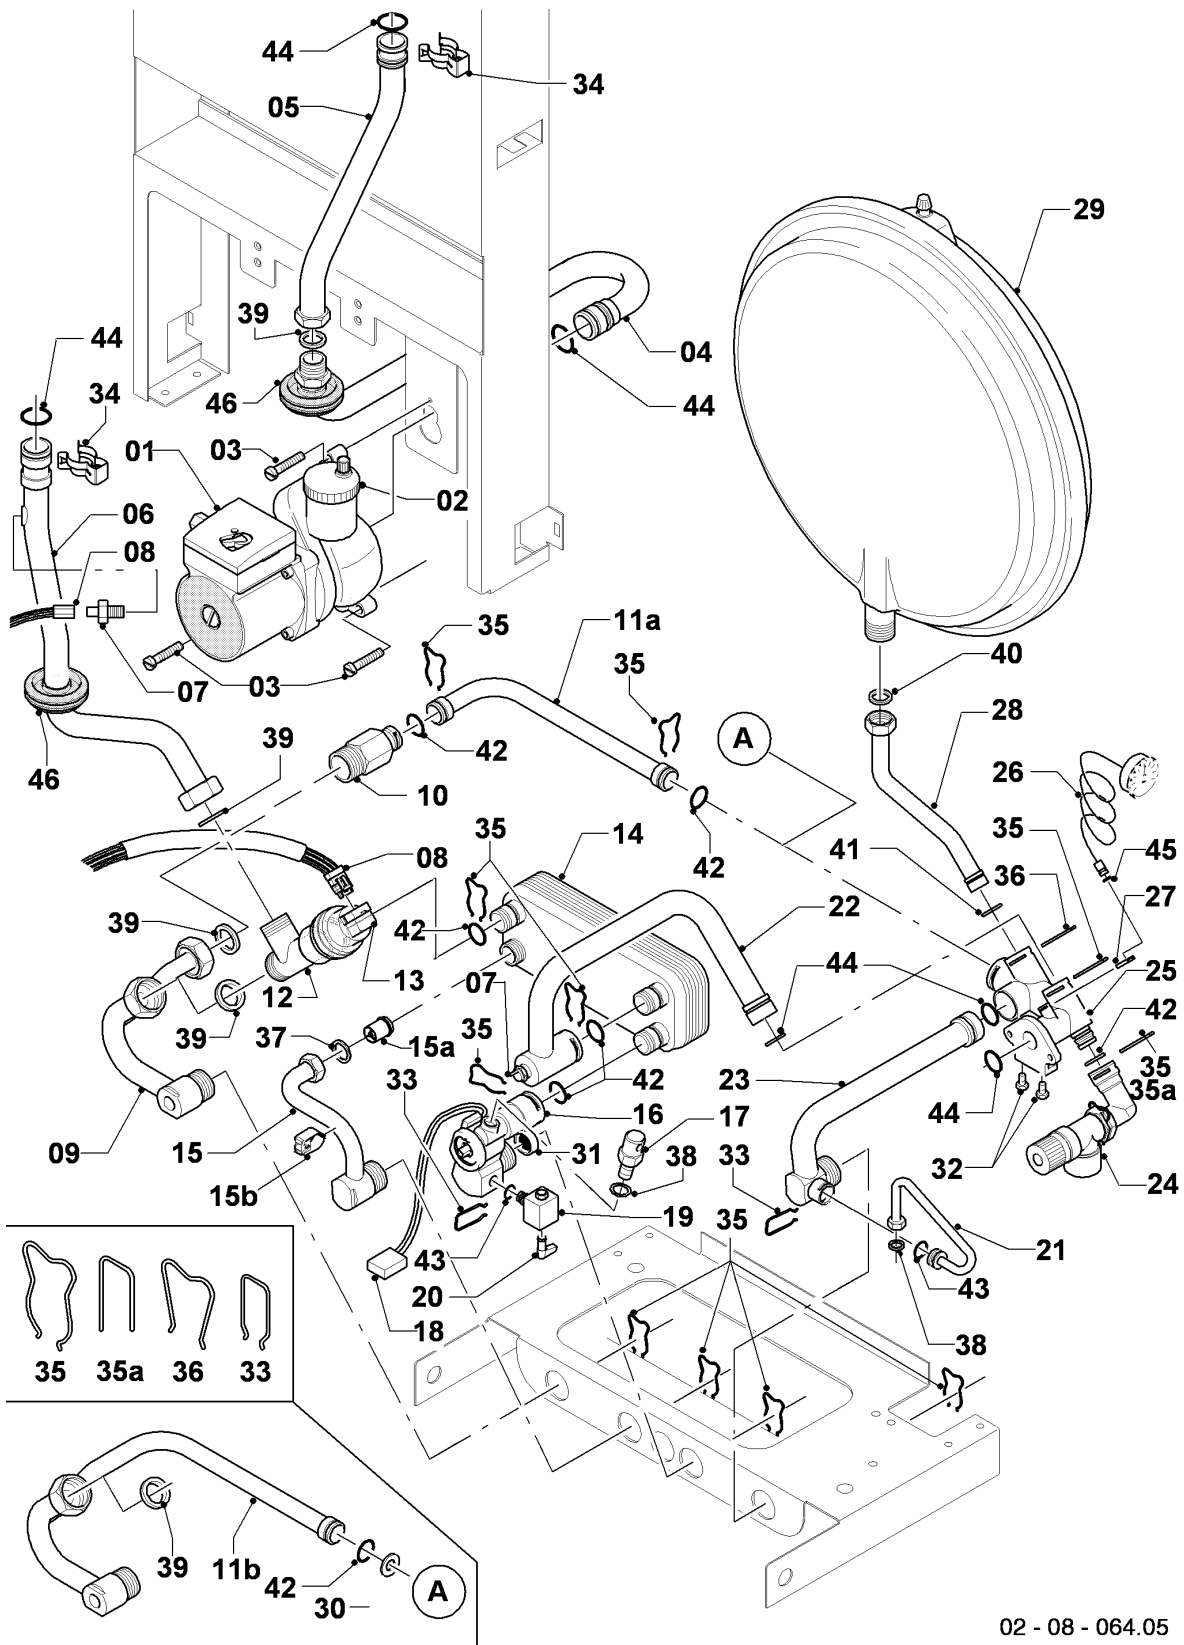

VM-VMW a camera stagna

VMW 282/2-5B R1

08a - Parte idraulica

02 - 08 - 064.05

VM-VMW a camera stagna

VMW 282/2-5B R1

08a - Parte idraulica

Pos.	Codice articolo	Descrizione	avviso
01	160928	Pompa VP5	VMW 282/2-5B R1, con pezzi no. 03,44
02	061707	Valvola scarico aria automatica	solo per pompa Grundfos
02	104521	Valvola scarico aria automatica	solo per pompa WILO
03	118951	Vite a testa bombata (M 6x28,5)	
04	019383	Tubo di raccordo	con pezzi no. 39,44,46
05	019381	Tubo di raccordo	VMW 282/2-5B R1, con pezzi no. 34,39,44, solamente per scambiatore dotato di sonda NTC!
05	104597	Tubo di raccordo con sonda NTC	VMW 282/2-5B R1, con pezzi no. 34,39,44, solamente per scambiatore senza sonda NTC!
06	022778	Tubo di raccordo	VMW 282/2-5B R1, con pezzi no. 34,39,44,46, solamente per scambiatore dotato di sonda NTC!
06	104602	Tubo di raccordo	VMW 282/2-5B R1, con pezzi no. 34,39,44,46, solamente per scambiatore senza sonda NTC!
07	252805	Sonda NTC	
08	256097	Cablaggio	VMW 282/2-5B R1
09	022784	Tubo di raccordo	VMW 282/2-5B R1, con pezzi no. 35,39
10	150240	By-pass automatico 2,5m	VMW 282/2-5B R1, con pezzi no. 35,39,42
10	150242	By-pass automatico 1,7m	VMW 282/2-5B R1, con pezzi no. 35,39,42
10	150243	By-pass automatico 3,5m	VMW 282/2-5B R1, con pezzi no. 35,39,42
11a	019390	Tubo di raccordo	VMW 282/2-5B R1, con pezzi no. 35,42
11b	-	-	VMW 282/2-5B R1, non per questi apparecchi
12	0020073799	Valvola 3 vie	con pezzi no. 35,39,42
13	140429	Servomotore	
14	0020073795	Scambiatore secondario (12 piastre)	VMW 282/2-5B R1, con pezzi no. 35,37,42
15	022776	Raccordo acqua calda	con pezzi no. 35,37