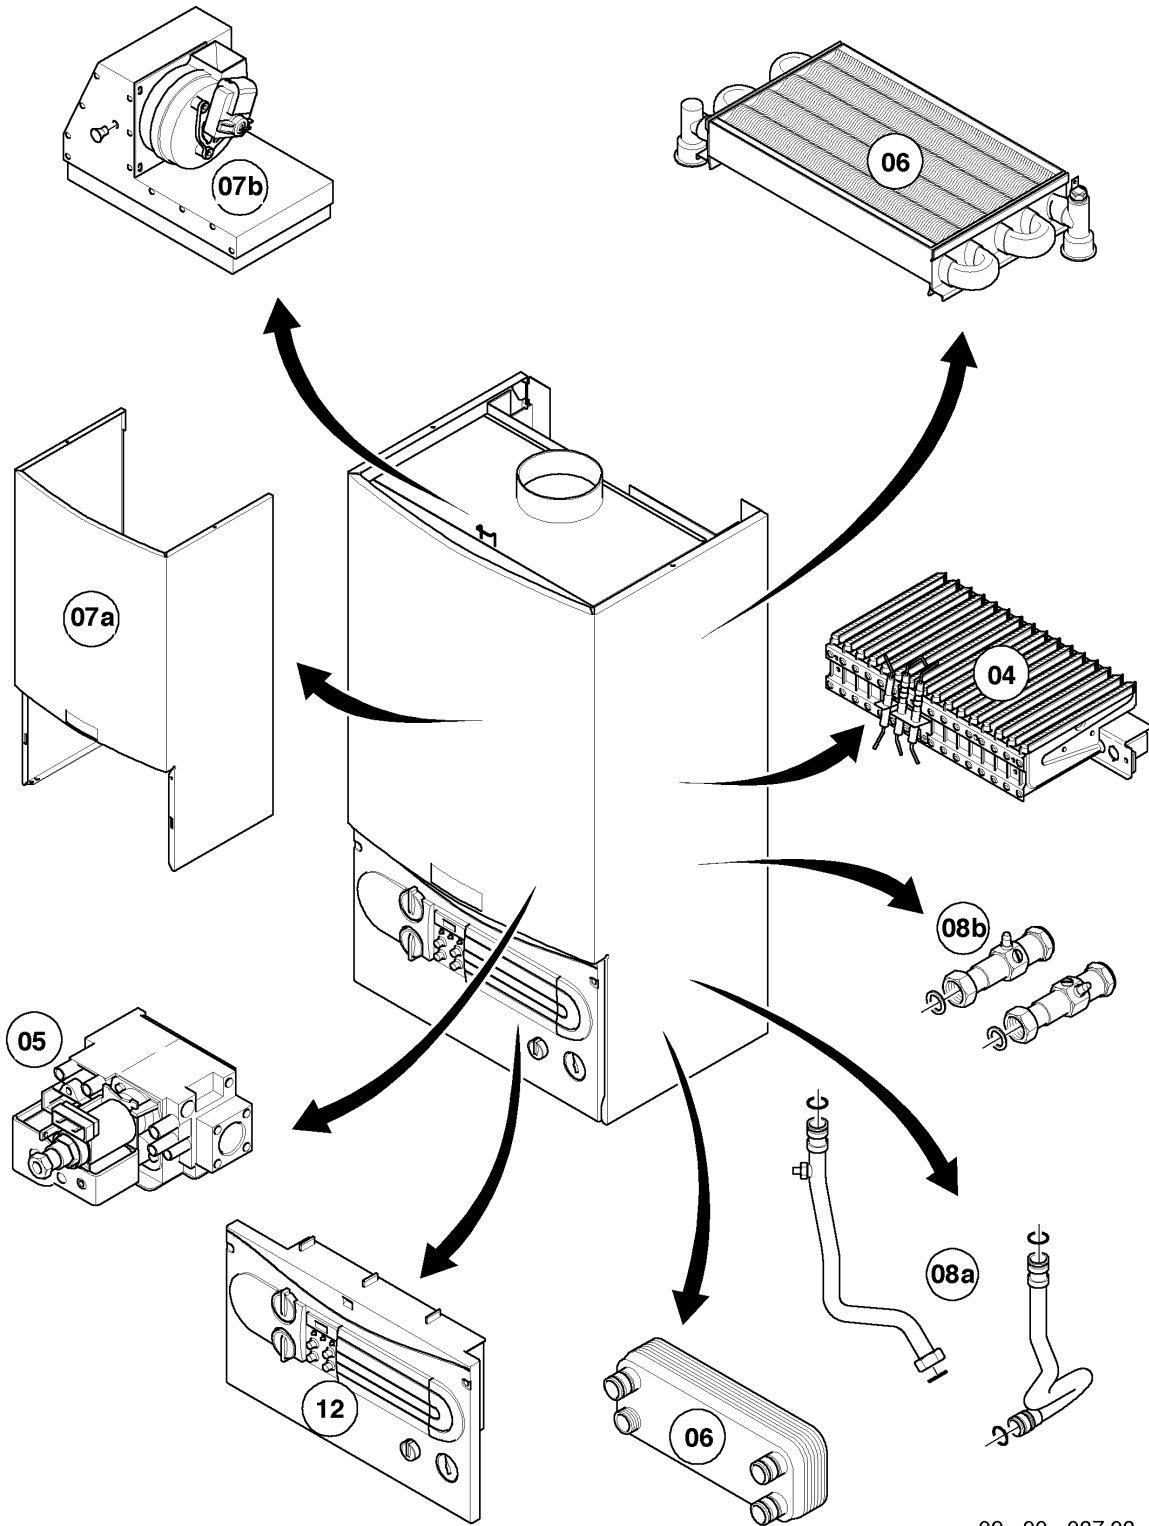

VM-VMW a camera stagna

VMW 282/2-5B R1

Elenco gruppi di costruzione

02 - 00 - 037.03

VM-VMW a camera stagna

VMW 282/2-5B R1

Elenco gruppi di costruzione

Pos.	Gruppo di costruzione
04	Bruciatore
05	Gruppo gas
06	Scambiatori
07a	Rivestimento
07b	Camera stagna
08a	Parte idraulica
08b	Accessori
12	Scatola comandi

VM-VMW a camera stagna

VMW 282/2-5B R1

04 - Bruciatore

02 - 04 - 035.02

VM-VMW a camera stagna

VMW 282/2-5B R1

04 - Bruciatore

Pos.	Codice articolo	Descrizione	avviso
01	031501	Gruppo camera	VMW 282/2-5B R1, con il pezzo no. 02
02	118937	Vite a testa bombata (M 5x12)	
03	126782	Rampa bruciatore 28kW H	VMW 282/2-5B R1, H, con pezzi no. 02,04
03	126783	Rampa bruciatore 28kW B	VMW 282/2-5B R1, B, con pezzi no. 02,04
04	981142	Guarnizione (10 pz.)	
05	090724	Elettrodo	VMW 282/2-5B R1, con il pezzo no. 06
06	0020107695	Vite (10 pz.)	
07	256097	Cablaggio	VMW 282/2-5B R1
08	-	-	non per questi apparecchi
09	098916	Supporto (2 pz.)	con pezzi no. 02,06

VM-VMW a camera stagna

VMW 282/2-5B R1

05 - Gruppo gas

02 - 05 - 019.01

VM-VMW a camera stagna

VMW 282/2-5B R1

05 - Gruppo gas

Pos.	Codice articolo	Descrizione	avviso
00	202084	Kit di trasformazione B	H -> B, non raffigurato
00	202096	Kit di trasformazione H	B -> H, non raffigurato
01	053560	Gruppo gas H	H, con il pezzo no. 09
01	053561	Gruppo gas	B, con il pezzo no. 09
02	090915	Cavo di collegamento	
03	123526	Tubo gas ingresso valvola	con pezzi no. 04,09
04	0020107695	Vite (10 pz.)	
05	123522	Tubo gas uscita valvola	con pezzi no. 06,07,09
06	980765	Guarnizione rossa	
07	981142	Guarnizione (10 pz.)	
08	-	-	VMW 282/2-5B R1, H, non per questi apparecchi
08	049750	Pre-ugello 2 x 3,50	VMW 282/2-5B R1, B, con il pezzo no. 09
09	981307	Guarnizione (10 pz.)	