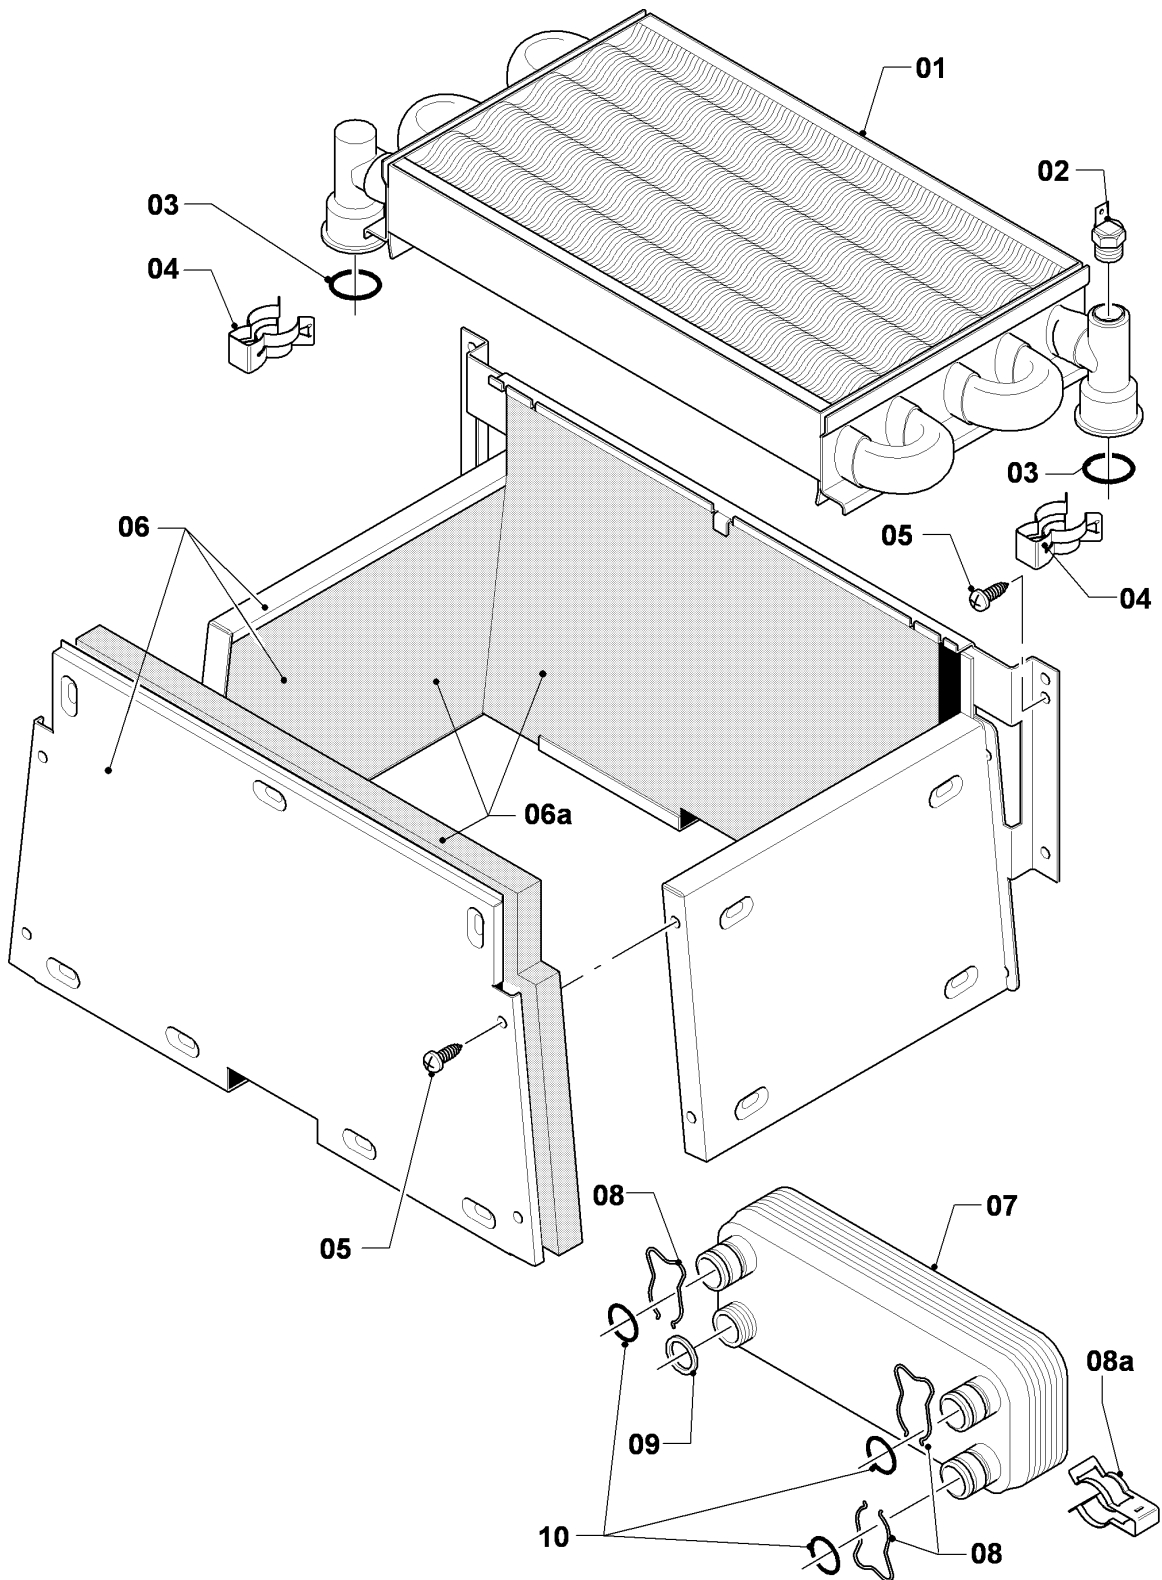

VM-VMW a camera stagna

VMW 282/2-5B R1

06 - Scambiatori

02 - 06 - 026.03

VM-VMW a camera stagna

VMW 282/2-5B R1

06 - Scambiatori

Pos.	Codice articolo	Descrizione	avviso
01	104596	Scambiatore primario (104 lamierine)	VMW 282/2-5B R1, include i due tubi di collegamento allo scambiatore primario, con pezzi no. 03,04
02	252805	Sonda NTC	
03	981151	O-ring (10 pz.)	
04	219621	Molla di bloccaggio (10 pz.)	
05	0020107695	Vite (10 pz.)	
06	117545	Camera combustione	VMW 282/2-5B R1, con il pezzo no. 05
06a	0020082192	Isolante (set)	VMW 282/2-5B R1
07	0020073795	Scambiatore secondario (12 piastre)	VMW 282/2-5B R1, con pezzi no. 08,09,10
08	219622	Molla di bloccaggio (10 pz.)	
08a	219636	Molla (2 pz.)	
09	981142	Guarnizione (10 pz.)	
10	981163	O-ring (10 pz.)