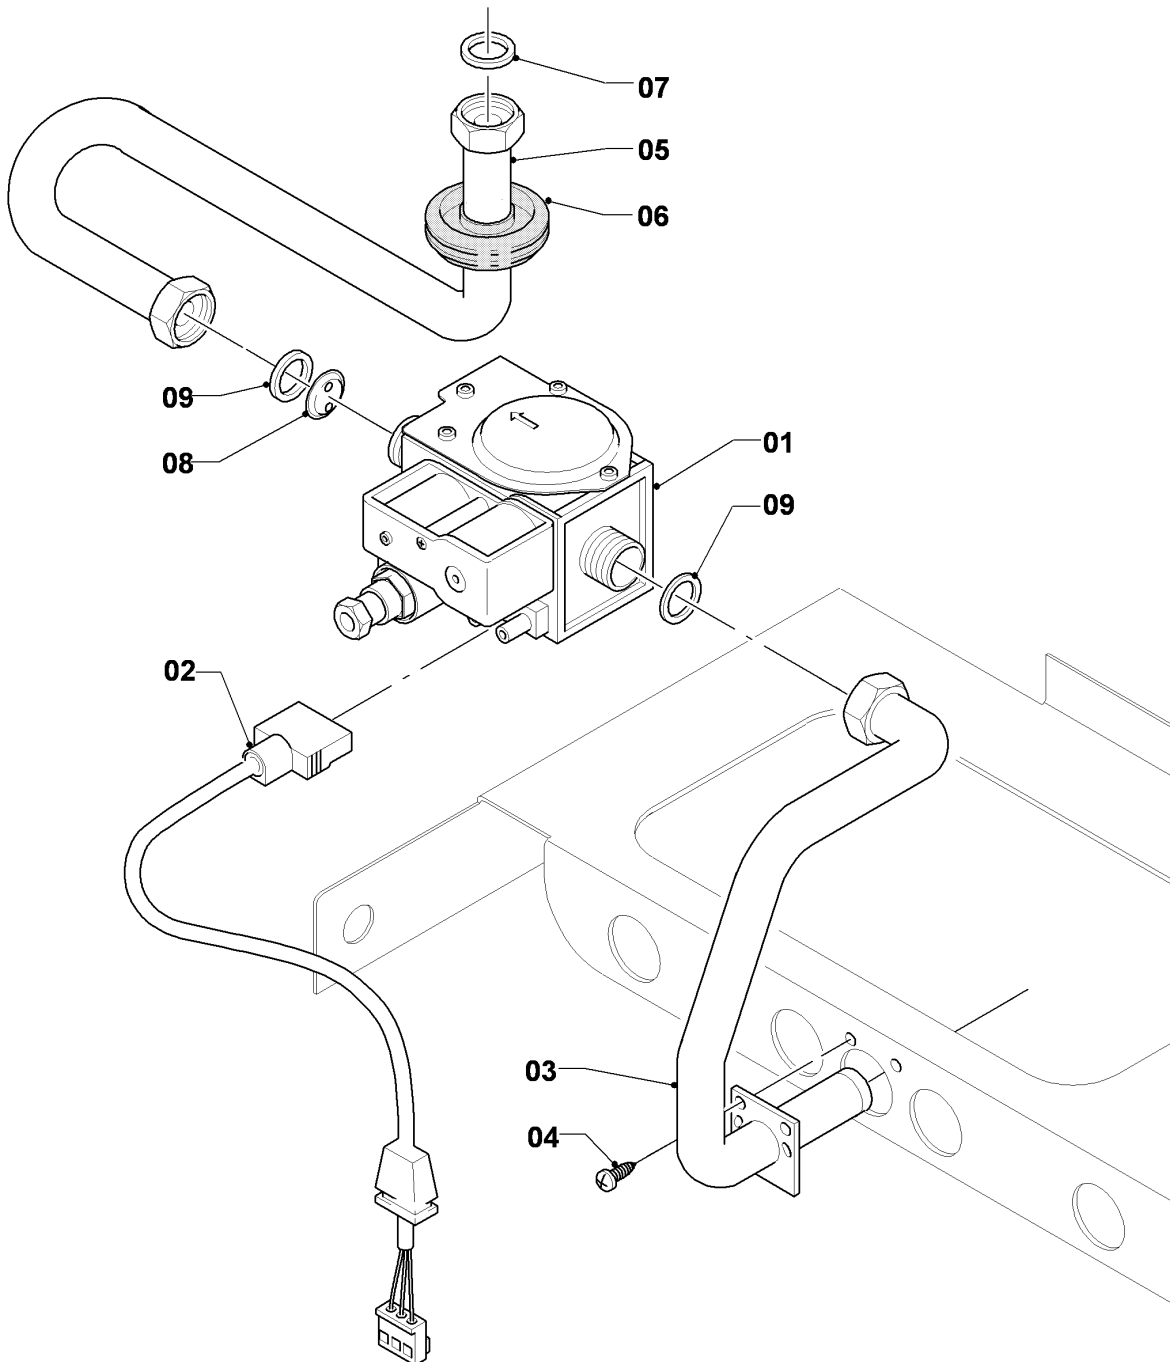

VM-VMW a camera stagna

VMW 282/2-5B R1

04 - Bruciatore

02 - 04 - 035.02

VM-VMW a camera stagna

VMW 282/2-5B R1

04 - Bruciatore

Pos.	Codice articolo	Descrizione	avviso
01	031501	Gruppo camera	VMW 282/2-5B R1, con il pezzo no. 02
02	118937	Vite a testa bombata (M 5x12)	
03	126782	Rampa bruciatore 28kW H	VMW 282/2-5B R1, H, con pezzi no. 02,04
03	126783	Rampa bruciatore 28kW B	VMW 282/2-5B R1, B, con pezzi no. 02,04
04	981142	Guarnizione (10 pz.)	
05	090724	Elettrodo	VMW 282/2-5B R1, con il pezzo no. 06
06	0020107695	Vite (10 pz.)	
07	256097	Cablaggio	VMW 282/2-5B R1
08	-	-	non per questi apparecchi
09	098916	Supporto (2 pz.)	con pezzi no. 02,06

VM-VMW a camera stagna

VMW 282/2-5B R1

05 - Gruppo gas

02 - 05 - 019.01

VM-VMW a camera stagna

VMW 282/2-5B R1

05 - Gruppo gas

Pos.	Codice articolo	Descrizione	avviso
00	202084	Kit di trasformazione B	H -> B, non raffigurato
00	202096	Kit di trasformazione H	B -> H, non raffigurato
01	053560	Gruppo gas H	H, con il pezzo no. 09
01	053561	Gruppo gas	B, con il pezzo no. 09
02	090915	Cavo di collegamento	
03	123526	Tubo gas ingresso valvola	con pezzi no. 04,09
04	0020107695	Vite (10 pz.)	
05	123522	Tubo gas uscita valvola	con pezzi no. 06,07,09
06	980765	Guarnizione rossa	
07	981142	Guarnizione (10 pz.)	
08	-	-	VMW 282/2-5B R1, H, non per questi apparecchi
08	049750	Pre-ugello 2 x 3,50	VMW 282/2-5B R1, B, con il pezzo no. 09
09	981307	Guarnizione (10 pz.)	