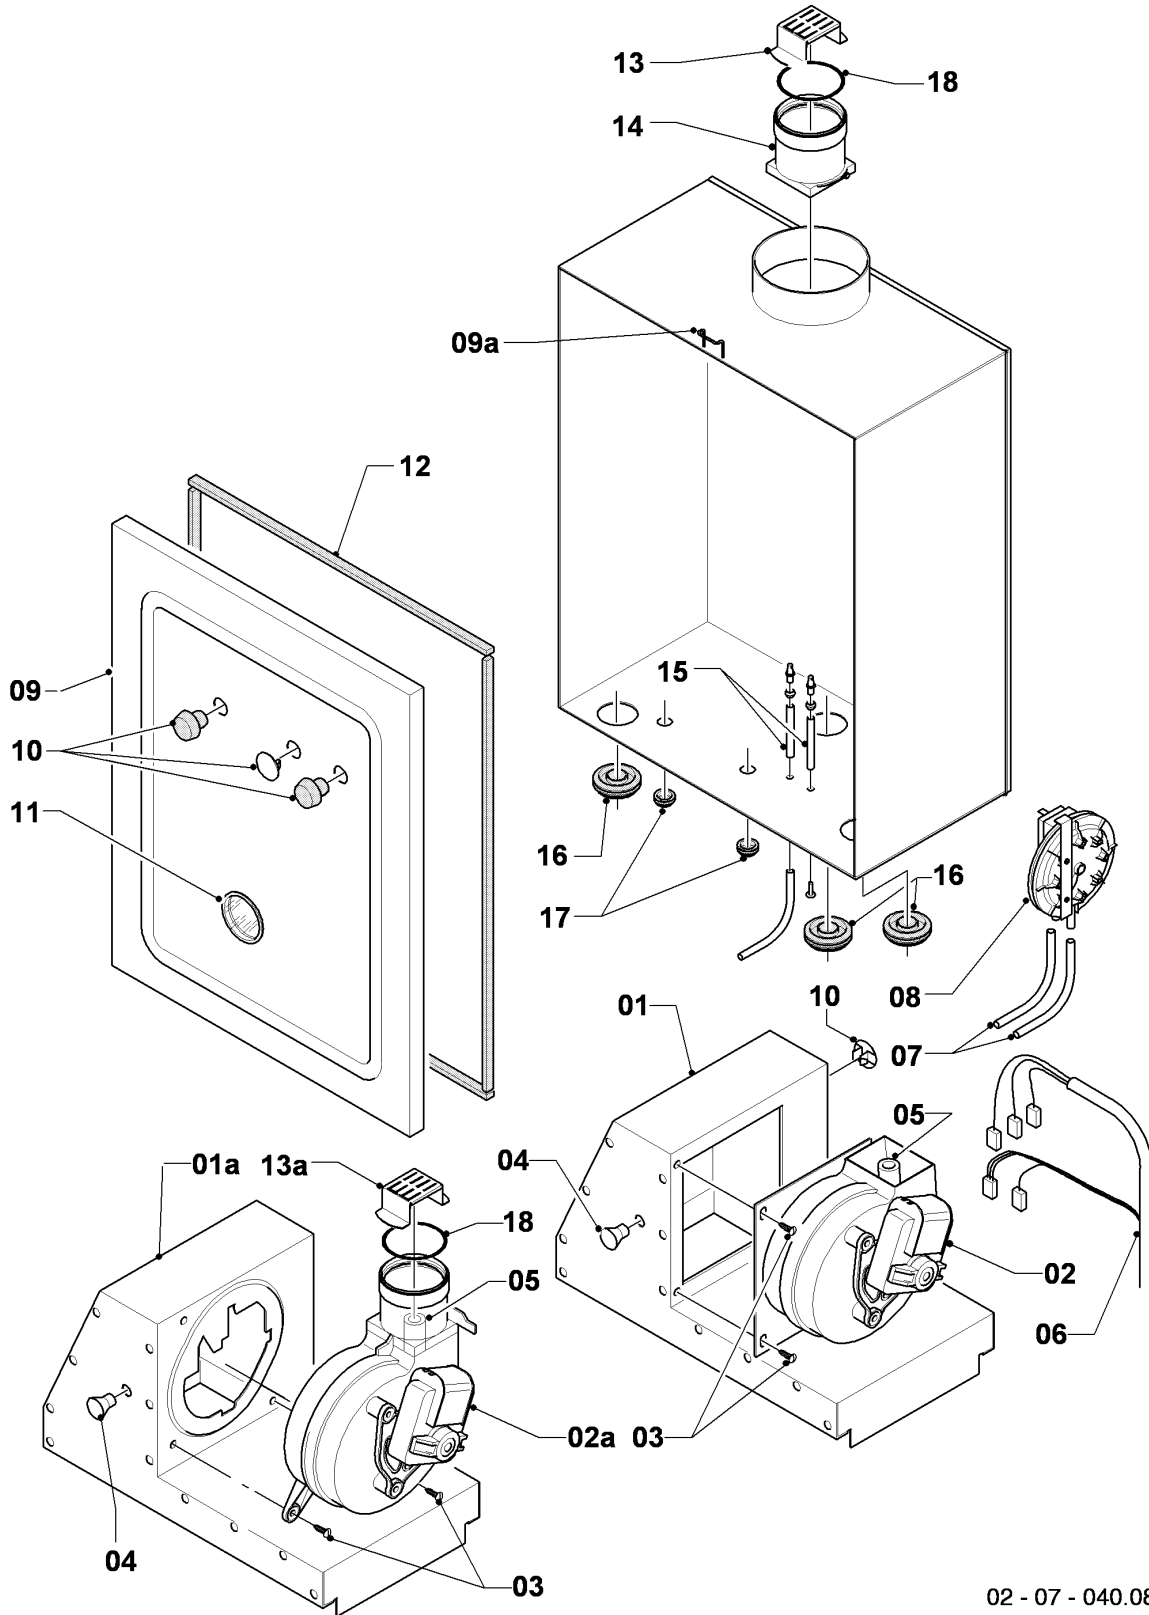

VM-VMW a camera stagna

VMW 282/2-5B R1

07b - Camera stagna

02 - 07 - 040.08

VM-VMW a camera stagna

VMW 282/2-5B R1

07b - Camera stagna

Pos.	Codice articolo	Descrizione	avviso
01	077794	Cappa gas di combustione	VMW 282/2-5B R1, con il pezzo no. 04
01a	-	-	non per questi apparecchi
02	0020073798	Ventilatore	VMW 282/2-5B R1, con pezzi no. 03,05
02a	-	-	non per questi apparecchi
03	0020107695	Vite (10 pz.)	
04	210981	Beccuccio	
05	094282	Tubi venturi con riduzione	MVL + FIME
06	256097	Cablaggio	VMW 282/2-5B R1
07	084139	Tubi collegamento pressostato	
08	0020018138	Pressostato	con il pezzo no. 07
09	078910	Coperchio	con pezzi no. 10,11,12
09a	0020029605	Clip (10 pz.)	
10	139472	Tappo (set)	
11	-	-	non più fornibile, sostituzione vedi pos. 09 (coperchio, cpl.)
12	981048	Set di guarnizioni camera stagna	
13	194166	Anello di riduzione F/F0/F1/F2	VMW 282/2-5B R1
13a	-	-	non per questi apparecchi, vedi esecuzione no. 13
14	083384	Raccordo scarico fumi	VMW 282/2-5B R1, con il pezzo no. 18
15	133627	Tubi presa pressione	
16	980765	Guarnizione rossa	
17	980766	Guarnizione	
18	981178	Guarnizione silicone (DN 60)