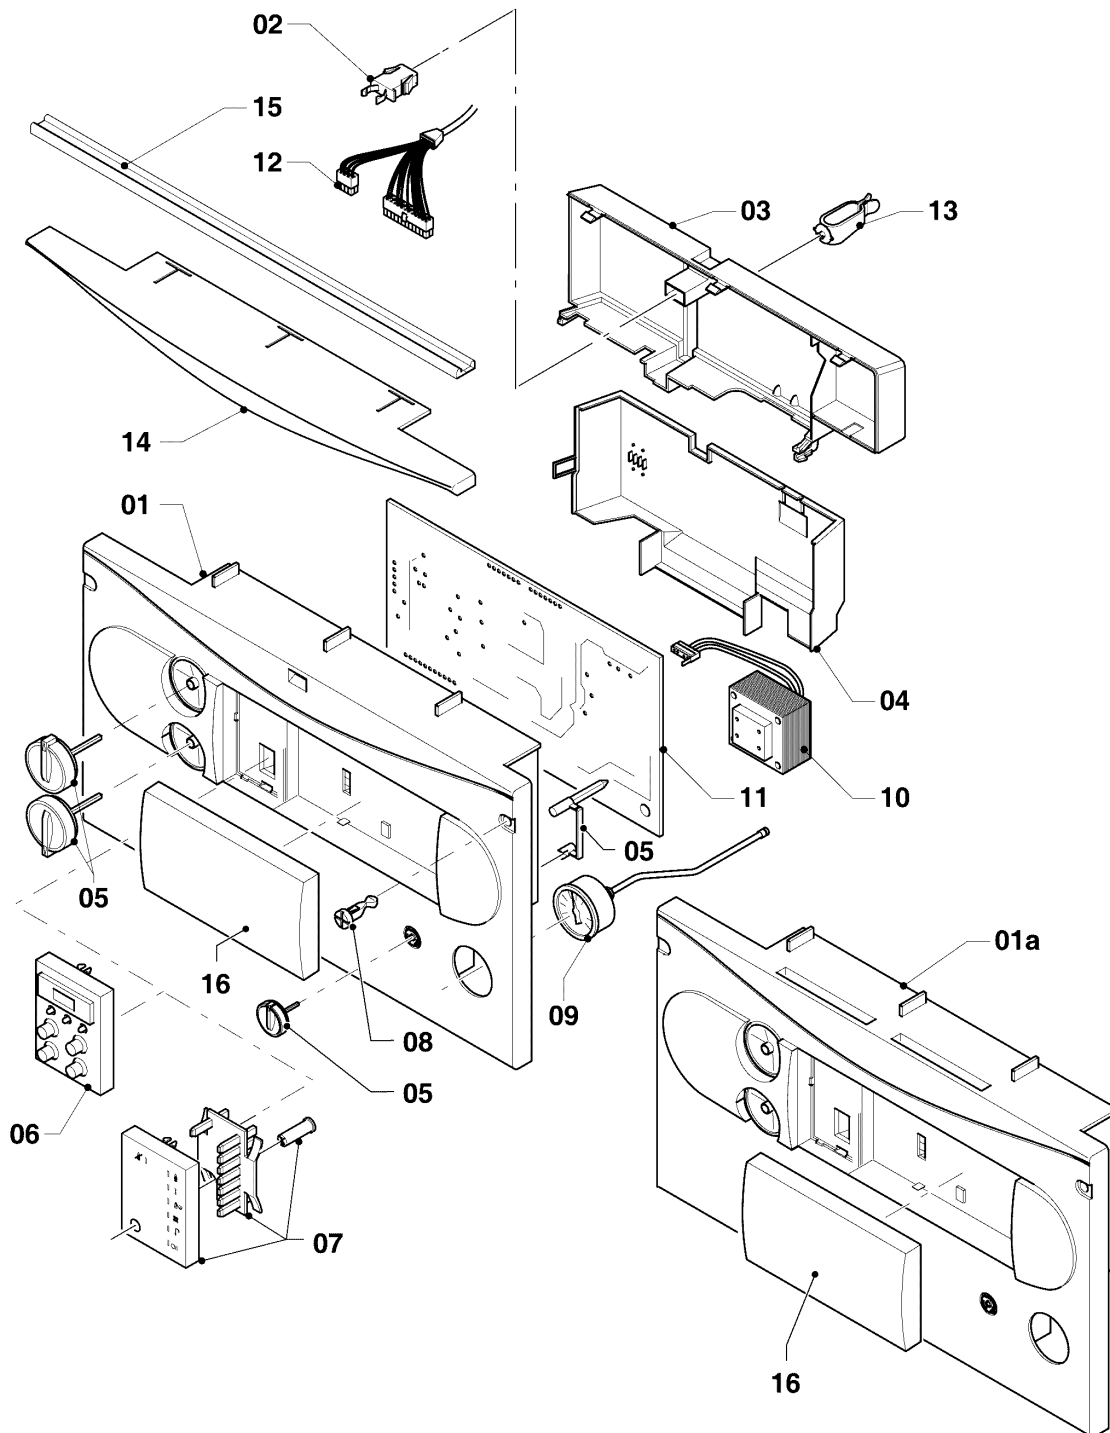

VM-VMW a camera stagna

VMW 282/2-5B R1

12 - Scatola comandi

02-12-029.06

VM-VMW a camera stagna

VMW 282/2-5B R1

12 - Scatola comandi

Pos.	Codice articolo	Descrizione	avviso
00	251961	Fusibile 1,25 AT (10 pz.)	1,25 AT, non raffigurato
00	0020067507	Fusibile 2,0 A T2H (10 pz.)	2,0 AT, non raffigurato
01	-	-	non più fornibile, sostituito da pos. 01a (deve essere sostituito anche il pannello di chiusura!)
01a	136894	Parte anteriore (grigio)	con il pezzo no. 05
02	088734	Chiusura	
03	-	-	non fornibile
04	136882	Coperchio scatola comandi	
05	114286	Manopole verdi, kit di 3 pz.	verde
05	114288	Manopole grigio, kit di 3 pz.	grigio
06	130807	Display (grigio)	VMW 282/2-5B R1
07	-	-	VMW 282/2-5B R1, non per questi apparecchi
08	132925	Viti di bloccaggio (10 pz.)	
09	101271	Manometro	
09	101270	Termomanometro	solo per ...-3
10	287450	Trasformatore	
11	0020034604	Scheda comandi	
12	256097	Cablaggio	VMW 282/2-5B R1
13	219629	Molla (5 pz.)	
14	-	-	VMW 282/2-5B R1, non per questi apparecchi
15	283815	Guarnizione	solo per balkon
16	0020130491	Coperchio regolatore, bigio