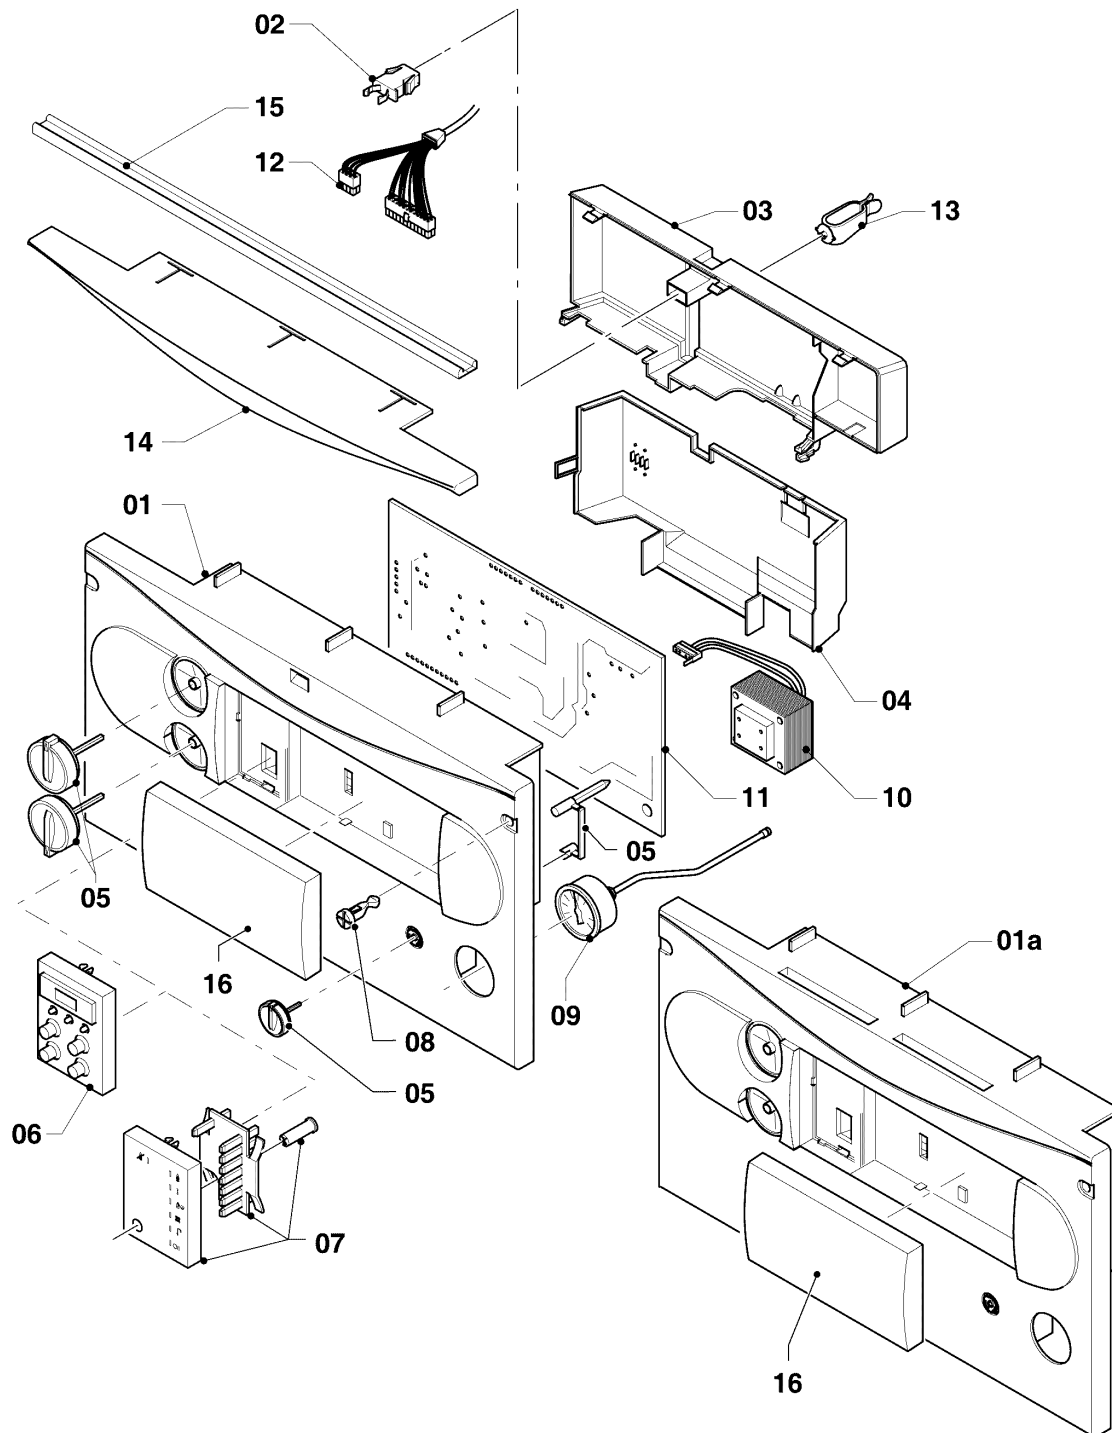

VM-VMW a camera stagna

VMW 322/2-5B R4

12 - Scatola comandi

02-12-029.06

VM-VMW a camera stagna

VMW 322/2-5B R4

12 - Scatola comandi

Pos.	Codice articolo	Descrizione	avviso
00	251961	Fusibile 1,25 AT (10 pz.)	1,25 AT, non raffigurato
00	0020067507	Fusibile 2,0 A T2H (10 pz.)	2,0 AT, non raffigurato
01	-	-	non più fornibile, sostituito da pos. 01a (deve essere sostituito anche il pannello di chiusura!)
01a	136894	Parte anteriore (grigio)	con il pezzo no. 05
02	088734	Chiusura	
03	-	-	non fornibile
04	136882	Coperchio scatola comandi	
05	114286	Manopole verdi, kit di 3 pz.	verde
05	114288	Manopole grigio, kit di 3 pz.	grigio
06	130822	Display (grigio)	VMW 322/2-5B R4
07	-	-	non per questi apparecchi
08	132925	Viti di bloccaggio (10 pz.)	
09	101271	Manometro	VMW 322/2-5B R4
10	287450	Trasformatore	
11	0020028413	Scheda comandi	
12	256278	Cablaggio	VMW 322/2-5B R4
13	219629	Molla (5 pz.)	
14	-	-	VMW 322/2-5B R4, non per questi apparecchi
15	283815	Guarnizione	solo per balkon
16	0020130491	Coperchio regolatore, bigio