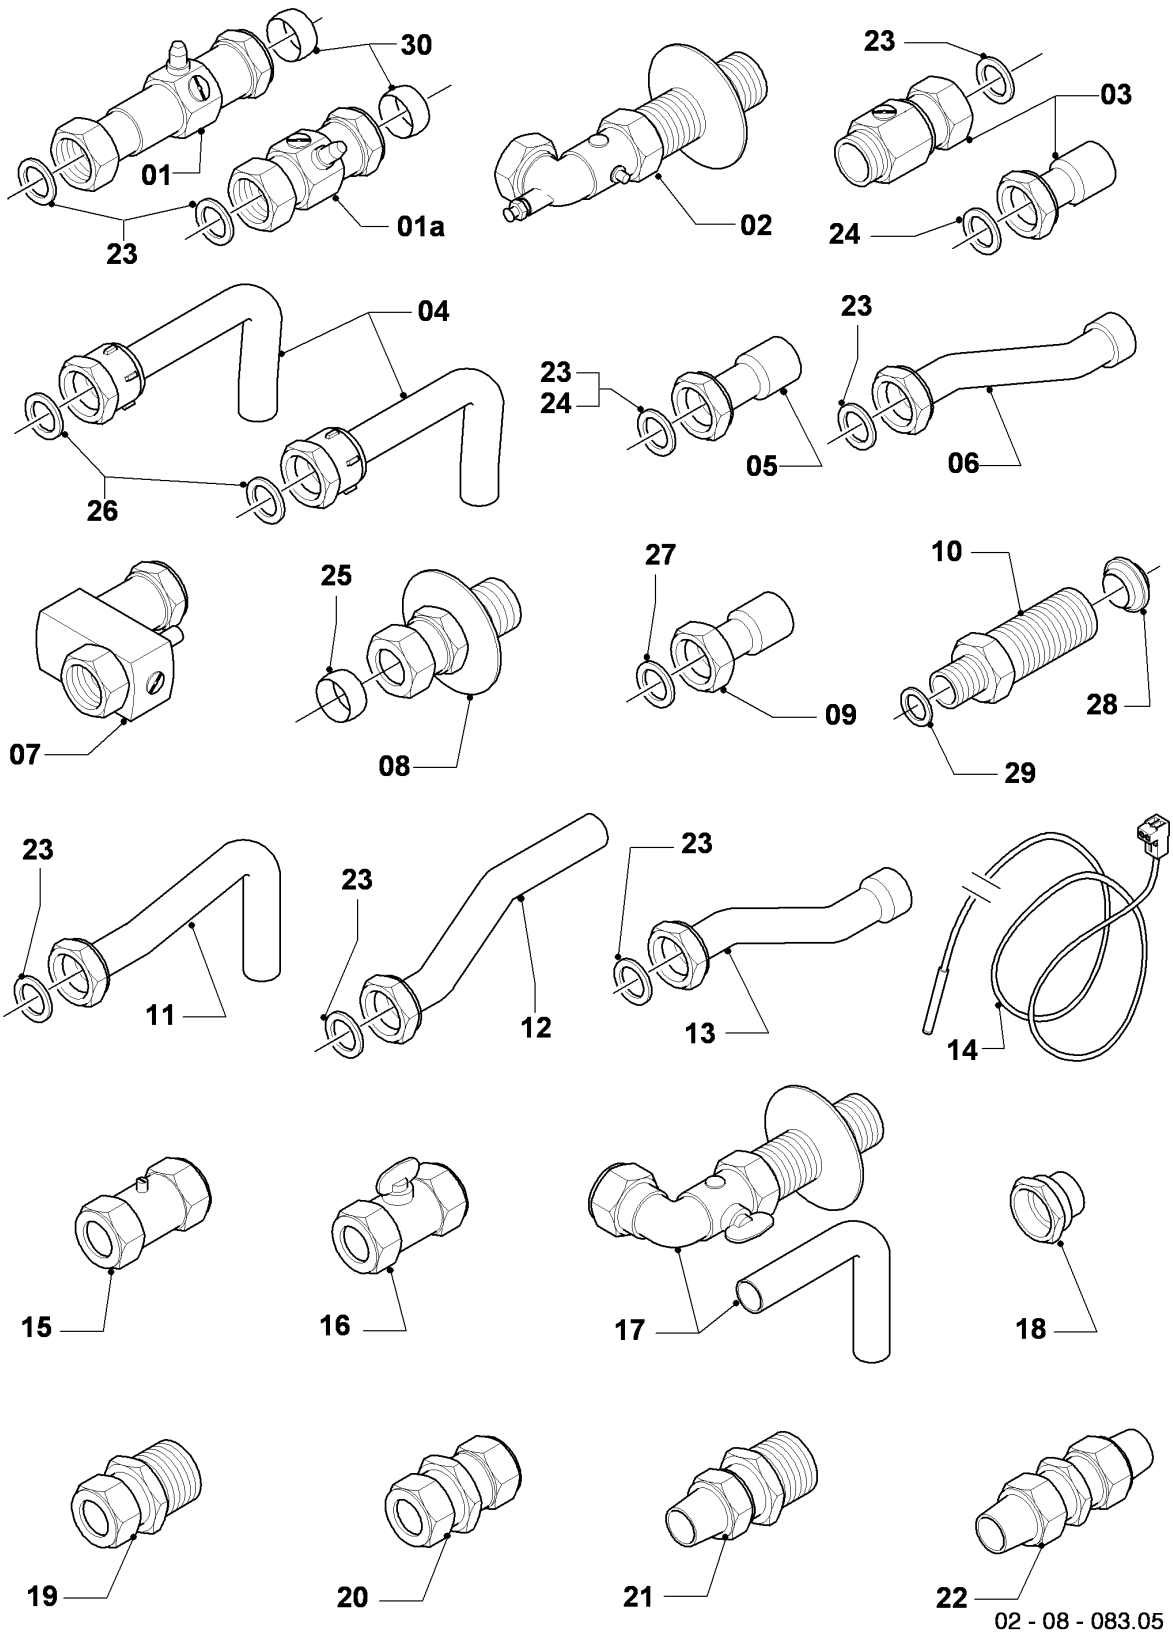

VM-VMW a camera stagna

VMW 322/2-5B R4

08b - Accessori

VM-VMW a camera stagna

VMW 322/2-5B R4

08b - Accessori

Pos.	Codice articolo	Descrizione	avviso
01	-	-	sostituito per 135752 (pos. 01a)
01a	135752	Rubinetto di raccordo sin. e des.	3/4 x 22, con pezzi no. 23,30 (incluso raccordo di prolunga)
02	306200	Kit rubinetto acqua EURO IT	3/4 x 22 (accessorio)
03	-	-	accessorio non disponibile in Italia
04	306202	Tubo risc. pro	22 x 1,5 (accessorio), con il pezzo no. 26
05	-	-	accessorio non disponibile in Italia
06	-	-	accessorio non disponibile in Italia
07	014714	Valvola acqua	3/4 x 15
08	097020	Raccordo (2 pz.)	1/2 x 15, con il pezzo no. 25
09	-	-	accessorio non disponibile in Italia
10	022756	Pezzo di raccordo	nell'accessorio 306261, con pezzi no. 28,29
11	-	-	accessorio non disponibile in Italia
12	081445	Tubo raccordo	con il pezzo no. 23
13	-	-	accessorio non disponibile in Italia
14	253583	Sonda bollitore	disponibile come accessorio 306257 L=3m
15	-	-	accessorio non disponibile in Italia
16	-	-	accessorio non disponibile in Italia
17	306210	Kit rubinetto gas	15 x 3/4 (accessorio), con il pezzo no. 20
18	-	-	accessorio non disponibile in Italia
19	083437	Raccordo a compressione	15 x 3/4
19	0020012768	Raccordo a compressione 3/4 x 22	22 x 3/4
20	083435	Raccordo a compressione, doppio	15 x 15
21	-	-	accessorio non disponibile in Italia
22	-	-	accessorio non disponibile in Italia
23	981152	Guarnizione (10 pz.)	17,0 x 24,0 x 1,5
24	-	-	accessorio non disponibile in Italia
25	980410	Guarnizione	15,2 x 18,0 x 8,0
26	981141	Guarnizione (10 pz.)	17,0 x 24,0 x 2,0
27	-	-	accessorio non disponibile in Italia