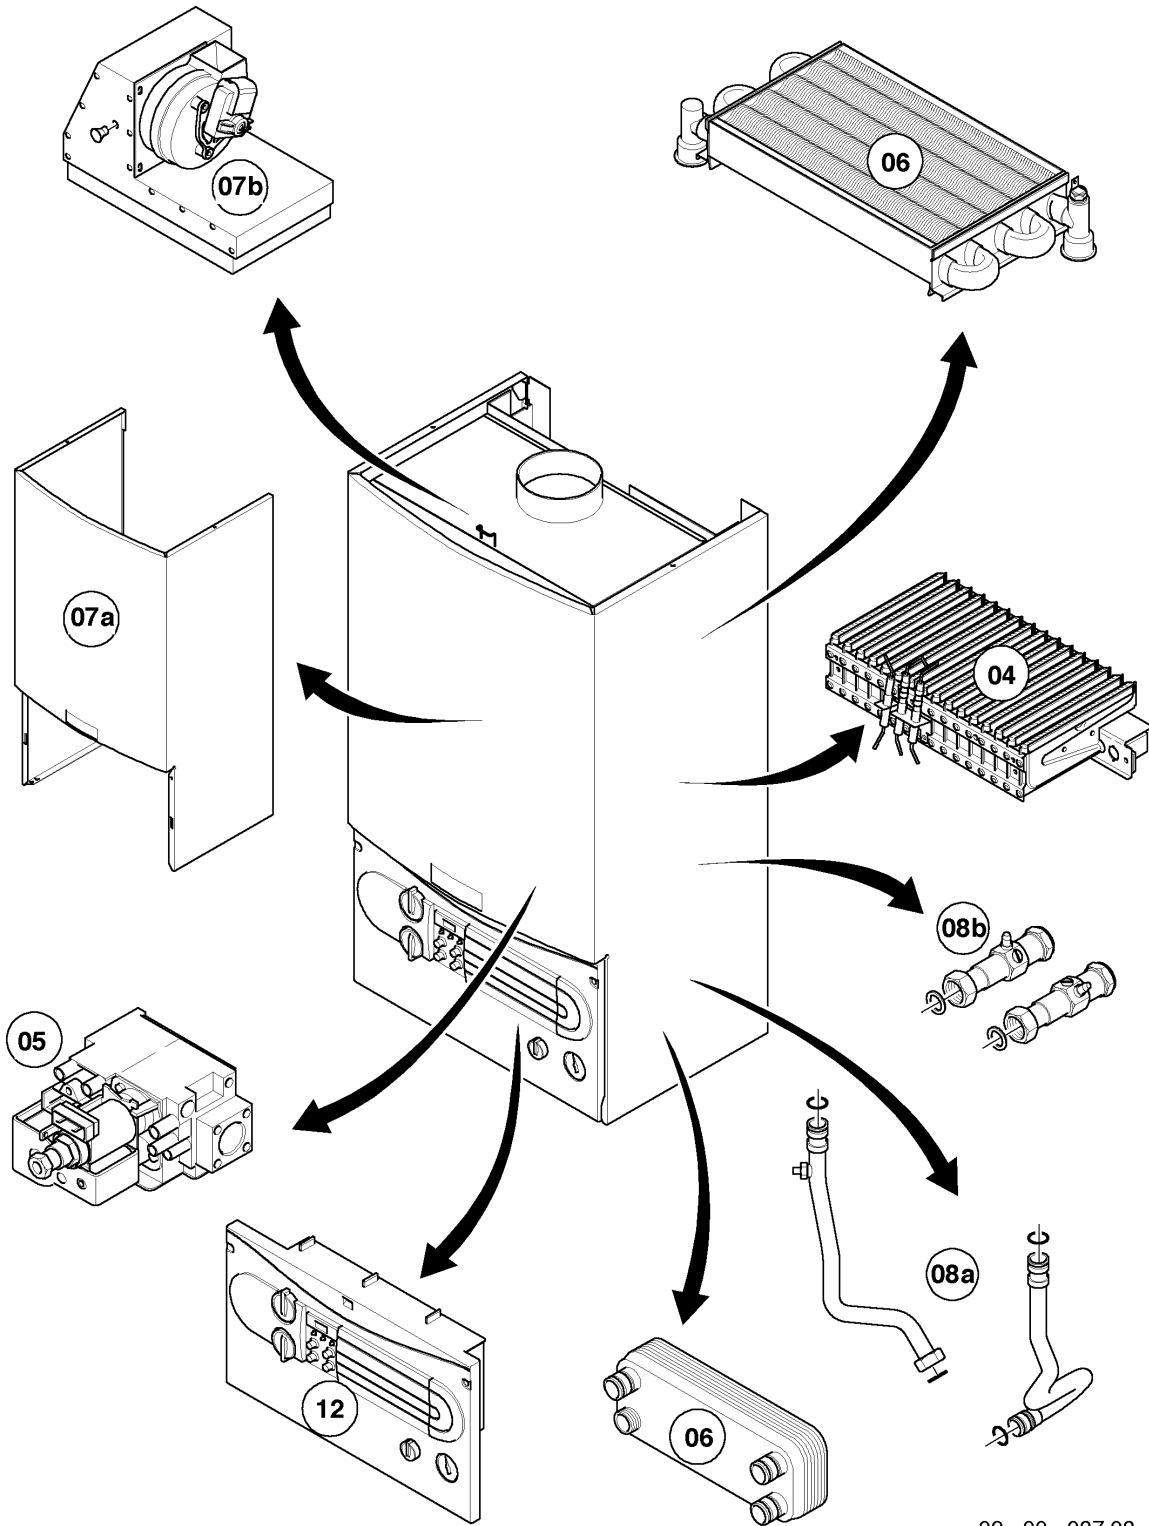

VM-VMW a camera stagna

VMW 322/2-5B R4

Elenco gruppi di costruzione

02 - 00 - 037.03

VM-VMW a camera stagna

VMW 322/2-5B R4

Elenco gruppi di costruzione

Pos.	Gruppo di costruzione
04	Bruciatore
05	Gruppo gas
06	Scambiatori
07a	Rivestimento
07b	Camera stagna
08a	Parte idraulica
08b	Accessori
12	Scatola comandi