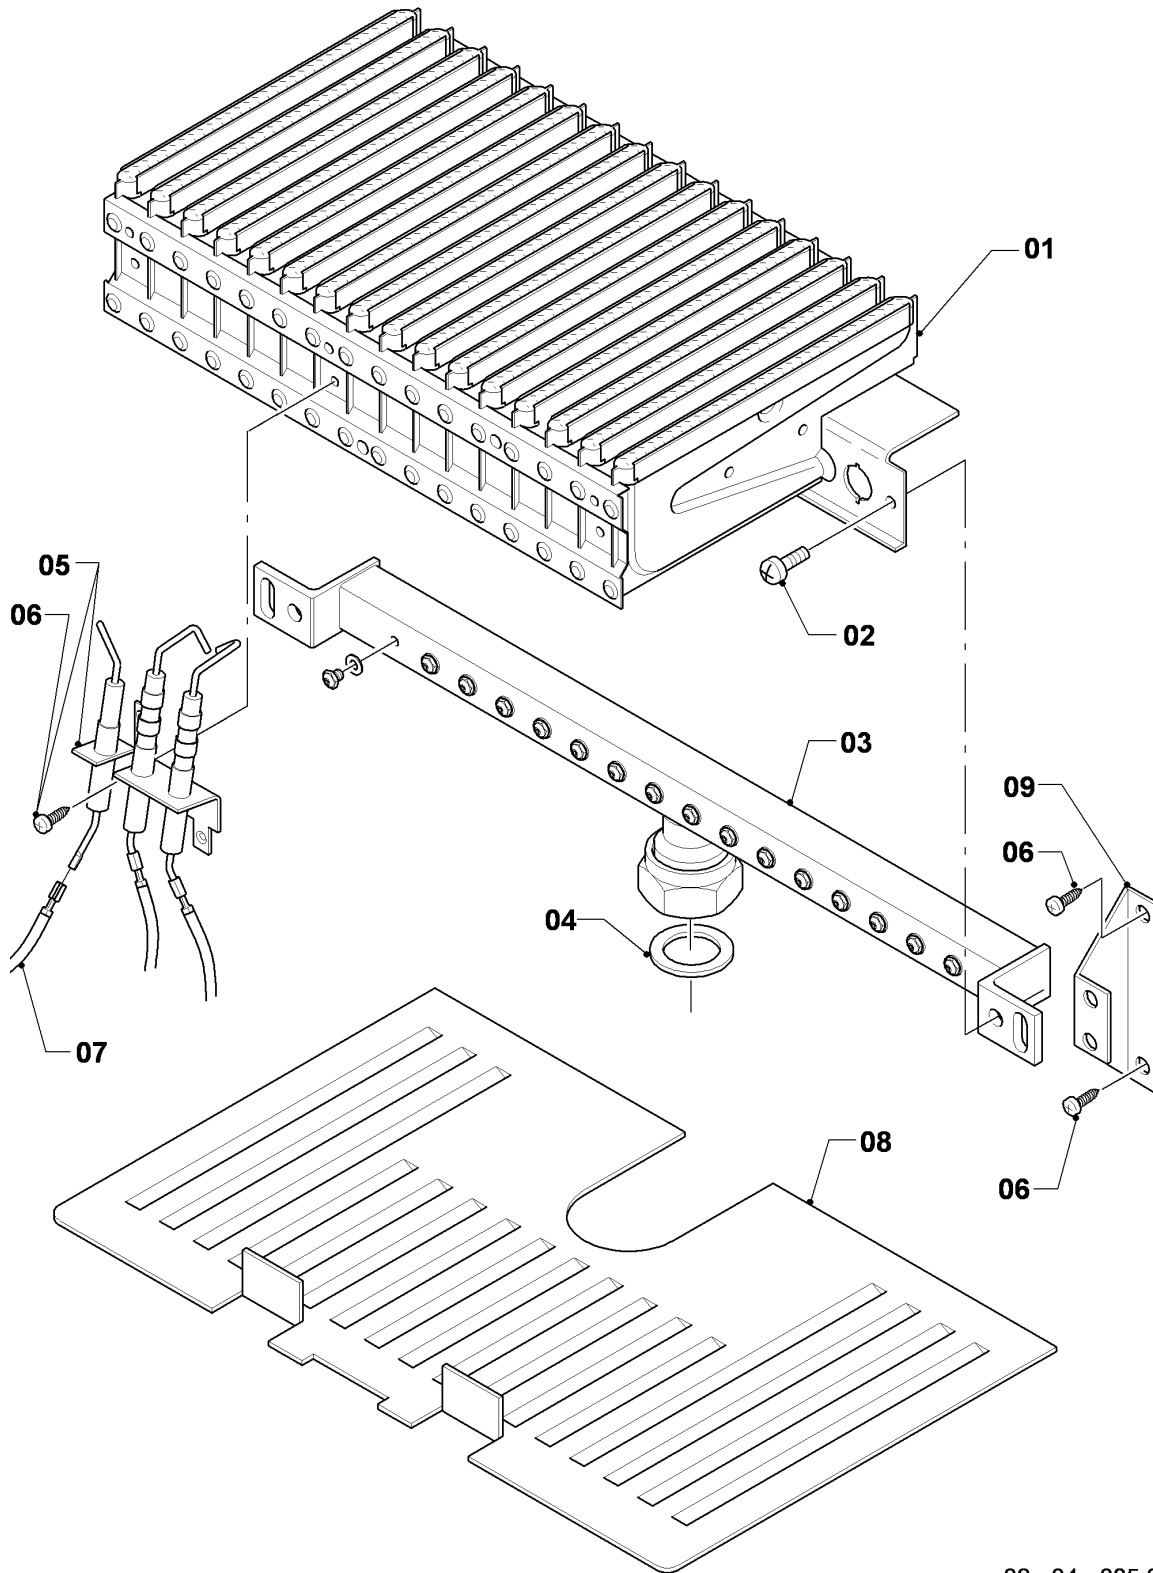

VM-VMW a camera stagna

VMW 322/2-5B R4

04 - Bruciatore

02 - 04 - 035.02

VM-VMW a camera stagna

VMW 322/2-5B R4

04 - Bruciatore

Pos.	Codice articolo	Descrizione	avviso
01	031532	Gruppo camera bruciatore32kW	VMW 322/2-5B R4, con il pezzo no. 02
02	118937	Vite a testa bombata (M 5x12)	
03	126795	Rampa bruciatore 32/36kW H	VMW 322/2-5B R4, H, con pezzi no. 02,04
03	126796	Rampa bruciatore 32/36kW B	VMW 322/2-5B R4, B, con pezzi no. 02,04
04	981142	Guarnizione (10 pz.)	
05	090751	Elettrodo	VMW 322/2-5B R4, con il pezzo no. 06
06	0020107695	Vite (10 pz.)	
07	256278	Cablaggio	VMW 322/2-5B R4
08	-	-	solo per Atmoblock
09	098916	Supporto (2 pz.)	con pezzi no. 02,06