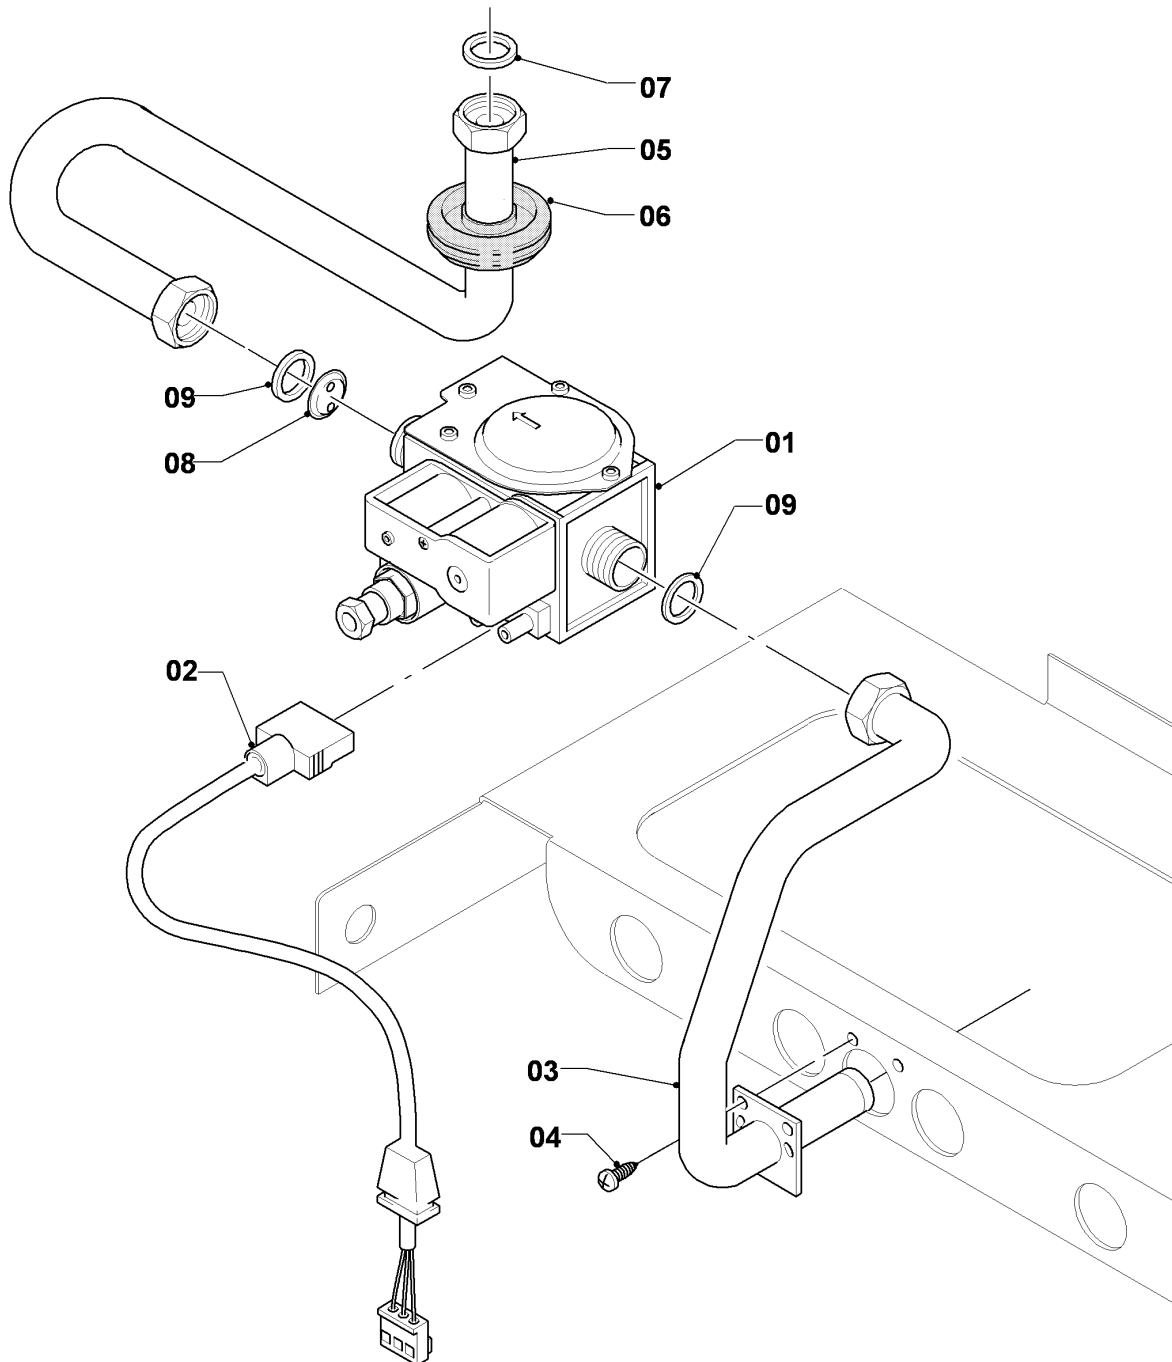

VM-VMW a camera stagna

VMW 322/2-5B R4

05 - Gruppo gas

02 - 05 - 019.01

VM-VMW a camera stagna

VMW 322/2-5B R4

05 - Gruppo gas

Pos.	Codice articolo	Descrizione	avviso
00	202084	Kit di trasformazione B	H, non raffigurato
00	202096	Kit di trasformazione H	B, non raffigurato
01	053560	Gruppo gas H	H, con il pezzo no. 09
01	053561	Gruppo gas	B, con il pezzo no. 09
02	090915	Cavo di collegamento	
03	123526	Tubo gas ingresso valvola	con pezzi no. 04,09
04	0020107695	Vite (10 pz.)	
05	123522	Tubo gas uscita valvola	con pezzi no. 06,07,09
06	980765	Guarnizione rossa	
07	981142	Guarnizione (10 pz.)	
08	-	-	VMW 322/2-5B R4, H, non per questi apparecchi
08	049749	Pre-ugello 2 x 3,25	VMW 322/2-5B R4, B, con il pezzo no. 09
09	981307	Guarnizione (10 pz.)