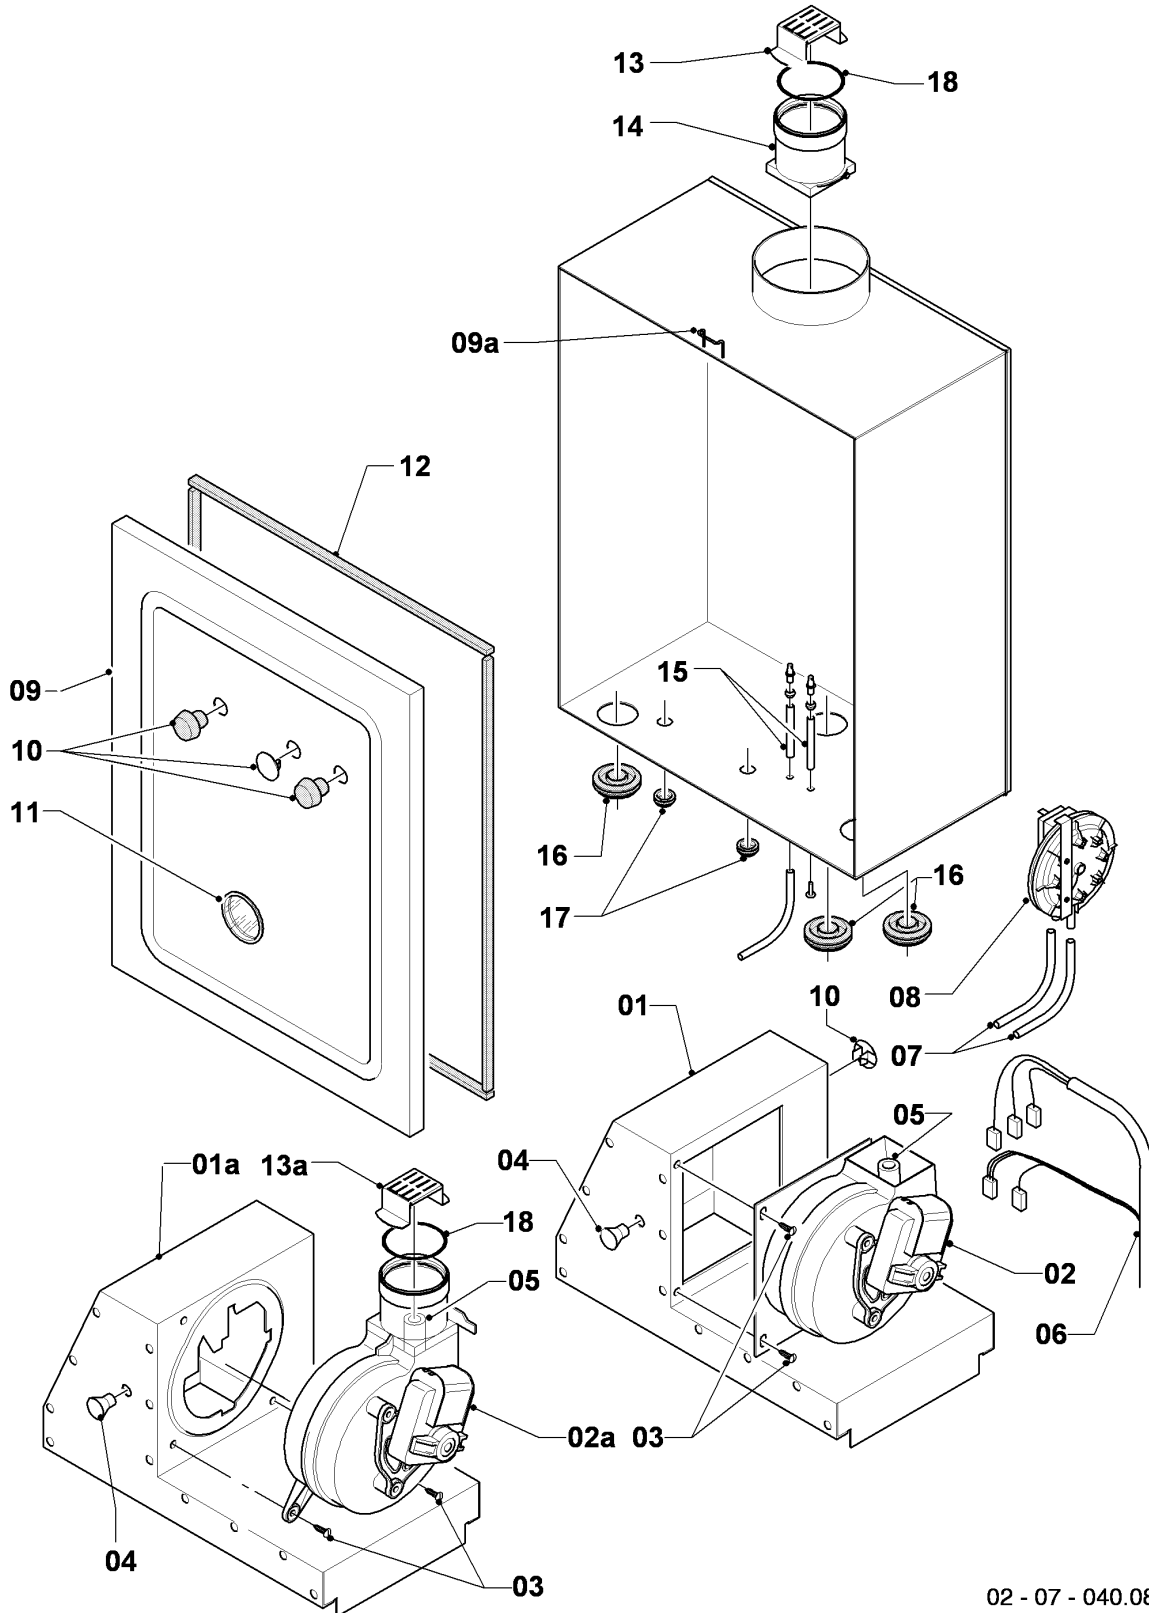

VM-VMW a camera stagna

VMW 322/2-5B R4

07b - Camera stagna

02 - 07 - 040.08

VM-VMW a camera stagna

VMW 322/2-5B R4

07b - Camera stagna

Pos.	Codice articolo	Descrizione	avviso
01	077794	Cappa gas di combustione	VMW 322/2-5B R4, con il pezzo no. 04
01a	-	-	VMW 322/2-5B R4, non per questi apparecchi
02	190261	Ventilatore	VMW 322/2-5B R4, con pezzi no. 03,05
02a	-	-	VMW 322/2-5B R4, non per questi apparecchi
03	0020107695	Vite (10 pz.)	
04	210981	Beccuccio	
05	094282	Tubi venturi con riduzione	MVL + FIME
06	256278	Cablaggio	VMW 322/2-5B R4
07	084139	Tubi collegamento pressostato	
08	0020018138	Pressostato	con il pezzo no. 07
09	078910	Coperchio	con pezzi no. 10,11,12
09a	0020029605	Clip (10 pz.)	
10	139472	Tappo (set)	
11	-	-	non più fornibile, sostituzione vedi pos. 09 (coperchio, cpl.)
12	981048	Set di guarnizioni camera stagna	
13	194170	Anello di riduzione F-F2	VMW 322/2-5B R4
13a	-	-	VMW 322/2-5B R4, non per questi apparecchi, vedi esecuzione no. 13
14	083384	Raccordo scarico fumi	VMW 322/2-5B R4, con il pezzo no. 18
15	133627	Tubi presa pressione	
16	980765	Guarnizione rossa	
17	980766	Guarnizione	
18	981178	Guarnizione silicone (DN 60)