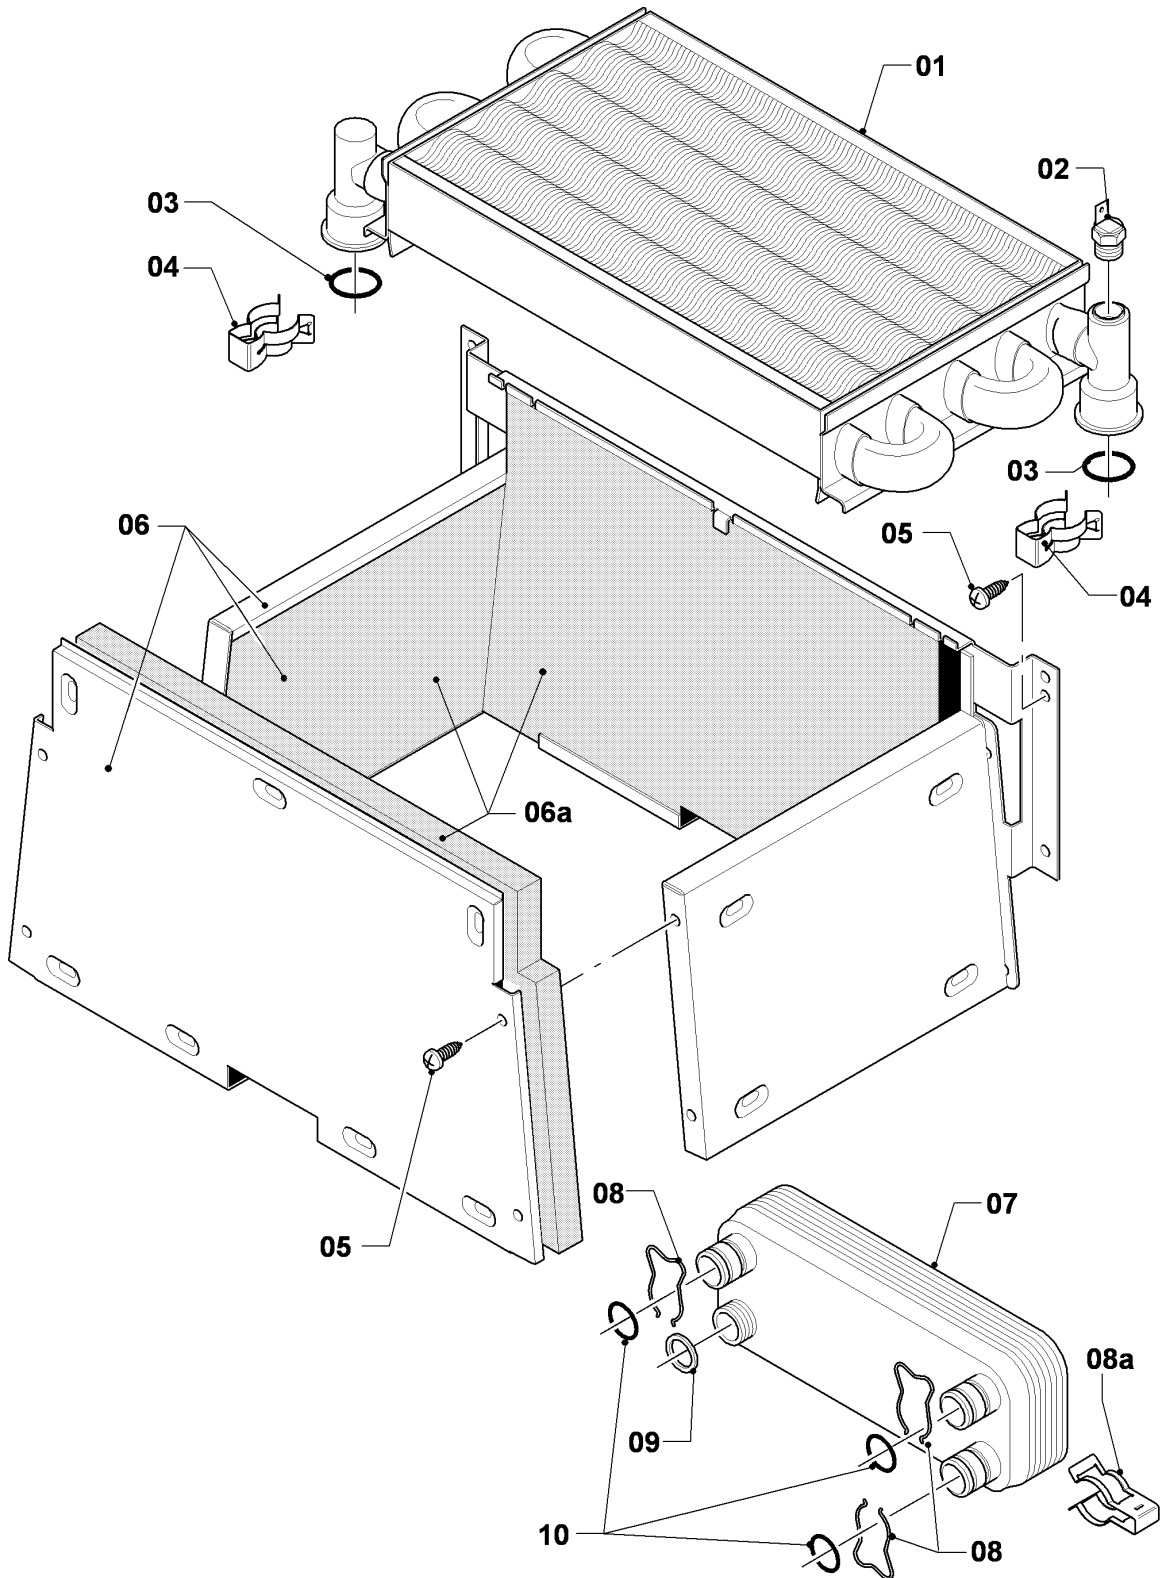

VM-VMW a camera stagna

VMW 322/2-5B R4

06 - Scambiatori

02 - 06 - 026.03

VM-VMW a camera stagna

VMW 322/2-5B R4

06 - Scambiatori

Pos.	Codice articolo	Descrizione	avviso
01	065151	Scambiatore primario (106 lamierine)	VMW 322/2-5B R4, con pezzi no. 03,04
02	252805	Sonda NTC	
03	981151	O-ring (10 pz.)	
04	219621	Molla di bloccaggio (10 pz.)	
05	0020107695	Vite (10 pz.)	
06	117545	Camera combustione	VMW 322/2-5B R4, con il pezzo no. 05
06a	0020082192	Isolante (set)	VMW 322/2-5B R4
07	065132	Scambiatore secondario (38 piastre)	VMW 322/2-5B R4, con pezzi no. 08,09,10
08	219622	Molla di bloccaggio (10 pz.)	
08a	219636	Molla (2 pz.)	
09	981142	Guarnizione (10 pz.)	
10	981163	O-ring (10 pz.)