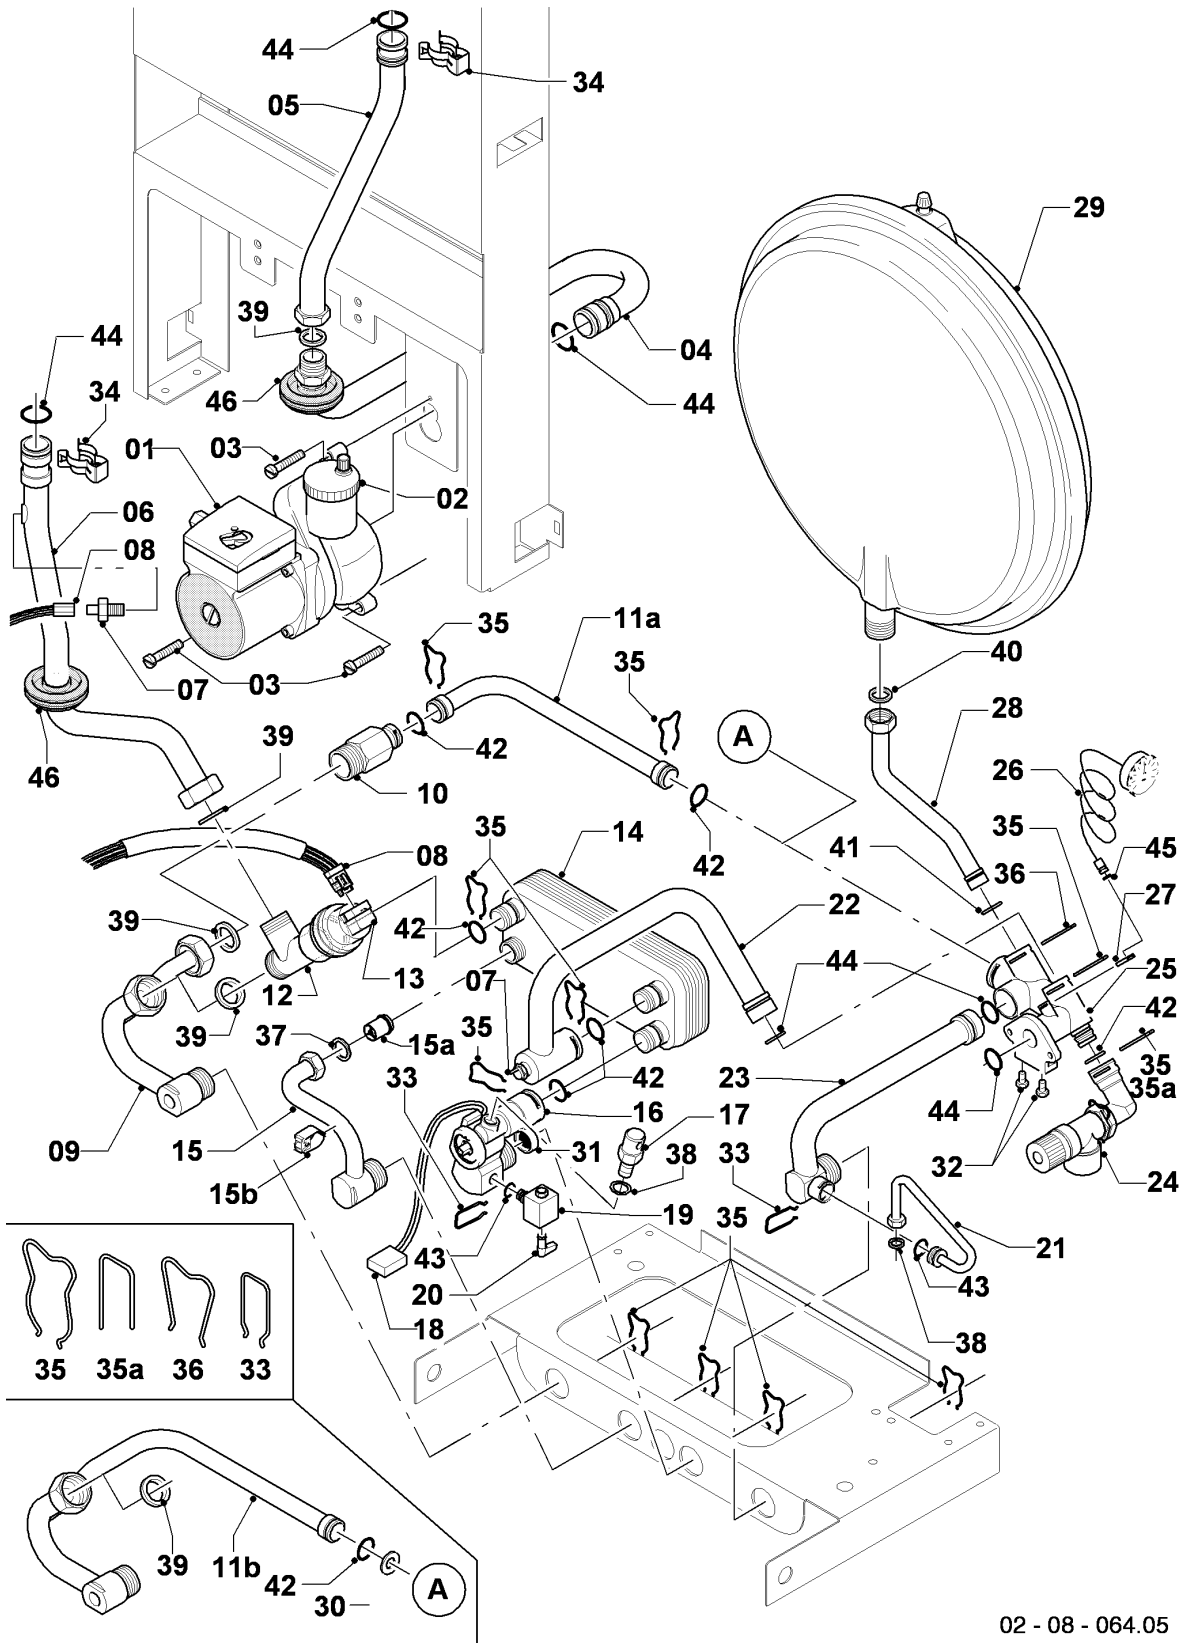

VM-VMW a camera stagna

VMW 322/2-5B R4

08a - Parte idraulica

02 - 08 - 064.05

VM-VMW a camera stagna

VMW 322/2-5B R4

08a - Parte idraulica

Pos.	Codice articolo	Descrizione	avviso
01	160977	Pompa VP5/2 S2	VMW 322/2-5B R4, con pezzi no. 03,44
02	061707	Valvola scarico aria automatica	solo per pompa Grundfos
02	104521	Valvola scarico aria automatica	solo per pompa WILO
03	118951	Vite a testa bombata (M 6x28,5)	
04	019383	Tubo di raccordo	con pezzi no. 39,44,46
05	019381	Tubo di raccordo	VMW 322/2-5B R4, con pezzi no. 34,39,44
06	022778	Tubo di raccordo	VMW 322/2-5B R4, con pezzi no. 34,39,44,46
07	252805	Sonda NTC	
08	256278	Cablaggio	VMW 322/2-5B R4
09	022784	Tubo di raccordo	VMW 322/2-5B R4, con pezzi no. 35,39
10	150240	By-pass automatico 2,5m	VMW 322/2-5B R4, con pezzi no. 35,39,42
10	150242	By-pass automatico 1,7m	VMW 322/2-5B R4, con pezzi no. 35,39,42
10	150243	By-pass automatico 3,5m	VMW 322/2-5B R4, con pezzi no. 35,39,42
11a	019390	Tubo di raccordo	VMW 322/2-5B R4, con pezzi no. 35,42
11b	-	-	VMW 322/2-5B R4, non per questi apparecchi
12	0020073799	Valvola 3 vie	con pezzi no. 35,39,42
13	140429	Servomotore	
14	065132	Scambiatore secondario (38 piastre)	VMW 322/2-5B R4, con pezzi no. 35,37,42
15	022776	Raccordo acqua calda	con pezzi no. 35,37
15a	014737	Valvola non ritorno	
15b	252814	Sonda NTC	
16	194819	Flussometro	con pezzi no. 31,33,35,42,43
16	0020029604	Elica flussometro	non raffigurato
17	014692	Valvola sicurezza sanitario	VMW 322/2-5B R4, con il pezzo no. 38