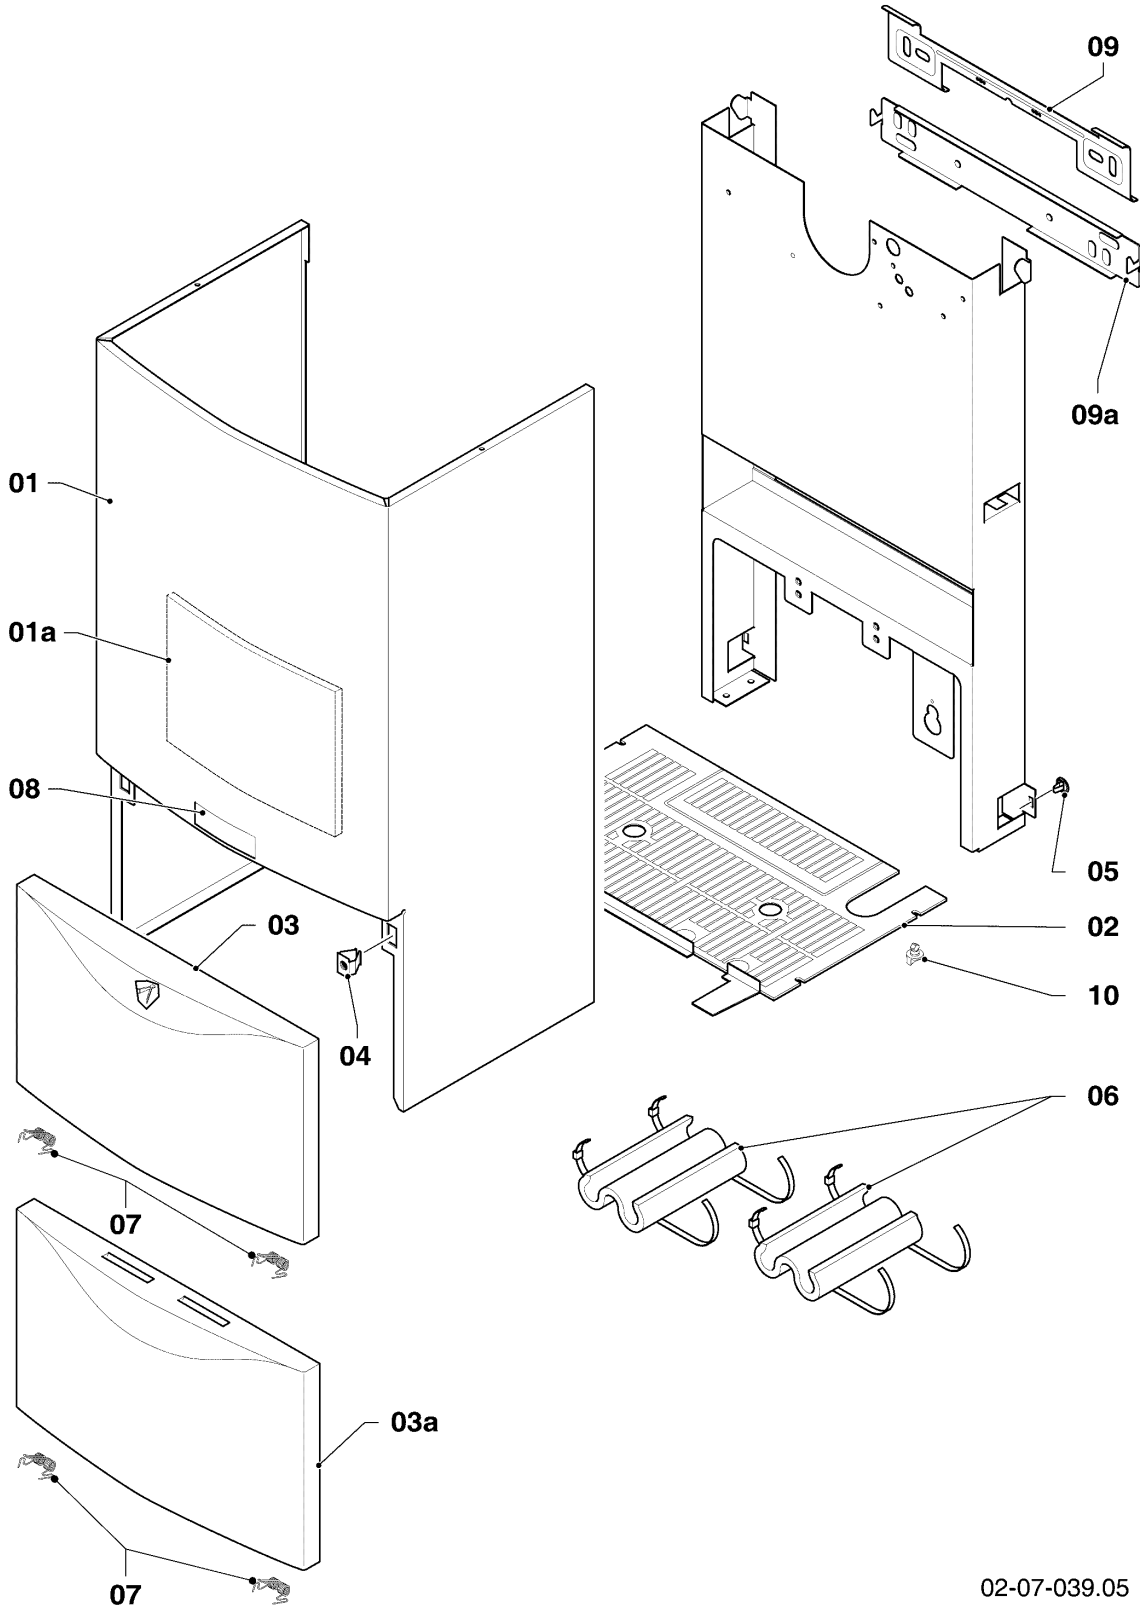

VM-VMW a camera stagna

VMW 322/2-5B R4

07a - Rivestimento

02-07-039.05

VM-VMW a camera stagna

VMW 322/2-5B R4

07a - Rivestimento

Pos.	Codice articolo	Descrizione	avviso
01	067314	Rivestimento	con pezzi no. 04,05,08
01a	159114	Piastra di protezione termico	
02	079533	Pannello di protezione	
03	-	-	non per questi apparecchi
03a	078978	Coperchio, rivestimento (plastico)	
03a	078345	Coperchio, rivestimento (metallo)	con il pezzo no. 07
04	219620	Clip (10 pz.)	
05	219619	Clip (10 pz.)	
06	076629	Isolamento (2 pz.)	solo per balkon
07	188742	Molla (2 pz.)	
08	118096	Targhetta marchio Vaillant	
09	-	-	non per questi apparecchi
09a	091417	Supporto (kit montaggio)	
10	290811	Clip (4 pz.)