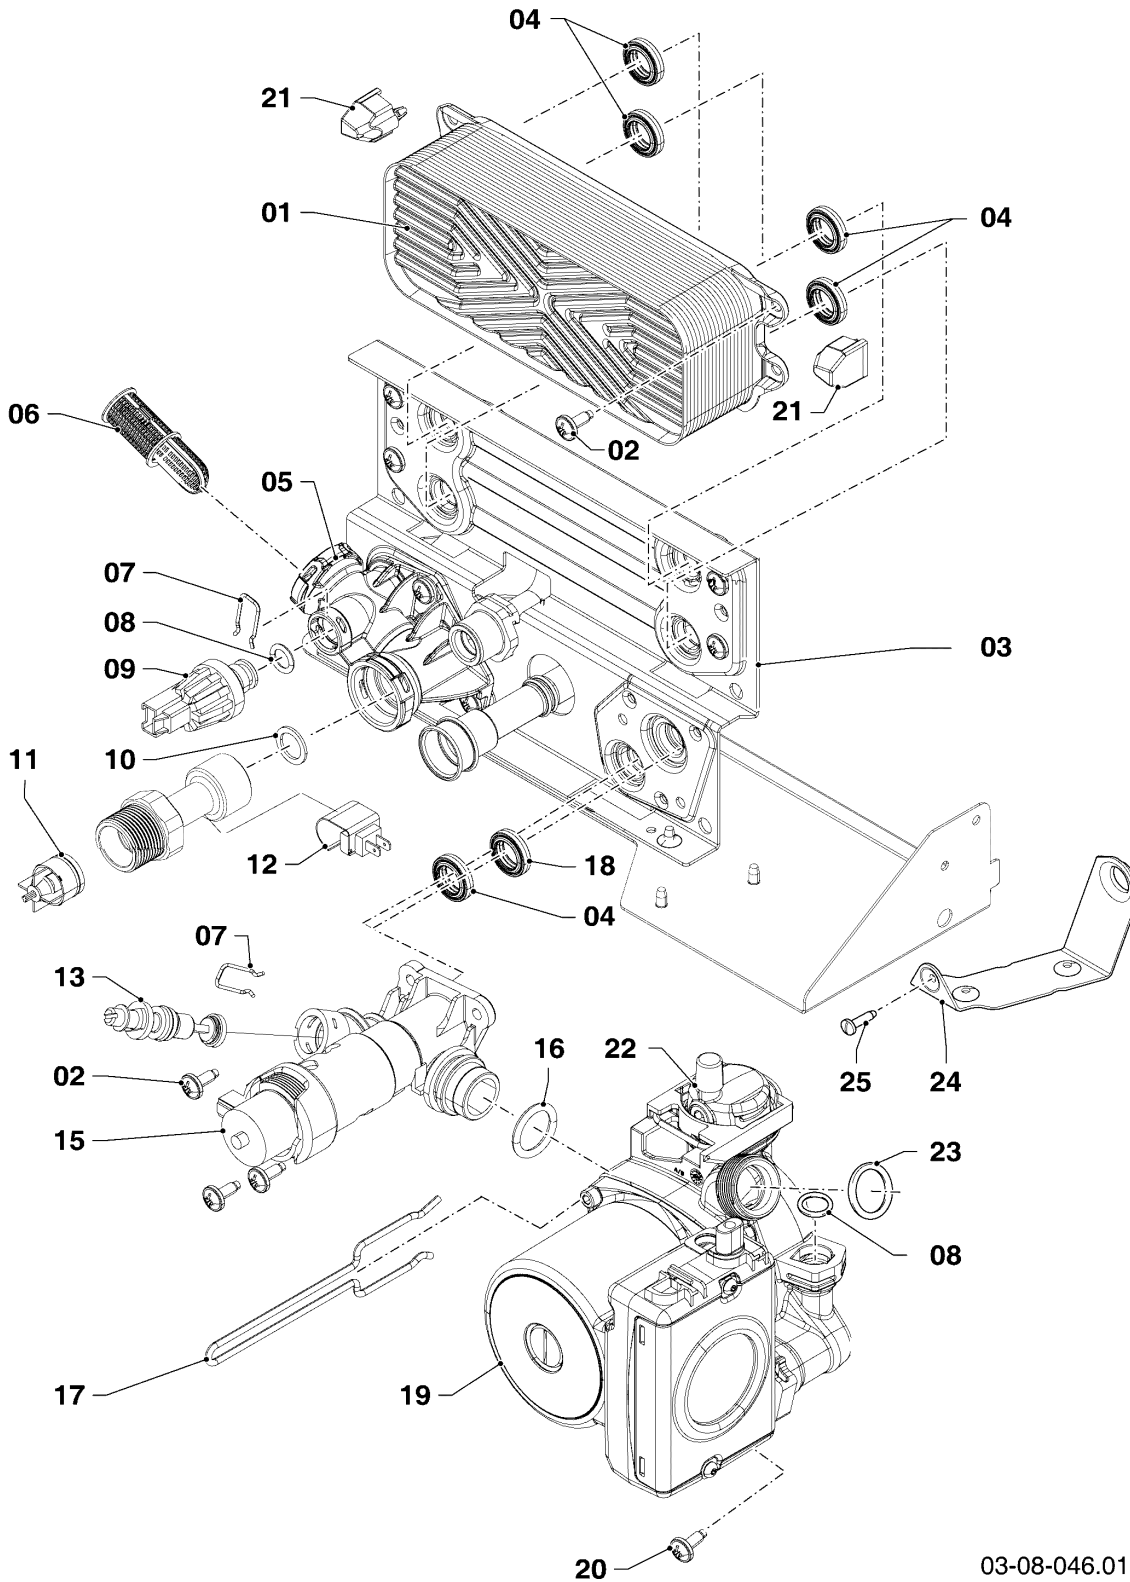

VSC D auroCOMPACT

VSC D 256/4-5 200

08b - Parte idraulica

03-08-046.01

VSC D auroCOMPACT

VSC D 256/4-5 200

08b - Parte idraulica

Pos.	Codice articolo	Descrizione	avviso
00	0020186878	Cablaggio	non raffigurato
01	0020038572	Scambiatore secondario (19 piastre)	con pezzi n. 02, 04
02	0020133828	Vite (10 pz.)	
03	178965	Piastra	con pezzi n. 02, 04, 18, 21
04	178969	Guarnizione, C-Typ (10 pz.)	
05	0020140559	Raccordo, plastico composito	con pezzi n. 02, 04, 07, 08, 10
06	179030	Filtro	
07	0020107694	Clip (5 pz.)	
08	178993	O-ring (10 pz.)	
09	0020059717	Sensore (pressione dell'acqua)	
10	981142	Guarnizione (10 pz.)	
11	0020038605	Valvola di ritegno	
12	103429	Sonda NTC uscita sanitario	
13	178980	By-pass manuale	con il pezzo n. 07
15	0020020015	Valvola tre vie, plastico	con pezzi n. 02, 07, 13, 16
16	193537	O-ring (10 pz.)	
17	178981	Staffa blocco	
18	193535	Guarnizione, Typ C (10 pz.)	
19	0020186879	Pompa	con pezzi n. 08, 16, 20, 22, 23
20	0020136643	Vite (10 pz.)	
21	193536	Guida (2 pz.)	
22	104521	Valvola scarico aria automatica	
23	193539	O-ring (10 pz.)	
24	178984	Supporto	con il pezzo n. 25
25	0020133833	Vite (10 pz.)