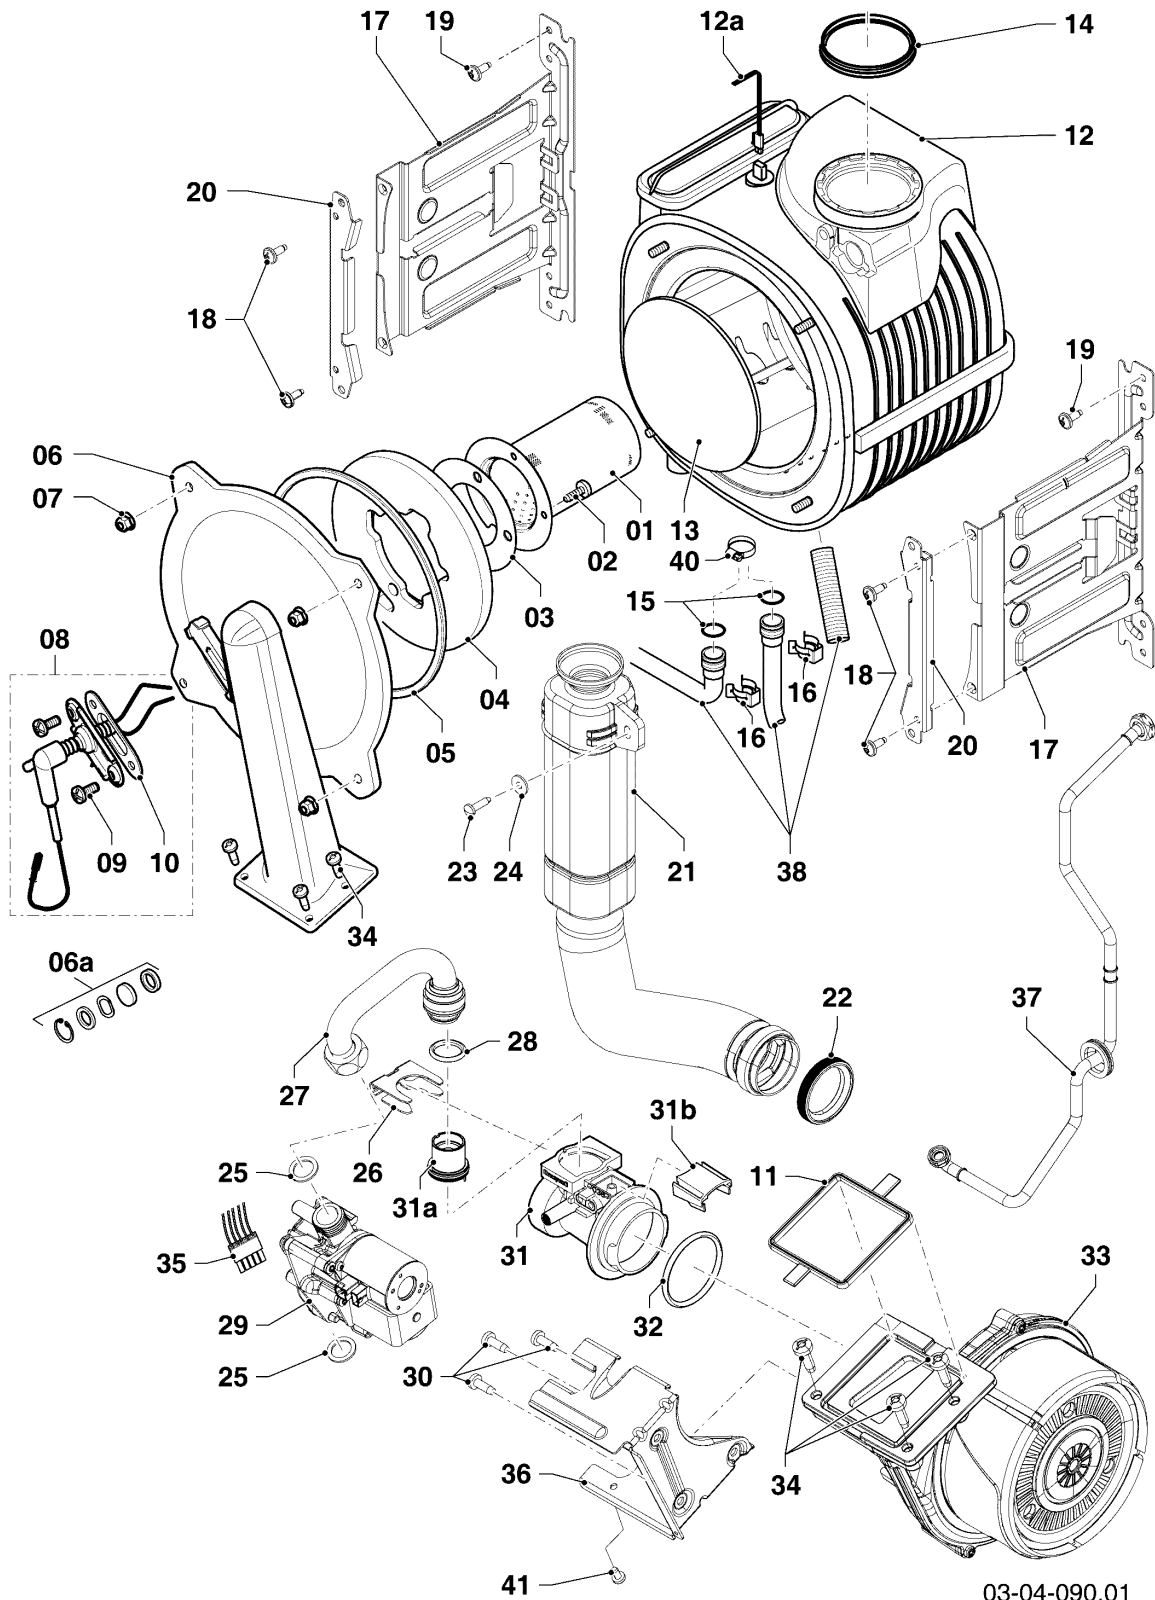

VSC D auroCOMPACT

VSC D 256/4-5 200

04 - Bruciatore/Gruppo gas/Scambiatori

VSC D auroCOMPACT

VSC D 256/4-5 200

04 - Bruciatore/Gruppo gas/Scambiatori

Pos.	Codice articolo	Descrizione	avviso
00	0020160885	Kit di trasformazione per H	per metano (H), non raffigurato
00	0020160887	Kit di trasformazione per P	per GPL (P), non raffigurato
00	0020166692	Grasso (Grasso rame(10 pz.)	non raffigurato
01	049324	Bruciatore	con pezzi n. 02, 03
02	105900	Vite (10 pz.)	
03	981103	Guarnizione	
04	193595	Piastra isolante	con pezzi n. 02, 03
05	0020025929	Set di guarnizioni	con il pezzo n. 10
06	0020135118	Flangia	con pezzi n. 02 - 05, 07, 09, 10, 25
06a	161245	Vetrino ispezione	
07	0020026537	Dado (5 pz.)	
08	0020133816	Elettrodo	con pezzi n. 09, 10
08	0020075412	Presca	non raffigurato
08	0020186831	Cavo	non raffigurato
09	118883	Vite	
10	981330	Guarnizione	
11	193594	Guarnizione	
12	0020135129	Scambiatore	VSC D 256/4-5 200, con pezzi n. 05, 07, 13, 14, 15, 16
12a	0020135107	Cavo sensore	VSC D 256/4-5 200
13	0020143489	Isolante, 16 mm con clips	
14	981227	Guarnizione EPDM (DN 80)	
15	103415	O-ring (10 pz.)	
16	103417	Molla (10 pz.)	
17	0020135112	Supporto	con pezzi n. 18, 19
18	0020133828	Vite (10 pz.)	
19	0020136643	Vite (10 pz.)	
20	0020135117	Clip	con il pezzo n. 18
21	0020135147	Tubo di aspirazione aria	con il pezzo n. 22
21	0020135150	Supporto tubo aspirazione aria	non raffigurato
22	0020135149	Guarnizione tubo aspirazione aria	
23	0020133833	Vite (10 pz.)	
24	0020135152	Rondella (10 pz.)	