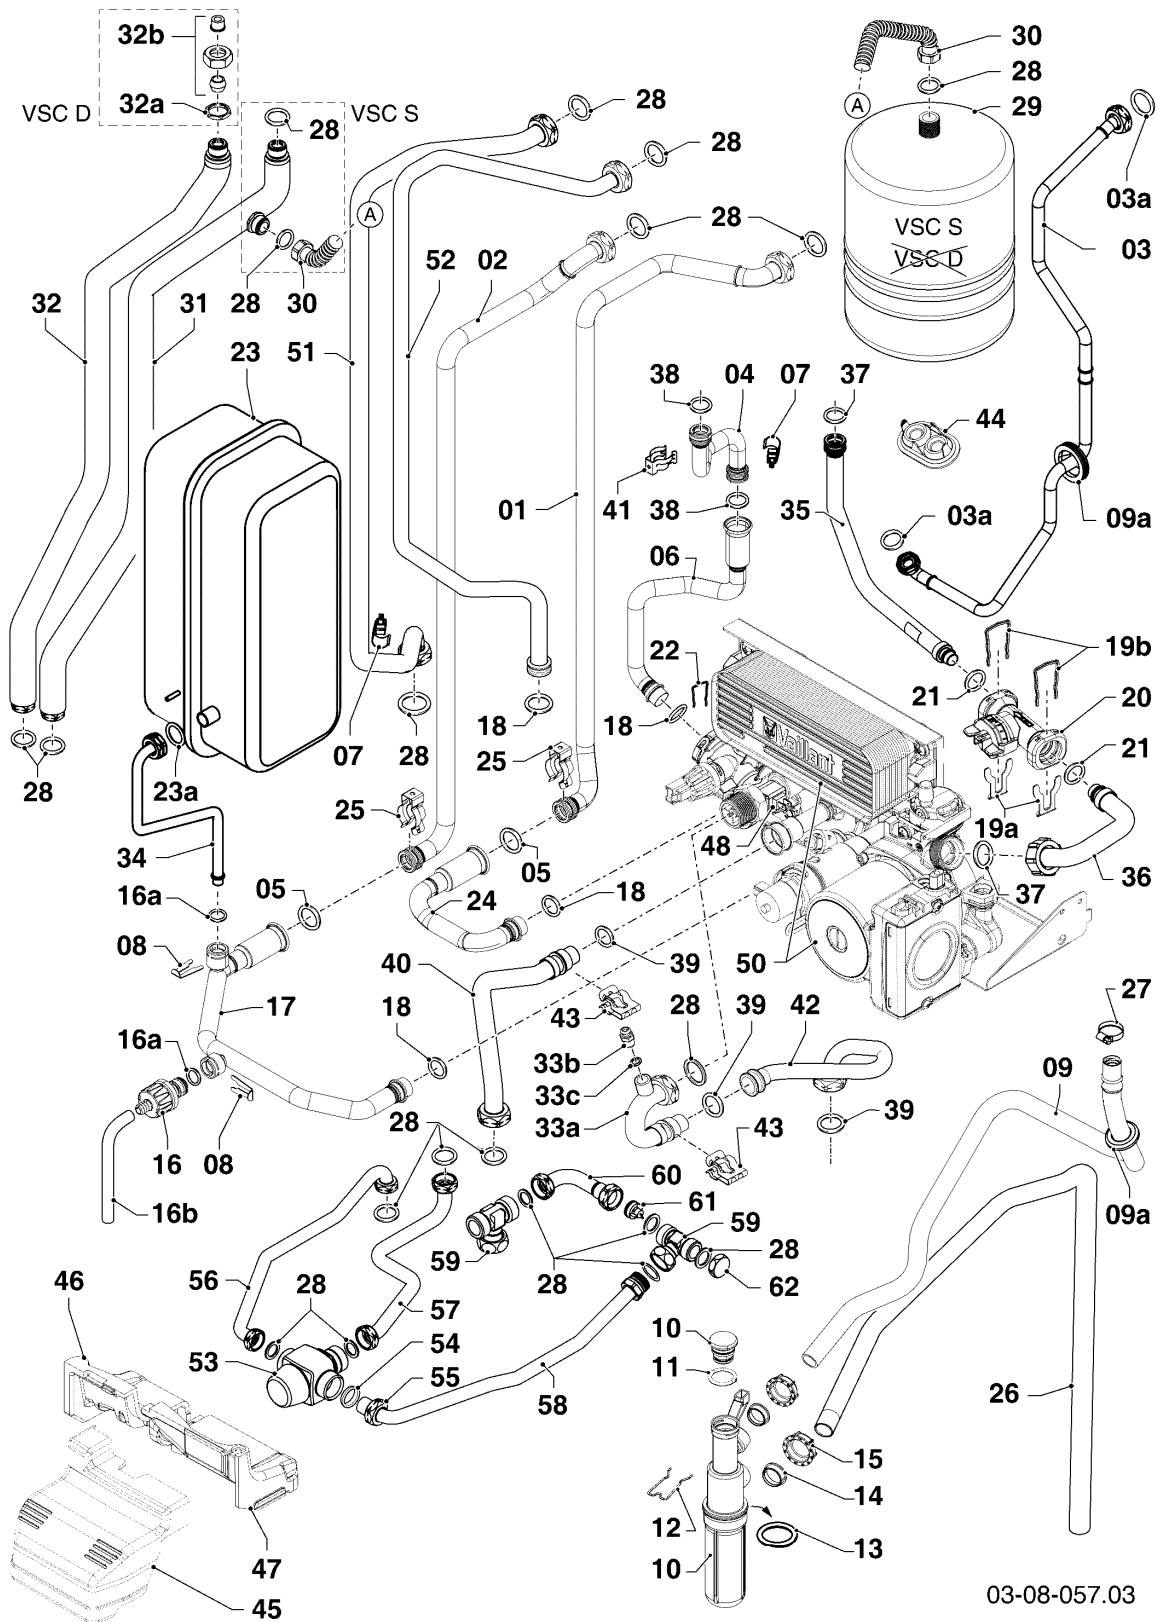

VSC D auroCOMPACT

VSC D 256/4-5 200

08a - Parte idraulica

VSC D auroCOMPACT

VSC D 256/4-5 200

08a - Parte idraulica

Pos.	Codice articolo	Descrizione	avviso
00	0020186878	Cablaggio	non raffigurato
01	0020186837	Tubo	con il pezzo n. 28
02	0020186838	Tubo	con il pezzo n. 05
03	0020186830	Tubo del gas	con il pezzo n. 05
03a	0020073879	Guarnizione 1/2G (10 pz.)	
04	0020174260	Tubo	con pezzi n. 25, 38
05	103415	O-ring (10 pz.)	
06	0020174259	Tubo	con pezzi n. 18, 22
07	0020068120	Sensore, NTC 19mm	
08	0020174526	Clip(10 pz)	
09	0020174258	Tubo	
09a	0020057555	Guarnizione (5 pz.)	
10	0020130931	Sifone	con pezzi n. 11, 12, 14, 15
11	981158	O-ring (10 pz.)	
12	0020107702	Clip (5 pz.)	
13	982488	O-ring	
14	0020078062	Guarnizione	
15	0020186899	Tappo	
16	0020186841	Rubinetto di scarico	con pezzi n. 08, 16a
16a	0020174525	Guarnizione	
16b	-	-	non per questo apparecchio
17	0020186840	Tubo	con il pezzo n. 18
18	193537	O-ring (10 pz.)	
19a	0020142247	Clip (2 pz.)	
20	0020085154	Sensore (Vortex, DN10)	con pezzi n. 19a, 21
21	0020142246	O-ring (2 pz.)	
22	178992	Molla (10 pz.)	
23	179048	Vaso di espansione 15 ltr.	con il pezzo n. 23a
23a	981142	Guarnizione (10 pz.)	
24	0020186842	Tubo	con il pezzo n. 18
25	0020186839	Clip, (10 pz.)	
26	0020187696	Tubo	
27	0020135121	Fascetta	
28	981140	Guarnizione 3/4 (10 pz.)	