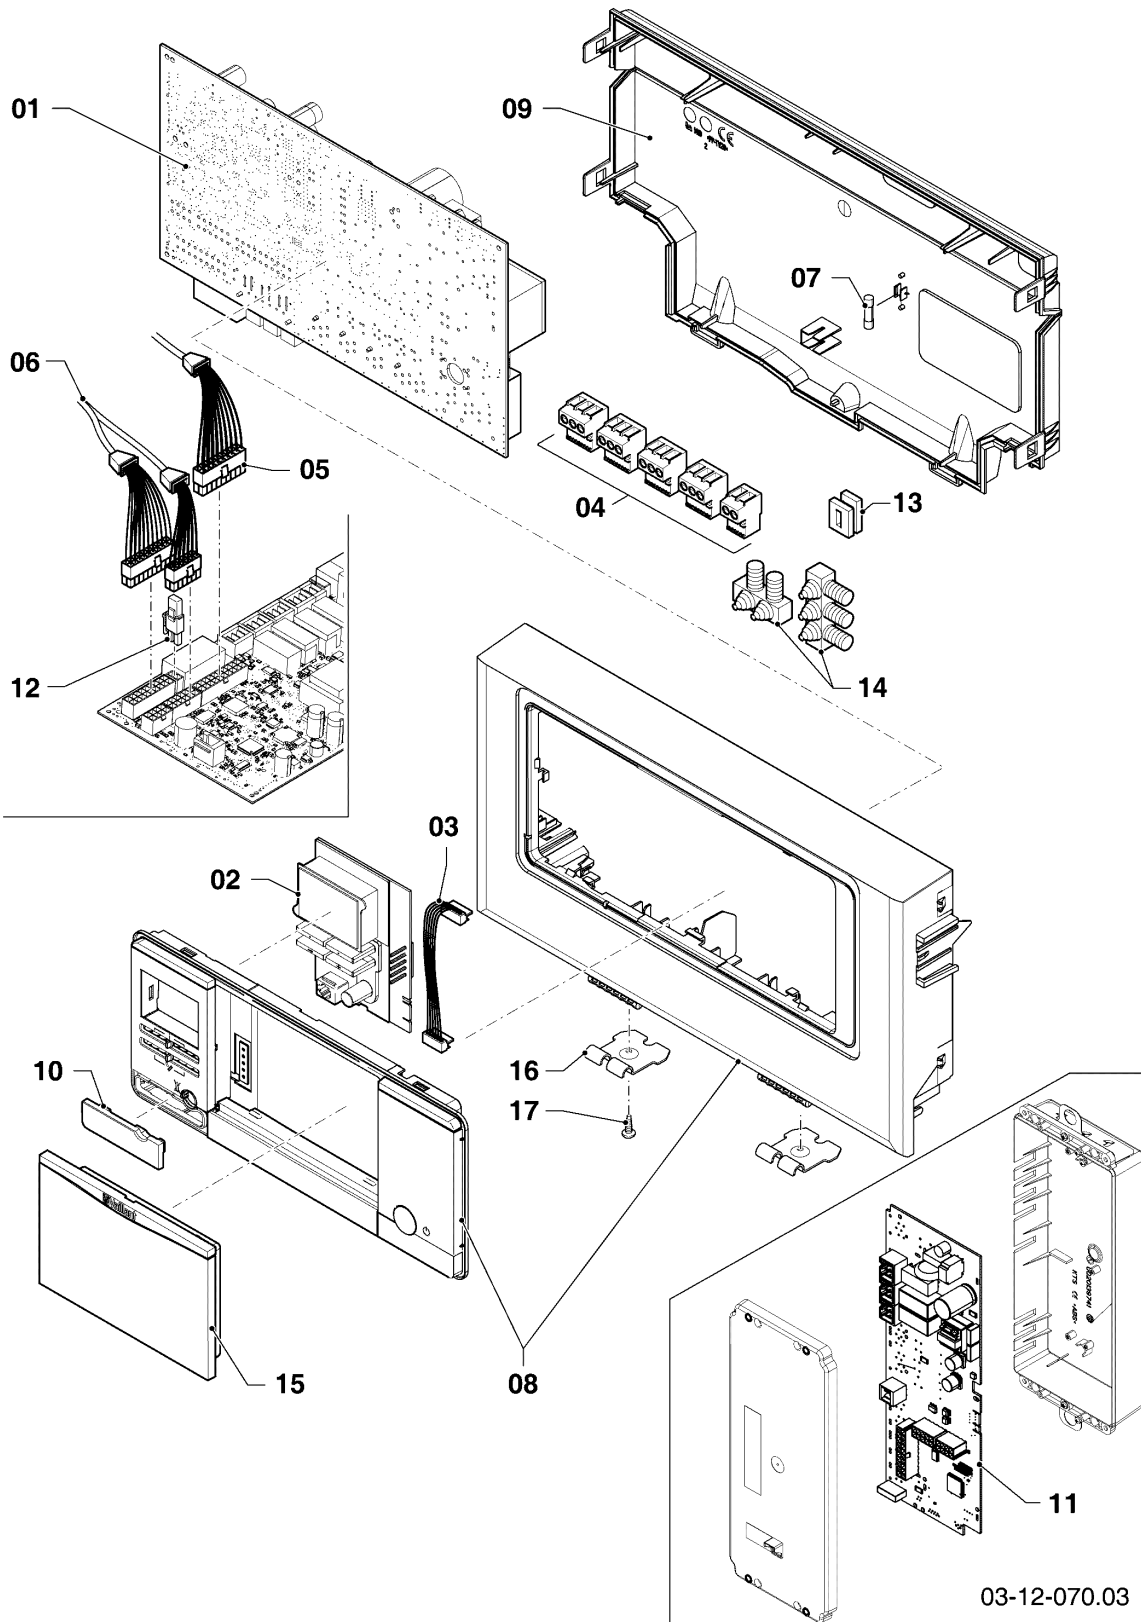

VSC D auroCOMPACT

VSC D 256/4-5 200

12 - Scatola comandi

03-12-070.03

VSC D auroCOMPACT

VSC D 256/4-5 200

12 - Scatola comandi

Pos.	Codice articolo	Descrizione	avviso
00	0020162579	Connettore (10 pz.)	Presenza sensore, non raffigurato
00	0020198242	Sensore	non raffigurato
00	0020198229	Cablaggio	non raffigurato
00	0020187801	Cavo	eBus (non raffigurato)
00	0020187802	Cavo	230V BMU-SMU (non raffigurato)
00	0020198228	Cavo	230V pompa 1 (non raffigurato)
01	0020173977	Scheda elettronica	
02	0020173978	Display	
03	0020136630	Cavo display	
04	0020136646	Connettore ProE (Set)	
05	0020186878	Cablaggio	
06	0020186829	Cablaggio	VSC D 256/4-5 200
07	251957	Fusibile T4H (10 pz.)	
08	0020136631	Cruscotto anteriore (plus)	con il pezzo n. 10
09	0020141346	Coperchio	con il pezzo n. 07
10	0020136640	Coperchio connettore diagnostico	
11	0020186889	Scheda elettronica	
12	0020135126	Pre-ugello + connett. cod. gas (giallo)	metano [E (H)]
12	0020135128	Pre-ugello + connett. cod. gas (grigio)	GPL [P]
13	139438	Tappo	
14	078533	Passacavo	
15	0020136633	Coperchio regolatore (plus)	
16	0020144611	Supporto, scatola di allacciam. (2 pz.)	con il pezzo n. 17
17	0020136643	Vite (10 pz.)