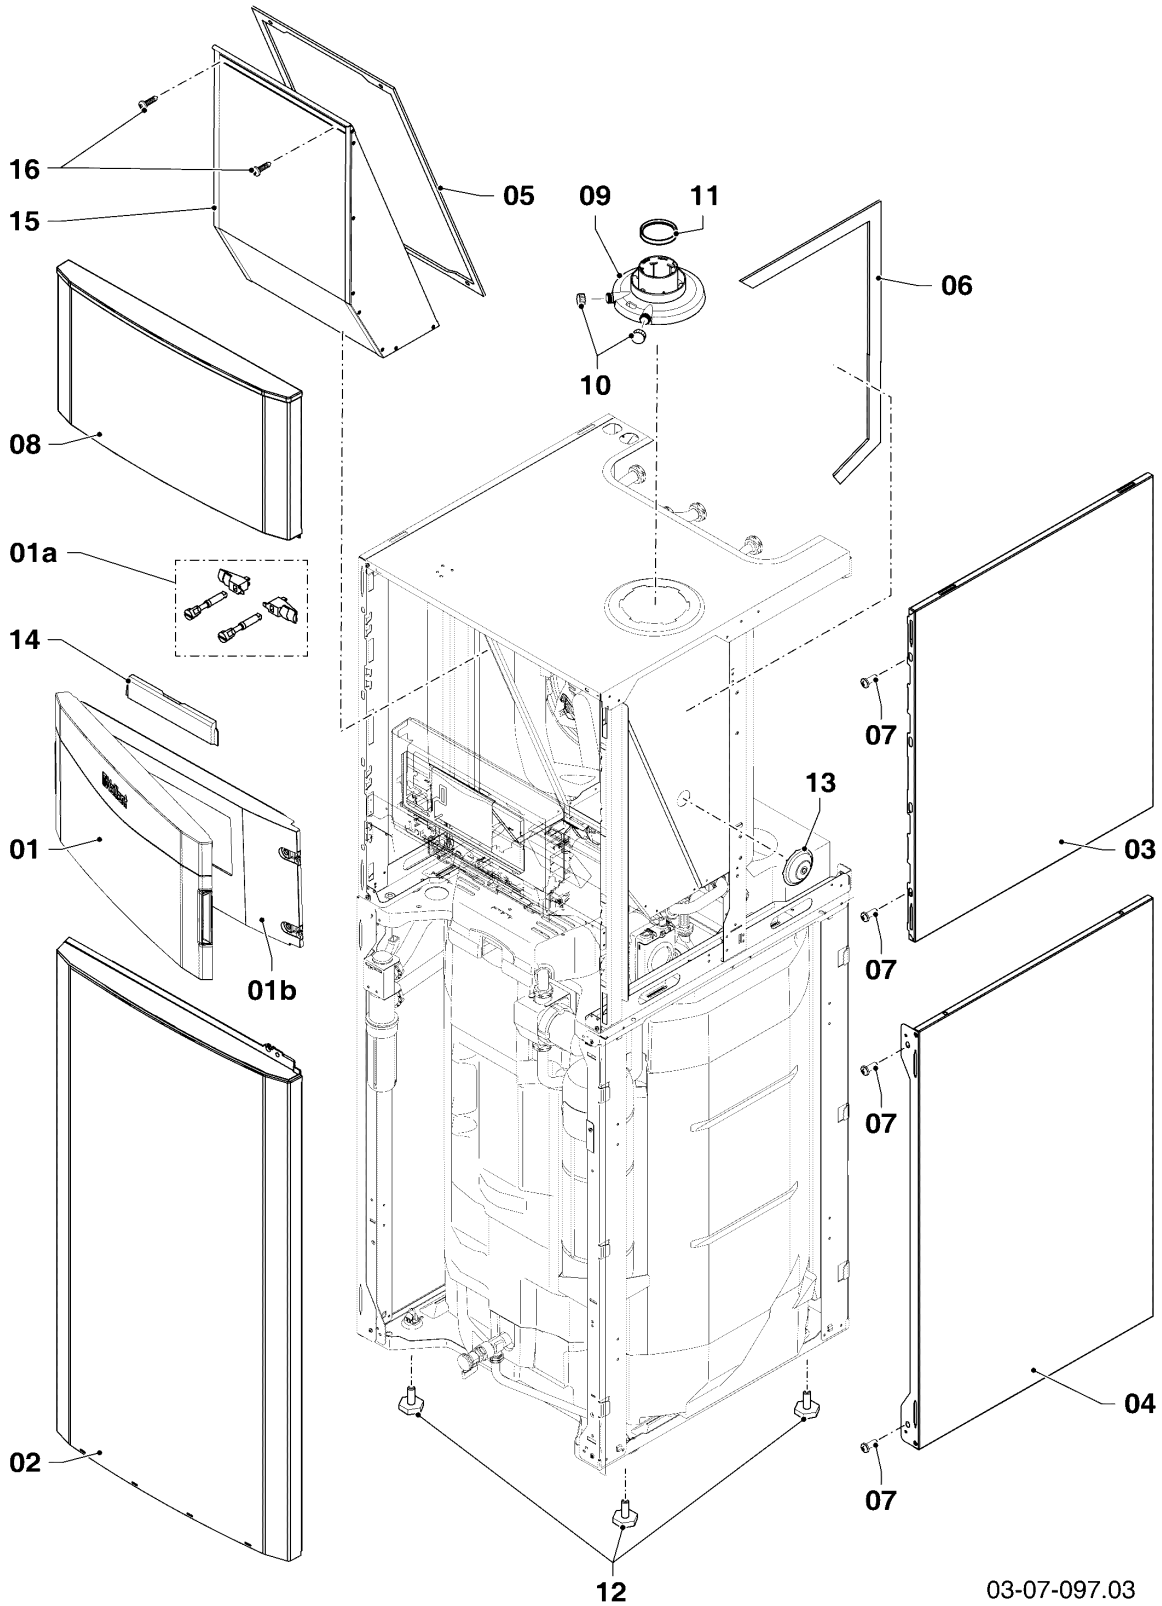

VSC D auroCOMPACT

VSC D 256/4-5 200

07 - Rivestimento

03-07-097.03

VSC D auroCOMPACT

VSC D 256/4-5 200

07 - Rivestimento

Pos.	Codice articolo	Descrizione	avviso
01	0020188019	Sportello	
01a	0020196308	Chiusura (4 pz.)	
01b	0020198238	Coperchio, Scatola di allacciamento	con il pezzo n. 01a
02	0020188018	Pannello frontale	
03	0020188015	Pannello laterale, top	
04	0020188014	Pannello laterale, 200 L	
05	0020186833	Guarnizione	
06	0020186834	Guarnizione	
07	0020073877	Vite (10 pz.)	
08	0020188017	Pannello frontale	
09	0020144596	Adattatore, 60/100	con pezzi n. 10, 11
10	147392	Tappo (5 pz.)	
11	981233	Guarnizione a 'C' EPDM (DN 60)	
12	0020198221	Piede	
13	0020198252	Passacavo (10 pz.)	
14	0020198241	Targhetta, auroCOMPACT	
15	0020188638	Coperchio	con pezzi n. 05, 16
16	0020173984	Vite, (10 pz.)