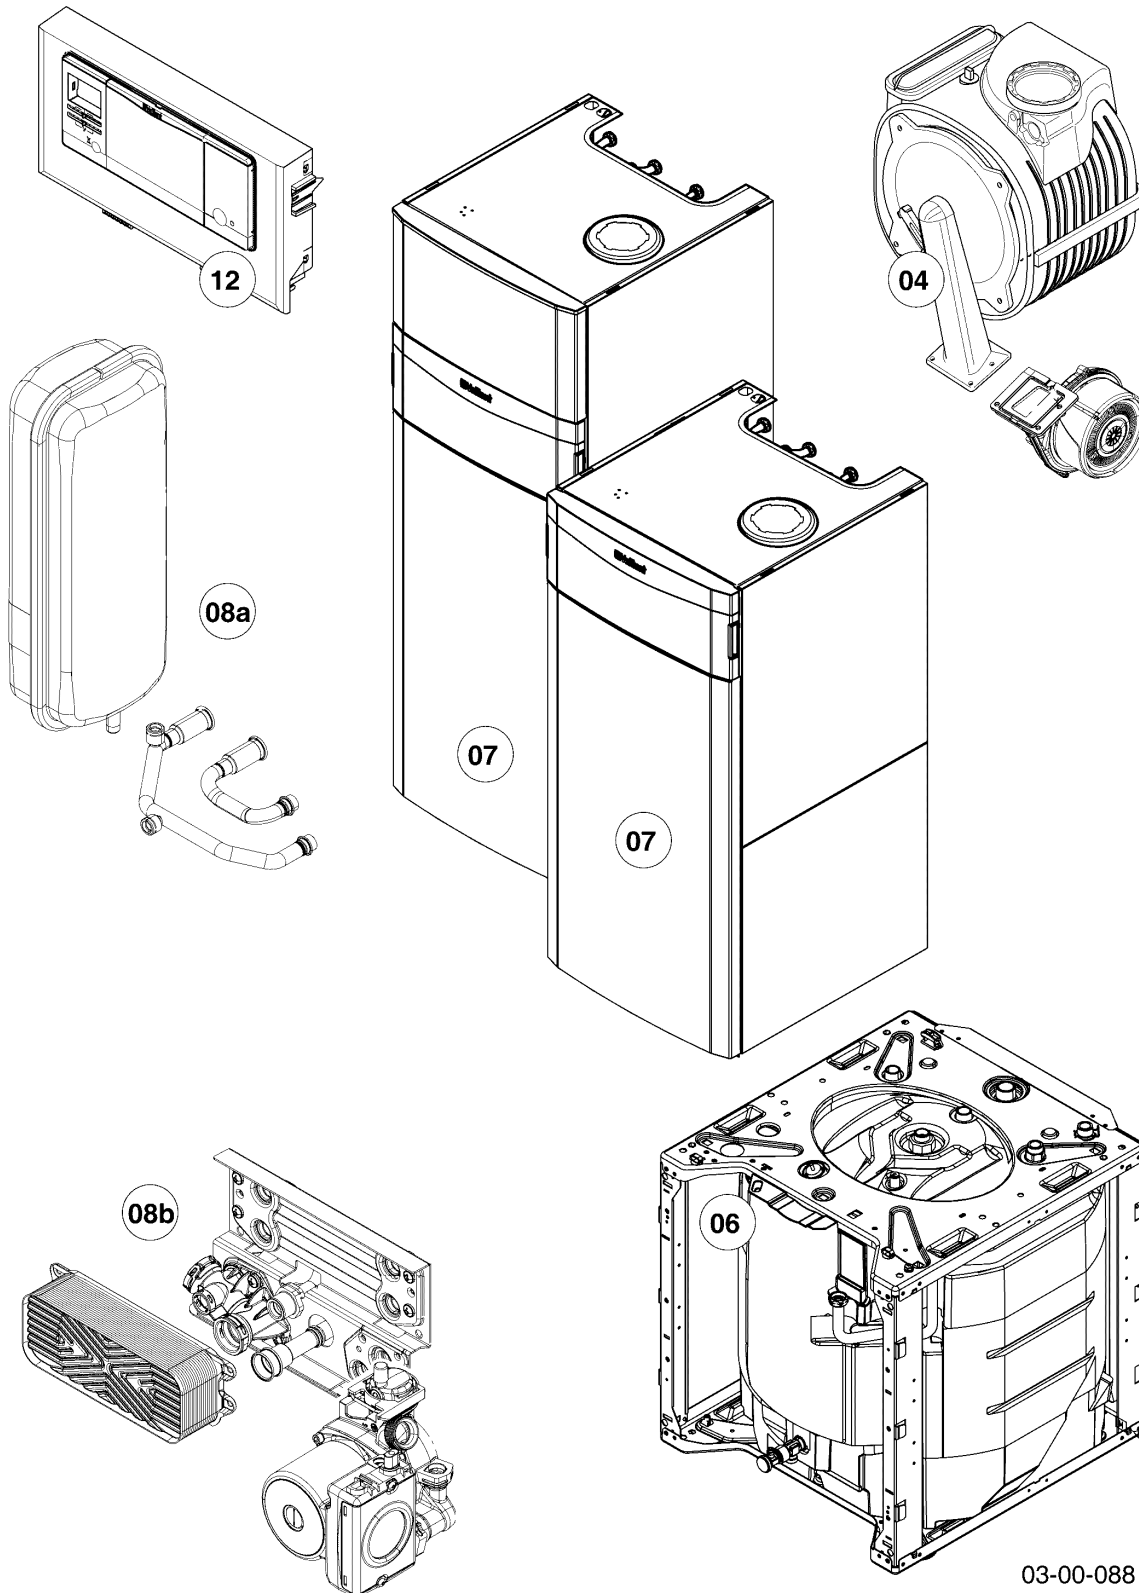

VSC D auroCOMPACT

VSC D 256/4-5 200

Elenco gruppi di costruzione

03-00-088

VSC D auroCOMPACT

VSC D 256/4-5 200

Elenco gruppi di costruzione

Pos.	Gruppo di costruzione
04	Bruciatore/Gruppo gas/Scambiatori
06	Scambiatore ad accumulo
07	Rivestimento
08a	Parte idraulica
08b	Parte idraulica
12	Scatola comandi