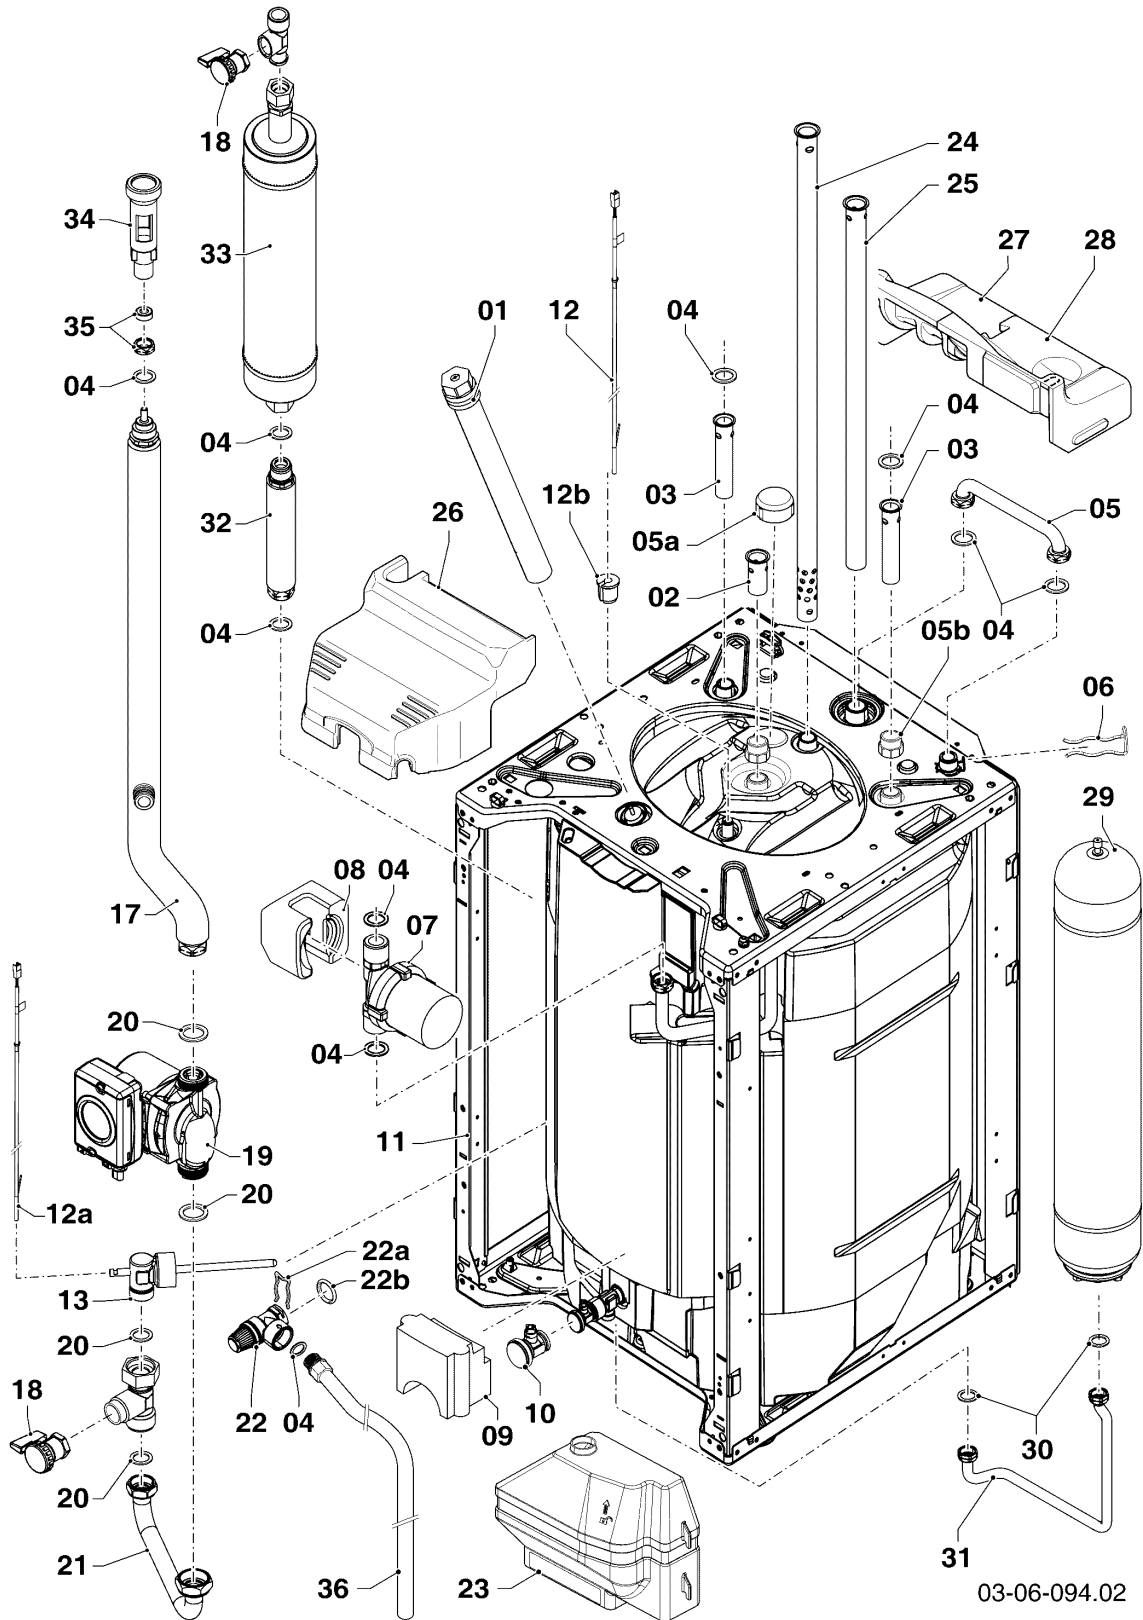

VSC D auroCOMPACT

VSC D 256/4-5 200

06 - Scambiatore ad accumulatore

VSC D auroCOMPACT

VSC D 256/4-5 200

06 - Scambiatore ad accumulo

Pos.	Codice articolo	Descrizione	avviso
01	0020107795	Anodo	
02	0020174300	Tubo, L=51	
03	0020174252	Tubo, L=95, D=18	
04	981140	Guarnizione 3/4 (10 pz.)	
05	0020173798	Tubo	con il pezzo n. 04
05a	0020198244	Isolante	
05b	117215	Pezzo di riduzione	
06	0020107702	Clip (5 pz.)	
07	0020174293	Pompa	con il pezzo n. 04
08	0020038564	Isolamento (pompa)	
09	0020038596	Isolamento	
10	0020187026	Rubinetto di manutenzione	
11	0020188487	Boiler ad accumulo,200l solar	con pezzi n. 01-03, 10
12	0020187360	Sensore	
12a	0020187803	Sensore	
12b	179053	Molla fermo sonda	
13	0020196312	Raccordo	con il pezzo n. 04
17	0020194065	Tubo	con il pezzo n. 04
18	0020085410	Rubinetto	
19	0020166542	Pompa	con il pezzo n. 20
20	981254	Guarnizione (10 pz.)	
21	0020196299	Tubo	con il pezzo n. 04
22	0020081858	Valvola di sicurezza	con pezzi n. 22a, 22b
22a	219622	Molla di bloccaggio (10 pz.)	
22b	981163	O-ring (10 pz.)	
23	0020194667	Boiler ad accumulo,glycole	
24	0020196301	Tubo, kit L=1109+460	con il pezzo n. 25
25	-	-	vedi esecuzione n. 24
26	0020196309	Isolante	
27	0020194666	Isolante	
28	0020194665	Isolante	
29	0020196310	Vaso d'espansione	con il pezzo n. 16
30	981142	Guarnizione (10 pz.)	
31	0020192483	Tubo	con il pezzo n. 16