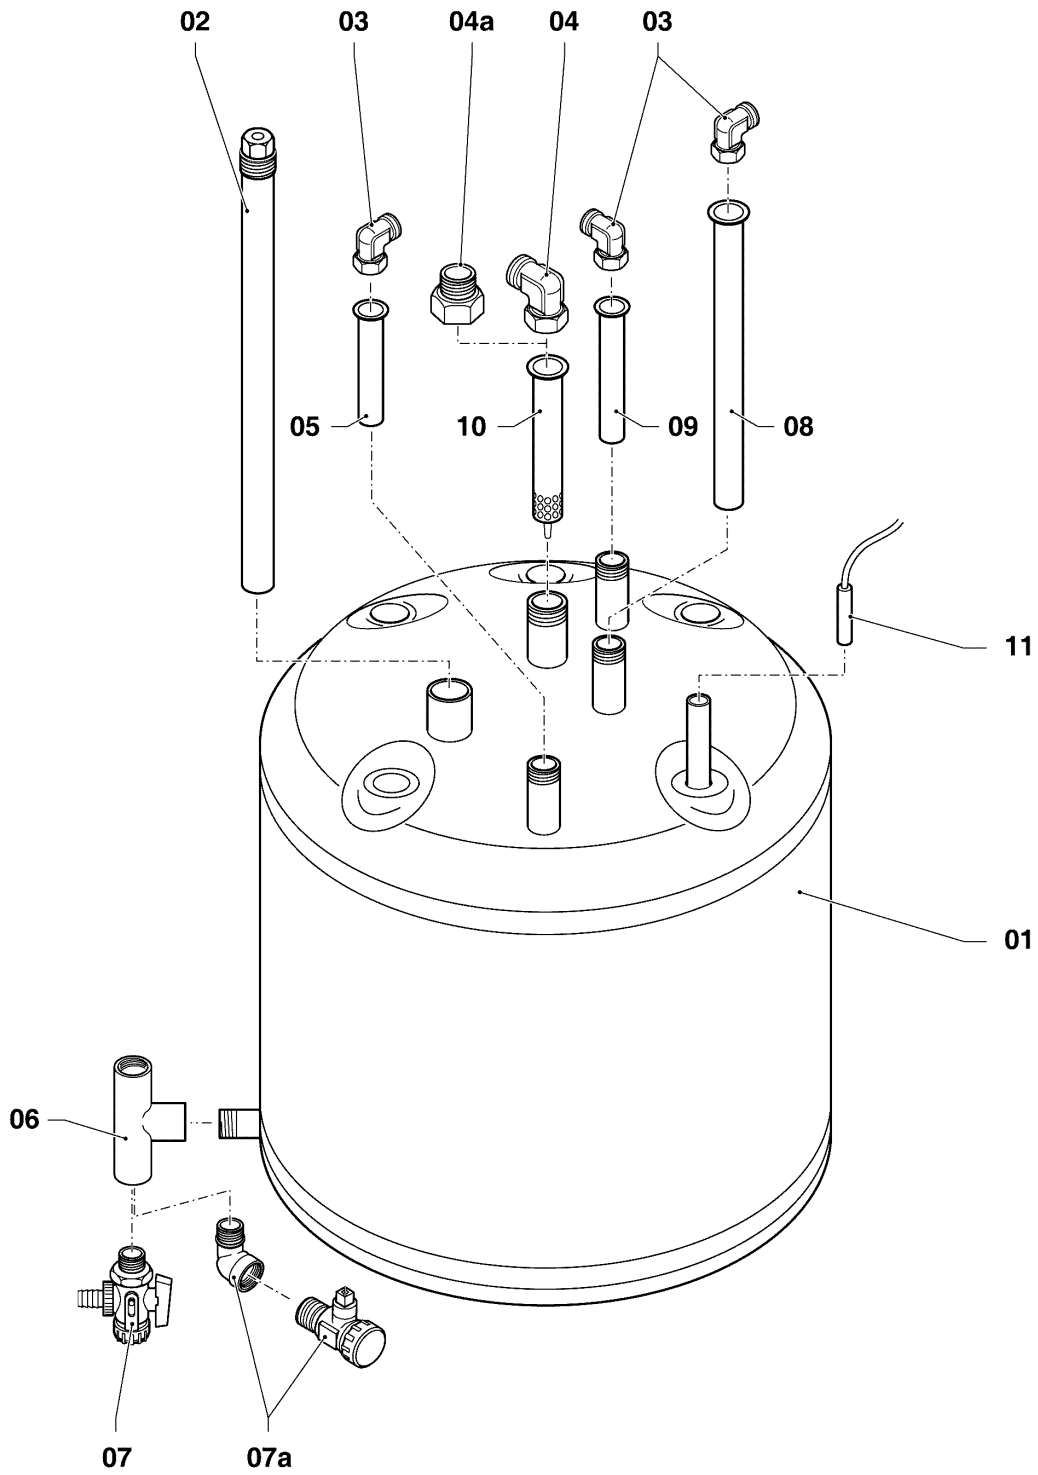

VSC ecoCOMPACT

VSC IT 246-C 170

06b - Scambiatore ad accumulazione

03-06-070.02

VSC ecoCOMPACT

VSC IT 246-C 170

06b - Scambiatore ad accumulo

Pos.	Codice articolo	Descrizione	avviso
01	111923	Boiler (100 l)	
02	295821	Anodo (G1, L=315)	
03	163205	Raccordo (G 3/4 x Rp 3/4)	
04	-	-	non per questi apparecchi
04a	117215	Pezzo di riduzione	
05	094229	Tubo (L=114 mm, D=18mm)	
06	129257	Raccordo a T	
07	-	-	vedi esecuzione no. 07a
07a	193504	Rubinetto di svuotamento	
08	0020038613	Tubo	
09	142653	Tubo (18x55 mm)	
10	184107	Tubo di distribuzione	
11	253552	Sonda riscaldamento