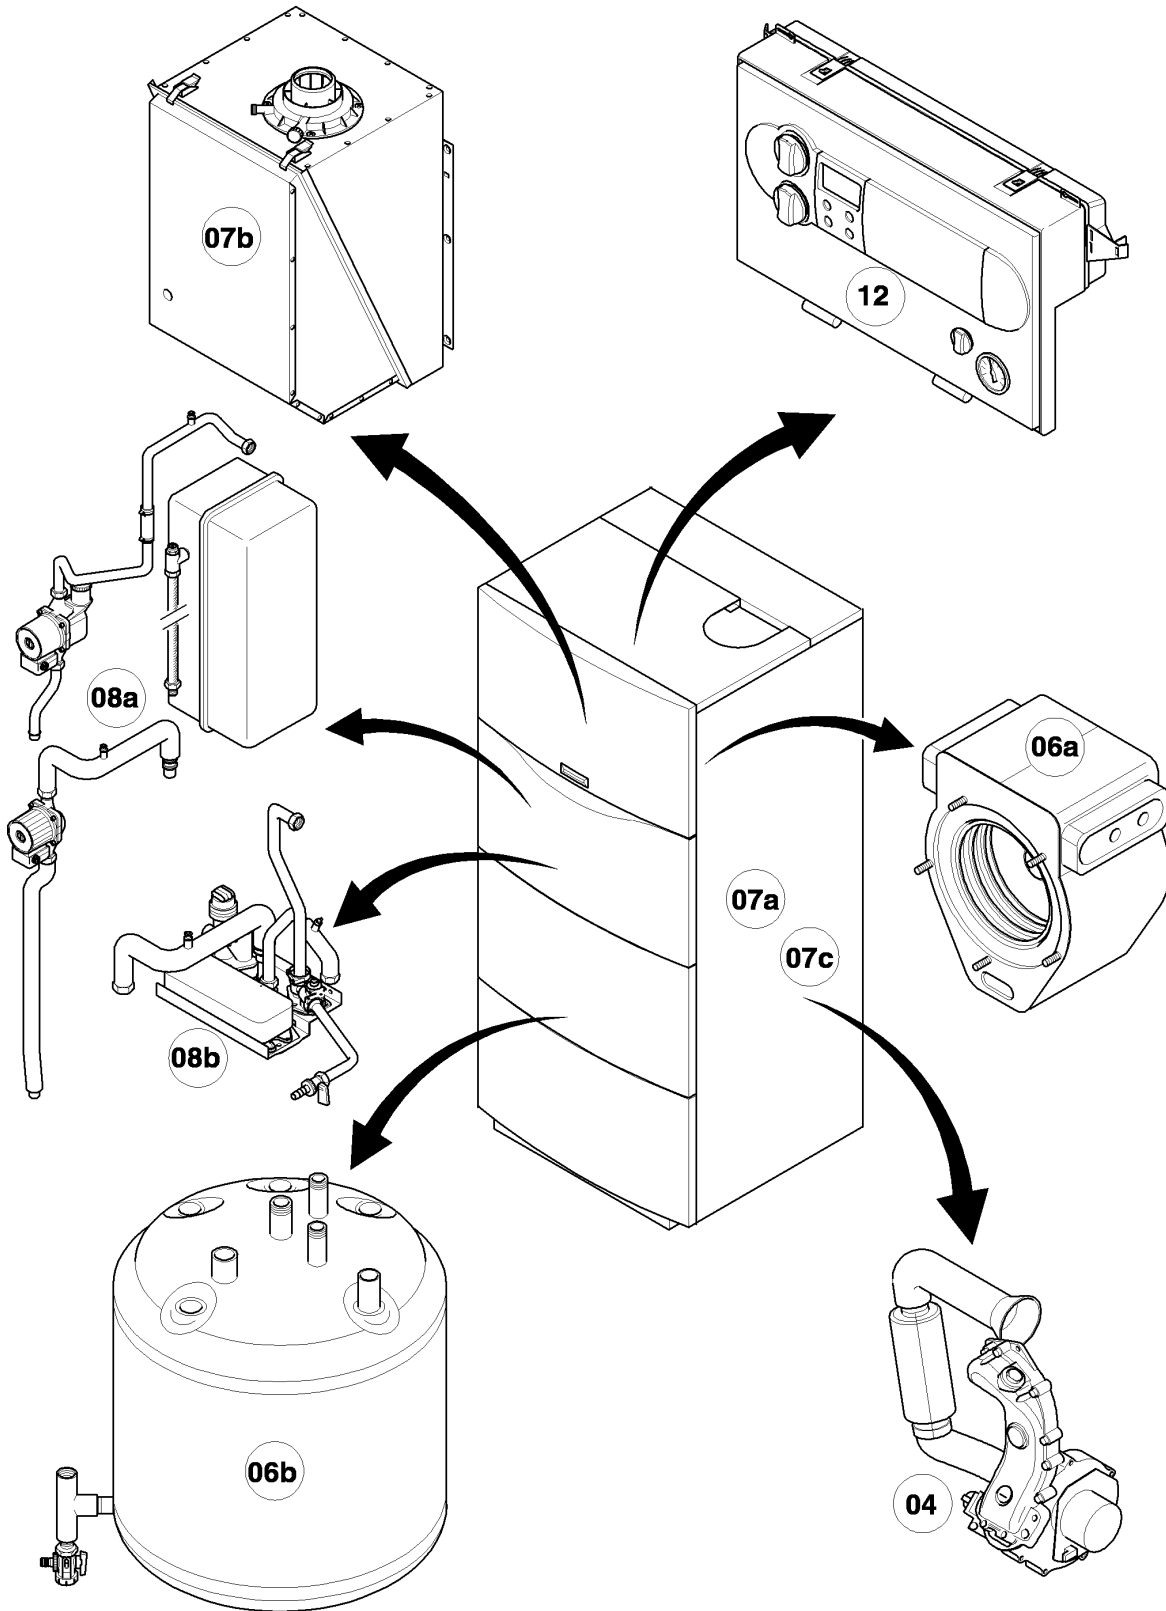

VSC ecoCOMPACT

VSC IT 246-C 170

Elenco gruppi di costruzione

03 - 00 - 074.01

VSC ecoCOMPACT

VSC IT 246-C 170

Elenco gruppi di costruzione

Pos.	Gruppo di costruzione
04	Bruciatore
06a	Scambiatori
06b	Scambiatore ad accumulo
07a	Rivestimento
07b	Camera stagna
08a	Parte idraulica
08b	Parte idraulica
12	Scatola comandi