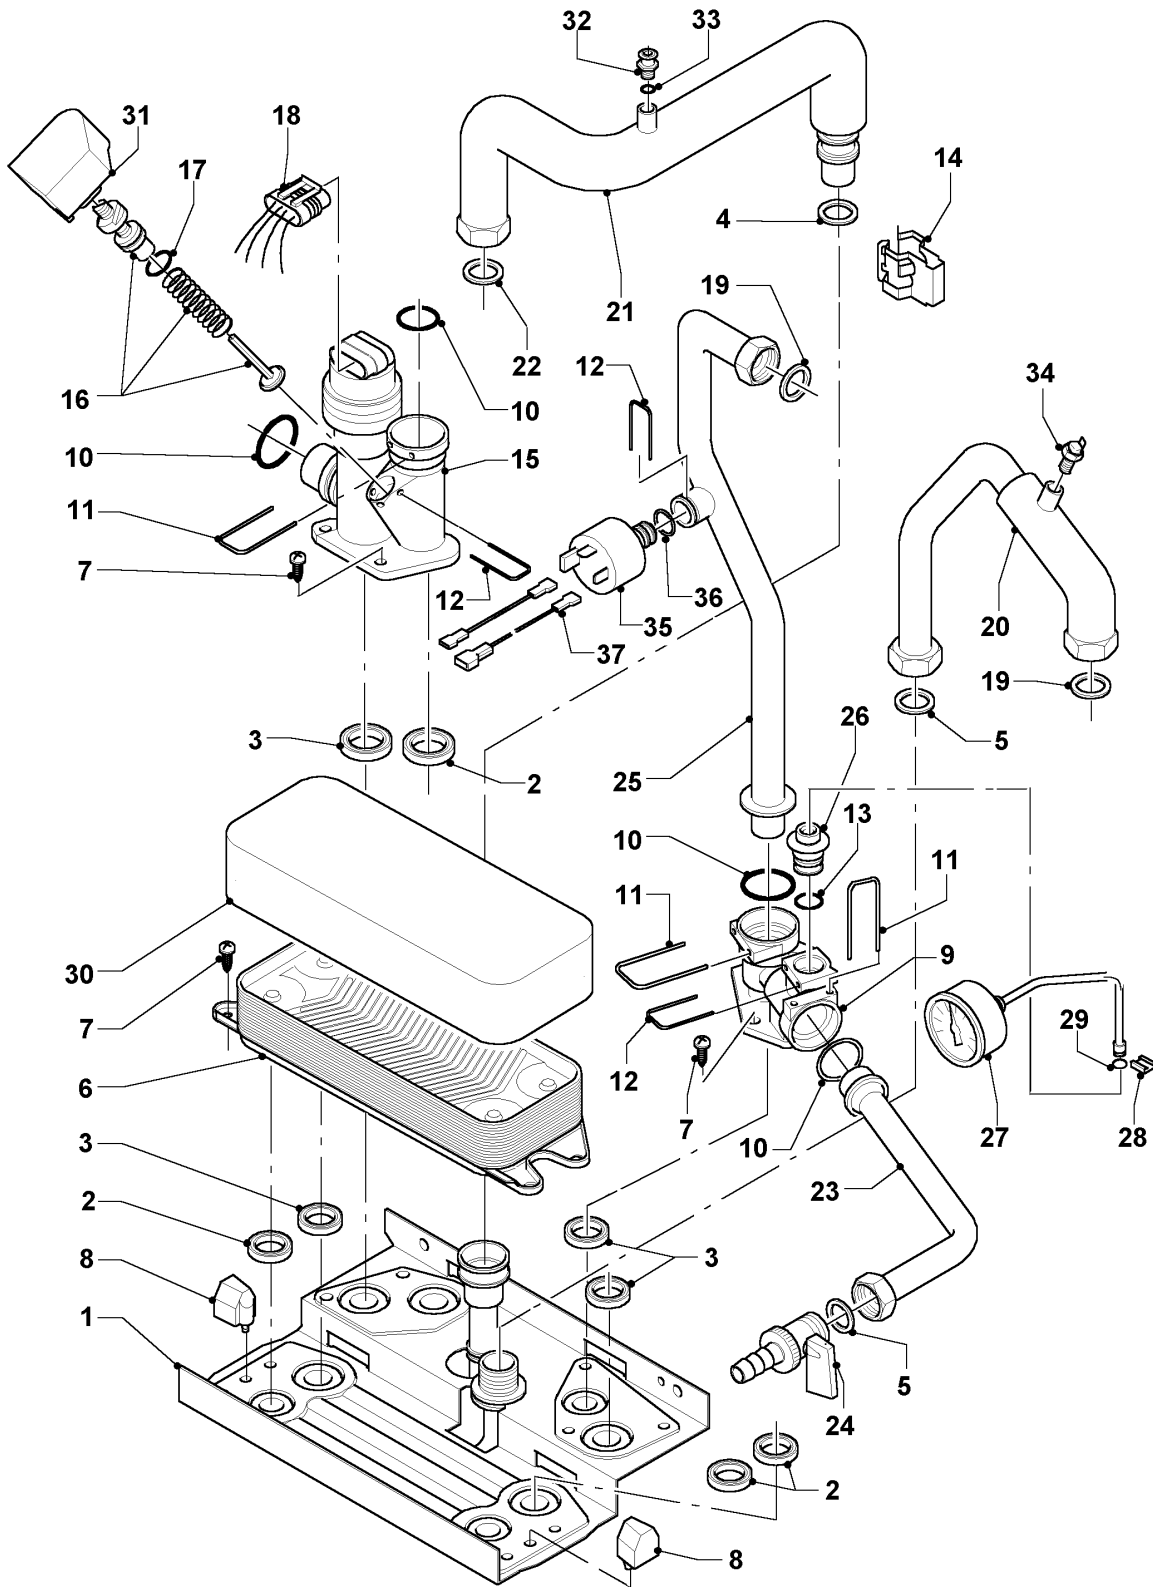

VSC ecoCOMPACT

VSC IT 246-C 170

08b - Parte idraulica

03 - 08 - 010.01

VSC ecoCOMPACT

VSC IT 246-C 170

08b - Parte idraulica

Pos.	Codice articolo	Descrizione	avviso
01	178965	Piastra	con pezzi no. 02-05, 07, 08, 10, 14, 19
02	178969	Guarnizione, C-Typ (10 pz.)	
03	193535	Guarnizione, Typ C (10 pz.)	
04	178991	O-ring (10 pz.)	
05	981142	Guarnizione (10 pz.)	
06	178973	Scambiatore secondario (20 piastre)	con pezzi no. 02, 07
07	178967	Vite M5 x 18 mm (10 pz.)	
08	193536	Guida (2 pz.)	
09	179031	Raccordo, ottone	con pezzi no. 03, 07, 10-13
10	193537	O-ring (10 pz.)	
11	178992	Molla (10 pz.)	
12	0020107694	Clip (5 pz.)	
13	178993	O-ring (10 pz.)	
14	178966	Staffa blocco	
15	0020132682	Valvola tre vie, ottone, con adattatore	con pezzi no. 02, 03, 07, 10-12, 16, 17
16	178980	By-pass manuale	con il pezzo no. 17
17	981165	O-ring (10 pz.)	
18	179045	Cablaggio	
19	981140	Guarnizione 3/4 (10 pz.)	
20	179043	Tubo	con pezzi no. 05, 19, 34
21	179091	Tubo	con pezzi no. 04, 14, 22, 32
22	981254	Guarnizione (10 pz.)	
23	193501	Tubo	con pezzi no. 05, 10, 11
24	179072	Rubinetto scarico	con il pezzo no. 05
25	193500	Tubo	con pezzi no. 10, 11, 19 (se sul tubo da sostituire non è presente il depressore mancanza acqua, ordinare anche i pezzi 12, 35 - 37)
26	179059	Pezzo di raccordo	con pezzi no. 12, 13
27	101279	Manometro	
28	0020107709	Supporto	
29	981155	O-ring (10 pz.)