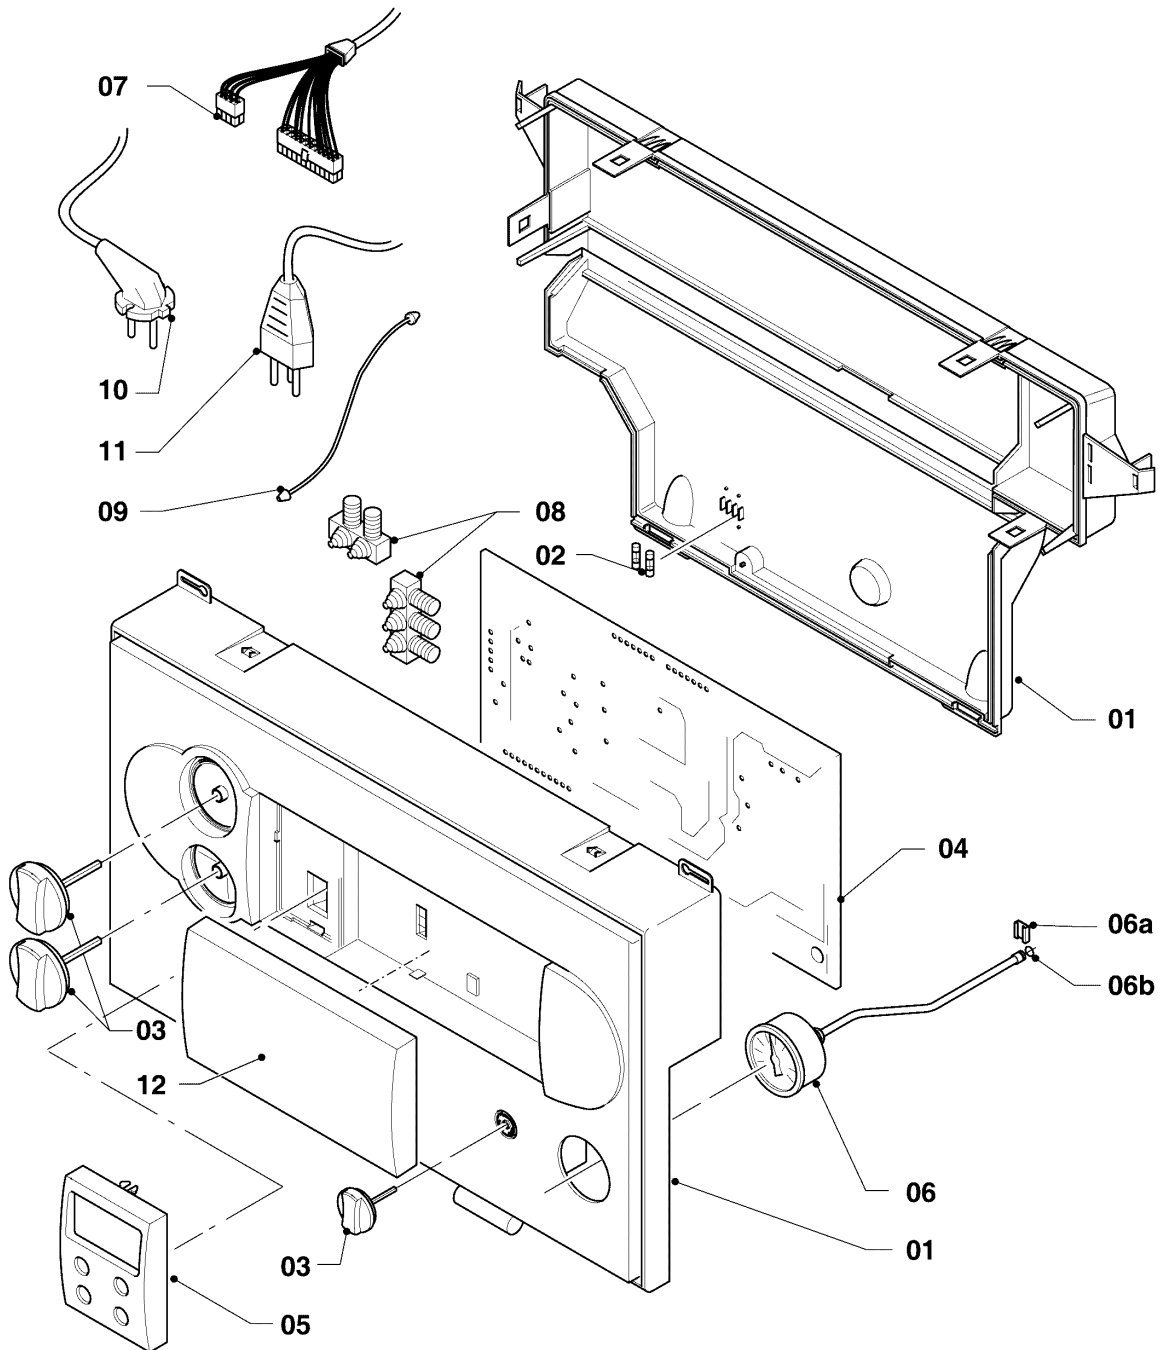

VSC ecoCOMPACT

VSC IT 246-C 170

12 - Scatola comandi

02-12-038.02

VSC ecoCOMPACT

VSC IT 246-C 170

12 - Scatola comandi

Pos.	Codice articolo	Descrizione	avviso
00	253552	Sonda riscaldamento	non raffigurato
00	253815	Connettore (set)	con morsetti (p:poli) 2poli-azzurro, 3poli-bianco, 3poli-turchese, 3poli-violetto (non raffigurato)
00	733734	Connettore	3poli-grigio (non raffigurato)
00	733737	Connettore	3poli-verde (non raffigurato)
00	252629	Connettore X8 per sonda esterna	morsetto X8 per sonda esterna (non raffigurato)
01	295248	Cassetta	con pezzi no. 02-03
02	251957	Fusibile T4H (10 pz.)	
03	114288	Manopole grigio, kit di 3 pz.	
04	193502	Scheda comandi (24/28 kW)	con il pezzo no. 02
05	130847	Circuito stampato (display)	
06	101279	Manometro	
06a	0020107709	Supporto	
06b	981155	O-ring (10 pz.)	
07	179045	Cablaggio	
08	078533	Passacavo	
09	078536	Cavo di sostegno, kit di 2 pz.	
10	-	-	non per questi apparecchi
11	-	-	non per questi apparecchi
12	0020130491	Coperchio regolatore, bigio