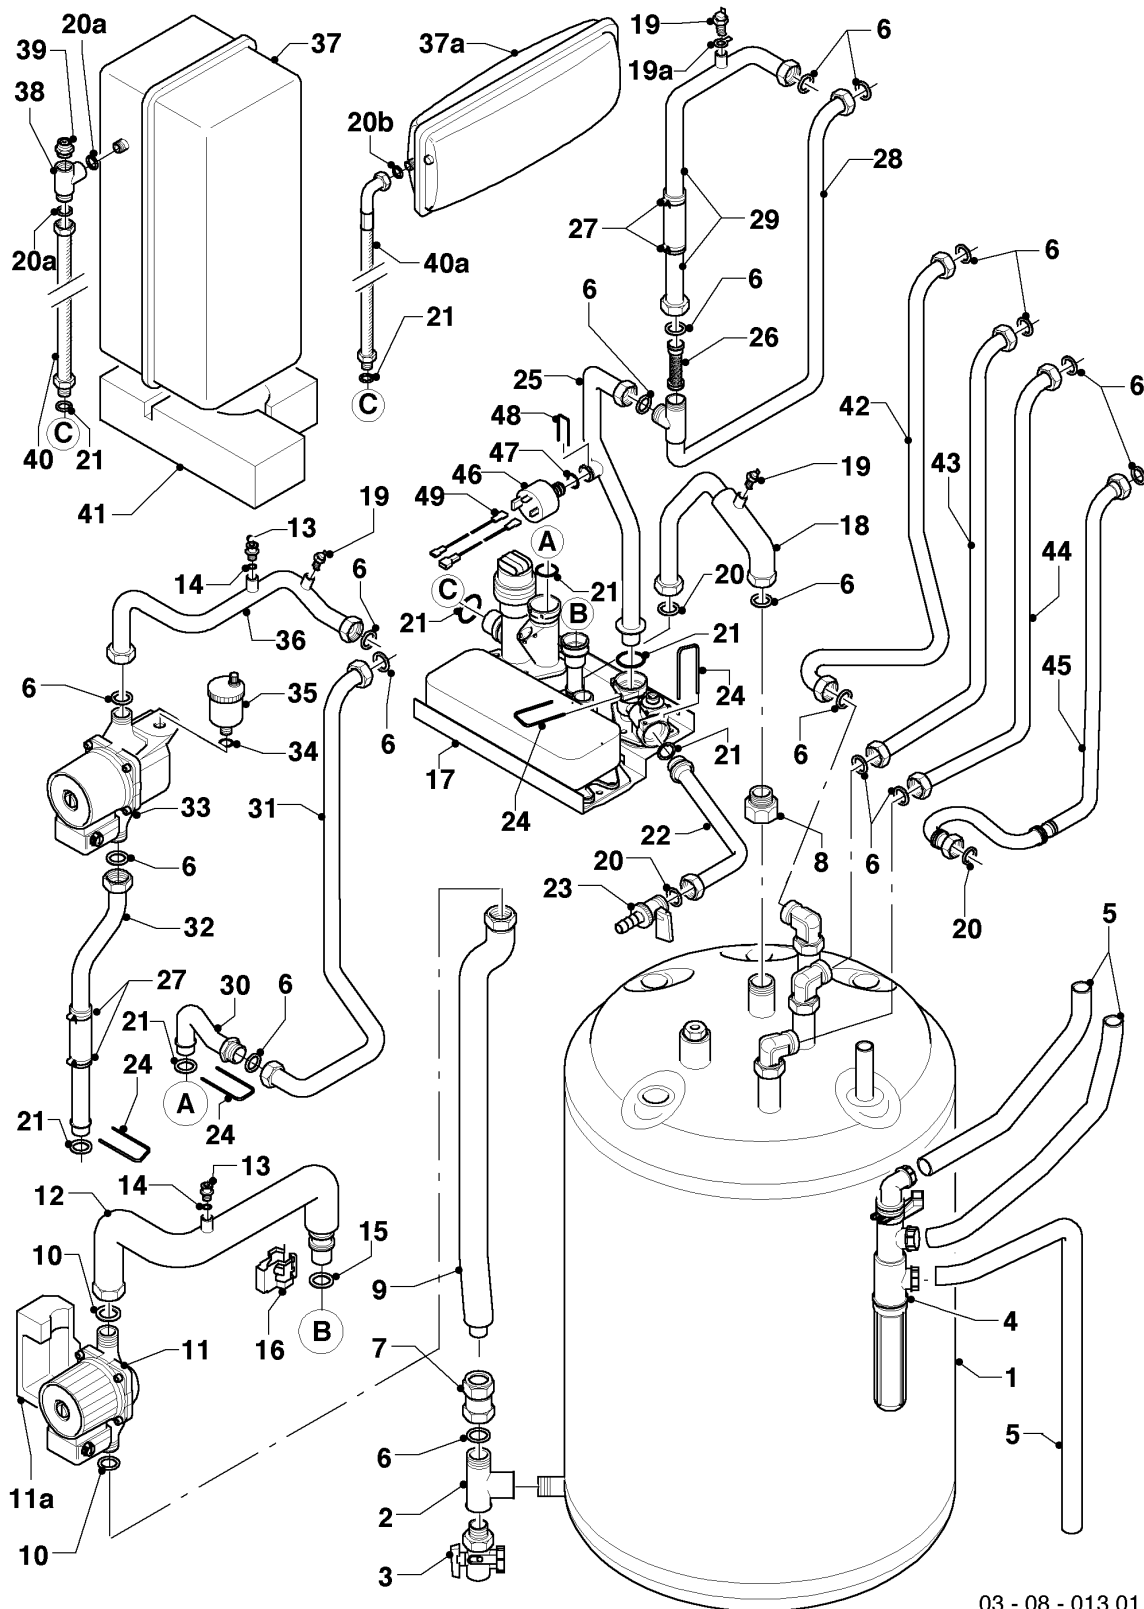

VSC ecoCOMPACT

VSC IT 246-C 170

08a - Parte idraulica

03 - 08 - 013.01

VSC ecoCOMPACT

VSC IT 246-C 170

08a - Parte idraulica

Pos.	Codice articolo	Descrizione	avviso
00	181087	Vaso d'espansione bollitore (3,9 l)	non raffigurato
00	179060	Tubo (vaso di espansione)	non raffigurato
00	179067	Tirante di bloccaggio	non raffigurato
00	179062	Supporto (vaso d'espansione bollitore)	non raffigurato
01	111923	Boiler (100 l)	vedi esecuzione no. 06b Scambiatore ad accumulo
02	129257	Raccordo a T	
03	193504	Rubinetto di svuotamento	
04	0020038571	Sifone	
05	095624	Tubo di plastica (condensa)	
06	981140	Guarnizione 3/4 (10 pz.)	
07	179069	Raccordo a compressione (G 3/4)	con il pezzo no. 06
08	117215	Pezzo di riduzione	
09	179089	Tubo	con il pezzo no. 10
10	981254	Guarnizione (10 pz.)	
11	179061	Pompa	con il pezzo no. 10
11a	179066	Isolamento (pompa)	
12	179091	Tubo	con pezzi no. 10, 13, 15, 16
13	140015	Valvola di sfiato	
14	981166	O-ring (10 pz.)	
15	178991	O-ring (10 pz.)	
16	178966	Staffa blocco	
17	-	-	vedi esecuzione no. 08b Parte idraulica
18	179043	Tubo	con pezzi no. 06, 19, 20
19	252805	Sonda NTC	
19a	733171	Spina piatta	
20	981142	Guarnizione (10 pz.)	
20a	981142	Guarnizione (10 pz.)	
20b	-	-	non per questi apparecchi
21	193537	O-ring (10 pz.)	
22	193501	Tubo	con pezzi no. 20, 21, 24