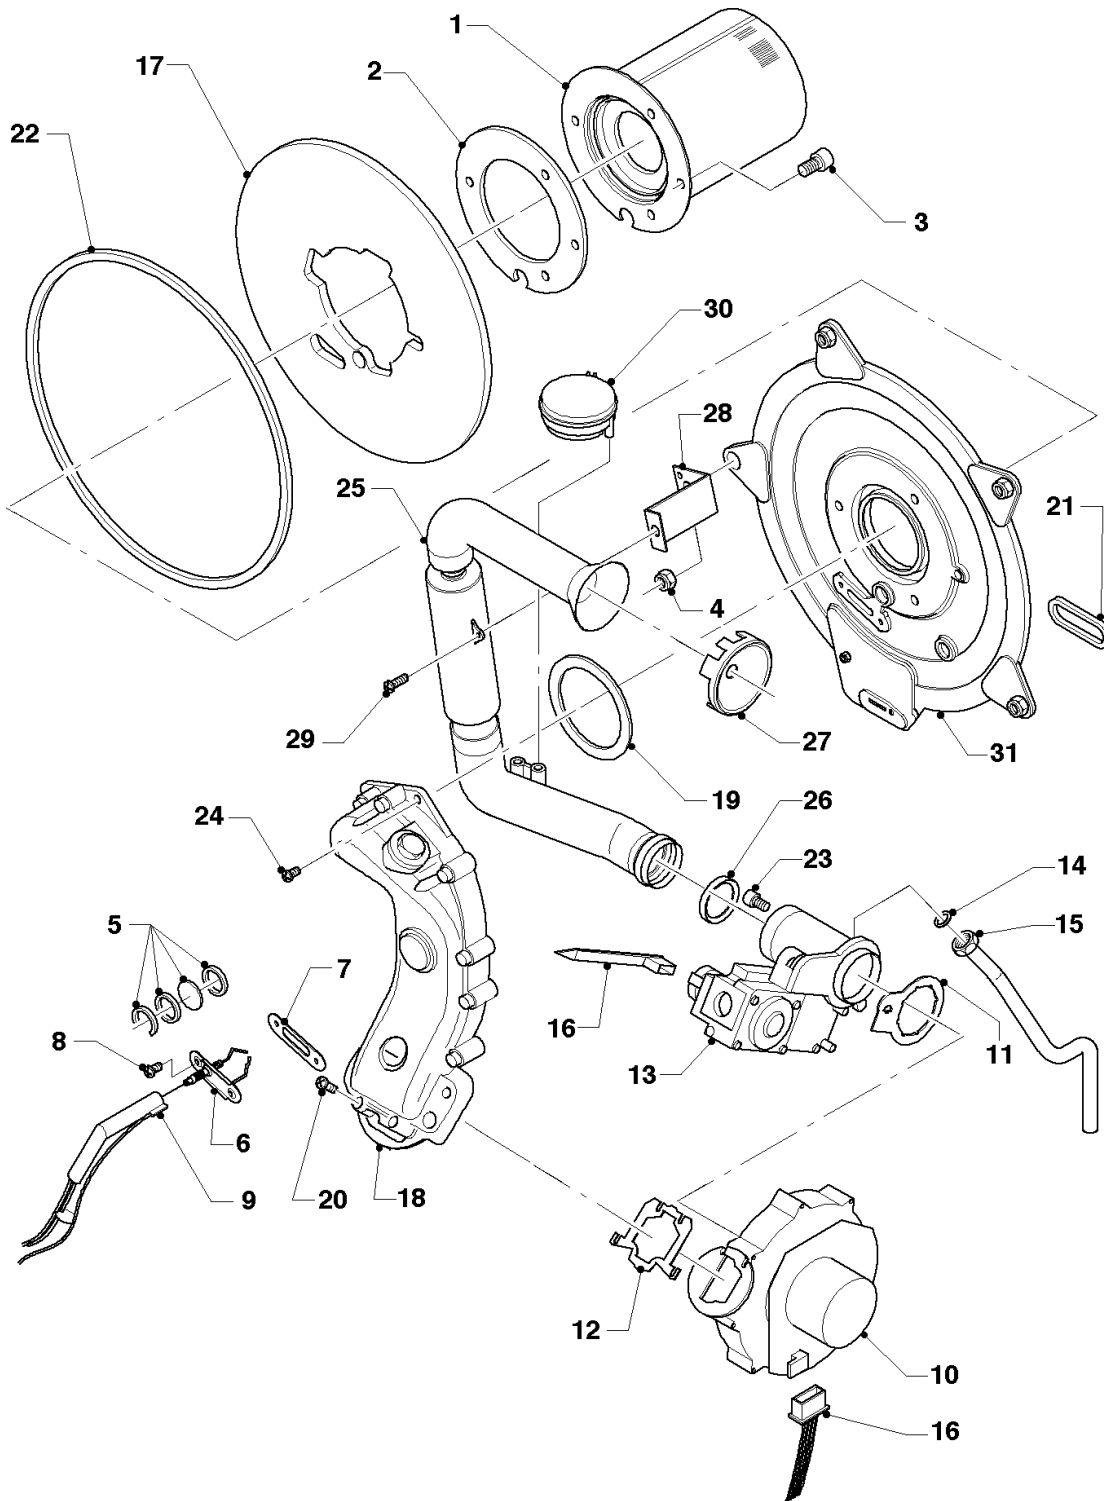

VSC ecoCOMPACT

VSC IT 246-C 170

Elenco gruppi di costruzione

03 - 00 - 074.01

VSC ecoCOMPACT

VSC IT 246-C 170

Elenco gruppi di costruzione

Pos.	Gruppo di costruzione
04	Bruciatore
06a	Scambiatori
06b	Scambiatore ad accumulo
07a	Rivestimento
07b	Camera stagna
08a	Parte idraulica
08b	Parte idraulica
12	Scatola comandi

VSC ecoCOMPACT

VSC IT 246-C 170

04 - Bruciatore

02 - 04 - 031.02

VSC ecoCOMPACT

VSC IT 246-C 170

04 - Bruciatore

Pos.	Codice articolo	Descrizione	avviso
00	202724	Kit trasformazione metano	non raffigurato
00	202725	Kit trasformazione propano	non raffigurato
01	049345	Bruciatore	con pezzi no. 02, 03
02	981103	Guarnizione	
03	105900	Vite (10 pz.)	
04	0020026537	Dado (5 pz.)	
05	161245	Vetrino ispezione	
06	090709	Elettrodo accensione	con pezzi no. 07, 08
07	981330	Guarnizione	
08	118883	Vite	
09	091552	Cavo di accensione	
09	0020075412	Presca	non raffigurato
10	190235	Ventilatore	con pezzi no. 11, 12, 23
11	981104	Guarnizione	
12	981045	Set di guarnizioni	
13	053471	Gruppo gas	con pezzi no. 11, 14
13	0020038598	Adattatore (valvola gas)	non raffigurato
14	981142	Guarnizione (10 pz.)	
15	123481	Raccordo gas	
16	179045	Cablaggio	
17	210734	Piastra isolante	con pezzi no. 02, 03
18	116688	Tubo miscelazione gas/aria	con pezzi no. 12, 19
19	0020107727	Guarnizione	
20	105836	Vite (kit 2 x 4 pz.)	
21	0020025929	Set di guarnizioni	con pezzi no. 07, 22
22	0020025929	Set di guarnizioni	con pezzi no. 07, 21
23	139247	Vite	
24	118882	Vite	
25	145829	Tubo aspirazione aria	con il pezzo no. 26
26	981111	Guarnizione	
27	-	-	non per questi apparecchi
28	087195	Supporto	
29	235756	Vite autofilettante (ST 4,8x19)	