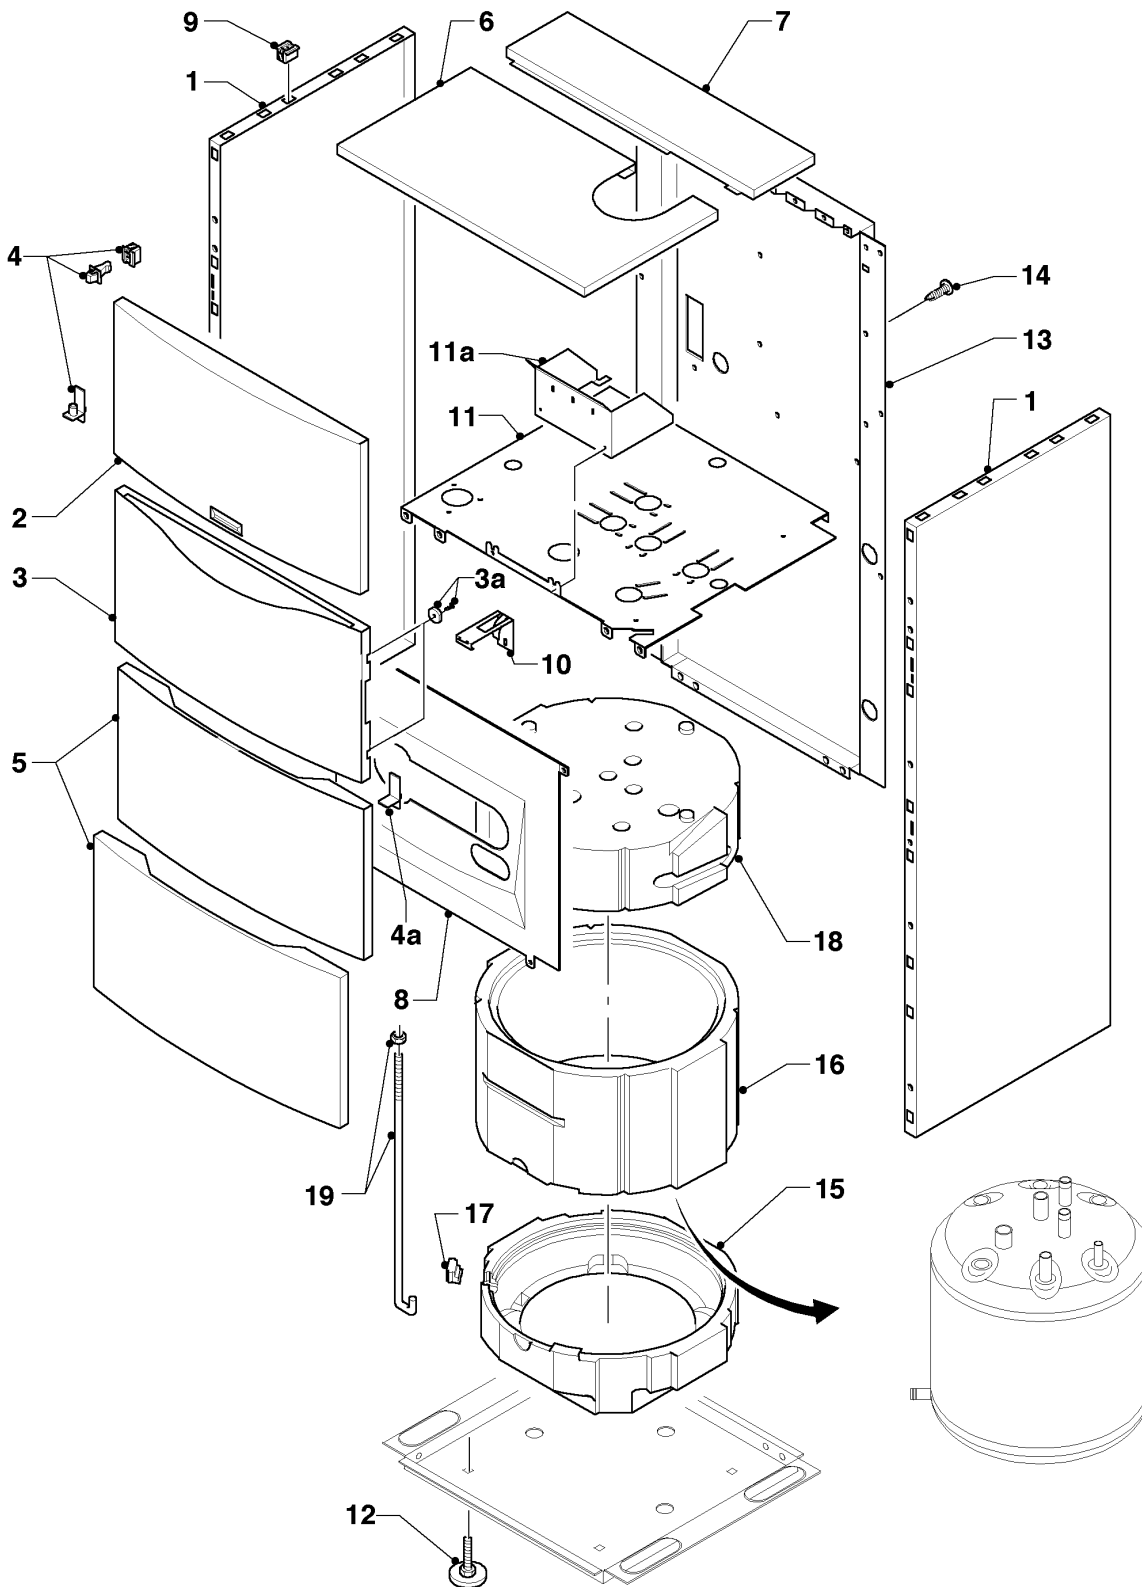

VSC ecoCOMPACT

VSC IT 246-C 170

07a - Rivestimento

03 - 07 - 068.01

VSC ecoCOMPACT

VSC IT 246-C 170

07a - Rivestimento

Pos.	Codice articolo	Descrizione	avviso
01	111922	Fianco dx o sx	con pezzi no. 04, 04a, 09 Sostituito da 0020038595
01	0020038595	Fianco dx o sx	con pezzi no. 04, 04a, 09
02	078931	Coperchio (frontale)	
03	111912	Coperchio	con pezzi no. 03a, 04a
03a	111920	Magnete (2 pz.)	
04	091364	Kit di montaggio (rivestimento)	con il pezzo no. 09
04a	111913	Cerniera	
05	078930	Coperchio (frontale)	
06	297930	Lamiera superiore (anteriore)	
07	297931	Lamiera superiore (posteriore)	
08	111911	Frontalino	
09	091629	Kit di montaggio rivestimento, kit di 10	
10	111919	Molla	
11	179055	Lamiera interna	
11a	179056	Supporto	
12	0020198221	Piede	
13	134616	Pannello posteriore	
14	0020107695	Vite (10 pz.)	
15	076272	Isolamento, inferiore	
16	0020038597	Isolamento, centrale	
17	076273	Isolamento	
18	179063	Isolamento, superiore	
19	179064	Tirante di bloccaggio