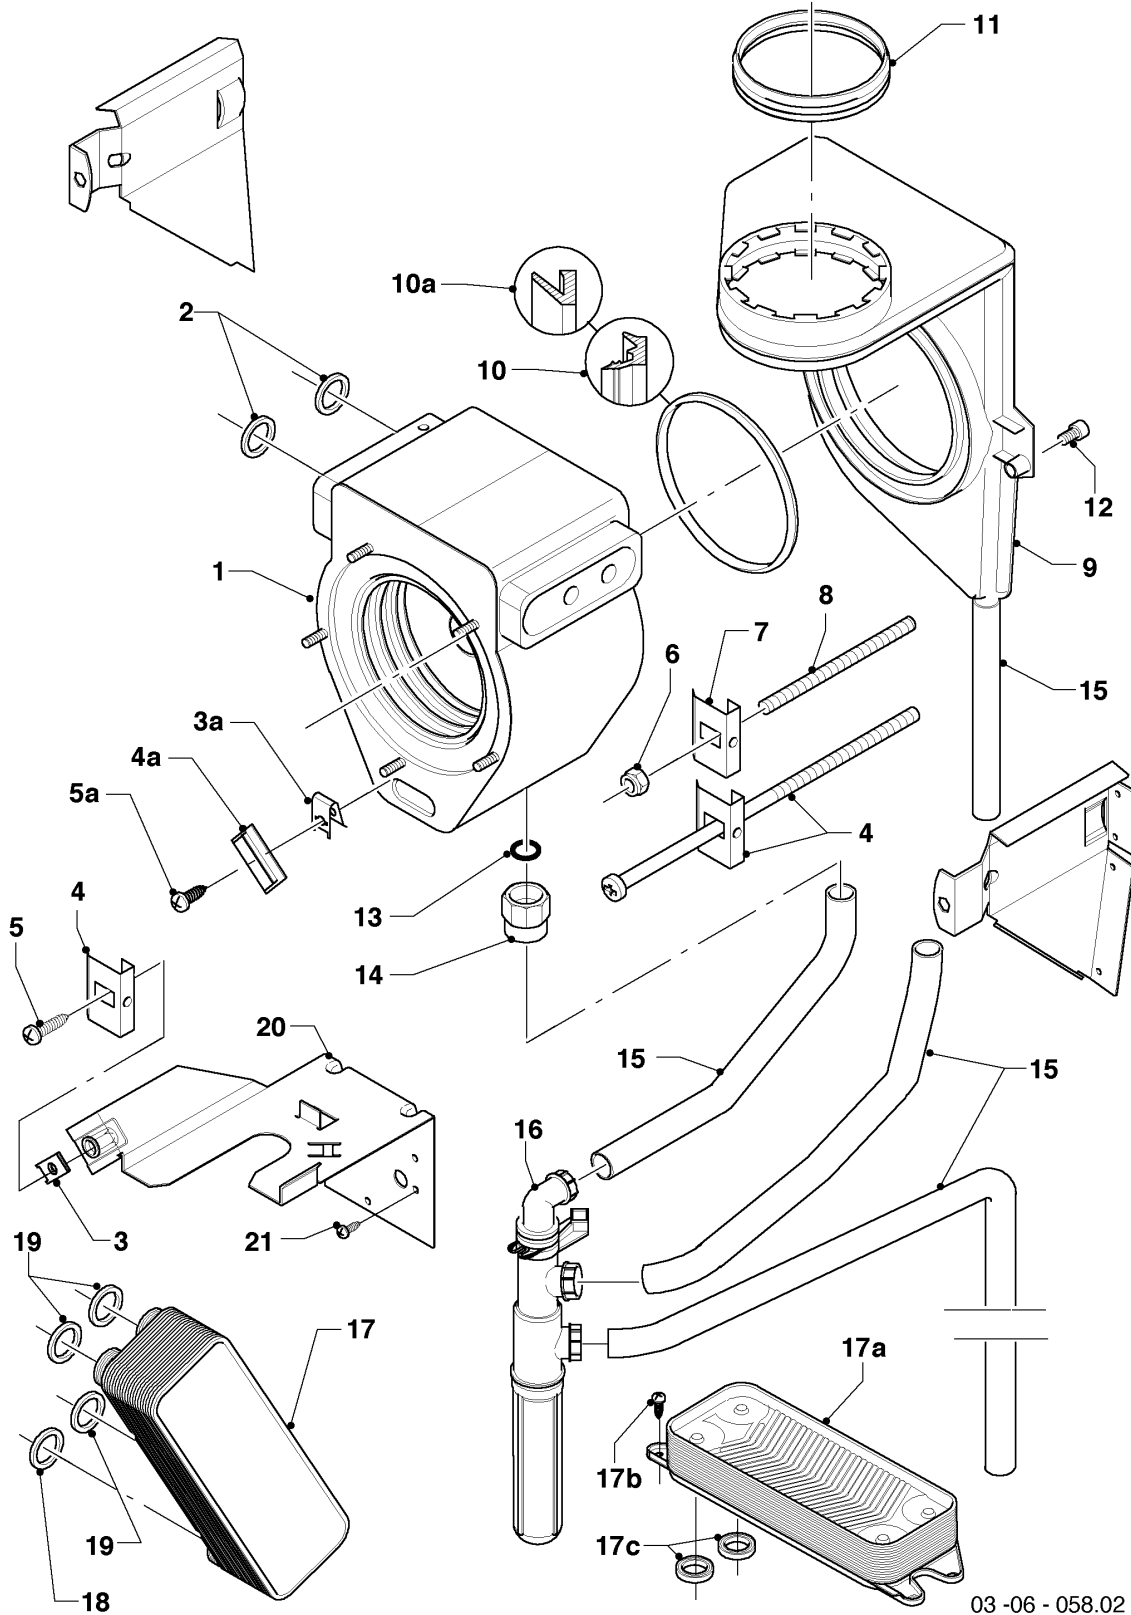

06a - Scambiatori

03-06-058.02

VSC ecoCOMPACT

VSC IT 246-C 170

06a - Scambiatori

Pos.	Codice articolo	Descrizione	avviso
01	065114	Scambiatore	con pezzi no. 02, 10
01	210779	Piastra isolante 10 mm dado/ rondella	non raffigurato
02	981140	Guarnizione 3/4 (10 pz.)	
03	158211	Inserito filettato	
03a	-	-	non per questi apparecchi
04	111992	Supporto	con pezzi no. 03, 05
04a	-	-	non per questi apparecchi
05	235728	Vite	
05a	-	-	non per questi apparecchi
06	-	-	non per questi apparecchi
07	-	-	non per questi apparecchi
08	-	-	non per questi apparecchi
09	076560	Collettore scàrico fumi	con pezzi no. 10-11
10	981306	Guarnizione	
10a	-	-	non per questi apparecchi
11	981227	Guarnizione EPDM (DN 80)	
12	118885	Vite	
13	0020107696	O-ring (10 pz.)	
14	081687	Pezzo di raccordo (sifone)	
15	095624	Tubo di plastica (condensa)	
16	0020038571	Sifone	
16	982488	O-ring	non raffigurato, Sifone inferiore
16	0020078062	Guarnizione	non raffigurato, Sifone Tubo flessibile
17	-	-	non per questi apparecchi
17a	178973	Scambiatore secondario (20 piastre)	con pezzi no. 17b+c
17b	178967	Vite M5 x 18 mm (10 pz.)	
17c	178969	Guarnizione, C-Typ (10 pz.)	
18	-	-	non per questi apparecchi
19	-	-	non per questi apparecchi
20	111994	Supporto	con pezzi no. 03, 21
21	235740	Vite 4,2x9,5 ISO 7049	