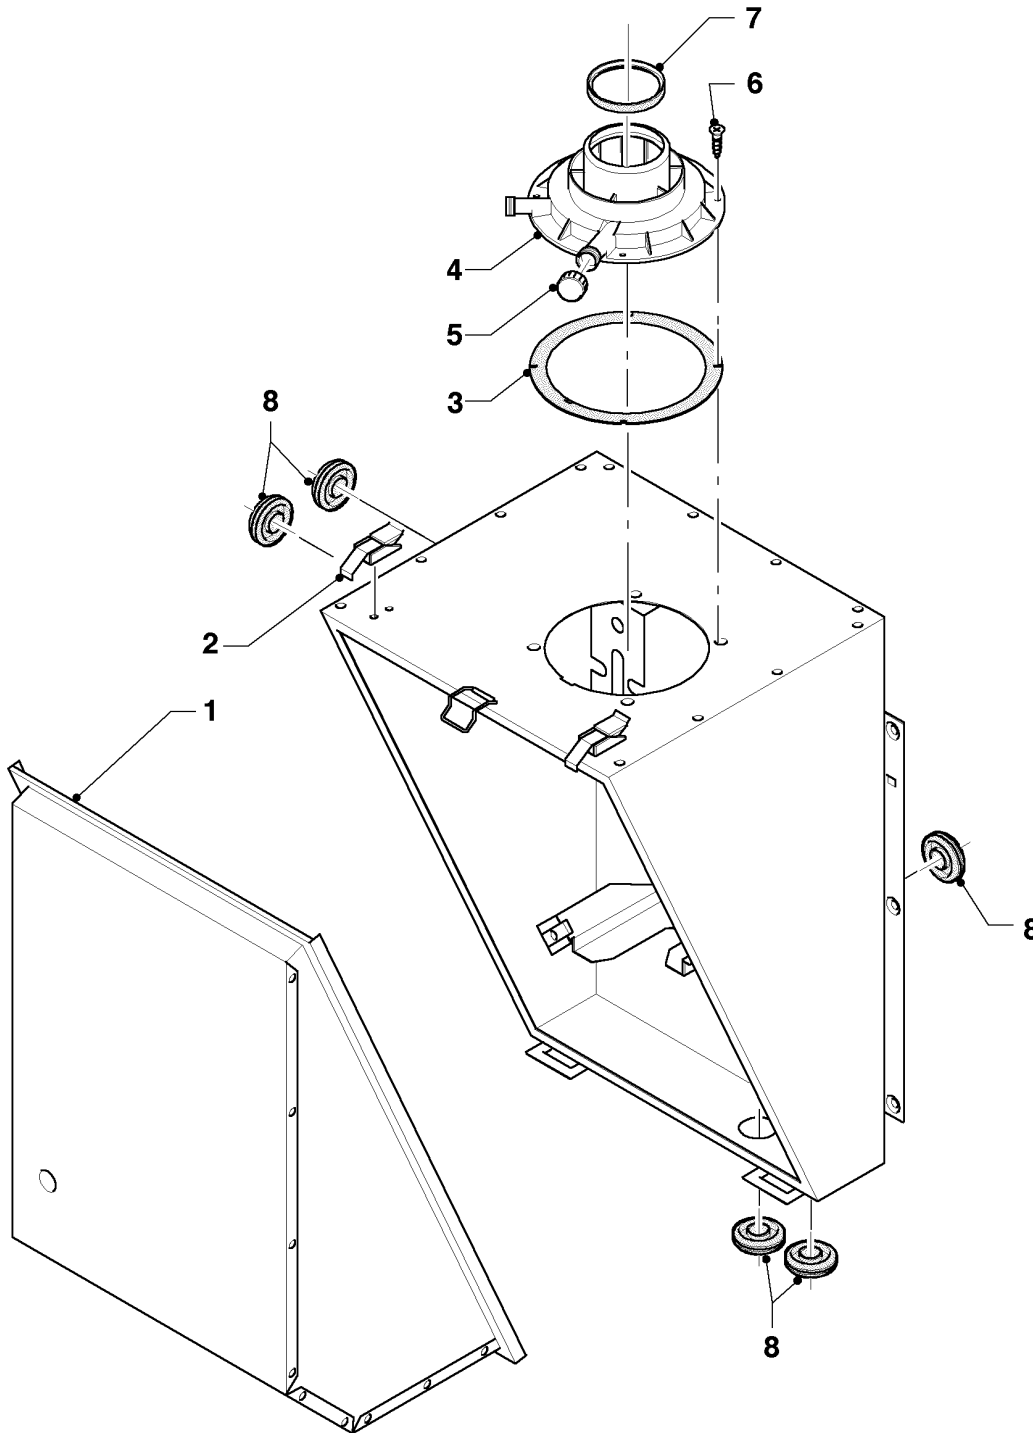

VSC ecoCOMPACT

VSC IT 246-C 170

07b - Camera stagna

03 - 07 - 037.01

VSC ecoCOMPACT

VSC IT 246-C 170

07b - Camera stagna

Pos.	Codice articolo	Descrizione	avviso
00	111919	Molla	non raffigurato
01	209743	Coperchio	
02	-	-	non per questi apparecchi
02	0020029605	Clip (10 pz.)	
03	981232	Guarnizione	
04	180932	Adattatore 60/100 mm	
05	147392	Tappo (5 pz.)	
06	500046	Vite	
07	981233	Guarnizione a 'C' EPDM (DN 60)	
08	980765	Guarnizione rossa