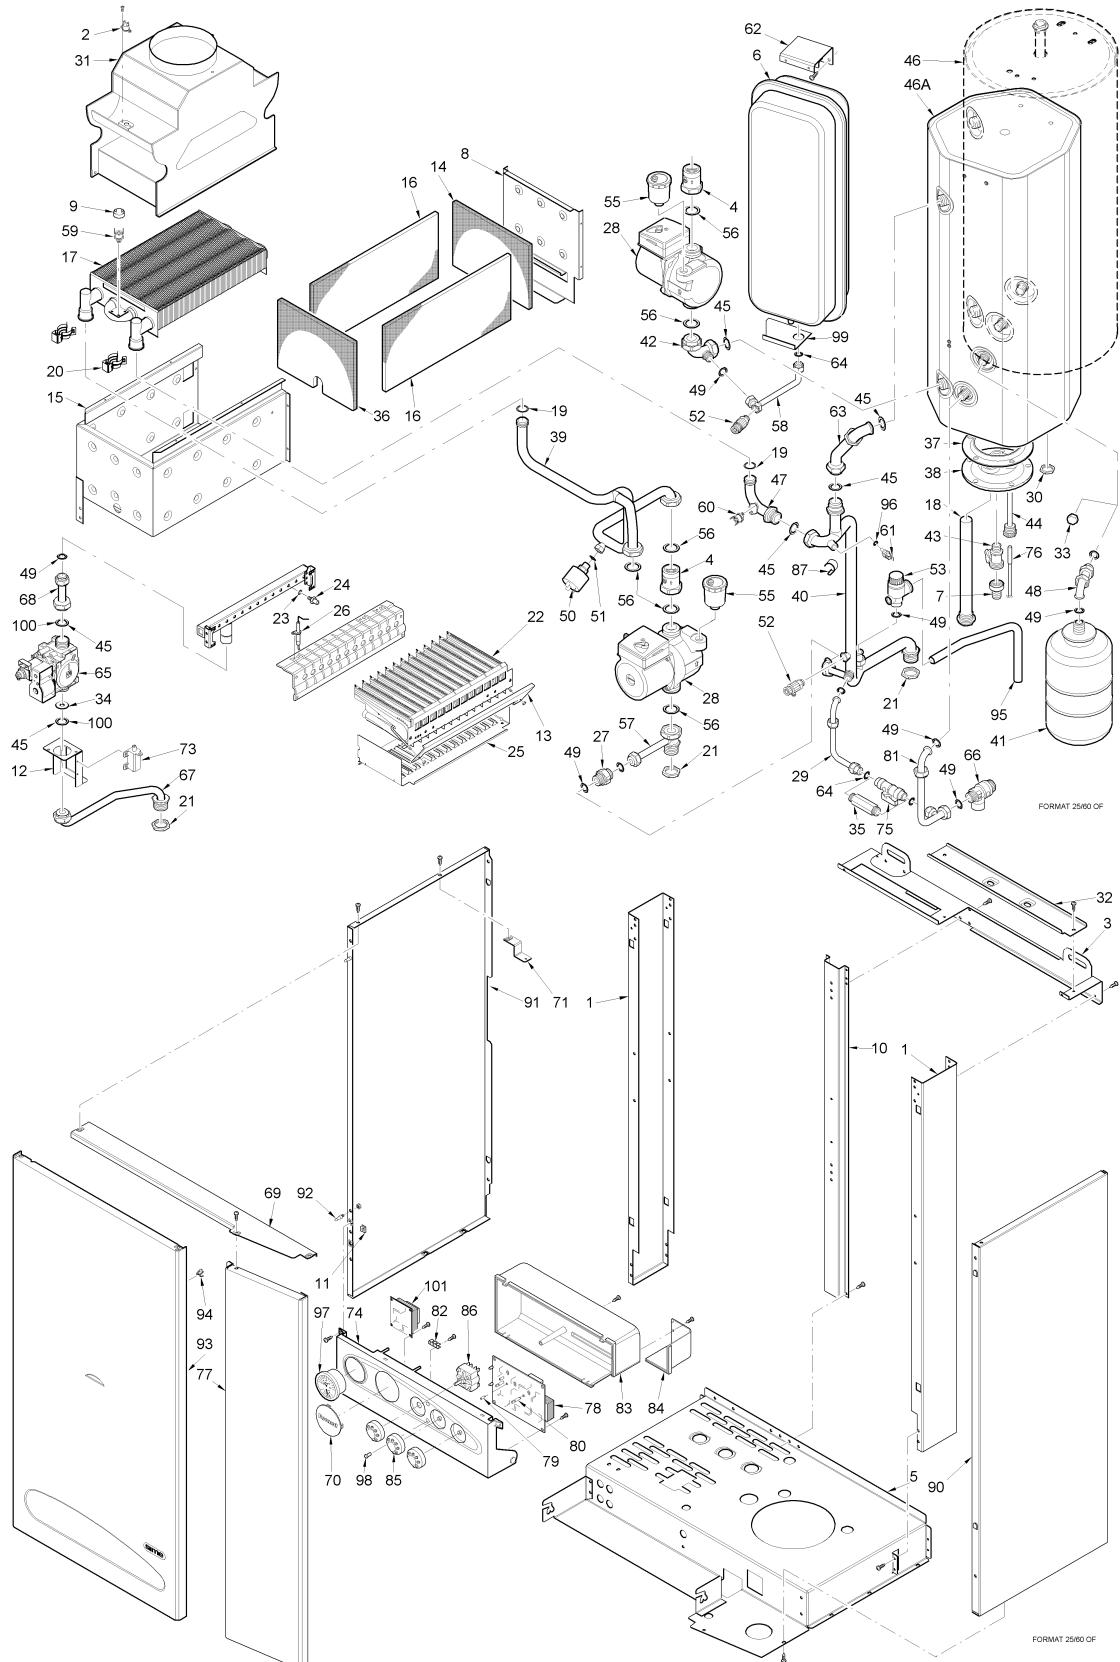

8097411 CALD.GAS MET.FORMAT 25/60 OF

Posiz.	Codice	Descrizione
001	6138555	Elemento dx/sx telaio

002	6146714	Termostato fumi 75°C
003A	6138706	Elemento sup. telaio
004	6238303	Valvola ritegno 1"M x 1"F
005A	6138864	Elemento inf. telaio
006	5183700	Vaso espansione 3/8"M I.8
007	6179200	Portagomma con ghiera
008	6213701	Pannello post. camera combustio
009	6257901	Protezione termostato
010	6256701	Supporto post. camera stagna
011	2013302	Piastrina per autof. U/8/11/9
012	6189517	Staffa supporto valvola gas
013	6148223	Protezione antirraggiamento
014	6139762	Isolante post. camera combustio
015	6213606	Camera combustione
016	6139726	Isolante fianco camera combusti
017	6174220	Scambiatore di calore PR2032600
018	6072700	Anodo magnesio Ø 22 L=400
019	6226412	OR Ø17,12x2,62
020	6226601	Molla raccordo scambiatore
021	6146302	Controdado OT 3/4"
022	5167602	Gr. bruciatori metano
023	6022004	Rondella rame Ø 6
024	6154402	Ugello 1,30 M6 gas naturale
024A	6154401	Ugello 0,75 M6 GPL
025	6175103	Protezione bruciatori
026	6235924	Elettrodo accensione-rilevazion
027	6270900	By-pass
028	6124808	Circolatore Grundfos UPS 15-50
029A	6216306	Tubo alimentazione caldaia
030	6146301	Controdado OT 1/2"
031	5167510	Camera fumo
032A	6138707	Elemento sup. fissaggio bollito
036	6139761	Isolante portina camera combust
037	6193000	Guarnizione gomma Ø 130
038A	6192907	Flangia bollitore Ø138
039A	6215505	Tubo coll. circolatore-scambiat
040A	6216223	Tubo mandata impianto
041	6245102	Vaso espansione sanit. I.2,5
042A	6216009	Tubo ritorno bollitore
043	6179100	Rubinetto di scarico 3/8"
044	5002402	Guaina 1/2" Ø 7,5x8,5x600
045	2030228	Guarnizione Ø 17x24x2
046A	5192722	Kit bollitore vetrificato I.55
047	6216215	Tubo uscita scambiatore
048A	6227644	Tubo coll. vaso espansione sani
049	2030227	Guarnizione Ø 12x18x2
050	6037502	Pressostato acqua 1/4"
051	2030225	Guarnizione Ø 5,5x11x2
052	6017210	Sfiato aria 1/4"
053	6042201	Valvola sicurezza 1/2" - 3 bar
055	6013100	Sfiato automatico 3/8"
056	2030229	Guarnizione Ø 22x30x2
057	6227411	Tubo ritorno impianto
058A	6227645	Tubo coll. vaso espansione
059	6146711	Termostato limite 80°C
060	6146701	Termostato sicurezza 100°C
061	6231351	Sonda immersa
062A	6189536	Staffa vaso espansione
063A	6216224	Tubo coll. mand. imp.- serpent.
064	2030226	Guarnizione Ø 10,2x14,8x2
065	6243810	Valv. gas SIT 845 SIGMA
066	6029000	Valvola sicurezza 1/2" - 7 bar
067	6226841	Tubo entrata gas
068	6226941	Tubo coll. valvola gas-bruciato
069A	6009551	Staffa fissaggio pann. frontale
070	6247313	Copertura programmatore
071	6009534	Staffa sostegno fianchi
073	6098304	Trasformatore d'accensione
074	6271900	Pannello porta strumenti
075	6146601	Rubinetto di carico 3/8" MM
076	6231330	Sonda L=1120
077A	6279607	Prolunga pannello frontale
078	6230687	Scheda elettronica regolaz. acc
079	6201501	Alberino trimmer Ø 5
080	6201502	Alberino potenziometro Ø 6
081A	6162503	Tubo coll. rubin. caricamento i
082	2211610	Morsettiera di terra