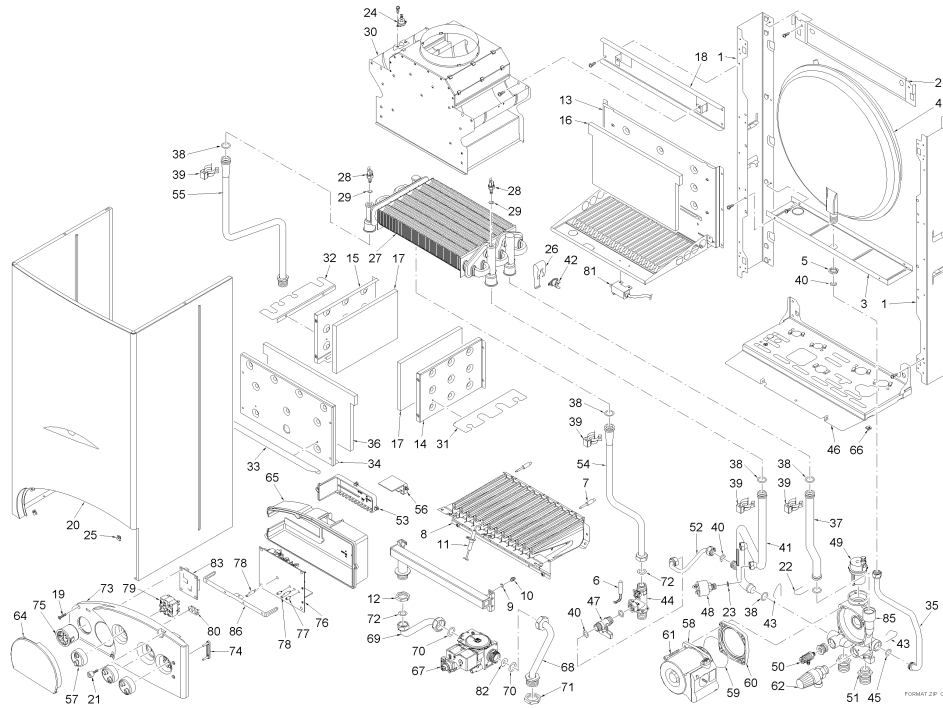

8098401 CALD.MUR.GPL FORMAT.ZIP 25 OF

Posiz.	Codice	Descrizione
001	6138570	Elemento dx/sx telaio
002	6138770	Elemento sup. telaio
003	6255430	Traverso supporto vaso espansio
004	5139140	Vaso espansione I.7 - 3/8" M
005	6146305	Controdado OT 3/8"
006	6131410	Sensore magnetico
007	6223200	Supporto bruciatori
008	5190700	Gr. bruciatori metano
009	6022004	Rondella rame Ø 6
010	6154402	Ugello 1,30 M6 gas naturale
010A	6154410	Ugello 0,77 GPL
011	6235929	Elettrodo accensione-rilevazion
012	6146301	Controdado OT 1/2"
013	6288450	Piastra supporto camera combust
014	6288500	Fianco dx camera combustione
015	6288600	Fianco sx camera combustione
016	6139772	Isolante post. camera combustio
017	6139774	Isolante fianco camera combusti
018	6189532	Staffa supporto camera fumo
019	2004510	Vite 8Px7/8"
020	6287321	Mantello
021	6112420	Vite pannello strumentato
022	6226607	Molla bloccaggio tubi
023	2030225	Guarnizione Ø 5,5x11x2
024	6146718	Termostato fumi 67°C
025	2013302	Piastrina per autof. U/8/11/9
026	6272501	Molla bloccaggio termostato sic
027	6174232	Scambiatore bitermico
028	6231351	Sonda immersa
029	6022010	Guarnizione sonda
030	5167530	Camera fumo
031	6276510	Chiusura destra camera combusti
032	6276610	Chiusura sx camera combustione
033	6276710	Chiusura ant. camera combustion