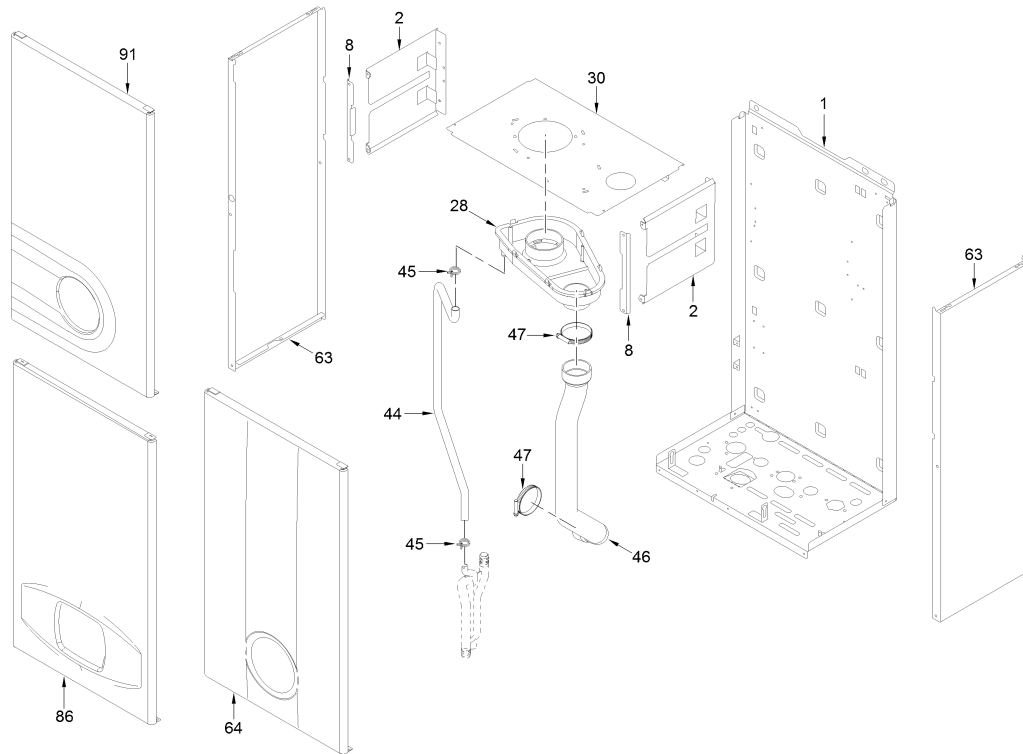

8112252 CALD.MET. BRAVA SLIM HE 30

Posiz.	Codice	Descrizione
001	6264560	Telaio
002	6010890	Staffa supporto scambiatore
003	6147412	Tappo per raccordo sfiato
004	6226464	OR 115 diam. 11,91x2,62
005	6226624	Molla valvola sfiato
006	6278913	Corpo scambiatore primario
007	6277130	Sonda NTC D.4X40
008	6010892	Staffa supporto scambiatore
009	6269008	Isolante porta scambiatore
010	5188361	Portina scambiatore
011	6248870	Guarnizione OR camera combustio
012	6248871	Guarniz. fibra ceramica camera
013	6311810	Flangia bloccaggio vetrino
014	6020103	Vetro portina spia
015	6248872	Guarnizione per spioncino
016	6278370	Brucciante premix