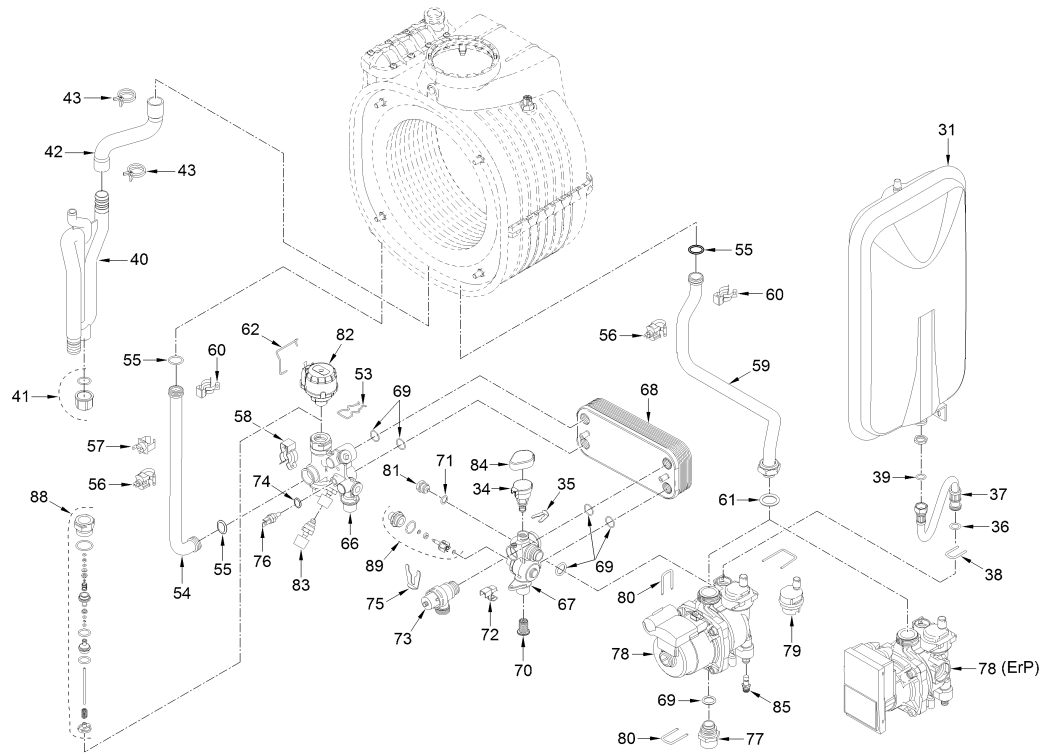

8112252 CALD.MET. BRAVA SLIM HE 30

Posiz.	Codice	Descrizione
001	6264560	Telaio
002	6010890	Staffa supporto scambiatore
003	6147412	Tappo per raccordo sfiato
004	6226464	OR 115 diam. 11,91x2,62
005	6226624	Molla valvola sfiato
006	6278913	Corpo scambiatore primario
007	6277130	Sonda NTC D.4X40
008	6010892	Staffa supporto scambiatore
009	6269008	Isolante porta scambiatore
010	5188361	Portina scambiatore
011	6248870	Guarnizione OR camera combustio
012	6248871	Guarniz. fibra ceramica camera
013	6311810	Flangia bloccaggio vetrino
014	6020103	Vetro portina spia
015	6248872	Guarnizione per spioncino
016	6278370	Brucciante premix