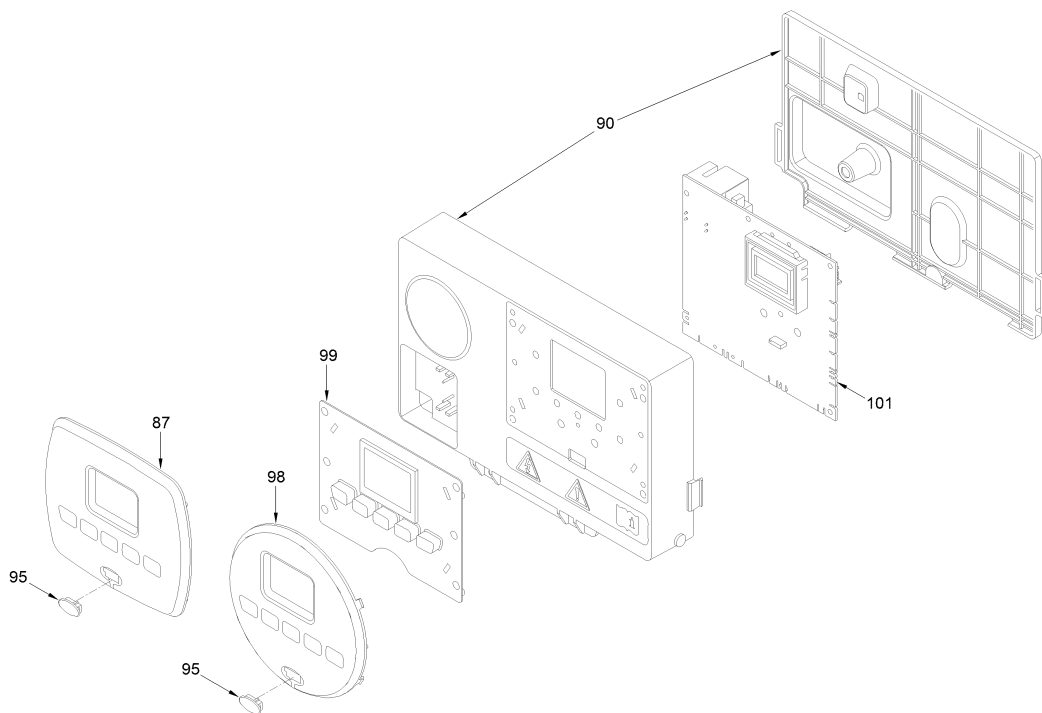

8112252 CALD.MET. BRAVA SLIM HE 30

Posiz.	Codice	Descrizione
001	6264560	Telaio
002	6010890	Staffa supporto scambiatore
003	6147412	Tappo per raccordo sfiato
004	6226464	OR 115 diam. 11,91x2,62
005	6226624	Molla valvola sfiato
006	6278913	Corpo scambiatore primario
007	6277130	Sonda NTC D.4X40
008	6010892	Staffa supporto scambiatore
009	6269008	Isolante porta scambiatore
010	5188361	Portina scambiatore
011	6248870	Guarnizione OR camera combustio
012	6248871	Guarniz. fibra ceramica camera
013	6311810	Flangia bloccaggio vetrino
014	6020103	Vetro portina spia
015	6248872	Guarnizione per spioncino
016	6278370	Brucciante premix