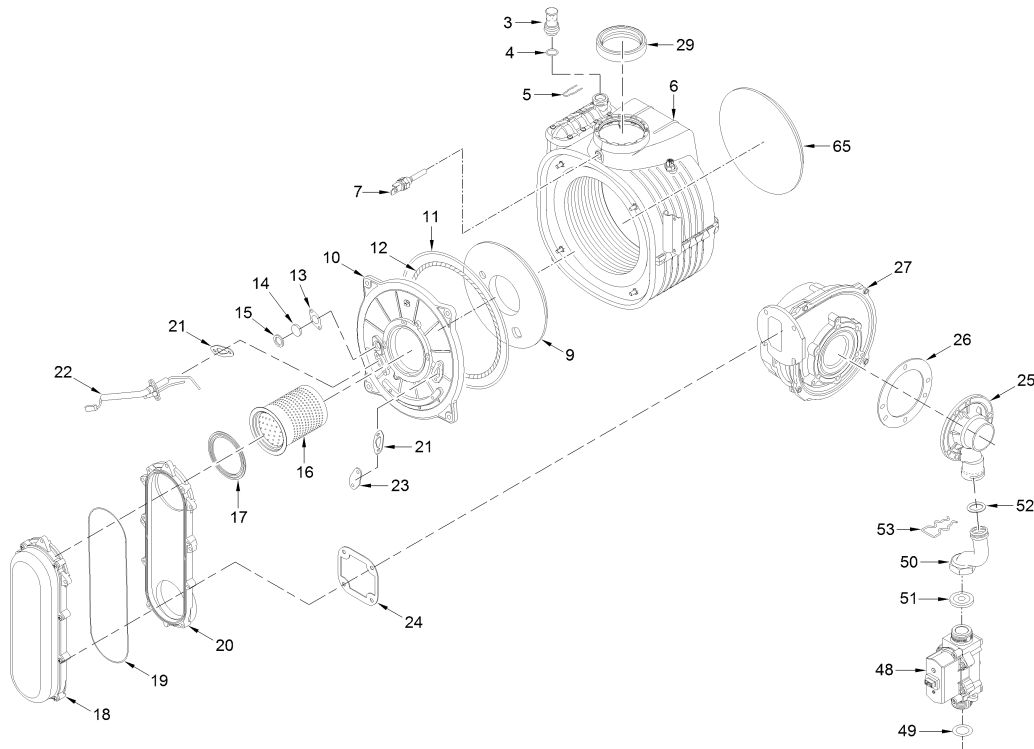

8112252 CALD.MET. BRAVA SLIM HE 30

Posiz.	Codice	Descrizione
001	6264560	Telaio
002	6010890	Staffa supporto scambiatore
003	6147412	Tappo per raccordo sfiato
004	6226464	OR 115 diam. 11,91x2,62
005	6226624	Molla valvola sfiato
006	6278913	Corpo scambiatore primario
007	6277130	Sonda NTC D.4X40
008	6010892	Staffa supporto scambiatore
009	6269008	Isolante porta scambiatore
010	5188361	Portina scambiatore
011	6248870	Guarnizione OR camera combustio
012	6248871	Guarniz. fibra ceramica camera
013	6311810	Flangia bloccaggio vetrino
014	6020103	Vetro portina spia
015	6248872	Guarnizione per spioncino
016	6278370	Brucciante premix