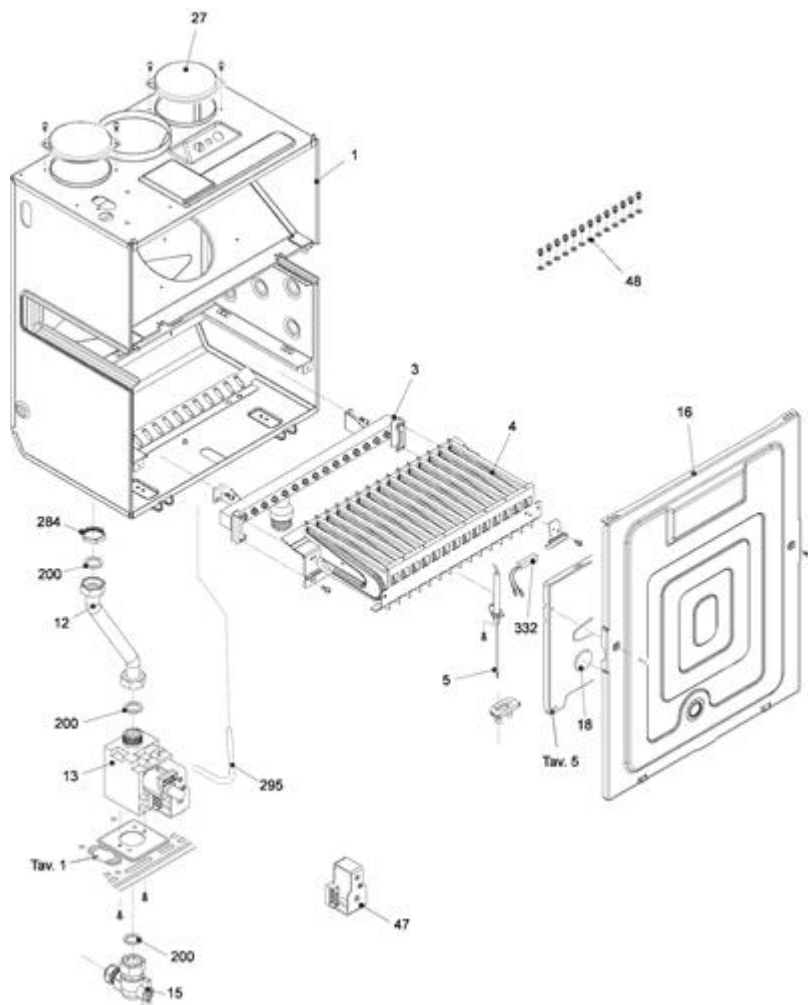

4278042 - FAMILY 32 MKIS 3S

Tav. 4

Quemador

Posizione	idComponente	Descrizione	NotaMatricola
1	4365715	Scatola aria	
3	4365716	Collettore MTN	
4	4365717	Brucciato	
5	4365776	Candela acc.-rilevazione	
12	4365802	Rampa	
13	4364637	Valvola gas	
15	4364741	Rubinetto gas	
16	4365685	Assieme coperchio	
18	4365124	Vetro	
27	4366888	Tappo chiusura foro scatola aria	
47	4R000824	Bobina	
48	4365459	Kit trasformazione MTN	
48	4365457	Kit trasformazione G.P.L.	
200	4363389	Guarnizione	
284	4365072	Controdado da 3/4	
294	4364644	Passacavo	
295	4364641	Tubetto silicone	
332	4365835	Termostato bruciatore