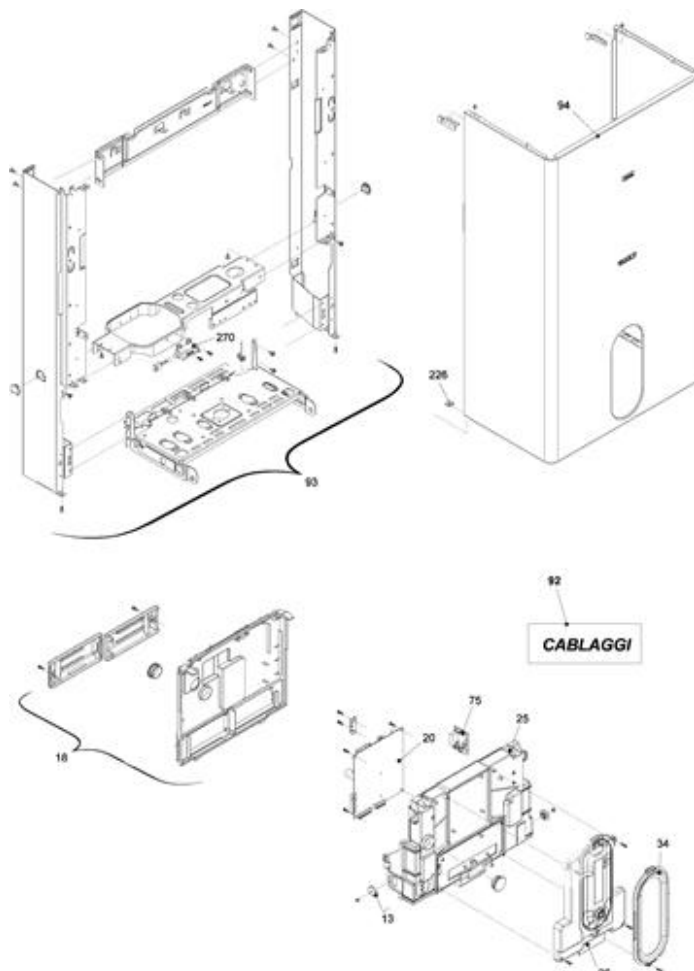

4278042 - FAMILY 32 MKIS 3S**Tav. 1**

Posizione	idComponente	Descrizione	NotaMatricola
13	4364866	Perno	
18	4365724	Copertura parti elettriche	
20	4366277	Scheda gestione AB01B	
25	4365726	Copertura parti elettriche	
26	4365935	Pannello comandi AF01B	
34	4365821	Cornice pannello comandi	
75	4365784	Scheda interfaccia	
92	4365780	Cablaggio alimentazione miniaccumulo	
92	4365719	Banda piatta 8 ITRF06	
92	4365720	Cablaggio combustione	
92	4365723	Cablaggio valvola gas	
92	4365781	Cablaggio miniaccumulo - scheda	
92	4365746	Cablaggio comandi	
92	4365748	Cablaggio bassa tensione	
92	4365747	Banda piatta 14 poli	
92	4365721	Cablaggio morsetti b.t.	Sino matr.22165014650
92	4365913	Cablaggio morsetti bassa tensione	Da matr.22165014651
93	4365782	Assieme telaio	
94	4365783	Mantello completo	
226	4363594	Molletta	
270	4365259	Trasformatore accensione TR2	

4278042 - FAMILY 32 MKIS 3S**Tav. 2****Zespól hydrauliczny 1**

Posizione	idComponente	Descrizione	NotaMatricola
1	4365009	Scambiatore	
2	4365933	Raccordo caricamento	
4	4365749	Valvola non ritorno	
6	4365750	Corpo by-pass	
7	4365043	Kit valvola by-pass riscaldamento	
8	4365732	Rampa flessibile	
9	4365777	Valvola tre vie	
10	4365800	Cartuccia valvola	
19	4365774	Attuatore elettrico	
22	4R001077	Valvola di sicurezza 3 bar	
24	4365786	Regolatore flusso	
25	4365787	Rampa	
26	4365081	Flussostato sanitario	
27	4365788	Rampa	
28	4365789	Rampa	
29	4365790	Rampa	
30	4365144	Rubinetto sanitario	
37	4365791	Rampa	
47	4365753	Coperchio corpo by-pass	