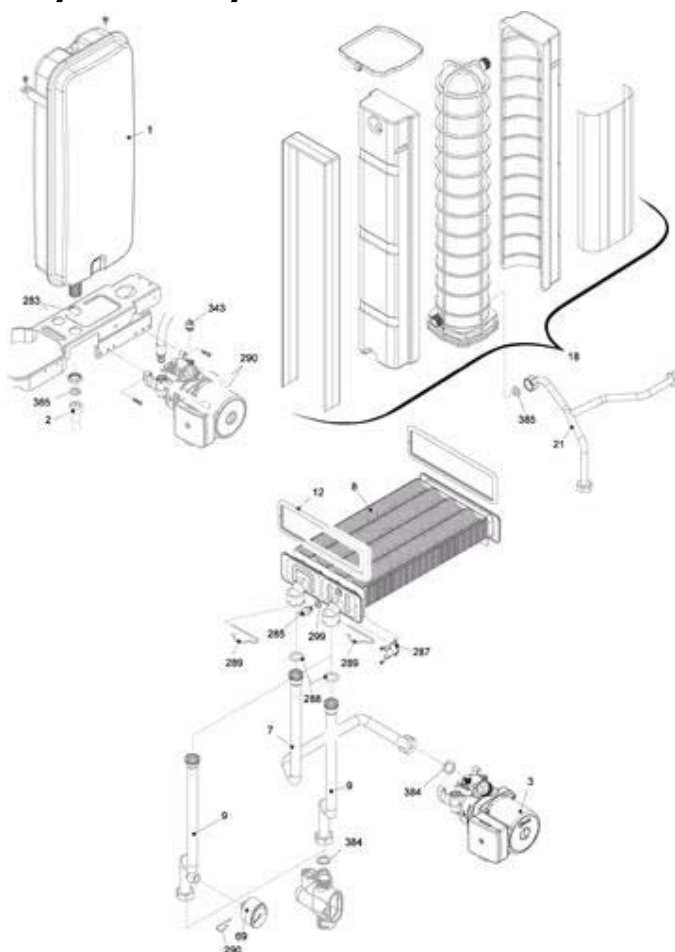

4278042 - FAMILY 32 MKIS 3S

Tav. 3

Zespół hydrauliczny 2

Posizione	idComponente	Descrizione	NotaMatricola
1	4365794	Vaso espansione	
2	4364717	Rampa flessibile vaso espansione	
3	4365963	Circolatore	
7	4365796	Rampa	
8	4365801	Scambiatore monotermico	Versione MKIS
8	4365984	Scambiatore monotermico	Versione MKIS 3S
9	4365797	Rampa	Sino matr.22165014650
9	4365910	Rampa	Da matr.22165014651
12	4364949	Guarnizione scambiatore	
18	4365798	Miniaccumulo	
21	4365799	Rampa	
69	4365906	Idrometro	Da matr.22165014651
283	4365074	Controdado	
285	4364240	Sonda NTC rossa	
287	4364948	Termostato limite	
288	4364282	Anello	
289	4364951	Molletta	
290	4364751	Molletta	
299	4365286	Guarnizione	
343	4365161	Tappo	
384	4365611	Guarnizione in gomma	
385	4365612	Guarnizione in gomma