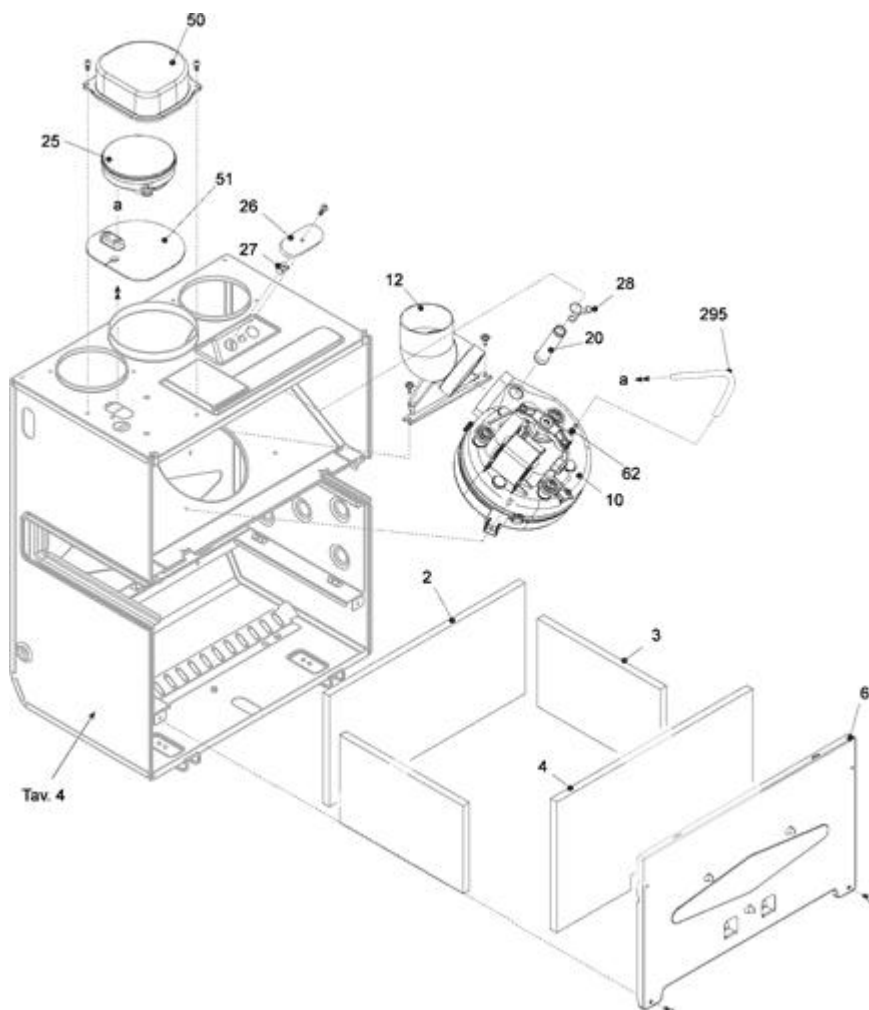

4278042 - FAMILY 32 MKIS 3S

Tav. 5

COMPONENTE COMBUSTIE

Posizione	idComponente	Descrizione	NotaMatricola
2	4365686	Pannello isolante posteriore	
3	4364950	Pannello isolante laterale	
4	4365687	Pannello isolante anteriore	
6	4365745	Coperchio camera combustione	
10	4365964	Ventilatore	
12	4365629	Raccordo verticale scarico fumi	
20	4365630	Tubetto presa analisi fumi	
25	4364900	Pressostato	
26	4365089	Tappo	
27	4365090	Madrevite presa analisi	
28	4365091	Molletta	
50	4365743	Coperchio pressostato	
51	4365744	Guarnizione coperchio pressostato	
62	4365483	Venturi