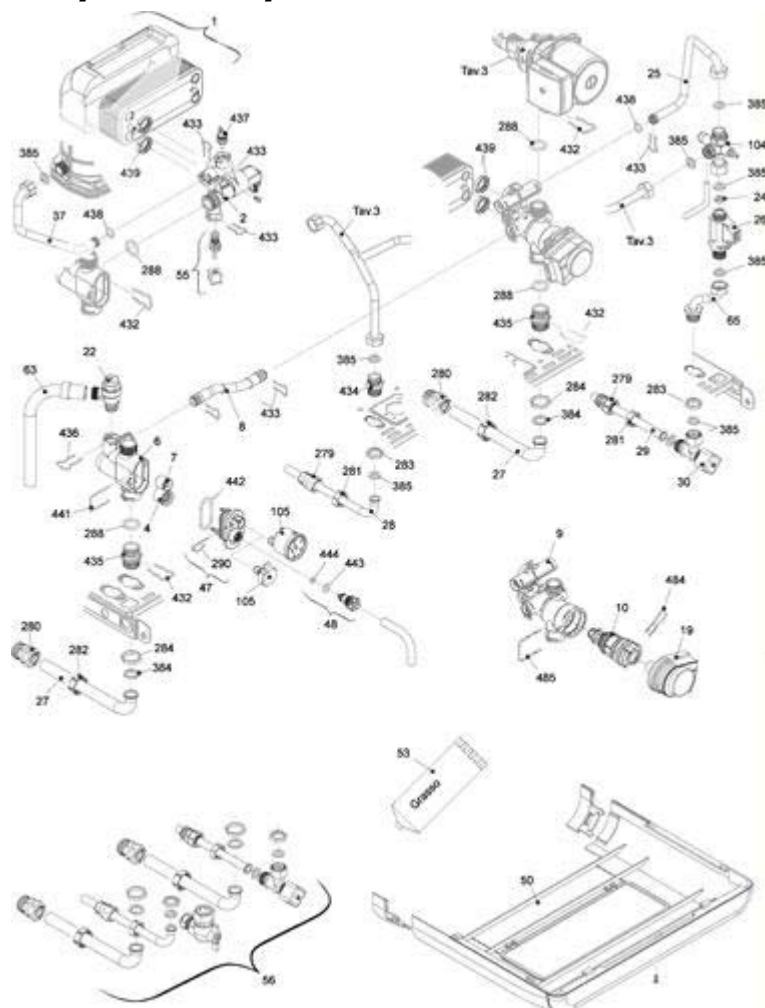

4278042 - FAMILY 32 MKIS 3S**Tav. 1**

Posizione	idComponente	Descrizione	NotaMatricola
13	4364866	Perno	
18	4365724	Copertura parti elettriche	
20	4366277	Scheda gestione AB01B	
25	4365726	Copertura parti elettriche	
26	4365935	Pannello comandi AF01B	
34	4365821	Cornice pannello comandi	
75	4365784	Scheda interfaccia	
92	4365780	Cablaggio alimentazione miniaccumulo	
92	4365719	Banda piatta 8 ITRF06	
92	4365720	Cablaggio combustione	
92	4365723	Cablaggio valvola gas	
92	4365781	Cablaggio miniaccumulo - scheda	
92	4365746	Cablaggio comandi	
92	4365748	Cablaggio bassa tensione	
92	4365747	Banda piatta 14 poli	
92	4365721	Cablaggio morsetti b.t.	Sino matr.22165014650
92	4365913	Cablaggio morsetti bassa tensione	Da matr.22165014651
93	4365782	Assieme telaio	
94	4365783	Mantello completo	
226	4363594	Molletta	
270	4365259	Trasformatore accensione TR2	

4278042 - FAMILY 32 MKIS 3S**Tav. 2****Zespól hydrauliczny 1**

Posizione	idComponente	Descrizione	NotaMatricola
1	4365009	Scambiatore	
2	4365933	Raccordo caricamento	
4	4365749	Valvola non ritorno	
6	4365750	Corpo by-pass	
7	4365043	Kit valvola by-pass riscaldamento	
8	4365732	Rampa flessibile	
9	4365777	Valvola tre vie	
10	4365800	Cartuccia valvola	
19	4365774	Attuatore elettrico	
22	4R001077	Valvola di sicurezza 3 bar	
24	4365786	Regolatore flusso	
25	4365787	Rampa	
26	4365081	Flussostato sanitario	
27	4365788	Rampa	
28	4365789	Rampa	
29	4365790	Rampa	
30	4365144	Rubinetto sanitario	
37	4365791	Rampa	
47	4365753	Coperchio corpo by-pass	