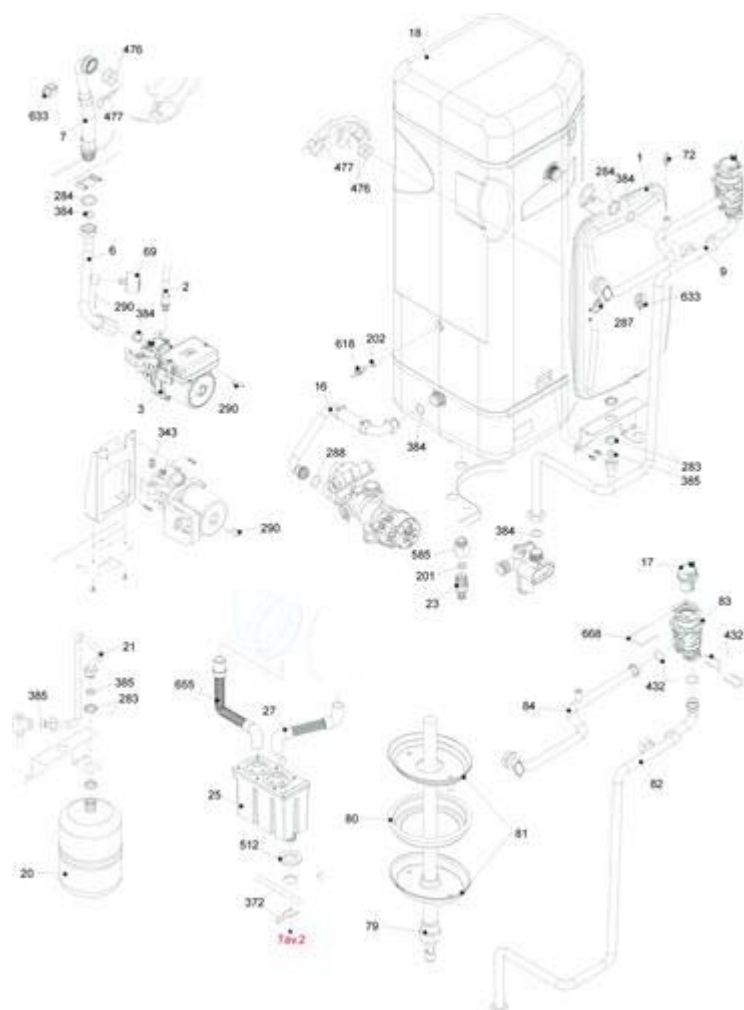

20021509 - FAMILY AQUA CONDENS 3.5 BIS

Tav. 3

IDRAULICA 2

Posizione	idComponente	Descrizione	NotaMatricola
1	4366219	Vaso d'espansione 10 Lt	
2	4365301	Rampa flessibile vaso espansione	
3	4R000288	Circolatore	
6	4R000213	Rampa	
7	4366222	Rampa	
9	4R001162	Assieme rampa con degasatore	
16	4366224	Rampa	
17	4366956	Valvola sfogo aria	
18	4366430	Assieme bollitore LT.60	
20	4364623	Vaso espansione	
21	4366082	Rampa vaso espansione	
23	4365308	Valvola scarico bollitore	
25	4366066	Sifone condensa	
27	4365920	Tubo flessibile condensa	
69	4365906	Idrometro	
72	4365159	Valvola spurgo	
79	4366432	Anodo magnesio x bollitore	
80	4365495	Guarnizione flangia	
81	4365494	Flangia controflangia bollitore inox