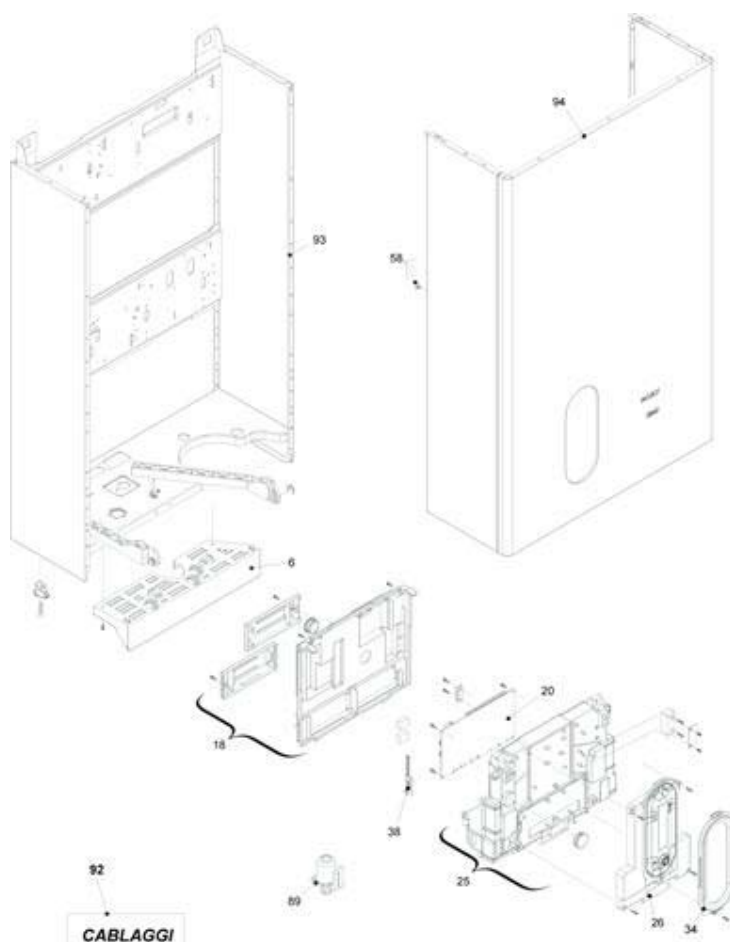

20021509 - FAMILY AQUA CONDENS 3.5 BIS

Tav. 1

Posizione	idComponente	Descrizione	NotaMatricola
6	4366198	Copertura inferiore	
18	4365836	Kit copertura parti elettriche	
20	4367116	Scheda gestione	
25	4365726	Copertura parti elettriche	
26	4R000206	Pannello comandi	
34	4365821	Cornice pannello comandi	
38	4367117	Scheda driver	
58	4363612	Molla	
89	4364691	Sonda	
92	4R000205	Kit cablaggio combustione	
92	4366203	Cablaggio valvola gas	
92	4367120	Cablaggio pompa segnale PWM	
92	4R000207	Cablaggio comandi idraulici	
92	4365719	Banda piatta 8 ITRF06	
92	4R000208	Cablaggio pompa	
92	4366202	Cablaggio bassa tensione	
92	4365843	Cablaggio morsettiera b.t.	
92	4R000209	Cablaggio accensione fiamma	
92	4367119	Cablaggio alimentazione	
92	4365840	Cablaggio candela	
92	4365845	Banda piatta 14 poli	
93	4366206	Telaio completo	
94	4366207	Assieme mantello	

20021509 - FAMILY AQUA CONDENS 3.5 BIS

Tav. 2

IDRAULICA 1

Posizione	idComponente	Descrizione	NotaMatricola
2	4366208	Valvola carico automatico	
6	4366209	Corpo by-pass	
7	4366850	Valvola by-pass	
9	4366210	Assieme corpo 3 vie+cartuccia	
10	4365800	Cartuccia valvola	
19	4367106	Attuatore	
22	4R001077	Valvola di sicurezza 3 bar	
24	4366211	Regolatore flusso	
26	4365297	Valvola non ritorno	
27	4366212	Rampa	
28	4364386	Rampa	
29	4365298	Rampa	
30	4365144	Rubinetto sanitario	
35	4366213	Rampa	
47	4365753	Coperchio corpo by-pass	
48	4365752	Rubinetto scarico	
53	4364417	Tubetto grasso	
56	4R000211	Kit rampe e rubinetti	
105	4365904	Trasduttore	