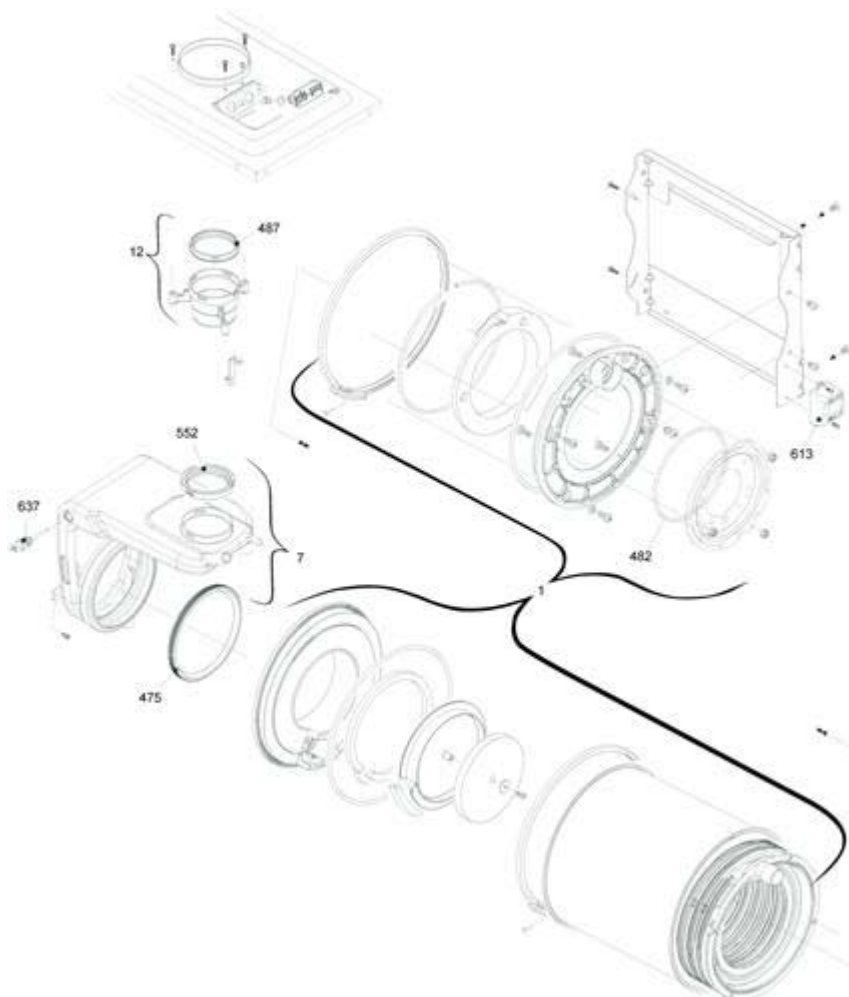

20021509 - FAMILY AQUA CONDENS 3.5 BIS

Tav. 5

Posizione	idComponente	Descrizione	NotaMatricola
1	4367083	Scambiatore condensante 12,5	
7	4366237	Assieme convogliatore scarico fumi	
12	4365881	Torretta scarico fumi	
475	4365886	Guarnizione Ø 125	
482	4365888	Guarnizione supporto bruciatore	
487	4365889	Guarnizione groppalli Ø 60	
552	4366238	Guarnizione Ø 60 con labbro	
613	4366419	Trasformatore accensione	
637	4366463	Sonda temperatura fumi