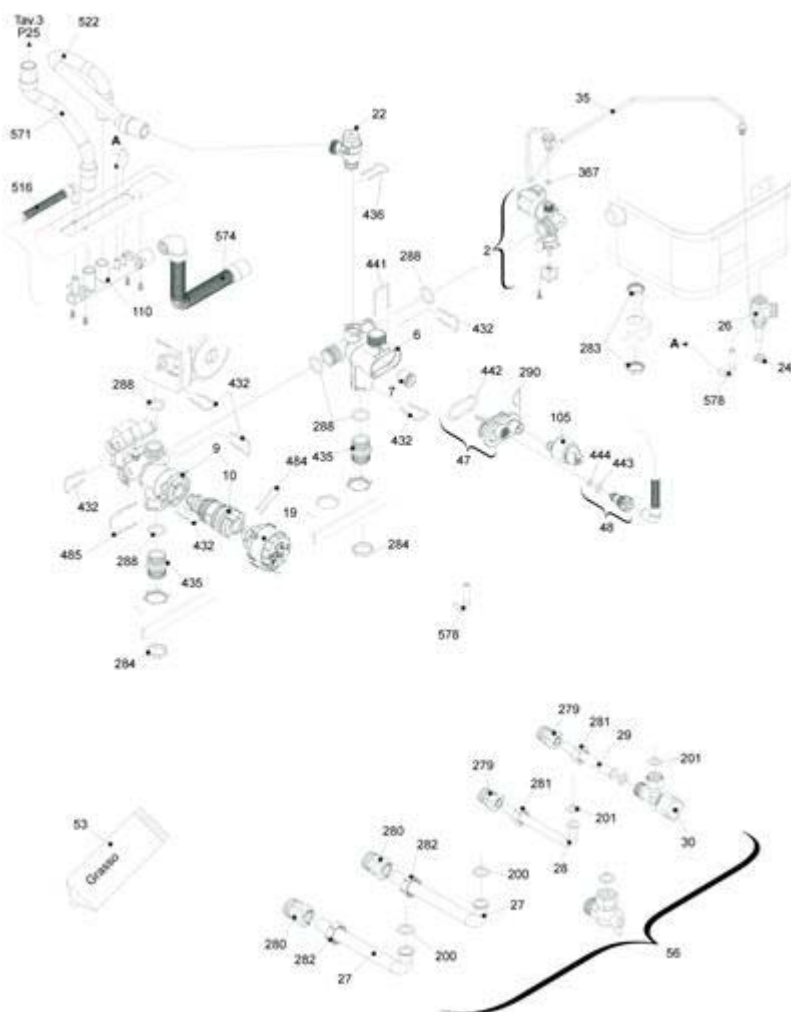

20021509 - FAMILY AQUA CONDENS 3.5 BIS

Tav. 1

Posizione	idComponente	Descrizione	NotaMatricola
6	4366198	Copertura inferiore	
18	4365836	Kit copertura parti elettriche	
20	4367116	Scheda gestione	
25	4365726	Copertura parti elettriche	
26	4R000206	Pannello comandi	
34	4365821	Cornice pannello comandi	
38	4367117	Scheda driver	
58	4363612	Molla	
89	4364691	Sonda	
92	4R000205	Kit cablaggio combustione	
92	4366203	Cablaggio valvola gas	
92	4367120	Cablaggio pompa segnale PWM	
92	4R000207	Cablaggio comandi idraulici	
92	4365719	Banda piatta 8 ITRF06	
92	4R000208	Cablaggio pompa	
92	4366202	Cablaggio bassa tensione	
92	4365843	Cablaggio morsettiera b.t.	
92	4R000209	Cablaggio accensione fiamma	
92	4367119	Cablaggio alimentazione	
92	4365840	Cablaggio candela	
92	4365845	Banda piatta 14 poli	
93	4366206	Telaio completo	
94	4366207	Assieme mantello	

20021509 - FAMILY AQUA CONDENS 3.5 BIS

Tav. 2

IDRAULICA 1

Posizione	idComponente	Descrizione	NotaMatricola
2	4366208	Valvola carico automatico	
6	4366209	Corpo by-pass	
7	4366850	Valvola by-pass	
9	4366210	Assieme corpo 3 vie+cartuccia	
10	4365800	Cartuccia valvola	
19	4367106	Attuatore	
22	4R001077	Valvola di sicurezza 3 bar	
24	4366211	Regolatore flusso	
26	4365297	Valvola non ritorno	
27	4366212	Rampa	
28	4364386	Rampa	
29	4365298	Rampa	
30	4365144	Rubinetto sanitario	
35	4366213	Rampa	
47	4365753	Coperchio corpo by-pass	
48	4365752	Rubinetto scarico	
53	4364417	Tubetto grasso	
56	4R000211	Kit rampe e rubinetti	
105	4365904	Trasduttore	