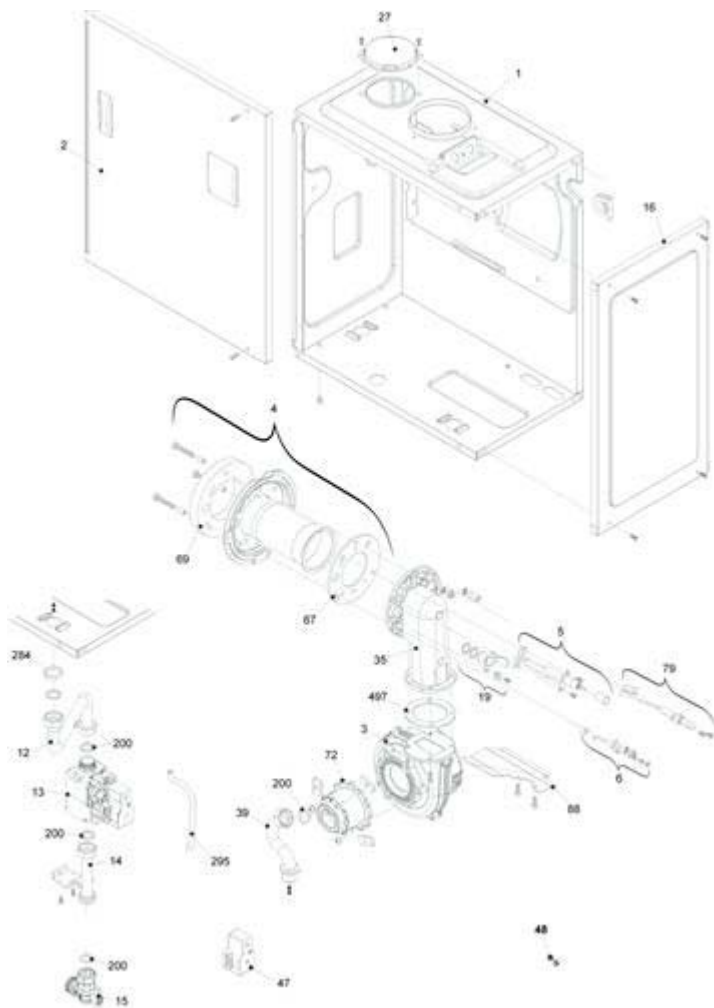

20021509 - FAMILY AQUA CONDENS 3.5 BIS

Tav. 4

Posizione	idComponente	Descrizione	NotaMatricola
1	4052193	Scatola aria	
2	4366229	Fianco scatola aria	
3	4366352	Ventilatore	
4	4366974	Assieme bruciatore	
5	4366966	Candela accens/rilevaz	
6	4365868	Candela rilevazione condensa	
12	4366230	Rampa gas	
13	4R000835	Valvola gas	
14	4366232	Rampa gas	
15	4364741	Rubinetto gas	
16	4366233	Coperchio scatola aria	
19	4052196	Assieme fermo vetrino	
27	4366888	Tappo chiusura foro scatola aria	
35	4366356	Convogliatore aria-gas	
39	4R000138	Rampa gas	
47	4R000824	Bobina	
48	4R000040	Kit trasformazione mtn	
48	4R000041	Kit trasformazione gpl	
67	4365875	Guarnizione fibra ceramica	
69	4366968	Isolante flangia bruciatore