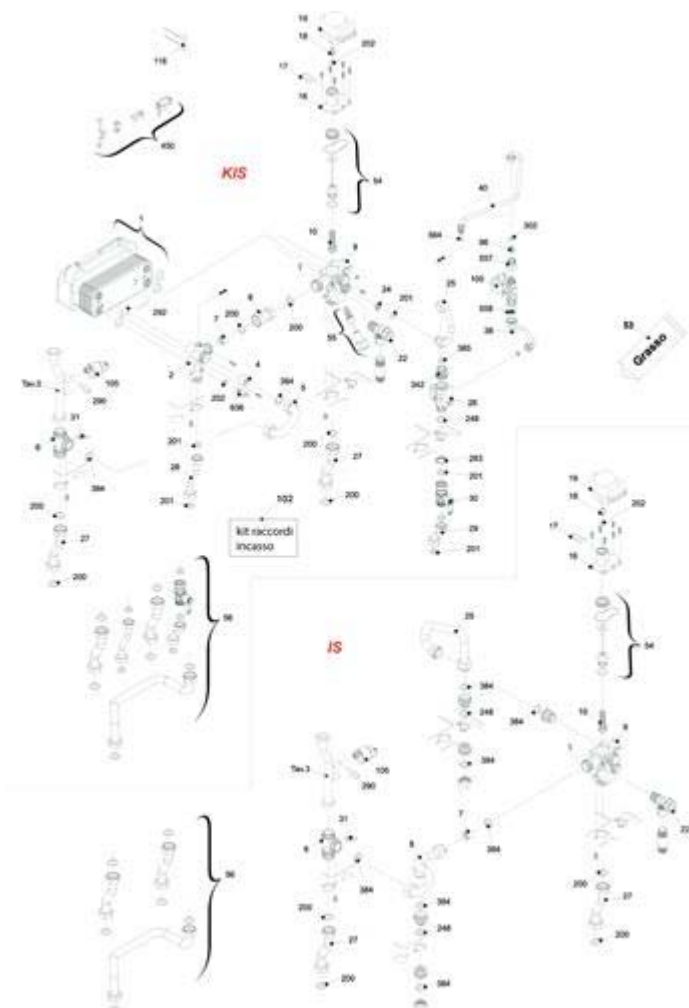

4291507 - Family IN condens 30 KIS

Tav. 1

Groupe appareillage/composants électriques

Posizione	idComponente	Descrizione	NotaMatricola
12	4366107	Idrometro inn. rapido	
18	4366108	Copertura	
20	4366375	Scheda gestione AE01D	
25	4366109	Copertura parti elettriche	
38	4365916	Scheda driver	
64	4366110	Kit telaio	
67	4366111	Scatola connessioni elettriche	
68	4366112	Remote controler RC06	
80	4366113	Scheda interfaccia	
89	4364691	Sonda	
92	4366114	Cablaggio valvola gas	
92	4366452	Cablaggio sensore antitrabocco con resistenza	
92	4366447	Cablaggio morsetteria bassa tensione	
92	4365840	Cablaggio candela	
92	4366116	Cablaggio combustione	
92	4366461	Cablaggio combustione con sonda temp.fumi	
92	4366444	Cablaggio pompa supplementare	
92	4366445	Cablaggio accensione fiamma	
92	4366448	Cablaggio comandi idraulici	

4291507 - Family IN condens 30 KIS

Tav. 2

Gruppi distribuzione mandata/ritorno

Posizione	idComponente	Descrizione	NotaMatricola
1	4365009	Scambiatore	
2	4364734	Raccordo	
4	4364733	Valvola ritegno	
5	4365182	Rampa	
6	4366125	Raccordo	
7	4365043	Kit valvola by-pass riscaldamento	
8	4364731	Rampa	
9	4365158	Corpo distributore riscaldamento (vuoto)	
10	4364726	Molla otturatore	
16	4364659	Coperchio valvola sanitaria	
17	4364658	Forchetta fissaggio attuatore	
18	4364297	Assieme porta OR valvola	
19	4364657	Attuatore elettrico	
22	4365230	Valvola sicurezza	
24	4364728	Regolatore flusso	
25	4365607	Rampa	
26	4366126	Flussostato	
27	4366127	Rampa	
28	4366128	Rampa	