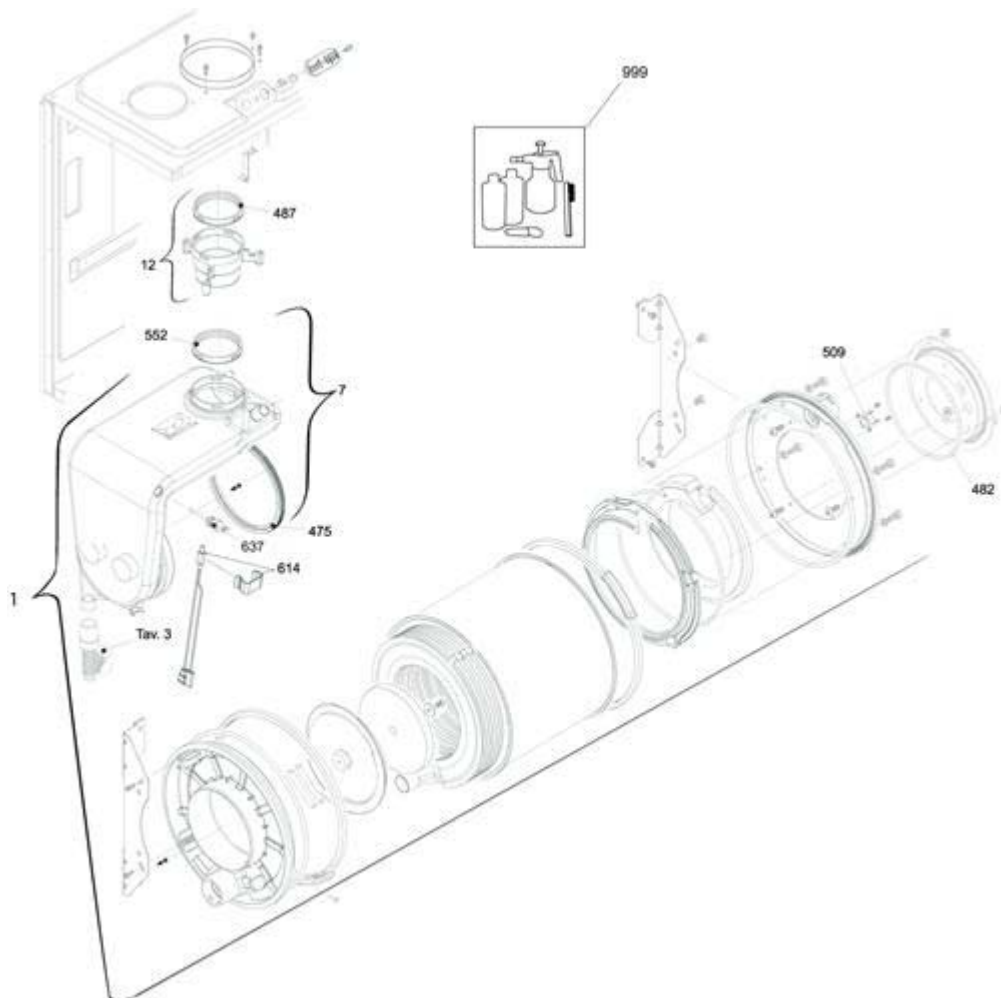

4291507 - Family IN condens 30 KIS

Tav. 5

COMPONENTE COMBUSTIE

Posizione	idComponente	Descrizione	NotaMatricola
1	4366459	Kit sostituzione scambiatore 10,5 spire	
7	4365894	Assieme convogliatore scarico fumi	
12	4365881	Torretta scarico fumi	
475	4365886	Guarnizione Ø 125	
482	4365888	Guarnizione supporto bruciatore	
487	4365889	Guarnizione groppalli Ø 60	
509	4365914	Termostato limite	
552	4365889	Guarnizione groppalli Ø 60	< 22257XXXXXX
552	4366238	Guarnizione Ø 60 con labbro	≥ 22267XXXXXX
614	4366438	Assieme termostato fumi	
637	4366463	Sonda temperatura fumi	
999	4366456	Kit pulizia scambiatore condensante	
999	4366467	Ricarica per kit pulizia scambiatore condensante	
999	4366518	Kit lame pulizia scambiatore