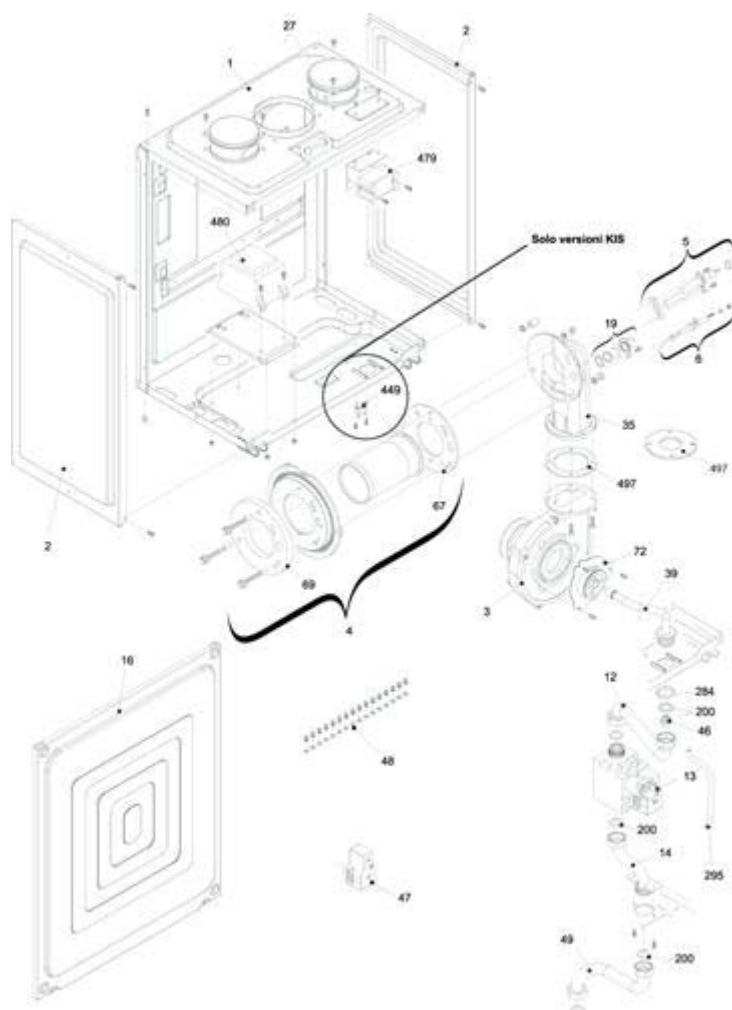

4291507 - Family IN condens 30 KIS

Tav. 4

Quemador

Posizione	idComponente	Descrizione	NotaMatricola
1	4366146	Scatola aria	
2	4365865	Fianco scatola aria	
3	4365929	Ventilatore	
4	4366104	Assieme bruciatore	
5	4365986	Candela acc.-rilevazione	
6	4365868	Candela rilevazione condensa	
12	4366147	Rampa gas	
13	4364794	Valvola gas 848(Sost. 20039202)	
14	4366148	Rampa gas	
16	4365870	Coperchio scatola stagna	
19	4365871	Assieme fermo vetrino	
27	4366888	Tappo chiusura foro scatola aria	
35	4366356	Convogliatore aria-gas	
39	4366151	Rampa gas	
46	4365917	Diaframma valvola gas 6.7	
47	4R000824	Bobina	
48	4366157	Kit trasformazione MTN	
49	4366150	Rampa gas	
67	4365875	Guarnizione fibra ceramica