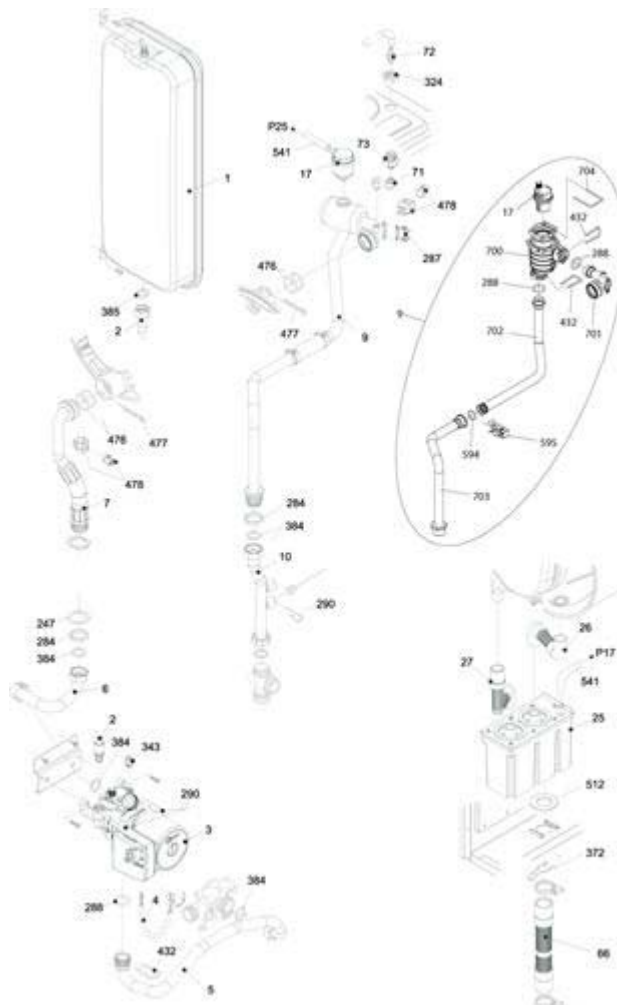

4291507 - Family IN condens 30 KIS

Tav. 3

Vaso/circolatore/scarico condensa

Posizione	idComponente	Descrizione	NotaMatricola
1	4366140	Vaso espansione	
2	4367014	Rampa flessibile	
3	4365963	Circolatore	
4	4366141	Cablaggio pompa	
5	4366142	Rampa	
6	4366143	Rampa	
7	4365853	Rampa uscita	
9	4366972	Assieme rampa con degasatore	
9	4366972	Assieme rampa con degasatore	≥xx450xxxxxx
10	4366144	Rampa	
17	4365856	Valvola sfiato aria	< 21476xxxxxx
17	4366193	Valvola sfiato aria	≥ 21486xxxxxx
17	4366956	Valvola sfogo aria	≥xx450xxxxxx
25	4366066	Sifone condensa	
26	4365920	Tubo flessibile condensa	
27	4365921	Tubo flessibile condensa	
66	4366145	Tubo flessibile scarico condensa	
71	4366064	Rampa	
71	4366973	Rampetta	≥xx450xxxxxx