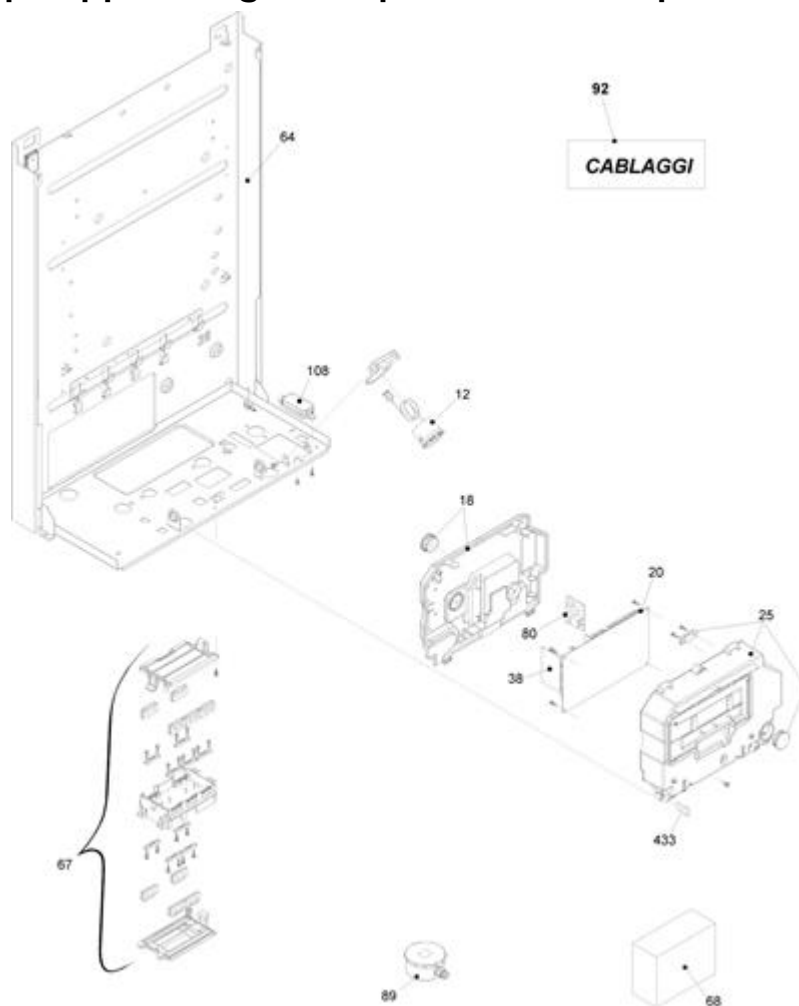

4291507 - Family IN condens 30 KIS

Tav. 1

Groupe appareillage/composants électriques

Posizione	idComponente	Descrizione	NotaMatricola
12	4366107	Idrometro inn. rapido	
18	4366108	Copertura	
20	4366375	Scheda gestione AE01D	
25	4366109	Copertura parti elettriche	
38	4365916	Scheda driver	
64	4366110	Kit telaio	
67	4366111	Scatola connessioni elettriche	
68	4366112	Remote controler RC06	
80	4366113	Scheda interfaccia	
89	4364691	Sonda	
92	4366114	Cablaggio valvola gas	
92	4366452	Cablaggio sensore antitrabocco con resistenza	
92	4366447	Cablaggio morsetteria bassa tensione	
92	4365840	Cablaggio candela	
92	4366116	Cablaggio combustione	
92	4366461	Cablaggio combustione con sonda temp.fumi	
92	4366444	Cablaggio pompa supplementare	
92	4366445	Cablaggio accensione fiamma	
92	4366448	Cablaggio comandi idraulici	

92	4366449	Cablaggio alimentazione	
92	4366121	Cablaggio bassa tensione	
92	4366122	Cablaggio trasformatore	< 21526XXXXXX
92	4366190	Cablaggio trasformatore	≥ 21017XXXXXX
92	4365915	Cablaggio collegamento termostato	
92	4366123	Banda piatta	
108	4366124	Tasto azzeram. allarme	
433	4365761	Molletta	

4291507 - Family IN condens 30 KIS

Tav. 2

Gruppi distribuzione mandata/ritorno

Posizione	idComponente	Descrizione	NotaMatricola
1	4365009	Scambiatore	
2	4364734	Raccordo	
4	4364733	Valvola ritegno	
5	4365182	Rampa	
6	4366125	Raccordo	
7	4365043	Kit valvola by-pass riscaldamento	
8	4364731	Rampa	
9	4365158	Corpo distributore riscaldamento (vuoto)	
10	4364726	Molla otturatore	
16	4364659	Coperchio valvola sanitaria	
17	4364658	Forchetta fissaggio attuatore	
18	4364297	Assieme porta OR valvola	
19	4364657	Attuatore elettrico	
22	4365230	Valvola sicurezza	
24	4364728	Regolatore flusso	
25	4365607	Rampa	
26	4366126	Flussostato	
27	4366127	Rampa	
28	4366128	Rampa	