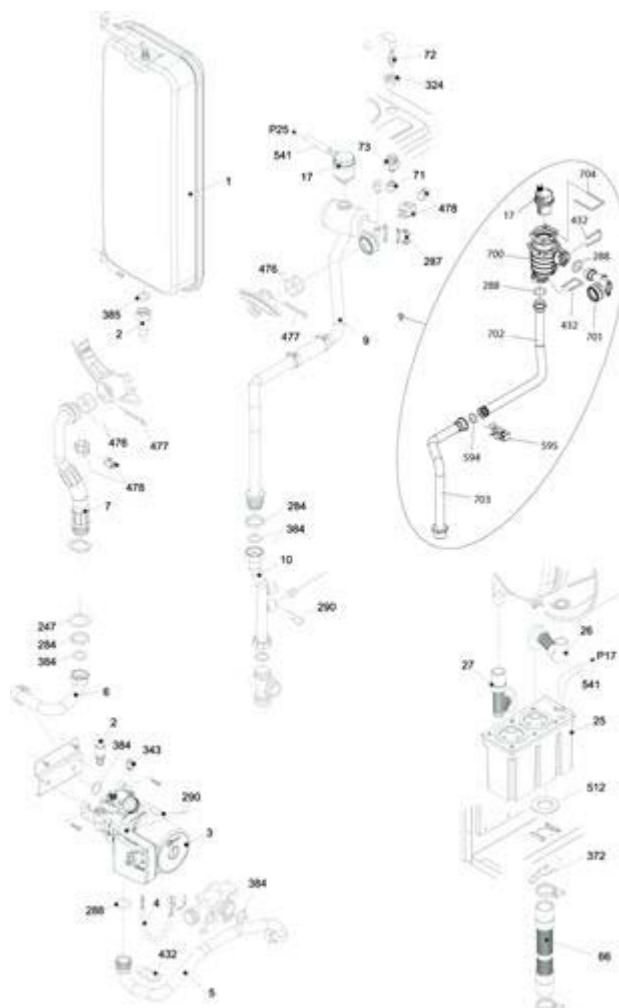

4291509 - Family IN condens 35 KIS

Tav. 3

Vaso/circolatore/scarico condensa

Posizione	idComponente	Descrizione	NotaMatricola
1	4366140	Vaso espansione	
2	4367014	Rampa flessibile	
3	4365963	Circolatore	
4	4366141	Cablaggio pompa	
5	4366142	Rampa	
6	4366143	Rampa	
7	4365853	Rampa uscita	
9	4R001161	Assieme rampa con degasatore	
10	4366144	Rampa	
17	4365856	Valvola sfiato aria	< 21107xxxxx
17	4366193	Valvola sfiato aria	≥21117xxxxxx
17	4366956	Valvola sfogo aria	≥xx450xxxxxx
25	4366066	Sifone condensa	
26	4365920	Tubo flessibile condensa	
27	4365921	Tubo flessibile condensa	
66	4366145	Tubo flessibile scarico condensa	
71	4366065	Rampa	
71	4367124	Rampa	≥xx450xxxxxx
72	4365159	Valvola spurgo