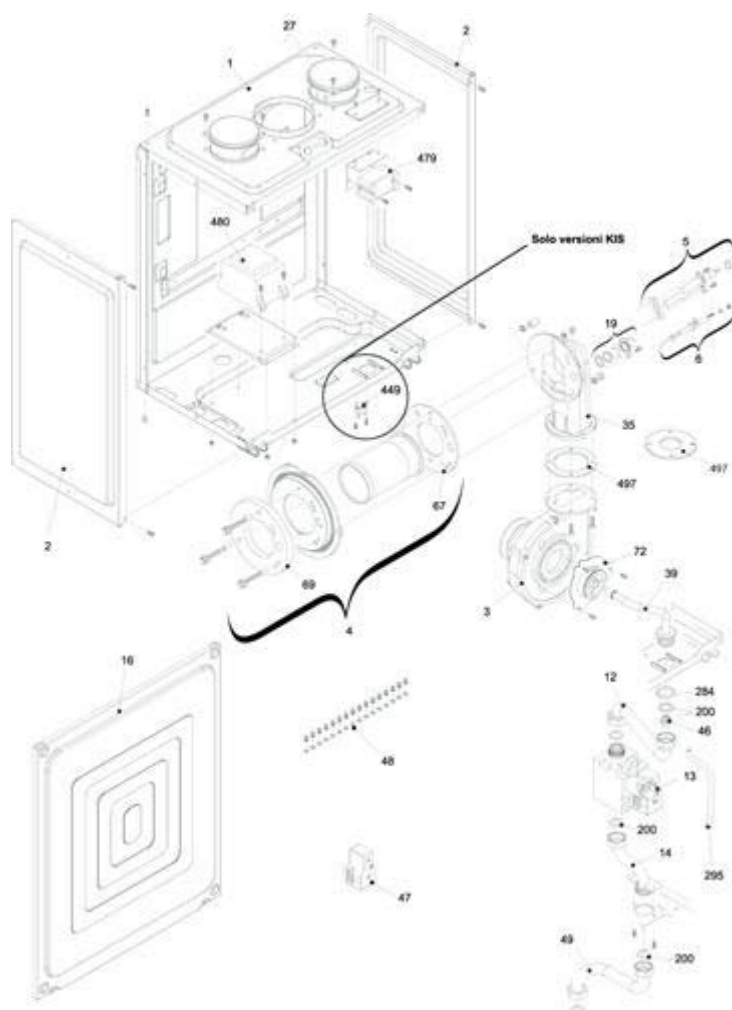

4291509 - Family IN condens 35 KIS

Tav. 4

Quemador

Posizione	idComponente	Descrizione	NotaMatricola
1	4366146	Scatola aria	
2	4365865	Fianco scatola aria	
3	4365929	Ventilatore	
4	4366103	Assieme bruciatore	
5	4365986	Candela acc.-rilevazione	
6	4365868	Candela rilevazione condensa	
12	4366147	Rampa gas	
13	4364794	Valvola gas 848(Sost. 20039202)	
14	4366148	Rampa gas	
16	4365870	Coperchio scatola stagna	
19	4365871	Assieme fermo vetrino	
27	4366888	Tappo chiusura foro scatola aria	
35	4366356	Convogliatore aria-gas	
39	4366152	Rampa gas	
46	4365930	Diaframma valvola gas 7.0	
47	4R000824	Bobina	
48	4366153	Kit trasformazione MTN	
49	4366150	Rampa gas	
67	4365875	Guarnizione fibra ceramica