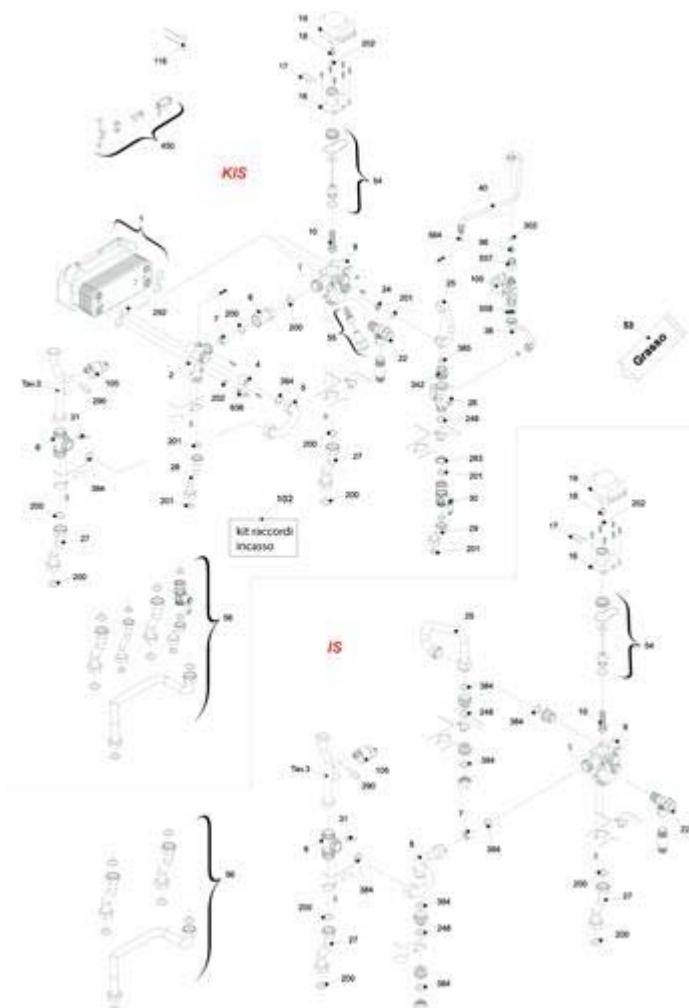

4291509 - Family IN condens 35 KIS

Tav. 1

Groupe appareillage/composants électriques

Posizione	idComponente	Descrizione	NotaMatricola
12	4366107	Idrometro inn. rapido	
18	4366108	Copertura	
20	4366375	Scheda gestione AE01D	
25	4366109	Copertura parti elettriche	
38	4365916	Scheda driver	
64	4366110	Kit telaio	
67	4366111	Scatola connessioni elettriche	
68	4366112	Remote controler RC06	
80	4366113	Scheda interfaccia	
89	4364691	Sonda	
92	4366114	Cablaggio valvola gas	
92	4366452	Cablaggio sensore antitrabocco con resistenza	
92	4366447	Cablaggio morsetteria bassa tensione	
92	4365840	Cablaggio candela	
92	4366116	Cablaggio combustione	
92	4366461	Cablaggio combustione con sonda temp.fumi	
92	4366444	Cablaggio pompa supplementare	
92	4366445	Cablaggio accensione fiamma	
92	4366448	Cablaggio comandi idraulici	

4291509 - Family IN condens 35 KIS

Tav. 2

Gruppi distribuzione mandata/ritorno

Posizione	idComponente	Descrizione	NotaMatricola
1	4365587	Scambiatore	
2	4364734	Raccordo	
4	4364733	Valvola ritegno	
5	4365182	Rampa	
6	4366125	Raccordo	
7	4365043	Kit valvola by-pass riscaldamento	
8	4364731	Rampa	
9	4365158	Corpo distributore riscaldamento (vuoto)	
10	4364726	Molla otturatore	
16	4364659	Coperchio valvola sanitaria	
17	4364658	Forchetta fissaggio attuatore	
18	4364297	Assieme porta OR valvola	
19	4364657	Attuatore elettrico	
22	4365230	Valvola sicurezza	
24	4365012	Regolatore flusso	
25	4365607	Rampa	
26	4366126	Flussostato	
27	4366127	Rampa	
28	4366128	Rampa	