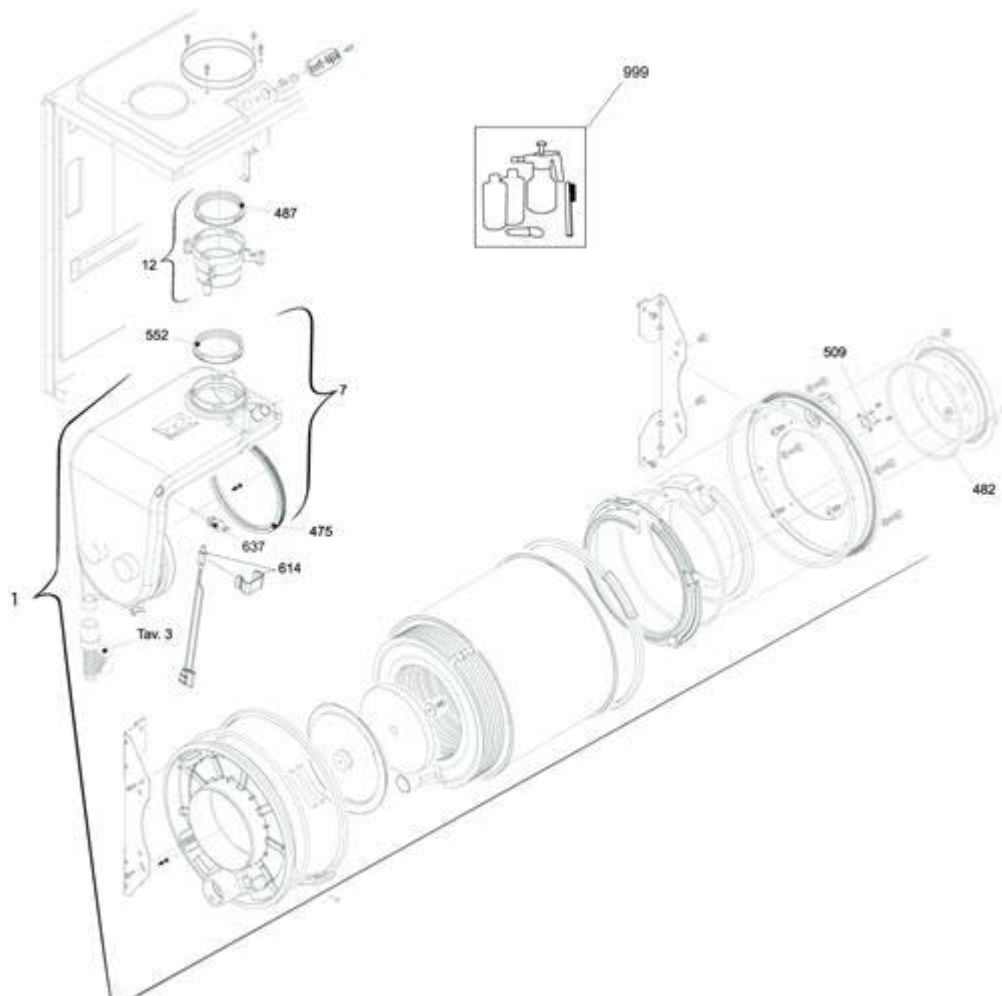

4291509 - Family IN condens 35 KIS

Tav. 5

COMPONENTE COMBUSTIE

Posizione	idComponente	Descrizione	NotaMatricola
1	4366460	Kit sostituzione scambiatore 12,5 spire	
7	4365894	Assieme convogliatore scarico fumi	
12	4365881	Torretta scarico fumi	
475	4365886	Guarnizione Ø 125	
482	4365888	Guarnizione supporto bruciatore	
487	4365889	Guarnizione groppalli Ø 60	
509	4365914	Termostato limite	
552	4365889	Guarnizione groppalli Ø 60	< 22257XXXXXX
552	4366238	Guarnizione Ø 60 con labbro	≥ 22267XXXXXX
614	4366438	Assieme termostato fumi	
637	4366463	Sonda temperatura fumi	
999	4366456	Kit pulizia scambiatore condensante	
999	4366467	Ricarica per kit pulizia scambiatore condensante	
999	4366518	Kit lame pulizia scambiatore