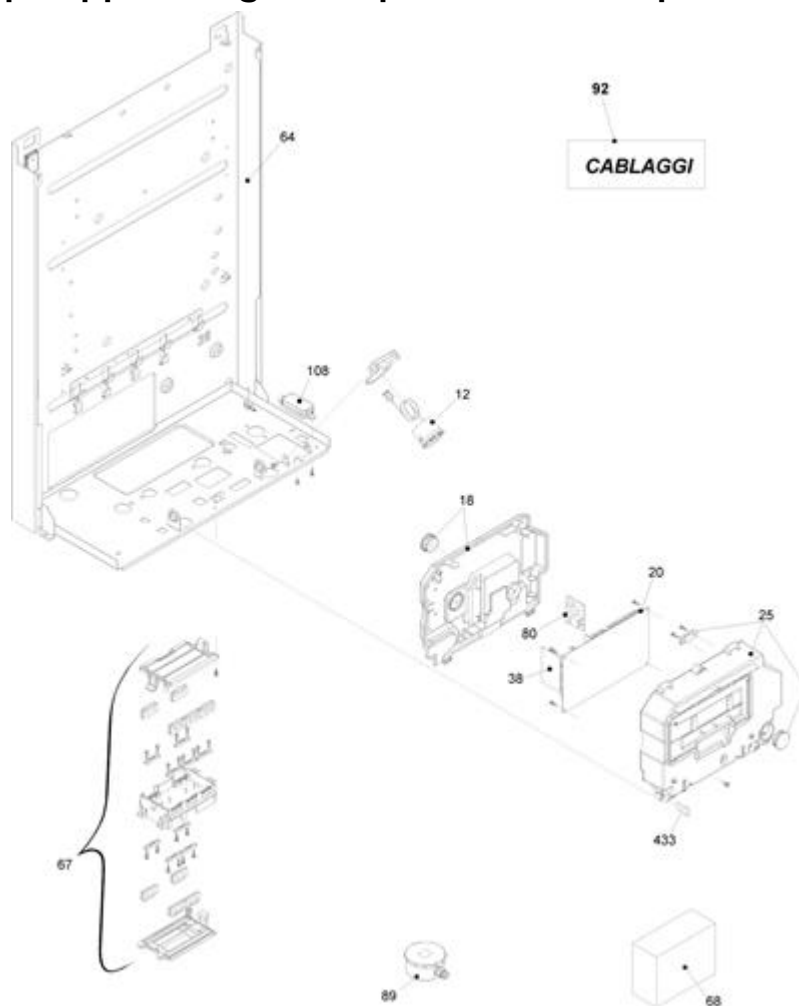

4291509 - Family IN condens 35 KIS

Tav. 1

Groupe appareillage/composants électriques

Posizione	idComponente	Descrizione	NotaMatricola
12	4366107	Idrometro inn. rapido	
18	4366108	Copertura	
20	4366375	Scheda gestione AE01D	
25	4366109	Copertura parti elettriche	
38	4365916	Scheda driver	
64	4366110	Kit telaio	
67	4366111	Scatola connessioni elettriche	
68	4366112	Remote controler RC06	
80	4366113	Scheda interfaccia	
89	4364691	Sonda	
92	4366114	Cablaggio valvola gas	
92	4366452	Cablaggio sensore antitrabocco con resistenza	
92	4366447	Cablaggio morsetteria bassa tensione	
92	4365840	Cablaggio candela	
92	4366116	Cablaggio combustione	
92	4366461	Cablaggio combustione con sonda temp.fumi	
92	4366444	Cablaggio pompa supplementare	
92	4366445	Cablaggio accensione fiamma	
92	4366448	Cablaggio comandi idraulici	

92	4366449	Cablaggio alimentazione	
92	4366121	Cablaggio bassa tensione	
92	4366122	Cablaggio trasformatore	< 21526XXXXXX
92	4366190	Cablaggio trasformatore	≥ 21017XXXXXX
92	4365915	Cablaggio collegamento termostato	
92	4366123	Banda piatta	
108	4366124	Tasto azzeram. allarme	
433	4365761	Molletta	

4291509 - Family IN condens 35 KIS

Tav. 2

Gruppi distribuzione mandata/ritorno

Posizione	idComponente	Descrizione	NotaMatricola
1	4365587	Scambiatore	
2	4364734	Raccordo	
4	4364733	Valvola ritegno	
5	4365182	Rampa	
6	4366125	Raccordo	
7	4365043	Kit valvola by-pass riscaldamento	
8	4364731	Rampa	
9	4365158	Corpo distributore riscaldamento (vuoto)	
10	4364726	Molla otturatore	
16	4364659	Coperchio valvola sanitaria	
17	4364658	Forchetta fissaggio attuatore	
18	4364297	Assieme porta OR valvola	
19	4364657	Attuatore elettrico	
22	4365230	Valvola sicurezza	
24	4365012	Regolatore flusso	
25	4365607	Rampa	
26	4366126	Flussostato	
27	4366127	Rampa	
28	4366128	Rampa	